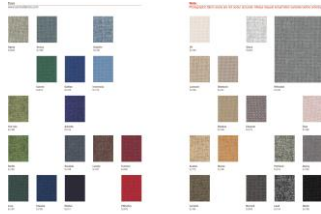

23% rabatt ska dras av på angivna priser

Materialalternativ

Cara

Vi kan förse våra produkter med många andra alternativ än standard. Nedan följer exempel på hur produkterna kan anpassas.

Cara

Tillverkas av Camira Fabrics i 100% polyolefin. Det väger 374 gram per m2 och är i 170 cm bredd. Uppfyller flamsäkerhet enligt EN 1021-1:2006 och finns tillgängligt i 40 olika kulörer. För mer information www.camirafabrics.com