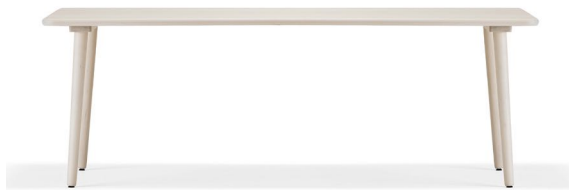

## Miss Tailor bord björk 185 cm

			Exkl. moms	Inkl. moms
Ljus mattlack	185x82 cm	Art: 9960710103185082	11 992:-	14 990:-
Vit 21	185x82 cm	Art: 9960710121185082	13 592:-	16 990:-
Ljus mattlack	185x100 cm	Art: 9960710103185100	14 952:-	18 690:-
Vit 21	185x100 cm	Art: 9960710121185100	16 552:-	20 690:-
Olja (ej i bild)	185x82 cm	Art: 98607430	11 992:-	14 990:-
Olja (ej i bild)	185x100 cm	Art: 98607330	14 952:-	18 690:-