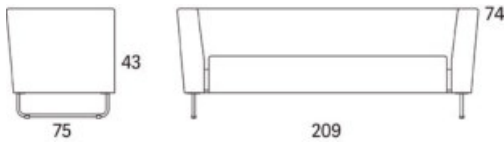

23% rabatt ska dras av på angivna priser

Gap

Gap Lounge 3-s soffa 2090

	W	D	H	SH	Vikt	Volym	Tygåtgång	Läderåtgång
Art.nr:28208	209	75	74	43	50	1.12	5.3	116

Variant

	Art. nr.	PG 1	PG 2	PG 3	PG 4	PG 5	Läder PG 6	Läder PG 8
Gap Lounge 3-s soffa 2090	28208	25498	27249	29717	32905	37827	33785	39617
Tillägg helt avtagbar klädsel		5787						
Tillägg sits med avtagbar klädsel och sjukhusväv		2775						
Tillägg sits med avtagbar klädsel		2054						
Tillägg sits med sjukhusväv		1136						
Tillägg för CMHR		1008						

Gap

Gap Lounge,780, 1-s högerdel kopplad alt Gap Café, 1-s vänsterdel, kopplad