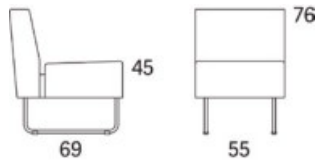

23% rabatt ska dras av på angivna priser

Gap

Gap Café 1-s utan armstöd

2012

	W	D	H	SH	Vikt	Volym	Tygåtgång	Läderåtgång
Art.nr:28115	55	69	76	45	10	0.3	1.7	48

Vid koppling levereras ben/medstativ enbart för ena sidan.

Variant

	Art.nr:	PG 1	PG 2	PG 3	PG 4	PG 5	Läder PG 6	Läder PG 8
Gap Café 1-s utan armstöd	28115	9738	10168	10771	11553	12757	12449	14132
Tillägg helt avtagbar klädsel		3087						
Tillägg sits med avtagbar klädsel och sjukhusväv		1468						
Tillägg sits med avtagbar klädsel		1195						
Tillägg sits med sjukhusväv		688						
Tillägg för CMHR		445						

Gap