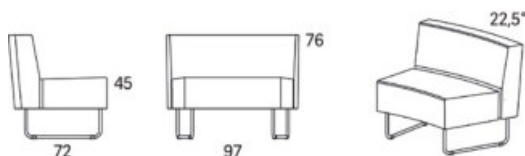

W	D	H	SH	Vikt	Volym	Tygåtgång	Läderåtgång
Art.nr:28170	97	72	76	45	18	0.43	2.3	60

Medstativ krom, vit eller svart, andra kulörer på förfrågan. Alt runt benställ i ek eller ask.

Variant

Art.nr:	PG 1	PG 2	PG 3	PG 4	PG 5	Läder PG 6	Läder PG 8	
Gap Café sektion svängd 22,5° innerdel	28170	11640	12220	13029	14083	15722	16763	19487
Tillägg helt avtagbar klädsel		3457						
Tillägg sits med avtagbar klädsel och sjukhusväv		1764						
Tillägg sits med avtagbar klädsel		1395						
Tillägg sits med sjukhusväv		787						
Tillägg för CMHR		334