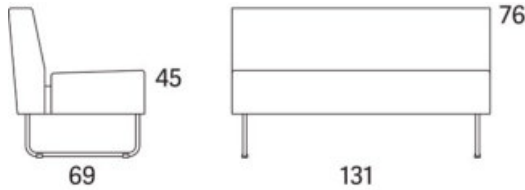

23% rabatt ska dras av på angivna priser

Gap

Gap Café, 1310, 2-s soffa utan armstöd

2012

	W	D	H	SH	Vikt	Volym	Tygåtgång	Läderåtgång
Art.nr:28145	131	69	76	45	25	0.5	2.9	84

Vid koppling levereras ben/medstativ enbart för ena sidan. Vid beställning av soffkombination vänligen inkludera ritning hur delarna skall kombineras.

Variant

Art.nr:	PG 1	PG 2	PG 3	PG 4	PG 5	Läder PG 6	Läder PG 8	
Gap Café, 1310, 2-s soffa utan armstöd	28145	15277	16066	17176	18608	20824	19929	22884
Tillägg helt avtagbar klädsel		3652						
Tillägg sits med avtagbar klädsel och sjukhusväv		2050						
Tillägg sits med avtagbar klädsel		1592						
Tillägg sits med sjukhusväv		874						
Tillägg för CMHR		780						

Gap

Gap Café speciallängd (kaptillägg)