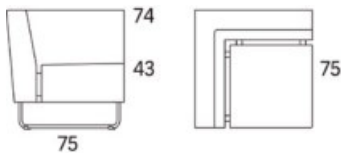

Gap

Gap Lounge hörndel, 750

	W	D	H	SH	Vikt	Volym	Tygåtgång	Läderåtgång
Art.nr:28203	75	75	74	43	21	0.34	2.5	54

Vid koppling levereras ben/medstativ enbart för ena sidan. Vid beställning av soffkombination vänligen inkludera ritning hur delarna skall kombineras.

Variant

	Art.nr:	PG 1	PG 2	PG 3	PG 4	PG 5	Läder PG 6	Läder PG 8
Gap Lounge hörndel, 750	28203	13088	13844	14914	16291	18419	16840	19360
Tillägg helt avtagbar klädsel		4047						
Tillägg sits med avtagbar klädsel och sjukhusväv		1574						
Tillägg sits med avtagbar klädsel		1273						
Tillägg sits med sjukhusväv		717						
Tillägg för CMHR		445