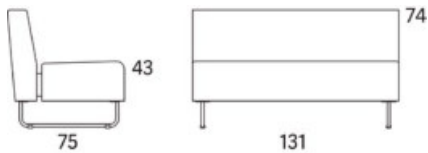

23% rabatt ska dras av på angivna priser

Gap

Gap Lounge, 1310, 2-s soffa utan armstöd

2012

	W	D	H	SH	Vikt	Volym	Tyggång	Lädergång
Art.nr:28245	131	75	74	43	27	0.72	3	65

Vid koppling levereras ben/medstativ enbart för enasidan.