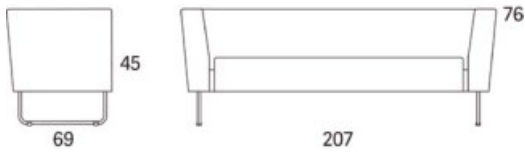

23% rabatt ska dras av på angivna priser

Gap

Gap Café 3-s soffa

	W	D	H	SH	Vikt	Volym	Tygåtgång	Läderåtgång
Art.nr:28108	207	69	76	45	44	0.89	5.2	112

Variant

	Art. nr:	PG 1	PG 2	PG 3	PG 4	PG 5	Läder PG 6	Läder PG 8
Gap Café 3-s soffa	28108	23181	24772	27015	29913	34390	30715	36012
Tillägg helt avtagbar klädsel		5787						
Tillägg sits med avtagbar klädsel och sjukhusväv		2561						
Tillägg sits med avtagbar klädsel		1905						
Tillägg sits med sjukhusväv		1067						
Tillägg för CMHR		1008