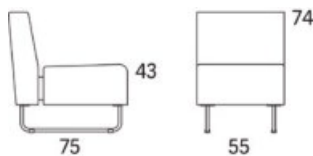

W	D	H	SH	Vikt	Volym	Tygåtgång	Läderåtgång
Art.nr:28215	55	75	74	43	12	0.28	1.8	38

Vid koppling levereras ben/medstativ enbart för ena sidan.

Variant

	Art. nr.	PG 1	PG 2	PG 3	PG 4	PG 5	Läder PG 6	Läder PG 8
Gap Lounge, 550, fåtölj utan armstöd	28215	10713	11185	11848	12708	14032	13695	15544
Tillägg helt avtagbar klädsel		3087						
Tillägg sits med avtagbar klädsel och sjukhusväv		1573						
Tillägg sits med avtagbar klädsel		1273						
Tillägg sits med sjukhusväv		717						
Tillägg för CMHR		445