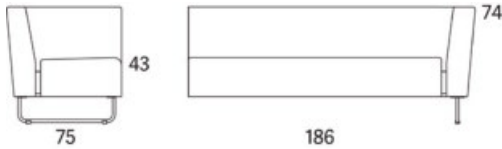

23% rabatt ska dras av på angivna priser

Gap

Gap Lounge, 1860, 3-s högerdel, kopplad alt Gap Lounge, 1860, 3-s vänsterdel, kopplad

	W	D	H	SH	Vikt	Volym	Tygåtgång	Läderåtgång
Art.nr:28231	186	75	74	43	41	1	4.4	96

Vid koppling levereras ben/medstativ enbart för ena sidan.

Variant

Variant	Art. nr:	PG 1	PG 2	PG 3	PG 4	PG 5	Läder PG 6	Läder PG 8
Gap Lounge, 1860, 3-s högerdel, kopplad	28231	22956	24706	27177	30362	33470	29497	34412
Tillägg helt avtagbar klädsel		5061						
Tillägg sits med avtagbar klädsel och sjukhusväv		2775						
Tillägg sits med avtagbar klädsel		2054						
Tillägg sits med sjukhusväv		1136						
Tillägg för CMHR		1008						

Gap

Gap Lounge 1630 3-s soffa utan armstöd

2012