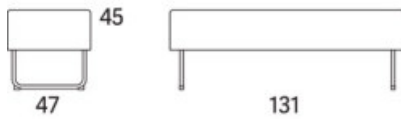

W	D	H	SH	Vikt	Volym	Tygåtgång	Läderåtgång
Art.nr:28140	131	47	45		14	0.25	1.5	34

Variant

	Art. nr:	PG 1	PG 2	PG 3	PG 4	PG 5	Läder PG 6	Läder PG 8
Gap Café bänk 2-s, 1310	28140	7284	7637	8135	8778	9778	9781	11316
Tillägg för avtagbar klädsel		1590						
Tillägg sits med avtagbar klädsel och sjukhusväv		2052						
Tillägg sits med sjukhusväv		874						
Tillägg för CMHR		334						

Gap

Gap Café, 1530, 2-s högerdel, kopplad alt Gap Café, 1530, 2-s vänsterdel kopplad