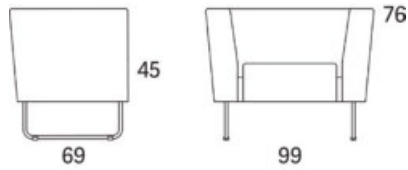

23% rabatt ska dras av på angivna priser

Gap

Gap Café fåtölj

2010

	W	D	H	SH	Vikt	Volym	Tygåtgång	Läderåtgång
Art.nr:28102	99	69	76	45	26	0.5	3.2	91

Medstativ krom, vit eller svart, andra kulörer på förfrågan. Alt runt benställ i ek eller ask.

Variant

Variant	Art.nr:	PG 1	PG 2	PG 3	PG 4	PG 5	Läder PG 6	Läder PG 8
Gap Café fåtölj	28102	15045	15915	17138	18723	21166	20115	23330
Tillägg helt avtagbar klädsel		4300						
Tillägg sits med avtagbar klädsel och sjukhusväv		1469						
Tillägg sits med avtagbar klädsel		1197						
Tillägg sits med sjukhusväv		688						
Tillägg för CMHR		445