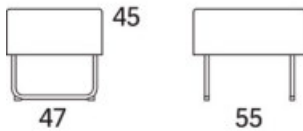

Gap

Gap Café pall

	W	D	H	SH	Vikt	Volym	Tygåtgång	Läderåtgång
Art.nr:28110	55	47	45		8	0.15	1.1	25

Variant

	Art. nr:	PG 1	PG 2	PG 3	PG 4	PG 5	Läder PG 6	Läder PG 8
Gap Café pall	28110	5752	5863	6257	6766	7555	7775	8845
Tillägg för avtagbar klädsel		1197						
Tillägg sits med avtagbar klädsel och sjukhusväv		1468						
Tillägg sits med sjukhusväv		686						
Tillägg för CMHR		173