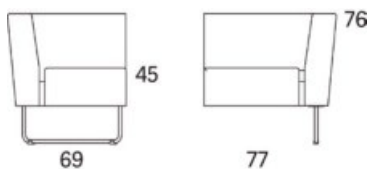

Gap

Gap Café, 1-s högerdel, kopplad alt Gap Café, 1-s vänsterdel, kopplad

	W	D	H	SH	Vikt	Volym	Tygåtgång	Läderåtgång
Art.nr:28111	77	69	76	45	20	0.41	2.5	70

Vid koppling levereras ben/medstativ enbart för ena sidan. Vid beställning av soffkombination vänligen inkludera ritning hur delarna skall kombineras.

Variant

	Art. nr:	PG 1	PG 2	PG 3	PG 4	PG 5	Läder PG 6	Läder PG 8
Gap Café, 1-s högerdel, kopplad	28111	11897	12587	13556	14813	16746	15719	18177
Tillägg helt avtagbar klädsel		3632						
Tillägg sits med avtagbar klädsel och sjukhusväv		1468						
Tillägg sits med avtagbar klädsel		1195						
Tillägg sits med sjukhusväv		688						
Tillägg för CMHR		445