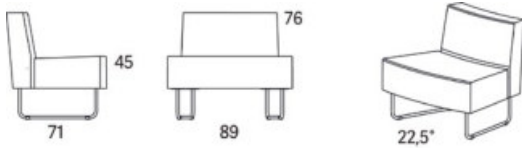

23% rabatt ska dras av på angivna priser

Gap

Gap Café sektion svängd 22,5° ytterdel

	W	D	H	SH	Vikt	Volym	Tygåtgång	Läderåtgång
Art.nr:28171	89	71	76	45	16	0.43	2	51

Variant

Art.nr: PG 1 PG 2 PG 3 PG 4 PG 5 Läder PG 6 Läder PG 8

Variant	Art.nr:	PG 1	PG 2	PG 3	PG 4	PG 5	Läder PG 6	Läder PG 8
Gap Café sektion svängd 22,5° ytterdel	28171	10861	11387	12124	13084	14576	15212	17536
Tillägg helt avtagbar klädsel		3287						
Tillägg sits med avtagbar klädsel och sjukhusväv		1764						
Tillägg sits med avtagbar klädsel		1395						
Tillägg sits med sjukhusväv		787						
Tillägg för CMHR		334