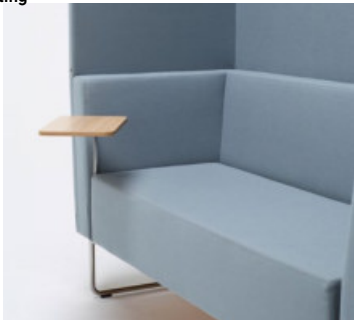

Gap Meeting vägg 110 x 130

Gap Meeting vägg 110 x 130

2016

						Vikt	Volym
Art.nr:28680						13	0.15

CMHRingår

Art.nr:	PG1	PG2	PG3	PG4	PG5
28680	7811	8499	9477	10729	12690

Gap Meeting

Variant