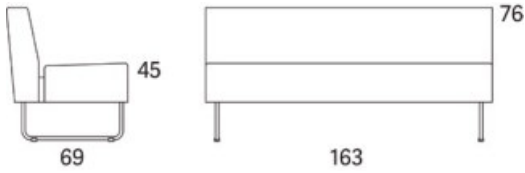

23% rabatt ska dras av på angivna priser

Gap

Gap Café, 1630, 3-s soffa utan armstöd

2012

	W	D	H	SH	Vikt	Volym	Tygåtgång	Läderåtgång
Art.nr:28135	163	69	76	45	32	0.74	3.7	78

Vid koppling levereras ben/medstativ enbart för ena sidan.