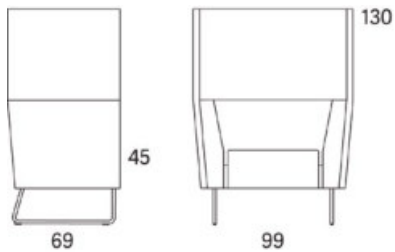

23% rabatt ska dras av på angivna priser

Gap

Gap Meeting fätölj

2015

	W	D	H	SH	Vikt	Volym	Tygåtgång	Läderåtgång
Art.nr:28602	99	69	130	45	43	0.92	5.6	

Medstativ krom, vit eller svart, andra kulörer på förfrågan. Alt runt benställ i ek eller ask.

Variant

	Art.nr.	PG1	PG2	PG3	PG4	PG5
Gap Meeting fätölj	28602	22706	26168	27712	29759	32356
Tillägg sits med avtagbar klädsel och sjukhusväv		1468				
Tillägg sits med avtagbar klädsel		1195				
Tillägg sits med sjukhusväv		688				
Tillägg för CMHR		458				

Gap