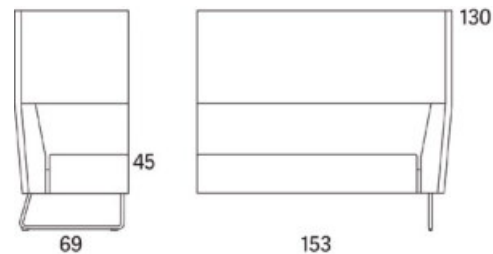

W	D	H	SH	Vikt	Volym	Tyggång
Art.nr:28641	153	69	130	45	52	1.36	6.2

Variant

	Art. nr.	PG 1	PG 2	PG 3	PG 4	PG 5
Gap Meeting 2-s högerdel kopplad	28641	25859	27483	29629	32361	36659
Tillägg sits med avtagbar klädsel och sjukhusväv		2559				
Tillägg sits med avtagbar klädsel		1905				
Tillägg sits med sjukhusväv		1067				
Tillägg för CMHR		787