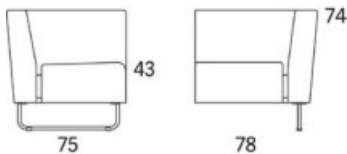

W	D	H	SH	Vikt	Volym	Tygåtgång	Läderåtgång
Art.nr:28211	78	75	74	43	22	0.41	2.7	56

Vid koppling levereras ben/medstativ enbart för ena sidan. Vid beställning av soffkombination vänligen inkludera ritning hur delarna skall kombineras.

Variant

	Art. nr.	PG 1	PG 2	PG 3	PG 4	PG 5	Läder PG 6	Läder PG 8
Gap Lounge,780, 1-s högerdel kopplad	28211	13088	13844	14914	16291	18419	17295	19998
Tillägg helt avtagbar klädsel		4047						
Tillägg sits med avtagbar klädsel och sjukhusväv		1573						
Tillägg sits med avtagbar klädsel		1273						
Tillägg sits med sjukhusväv		717						
Tillägg för CMHR		445						

Gap

Gap Lounge, 550, fåtölj utan armstöd

2012