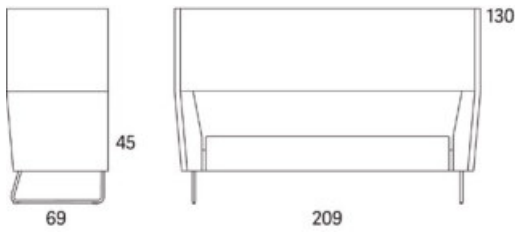

23% rabatt ska dras av på angivna priser

Gap

Gap Meeting 3-s soffa

2015

	W	D	H	SH	Vikt	Volym	Tygåtgång	Läderåtgång
Art.nr:28608	209	69	130	45	72	1.82	8.2	

Variant

	Art.nr.	PG1	PG2	PG3	PG4	PG5
Gap Meeting 3-s soffa	28608	37615	40126	43450	47673	54317
Tillägg sits med avtagbar klädsel och sjukhusväv		2559				
Tillägg sits med avtagbar klädsel		1905				
Tillägg sits med sjukhusväv		1067				
Tillägg för CMHR		1039				

Gap

Gap Meeting 1-s högerdel kopplad alt Gap Meeting 1-s vänsterdel kopplad

2015