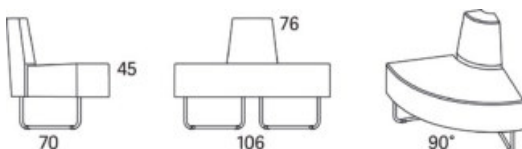

Gap

Gap Café sektion svängd 90° ytterdel

	W	D	H	SH	Vikt	Volym	Tygåtgång	Läderåtgång
Art.nr:28173	106	70	76	45	14	0.43	1.7	48

Variant

Art.nr: PG 1 PG 2 PG 3 PG 4 PG 5 Läder PG 6 Läder PG 8

Variant	Art.nr:	PG 1	PG 2	PG 3	PG 4	PG 5	Läder PG 6	Läder PG 8
Gap Café sektion svängd 90° ytterdel	28173	10157	10601	11203	11999	13238	13534	15295
Tillägg sits med avtagbar klädsel och sjukhusväv		1764						
Tillägg sits med avtagbar klädsel		1395						
Tillägg sits med sjukhusväv		787						
Tillägg för CMHR		445