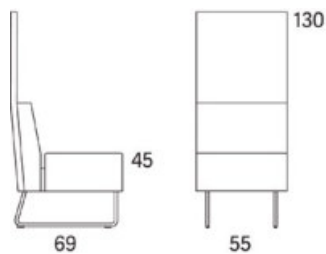

W	D	H	SH	Vikt	Volym	Tygåtgång	Läderåtgång
Art.nr:28615	55	69	130	45	14	0.56	2.5	

Variant

	Art.nr.	PG1	PG2	PG3	PG4	PG5
Gap Meeting 1-s utan armstöd	28615	23934	24679	25668	26926	28906
Tillägg sits med avtagbar klädsel och sjukhusväv		1468				
Tillägg sits med avtagbar klädsel		1195				
Tillägg sits med sjukhusväv		688				
Tillägg för CMHR		458