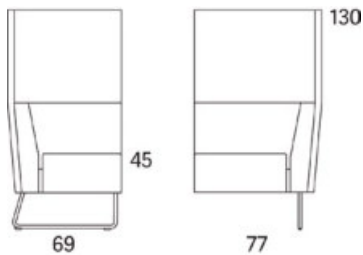

W	D	H	SH	Vikt	Volym	Tygåtgång
Art.nr:28611	77	69	130	45	32	0.74	3.9

Vid beställning av soffkombination vänligen inkludera ritning hur delarna skall kombineras.

Variant

	Art.nr.	PG1	PG2	PG3	PG4	PG5
Gap Meeting 1-s högerdel kopplad	28611	24975	26123	27642	29577	32617
Tillägg för CMHR		458				

Gap

Gap Meeting 1-s utan armstöd

2015