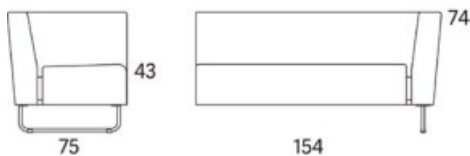

W	D	H	SH	Vikt	Volym	Tygåtgång	Läderåtgång
Art.nr:28241	154	75	74	43	35	0.84	3.8	83

Vid koppling levereras ben/medstativ enbart för ena sidan.

Variant

Variant	Art. nr:	PG 1	PG 2	PG 3	PG 4	PG 5	Läder PG 6	Läder PG 8
Gap Lounge, 1540, 2-s högerdel, kopplad	28241	19679	20767	22302	24288	27352	25707	29798
Tillägg helt avtagbar klädsel		4491						
Tillägg sits med avtagbar klädsel och sjukhusväv		2215						
Tillägg sits med avtagbar klädsel		1710						
Tillägg sits med sjukhusväv		920						
Tillägg för CMHR		780