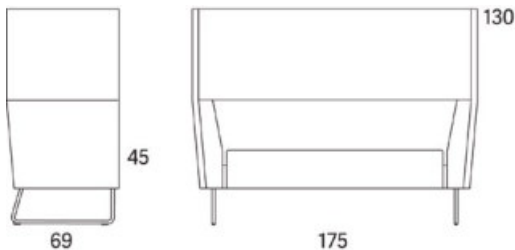

Gap Meeting hörndel

2015

	W	D	H	SH	Vikt	Volym	Tygåtgång
Art.nr:28603	69	69	130	45	31	0.68	3.8

Vid beställning av soffkombination vänligen inkludera ritning hur delarna skall kombineras.

Variant

	Art.nr.	PG1	PG2	PG3	PG4	PG5
Gap Meeting hörndel	28603	24975	26123	27642	29577	32617
Tillägg sits med avtagbar klädsel och sjukhusväv		1468				
Tillägg sits med avtagbar klädsel		1195				
Tillägg sits med sjukhusväv		688				
Tillägg för CMHR		458				

Gap