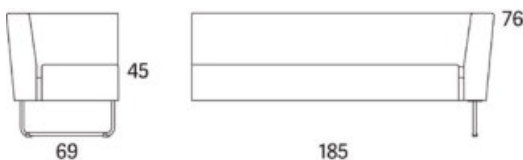

Gap Café, 1850, 3-s högerdel kopplad alt Gap Café, 1850, 3-s vänsterdel kopplad

	W	D	H	SH	Vikt	Volym	Tygåtgång	Läderåtgång
Art.nr:28131	185	69	76	45	38	0.74	4.5	95

Vid koppling levereras ben/medstativ enbart för ena sidan. Vid beställning av soffkombination vänligen inkludera ritning hur delarna skall kombineras.

Variant

	Art.nr:	PG 1	PG 2	PG 3	PG 4	PG 5	Läder PG 6	Läder PG 8
Gap Café, 1850, 3-s högerdel kopplad	28131	20867	22459	24706	27604	29571	26816	31674
Tillägg helt avtagbar klädsel		5061						
Tillägg sits med avtagbar klädsel och sjukhusväv		2559						
Tillägg sits med avtagbar klädsel		1905						
Tillägg sits med sjukhusväv		1067						
Tillägg för CMHR		1008