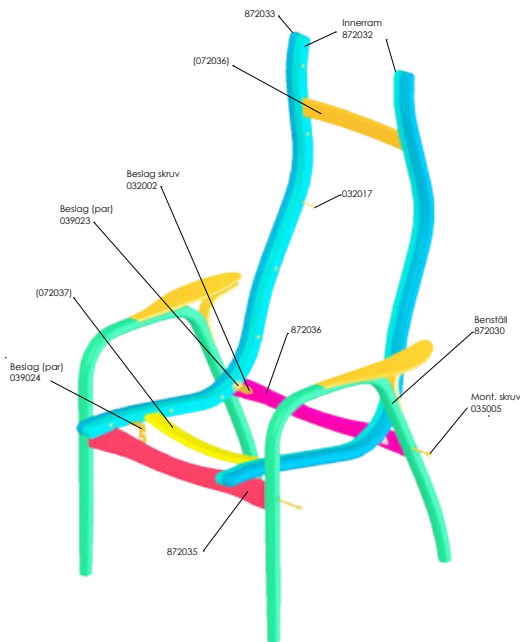

Reservdelar Lamino

Reservdelar Lamino fåtölj	Bok	Betsad Bok	Ek/Ask	Ek/teak	Valnöt
Benställ vänster+höger pris per par	4629	5274	5532	7079	7595
Mellanbit rygg+säte pris per par	1019	1277	1277		1663
Sarg fram/bak pris per st.	1019	1277	1277		1663
Ytterram vänster+höger pris per par	2695	2953	2953		3726
Halvfabrikat					
Hel inneram inkl. mellanbitar	3082	3340	3340		3855
Mjukdelar					
Polyeter top/säte (polyeterlist)	374				
Enbart stoppning	761				
Enbart väv	1148				
Beslag					
Komplett beslag och skruvpaket	632				
Sargbeslag + systemskruv	374				
Set med monteringskruvar inkl. tassar	374				
Reservdelar Lamino pall					
Benställ vänster+höger, pris per par	2953	3340	3340		
Sarg fram/bak, pris per styck	1019	1277	1277		
Reservdelar Lamino bord					
Underrede	2566	3211	3211		
Skiva	2566	3211	3211