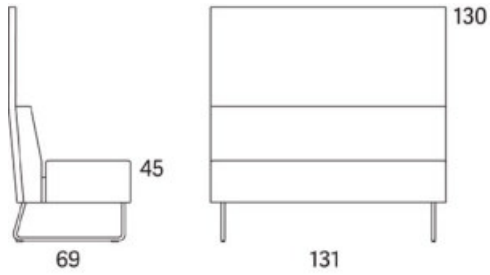

23% rabatt ska dras av på angivna priser

Gap

Gap Meeting 2-s utan armstöd

2015

	W	D	H	SH	Vikt	Volym	Tygåtgång	Läderåtgång
Art.nr:28645	131	69	130	45	34	1.18	4.5	

Variant

	Art.nr:	PG1	PG2	PG3	PG4	PG5
Gap Meeting 2-s utan armstöd	28645	24900	26150	27804	29906	33217
Tillägg sits med avtagbar klädsel och sjukhusväv		2050				
Tillägg sits med avtagbar klädsel		1592				
Tillägg sits med sjukhusväv		916				
Tillägg för CMHR		787