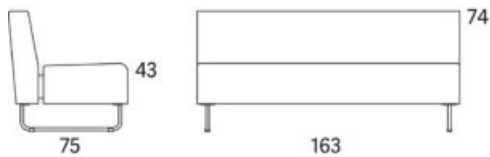

W	D	H	SH	Vikt	Volym	Tygåtgång	Läderåtgång
Art.nr:28235	163	75	74	43	35	0.83	3.7	79

Vid koppling levereras ben/medstativ enbart för ena sidan.

Variant

Variant	Art. nr:	PG 1	PG 2	PG 3	PG 4	PG 5	Läder PG 6	Läder PG 8
Gap Lounge 1630 3-s soffa utan armstöd	28235	20351	21622	23411	25723	29295	26150	30213
Tillägg helt avtagbar klädsel		4218						
Tillägg sits med avtagbar klädsel och sjukhusväv		2775						
Tillägg sits med avtagbar klädsel		2054						
Tillägg sits med sjukhusväv		1136						
Tillägg för CMHR		1008						

Gap

Gap Lounge, 1540, 2-s högerdel, kopplad alt Gap Lounge, 1540, 2-s vänsterdel, kopplad