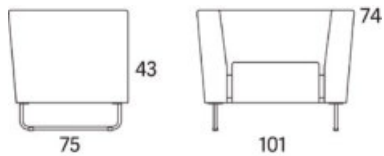

23% rabatt ska dras av på angivna priser

Gap

Gap Lounge fåtölj

2010

	W	D	H	SH	Vikt	Volym	Tygåtgång	Läderåtgång
Art.nr:28202	101	75	74	43	28	0.57	3.5	75

Medstativ krom, vit eller svart, andra kulörer på förfrågan. Alt runt benställ i ek eller ask.

Variant

	Art.nr:	PG 1	PG 2	PG 3	PG 4	PG 5	Läder PG 6	Läder PG 8
Gap Lounge fåtölj	28202	16553	17507	18854	20593	23280	22129	25660
Tillägg helt avtagbar klädsel		4298						
Tillägg sits med avtagbar klädsel och sjukhusväv		1573						
Tillägg sits med avtagbar klädsel		1273						
Tillägg sits med sjukhusväv		717						
Tillägg för CMHR		445