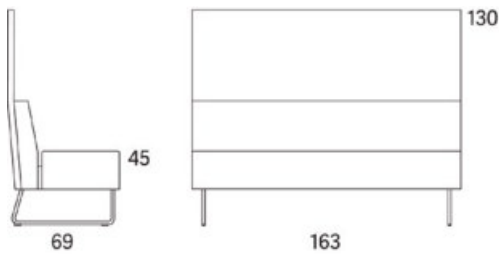

W	D	H	SH	Vikt	Volym	Tyggång	Läderåtgång
Art.nr:28635	163	69	130	45	43	1.45	5.7	

Variant

	Art. nr.	PG 1	PG 2	PG 3	PG 4	PG 5
Gap Meeting 3-s utan armstöd	28635	25849	27441	29554	32237	36459
Tillägg sits med avtagbar klädsel och sjukhusväv		2559				
Tillägg sits med avtagbar klädsel		1905				
Tillägg sits med sjukhusväv		1067				
Tillägg för CMHR		1019				

Gap

Gap Meeting 2-s högerdel kopplad alt Gap Meeting 2-s vänsterdel kopplad

2015