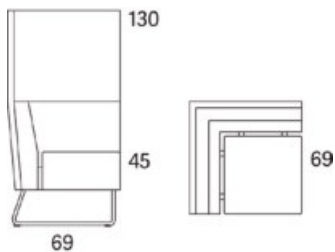

23% rabatt ska dras av på angivna priser

Gap

Gap Meeting fätölj

2015

	W	D	H	SH	Vikt	Volym	Tygåtgång	Läderåtgång
Art.nr:28602	99	69	130	45	43	0.92	5.6	

Medstativ krom, vit eller svart, andra kulörer på förfrågan. Alt runt benställ i ek eller ask.

Variant

	Art.nr.	PG1	PG2	PG3	PG4	PG5
Gap Meeting fätölj	28602	22706	26168	27712	29759	32356
Tillägg sits med avtagbar klädsel och sjukhusväv		1468				
Tillägg sits med avtagbar klädsel		1195				
Tillägg sits med sjukhusväv		688				
Tillägg för CMHR		458				

Gap

Gap Meeting hörndel

2015

	W	D	H	SH	Vikt	Volym	Tygåtgång
Art.nr:28603	69	69	130	45	31	0.68	3.8

Vid beställning av soffkombination vänligen inkludera ritning hur delarna skall kombineras.

Variant

	Art.nr.	PG1	PG2	PG3	PG4	PG5
Gap Meeting hörndel	28603	24975	26123	27642	29577	32617
Tillägg sits med avtagbar klädsel och sjukhusväv		1468				
Tillägg sits med avtagbar klädsel		1195				
Tillägg sits med sjukhusväv		688				
Tillägg för CMHR		458				

Gap

Gap Meeting 2-s soffa

2015

	W	D	H	SH	Vikt	Volym	Tygåtgång	Läderåtgång
Art.nr:28606	175	69	130	45	66	1.54	7.4	

Variant

	Art.nr.	PG1	PG2	PG3	PG4	PG5
Gap Meeting 2-s soffa	28606	33922	36091	38966	42622	48373
Tillägg sits med avtagbar klädsel och sjukhusväv		2050				
Tillägg sits med avtagbar klädsel		1592				
Tillägg sits med sjukhusväv		1565				
Tillägg för CMHR		802