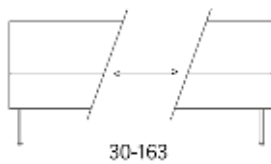

Art.nr:28157

Vid önskemål om förändrat mått på standardmoduler tillkommer detta kaptillägg per delning. Gäller även för soffor med armstöd.

Variant

Art.nr:	PG 1	
Gap Café speciallängd (kaptillägg)	28157	3802

Gap

Gap Café sektion svängd 22,5° innerdel

2012