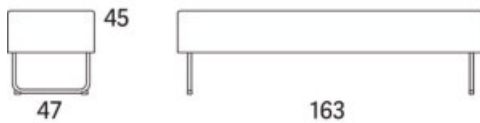

Gap Café bänk 3-s

	W	D	H	SH	Vikt	Volym	Tygåtgång	Läderåtgång
Art.nr:28130	163	47	45		17	0.3	1.8	41

Variant

	Art.nr:	PG 1	PG 2	PG 3	PG 4	PG 5	Läder PG 6	Läder PG 8
Gap Café bänk 3-s	28130	8661	9144	9821	10699	12051	11946	13709
Tillägg för avtagbar klädsel		1905						
Tillägg sits med avtagbar klädsel och sjukhusväv		2559						
Tillägg sits med sjukhusväv		1067						
Tillägg för CMHR		334						

Gap