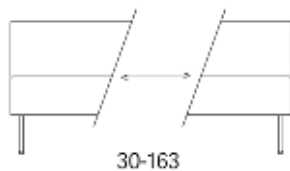

23% rabatt ska dras av på angivna priser

Gap

Gap Lounge, 1310, 2-s soffa utan armstöd

2012

	W	D	H	SH	Vikt	Volym	Tyggång	Lädergång
Art.nr:28245	131	75	74	43	27	0.72	3	65

Vid koppling levereras ben/medstativ enbart för enasidan.

Variant

Variant	Art. nr.	PG 1	PG 2	PG 3	PG 4	PG 5	Läder PG 6	Läder PG 8
Gap Lounge, 1310, 2-s soffa utan armstöd	28245	16807	17670	18893	20468	22904	21923	25173
Tillägg helt avtagbar klädsel		3652						
Tillägg sits med avtagbar klädsel och sjukhusväv		2215						
Tillägg sits med avtagbar klädsel		1710						
Tillägg sits med sjukhusväv		920						
Tillägg för CMHR		780						

Gap

Gap Lounge speciallängd

Art.nr:28257

Vid önskemål om förändrat mått på standardmoduler tillkommer detta kapitillägg per delning. Gäller även för soffor med armstöd.

Variant

Variant	Art. nr.	PG 1
Gap Lounge speciallängd	28257	4044

Gap Meeting