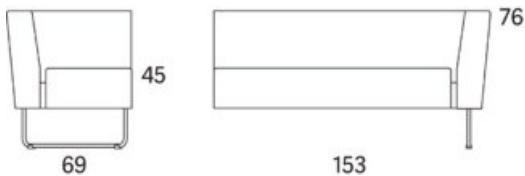

W	D	H	SH	Vikt	Volym	Tygåtgång	Läderåtgång
Art.nr:28141	153	69	76	45	32	0.58	3.7	80

Vid koppling levereras ben/medstativ enbart för ena sidan. Vid beställning av soffkombination vänligen inkludera ritning hur delarna skall kombineras.

Variant

	Art. nr:	PG 1	PG 2	PG 3	PG 4	PG 5	Läder PG 6	Läder PG 8
Gap Café, 1530, 2-s högerdel, kopplad	28141	17888	18877	20276	22080	24866	23370	26299
Tillägg helt avtagbar klädsel		4491						
Tillägg sits med avtagbar klädsel och sjukhusväv		2050						
Tillägg sits med avtagbar klädsel		1592						
Tillägg sits med sjukhusväv		874						
Tillägg för CMHR		780