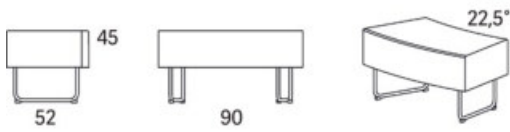

23% rabatt ska dras av på angivna priser

Gap

Gap Café sektion bänk 22,5°

	W	D	H	SH	Vikt	Volym	Tygåtgång	Läderåtgång
Art.nr:28174	90	52	45		9	0.1	1.1	26