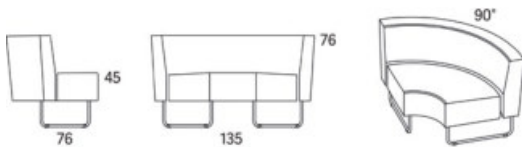

Gap

Gap Café sektion svängd 90° innerdel

	W	D	H	SH	Vikt	Volym	Tygåtgång	Läderåtgång
Art.nr:28172	135	76	76	45	20	0.52	3	85

Variant

Art.nr: PG 1 PG 2 PG 3 PG 4 PG 5 Läder PG 6 Läder PG 8

Variant	Art.nr:	PG 1	PG 2	PG 3	PG 4	PG 5	Läder PG 6	Läder PG 8
Gap Café sektion svängd 90° innerdel	28172	13674	14484	15613	17092	19394	19551	22874
Tillägg helt avtagbar klädsel		3661						
Tillägg sits med avtagbar klädsel och sjukhusväv		1764						
Tillägg sits med avtagbar klädsel		1395						
Tillägg sits med sjukhusväv		787						
Tillägg för CMHR		780