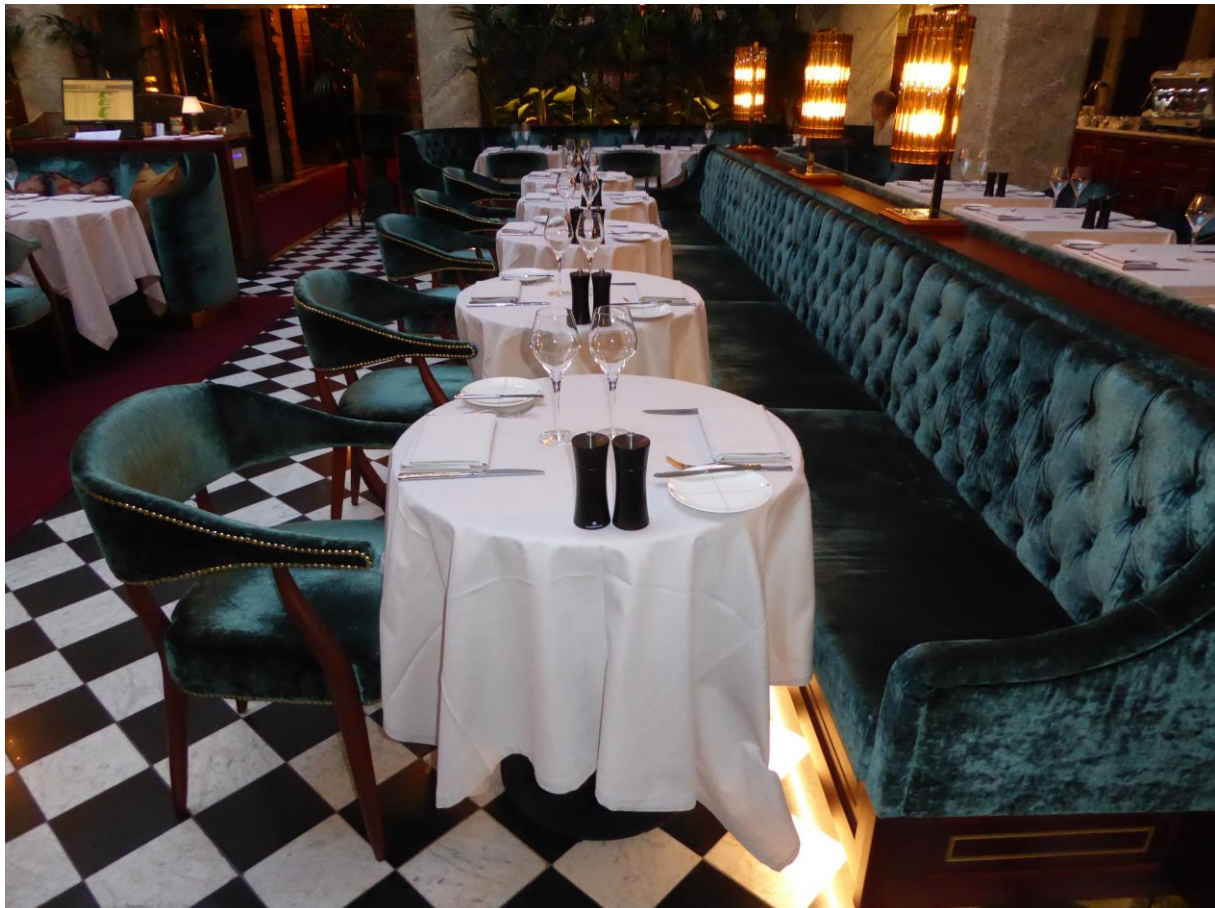

Rom

I priserna nedan ingår ej klädsel (tyg, konstläder eller läder).

Rak soffa	10 632	Kr/m
Svängd soffa	13 984	Kr/m
Tygåtgång per meter soffa	2,7	m
Åtgång baktyg per meter soffa	0,7	m