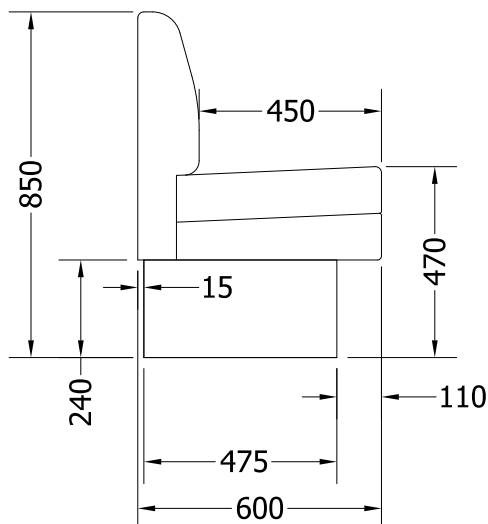

Mått

Angivna mått gäller för soffor med sockel. Soffor med ben har samma höjd och djup om inte annat beställts.

Standard

Lounge

Light

Light High

23% rabatt ska dras av på angivna priser

Tokyo