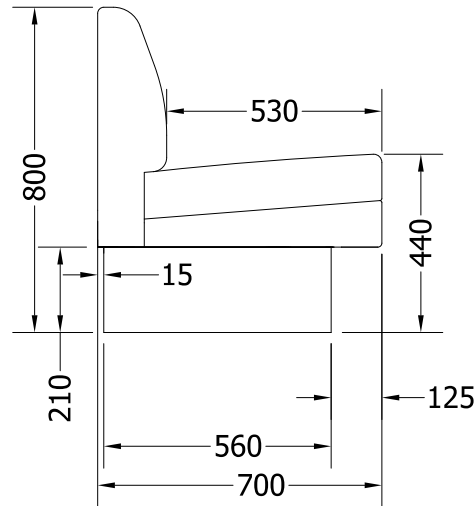

Mått

Angivna mått gäller för soffor med sockel. Soffor med ben har samma höjd och djup om inte annat beställts.

Standard

Lounge

Light

Light High

23% rabatt ska dras av på angivna priser

Tokyo