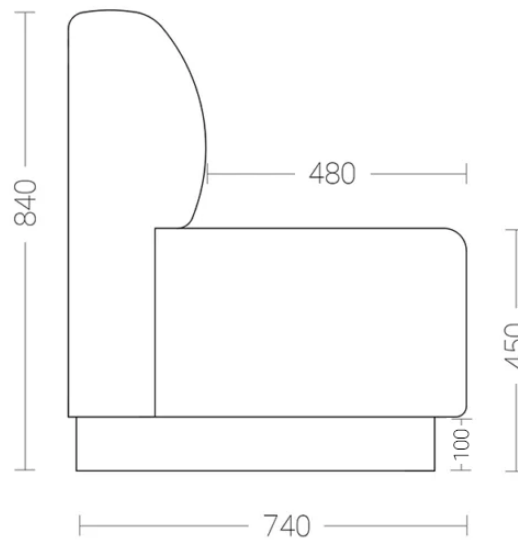

Mått

Angivna mått gäller för soffor med sockel. Soffor med ben har samma höjd och djup om inte annat beställts.

Standard

Lounge

Light

Light High

23% rabatt ska dras av på angivna priser

Tokyo

Gp Huset, Göteborg

På bilden visas London med konstläder och spiralkärna (tillval), 90cm hög och 65cm djup med sockel.

23% rabatt ska dras av på angivna priser

London Light

I priserna nedan ingår ej klädsel (tyg, konstläder eller läder).