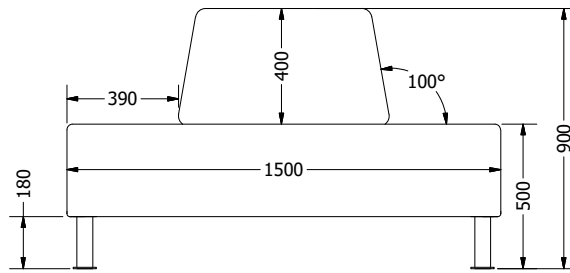

Mått

Angivna mått gäller för soffor med sockel. Soffor med ben har samma höjd och djup om inte annat beställts.

Standard

Lounge

Light

Light High

23% rabatt ska dras av på angivna priser

Tokyo