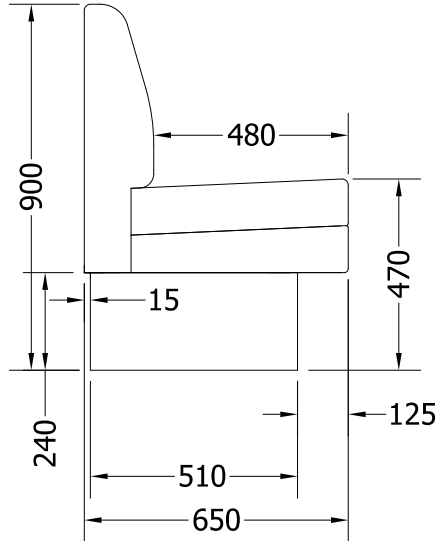

Mått

Angivna mått gäller för soffor med sockel. Soffor med ben har samma höjd och djup om inte annat beställts.

Standard

Lounge

Light

Light High

23% rabatt ska dras av på angivna priser

Tokyo