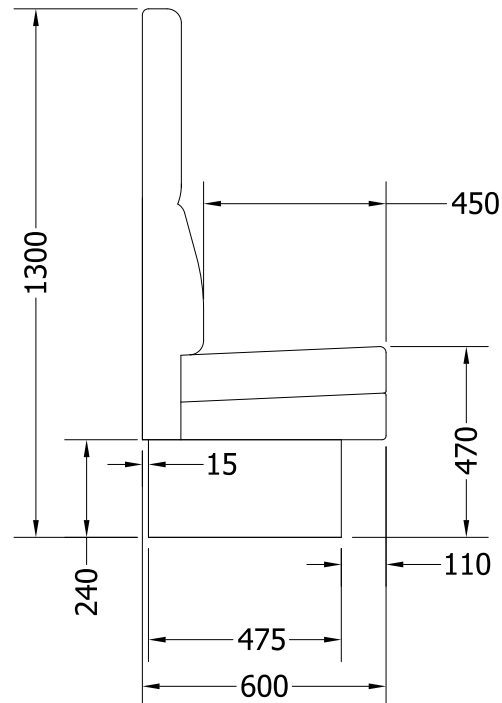

Mått

Angivna mått gäller för soffor med sockel. Soffor med ben har samma höjd och djup om inte annat beställts.

Standard

Lounge

Light

Light High

23% rabatt ska dras av på angivna priser

Tokyo