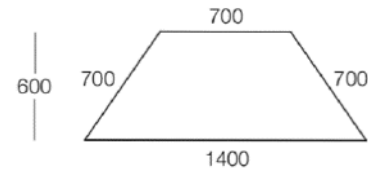

FANTASTIC TRAPETS 1400x600

Art.nr	Benämning	Mått	Höjd	Yta	Kant	Stativ	Fot	Pris
FTT4IS	Fantastic Trapets	1400x600	720	Fenix svart	ABS	Vit	Krom	7 735
FTT4DS	Fantastic Trapets	1400x600	720	Desktop	ABS	Vit	Krom	7 735
FTT4HS	Fantastic Trapets	1400x600	720	HPL svart	ABS	Vit	Krom	5 776
FTT4HV	Fantastic Trapets	1400x600	720	HPL vit	ABS	Vit	Krom	5 776
FTT4HG	Fantastic Trapets	1400x600	720	HPL Folkstone	ABS	Vit	Krom	5 776
FTT4F	Fantastic Trapets	1400x600	720	Fanér	Fanér	Vit	Krom	7 223

20 % rabatt ska dras av på angivna priser.