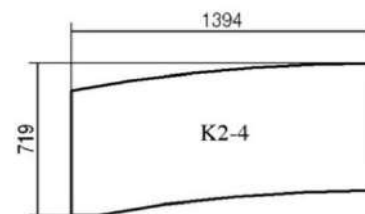

FANTASTIC MULTI-FUNCTION 1400x630

Art.nr	Benämning	Mått	Höjd	Yta	Kant	Stativ	Fot	Pris
FTK2IS	Fantastic Multi-Function	1400x630	720	Fenix svart	ABS	Vit	Krom	10 743
FTK2DS	Fantastic Multi-Function	1400x630	720	Desktop	ABS	Vit	Krom	10 743
FTK2HS	Fantastic Multi-Function	1400x630	720	HPL svart	ABS	Vit	Krom	7 957
FTK2HV	Fantastic Multi-Function	1400x630	720	HPL vit	ABS	Vit	Krom	7 957
FTK2HG	Fantastic Multi-Function	1400x630	720	HPL Folkstone	ABS	Vit	Krom	7 957
FTK2F	Fantastic Multi-Function	1400x630	720	Fanér	Fanér	Vit	Krom	7 108