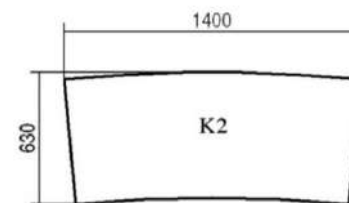

FANTASTIC MULTI-FUNCTION 1400x630

Art.nr	Benämning	Mått	Höjd	Yta	Kant	Stativ	Fot	Pris
FTK2IS	Fantastic Multi-Function	1400x630	720	Fenix svart	ABS	Vit	Krom	10 743
FTK2DS	Fantastic Multi-Function	1400x630	720	Desktop	ABS	Vit	Krom	10 743
FTK2HS	Fantastic Multi-Function	1400x630	720	HPL svart	ABS	Vit	Krom	7 957
FTK2HV	Fantastic Multi-Function	1400x630	720	HPL vit	ABS	Vit	Krom	7 957
FTK2HG	Fantastic Multi-Function	1400x630	720	HPL Folkstone	ABS	Vit	Krom	7 957
FTK2F	Fantastic Multi-Function	1400x630	720	Fanér	Fanér	Vit	Krom	7 108

FANTASTIC MULTI-FUNCTION 1394x719

Art.nr	Benämning	Mått	Höjd	Yta	Kant	Stativ	Fot	Pris
FTK2-4IS	Fantastic Multi-Function	1394x719	720	Fenix svart	ABS	Vit	Krom	10 818
FTK2-4DS	Fantastic Multi-Function	1394x719	720	Desktop	ABS	Vit	Krom	10 818
FTK2-4HS	Fantastic Multi-Function	1394x719	720	HPL svart	ABS	Vit	Krom	8 014
FTK2-4HV	Fantastic Multi-Function	1394x719	720	HPL vit	ABS	Vit	Krom	8 014
FTK2-4HG	Fantastic Multi-Function	1394x719	720	HPL Folkstone	ABS	Vit	Krom	8 014
FTK2-4F	Fantastic Multi-Function	1394x719	720	Fanér	Fanér	Vit	Krom	7 108

20 % rabatt ska dras av på angivna priser.