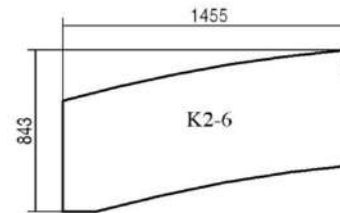

FANTASTIC MULTI-FUNCTION 1455x843

Art.nr	Benämning	Mått	Höjd	Yta	Kant	Stativ	Fot	Pris
FTK2-6IS	Fantastic Multi-Function	1455x843	720	Fenix svart	ABS	Vit	Krom	10 818
FTK2-6DS	Fantastic Multi-Function	1455x843	720	Desktop	ABS	Vit	Krom	10 818
FTK2-6HS	Fantastic Multi-Function	1455x843	720	HPL svart	ABS	Vit	Krom	8 014
FTK2-6HV	Fantastic Multi-Function	1455x843	720	HPL vit	ABS	Vit	Krom	8 014
FTK2-6HG	Fantastic Multi-Function	1455x843	720	HPL Folkstone	ABS	Vit	Krom	8 014
FTK2-6F	Fantastic Multi-Function	1455x843	720	Fanér	Fanér	Vit	Krom	7 155

FANTASTIC MULTI-FUNCTION 1457x957

Art.nr	Benämning	Mått	Höjd	Yta	Kant	Stativ	Fot	Pris
FTK2-8IS	Fantastic Multi-Function	1457x957	720	Fenix svart	ABS	Vit	Krom	11 142
FTK2-8DS	Fantastic Multi-Function	1457x957	720	Desktop	ABS	Vit	Krom	11 142
FTK2-8HS	Fantastic Multi-Function	1457x957	720	HPL svart	ABS	Vit	Krom	8 253
FTK2-8HV	Fantastic Multi-Function	1457x957	720	HPL vit	ABS	Vit	Krom	8 253
FTK2-8HG	Fantastic Multi-Function	1457x957	720	HPL Folkstone	ABS	Vit	Krom	8 253
FTK2-8F	Fantastic Multi-Function	1457x957	720	Fanér	Fanér	Vit	Krom	7 396

20 % rabatt ska dras av på angivna priser.