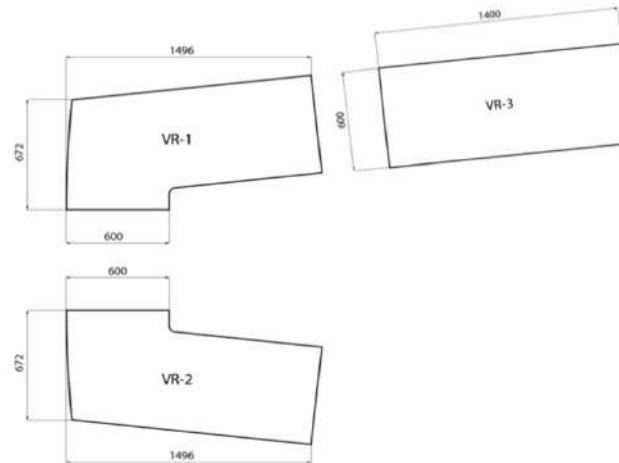

FANTASTIC Fliptop V-form

Exempel på kombinationer

20 % rabatt ska dras av på angivna priser.