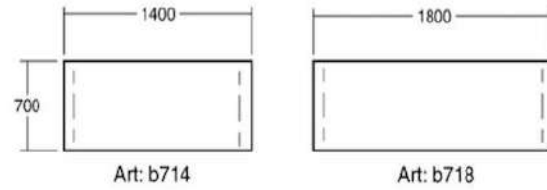

20 % rabatt ska dras av på angivna priser.