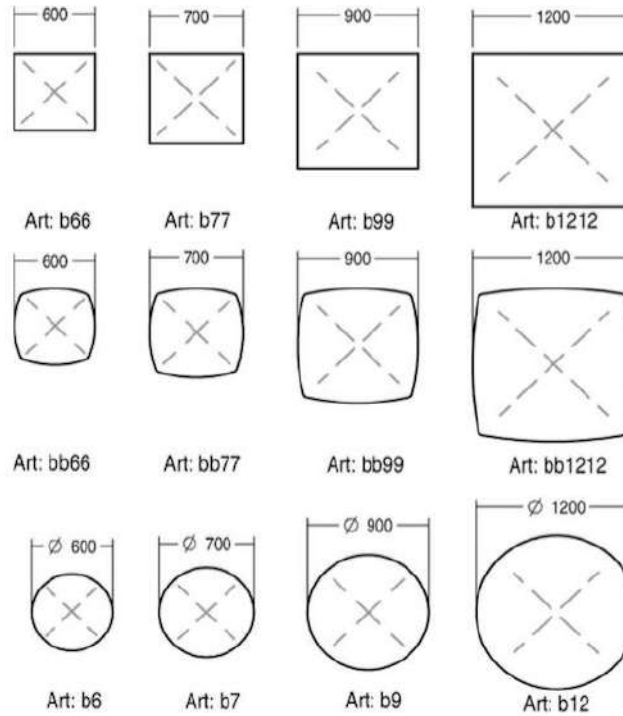

20 % rabatt ska dras av på angivna priser.