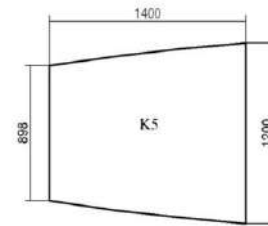

FANTASTIC MULTI-FUNCTION 1400x1200

Art.nr	Benämning	Mått	Höjd	Yta	Kant	Stativ	Fot	Pris
FTK5IS	Fantastic Multi-Function	1400x1200	720	Fenix svart	ABS	Vit	Krom	11 018
FTK5DS	Fantastic Multi-Function	1400x1200	720	Desktop	ABS	Vit	Krom	11 018
FTK5HS	Fantastic Multi-Function	1400x1200	720	HPL svart	ABS	Vit	Krom	8 162
FTK5HV	Fantastic Multi-Function	1400x1200	720	HPL vit	ABS	Vit	Krom	8 162
FTK5HG	Fantastic Multi-Function	1400x1200	720	HPL Folkstone	ABS	Vit	Krom	8 162
FTK5F	Fantastic Multi-Function	1400x1200	720	Fanér	Fanér	Vit	Krom	6 866

FANTASTIC MULTI-FUNCTION 1400x600

Art.nr	Benämning	Mått	Höjd	Yta	Kant	Stativ	Fot	Pris
FTK6IS	Fantastic Multi-Function	1400x600	720	Fenix svart	ABS	Vit	Krom	9 808
FTK6DS	Fantastic Multi-Function	1400x600	720	Desktop	ABS	Vit	Krom	9 808
FTK6HS	Fantastic Multi-Function	1400x600	720	HPL svart	ABS	Vit	Krom	7 265
FTK6HV	Fantastic Multi-Function	1400x600	720	HPL vit	ABS	Vit	Krom	7 265
FTK6HG	Fantastic Multi-Function	1400x600	720	HPL Folkstone	ABS	Vit	Krom	7 265
FTK6F	Fantastic Multi-Function	1400x600	720	Fanér	Fanér	Vit	Krom	6 490

20 % rabatt ska dras av på angivna priser.