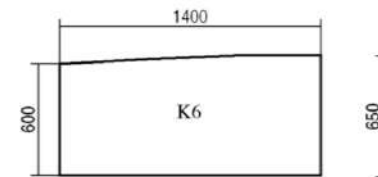

FANTASTIC MULTI-FUNCTION 1400x1200

Art.nr	Benämning	Mått	Höjd	Yta	Kant	Stativ	Fot	Pris
FTK5IS	Fantastic Multi-Function	1400x1200	720	Fenix svart	ABS	Vit	Krom	11 018
FTK5DS	Fantastic Multi-Function	1400x1200	720	Desktop	ABS	Vit	Krom	11 018
FTK5HS	Fantastic Multi-Function	1400x1200	720	HPL svart	ABS	Vit	Krom	8 162
FTK5HV	Fantastic Multi-Function	1400x1200	720	HPL vit	ABS	Vit	Krom	8 162
FTK5HG	Fantastic Multi-Function	1400x1200	720	HPL Folkstone	ABS	Vit	Krom	8 162
FTK5F	Fantastic Multi-Function	1400x1200	720	Fanér	Fanér	Vit	Krom	6 866