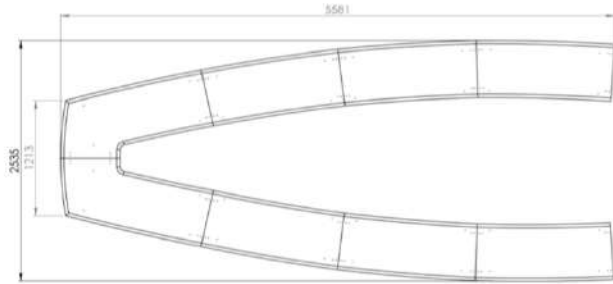

FANTASTIC Fliptop V-form

Exempel på kombinationer

20 % rabatt ska dras av på angivna priser.