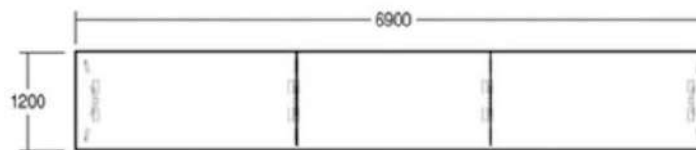

Art: kb69

BOSS CONFERENCE 6900x1200

Art.nr	Benämning	Mått	Höjd	Yta	Kant	Stativ		Pris
B6912FS	Boss Conference	6900x1200	720	Fanér	Fanér	Svart		33 625
B692IS	Boss Conference	6900x1200	720	Fenix svart	ABS	Svart		35 638
B6912LS	Boss Conference	6900x1200	720	Desktop	ABS	Svart		37 918
B6912HSS	Boss Conference	6900x1200	720	HPL svart	ABS	Svart		27 731
B6912HVS	Boss Conference	6900x1200	720	HPL vit	ABS	Svart		26 665
B6912HGS	Boss Conference	6900x1200	720	HPL Folkstone	ABS	Svart		27 731
B6912FV	Boss Conference	6900x1200	720	Fanér	Fanér	Vit		33 625
B6912IV	Boss Conference	6900x1200	720	Fenix svart	ABS	Vit		35 638
B6912LV	Boss Conference	6900x1200	720	Desktop	ABS	Vit		37 918
B6912HSV	Boss Conference	6900x1200	720	HPL svart	ABS	Vit		27 731
B6912HVV	Boss Conference	6900x1200	720	HPL vit	ABS	Vit		26 665
B6912HGV	Boss Conference	6900x1200	720	HPL Folkstone	ABS	Vit		27 731
BH90	Boss tillägg/höjd		900					2 240

20 % rabatt ska dras av på angivna priser.