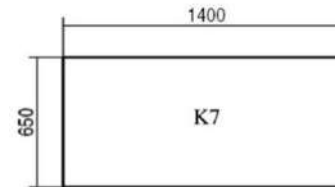

FANTASTIC MULTI-FUNCTION 1400x650

Art.nr	Benämning	Mått	Höjd	Yta	Kant	Stativ	Fot	Pris
FTK7IS	Fantastic Multi-Function	1400x650	720	Fenix svart	ABS	Vit	Krom	10 743
FTK7DS	Fantastic Multi-Function	1400x650	720	Desktop	ABS	Vit	Krom	10 743
FTK7HS	Fantastic Multi-Function	1400x650	720	HPL svart	ABS	Vit	Krom	7 957
FTK7HV	Fantastic Multi-Function	1400x650	720	HPL vit	ABS	Vit	Krom	7 957
FTK7HG	Fantastic Multi-Function	1400x650	720	HPL Folkstone	ABS	Vit	Krom	7 957
FTK7F	Fantastic Multi-Function	1400x650	720	Fanér	Fanér	Vit	Krom	7 108

20 % rabatt ska dras av på angivna priser.