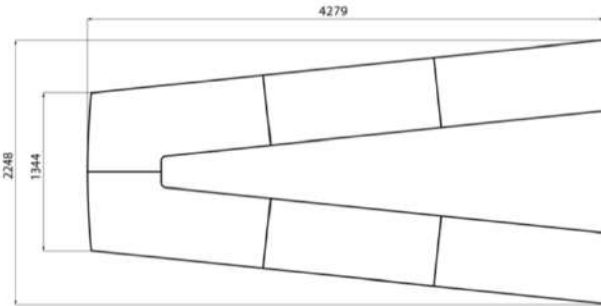

FANTASTIC Fliptop V-form

Exempel på kombinationer

20 % rabatt ska dras av på angivna priser.