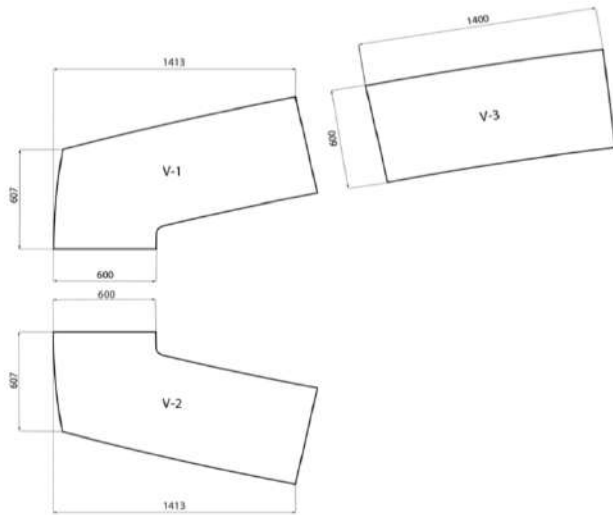

FANTASTIC Fliptop V-form

Exempel på kombinationer

20 % rabatt ska dras av på angivna priser.