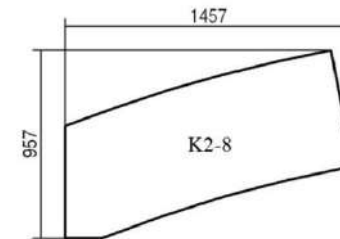

FANTASTIC MULTI-FUNCTION 1455x843

Art.nr	Benämning	Mått	Höjd	Yta	Kant	Stativ	Fot	Pris
FTK2-6IS	Fantastic Multi-Function	1455x843	720	Fenix svart	ABS	Vit	Krom	10 818
FTK2-6DS	Fantastic Multi-Function	1455x843	720	Desktop	ABS	Vit	Krom	10 818
FTK2-6HS	Fantastic Multi-Function	1455x843	720	HPL svart	ABS	Vit	Krom	8 014
FTK2-6HV	Fantastic Multi-Function	1455x843	720	HPL vit	ABS	Vit	Krom	8 014
FTK2-6HG	Fantastic Multi-Function	1455x843	720	HPL Folkstone	ABS	Vit	Krom	8 014
FTK2-6F	Fantastic Multi-Function	1455x843	720	Fanér	Fanér	Vit	Krom	7 155