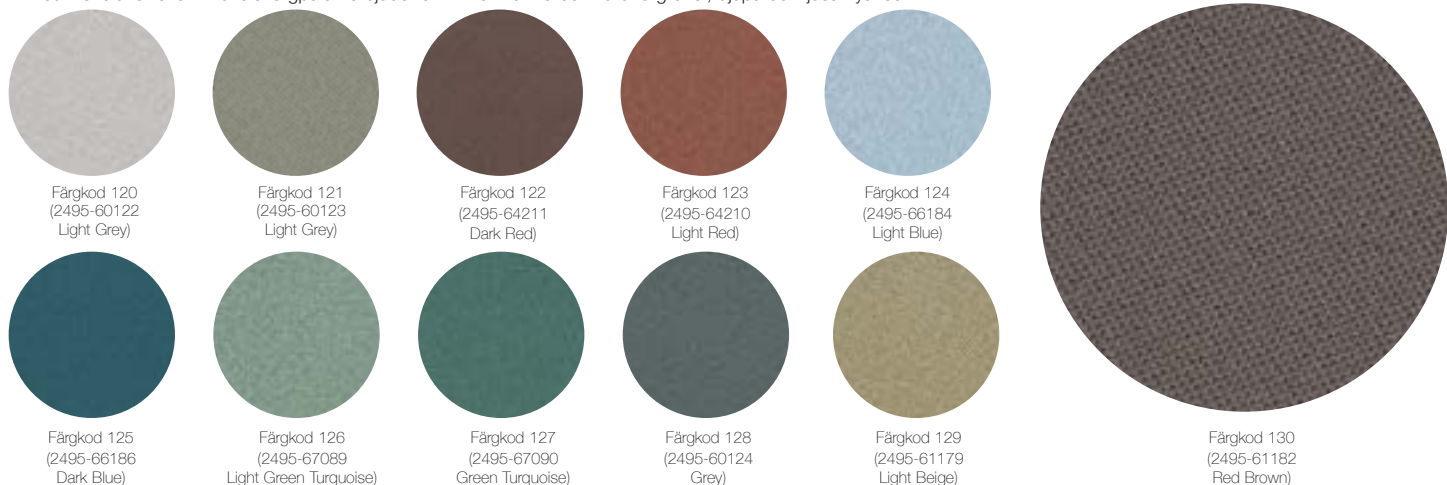

20 % rabatt ska dras av på angivna priser.

Prisklass 1

TONAL FRÅN GABRIEL *Post-consumer Recycled*

TONAL - EN MULTINATIONELL TEXTIL MED EN UTMÄRKT MILJÖPROFIL

Med sitt diskreta men ändå distinkta utseende, goda tekniska prestanda och utmärkta miljöprofil är Tonal en mycket användbar tvåfunktionell textil som lämpar sig för en mängd olika applikationer och interiörer. Tonal är en tvåfärgad textil i en lekfull men ändå harmonisk melange. Kombinationen av ljusa och mörka toner ger djup och skapar en nästan tredimensionell effekt. Tonals färgpalett erbjuder en mix av varma och kalla färgtoner, djupa och ljusa nyanser.