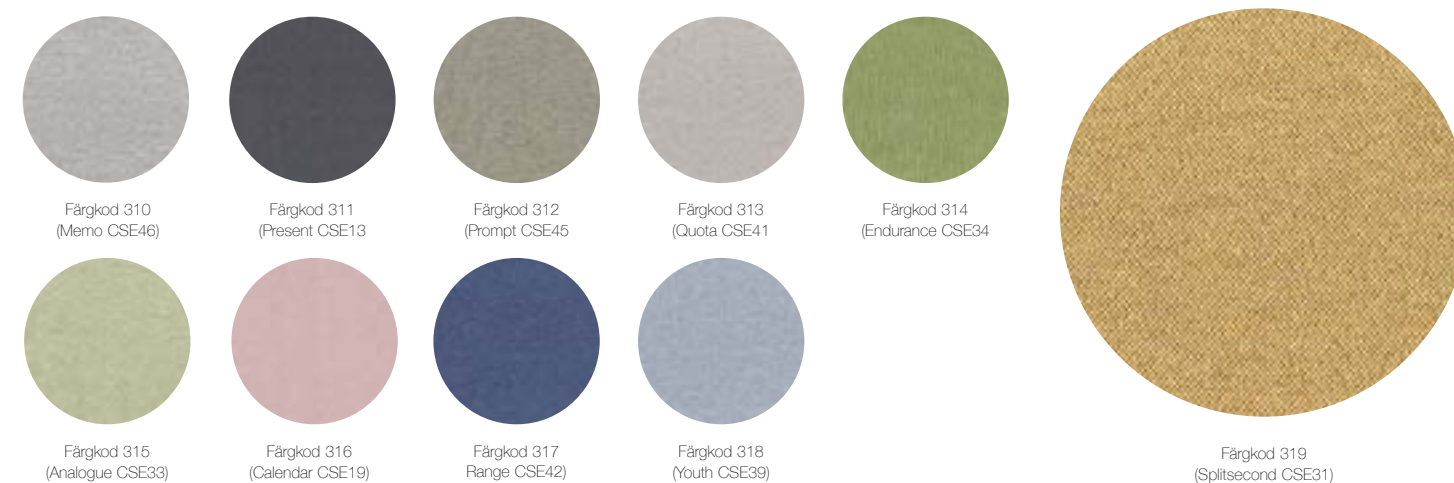

Prisklass
2

ERA FRÅN CAMIRA

ERA – DISKRET OCH SOFISTIKERAD

Era är ett subtilt, tvåfärgat polyesterlyg som innehåller stretch i båda riktningarna för enkel klädsel. Den lilla fiskbensväven erbjuder en diskret modern textur medan färgningstekniken ger intriger på nära håll. Paletten innehåller lekfulla ljusa färger och sofistikerade dämpade toner.