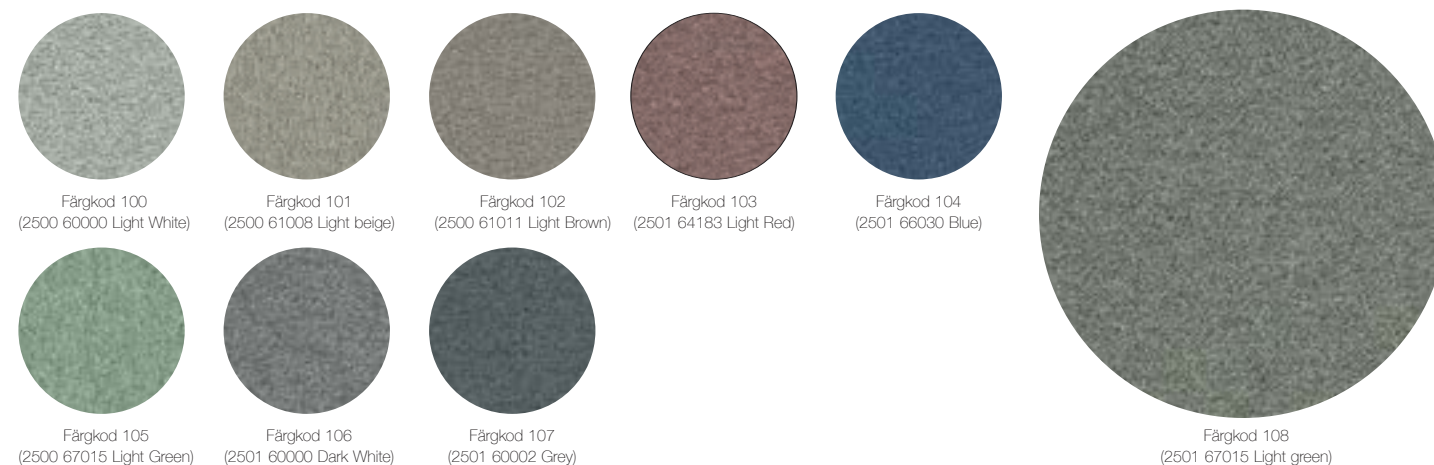

MICA FRÅN GABRIEL *Post-consumer Recycled*

MICA - SOFISTIKERAD MED HÅLLBARHETSFOKUS

Mica är en kräpptyg med en grafisk men diskret melerad effekt som passar för både skärmar och sittmöbler. Tillverkad av 97 % post-consumer recycled polyester samt Eu-ecolable och Ökotex certifierad, gör Mica till det ypperliga hållbara alternativet. Passar även utmärkt att kombinera med Event Screen+.