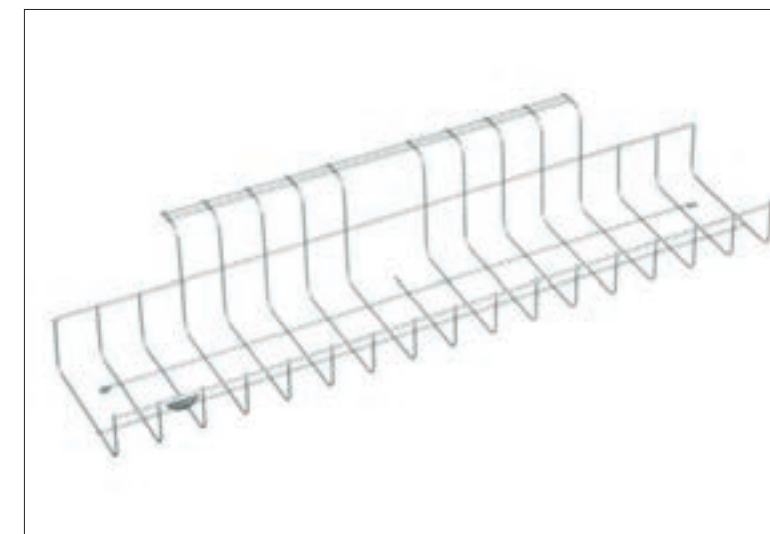

KABELDIKE G-49 OCH G-79

Lätt och smidig konstruktion som ger möjlighet att styra kabelfödet kortaste vägen till apparater, fri passage för heltäckande uppsättning under skrivbordets stål/träunderrede.

G-49 och G-79 Kabeldike

621080-2	L. 490	B. 105	D. 85	svart	184.00
621080-3	L. 490	B. 105	D. 85	silver	184.00
621081-2	L. 790	B. 105	D. 85	svart	287.00
621081-3	L. 790	B. 105	D. 85	silver	287.00