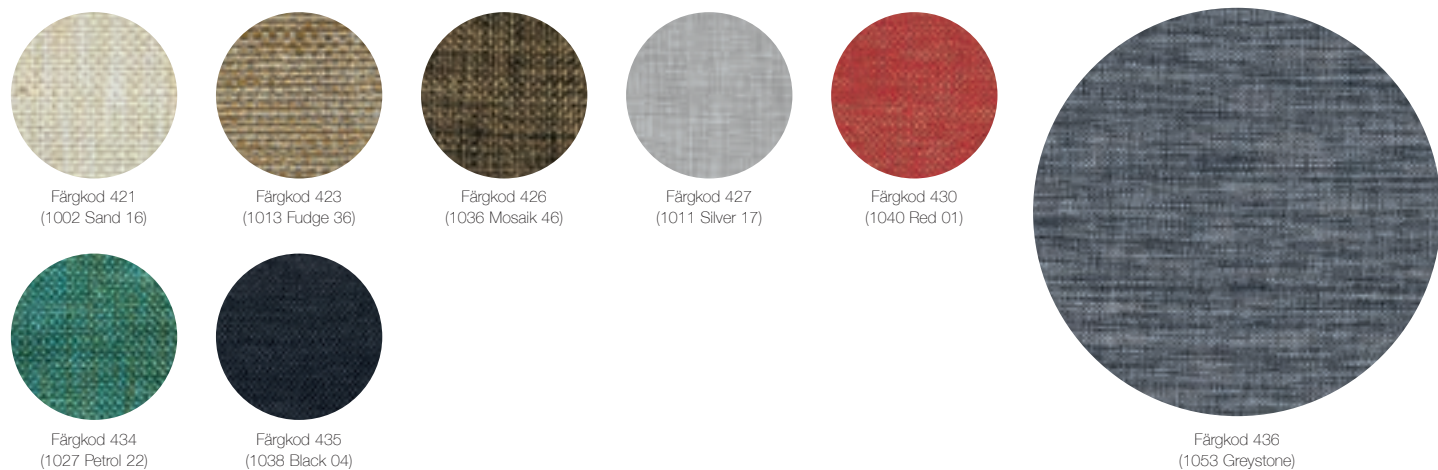

HOUSTON REFLECT FRÅN NEVOTEX

HOUSTON REFLECT – KVALITET MED TEXTUR

Houston Reflect är ett populärt alternativ för både skärmar och sittmöbler tack vare en god kombination av kvalitet, textur och färg. Materialkombinationen av polyester och viskos ger textilen en vacker lyster. Med en mycket hög slitstyrka är Houston Reflect lämplig för ytor med högt slitage, såsom offentliga miljöer och sittmöbler.