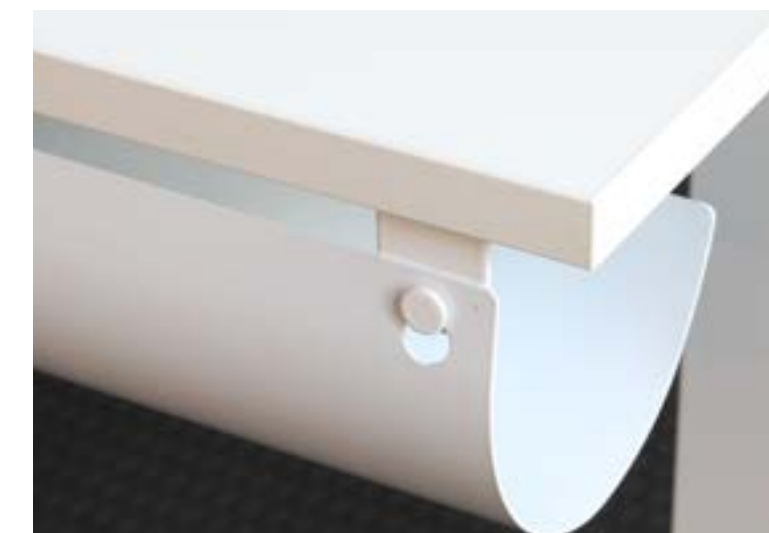

Halfpipe med nyckelhålsupphängning för enklare montering.

HALFPIPE JUSTERBART MED BORDSFÄSTE FÖR NYCKELHÅL

Halfpipe justerbart med bordsfäste för nyckelhål

Monteras med skruv under bordsskivan. Två fästen ingår.

B. 170 D. 80 L.1000-1800 mm

771100	silver	1143.00

Bordsfäste till bordsskärm för Halfpipe med nyckelhål

Monteras med skruv under bordsskivan. 2 fästen ingår.

642065-3	silver	628.00

20 % rabatt ska dras av på angivna priser.

Rek. utpris. Ex. moms. Alla mått i mm. För fler mått, se ritningar på gotessons.se.