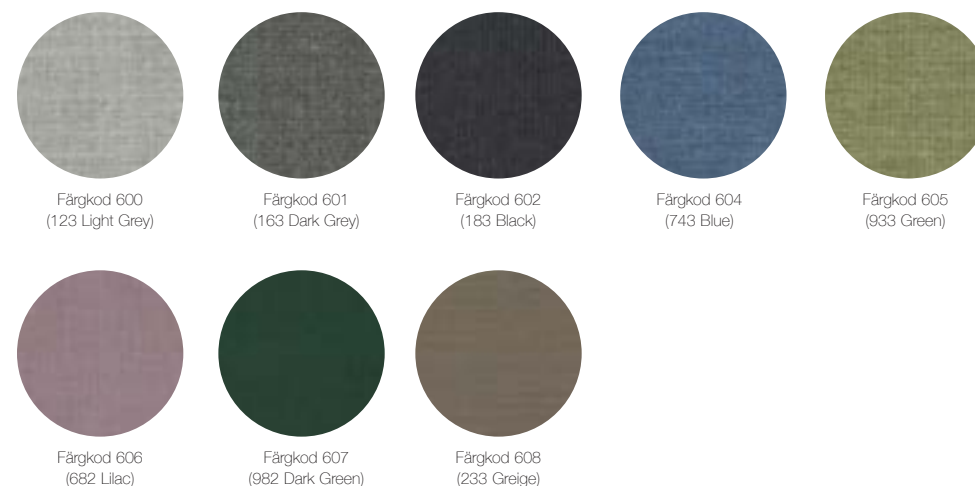

REMIX 3 FRÅN KVADRAT

REMIX 3 - KVALITET OCH DESIGN I ETT PAKET

Remix är en textil för både skärmar och sittmöbler tillverkad av 90 % ny ull och 10 % nylon. Ull är ett utmärkt beklädnadstyg som är slitstarkt, smutsavvisande, bekvämt och inte minst flamsäkert. Textilen har designats av den erkände italienska designern Giulio Ridolfo.