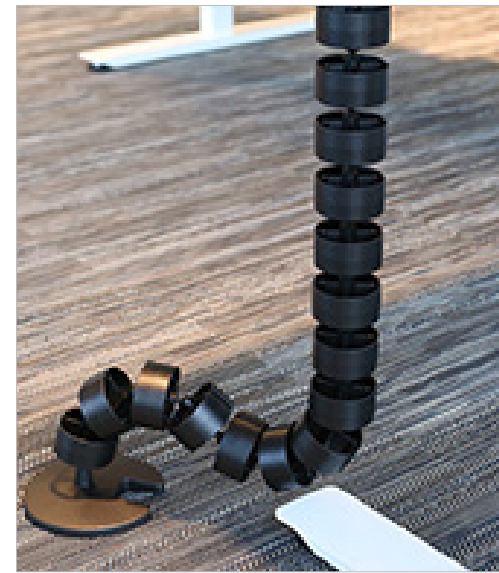

RYGGGRAD LOD

Ledbar i plast med utrymme för en stor mängd kablar.

Ryggrad Lod kabelkanal

Levereras med golv och tak/väggfäste.

107558-2	L. 780 (15 element) Ø 65	svart	613.00
107558-3	L. 780 (15 element) Ø 65	silver	613.00
107559-2	L. 1230 (24 element) Ø 65	svart	771.00
107559-3	L. 1230 (24 element) Ø 65	silver	771.00
107560-2	Lösa element Ø 65	svart	33.00
107560-3	Lösa element Ø 65	silver	33.00