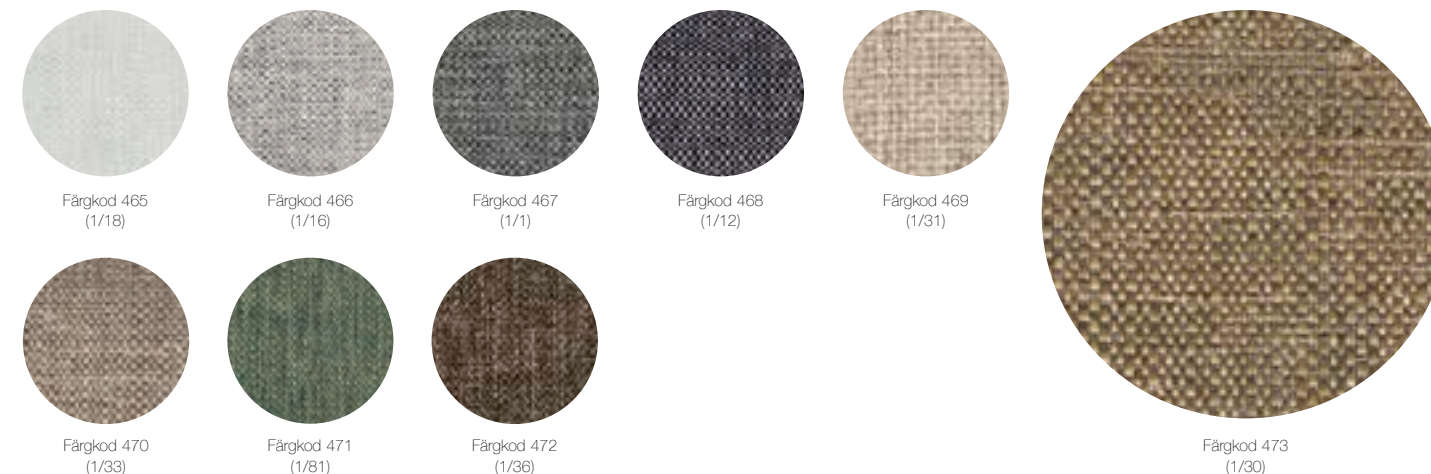

OMEGA FRÅN AUDEJAS

OMEGA - RUSTIK STRUKTUR OCH JORDNÄRA NYANSER.

Omega är en multifunktionell textil av 100 % polyester. Med sin tydliga och något grövre struktur blir textilen ett tidlöst och stilrent inslag i alla slags miljöer. Genom sitt klassiska och dämpade uttryck, mjuka textur och jordnära färgpalett klar Omega såväl möbler som skärmar.