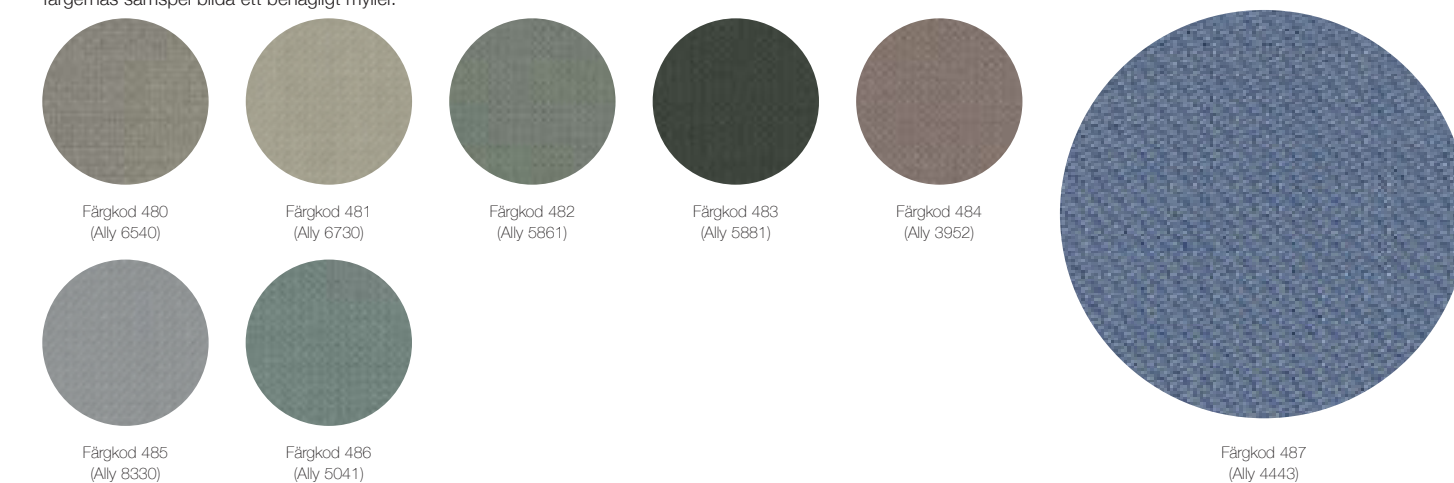

ALLY FRÅN LUDVIG SVENSSON

ALLY - SKÖNHETEN I DET RENA, OSMINKADE OCH BROKIGA

Ett skandinaviskt formspråk, ett fantastiskt naturmaterial och ett gediget hantverk sammanfattar möbelyget Ally. Det tillverkas av ull från norska får, och det är just materialet som står i fokus här. Den breda färgskalan domineras av naturtoner som har valts med omsorg för att släppa fram ullens naturliga skiftningar. Tyget är garvfärgat, vilket låter färgernas samspel bilda ett behagligt myller.