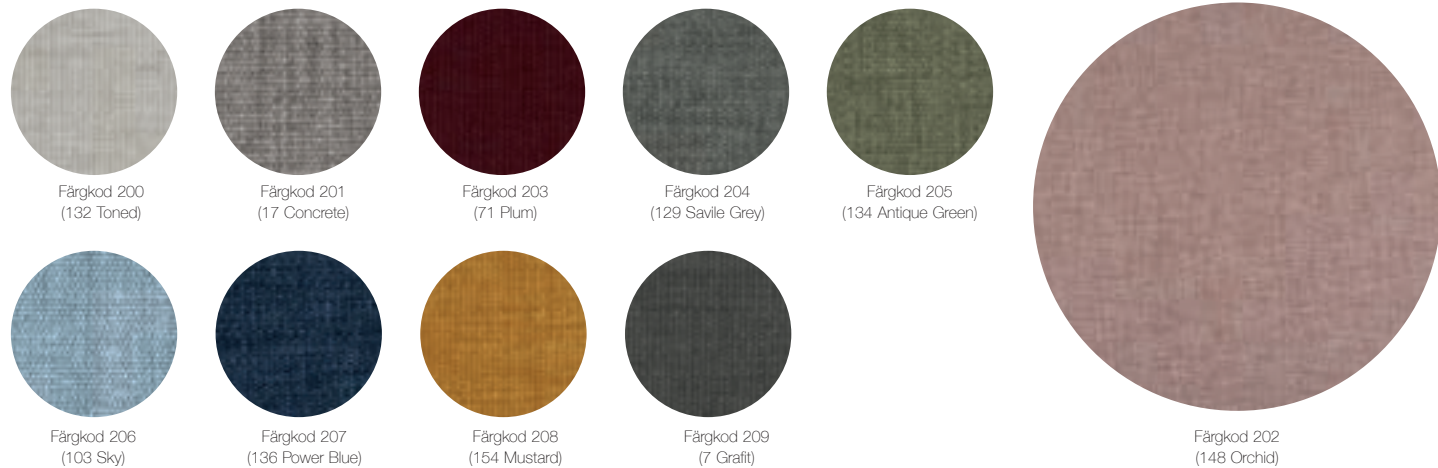

20 % rabatt ska dras av på angivna priser.

Prisklass
2

LIDO FRÅN NEVOTEX

LIDO – EN MJUK OCH MÅNGSIDIG TEXTIL

Lido är ett populärt möbiltyg tillverkat av 100 % polyester. Dess starka tekniska egenskaper och höga kvalitet gör tyget till ett utmärkt val för skärmar såväl sittmöbler. Med sin breda färgskala passar Lido mycket bra till moderna inredningar och ger hela rummet ett lyft.