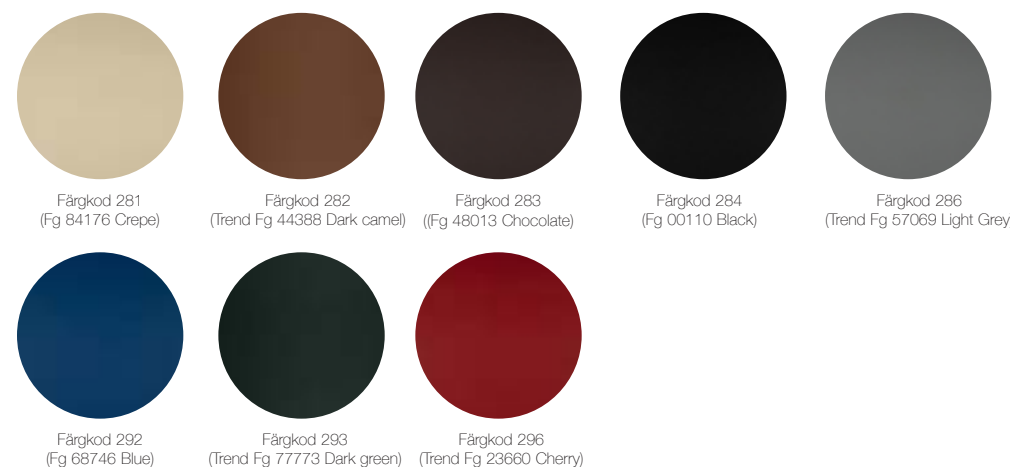

ILLUSION FRÅN NEVOTEX

ILLUSION - KONSTLÅDER FÖR ENKEL RENGÖRING

Illusion är ett PU (Polyuretan) konstläder som kan användas inom en rad olika områden. Det passar utmärkt till möbler och inredningar av olika slag. Konstlädret kan med fördel användas inom sjukvårdsmiljöer och andra miljöer där man ställer höga krav på rengöring.