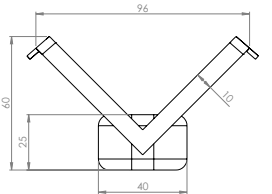

20 % rabatt ska dras av på angivna priser.

Rek. utpris. Ex. moms, Alla mått i mm. För fler mått, se ritningar på gotessons.se.