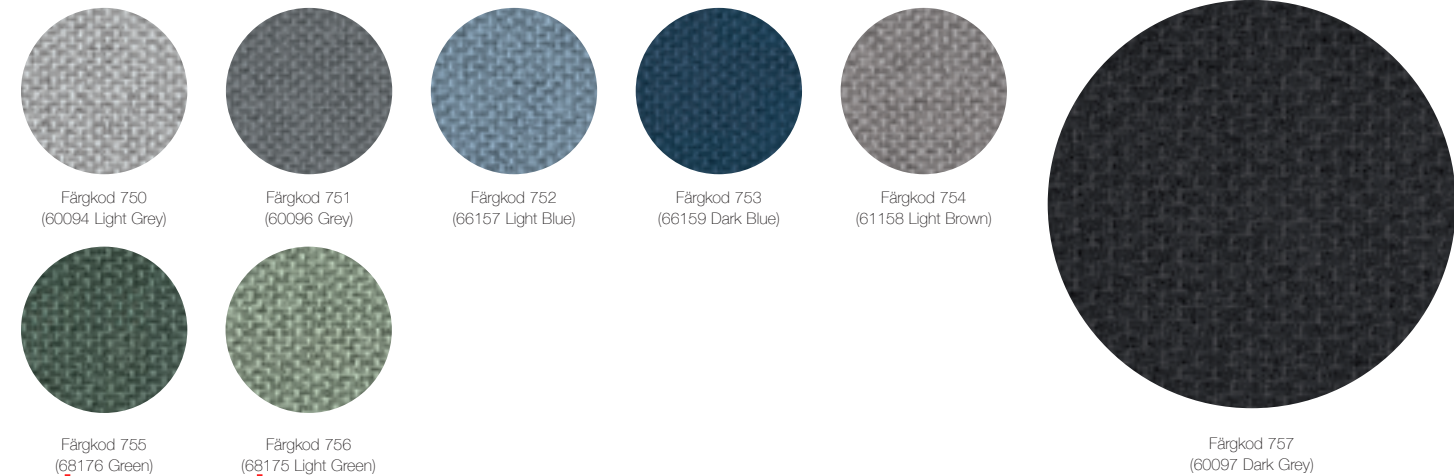

BOND FRÅN GABRIEL *Post-consumer Recycled*

BOND – ADDERAR KARAKTÄR TILL ALL INREDNING

Bond är ett multifunktionellt möbelyg tillverkat av 98 % post-consumer recycled polyester och 2 % PET. Med utmärkta tekniska aspekter i kombination med en naturlig touch och diskret grafisk design, passar Bond alla typer av möbler och sammanhang. Med en mycket hög slitstyrka är Bond en extremt hållbar textil.