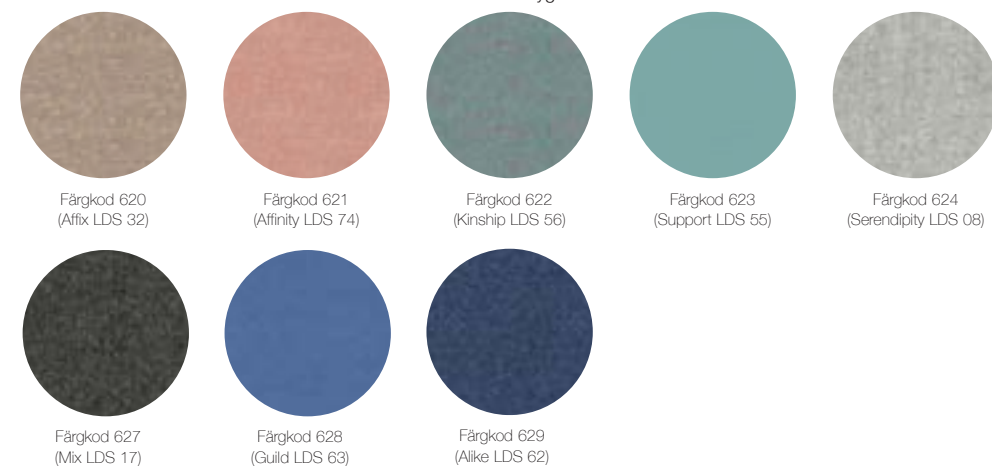

Prisklass
3

SYNERGY FRÅN CAMIRA

SYNERGY - EN MÅNGFACETERAD TEXTIL

Synergy är tillverkad av 95 % ny ull från Nya Zeeland och 5 % polyamid och har som färdig produkt en mycket hög slitstyrka. Textilen är mjuk, stark och ljus och har samtidigt ett djup som fascinerar. Det varsamt hanterade ullgarnet har vävts samman med tunna nylontrådar, vilket gör Synergy till en multifunktionell textil som passar såväl sittmöbler som skärmar utan att känslan eller utseendet av ett klassiskt ulltyg förändras.