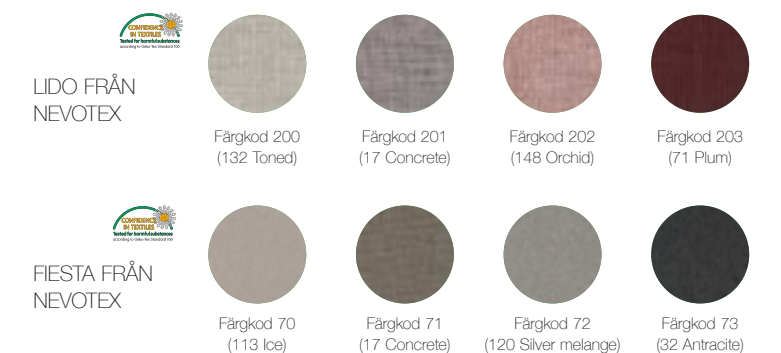

Rek. utpris. Ex. moms. Alla mått i mm. För fler mått, se ritningar på gotessons.se.

20 % rabatt ska dras av på angivna priser.