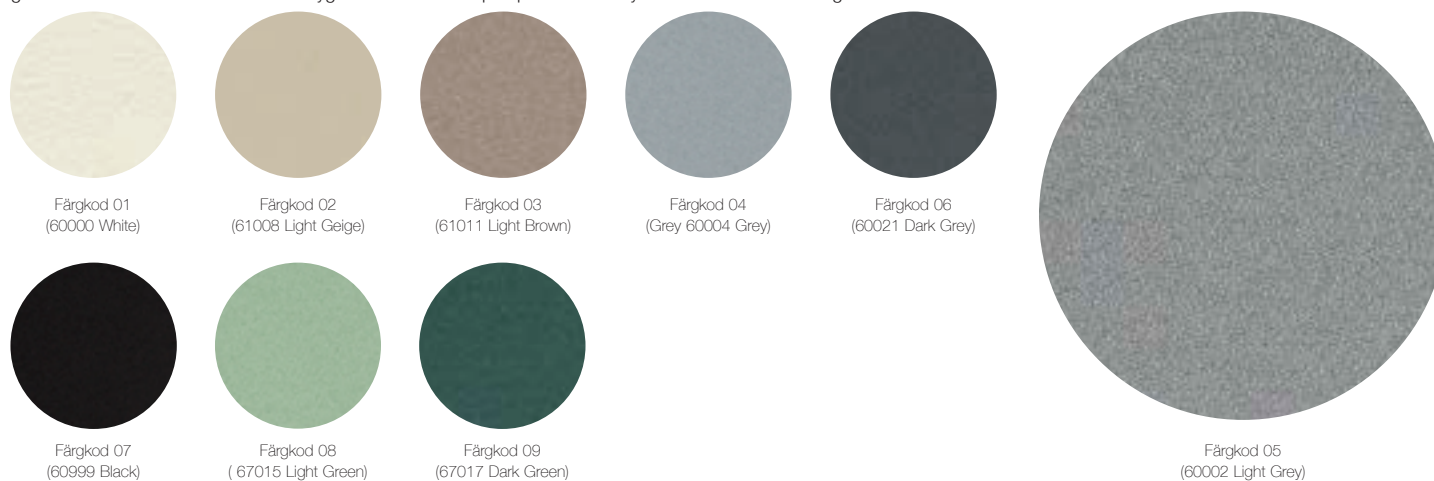

EVENT SCREEN + FRÅN GABRIEL

EVENT SCREEN + - ETT KRÄPPTYG FÖR ALLA TILLFÄLLEN

Event Screen + är ett mångsidigt, tvåfunktionellt möbiltyg av 100 % polyester. Med sin krispiga look, distinkta steniga textur och fräscha färgpalett, är Event Screen + en självsäker och modern tolkning av det klassiska kräpptyget. Event Screen + uppfyller kraven för både vertikala och horisontella ytor och passar därför både sittmöbler och skärmar. Komplettera gärna med det tvåfunktionella möbiltyget Mica för att skapa spännande uttryck med samordnade färgkombinationer.