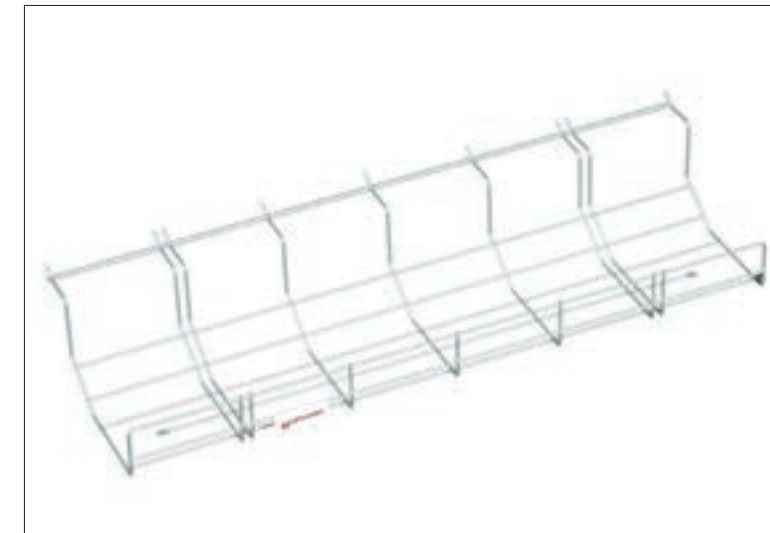

KABELDIKE QUICK

Linjeformad design för hög uppsättning under skrivbordet, lämplig placering vid t.ex besöksplats. Finns i två längder. Enkel montering.

Quick kabeldike

687548-2	L. 480	B. 95	D. 80	svart	221.00
687548-3	L. 480	B. 95	D. 80	silver	221.00
687573-2	L. 730	B. 95	D. 80	svart	238.00
687573-3	L. 730	B. 95	D. 80	silver	238.00