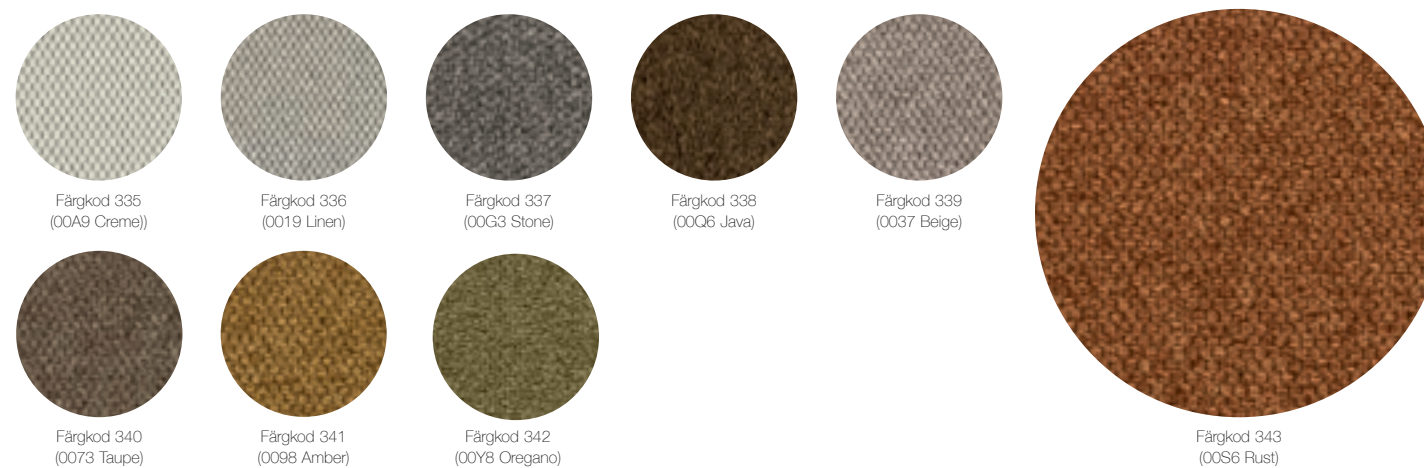

Prisklass 1

PEARL FRÅN NEVOTEX

PEARL - ETT EFFEKTFULLT TYG MED KLASS.

Pearl med sina starka tekniska egenskaper och moderna formspråk skapar ett vackert och effektfullt intryck på såväl skärmar som sittmöbler. I textilens breda färgskala återfinns jordnära, brända färgtoner med en metall-liknande finish.