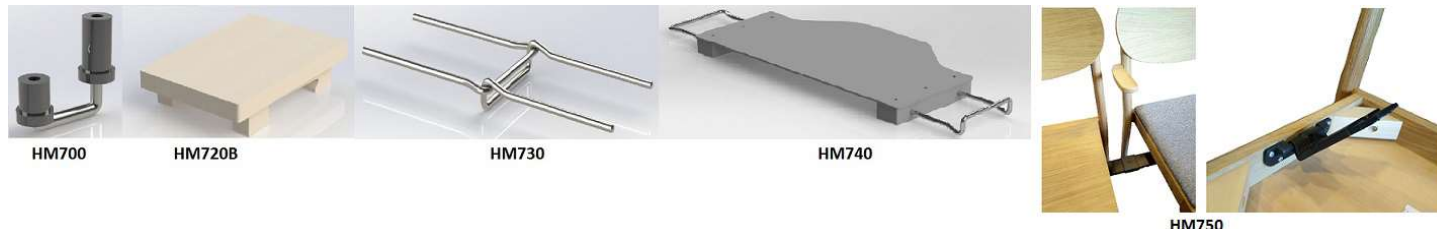

PG. 1	PG. 2	PG.3	PG. 4	PG. 5	PG. 6
Renewed Loop* Medley* Lido* Cura* Tonal*	Wooly, Vita Bond*, Rock* Go Uni* Go Check* Go Couture* Cyber*, Grain*	Focus, Focus Melange, Fokus Royal, Silvertex, Margrethe	Step Step Melange* Blazer, Synergy Select, Track* Amdal, Bardal Pop*, Illusion, Illusion full grain Pop, Crisp	Capture Barnum * Puxx	Fuga, Burton, Noss, Dikson, Silica, Rolla, Hestan, Eliot, Ponza, Auckland, Foster, Rocket, Lani, Wolin, Lamu

Tillbehörs produkter

Kopplingsbeslag

HM700, Kopplingsbeslag HM700	241	Duun och Modus karmstol. Enkel böj, inte riktningstabil.
HM720B, Kopplingsbeslag HM720B	580	Täckplatta för HM730. Tillfredställer stabiliseringskrav.
HM730, Kopplingsbeslag HM730	556	Modus, för kombination med och utan armstöd.
HM740, Kopplingsbeslag HM740	945	Lake. Skjutbar m/täckplatta, inte riktningstabil.
HM750, Kopplingsbeslag HM750, kort	827	För stolar utan armstöd
HM751, Kopplingsbeslag HM751, lång	926	För stolar med armstöd

Nackkudde

HB1970, Nackkudde 1, liten	674	822	986	1077	1143	1465
HB1971, Nackkudde 2, stor	740	888	1052	1143	1209	1531
HB1972, Nackkudde 3, m/ "memory foam"	698	831	978	1060	1120	1409
HB1973, Nackkudde 4, m/sidostöd	762	886	1024	1100	1156	1426
HB1974, Nackkudde 5	668	813	973	1062	1127	1442

Nakkepute 1 Levereras som standard på Ergo, Pan, Duun, Bo och Gent. Passar även till andra vilfätöljer.

Nakkepute 2 Levereras som standard på Nordia. Passar även till andra vilfätöljer.

Nakkepute 3 Levereras som standard på Fjording vilfätölj. Passar även till andra vilfätöljer.

Nakkepute 4 Nackkudde med sidostötning. Passar även till andra vilfätöljer.

Nakkepute 5 Levereras som standard på Crew vilfätölj. Passar även till andra vilfätöljer.

Mått	Höjd	Bredd
Nackkudde 1, liten	17	34
Nackkudde 2, stor	28	45
Nackkudde 3, m/ "memory foam"	20	40
Nackkudde 4, m/sidostöd	18	42
Nackkudde 5	19	44

20 % rabatt ska dras av på angivna priser.