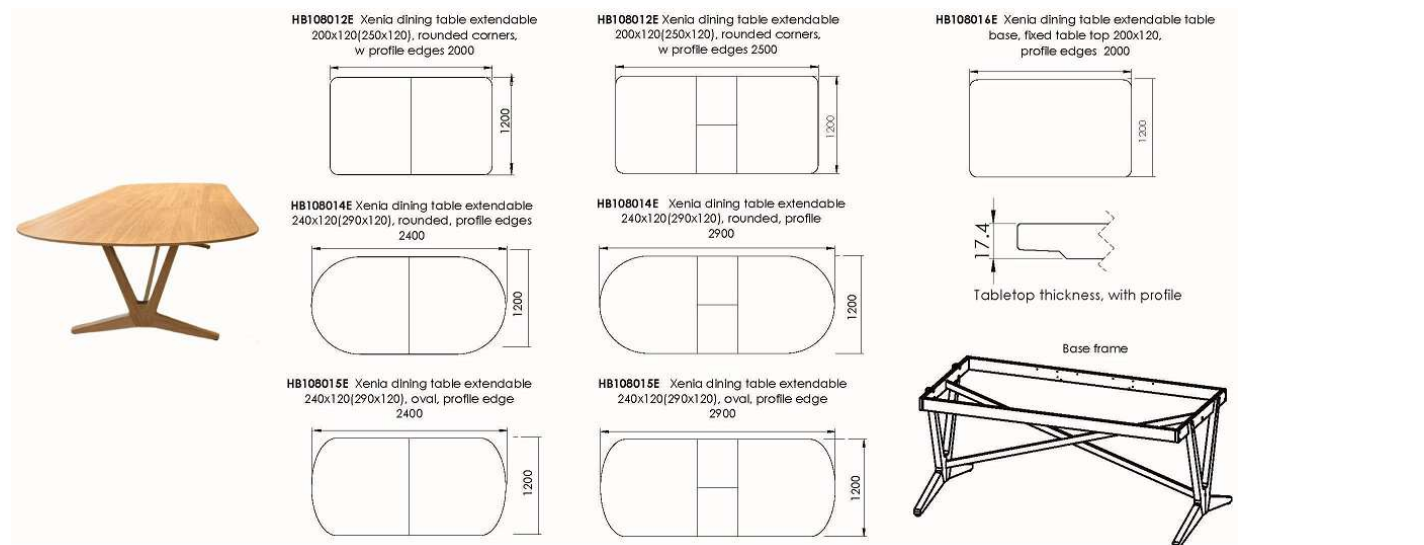

Matbord

Bordsskivor levereras i standard laminat Björk F7921, ek F5374, vit F1040 och ljusgrå F7927

Xenia matbord

	Björk 1-5	Björk 6->	Ek 1-5	Ek 6->
HB108012E, Xenia matbord utdragbart 200x120(250x120), runda hörn, profilkant	19806	17937	24473	22604
HB108015E, Xenia matbord utdragbart 240x120(290x120), oval skiva, profilkant	20768	19121	25435	23788
HB108014E, Xenia matbord utdragbart 240x120(290x120), rundad, profilkant	20768	19121	25435	23788
HB108016E, Xenia matbord, hel skiva 200x120, profilkant	14305	13750	18972	18417

Höjd 75cm, skivan är 17,4mm, MDF med vaxad fasad kant (MDF-skivor levereras ej i specialmått)

Tillägg för svart eller vit täcklack	257
Tillägg för special lackerad eller bets	387

20 % rabatt ska dras av på angivna priser.