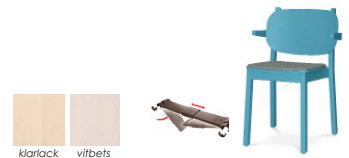

frank

Design: Anton Björnsing

Frank är en stapelbar stolserie i massiv björk som kombinerar stilfull enkelhet med väl genomtänkta egenskaper. Stolen görs som standard i klarlackad och vitbetsad björk men även andra betsförändringen är möjliga. Karmstolen är upphängningsbar på bord och såväl kopplingsbeslag som akutstikplatta under sits kan väljas till.

[Läs mer om Frank på inoff.se/frank](http://inoff.se/frank)

Bredd: 48 cm
Djup: 50 cm
Sitthöjd: 45,5 cm
Sittdjup: 41,5 cm
Totalhöjd: 79 cm

Volym 2 stolar: 0,33 m³
Vikt 2 stolar: 9,8 kg

Tygåtgång 2 sitsar: 0,65 lpm
Läderåtgång sits: 0,4 m²

Materialutförande	Art.nr	Pris						
Björk klarlack	58492	2275	-	-	-	-	-	-
Björk vitbets	58493	2275	-	-	-	-	-	-
<i>(För täckande vit, v.v kontakta för offert. Ange "täckande vit" på order)</i>								
Björk kundbets	58494	2580	-	-	-	-	-	-
<i>(Vid kundbets: ej synlig trästruktur som standard)</i>								

Klädd sits	Pris	KT/T1	T2	T3	T4	T5	
Björk klarlack/klädd sits	58495	-	3135	3215	3285	3340	3405
Björk vitbets/klädd sits	58496	-	3135	3215	3285	3340	3405
<i>(För täckande vit, v.v kontakta för offert. Ange "täckande vit" på order)</i>							
Björk kundbets/klädd sits	58498	-	3395	3475	3540	3600	3665
<i>(Vid kundbets: ej synlig trästruktur som standard)</i>							

Tillval	Pris					
Akustikplatta (bipackas)	58497	395	-	-	-	-
Kopplingsbeslag (fast, bipackas)	53953	335	-	-	-	-
Filtassar, per stol (bipackas)	53857	40	-	-	-	-
Extra lack (för desinfektionsmedel)	59000	495	-	-	-	-
<i>(Måste anges vid order)</i>						

frank

Design: Anton Björnsing

Frank är en stapelbar stolserie i massiv björk som kombinerar stilfull enkelhet med väl genomtänkta egenskaper. Stolen görs som standard i klarlackad och vitbetsad björk men även andra betsförändringen är möjliga. Karmstolen är upphängningsbar på bord och såväl kopplingsbeslag som akutstikplatta under sits kan väljas till.

[Läs mer om Frank på inoff.se/frank](http://inoff.se/frank)