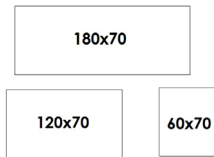

edge.

Högtryckslaminat fasad kant, tjocklek 22 mm mdf, abs-kantlist i matchande kulör.

Björklaminat har inför prislista 2022-04-01 modifierats något i kulör. inoff tar inget ansvar för historiska order som inte matchar nya beställningar.

Mått (cm)	Vit	Björk	Ask	Ek	Information
					Se sida 54 för information om räkneexempel.
	*Minimidebitering vid m²-pris: Vit 1995 kr Björk 2365 kr Ask 2695 kr Ek 2695 kr				
60x70 120x70 180x70	1895 3395 4595	2195 4395 6995	2595 4695 7995	2595 4695 7995	
Pris per m2 (se viktig information och räkneexempel på sida 54.)					
	3955/m²*	5295/m²*	5995/m²*	5995/m²*	
Tillval, ljuddämpande material under ytskikt.					
	890/m²	890/m²	890/m²	890/m²	Ej raka sidor: Tillägg på 490 kr per bordsskiva, se info sida 54.

Vid en förfrågan om antal överstigande tre bordsskivor i specialmått, vänligan kontakta oss.

desktop. / linoleum.

Belagd med desktop / linoleum. Melamin, 19 mm spånskiva. Rak kant, ABS-kantlist i matchande kulör.