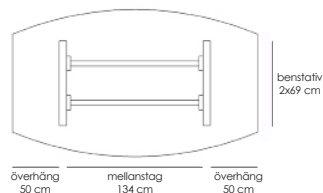

Komplett ellips 190x100	Vit laminat / svart abs-kantlist / krom	53496	9980
Komplett ellips 190x100	Vit laminat / svart abs-kantlist / lack (Lack ovan: vit, svart, silver)	53497	9980
Komplett ellips 190x100	Björklaminat / björk abs-kantlist / krom	53498	10530
Komplett ellips 190x100	Björklaminat / björk abs-kantlist / lack (Lack ovan: vit, svart, silver)	53499	10530
Komplett 240x120/80	Vit laminat / svart abs-kantlist / krom	53500	10815
Komplett 240x120/80	Vit laminat / svart abs-kantlist / lack (Lack ovan: vit, svart, silver)	53501	10815
Komplett 240x120/80	Björklaminat / björk abs-kantlist / krom	53502	11790
Komplett 240x120/80	Björklaminat / björk abs-kantlist / lack (Lack ovan: vit, svart, silver)	53503	11790
Komplett 320x120/80	Vit laminat / svart abs-kantlist / krom	53508	17955
Komplett 320x120/80	Vit laminat / svart abs-kantlist / lack (Lack ovan: vit, svart, silver)	53509	17955
Komplett 320x120/80	Björklaminat / björk abs-kantlist / krom	53510	19045
Komplett 320x120/80	Björklaminat / björk abs-kantlist / lack (Lack ovan: vit, svart, silver)	53511	19045
Komplett 380x120/80	Vit laminat / svart abs-kantlist / krom	53512	18865
Komplett 380x120/80	Vit laminat / svart abs-kantlist / lack (Lack ovan: vit, svart, silver)	53513	18865
Komplett 380x120/80	Björklaminat / björk abs-kantlist / krom	53514	20645
Komplett 380x120/80	Björklaminat / björk abs-kantlist / lack (Lack ovan: vit, svart, silver)	53515	20645
Komplett 440x120/80	Vit laminat / svart abs-kantlist / krom	53520	22085
Komplett 440x120/80	Vit laminat / svart abs-kantlist / lack (Lack ovan: vit, svart, silver)	53521	22085
Komplett 440x120/80	Björklaminat / björk abs-kantlist / krom	53522	23780
Komplett 440x120/80	Björklaminat / björk abs-kantlist / lack (Lack ovan: vit, svart, silver)	53523	23780

MÖBELFAKTA

20 % rabatt ska dras av på angivna priser.

inoff.