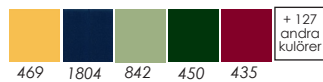

20 % rabatt ska dras av på angivna priser. **inoff.**