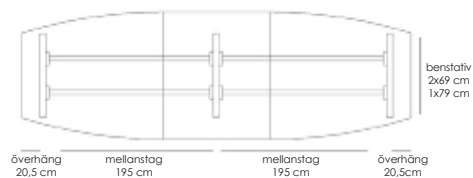

Komplett ellips 190x100	Vit laminat / svart abs-kantlist / krom	53496	9980
Komplett ellips 190x100	Vit laminat / svart abs-kantlist / lack (Lack ovan: vit, svart, silver)	53497	9980
Komplett ellips 190x100	Björklaminat / björk abs-kantlist / krom	53498	10530
Komplett ellips 190x100	Björklaminat / björk abs-kantlist / lack (Lack ovan: vit, svart, silver)	53499	10530
Komplett 240x120/80	Vit laminat / svart abs-kantlist / krom	53500	10815
Komplett 240x120/80	Vit laminat / svart abs-kantlist / lack (Lack ovan: vit, svart, silver)	53501	10815
Komplett 240x120/80	Björklaminat / björk abs-kantlist / krom	53502	11790
Komplett 240x120/80	Björklaminat / björk abs-kantlist / lack (Lack ovan: vit, svart, silver)	53503	11790
Komplett 320x120/80	Vit laminat / svart abs-kantlist / krom	53508	17955
Komplett 320x120/80	Vit laminat / svart abs-kantlist / lack (Lack ovan: vit, svart, silver)	53509	17955
Komplett 320x120/80	Björklaminat / björk abs-kantlist / krom	53510	19045
Komplett 320x120/80	Björklaminat / björk abs-kantlist / lack (Lack ovan: vit, svart, silver)	53511	19045
Komplett 380x120/80	Vit laminat / svart abs-kantlist / krom	53512	18865
Komplett 380x120/80	Vit laminat / svart abs-kantlist / lack (Lack ovan: vit, svart, silver)	53513	18865
Komplett 380x120/80	Björklaminat / björk abs-kantlist / krom	53514	20645
Komplett 380x120/80	Björklaminat / björk abs-kantlist / lack (Lack ovan: vit, svart, silver)	53515	20645
Komplett 440x120/80	Vit laminat / svart abs-kantlist / krom	53520	22085
Komplett 440x120/80	Vit laminat / svart abs-kantlist / lack (Lack ovan: vit, svart, silver)	53521	22085
Komplett 440x120/80	Björklaminat / björk abs-kantlist / krom	53522	23780
Komplett 440x120/80	Björklaminat / björk abs-kantlist / lack (Lack ovan: vit, svart, silver)	53523	23780

MÖBELFAKTA

20 % rabatt ska dras av på angivna priser.

inoff.