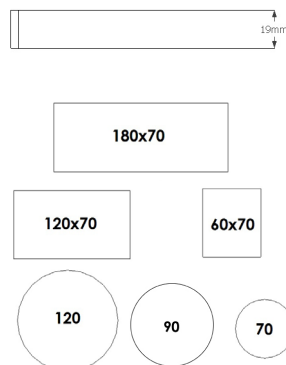

basic.

Melamin, rak kant, tjocklek 19 mm spånskiva, abs-kantlist i matchande kulör.

Mått (cm)	Vit	Ljusgrå	Information
			Se sida 54 för information om räkneexempel. *Minimidebitering vid m²-pris: 1195 kr Ej raka sidor: Tillägg på 490 kr per bordsskiva, se info sida 54. <i>*vid önskemål om annan färg vänligen kontakta oss för offert</i>
60x70 120x70 180x70	745 1095 1430	745 1095 1430	
diam 70 diam 90 diam 120	1190 1490 1795	1190 1490 1795	
Pris per m² (se viktig information och räkneexempel på sida 54)			
	1295/m²*	1295/m²*	
Tillval, ljuddämpande material under ytskikt.			
	890/m²	890/m²	

Vid en förfrågan om antal överstigande tre bordsskivor i specialmått, vänligen kontakta oss.

bordsskivor.

plain.

Högtryckslaminat, rak kant, tjocklek 19 mm spånskiva, abs-kantlist i matchande kulör.

Björklaminat har inför prislista 2022-04-01 modifierats något i kulör. inoff tar inget ansvar för historiska order som inte matchar nya beställningar.