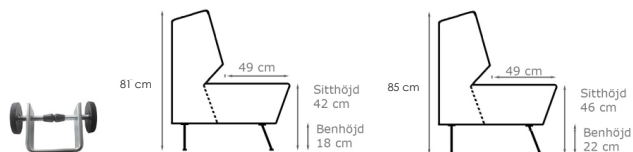

Support är en svenskproducerad serie som består av soffor och pallar som kläs i valfritt tyg, konstläder eller läder. Benen finns såväl i metall som trä och är alltid försedda med ställfötter och kan fås i två höjder, 42 eller 46 cm. Support har nozagbotten och är stoppad med kallsaum.

Bordet Flex är anpassat för våra modulära soffserier, Play, Support och Flipper. Se sid 40

[Läs mer om Support på inoff.se/support](http://inoff.se/support)

Materialutförande	Art.nr	Pris	KT/T1	T2	T3	T4	T5
Soffa 60, krom Längd: 60 cm Tygåtgång: 2 lpm (sits: 1,3 rygg: 0,95 lpm) Läderåtgång: 3 m² (sits: 1,4 rygg: 1,65 m²)	51828	-	6260	6760	7170	7515	7915
Soffa 120, krom Längd: 120 cm Tygåtgång: 3,5 lpm (sits: 1,9 rygg: 1,9 lpm) Läderåtgång: 5,1 m² (sits: 2,35 rygg: 2,8 m²)	51830	-	9490	10360	11085	11685	12390
Soffa 180, krom Längd: 180 cm Tygåtgång: 4,4 lpm (sits: 1,9 rygg: 2,5 lpm) Läderåtgång: 7,2 m² (sits: 3,25 rygg: 4 m²)	51832	-	12490	13585	14490	15250	16135
Soffa hörnmodul, 75, krom Längd: 75 cm Tygåtgång: 2,5 lpm (sits: 0,75 rygg: 1,8 lpm) Läderåtgång: 4 m² (sits: 1,1 rygg: 2,95 m²)	52266	-	9110	9735	10250	10680	11180
Soffa svängd, 45 grader, krom Diagonalmått: 140 cm Tygåtgång: 1,8 lpm (sits: 1,4 rygg: 2,1 lpm) Läderåtgång: 4,65 m² (sits: 1,7 rygg: 2,9 m²)	52267	-	14990	15440	15810	16120	16480
Soffa svängd inåt 240, krom Diagonalmått: 240 cm Tygåtgång: 5,5 lpm (sits: 2,2 rygg: 3,4 lpm) Läderåtgång: 8,2 m² (sits: 2,9 rygg: 5,25 m²)	51835	-	29990	31360	32495	33440	34545
Soffa svängd utåt 190, krom Diagonalmått: 190 cm Tygåtgång: 4 lpm (sits: 2,35 rygg: 1,7 lpm) Läderåtgång: 5,5 m² (sits: 2,9 rygg: 2,55 m²)	51836	-	29990	30985	31810	32500	33300
Armstöd, pris per styck Tygåtgång: 0,75 lpm Läderåtgång: 0,65 m²	51880	-	1590	1775	1930	2060	2210

Bredd: Se resp. produkt
Djup: 75 cm
Sitt höjd: 42 (46) cm
Sitt djup: 49 cm
Total höjd: 81 (85) cm

Tygåtgång: Se resp. produkt