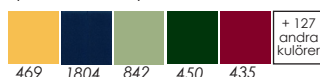

Materialutförande	Art.nr	Pris						

Bok svartbets/krom	54224	3370	-	-	-	-	-	-
Bok vitbets/krom	54225	3370	-	-	-	-	-	-
Bok kundbets/krom	54226	3705	-	-	-	-	-	-
Bok svartbets/lack	54227	3715	-	-	-	-	-	-
Bok vitbets/lack	54228	3715	-	-	-	-	-	-
Bok kundbets/lack	54229	4090	-	-	-	-	-	-

(Lack ovan: vit, svart, silver)

Klädd sits	Pris	KT/T1	T2	T3	T4	T5

Bok svartbets/krom	54230	-	3690	3755	3805	3850	3900
Bok vitbets/krom	54231	-	3690	3755	3805	3850	3900
Bok kundbets/krom	54232	-	4055	4115	4170	4210	4260
Bok svartbets/lack	54233	-	3715	3775	3825	3870	3920
Bok vitbets/lack	54234	-	3715	3775	3825	3870	3920
Bok kundbets/lack	54235	-	4090	4155	4205	4245	4300

(Lack ovan: vit, svart, silver)

Hel kläddsel	Pris	KT/T1	T2	T3	T4	T5

Helklädd/krom	54236	-	3465	3615	3740	3840	3960
Helklädd/lack	54237	-	3485	3635	3760	3860	3985

(Lack ovan: vit, svart, silver)

Tillval	Pris

Lack, stativ - Valfri färg (RAL)	53847	Startkostnad 1950 kr per RAL-kulör. Därefter 75 kr/stol.
Kopplingsbeslag (fast, bipackas)	53959	375
Filtassar, per stol (monterade)	54200	40
Laminat (villkor minimiantal 30 st)	54751	500

(Se urval nedan)