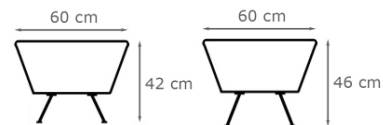

Materialutförande	Art.nr	Pris	KT/T1	T2	T3	T4	T5
Rak Pall 60, krom Längd: 60 cm Tygåtgång: 1,3 lpm Läderåtgång: 1,55 m²	51873	-	4095	4420	4690	4910	5175
Rak Pall 120, krom Längd: 120 cm Tygåtgång: 1,9 lpm Läderåtgång: 2,6 m²	51833	-	6290	6760	7155	7480	7860
Rak Pall 180, krom Längd: 180 cm Tygåtgång: 2,6 lpm Läderåtgång: 3,2 m²	51834	-	8510	9155	9690	10140	10660
Rund pall 90, krom Diameter: 90 cm Tygåtgång: 1,7 lpm Läderåtgång: 2 m²	52304	-	7490	7915	8265	8555	8900
Pall svängd 230, krom Diagonalmått: 230 cm Tygåtgång: 3 lpm Läderåtgång: 3,95 m²	52306	-	15990	16735	17355	17870	18475

Bredd: Se resp. produkt
Djup: 60 cm
Sitt höjd: 42 (46) cm
Sitt djup: 60 cm
Total höjd: 42 (46) cm

Tygåtgång: Se resp. produkt