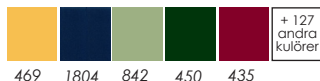

20 % rabatt ska dras av på angivna priser.