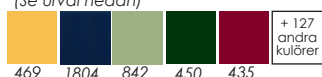

Materialutförande	Art.nr	Pris						
Bok svartbets/krom	53841	3135	-	-	-	-	-	-
Bok vitbets/krom	53842	3135	-	-	-	-	-	-
Bok kundbets/krom	53843	3450	-	-	-	-	-	-
Bok svartbets/lack	53844	3305	-	-	-	-	-	-
Bok vitbets/lack	54440	3305	-	-	-	-	-	-
Bok kundbets/lack	59019	3635	-	-	-	-	-	-

(Lack ovan: vit, svart, silver)

Klädd sits	Art.nr	Pris	KT/T1	T2	T3	T4	T5
Bok svartbets/krom	54252	-	3415	3480	3530	3575	3625
Bok vitbets/krom	54253	-	3415	3480	3530	3575	3625
Bok kundbets/krom	54254	-	3755	3820	3870	3915	3965
Bok svartbets/lack	54255	-	3585	3650	3700	3745	3795
Bok vitbets/lack	54256	-	3585	3650	3700	3745	3795
Bok kundbets/lack	54257	-	3950	4010	4060	4105	4155

(Lack ovan: vit, svart, silver)

Hel kläddsel	Art.nr	Pris	KT/T1	T2	T3	T4	T5
Helklädd/krom	53688	-	3220	3370	3495	3595	3715
Helklädd/lack	53854	-	3385	3535	3655	3760	3880

(Lack ovan: vit, svart, silver)

Tillval	Art.nr	Pris					
Lack, stativ - Valfri färg (RAL)	53847		Startkostnad 1950 kr per RAL-kulör. Därefter 75 kr/stol.				
Kopplingsbeslag (fast, bipackas)	53959	375	-	-	-	-	-
Filtassar, per stol (monterade)	54200	40	-	-	-	-	-
Laminat (villkor minimiantal 30 st)	54751	500	-	-	-	-	-

(Se urval nedan)