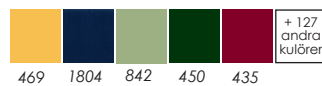

Knuff är en lägre barstol i två höjder med sitskal i formpressat trä på ett underrede i kromade eller lackade medar som standard. Sittskalet kan erhållas i svart-, vit- eller kundbetsad bok, med klädd sits eller helklädd.

[Läs mer om Knuff på inoff.se/knuff](http://inoff.se/knuff)

Materialutförande	Art.nr	Pris					
Bok svartbets/krom	53241	3525	-	-	-	-	-
Bok vitbets/krom	53242	3525	-	-	-	-	-
Bok kundbets/krom	53463	3885	-	-	-	-	-
Bok svartbets/lack	53955	3710	-	-	-	-	-
Bok vitbets/lack	53956	3710	-	-	-	-	-
Bok kundbets/lack	53957	4075	-	-	-	-	-

(Lack ovan: vit, svart, silver)

Klädd sits	Pris	KT/T1	T2	T3	T4	T5	
Bok svartbets/krom	53243	-	3855	3915	3965	4010	4060
Bok vitbets/krom	53244	-	3855	3915	3965	4010	4060
Bok kundbets/krom	53464	-	4215	4275	4325	4370	4420
Bok svartbets/lack	53958	-	4015	4075	4130	4170	4220
Bok vitbets/lack	53859	-	4015	4075	4130	4170	4220
Bok kundbets/lack	53960	-	4420	4480	4535	4575	4625

(Lack ovan: vit, svart, silver)

Hel klädsel	Pris	KT/T1	T2	T3	T4	T5	
Helklädd/krom	51767	-	3780	3945	4080	4190	4320
Helklädd/lack	53861	-	3980	4145	4280	4390	4520

(Lack ovan: vit, svart, silver)

Tillval	Pris					
Lack, stativ - Valfri färg (RAL)	54292	Startkostnad 1950 kr per RAL-kulör. Därefter 75 kr/stol.				
Filtassar, per stol (monterade)	54200	40	-	-	-	-
Laminat (Villkor minimiantal 30 st)	59021	485	-	-	-	-

(Se urval nedan)