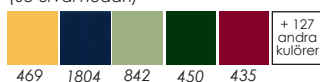

Materialutförande	Art.nr	Pris							
Bok svartbets/krom	53229	2530	-	-	-	-	-	-	-
Bok vitbets/krom	53230	2530	-	-	-	-	-	-	-
Bok kundbets/krom	53457	2785	-	-	-	-	-	-	-
Bok svartbets/lack	53826	2690	-	-	-	-	-	-	-
Bok vitbets/lack	53827	2690	-	-	-	-	-	-	-
Bok kundbets/lack	53828	2955	-	-	-	-	-	-	-

(Lack ovan: vit, svart, silver)

Klädd sits		Pris	KT/T1	T2	T3	T4	T5
Bok svartbets/krom	53231	-	2815	2880	2930	2975	3025
Bok vitbets/krom	53232	-	2815	2880	2930	2975	3025
Bok kundbets/krom	53458	-	3095	3160	3210	3255	3305
Bok svartbets/lack	53829	-	2975	3035	3085	3130	3180
Bok vitbets/lack	53830	-	2975	3035	3085	3130	3180
Bok kundbets/lack	53831	-	3275	3335	3385	3430	3480

(Lack ovan: vit, svart, silver)

Hel kläddsel		Pris	KT/T1	T2	T3	T4	T5
Helklädd/krom	51758	-	2635	2785	2910	3015	3135
Helklädd/lack	53832	-	2695	2845	2965	3070	3190

(Lack ovan: vit, svart, silver)

Tillval		Pris					
Lack, stativ - Valfri färg (RAL)	53847	Startkostnad 1950 kr per RAL-kulör. Därefter 75 kr/stol.					
Kopplingsbeslag (fast, bipackas)	53959	375	-	-	-	-	-
Filtassar, per stol (monterade)	54200	40	-	-	-	-	-
Laminat (villkor minimiantal 30 st)	54751	500	-	-	-	-	-

(Se urval nedan)