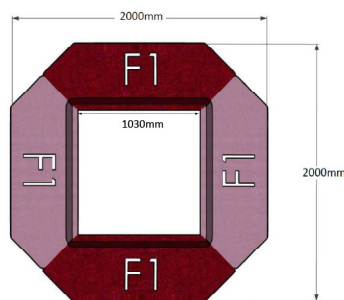

Bredd: 152 cm
Djup: 48 (50) cm
Sitt höjd: 45 cm
Sitt djup: 48 cm
Total höjd: 45 (78) cm

Ytbehandling: Lack
(vit, svart, silver)

Tygåtgång: Se resp. produkt
Läderåtgång: Se resp. produkt

MÖBELFAKTA

18 390:- brutto