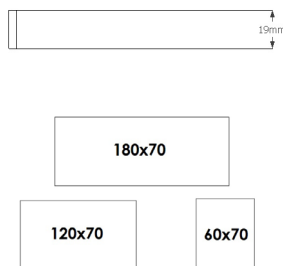

Mått (cm)	Vit	Björk	Ek	Ask	Information
					Se sida 54 för information om räkneexempel. *Minimidebitering vid m²-pris: Vit 1245 kr Björk 1445 kr Ek/Ask 1490 kr Ej raka sidor: Tillägg på 490 kr per bordsskiva, se info sida 54.
60x70 120x70 180x70	1395 1695 2590	1495 1995 3195	1695 2095 3695	1695 2095 3695	
Pris per m² (se viktig information och räkneexempel på sida 54.)					
	2095/m²*	2145/m²*	2295/m²*	2295/m²*	
Tillval, ljuddämpande material under ytskikt.					
	890/m²*	890/m²*	890/m²*	890/m²*	

Vid en förfrågan om antal överstigande tre bordsskivor i specialmått, vänligen kontakta oss.

20 % rabatt ska dras av på angivna priser. **inoff.**