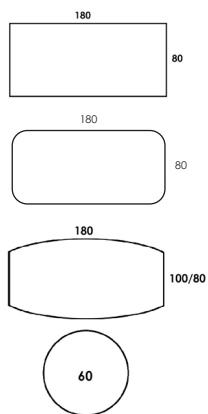

Steg 1 m² (L x B x pris/m²)	Steg 2 Tillägg vid ej raka kanter	Steg 3 Framräknat bruttopris (ej beaktat minimidebitering)	Steg 4 Ev minimidebitering	Steg 5 Bruttopris
1,8 x 0,8 x 1295 = 1865	0	1865	1195	1865
1,8 x 0,8 x 1295 = 1865	490	2355	1195	2355
1,8 x 1 x 1295 = 2331	490	2821	1195	2821
0,6 x 0,6 x 1295 = 466	490	956	1195	1195
Tillägg vid ej raka kanter		Minimidebitering		

Tillägg på 490 kr per bordsskiva vid beställning av bordsskivor med ej raka sidor, dvs alla skivor som ej är kvadratiska eller rektangulära.

Minsta kostnad som debiteras per bordsskiva. Se respektive kostnad per bordsskivematerial och profil.

20 % rabatt ska dras av på angivna priser. **inoff.**