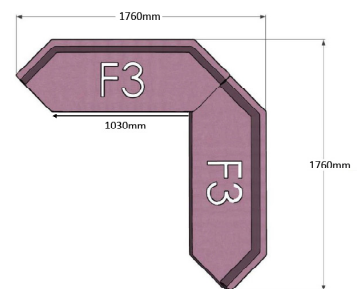

24 880:- brutto

OBS! Powerdot levereras omonterad, kund ansvarar för kabeldragning och anslutning.

Nedan illustrationer visar exempel på hur byggbar Flipper är. Kontakta oss om ni behöver möbleringshjälp. Pris för nedan uppställningar i T1:

20 % rabatt ska dras av på angivna priser.

inoff.