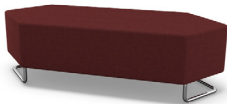

Flipper är en svenskproducerad modulär sittmöbel med stora möjligheter att anpassas utifrån miljö och behov. Flipper består av en stomme i plywood och stoppningsmaterial av kallsaum. Flipper bjuder på ett flexibelt sittande oavsett rum och miljö.

Se sida 66 för mer information om Flipper pall.

friend.

Design: Josefine Alpen