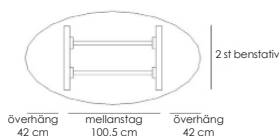

[Läs mer om Line på inoff.se/line](https://www.inoff.se/line)

Teknisk information / mått, cm

Materialutförande

Art.nr

Pris

Exempel på kompletta bord, totalhöjd 72 cm.

Komplett ellips 190x100

Vit laminat / svart abs-kantlist / krom