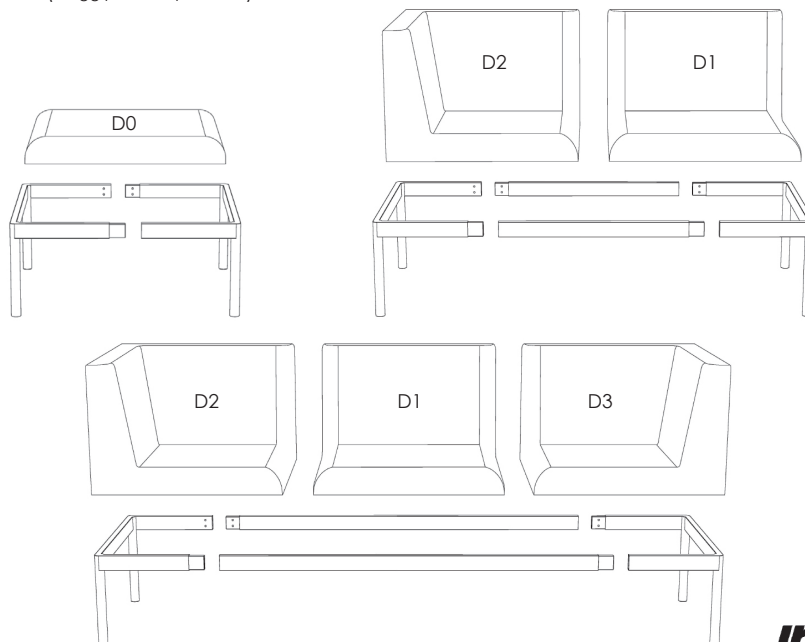

Delad klädsel
Sitt-/ryggmodul (D1): 0,8 lpm / 1 lpm
1,2 m² / 1,4 m²

Hörnmodul (D2, D3): 0,7 lpm / 1,55 lpm
1 m² / 2,2 m²

Materialutförande	Art.nr	Pris	KT/T1	T2	T3	T4	T5
Sittmodul (D0)	59002	-	2175	2425	2630	2805	3005
Sitt-/ryggmodul (D1)	59003	-	3795	4195	4525	4800	5120
Hörnmodul vänster (D2)	59005	-	5500	6020	6455	6815	7235
Hörnmodul höger (D3)	59004	-	5500	6020	6455	6815	7235

Bordsskiva (D4)

Vit laminat 62 cm	58513	1190	-	-	-	-	-
Svart eklaminat 62 cm	58514	1390	-	-	-	-	-
Askaminat 62 cm	58515	1390	-	-	-	-	-
<i>(Läs mer om Day bord på sida 38)</i>							
Vit laminat 124 cm	58517	1790	-	-	-	-	-
Svart eklaminat 124 cm	58518	1990	-	-	-	-	-
Askaminat 124 cm	58519	1990	-	-	-	-	-
<i>(Läs mer om Day bord på sida 38)</i>							

Förvaringsmodul (D5)

Förvaringsmodul 62 cm	58617	5235	-	-	-	-	-
Insats, kryss	58627	860	-	-	-	-	-
<i>(vit, svart)</i>							

Teknisk information / mått, cm	Materialutförande	Art.nr	Pris
Benpar 2-pack <i>(komplett en enhet)</i>	Lack <i>(Lack ovan: vit, svart)</i>	58516	1990
Mellanstag för modul 124 cm <i>(Fram och bak)</i>	Lack <i>(Lack ovan: vit, svart)</i>	58520	1090
Mellanstag för modul 186 cm <i>(Fram och bak)</i>	Lack <i>(Lack ovan: vit, svart)</i>	58524	1790

Tillval	Pris
new Armstöd mellan moduler	59368 1890
Kopplingsbeslag, per styck	58583 295
<i>(Rekommenderas 2 st per koppling)</i>	
Tillval valfri färg (RAL)	59006 1195
<i>(Per komplett stativ)</i>	
Tillval valfri färg (NCS)	58629 975
<i>(Per förvaringsmodul inkl insats kryss)</i>	
Delad klädsel <i>(tillägg på KT/T1-pris ovan)</i>	+5%

20 % rabatt ska dras av på angivna priser.

inoff.