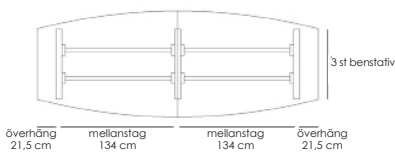

Komplett 320x120/80

Vit laminat / svart abs-kantlist / krom

53480

16845

Komplett 320x120/80

Vit laminat / svart abs-kantlist / lack
(Lack ovan: vit, svart, silver)

53481

16295

Komplett 320x120/80

Björklaminat / björk abs-kantlist / krom

53482

17935

Komplett 320x120/80

Björklaminat / björk abs-kantlist / lack
(Lack ovan: vit, svart, silver)

53483

17385

Komplett 380x120/80

Vit laminat / svart abs-kantlist / krom

53484

17845

Komplett 380x120/80

Vit laminat / svart abs-kantlist / lack
(Lack ovan: vit, svart, silver)

53485

17295

Komplett 380x120/80

Björklaminat / björk abs-kantlist / krom

53486

19625

Komplett 380x120/80

Björklaminat / björk abs-kantlist / lack
(Lack ovan: vit, svart, silver)

53487

19075