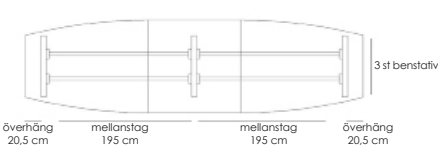

Komplett 440x120/80

Vit laminat / svart abs-kantlist / krom

53492

20805

Komplett 440x120/80

Vit laminat / svart abs-kantlist / lack
(Lack ovan: vit, svart, silver)

53493

20255

Komplett 440x120/80

Björklaminat / björk abs-kantlist / krom

53494

22500

Komplett 440x120/80

Björklaminat / björk abs-kantlist / lack
(Lack ovan: vit, svart, silver)

53495

21950

MÖBELFAKTA

20 % rabatt ska dras av på angivna priser.

inoff.