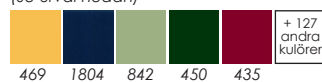

Materialutförande	Art.nr	Pris						
Bok svartbets/krom	53798	2440	-	-	-	-	-	-
Bok vitbets/krom	53799	2440	-	-	-	-	-	-
Bok kundbets/krom	53800	2680	-	-	-	-	-	-
Bok svartbets/lack	53801	2590	-	-	-	-	-	-
Bok vitbets/lack	53802	2590	-	-	-	-	-	-
Bok kundbets/lack	53803	2850	-	-	-	-	-	-

(Lack ovan: vit, svart, silver)

Klädd sits	Pris	KT/T1	T2	T3	T4	T5	
Bok svartbets/krom	53804	-	2715	2775	2830	2870	2920
Bok vitbets/krom	53805	-	2715	2775	2830	2870	2920
Bok kundbets/krom	53806	-	2985	3045	3095	3140	3190
Bok svartbets/lack	53807	-	2865	2930	2980	3020	3075
Bok vitbets/lack	53808	-	2865	2930	2980	3020	3075
Bok kundbets/lack	53809	-	3155	3215	3270	3310	3360

(Lack ovan: vit, svart, silver)

Hel kläddel	Pris	KT/T1	T2	T3	T4	T5	
Helklädd/krom	53810	-	2635	2785	2910	3015	3135
Helklädd/lack	53811	-	2695	2845	2965	3070	3190

(Lack ovan: vit, svart, silver)

Tillval	Pris	
Lack, stativ - Valfri färg (RAL)	53847	Startkostnad 1950 kr per RAL-kulör. Därefter 75 kr/stol.
Kopplingsbeslag (fast, bipackas)	53959	375
Filtassar, per stol (monterade)	54200	40
Laminat (villkor minimalt 30 st)	54751	500

(Se urval nedan)