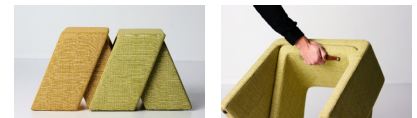

puffar. / pallar.

ava.

AVA. pall

Design: Ola Gierzt

new

Ava är en kreativ sittmöbel som såväl är fin som solitär som i kombination med andra, och som då bildar en avlång sittmöbel i längden man önskar. Ava är försedd med ställfötter och det finns läderhandtag som tillval.

[Läs mer om Ava på inoff.se/joe](https://www.inoff.se/joe)

Bredd: 64 cm
Djup: 47 cm
Sitt höjd: 48 cm
Sitt djup: 30 cm
Total höjd: 48 cm

Volym 1 pall: 0,16 m3
Vikt 1 pall: 9,6 kg

Tygåtgång: 2,5 lpm
Läderåtgång: 4 m²

Delad klädsel
Överdel: 1,25 lpm / 2 m²
Underdel: 1,2 lpm / 2 m²

Materialutförande	Art.nr	Pris	KT/T1	T2	T3	T4	T5
Helklädd	59302	-	5490	6115	6630	7060	7560

Tillval	Art.nr	Pris	KT/T1	T2	T3	T4	T5
Handtag (1 st per puff)	59303	385	-	-	-	-	-

20 % rabatt ska dras av på angivna priser. **inoff.**