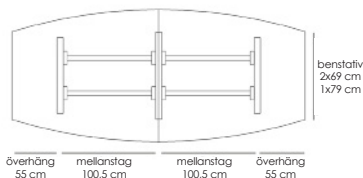

Komplett ellips 190x100	Vit laminat / svart abs-kantlist / krom	53496	9980
Komplett ellips 190x100	Vit laminat / svart abs-kantlist / lack (Lack ovan: vit, svart, silver)	53497	9980
Komplett ellips 190x100	Björklaminat / björk abs-kantlist / krom	53498	10530
Komplett ellips 190x100	Björklaminat / björk abs-kantlist / lack (Lack ovan: vit, svart, silver)	53499	10530
Komplett 240x120/80	Vit laminat / svart abs-kantlist / krom	53500	10815
Komplett 240x120/80	Vit laminat / svart abs-kantlist / lack (Lack ovan: vit, svart, silver)	53501	10815
Komplett 240x120/80	Björklaminat / björk abs-kantlist / krom	53502	11790
Komplett 240x120/80	Björklaminat / björk abs-kantlist / lack (Lack ovan: vit, svart, silver)	53503	11790
Komplett 320x120/80	Vit laminat / svart abs-kantlist / krom	53508	17955
Komplett 320x120/80	Vit laminat / svart abs-kantlist / lack (Lack ovan: vit, svart, silver)	53509	17955
Komplett 320x120/80	Björklaminat / björk abs-kantlist / krom	53510	19045
Komplett 320x120/80	Björklaminat / björk abs-kantlist / lack (Lack ovan: vit, svart, silver)	53511	19045
Komplett 380x120/80	Vit laminat / svart abs-kantlist / krom	53512	18865
Komplett 380x120/80	Vit laminat / svart abs-kantlist / lack (Lack ovan: vit, svart, silver)	53513	18865
Komplett 380x120/80	Björklaminat / björk abs-kantlist / krom	53514	20645
Komplett 380x120/80	Björklaminat / björk abs-kantlist / lack (Lack ovan: vit, svart, silver)	53515	20645
Komplett 440x120/80	Vit laminat / svart abs-kantlist / krom	53520	22085
Komplett 440x120/80	Vit laminat / svart abs-kantlist / lack (Lack ovan: vit, svart, silver)	53521	22085
Komplett 440x120/80	Björklaminat / björk abs-kantlist / krom	53522	23780
Komplett 440x120/80	Björklaminat / björk abs-kantlist / lack (Lack ovan: vit, svart, silver)	53523	23780

MÖBELFAKTA

20 % rabatt ska dras av på angivna priser.

inoff.