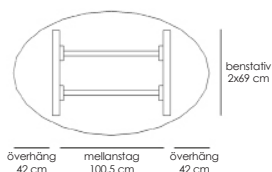

Komplett ellips 190x100	Vit laminat / svart abs-kantlist / krom	53496	9980
Komplett ellips 190x100	Vit laminat / svart abs-kantlist / lack (Lack ovan: vit, svart, silver)	53497	9980
Komplett ellips 190x100	Björklaminat / björk abs-kantlist / krom	53498	10530
Komplett ellips 190x100	Björklaminat / björk abs-kantlist / lack (Lack ovan: vit, svart, silver)	53499	10530
Komplett 240x120/80	Vit laminat / svart abs-kantlist / krom	53500	10815
Komplett 240x120/80	Vit laminat / svart abs-kantlist / lack (Lack ovan: vit, svart, silver)	53501	10815
Komplett 240x120/80	Björklaminat / björk abs-kantlist / krom	53502	11790
Komplett 240x120/80	Björklaminat / björk abs-kantlist / lack (Lack ovan: vit, svart, silver)	53503	11790
Komplett 320x120/80	Vit laminat / svart abs-kantlist / krom	53508	17955
Komplett 320x120/80	Vit laminat / svart abs-kantlist / lack (Lack ovan: vit, svart, silver)	53509	17955
Komplett 320x120/80	Björklaminat / björk abs-kantlist / krom	53510	19045
Komplett 320x120/80	Björklaminat / björk abs-kantlist / lack (Lack ovan: vit, svart, silver)	53511	19045
Komplett 380x120/80	Vit laminat / svart abs-kantlist / krom	53512	18865
Komplett 380x120/80	Vit laminat / svart abs-kantlist / lack (Lack ovan: vit, svart, silver)	53513	18865
Komplett 380x120/80	Björklaminat / björk abs-kantlist / krom	53514	20645
Komplett 380x120/80	Björklaminat / björk abs-kantlist / lack (Lack ovan: vit, svart, silver)	53515	20645
Komplett 440x120/80	Vit laminat / svart abs-kantlist / krom	53520	22085
Komplett 440x120/80	Vit laminat / svart abs-kantlist / lack (Lack ovan: vit, svart, silver)	53521	22085
Komplett 440x120/80	Björklaminat / björk abs-kantlist / krom	53522	23780
Komplett 440x120/80	Björklaminat / björk abs-kantlist / lack (Lack ovan: vit, svart, silver)	53523	23780