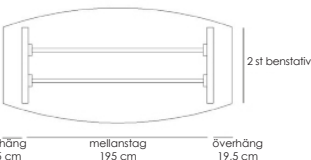

Komplett ellips 190x100

Vit laminat / svart abs-kantlist / lack
(Lack ovan: vit, svart, silver)

53469

9140

Komplett ellips 190x100

Björklaminat / björk abs-kantlist / krom

53470

9850

Komplett ellips 190x100

Björklaminat / björk abs-kantlist / lack
(Lack ovan: vit, svart, silver)

53471

9690

Komplett 240x120/80

Vit laminat / svart abs-kantlist / krom

53472

10295

Komplett 240x120/80

Vit laminat / svart abs-kantlist / lack
(Lack ovan: vit, svart, silver)

53473

10135

Komplett 240x120/80

Björklaminat / björk abs-kantlist / krom

53474

11270

Komplett 240x120/80

Björklaminat / björk abs-kantlist / lack
(Lack ovan: vit, svart, silver)

53475

11110