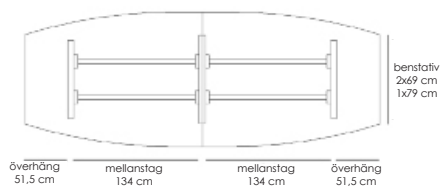

Komplett ellips 190x100	Vit laminat / svart abs-kantlist / krom	53496	9980
Komplett ellips 190x100	Vit laminat / svart abs-kantlist / lack (Lack ovan: vit, svart, silver)	53497	9980
Komplett ellips 190x100	Björklaminat / björk abs-kantlist / krom	53498	10530
Komplett ellips 190x100	Björklaminat / björk abs-kantlist / lack (Lack ovan: vit, svart, silver)	53499	10530
Komplett 240x120/80	Vit laminat / svart abs-kantlist / krom	53500	10815
Komplett 240x120/80	Vit laminat / svart abs-kantlist / lack (Lack ovan: vit, svart, silver)	53501	10815
Komplett 240x120/80	Björklaminat / björk abs-kantlist / krom	53502	11790
Komplett 240x120/80	Björklaminat / björk abs-kantlist / lack (Lack ovan: vit, svart, silver)	53503	11790
Komplett 320x120/80	Vit laminat / svart abs-kantlist / krom	53508	17955
Komplett 320x120/80	Vit laminat / svart abs-kantlist / lack (Lack ovan: vit, svart, silver)	53509	17955
Komplett 320x120/80	Björklaminat / björk abs-kantlist / krom	53510	19045
Komplett 320x120/80	Björklaminat / björk abs-kantlist / lack (Lack ovan: vit, svart, silver)	53511	19045
Komplett 380x120/80	Vit laminat / svart abs-kantlist / krom	53512	18865
Komplett 380x120/80	Vit laminat / svart abs-kantlist / lack (Lack ovan: vit, svart, silver)	53513	18865
Komplett 380x120/80	Björklaminat / björk abs-kantlist / krom	53514	20645
Komplett 380x120/80	Björklaminat / björk abs-kantlist / lack (Lack ovan: vit, svart, silver)	53515	20645
Komplett 440x120/80	Vit laminat / svart abs-kantlist / krom	53520	22085
Komplett 440x120/80	Vit laminat / svart abs-kantlist / lack (Lack ovan: vit, svart, silver)	53521	22085
Komplett 440x120/80	Björklaminat / björk abs-kantlist / krom	53522	23780
Komplett 440x120/80	Björklaminat / björk abs-kantlist / lack (Lack ovan: vit, svart, silver)	53523	23780

MÖBELFAKTA

20 % rabatt ska dras av på angivna priser.

inoff.