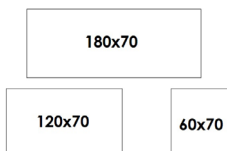

Mått (cm)	Svart 4023	Sandsten 4175	Aska 4132	Oliv 4184	Information
					Se sida 54 för information om räkneexempel.
	*Minimidebitering vid m²-pris: desktop/linoleum: 2495 kr				
120x70 160x80 180x70 180x80	3290 4390 4590 4990	3290 4390 4590 4990	3290 4390 4590 4990	3290 4390 4590 4990	
diam 50 diam 70	2030 2390	2030 2390	2030 2390	2030 2390	
Pris per m2 (se viktig information och räkneexempel på sida 50.)					
	3995/m²*	3995/m²*	3995/m²*	3995/m²*	
Tillval, ljuddämpande material under ytskikt.					
	890/m²*	890/m²*	890/m²*	890/m²*	Ej raka sidor: Tillägg på 490 kr per bordsskiva, se info sida 54.

Vid en förfrågan om antal överstigande tre bordsskivor i specialmått, vänligan kontakta oss.

20 % rabatt ska dras av på angivna priser. **inoff.**