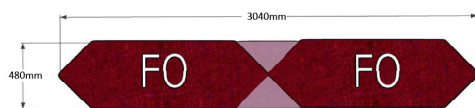

Bredd: 152 cm
Djup: 48 (50) cm
Sitt höjd: 45 cm
Sitt djup: 48 cm
Total höjd: 45 (78) cm

Ytbehandling: Lack
(vit, svart, silver)

Tygåtgång: Se resp. produkt
Läderåtgång: Se resp. produkt

MÖBELFAKTA

18 390:- brutto