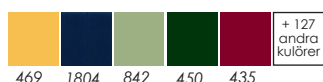

20 % rabatt ska dras av på angivna priser.

inoff.