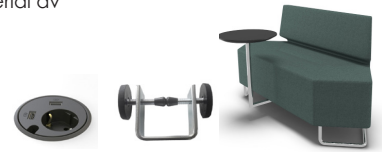

Materialutförande	Art.nr	Pris	KT/T1	T2	T3	T4	T5
F0 Bänk 152, lack Tygåtgång: 1,8 lpm Läderåtgång: 2,62 m²	54284	-	6855	7305	7675	7985	8345
F1 Sofa mittenrygg, lack Tygåtgång: 3 lpm Läderåtgång: 4,3 m²	54285	-	9930	10680	11295	11815	12415
F2H Sofa högersvängd rygg, lack Tygåtgång: 3,4 lpm Läderåtgång: 5,3 m²	54286	-	10755	11600	12300	12885	13570
F2V Sofa vänstersvängd rygg, lack Tygåtgång: 3,4 lpm Läderåtgång: 5,3 m²	54287	-	10755	11600	12300	12885	13570
F3 Sofa helrygg, lack Tygåtgång: 3,8 lpm Läderåtgång: 5,4 m²	54288	-	12440	13385	14170	14820	15585
Trekantsmodul / per st Tygåtgång: 0,80 lpm Läderåtgång: 0,65 m²	54333	-	2340	2540	2705	2845	3005

Tillval	Pris						
Kopplingsbeslag, per styck <i>(Rekommenderas 2 st per koppling)</i>	53039	260	-	-	-	-	-
Bultning <i>(istället för kopplingsbeslag)</i>	54865	335	-	-	-	-	-
Tillval krom, per benpar	53943	490	-	-	-	-	-
Tillval valfri färg (RAL), per benpar	53848	685	-	-	-	-	-
Delad klädsel <i>(tillägg på KT/T1-pris ovan)</i>		+5%	-	-	-	-	-
Powerdot	935-PD16	1015	-	-	-	-	-
<i>(1 st el, 2 st USB, se sida 80)</i>							
Powerdot Konsol Mini, Dubbel	935-SF02B	355	-	-	-	-	-
<i>(Ange även 935-PM50 eller 935-PM51, se sida 84)</i>							
Powerdot Konsol Mini, Enkel	935-SF01B	305	-	-	-	-	-
<i>(Ange även 935-PM50 eller 935-PM51, se sida 84)</i>							
Stansade hål för bultning i golv	54776	465	-	-	-	-	-
<i>(Anges vid order)</i>							

Bredd: 152 cm
Djup: 48 (50) cm
Sitt höjd: 45 cm
Sitt djup: 48 cm
Total höjd: 45 (78) cm

Ytbehandling: Lack
(vit, svart, silver)

Tygåtgång: Se resp. produkt
Läderåtgång: Se resp. produkt

MÖBELFAKTA