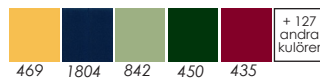

Materialutförande	Art.nr	Pris							

Bok svartbets/krom	54210	5840	-	-	-	-	-	-	-
Bok vitbets/krom	54211	5840	-	-	-	-	-	-	-
Bok kundbets/krom	54212	6425	-	-	-	-	-	-	-
Bok svartbets/lack	54213	5840	-	-	-	-	-	-	-
Bok vitbets/lack	54214	5840	-	-	-	-	-	-	-
Bok kundbets/lack	54215	6425	-	-	-	-	-	-	-

(Lack ovan: vit, svart, silver)

Klädd sits	Art.nr	Pris	KT/T1	T2	T3	T4	T5

Bok svartbets/krom	54216	-	6160	6220	6275	6315	6365
Bok vitbets/krom	54217	-	6160	6220	6275	6315	6365
Bok kundbets/krom	54218	-	6630	6690	6745	6785	6835
Bok svartbets/lack	54219	-	6160	6220	6275	6315	6365
Bok vitbets/lack	54220	-	6160	6220	6275	6315	6365
Bok kundbets/lack	54221	-	6630	6690	6745	6785	6835

(Lack ovan: vit, svart, silver)

Hel kläddesl	Art.nr	Pris	KT/T1	T2	T3	T4	T5

Helklädd/krom	54222	-	5825	5975	6100	6205	6325
Helklädd/lack	54223	-	5825	5975	6100	6205	6325

(Lack ovan: vit, svart, silver)

Tillval	Art.nr	Pris					

Lack, stativ - Valfri färg (RAL)	53847	Startkostnad 1950 kr per RAL-kulör. Därefter 75 kr per stol.					
Armstöd per stol	54198	1240	-	-	-	-	-
(Gäller endast hel kläddesl)							
Höj- och sänkbar	54869	775	-	-	-	-	-
Laminat (villkor minimiantal 30 st)	54751	500	-	-	-	-	-

(Se urval nedan)