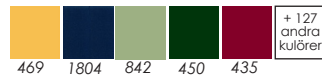

Materialutförande	Art.nr	Pris						
Bok svartbets/krom	54238	3480	-	-	-	-	-	-
Bok vitbets/krom	54239	3480	-	-	-	-	-	-
Bok kundbets/krom	54240	3825	-	-	-	-	-	-
Bok svartbets/lack	54241	3655	-	-	-	-	-	-
Bok vitbets/lack	54242	3655	-	-	-	-	-	-
Bok kundbets/lack	54243	4020	-	-	-	-	-	-

Lack ovan: vit, svart, silver

Klädd sits	Art.nr	Pris	KT/T1	T2	T3	T4	T5
Bok svartbets/krom	54244	-	3800	3860	3915	3955	4005
Bok vitbets/krom	54245	-	3800	3860	3915	3955	4005
Bok kundbets/krom	54246	-	4170	4230	4285	4325	4375
Bok svartbets/lack	54247	-	3975	4040	4090	4135	4185
Bok vitbets/lack	54248	-	3975	4040	4090	4135	4185
Bok kundbets/lack	54249	-	4370	4430	4480	4525	4575

Lack ovan: vit, svart, silver

Hel kläddsel	Art.nr	Pris	KT/T1	T2	T3	T4	T5
Helklädd/krom	54250	-	3480	3630	3750	3855	3975
Helklädd/lack	54251	-	3545	3695	3820	3925	4045

Lack ovan: vit, svart, silver

Tillval	Art.nr	Pris					
Lack, stativ - Valfri färg (RAL)	53847	Startkostnad 1950 kr per RAL-kulör. Därefter 75 kr/stol.					
Kopplingsbeslag (fast, bipackas)	53959	375	-	-	-	-	-
Filtassar, per stol (monterade)	54200	40	-	-	-	-	-
Laminat (villkor minimiantal 30 st)	54751	500	-	-	-	-	-

(Se urval nedan)