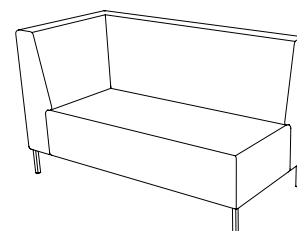

20 % rabatt ska dras av på angivna priser.