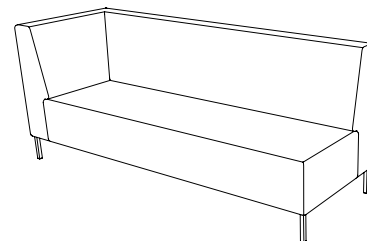

U-sit-72-corner-back-right

Sitthöjd (cm) 42/46
Sittdjup (cm) 45
Total höjd (cm) 84/88
Total bredd (cm) 144
Total djup (cm) 70
Vikt (kg) 68,0
Volym (m³) 1,246

U-sit-72-double-corner-back

Sitthöjd (cm) 42/46
Sittdjup (cm) 45
Total höjd (cm) 84/88
Total bredd (cm) 168
Total djup (cm) 70
Vikt (kg) 91,0
Volym (m³) 1,246

U-sit-73

Sitthöjd (cm) 42/46
Sittdjup (cm) 45
Total höjd (cm) 84/88
Total bredd (cm) 180
Total djup (cm) 70
Vikt (kg) 75,0
Volym (m³) 1,246

U-sit-73-corner-back-left

Sitthöjd (cm) 42/46
Sittdjup (cm) 45
Total höjd (cm) 84/88
Total bredd (cm) 204
Total djup (cm) 70
Vikt (kg) 97,0
Volym (m³) 1,407

U-sit-73-corner-back-right

Sitthöjd (cm) 42/46
Sittdjup (cm) 45
Total höjd (cm) 84/88
Total bredd (cm) 204
Total djup (cm) 70
Vikt (kg) 97,0
Volym (m³) 1,407

U-sit-73-double-corner-back

Sitthöjd (cm) 42/46
Sittdjup (cm) 45
Total höjd (cm) 84/88
Total bredd (cm) 228
Total djup (cm) 70
Vikt (kg) 117,0
Volym (m³) 1,568

U-sit-74

Sitthöjd (cm) 42/46
Sittdjup (cm) 45
Total höjd (cm) 84/88
Total bredd (cm) 70
Total djup (cm) 70
Vikt (kg) 38,0
Volym (m³) 0,512

U-sit-75

Sitthöjd (cm) 42/46
Sittdjup (cm) 45
Total höjd (cm) 84/88
Total bredd (cm) 75
Total djup (cm) 70
Vikt (kg) 27,0
Volym (m³) 0,512

U-sit-76

Sitthöjd (cm) 42/46
Sittdjup (cm) 45
Total höjd (cm) 84/88
Total bredd (cm) 85
Total djup (cm) 70
Vikt (kg) 35,0
Volym (m³) 0,512

U-sit-80

Sitthöjd (cm) 42/46
Total höjd (cm) 42/46
Total bredd (cm) 80
Total djup (cm) 80
Vikt (kg) 22,0
Volym (m³) 0,224

U-sit-81

Sitthöjd (cm) 42/46
Sittdjup (cm) 45
Total höjd (cm) 75/79
Total bredd (cm) 80
Total djup (cm) 80
Vikt (kg) 37,0
Volym (m³) 0,416

U-sit-82

Sitthöjd (cm) 42/46
Sittdjup (cm) 45
Total höjd (cm) 75/79
Total bredd (cm) 120
Total djup (cm) 80
Vikt (kg) 50,0
Volym (m³) 0,787

20 % rabatt ska dras av på angivna priser.