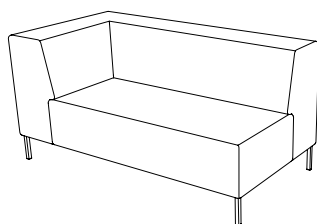

U-sit-82-corner-back-left

Sitthöjd (cm) 42/46
Sittdjup (cm) 45
Total höjd (cm) 75/79
Total bredd (cm) 154
Total djup (cm) 80
Vikt (kg) 73,0
Volym (m³) 1,246

U-sit-82-corner-back-right

Sitthöjd (cm) 42/46
Sittdjup (cm) 45
Total höjd (cm) 75/79
Total bredd (cm) 154
Total djup (cm) 80
Vikt (kg) 73,0
Volym (m³) 1,246