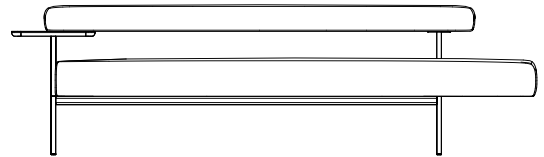

Plateau 3-seater with armrest/table left or right

Sitthöjd (cm) 46
Total höjd (cm) 70
Total bredd (cm) 226
Total djup (cm) 82
Vikt (kg)
Volym (m³)