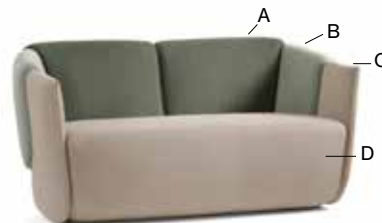

Elartiklar

Placeras alltid i högerkant om inget annat anges.

20 % rabatt ska dras av på angivna priser.