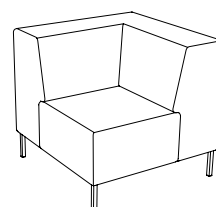

U-sit-82-corner-back-left

Sitthöjd (cm) 42/46
Sittdjup (cm) 45
Total höjd (cm) 75/79
Total bredd (cm) 154
Total djup (cm) 80
Vikt (kg) 73,0
Volym (m³) 1,246

U-sit-82-corner-back-right

Sitthöjd (cm) 42/46
Sittdjup (cm) 45
Total höjd (cm) 75/79
Total bredd (cm) 154
Total djup (cm) 80
Vikt (kg) 73,0
Volym (m³) 1,246

U-sit-82-double-corner-back

Sitthöjd (cm) 42/46
Sittdjup (cm) 45
Total höjd (cm) 75/79
Total bredd (cm) 188
Total djup (cm) 80
Vikt (kg) 96,0
Volym (m³) 1,246

U-sit-83

Sitthöjd (cm) 42/46
Sittdjup (cm) 45
Total höjd (cm) 75/79
Total bredd (cm) 180
Total djup (cm) 80
Vikt (kg) 77
Volym (m³) 1,246

U-sit-83-corner-back-left

Sitthöjd (cm) 42/46
Sittdjup (cm) 45
Total höjd (cm) 75/79
Total bredd (cm) 214
Total djup (cm) 80
Vikt (kg) 100,0
Volym (m³) 1,408

U-sit-83-corner-back-right

Sitthöjd (cm) 42/46
Sittdjup (cm) 45
Total höjd (cm) 75/79
Total bredd (cm) 214
Total djup (cm) 80
Vikt (kg) 100,0
Volym (m³) 1,408

U-sit-83-double-corner-back

Sitthöjd (cm) 42/46
Sittdjup (cm) 45
Total höjd (cm) 75/79
Total bredd (cm) 248
Total djup (cm) 80
Vikt (kg) 123,0
Volym (m³) 1,568

U-sit-84

Sitthöjd (cm) 42/46
Sittdjup (cm) 45
Total höjd (cm) 75/79
Total bredd (cm) 80
Total djup (cm) 80
Vikt (kg) 43,0
Volym (m³) 0,416

U-sit-85

Sitthöjd (cm) 42/46
Sittdjup (cm) 45
Total höjd (cm) 75/79
Total bredd (cm) 75
Total djup (cm) 80
Vikt (kg) 30,0
Volym (m³) 0,68

U-sit-86

Sitthöjd (cm) 42/46
Sittdjup (cm) 45
Total höjd (cm) 75/79
Total bredd (cm) 95
Total djup (cm) 80
Vikt (kg) 38,0
Volym (m³) 0,68

U-sit-armrest-10/20

Total höjd (cm) 16
Total bredd (cm) 11/19
Total djup (cm) 40
Vikt (kg) 2,0

20 % rabatt ska dras av på angivna priser.