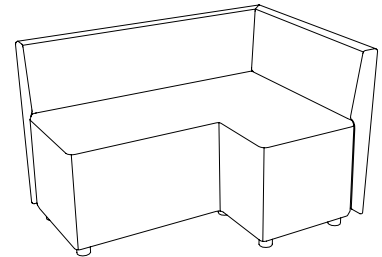

Ben

Sitthöjd (cm) 44
Total höjd (cm) 44
Total bredd 1 (cm) 72
Total bredd 2 (cm) 102
Total djup (cm) 42
Vikt (kg) 23,0
Volym (m³) 0,399

Ben with back

Sitthöjd (cm) 44
Total höjd (cm) 72
Total bredd 1 (cm) 82
Total bredd 2 (cm) 112
Total djup (cm) 52
Vikt (kg) 50,0
Volym (m³) 0,787

Benny

Sitthöjd (cm) 44
Total höjd (cm) 44
Total bredd 1 (cm) 72
Total bredd 2 (cm) 102
Total djup (cm) 42
Vikt (kg) 23,0
Volym (m³) 0,399

Benny with back

Sitthöjd (cm) 44
Total höjd (cm) 72
Total bredd 1 (cm) 82
Total bredd 2 (cm) 112
Total djup (cm) 52
Vikt (kg) 50,0
Volym (m³) 0,787

Bib

Sitthöjd (cm) 44
Total höjd (cm) 44
Total bredd (cm) 32
Total djup (cm) 32
Vikt (kg) 5,0
Volym (m³) 0,069

Bill

Sitthöjd (cm) 44
Total höjd (cm) 44
Total bredd (cm) 42
Total djup (cm) 42
Vikt (kg) 9,0
Volym (m³) 0,087

Bill with back

Sitthöjd (cm) 44
Total höjd (cm) 72
Total bredd (cm) 42
Total djup (cm) 52
Vikt (kg) 15,0
Volym (m³) 0,203

Bill with corner back

Sitthöjd (cm) 44
Total höjd (cm) 72
Total bredd (cm) 52
Total djup (cm) 52
Vikt (kg) 21,0
Volym (m³) 0,203

Billy

Sitthöjd (cm) 44
Total höjd (cm) 44
Total bredd (cm) 60
Total djup (cm) 60
Vikt (kg) 16,0
Volym (m³) 0,181

Bob

Sitthöjd (cm) 44
Total höjd (cm) 44
Total bredd (cm) 38
Total djup (cm) 38
Vikt (kg) 6,0
Volym (m³) 0,069

Bobby

Sitthöjd (cm) 44
Total höjd (cm) 44
Total bredd (cm) 50
Total djup (cm) 50
Vikt (kg) 9,0
Volym (m³) 0,116

Bongo

Sitthöjd (cm) 44
Total höjd (cm) 44
Total bredd (cm) 45
Total djup (cm) 45
Vikt (kg) 8,0
Volym (m³) 0,087

20 % rabatt ska dras av på angivna priser.