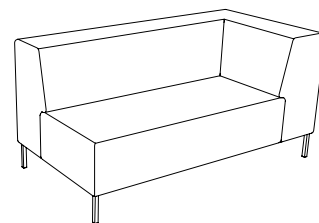

U-sit-82-corner-back-left

Sitthöjd (cm) 42/46
Sittdjup (cm) 45
Total höjd (cm) 75/79
Total bredd (cm) 154
Total djup (cm) 80
Vikt (kg) 73,0
Volym (m³) 1,246

U-sit-82-corner-back-right

Sitthöjd (cm) 42/46
Sittdjup (cm) 45
Total höjd (cm) 75/79
Total bredd (cm) 154
Total djup (cm) 80
Vikt (kg) 73,0
Volym (m³) 1,246

U-sit-82-double-corner-back

Sitthöjd (cm) 42/46
Sittdjup (cm) 45
Total höjd (cm) 75/79
Total bredd (cm) 188
Total djup (cm) 80
Vikt (kg) 96,0
Volym (m³) 1,246

U-sit-83

Sitthöjd (cm) 42/46
Sittdjup (cm) 45
Total höjd (cm) 75/79
Total bredd (cm) 180
Total djup (cm) 80
Vikt (kg) 77
Volym (m³) 1,246

U-sit-83-corner-back-left

Sitthöjd (cm) 42/46
Sittdjup (cm) 45
Total höjd (cm) 75/79
Total bredd (cm) 214
Total djup (cm) 80
Vikt (kg) 100,0
Volym (m³) 1,408

U-sit-83-corner-back-right

Sitthöjd (cm) 42/46
Sittdjup (cm) 45
Total höjd (cm) 75/79
Total bredd (cm) 214
Total djup (cm) 80
Vikt (kg) 100,0
Volym (m³) 1,408

U-sit-83-double-corner-back

Sitthöjd (cm) 42/46
Sittdjup (cm) 45
Total höjd (cm) 75/79
Total bredd (cm) 248
Total djup (cm) 80
Vikt (kg) 123,0
Volym (m³) 1,568

U-sit-84

Sitthöjd (cm) 42/46
Sittdjup (cm) 45
Total höjd (cm) 75/79
Total bredd (cm) 80
Total djup (cm) 80
Vikt (kg) 43,0
Volym (m³) 0,416

U-sit-85

Sitthöjd (cm) 42/46
Sittdjup (cm) 45
Total höjd (cm) 75/79
Total bredd (cm) 75
Total djup (cm) 80
Vikt (kg) 30,0
Volym (m³) 0,68

U-sit-86

Sitthöjd (cm) 42/46
Sittdjup (cm) 45
Total höjd (cm) 75/79
Total bredd (cm) 95
Total djup (cm) 80
Vikt (kg) 38,0
Volym (m³) 0,68

U-sit-armrest-10/20

Total höjd (cm) 16
Total bredd (cm) 11/19
Total djup (cm) 40
Vikt (kg) 2,0

20 % rabatt ska dras av på angivna priser.