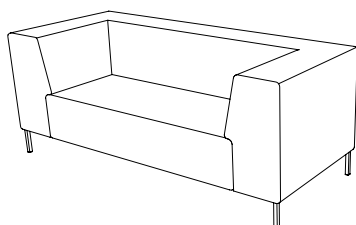

U-sit-82-double-corner-back

Sitthöjd (cm) 42/46
Sittdjup (cm) 45
Total höjd (cm) 75/79
Total bredd (cm) 188
Total djup (cm) 80
Vikt (kg) 96,0
Volym (m³) 1,246

U-sit-83

Sitthöjd (cm) 42/46
Sittdjup (cm) 45
Total höjd (cm) 75/79
Total bredd (cm) 180
Total djup (cm) 80
Vikt (kg) 77
Volym (m³) 1,246