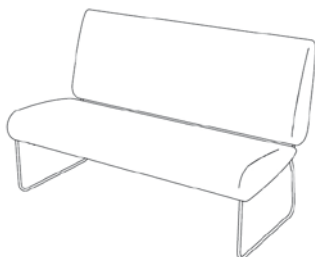

20 % rabatt ska dras av på angivna priser.