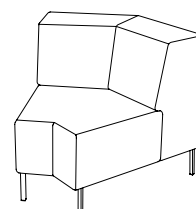

U-sit-82-corner-back-left

Sitthöjd (cm) 42/46
Sittdjup (cm) 45
Total höjd (cm) 75/79
Total bredd (cm) 154
Total djup (cm) 80
Vikt (kg) 73,0
Volym (m³) 1,246

U-sit-82-corner-back-right

Sitthöjd (cm) 42/46
Sittdjup (cm) 45
Total höjd (cm) 75/79
Total bredd (cm) 154
Total djup (cm) 80
Vikt (kg) 73,0
Volym (m³) 1,246

U-sit-82-double-corner-back

Sitthöjd (cm) 42/46
Sittdjup (cm) 45
Total höjd (cm) 75/79
Total bredd (cm) 188
Total djup (cm) 80
Vikt (kg) 96,0
Volym (m³) 1,246

U-sit-83

Sitthöjd (cm) 42/46
Sittdjup (cm) 45
Total höjd (cm) 75/79
Total bredd (cm) 180
Total djup (cm) 80
Vikt (kg) 77
Volym (m³) 1,246

U-sit-83-corner-back-left

Sitthöjd (cm) 42/46
Sittdjup (cm) 45
Total höjd (cm) 75/79
Total bredd (cm) 214
Total djup (cm) 80
Vikt (kg) 100,0
Volym (m³) 1,408

U-sit-83-corner-back-right

Sitthöjd (cm) 42/46
Sittdjup (cm) 45
Total höjd (cm) 75/79
Total bredd (cm) 214
Total djup (cm) 80
Vikt (kg) 100,0
Volym (m³) 1,408

U-sit-83-double-corner-back

Sitthöjd (cm) 42/46
Sittdjup (cm) 45
Total höjd (cm) 75/79
Total bredd (cm) 248
Total djup (cm) 80
Vikt (kg) 123,0
Volym (m³) 1,568

U-sit-84

Sitthöjd (cm) 42/46
Sittdjup (cm) 45
Total höjd (cm) 75/79
Total bredd (cm) 80
Total djup (cm) 80
Vikt (kg) 43,0
Volym (m³) 0,416

U-sit-85

Sitthöjd (cm) 42/46
Sittdjup (cm) 45
Total höjd (cm) 75/79
Total bredd (cm) 75
Total djup (cm) 80
Vikt (kg) 30,0
Volym (m³) 0,68

U-sit-86

Sitthöjd (cm) 42/46
Sittdjup (cm) 45
Total höjd (cm) 75/79
Total bredd (cm) 95
Total djup (cm) 80
Vikt (kg) 38,0
Volym (m³) 0,68

U-sit-armrest-10/20

Total höjd (cm) 16
Total bredd (cm) 11/19
Total djup (cm) 40
Vikt (kg) 2,0

20 % rabatt ska dras av på angivna priser.