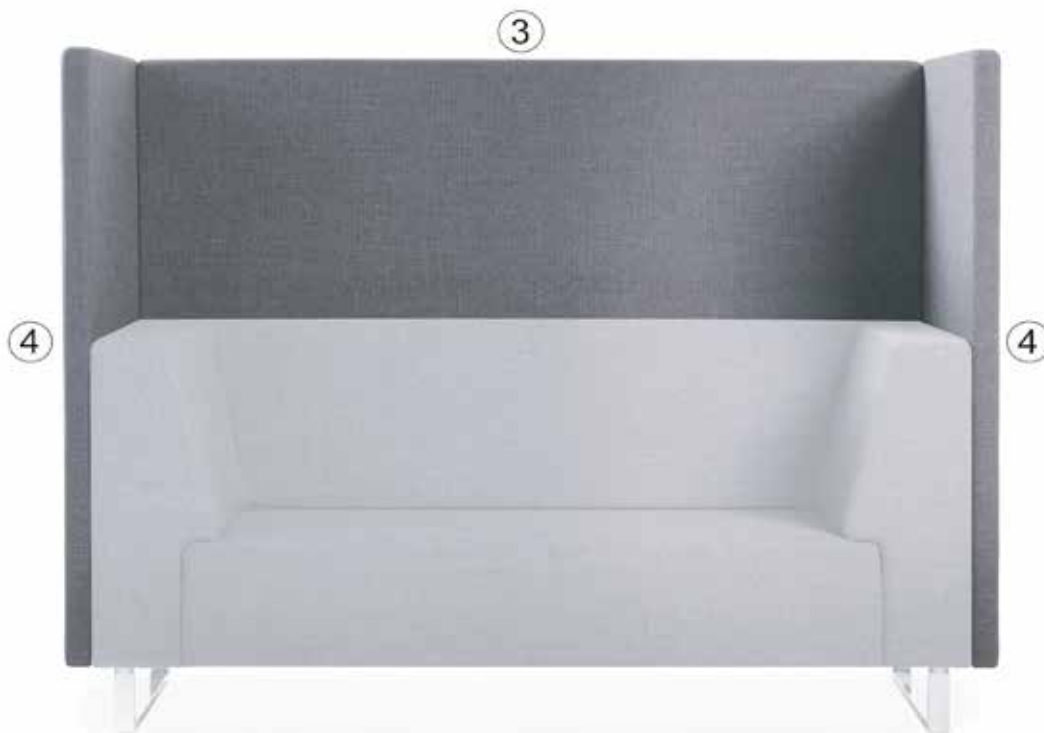

Screen side
U-70/U-80 serie

④

20 % rabatt ska dras av på angivna priser.

U-drop

U-drop är en vidareutveckling av U-sit med en springa mellan rygg och sits. Mått och priser är samma som U-sit 70-modulerna.