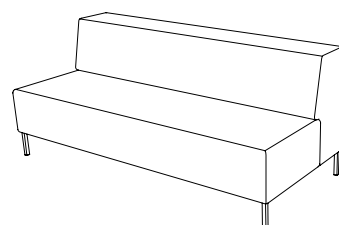

U-sit-82-corner-back-left

Sitthöjd (cm) 42/46
Sittdjup (cm) 45
Total höjd (cm) 75/79
Total bredd (cm) 154
Total djup (cm) 80
Vikt (kg) 73,0
Volym (m³) 1,246

U-sit-82-corner-back-right

Sitthöjd (cm) 42/46
Sittdjup (cm) 45
Total höjd (cm) 75/79
Total bredd (cm) 154
Total djup (cm) 80
Vikt (kg) 73,0
Volym (m³) 1,246

U-sit-82-double-corner-back

Sitthöjd (cm) 42/46
Sittdjup (cm) 45
Total höjd (cm) 75/79
Total bredd (cm) 188
Total djup (cm) 80
Vikt (kg) 96,0
Volym (m³) 1,246

U-sit-83

Sitthöjd (cm) 42/46
Sittdjup (cm) 45
Total höjd (cm) 75/79
Total bredd (cm) 180
Total djup (cm) 80
Vikt (kg) 77
Volym (m³) 1,246

U-sit-83-corner-back-left

Sitthöjd (cm) 42/46
Sittdjup (cm) 45
Total höjd (cm) 75/79
Total bredd (cm) 214
Total djup (cm) 80
Vikt (kg) 100,0
Volym (m³) 1,408

U-sit-83-corner-back-right

Sitthöjd (cm) 42/46
Sittdjup (cm) 45
Total höjd (cm) 75/79
Total bredd (cm) 214
Total djup (cm) 80
Vikt (kg) 100,0
Volym (m³) 1,408

U-sit-83-double-corner-back

Sitthöjd (cm) 42/46
Sittdjup (cm) 45
Total höjd (cm) 75/79
Total bredd (cm) 248
Total djup (cm) 80
Vikt (kg) 123,0
Volym (m³) 1,568

U-sit-84

Sitthöjd (cm) 42/46
Sittdjup (cm) 45
Total höjd (cm) 75/79
Total bredd (cm) 80
Total djup (cm) 80
Vikt (kg) 43,0
Volym (m³) 0,416

U-sit-85

Sitthöjd (cm) 42/46
Sittdjup (cm) 45
Total höjd (cm) 75/79
Total bredd (cm) 75
Total djup (cm) 80
Vikt (kg) 30,0
Volym (m³) 0,68

U-sit-86

Sitthöjd (cm) 42/46
Sittdjup (cm) 45
Total höjd (cm) 75/79
Total bredd (cm) 95
Total djup (cm) 80
Vikt (kg) 38,0
Volym (m³) 0,68

U-sit-armrest-10/20

Total höjd (cm) 16
Total bredd (cm) 11/19
Total djup (cm) 40
Vikt (kg) 2,0

20 % rabatt ska dras av på angivna priser.