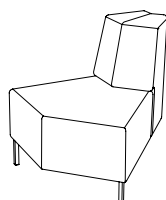

U-sit-85

Sitthöjd (cm) 42/46
Sittdjup (cm) 45
Total höjd (cm) 75/79
Total bredd (cm) 75
Total djup (cm) 80
Vikt (kg) 30,0
Volym (m³) 0,68

U-sit-86

Sitthöjd (cm) 42/46
Sittdjup (cm) 45
Total höjd (cm) 75/79
Total bredd (cm) 95
Total djup (cm) 80
Vikt (kg) 38,0
Volym (m³) 0,68