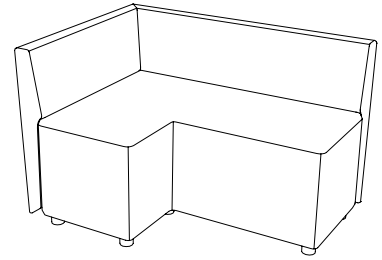

Ben

Sitthöjd (cm) 44
Total höjd (cm) 44
Total bredd 1 (cm) 72
Total bredd 2 (cm) 102
Total djup (cm) 42
Vikt (kg) 23,0
Volym (m³) 0,399

Ben with back

Sitthöjd (cm) 44
Total höjd (cm) 72
Total bredd 1 (cm) 82
Total bredd 2 (cm) 112
Total djup (cm) 52
Vikt (kg) 50,0
Volym (m³) 0,787

Benny

Sitthöjd (cm) 44
Total höjd (cm) 44
Total bredd 1 (cm) 72
Total bredd 2 (cm) 102
Total djup (cm) 42
Vikt (kg) 23,0
Volym (m³) 0,399

Benny with back

Sitthöjd (cm) 44
Total höjd (cm) 72
Total bredd 1 (cm) 82
Total bredd 2 (cm) 112
Total djup (cm) 52
Vikt (kg) 50,0
Volym (m³) 0,787

Bib

Sitthöjd (cm) 44
Total höjd (cm) 44
Total bredd (cm) 32
Total djup (cm) 32
Vikt (kg) 5,0
Volym (m³) 0,069

Bill

Sitthöjd (cm) 44
Total höjd (cm) 44
Total bredd (cm) 42
Total djup (cm) 42
Vikt (kg) 9,0
Volym (m³) 0,087

Bill with back

Sitthöjd (cm) 44
Total höjd (cm) 72
Total bredd (cm) 42
Total djup (cm) 52
Vikt (kg) 15,0
Volym (m³) 0,203

Bill with corner back

Sitthöjd (cm) 44
Total höjd (cm) 72
Total bredd (cm) 52
Total djup (cm) 52
Vikt (kg) 21,0
Volym (m³) 0,203

Billy

Sitthöjd (cm) 44
Total höjd (cm) 44
Total bredd (cm) 60
Total djup (cm) 60
Vikt (kg) 16,0
Volym (m³) 0,181

Bob

Sitthöjd (cm) 44
Total höjd (cm) 44
Total bredd (cm) 38
Total djup (cm) 38
Vikt (kg) 6,0
Volym (m³) 0,069

Bobby

Sitthöjd (cm) 44
Total höjd (cm) 44
Total bredd (cm) 50
Total djup (cm) 50
Vikt (kg) 9,0
Volym (m³) 0,116

Bongo

Sitthöjd (cm) 44
Total höjd (cm) 44
Total bredd (cm) 45
Total djup (cm) 45
Vikt (kg) 8,0
Volym (m³) 0,087

20 % rabatt ska dras av på angivna priser.