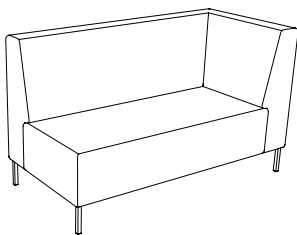

20 % rabatt ska dras av på angivna priser.

U-sit-72-corner-back-right

Sitthöjd (cm) 42/46
Sittdjup (cm) 45
Total höjd (cm) 84/88
Total bredd (cm) 144
Total djup (cm) 70
Vikt (kg) 68,0
Volym (m³) 1,246

U-sit-72-double-corner-back