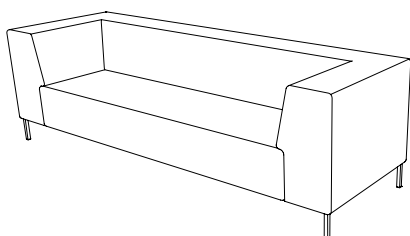

U-sit-83-double-corner-back

Sitthöjd (cm) 42/46
Sittdjup (cm) 45
Total höjd (cm) 75/79
Total bredd (cm) 248
Total djup (cm) 80
Vikt (kg) 123,0
Volym (m³) 1,568

U-sit-84

Sitthöjd (cm) 42/46
Sittdjup (cm) 45
Total höjd (cm) 75/79
Total bredd (cm) 80
Total djup (cm) 80
Vikt (kg) 43,0
Volym (m³) 0,416