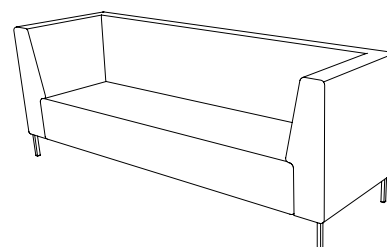

U-sit-73-double-corner-back

Sitthöjd (cm) 42/46
Sittdjup (cm) 45
Total höjd (cm) 84/88
Total bredd (cm) 228
Total djup (cm) 70
Vikt (kg) 117,0
Volym (m³) 1,568

U-sit-74

Sitthöjd (cm) 42/46
Sittdjup (cm) 45
Total höjd (cm) 84/88
Total bredd (cm) 70
Total djup (cm) 70
Vikt (kg) 38,0
Volym (m³) 0,512