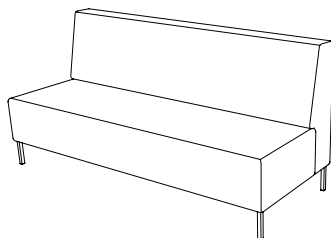

U-sit-73

Sitthöjd (cm) 42/46
Sittdjup (cm) 45
Total höjd (cm) 84/88
Total bredd (cm) 180
Total djup (cm) 70
Vikt (kg) 75,0
Volym (m³) 1,246

U-sit-73-corner-back-left

Sitthöjd (cm) 42/46
Sittdjup (cm) 45
Total höjd (cm) 84/88
Total bredd (cm) 204
Total djup (cm) 70
Vikt (kg) 97,0
Volym (m³) 1,407