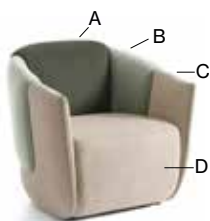

PG0	PG1	PG2	PG3	PG4	PG5
Norma Färg & Blanche Normas uttryck kan skifta, beroende på om man väljer att arbeta med en, två eller tre olika textilier i varierande material och färger. Norma kan uppfattas som extravagant eller sparsmakad, helt beroende på hur man väljer att klä den. Olika färger mot offert. Norma 2-sits / 1-sits	Norma Norma 1-sits Norma 2-sits Snurrfunktion till Norma 1-sits	11552 15832 1616	14039 19657	14834 20982	15857 22460	17070 24468	21059 30729
	Elartiklar Powerdot Micro (1 USB-A, 1 USB-C) Powerdot Mini USB (2 USB-C) Powerdot Mini Electric (1 el) Powerdot Midi (1 el, 1 USB-C)	950 1274 629 1274					

Norma 1-sits

Sitthöjd (cm)	43
Total höjd (cm)	78
Total bredd (cm)	80
Total djup (cm)	73
Vikt (kg)	26
Volym (m³)	0,512

Norma 2-sits

Sitthöjd (cm)	43
Total höjd (cm)	78
Total bredd (cm)	146
Total djup (cm)	73
Vikt (kg)	48
Volym (m³)	1,08