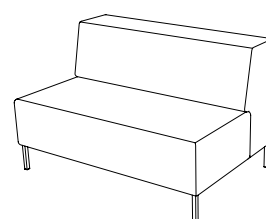

20 % rabatt ska dras av på angivna priser.