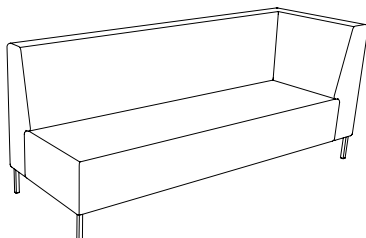

U-sit-73-corner-back-right

Sitthöjd (cm) 42/46
Sittdjup (cm) 45
Total höjd (cm) 84/88
Total bredd (cm) 204
Total djup (cm) 70
Vikt (kg) 97,0
Volym (m³) 1,407

U-sit-73-double-corner-back

Sitthöjd (cm) 42/46
Sittdjup (cm) 45
Total höjd (cm) 84/88
Total bredd (cm) 228
Total djup (cm) 70
Vikt (kg) 117,0
Volym (m³) 1,568