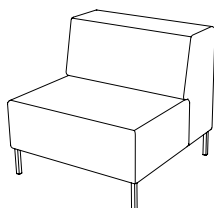

U-sit-81

Sitthöjd (cm) 42/46
Sittdjup (cm) 45
Total höjd (cm) 75/79
Total bredd (cm) 80
Total djup (cm) 80
Vikt (kg) 37,0
Volym (m³) 0,416

U-sit-82

Sitthöjd (cm) 42/46
Sittdjup (cm) 45
Total höjd (cm) 75/79
Total bredd (cm) 120
Total djup (cm) 80
Vikt (kg) 50,0
Volym (m³) 0,787