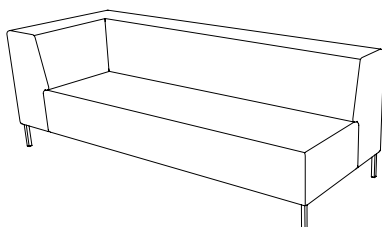

U-sit-83-corner-back-left

Sitthöjd (cm) 42/46
Sittdjup (cm) 45
Total höjd (cm) 75/79
Total bredd (cm) 214
Total djup (cm) 80
Vikt (kg) 100,0
Volym (m³) 1,408

U-sit-83-corner-back-right

Sitthöjd (cm) 42/46
Sittdjup (cm) 45
Total höjd (cm) 75/79
Total bredd (cm) 214
Total djup (cm) 80
Vikt (kg) 100,0
Volym (m³) 1,408