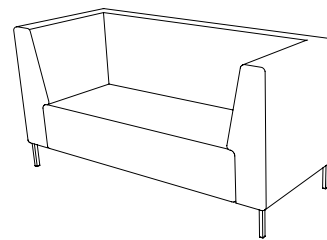

U-sit-72-corner-back-right

Sitthöjd (cm) 42/46
Sittdjup (cm) 45
Total höjd (cm) 84/88
Total bredd (cm) 144
Total djup (cm) 70
Vikt (kg) 68,0
Volym (m³) 1,246

U-sit-72-double-corner-back

Sitthöjd (cm) 42/46
Sittdjup (cm) 45
Total höjd (cm) 84/88
Total bredd (cm) 168
Total djup (cm) 70
Vikt (kg) 91,0
Volym (m³) 1,246

U-sit-73

Sitthöjd (cm) 42/46
Sittdjup (cm) 45
Total höjd (cm) 84/88
Total bredd (cm) 180
Total djup (cm) 70
Vikt (kg) 75,0
Volym (m³) 1,246

U-sit-73-corner-back-left

Sitthöjd (cm) 42/46
Sittdjup (cm) 45
Total höjd (cm) 84/88
Total bredd (cm) 204
Total djup (cm) 70
Vikt (kg) 97,0
Volym (m³) 1,407

U-sit-73-corner-back-right

Sitthöjd (cm) 42/46
Sittdjup (cm) 45
Total höjd (cm) 84/88
Total bredd (cm) 204
Total djup (cm) 70
Vikt (kg) 97,0
Volym (m³) 1,407

U-sit-73-double-corner-back

Sitthöjd (cm) 42/46
Sittdjup (cm) 45
Total höjd (cm) 84/88
Total bredd (cm) 228
Total djup (cm) 70
Vikt (kg) 117,0
Volym (m³) 1,568

U-sit-74

Sitthöjd (cm) 42/46
Sittdjup (cm) 45
Total höjd (cm) 84/88
Total bredd (cm) 70
Total djup (cm) 70
Vikt (kg) 38,0
Volym (m³) 0,512

U-sit-75

Sitthöjd (cm) 42/46
Sittdjup (cm) 45
Total höjd (cm) 84/88
Total bredd (cm) 75
Total djup (cm) 70
Vikt (kg) 27,0
Volym (m³) 0,512

U-sit-76

Sitthöjd (cm) 42/46
Sittdjup (cm) 45
Total höjd (cm) 84/88
Total bredd (cm) 85
Total djup (cm) 70
Vikt (kg) 35,0
Volym (m³) 0,512

U-sit-80

Sitthöjd (cm) 42/46
Total höjd (cm) 42/46
Total bredd (cm) 80
Total djup (cm) 80
Vikt (kg) 22,0
Volym (m³) 0,224

U-sit-81

Sitthöjd (cm) 42/46
Sittdjup (cm) 45
Total höjd (cm) 75/79
Total bredd (cm) 80
Total djup (cm) 80
Vikt (kg) 37,0
Volym (m³) 0,416

U-sit-82

Sitthöjd (cm) 42/46
Sittdjup (cm) 45
Total höjd (cm) 75/79
Total bredd (cm) 120
Total djup (cm) 80
Vikt (kg) 50,0
Volym (m³) 0,787

20 % rabatt ska dras av på angivna priser.