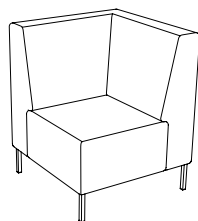

U-sit-73-double-corner-back

Sitthöjd (cm) 42/46
Sittdjup (cm) 45
Total höjd (cm) 84/88
Total bredd (cm) 228
Total djup (cm) 70
Vikt (kg) 117,0
Volym (m³) 1,568

U-sit-74

Sitthöjd (cm) 42/46
Sittdjup (cm) 45
Total höjd (cm) 84/88
Total bredd (cm) 70
Total djup (cm) 70
Vikt (kg) 38,0
Volym (m³) 0,512