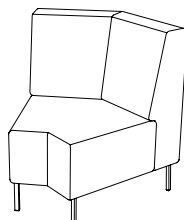

U-sit-76

Sitthöjd (cm) 42/46
Sittdjup (cm) 45
Total höjd (cm) 84/88
Total bredd (cm) 85
Total djup (cm) 70
Vikt (kg) 35,0
Volym (m³) 0,512

U-sit-80

Sitthöjd (cm) 42/46
Total höjd (cm) 42/46
Total bredd (cm) 80
Total djup (cm) 80
Vikt (kg) 22,0
Volym (m³) 0,224