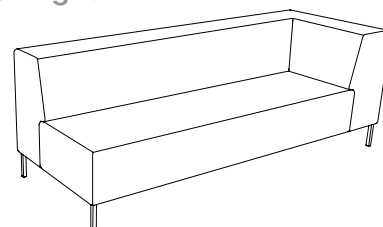

U-sit-82-corner-back-left

Sitthöjd (cm) 42/46
Sittdjup (cm) 45
Total höjd (cm) 75/79
Total bredd (cm) 154
Total djup (cm) 80
Vikt (kg) 73,0
Volym (m³) 1,246

U-sit-82-corner-back-right

Sitthöjd (cm) 42/46
Sittdjup (cm) 45
Total höjd (cm) 75/79
Total bredd (cm) 154
Total djup (cm) 80
Vikt (kg) 73,0
Volym (m³) 1,246

U-sit-82-double-corner-back

Sitthöjd (cm) 42/46
Sittdjup (cm) 45
Total höjd (cm) 75/79
Total bredd (cm) 188
Total djup (cm) 80
Vikt (kg) 96,0
Volym (m³) 1,246

U-sit-83

Sitthöjd (cm) 42/46
Sittdjup (cm) 45
Total höjd (cm) 75/79
Total bredd (cm) 180
Total djup (cm) 80
Vikt (kg) 77
Volym (m³) 1,246

U-sit-83-corner-back-left

Sitthöjd (cm) 42/46
Sittdjup (cm) 45
Total höjd (cm) 75/79
Total bredd (cm) 214
Total djup (cm) 80
Vikt (kg) 100,0
Volym (m³) 1,408

U-sit-83-corner-back-right

Sitthöjd (cm) 42/46
Sittdjup (cm) 45
Total höjd (cm) 75/79
Total bredd (cm) 214
Total djup (cm) 80
Vikt (kg) 100,0
Volym (m³) 1,408

U-sit-83-double-corner-back

Sitthöjd (cm) 42/46
Sittdjup (cm) 45
Total höjd (cm) 75/79
Total bredd (cm) 248
Total djup (cm) 80
Vikt (kg) 123,0
Volym (m³) 1,568

U-sit-84

Sitthöjd (cm) 42/46
Sittdjup (cm) 45
Total höjd (cm) 75/79
Total bredd (cm) 80
Total djup (cm) 80
Vikt (kg) 43,0
Volym (m³) 0,416

U-sit-85

Sitthöjd (cm) 42/46
Sittdjup (cm) 45
Total höjd (cm) 75/79
Total bredd (cm) 75
Total djup (cm) 80
Vikt (kg) 30,0
Volym (m³) 0,68

U-sit-86

Sitthöjd (cm) 42/46
Sittdjup (cm) 45
Total höjd (cm) 75/79
Total bredd (cm) 95
Total djup (cm) 80
Vikt (kg) 38,0
Volym (m³) 0,68

U-sit-armrest-10/20

Total höjd (cm) 16
Total bredd (cm) 11/19
Total djup (cm) 40
Vikt (kg) 2,0

20 % rabatt ska dras av på angivna priser.