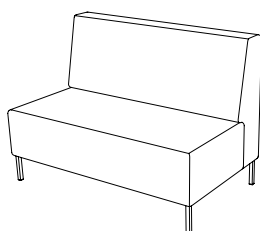

U-sit-72

Sitthöjd (cm) 42/46
Sittdjup (cm) 45
Total höjd (cm) 84/88
Total bredd (cm) 120
Total djup (cm) 70
Vikt (kg) 50,0
Volym (m³) 0,787

U-sit-72-corner-back-left

Sitthöjd (cm) 42/46
Sittdjup (cm) 45
Total höjd (cm) 84/88
Total bredd (cm) 144
Total djup (cm) 70
Vikt (kg) 68,0
Volym (m³) 1,246