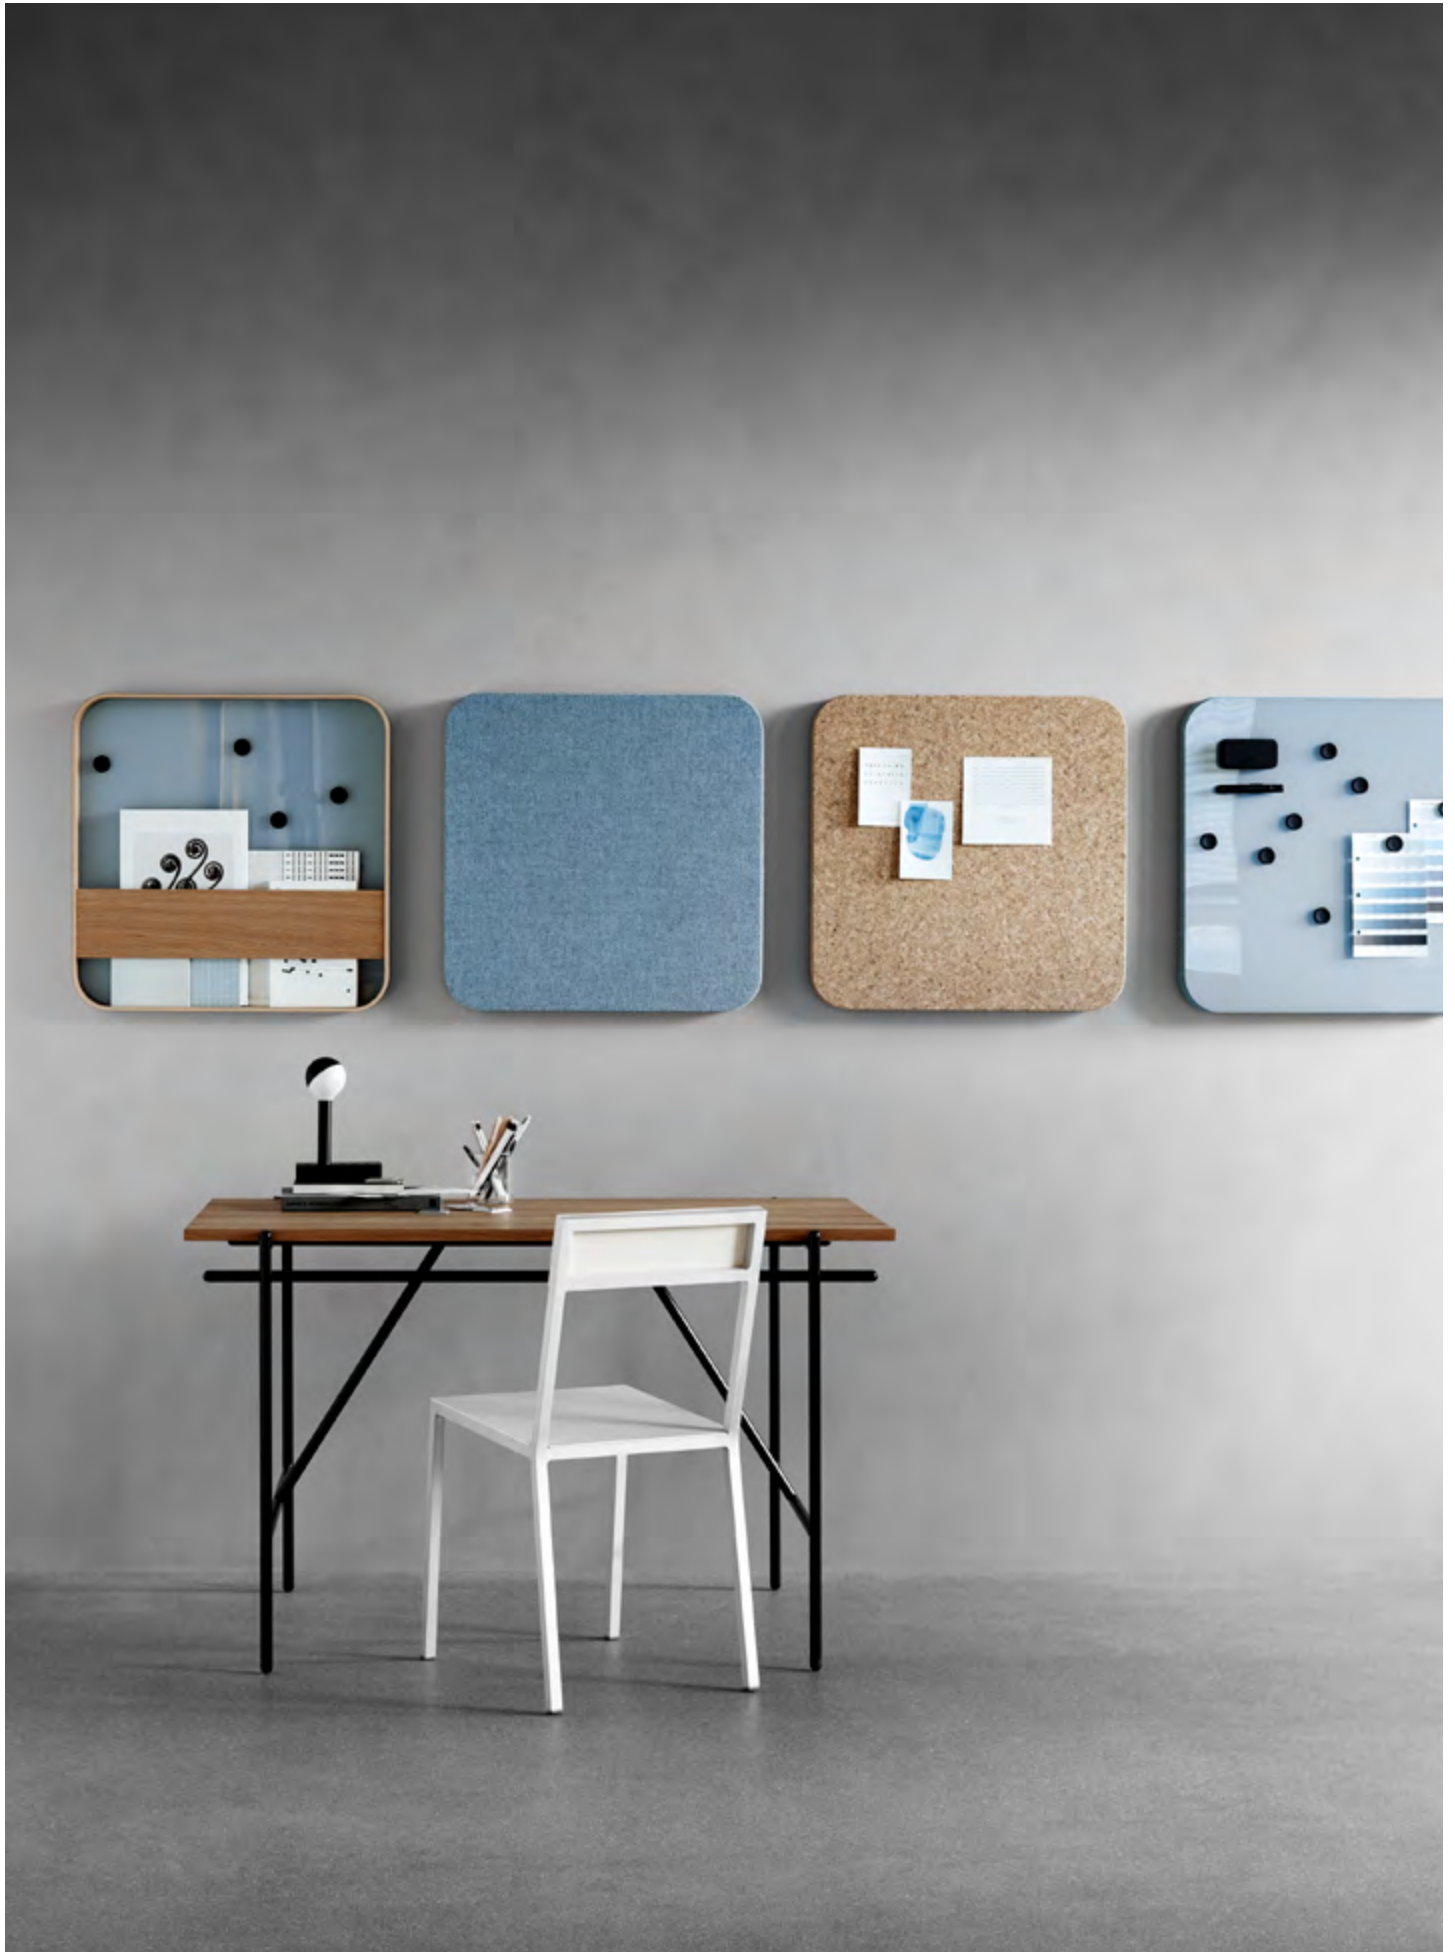

20 % rabatt ska dras av på angivna priser.

BLOC

Kvadratiska tavlor med mjukt rundade hörn som kombinerar flera olika material och funktioner. Bloc finns som skrivtavla, anslagstavla, ljudabsorbent eller tidningsställ. Kan placeras för sig själv eller i större kluster med flera användningsområden. Finns i flera utvalda glas- och tygkombinationer tillsammans med massiv kork och böjträram tillverkad i ek. Design HALLEROED och MATTI KLENELL.