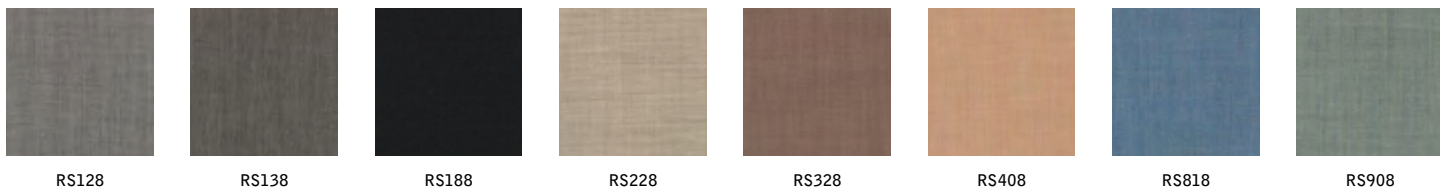

KVADRAT - REMIX SCREEN (EU ECOLABEL)