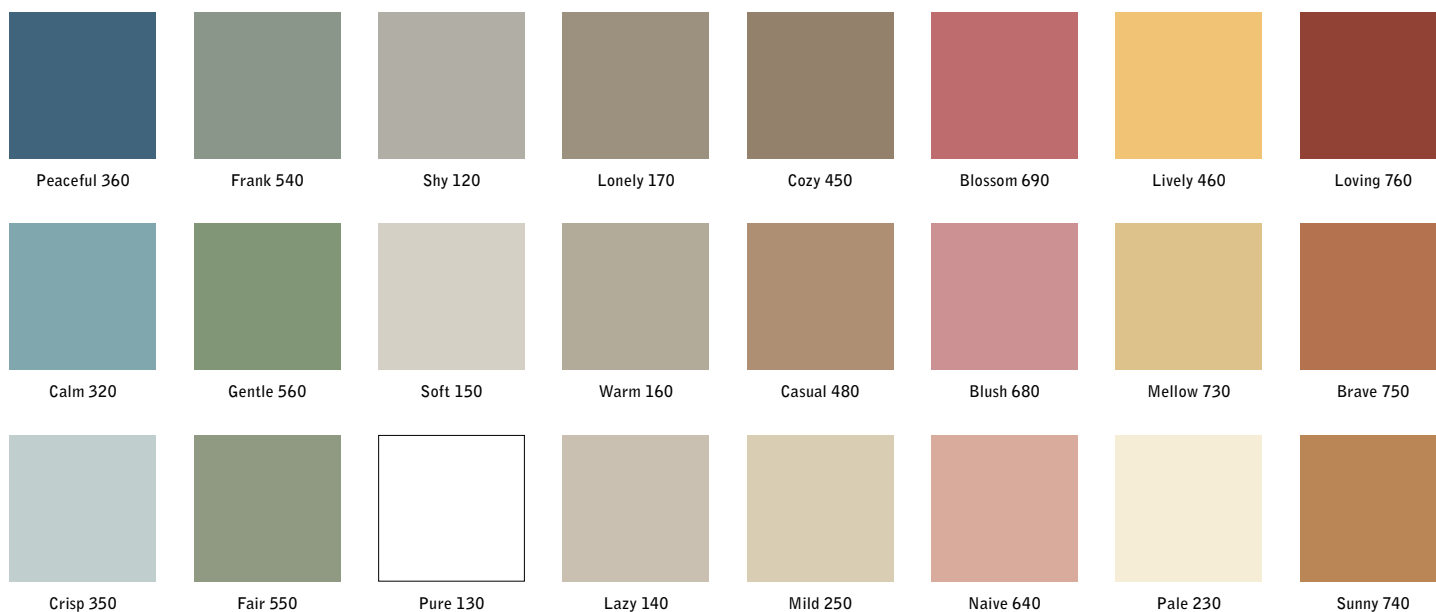

Dolda beslag
Djup från vägg 12 mm
MOOD-GLASS i 24 färger
Härdat, optiskt glas, 4 mm tjockt
Magnetbärande
EPD (EPD International): S-P-05335

Artikelnummer	Benämning	Mått b x h mm	Vikt kg	Pris Vit (Pure 130)	Pris Färgade
41531-färgkod	M00D Glastavla	300 x 300	2,3	430 kr	683 kr
41532-färgkod	M00D Glastavla	500 x 500	3,6	899 kr	1 097 kr
41533-färgkod	M00D Glastavla	750 x 750	10	1 771 kr	2 185 kr
41534-färgkod	M00D Glastavla	1000 x 1000	16	3 253 kr	4 010 kr
41535-färgkod	M00D Glastavla	1250 x 1000	20	3 537 kr	4 788 kr
41536-färgkod	M00D Glastavla	1500 x 1000	23	4 031 kr	5 548 kr
41576-färgkod	M00D Glastavla	1500 x 1200	29	5 339 kr	6 785 kr
41537-färgkod	M00D Glastavla	2000 x 1000	31	4 865 kr	6 832 kr
41577-färgkod	M00D Glastavla	2000 x 1200	36	6 390 kr	8 072 kr
41545-färgkod	M00D Glastavla	1500 x 500	13	2 591 kr	3 348 kr
41547-färgkod	M00D Glastavla	1500 x 750	18	3 546 kr	4 282 kr
41535Z-färgkod	M00D Glastavla	1000 x 1250	20	3 537 kr	4 788 kr
41536Z-färgkod	M00D Glastavla	1000 x 1500	23	4 152 kr	5 548 kr
41537Z-färgkod	M00D Glastavla	1000 x 2000	31	4 865 kr	6 832 kr
41545Z-färgkod	M00D Glastavla	500 x 1500	13	2 591 kr	3 348 kr
41547Z-färgkod	M00D Glastavla	750 x 1500	18	3 546 kr	4 282 kr

Övriga färger och specialstorlekar offereras.

20 % rabatt ska dras av på angivna priser.