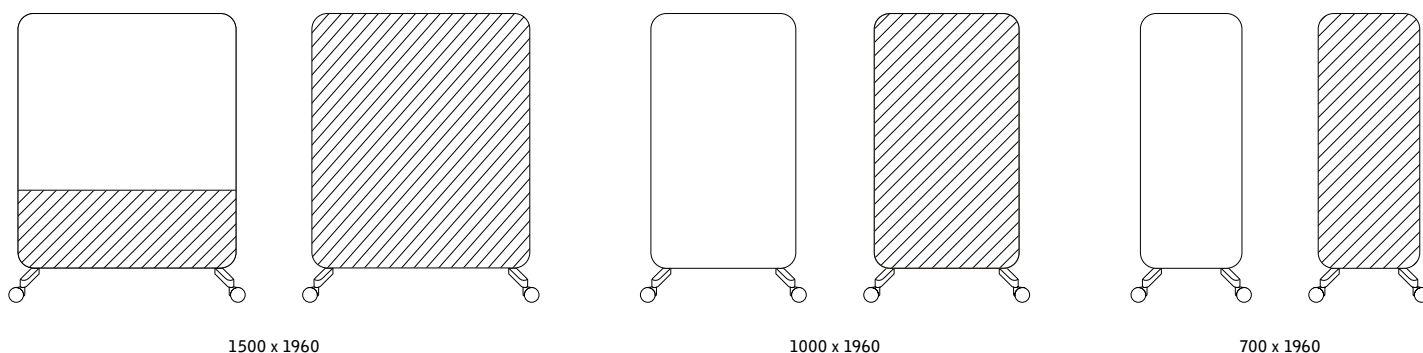

10 färgkombinationer
Magnetbärande skrivyta
Härdat, optiskt glas
MOOD- eller matt SILK-GLASS®
Fötter i grå, svart eller ek
45 mm ljudabsorberande fyllning
FSC Mix: FSC-C170086
EPD (EPD International): S-P-04947

Artikelnummer	Benämning	Mått b x h mm	Vikt kg	Pris
70507-tyg-glas	MOOD FABRIC Mobil glastavla	700 x 1960	24	10 358 kr
70501-tyg-glas	MOOD FABRIC Mobil glastavla	1000 x 1960	35	11 284 kr
70504-tyg-glas	MOOD FABRIC Mobil glastavla	1500 x 1960	41	14 466 kr
70507M-tyg-glas	MOOD FABRIC Mobil glastavla, SILK-GLASS®	700 x 1960	24	12 429 kr
70501M-tyg-glas	MOOD FABRIC Mobil glastavla, SILK-GLASS®	1000 x 1960	35	13 540 kr
70504M-tyg-glas	MOOD FABRIC Mobil glastavla, SILK-GLASS®	1500 x 1960	41	17 360 kr
1755	MOOD FABRIC Fot/Hjul-sats Grå (beställs separat)		3,9	3 290 kr
1755-S	MOOD FABRIC Fot/Hjul-sats Svart (beställs separat)		3,9	3 290 kr
8755	MOOD FABRIC Fot Ek, svarta hjul (beställs separat)		4,6	5 208 kr