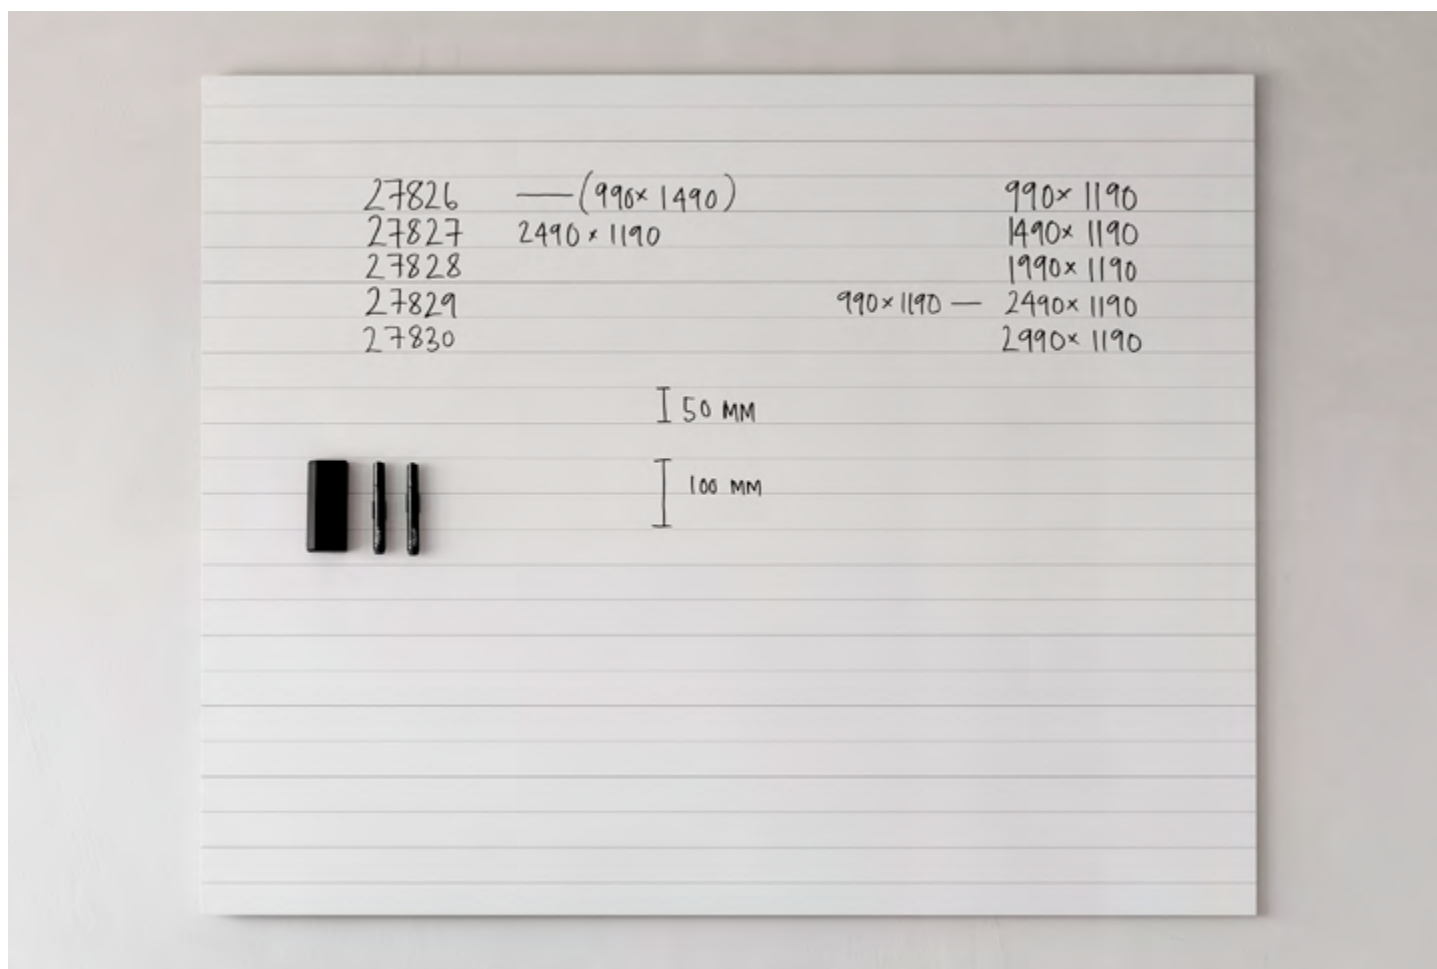

Tygkartor sida 86

20 % rabatt ska dras av på angivna priser.

AIR TV

Skrivtavla med vita fasade kanter istället för en traditionell ram, förberedd för upphängning av TV-skärm. Skärmen monteras med medföljande beslag som passar till alla vanliga vesa-mått. Air TV är anpassad för dold montering av kablage.

Matt, semimatt och färgade ytor +35 %

20 % rabatt ska dras av på angivna priser.

AIR LINES

Linjerad skrivtavla med vita fasade kanter istället för en traditionell ram, något som ger en svävande känsla på väggen. De diskreta grå linjerna, som för tankarna till ett klassiskt skrivblock, är en del av tavlans emalj, vilket ger dem samma långa hållbarhet som den vita skrivytan.