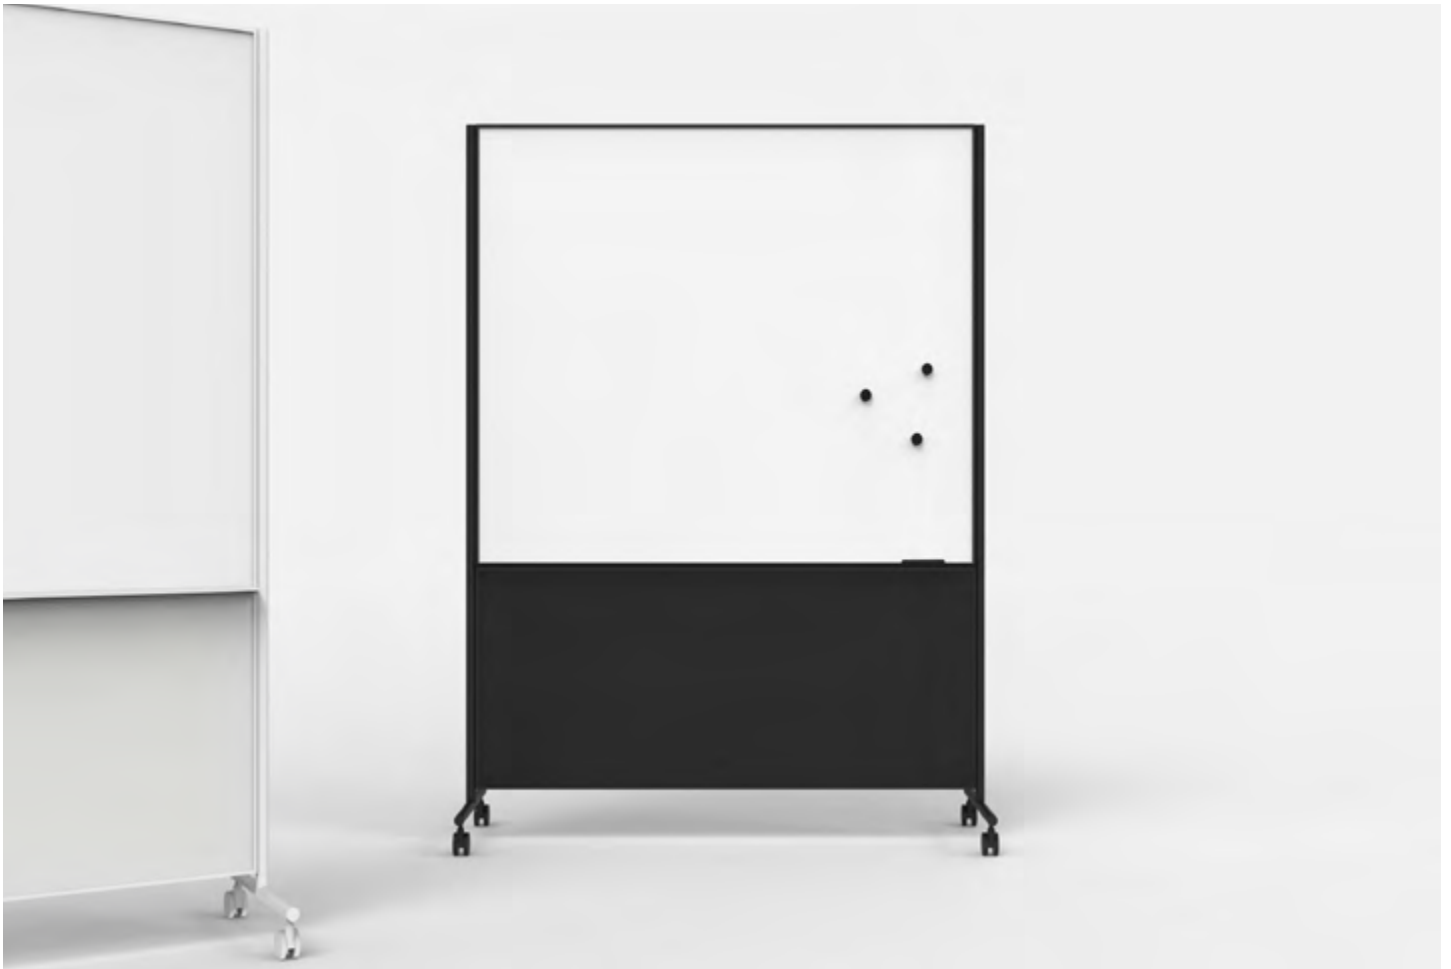

Emaljerad magnetbärande skrivyta
Skrivytan är Cradle to Cradle-certifierad
30 års garanti på skrivytan
Ställbara blädderblockskrokar
FSC Mix: FSC-C170086

Artikelnummer	Benämning	Mått b x h x d mm	Vikt kg	Pris
91043V	ONE Mobil dubbelsidig whiteboard, Vit	1567 x 1960 x 500 (1507 x 1207)	40	9 381 kr
91043S	ONE Mobil dubbelsidig whiteboard, Svart	1567 x 1960 x 500 (1507 x 1207)	40	9 662 kr
91044V	ONE Mobil dubbelsidig whiteboard, Vit	2067 x 1960 x 500 (2007 x 1207)	50	11 099 kr
91044S	ONE Mobil dubbelsidig whiteboard, Svart	2067 x 1960 x 500 (2007 x 1207)	50	11 099 kr

1567 x 1960 x 500

2067 x 1960 x 500

20 % rabatt ska dras av på angivna priser.

ONE WHITEBOARD SCREEN

En dubbelsidig glasemaljerad skrivtavla med ljudblockerande textilklädd nederdel. Ett dynamiskt verktyg för alla professionella miljöer. Den rymliga pennhyllan har plats för många pennor och tillbehör och skyddar även tyget nedanför från smuts. Tillgänglig med ben, ram och textil i antingen svart eller vitt, kompletterad med fyra matchande hjul, varav två är låsbara. Designad av HALLEROED.