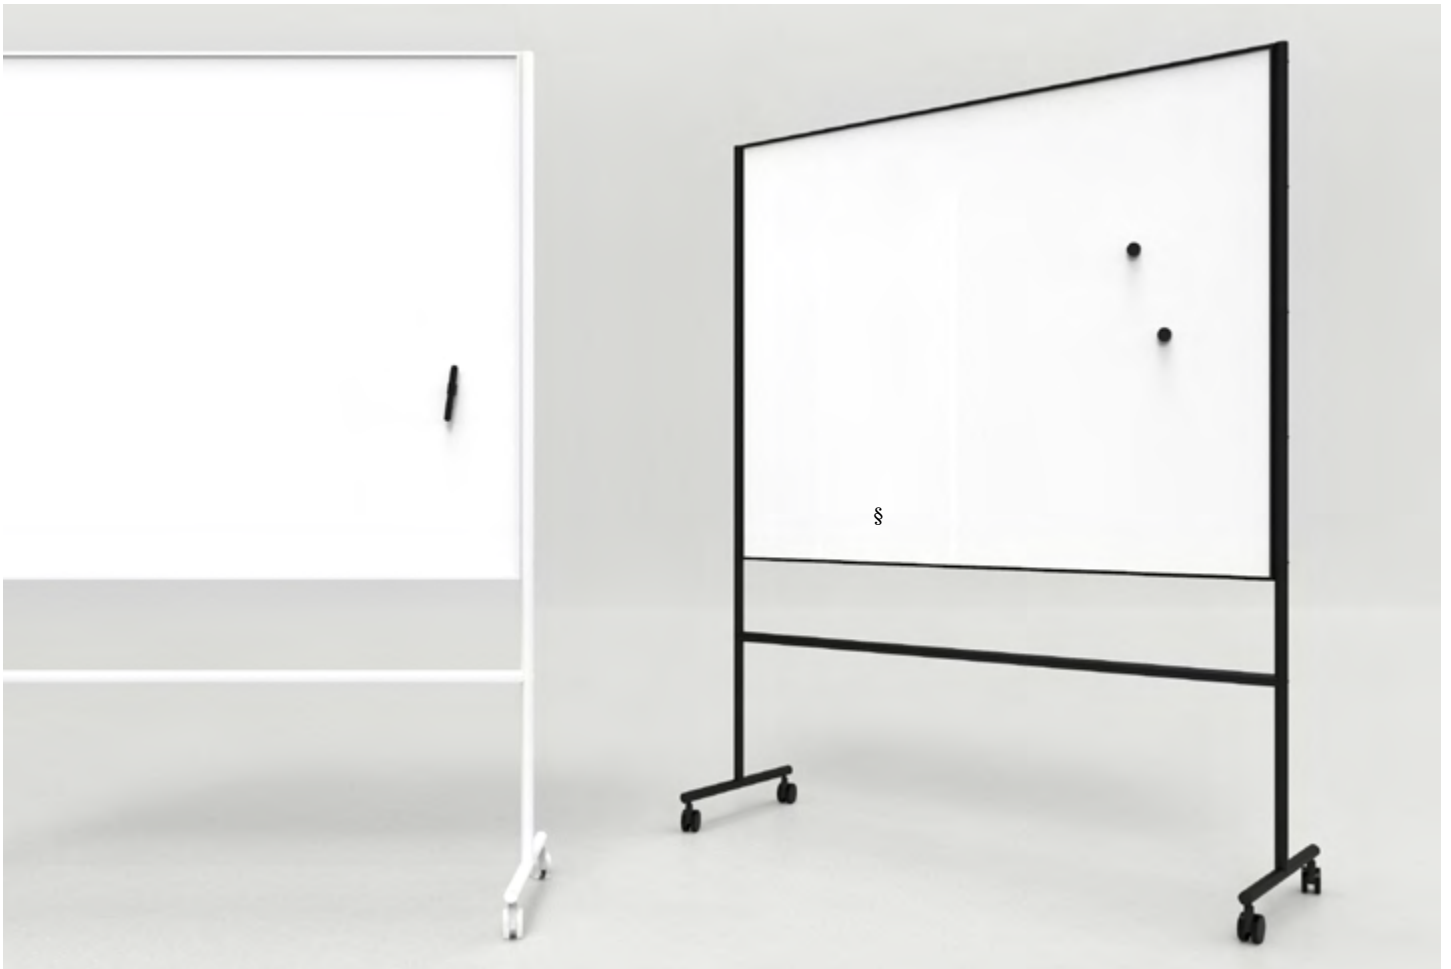

707 x 1960 x 500

1507 x 1960 x 500

2007 x 1960 x 500

20 % rabatt ska dras av på angivna priser.

ONE DOUBLE-SIDED

Dubbelsidig mobil whiteboard med två emaljerade magnetbärande skrivytor. Med sina rundade ben och markerade ram får ONE ett karaktäristiskt och tidlöst uttryck. Fyra vita eller svarta hjul, varav två låsbara. Designad av HALLEROED.

1567 x 1960 x 500

2067 x 1960 x 500

20 % rabatt ska dras av på angivna priser.

ONE WHITEBOARD SCREEN

En dubbelsidig glasemaljerad skrivtavla med ljudblockerande textilklädd nederdel. Ett dynamiskt verktyg för alla professionella miljöer. Den rymliga pennhyllan har plats för många pennor och tillbehör och skyddar även tyget nedanför från smuts. Tillgänglig med ben, ram och textil i antingen svart eller vitt, kompletterad med fyra matchande hjul, varav två är låsbara. Designad av HALLEROED.