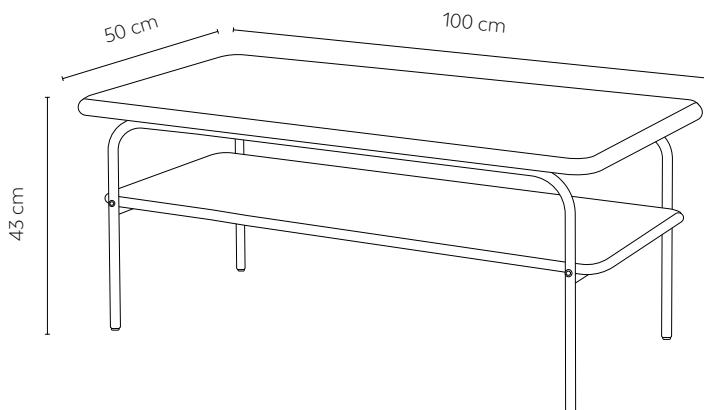

Product weight: 24 kg
 Package size: 46,5 x 51,5 x 102 cm

Assembled: Yes
 Min. order size: 1

	SEK RRP ex VAT
408400 white	7 996 kr
408401 black	7 996 kr
408402 silk grey	7 996 kr

20 % rabatt ska dras av på angivna priser.