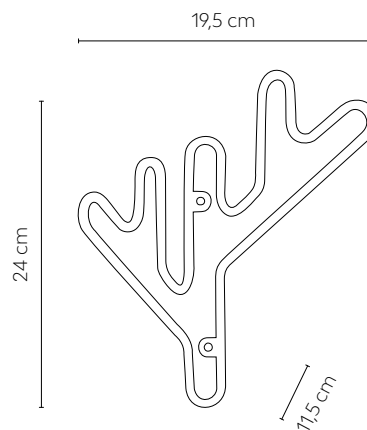

SEK RRP ex VAT
200100 white	396 kr
200101 black	396 kr
200108 green grey	396 kr
200117 ochre yellow	396 kr

20 % rabatt ska dras av på angivna priser.