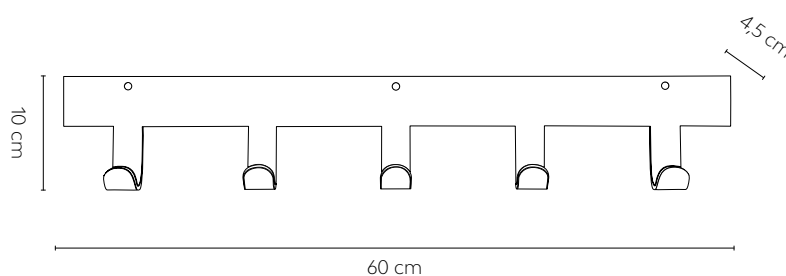

SEK RRP ex VAT	
301000 white	476 kr	
301001 black	476 kr	

20 % rabatt ska dras av på angivna priser.