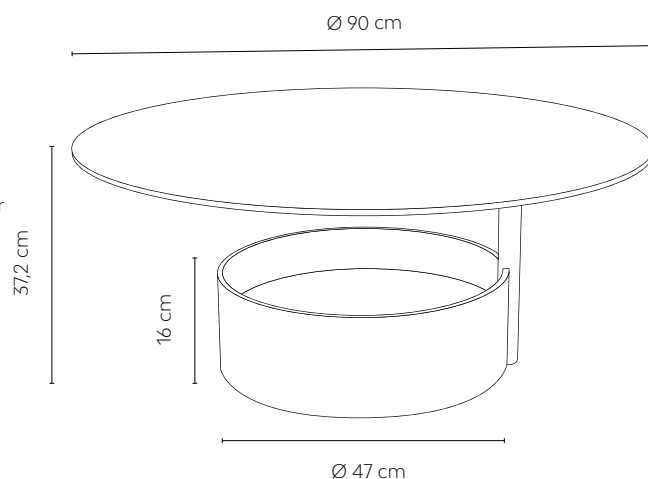

SEK RRP ex VAT
408518 natural oak	10 396 kr
408529 dark oak	10 396 kr

20 % rabatt ska dras av på angivna priser.