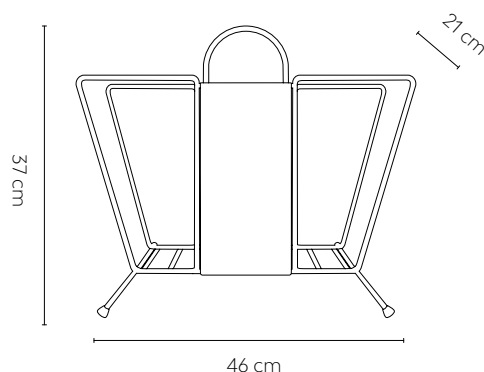

SEK RRP ex VAT
406001 black	1 116 kr
406009 black/nature	1 116 kr

20 % rabatt ska dras av på angivna priser.