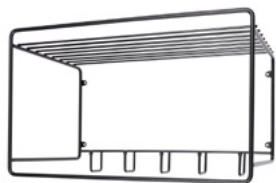

702001
Uptown Hat Rack black