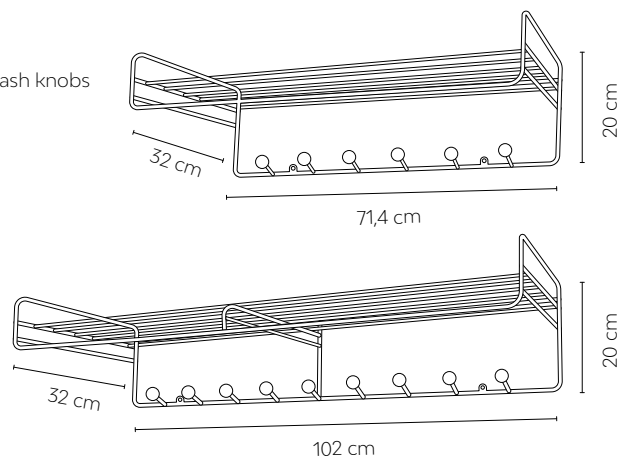

Product weight: 2,8 kg
 Product weight L: 4 kg
 Package size: 21 x 32 x 72 cm
 Package size L: 21 x 32 x 103 cm

Assembled: Yes
 Min. order size: 1

	SEK RRP ex VAT
502000 white	1 516 kr
502001 black	1 516 kr
502026 silk grey	1 516 kr
502029 black/walnut hue	1 596 kr
502100 L white	1 756 kr
502101 L black	1 756 kr
502126 L silk grey	1 756 kr
502129 L black/walnut hue	1 916 kr