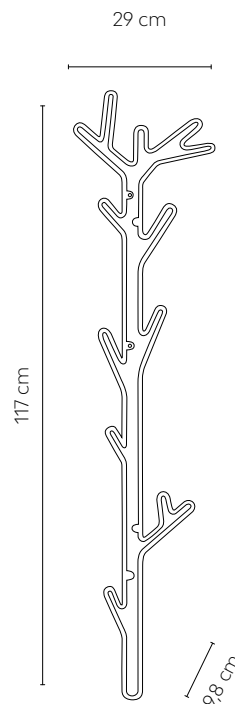

Product weight: 1 kg
 Package size: 121 x 10 x 30 cm

Assembled: Yes
 Min. order size: 1

	SEK RRP ex VAT
201100 white	956 kr
201101 black	956 kr
201108 green grey	956 kr
201117 ochre yellow	956 kr

20 % rabatt ska dras av på angivna priser.