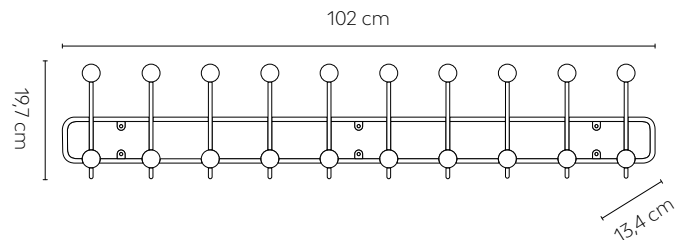

Bill Horizontal

Product type: Hooks / Hanger
Designer: Louise Hederström
Design year: 2019
Country of origin: Sweden

Material: Powder coated metal wire (100% recycled), birch or dark stained ash knobs
Colours metal: White, black, silk grey
Colours knobs: Birch, black, walnut hue

Product weight: 1,2 kg
Product weight L: 1,7 kg
Package size: 14,5 x 19,5 x 73,5 cm
Package size L: 14,5 x 19,5 x 104,5 cm

Assembled: Yes
Min. order size: 1

	SEK RRP ex VAT
501300 white	1 196 kr
501301 black	1 196 kr
501326 silk grey	1 196 kr
501329 black/walnut hue	1 356 kr
501400 L white	1 436 kr
501401 L black	1 436 kr
501426 L silk grey	1 436 kr
501429 L black/walnut hue	1 596 kr

20 % rabatt ska dras av på angivna priser.