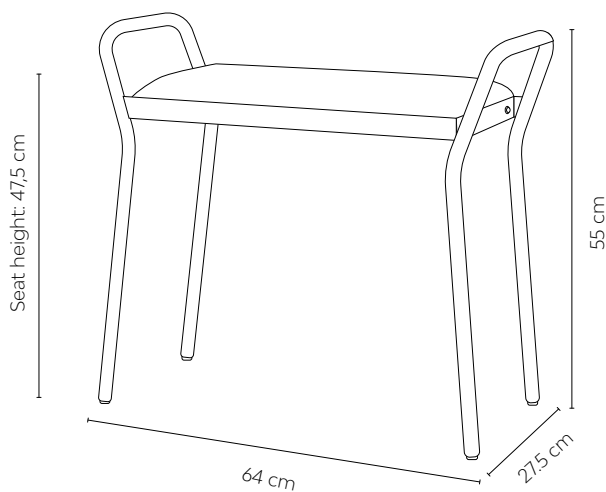

Product weight: 5,3 kg
 Package size: 57 x 29 x 65 cm

Assembled: Yes
 Min. order size: 1

	SEK RRP ex VAT
407001 black/black	3 196 kr
407012 black/ vintage cognac	3 436 kr
407013 white/ vintage cognac	3 436 kr
407031 grey/rust	3 196 kr