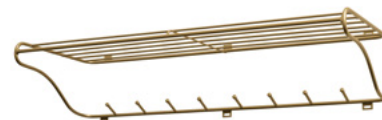

102001
Hat Rack black

102004
Hat Rack brass matte

102100
Hat Rack L white

102101
Hat Rack L black

102104
Hat Rack L brass matte

Product type: Hat rack
 Designer: Olof Kolte
 Design year: 2005 / 2011
 Country of origin: Sweden