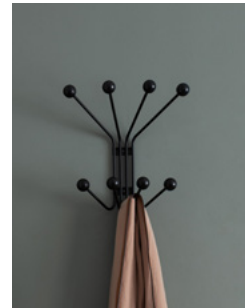

	SEK RRP ex VAT
408300 white	7 996 kr
408301 black	7 996 kr

20 % rabatt ska dras av på angivna priser.

Bill Family

20 % rabatt ska dras av på angivna priser.

Bill Hat Rack

Bill Shoe Shelf

Bill Floor

Bill XS Bill XXS