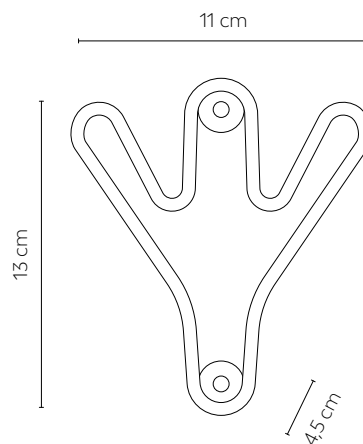

SEK RRP ex VAT
200000 white	127 kr
200001 black	127 kr
200008 green grey	127 kr
200017 ochre yellow	127 kr

20 % rabatt ska dras av på angivna priser.