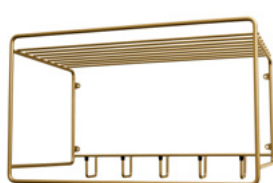

702004
Uptown Hat Rack brass