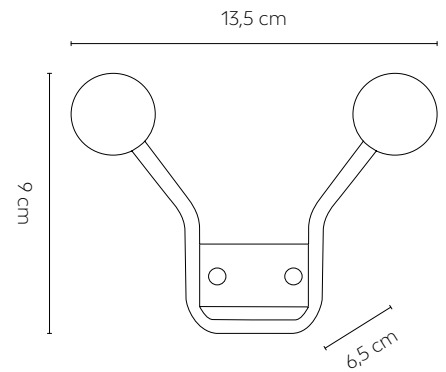

Product weight: 0,08 kg
Package size: 4 x 12 x 15,5 cm

Assembled: Yes
Min. order size: 1

	SEK RRP ex VAT
500000 white	236 kr
500001 black	236 kr
500026 silk grey	236 kr
500029 black/walnut hue	236 kr

20 % rabatt ska dras av på angivna priser.