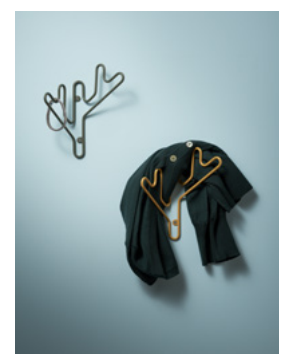

Nancy

Nature Crown Hanger

Only Hooks
Lower East Seat

Nature Twig

20 % rabatt ska dras av på angivna priser.

Frank

407201
Frank black/black

407212
Frank black/vintage cognac