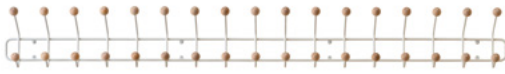

Bill Horizontal XL

501600
Bill Horizontal XL white