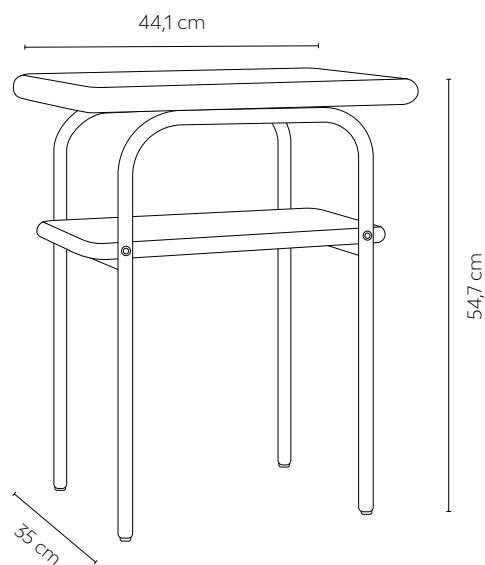

SEK RRP ex VAT
405000 white	3 596 kr
405001 black	3 596 kr
405002 silk grey	3 596 kr

20 % rabatt ska dras av på angivna priser.