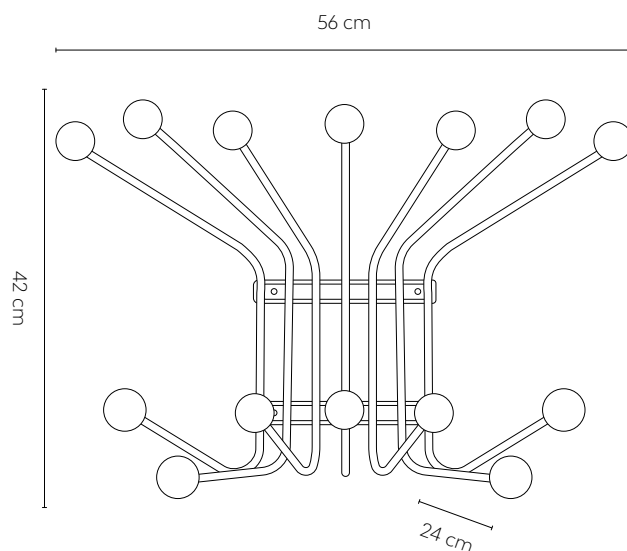

Product weight: 2,3 kg
Package size: 44 x 28 x 56 cm

Assembled: Yes
Min. order size: 1

	SEK RRP ex VAT
501100 white	1 196 kr
501101 black	1 196 kr

20 % rabatt ska dras av på angivna priser.

Bill Horizontal