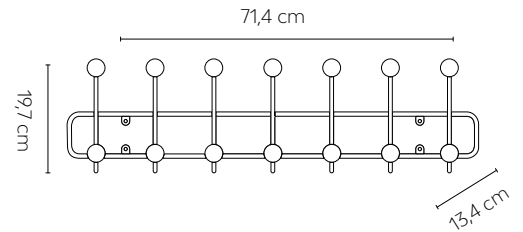

Bill Horizontal

Product type: Hooks / Hanger
Designer: Louise Hederström
Design year: 2019
Country of origin: Sweden

Material: Powder coated metal wire (100% recycled), birch or dark stained ash knobs
Colours metal: White, black, silk grey
Colours knobs: Birch, black, walnut hue

Product weight: 1,2 kg
Product weight L: 1,7 kg
Package size: 14,5 x 19,5 x 73,5 cm
Package size L: 14,5 x 19,5 x 104,5 cm

Assembled: Yes
Min. order size: 1

	SEK RRP ex VAT
501300 white	1 196 kr
501301 black	1 196 kr
501326 silk grey	1 196 kr
501329 black/walnut hue	1 356 kr
501400 L white	1 436 kr
501401 L black	1 436 kr
501426 L silk grey	1 436 kr
501429 L black/walnut hue	1 596 kr

20 % rabatt ska dras av på angivna priser.