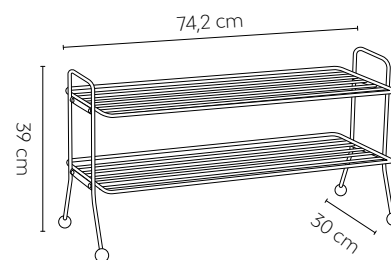

SEK RRP ex VAT
503000 white	1 196 kr
503001 black	1 196 kr
503026 silk grey	1 196 kr
503029 black/walnut hue	1 356 kr
503100 L white	1 436 kr
503101 L black	1 436 kr
503126 L silk grey	1 436 kr
503129 L black/walnut hue	1 516 kr

20 % rabatt ska dras av på angivna priser.