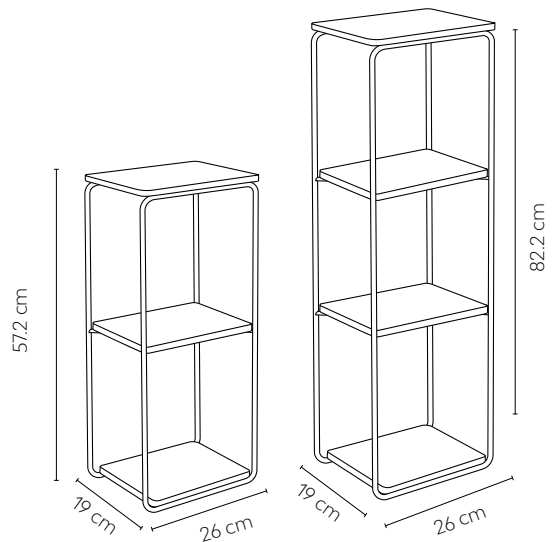

20 % rabatt ska dras av på angivna priser.

SIDE TABLES

Mixrack Floor Shelf

704100
Mixrack Floor Shelf white

704101
Mixrack Floor Shelf black

704200
Mixrack Floor Shelf L white

704201
Mixrack Floor Shelf L black

Product weight: 3,15 kg
 Product weight L: 4,18 kg
 Package size: 61 x 21 x 29 cm
 Package size L: 87 x 21 x 29 cm

Assembled: Yes
 Min. order size: 1

	SEK RRP ex VAT
704100 white	1 596 kr
704101 black	1 596 kr
704200 L white	2 156 kr
704201 L black	2 156 kr