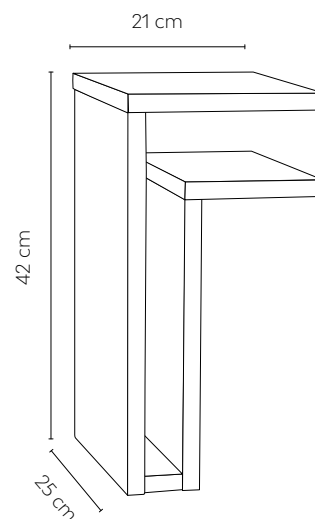

Product weight: 4,3 kg
 Package size: 48 x 28 x 25 cm

Assembled: Yes
 Min. order size: 1

	SEK RRP ex VAT
305200 white	1 596 kr
305201 black	1 996 kr
305202 silk grey	1 596 kr
305208 green grey	1 596 kr
305218 natural oak	1 996 kr
305219 walnut	2 396 kr
305220 white oak	1 996 kr