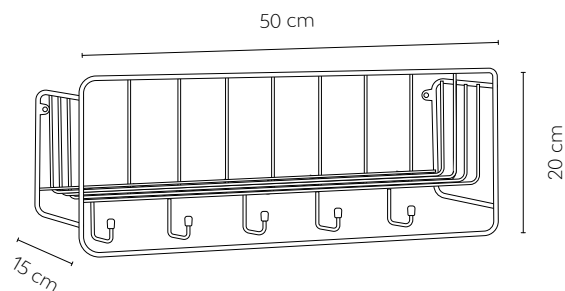

Product weight: 1,6 kg
 Package size: 20 x 16 x 53 cm

Assembled: Yes
 Min. order size: 1

	SEK RRP ex VAT
704000 white	796 kr
704001 black	796 kr
704004 brass	796 kr
704008 green grey	796 kr

20 % rabatt ska dras av på angivna priser.