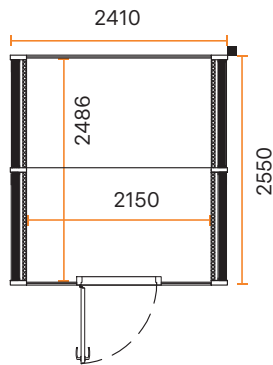

KONSTRUKTIONER

#1