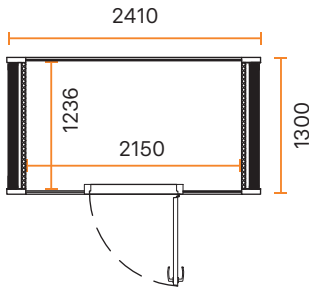

KONSTRUKTIONER

#1