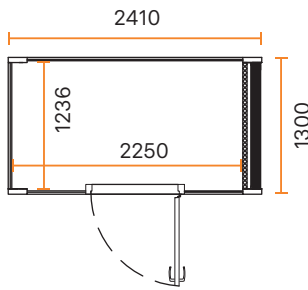

KONSTRUKTIONER

#1

#2

#3

FÄRGER

PRISER (ex moms, frakt, montering)

UTSIDA

	Vit (NCS S 0502-G50Y)	159 000 kr
	Svart (NCS S 9000-N)	159 000 kr
	Ekpanel/Vit	170 000 kr
	Ekpanel/Svart	170 000 kr

INNERVÄGGAR OCH TAK

	Mörkgrå (Blazer LTH40)
	Ljusgrå (Blazer LTH61)

GOLV

	Svart (Balance 99)

MÖBELSET (Tillägg 45 400 kr)

- Bord
  - Storlek 500-600 x 702 x 700 mm (b x h x s)
  - Bordsskiva i massiv ek
  - Svartlackerat stativ
  - 2 eluttag i bordsbenet
- Soffa för två personer
  - Storlek 1094 x 817 x 597 mm (b x h x s)
  - Sitthöjd 450 mm
  - Tillgänglig med khakityg från Ludvig Svensson

LÅGT OCH HÖGT GOLV

- Module Duo finns tillgängligt med lågt eller högt golv.

TILLVAL

- Downlight i plafond, dimbar
- RJ45 uttag + LAN kabel
  (ersätter standard USB-kontakter)

Tillägg

2 100 kr
3 100 kr

20 % rabatt ska dras av på angivna priser.