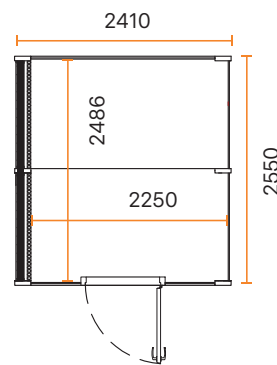

#3

FÄRGER

PRISER (ex moms, frakt, montering)

UTSIDA

Vit (NCS S 0502-G50Y)

252 000 kr

Svart (NCS S 9000-N)

252 000 kr

Ekpanel/Vit

265 000 kr

Ekpanel/Svart

265 000 kr

INNERVÄGGAR OCH TAK

Mörkgrå (Blazer LTH40)

Ljusgrå (Blazer LTH61)