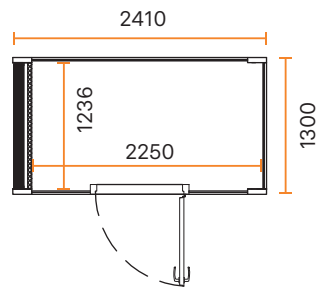

#3

FÄRGER

PRISER (ex moms, frakt, montering)

UTSIDA

	Vit (NCS S 0502-G50Y)	159 000 kr
	Svart (NCS S 9000-N)	159 000 kr
	Ekpanel/Vit	170 000 kr
	Ekpanel/Svart	170 000 kr

INNERVÄGGAR OCH TAK

	Mörkgrå (Blazer LTH40)
	Ljusgrå (Blazer LTH61)