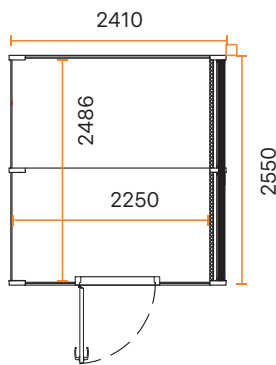

KONSTRUKTIONER

#1

#2

#3

FÄRGER

PRISER (ex moms, frakt, montering)

UTSIDA

Vit (NCS S 0502-G50Y)

252 000 kr

Svart (NCS S 9000-N)

252 000 kr

Ekpanel/Vit

265 000 kr

Ekpanel/Svart

265 000 kr

INNERVÄGGAR OCH TAK

Mörkgrå (Blazer LTH40)

Ljusgrå (Blazer LTH61)

GOLV

Svart (Balance 99)

LÅGT OCH HÖGT GOLV

- Module Team finns tillgängligt med lågt eller högt golv.

TILLVAL

- Downlight i plafond (2x), dimbar
- Fix-set, Montage-set för väggfaste skärm
- RJ45 uttag + LAN kabel (ersätter standard USB-kontakter)

Tillägg

4 100 kr

400 kr

3 100 kr

20 % rabatt ska dras av på angivna priser.