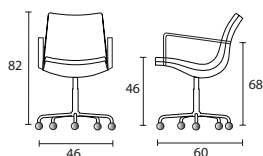

DESIGN MÅRTEN CYRÉN & JONAS OSSLUND

COLT	Utförande	Artikelnr	Bredd	Djup	Höjd	Vikt	Tygklass 1	2	3	4	5
○ ● ●	Standard RAL	Stol 10011	46 cm	60 cm	46 cm	7 kg	5 262 kr	5 419 kr	5 606 kr	5 794 kr	5 982 kr
	Krom	Stol 10011	46 cm	60 cm	46 cm	7 kg	5 343 kr	5 499 kr	5 687 kr	5 875 kr	6 063 kr
○ ● ●	Standard RAL	Karmstol 10012	46 cm	60 cm	46 cm	8 kg	7 060 kr	7 217 kr	7 404 kr	7 592 kr	7 780 kr
	Krom	Karmstol 10012	46 cm	60 cm	46 cm	8 kg	6 737 kr	6 894 kr	7 081 kr	7 269 kr	7 457 kr
○ ● ●	Standard RAL	Stol, Snurrstativ 10013	46 cm	60 cm	46 cm	12 kg	6 454 kr	6 610 kr	6 798 kr	6 986 kr	7 173 kr
	Krom	Stol, Snurrstativ 10013	46 cm	60 cm	46 cm	12 kg	7 181 kr	7 338 kr	7 526 kr	7 714 kr	7 901 kr
○ ● ●	Standard RAL	Karmstol, snurrstativ 10014	46 cm	60 cm	46 cm	12 kg	8 252 kr	8 408 kr	8 596 kr	8 784 kr	8 971 kr
	Krom	Karmstol, snurrstativ 10014	46 cm	60 cm	46 cm	12 kg	8 579 kr	8 732 kr	8 920 kr	9 108 kr	9 296 kr
○ ● ●	Standard RAL	Stol, snurrstativ, hjul 10015	46 cm	60 cm	46 cm	12 kg	7 033 kr	7 190 kr	7 378 kr	7 565 kr	7 753 kr
	Krom	Stol, snurrstativ, hjul 10015	46 cm	60 cm	46 cm	12 kg	7 761 kr	7 918 kr	8 105 kr	8 293 kr	8 481 kr
○ ● ●	Standard RAL	Karmstol, snurrstativ, hjul 10016	46 cm	60 cm	46 cm	12 kg	8 831 kr	8 988 kr	9 175 kr	9 363 kr	9 551 kr
	Krom	Karmstol, snurrstativ, hjul 10016	46 cm	60 cm	46 cm	12 kg	9 155 kr	9 312 kr	9 500 kr	9 688 kr	9 875 kr
Tygåtg. 1,20/150 cm/1st											
Läder 18 kv. fot											
Stol Colt passar bra som konferensstol - vuxen.											
Rekommenderad bordshöjd Stol 45 cm - Bord 72 cm											