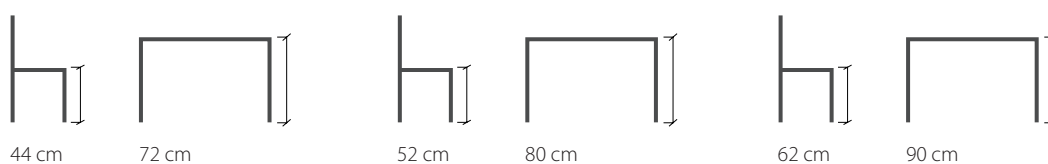

Rekommenderade höjder: Högstadiе-, gymnasie- och högskolan

Rekommenderade höjder: Övrigt

20 % rabatt ska dras av på angivna priser.