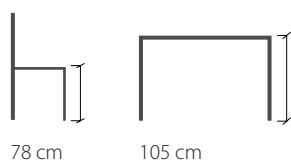

Rekommenderade höjder: Övrigt

20 % rabatt ska dras av på angivna priser.