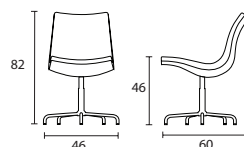

DESIGN MÅRTEN CYRÉN & JONAS OSSLUND

COLT	Utförande	Artikelnr	Bredd	Djup	Höjd	Vikt	Tygklass 1	2	3	4	5
○ ● ●	Standard RAL	Stol 10011	46 cm	60 cm	46 cm	7 kg	5 262 kr	5 419 kr	5 606 kr	5 794 kr	5 982 kr
	Krom	Stol 10011	46 cm	60 cm	46 cm	7 kg	5 343 kr	5 499 kr	5 687 kr	5 875 kr	6 063 kr
○ ● ●	Standard RAL	Karmstol 10012	46 cm	60 cm	46 cm	8 kg	7 060 kr	7 217 kr	7 404 kr	7 592 kr	7 780 kr
	Krom	Karmstol 10012	46 cm	60 cm	46 cm	8 kg	6 737 kr	6 894 kr	7 081 kr	7 269 kr	7 457 kr
○ ● ●	Standard RAL	Stol, Snurrstativ 10013	46 cm	60 cm	46 cm	12 kg	6 454 kr	6 610 kr	6 798 kr	6 986 kr	7 173 kr
	Krom	Stol, Snurrstativ 10013	46 cm	60 cm	46 cm	12 kg	7 181 kr	7 338 kr	7 526 kr	7 714 kr	7 901 kr
○ ● ●	Standard RAL	Karmstol, snurrstativ 10014	46 cm	60 cm	46 cm	12 kg	8 252 kr	8 408 kr	8 596 kr	8 784 kr	8 971 kr
	Krom	Karmstol, snurrstativ 10014	46 cm	60 cm	46 cm	12 kg	8 579 kr	8 732 kr	8 920 kr	9 108 kr	9 296 kr
○ ● ●	Standard RAL	Stol, snurrstativ, hjul 10015	46 cm	60 cm	46 cm	12 kg	7 033 kr	7 190 kr	7 378 kr	7 565 kr	7 753 kr
	Krom	Stol, snurrstativ, hjul 10015	46 cm	60 cm	46 cm	12 kg	7 761 kr	7 918 kr	8 105 kr	8 293 kr	8 481 kr
○ ● ●	Standard RAL	Karmstol, snurrstativ, hjul 10016	46 cm	60 cm	46 cm	12 kg	8 831 kr	8 988 kr	9 175 kr	9 363 kr	9 551 kr
	Krom	Karmstol, snurrstativ, hjul 10016	46 cm	60 cm	46 cm	12 kg	9 155 kr	9 312 kr	9 500 kr	9 688 kr	9 875 kr
Tygåtg. 1,20/150 cm/1st											
Läder 18 kv. fot											
Stol Colt passar bra som konferensstol - vuxen.											
Rekommenderad bordshöjd Stol 45 cm - Bord 72 cm											