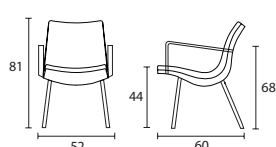

DESIGN MÅRTEN CYRÉN & JONAS OSSLUND

COLT	Utförande	Artikelnr	Bredd	Djup	Höjd	Vikt	Tygklass 1	2	3	4	5
○ ● ●	Standard RAL	Stol 10011	46 cm	60 cm	46 cm	7 kg	5 262 kr	5 419 kr	5 606 kr	5 794 kr	5 982 kr
	Krom	Stol 10011	46 cm	60 cm	46 cm	7 kg	5 343 kr	5 499 kr	5 687 kr	5 875 kr	6 063 kr
○ ● ●	Standard RAL	Karmstol 10012	46 cm	60 cm	46 cm	8 kg	7 060 kr	7 217 kr	7 404 kr	7 592 kr	7 780 kr
	Krom	Karmstol 10012	46 cm	60 cm	46 cm	8 kg	6 737 kr	6 894 kr	7 081 kr	7 269 kr	7 457 kr
○ ● ●	Standard RAL	Stol, Snurrstativ 10013	46 cm	60 cm	46 cm	12 kg	6 454 kr	6 610 kr	6 798 kr	6 986 kr	7 173 kr
	Krom	Stol, Snurrstativ 10013	46 cm	60 cm	46 cm	12 kg	7 181 kr	7 338 kr	7 526 kr	7 714 kr	7 901 kr
○ ● ●	Standard RAL	Karmstol, snurrstativ 10014	46 cm	60 cm	46 cm	12 kg	8 252 kr	8 408 kr	8 596 kr	8 784 kr	8 971 kr
	Krom	Karmstol, snurrstativ 10014	46 cm	60 cm	46 cm	12 kg	8 579 kr	8 732 kr	8 920 kr	9 108 kr	9 296 kr
○ ● ●	Standard RAL	Stol, snurrstativ, hjul 10015	46 cm	60 cm	46 cm	12 kg	7 033 kr	7 190 kr	7 378 kr	7 565 kr	7 753 kr
	Krom	Stol, snurrstativ, hjul 10015	46 cm	60 cm	46 cm	12 kg	7 761 kr	7 918 kr	8 105 kr	8 293 kr	8 481 kr
○ ● ●	Standard RAL	Karmstol, snurrstativ, hjul 10016	46 cm	60 cm	46 cm	12 kg	8 831 kr	8 988 kr	9 175 kr	9 363 kr	9 551 kr
	Krom	Karmstol, snurrstativ, hjul 10016	46 cm	60 cm	46 cm	12 kg	9 155 kr	9 312 kr	9 500 kr	9 688 kr	9 875 kr
Tygåtg. 1,20/150 cm/1st											
Läder 18 kv. fot											
Stol Colt passar bra som konferensstol - vuxen.											
Rekommenderad bordshöjd Stol 45 cm - Bord 72 cm											