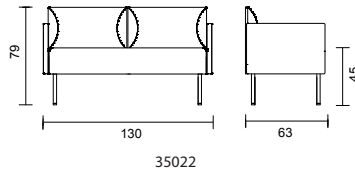

Sektionssoffa BITS med stomme av massiv trä. Sits och rygg, stoppning av formskuren kallsaum. Fjädrande sittelement, Nozag. Ben i RAL 9003. Finns med varinater utan och med armstöd (A1, A2, hög rygg B1)

DESIGN: PETER ANDERSSON

BITS med armstöd A1

35022

BITS med armstöd A2

BITS med hög rygg

BITS utan armstöd

BITS pall/bänk

BITS hörndel och armstöd

20 % rabatt ska dras av på angivna priser.