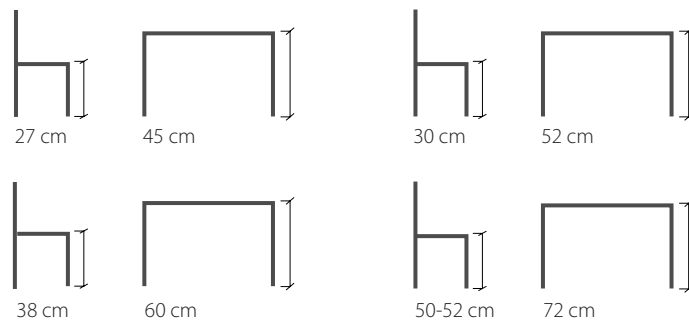

För att uppnå en god ergonomi rekommenderar vi olika höjder mellan stolssitsen och bordsskivan beroende på ålder. Barn 0 - 6 år: 18-22 cm, Barn 6 -12 år: 24 cm, 13 år - vuxen 28 cm

Rekommenderade höjder: Förskola