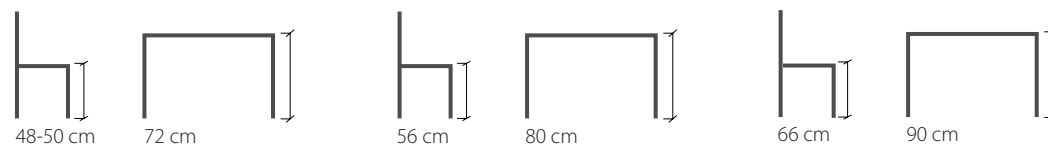

Rekommenderade höjder: Grundskolan