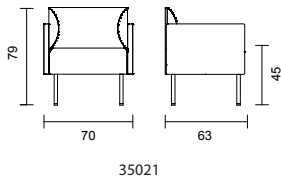

BITS med armstöd A1

35021