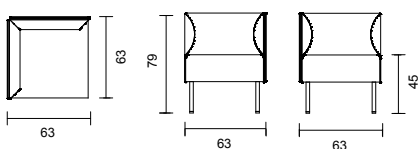

BITS hörndel och armstöd

35100