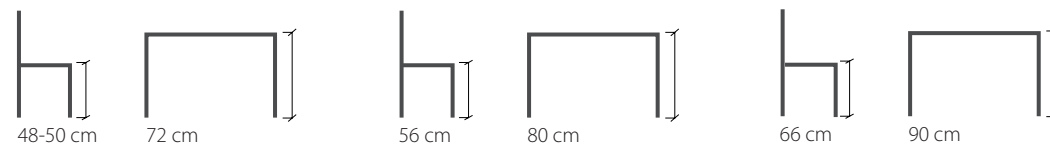

Rekommenderade höjder: Grundskolan