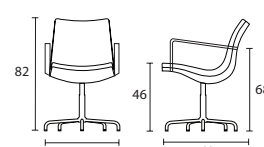

DESIGN MÅRTEN CYRÉN & JONAS OSSLUND

COLT	Utförande	Artikelnr	Bredd	Djup	Höjd	Vikt	Tygklass 1	2	3	4	5
○ ● ●	Standard RAL	Stol 10011	46 cm	60 cm	46 cm	7 kg	5 262 kr	5 419 kr	5 606 kr	5 794 kr	5 982 kr
	Krom	Stol 10011	46 cm	60 cm	46 cm	7 kg	5 343 kr	5 499 kr	5 687 kr	5 875 kr	6 063 kr
○ ● ●	Standard RAL	Karmstol 10012	46 cm	60 cm	46 cm	8 kg	7 060 kr	7 217 kr	7 404 kr	7 592 kr	7 780 kr
	Krom	Karmstol 10012	46 cm	60 cm	46 cm	8 kg	6 737 kr	6 894 kr	7 081 kr	7 269 kr	7 457 kr
○ ● ●	Standard RAL	Stol, Snurrstativ 10013	46 cm	60 cm	46 cm	12 kg	6 454 kr	6 610 kr	6 798 kr	6 986 kr	7 173 kr
	Krom	Stol, Snurrstativ 10013	46 cm	60 cm	46 cm	12 kg	7 181 kr	7 338 kr	7 526 kr	7 714 kr	7 901 kr
○ ● ●	Standard RAL	Karmstol, snurrstativ 10014	46 cm	60 cm	46 cm	12 kg	8 252 kr	8 408 kr	8 596 kr	8 784 kr	8 971 kr
	Krom	Karmstol, snurrstativ 10014	46 cm	60 cm	46 cm	12 kg	8 579 kr	8 732 kr	8 920 kr	9 108 kr	9 296 kr
○ ● ●	Standard RAL	Stol, snurrstativ, hjul 10015	46 cm	60 cm	46 cm	12 kg	7 033 kr	7 190 kr	7 378 kr	7 565 kr	7 753 kr
	Krom	Stol, snurrstativ, hjul 10015	46 cm	60 cm	46 cm	12 kg	7 761 kr	7 918 kr	8 105 kr	8 293 kr	8 481 kr
○ ● ●	Standard RAL	Karmstol, snurrstativ, hjul 10016	46 cm	60 cm	46 cm	12 kg	8 831 kr	8 988 kr	9 175 kr	9 363 kr	9 551 kr
	Krom	Karmstol, snurrstativ, hjul 10016	46 cm	60 cm	46 cm	12 kg	9 155 kr	9 312 kr	9 500 kr	9 688 kr	9 875 kr
Tygåtg. 1,20/150 cm/1st											
Läder 18 kv. fot											
Stol Colt passar bra som konferensstol - vuxen.											
Rekommenderad bordshöjd Stol 45 cm - Bord 72 cm											