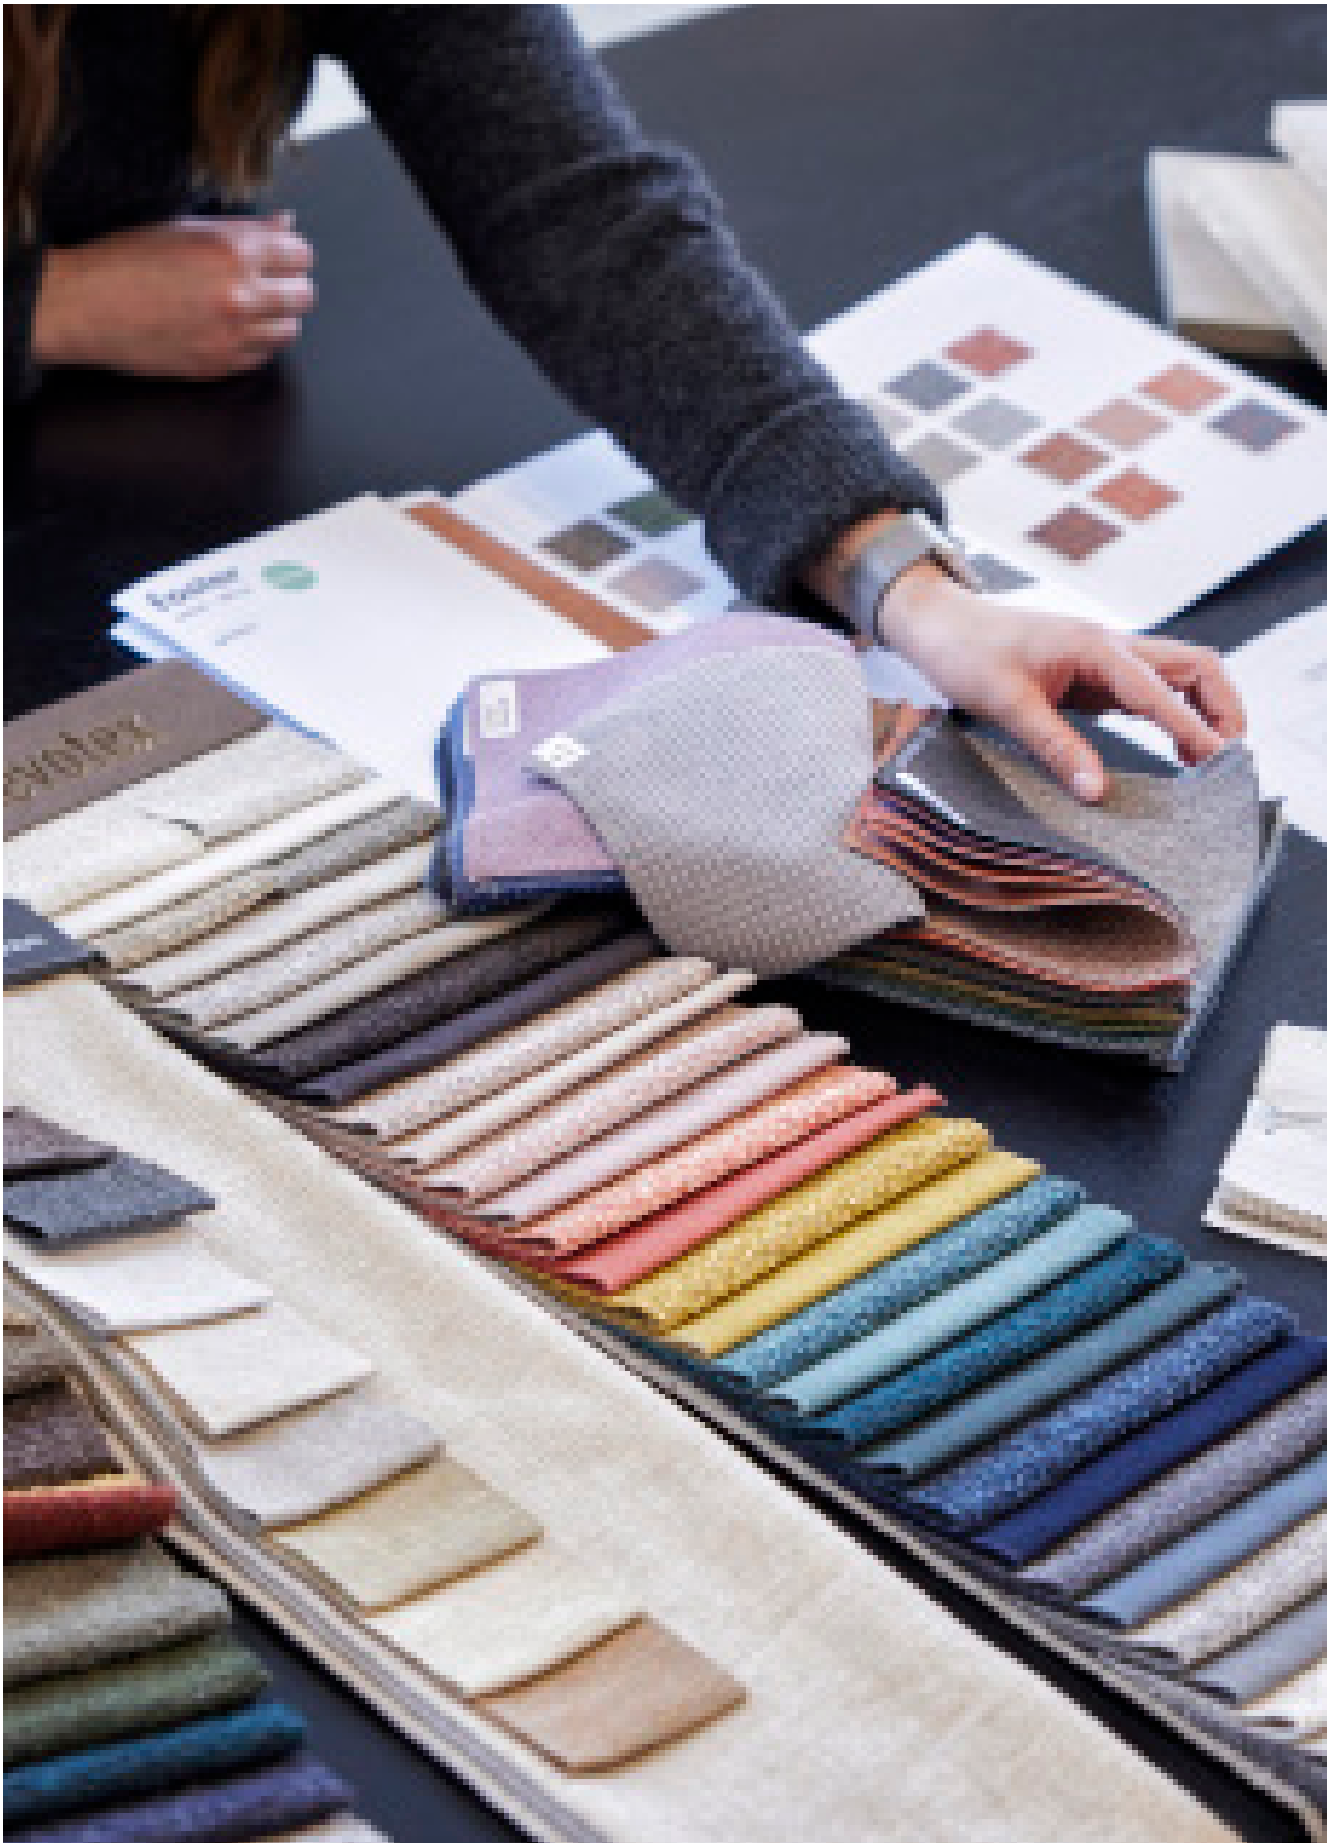

20 % rabatt ska dras av på angivna priser.