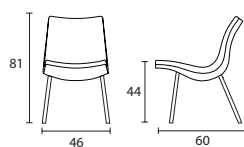

DESIGN MÅRTEN CYRÉN & JONAS OSSLUND

COLT	Utförande	Artikelnr	Bredd	Djup	Höjd	Vikt	Tygklass 1	2	3	4	5
○ ● ●	Standard RAL	Stol 10011	46 cm	60 cm	46 cm	7 kg	5 262 kr	5 419 kr	5 606 kr	5 794 kr	5 982 kr
	Krom	Stol 10011	46 cm	60 cm	46 cm	7 kg	5 343 kr	5 499 kr	5 687 kr	5 875 kr	6 063 kr
○ ● ●	Standard RAL	Karmstol 10012	46 cm	60 cm	46 cm	8 kg	7 060 kr	7 217 kr	7 404 kr	7 592 kr	7 780 kr
	Krom	Karmstol 10012	46 cm	60 cm	46 cm	8 kg	6 737 kr	6 894 kr	7 081 kr	7 269 kr	7 457 kr
○ ● ●	Standard RAL	Stol, Snurrstativ 10013	46 cm	60 cm	46 cm	12 kg	6 454 kr	6 610 kr	6 798 kr	6 986 kr	7 173 kr
	Krom	Stol, Snurrstativ 10013	46 cm	60 cm	46 cm	12 kg	7 181 kr	7 338 kr	7 526 kr	7 714 kr	7 901 kr
○ ● ●	Standard RAL	Karmstol, snurrstativ 10014	46 cm	60 cm	46 cm	12 kg	8 252 kr	8 408 kr	8 596 kr	8 784 kr	8 971 kr
	Krom	Karmstol, snurrstativ 10014	46 cm	60 cm	46 cm	12 kg	8 579 kr	8 732 kr	8 920 kr	9 108 kr	9 296 kr
○ ● ●	Standard RAL	Stol, snurrstativ, hjul 10015	46 cm	60 cm	46 cm	12 kg	7 033 kr	7 190 kr	7 378 kr	7 565 kr	7 753 kr
	Krom	Stol, snurrstativ, hjul 10015	46 cm	60 cm	46 cm	12 kg	7 761 kr	7 918 kr	8 105 kr	8 293 kr	8 481 kr
○ ● ●	Standard RAL	Karmstol, snurrstativ, hjul 10016	46 cm	60 cm	46 cm	12 kg	8 831 kr	8 988 kr	9 175 kr	9 363 kr	9 551 kr
	Krom	Karmstol, snurrstativ, hjul 10016	46 cm	60 cm	46 cm	12 kg	9 155 kr	9 312 kr	9 500 kr	9 688 kr	9 875 kr
Tygåtg. 1,20/150 cm/1st											
Läder 18 kv. fot											
Stol Colt passar bra som konferensstol - vuxen.											
Rekommenderad bordshöjd Stol 45 cm - Bord 72 cm											