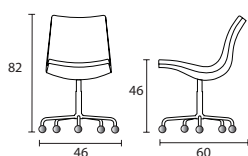

DESIGN MÅRTEN CYRÉN & JONAS OSSLUND

COLT	Utförande	Artikelnr	Bredd	Djup	Höjd	Vikt	Tygklass 1	2	3	4	5
○ ● ●	Standard RAL	Stol 10011	46 cm	60 cm	46 cm	7 kg	5 262 kr	5 419 kr	5 606 kr	5 794 kr	5 982 kr
	Krom	Stol 10011	46 cm	60 cm	46 cm	7 kg	5 343 kr	5 499 kr	5 687 kr	5 875 kr	6 063 kr
○ ● ●	Standard RAL	Karmstol 10012	46 cm	60 cm	46 cm	8 kg	7 060 kr	7 217 kr	7 404 kr	7 592 kr	7 780 kr
	Krom	Karmstol 10012	46 cm	60 cm	46 cm	8 kg	6 737 kr	6 894 kr	7 081 kr	7 269 kr	7 457 kr
○ ● ●	Standard RAL	Stol, Snurrstativ 10013	46 cm	60 cm	46 cm	12 kg	6 454 kr	6 610 kr	6 798 kr	6 986 kr	7 173 kr
	Krom	Stol, Snurrstativ 10013	46 cm	60 cm	46 cm	12 kg	7 181 kr	7 338 kr	7 526 kr	7 714 kr	7 901 kr
○ ● ●	Standard RAL	Karmstol, snurrstativ 10014	46 cm	60 cm	46 cm	12 kg	8 252 kr	8 408 kr	8 596 kr	8 784 kr	8 971 kr
	Krom	Karmstol, snurrstativ 10014	46 cm	60 cm	46 cm	12 kg	8 579 kr	8 732 kr	8 920 kr	9 108 kr	9 296 kr
○ ● ●	Standard RAL	Stol, snurrstativ, hjul 10015	46 cm	60 cm	46 cm	12 kg	7 033 kr	7 190 kr	7 378 kr	7 565 kr	7 753 kr
	Krom	Stol, snurrstativ, hjul 10015	46 cm	60 cm	46 cm	12 kg	7 761 kr	7 918 kr	8 105 kr	8 293 kr	8 481 kr
○ ● ●	Standard RAL	Karmstol, snurrstativ, hjul 10016	46 cm	60 cm	46 cm	12 kg	8 831 kr	8 988 kr	9 175 kr	9 363 kr	9 551 kr
	Krom	Karmstol, snurrstativ, hjul 10016	46 cm	60 cm	46 cm	12 kg	9 155 kr	9 312 kr	9 500 kr	9 688 kr	9 875 kr
Tygåtg. 1,20/150 cm/1st											
Läder 18 kv. fot											
Stol Colt passar bra som konferensstol - vuxen.											
Rekommenderad bordshöjd Stol 45 cm - Bord 72 cm											