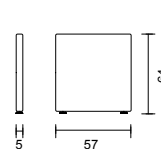

Sektionssoffa BITS med stomme av massiv trä. Sits och rygg, stoppning av formskuren kallsaum. Fjädrande sittelement, Nozag. Ben i RAL 9003. Finns med varinater utan och med armstöd (A1, A2, hög rygg B1)

DESIGN: PETER ANDERSSON

BITS med armstöd A1

BITS med armstöd A2

BITS med hög rygg

BITS utan armstöd

BITS pall/bänk

BITS hörndel och armstöd

35160

20 % rabatt ska dras av på angivna priser.