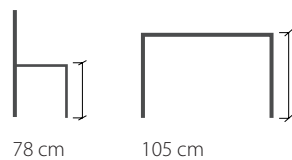

Rekommenderade höjder: Övrigt

20 % rabatt ska dras av på angivna priser.