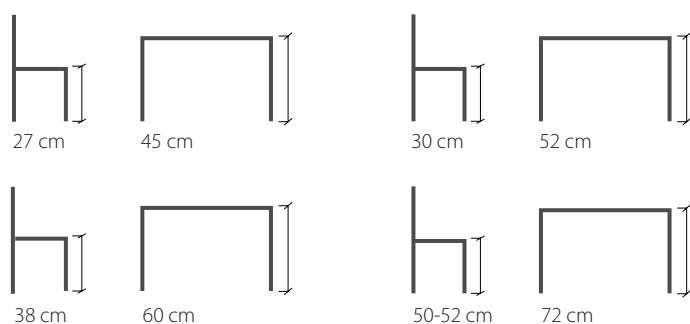

För att uppnå en god ergonomi rekommenderar vi olika höjder mellan stolssitsen och bordsskivan beroende på ålder.

Barn 0 - 6 år: 18-22 cm, Barn 6 -12 år: 24 cm, 13 år - vuxen 28 cm

Rekommenderade höjder: Förskola