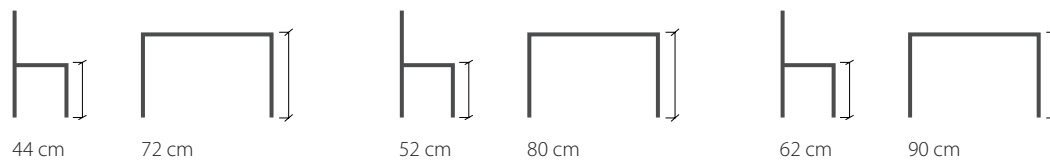

Rekommenderade höjder: Högstadiе-, gymnasie- och högskolan

Rekommenderade höjder: Övrigt

20 % rabatt ska dras av på angivna priser.