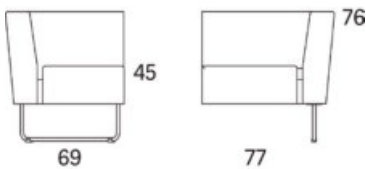

Gap

Gap Café, 1-s högerdel, kopplad alt Gap Café, 1-s vänsterdel, kopplad

	W	D	H	SH	Vikt	Volym	Tygåtgång	Läderåtgång
Art.nr:28111	77	69	76	45	20	0.41	2.5	70

Vid koppling levereras ben/medstativ enbart för ena sidan. Vid beställning av soffkombination vänligen inkludera ritning hur delarna skall kombineras.

Variant

	Art. nr:	PG 1	PG 2	PG 3	PG 4	PG 5	Läder PG 6	Läder PG 8
Gap Café, 1-s högerdel, kopplad	28111	11897	12587	13556	14813	16746	15719	18177
Tillägg helt avtagbar klädsel		3632						
Tillägg sits med avtagbar klädsel och sjukhusväv		1468						
Tillägg sits med avtagbar klädsel		1195						
Tillägg sits med sjukhusväv		688						
Tillägg för CMHR		445						

20 % rabatt ska dras av på angivna priser. SWEDESE