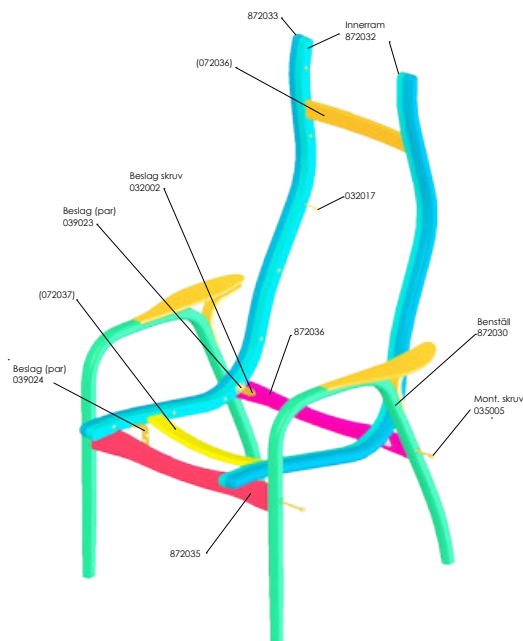

Reservdelar Lamino

Reservdelar Lamino fåtölj	Bok	Betsad Bok	Ek/Ask	Ek/teak	Valnöt
Benställ vänster+höger pris per par	4629	5274	5532	7079	7595
Mellanbit rygg+säte pris per par	1019	1277	1277		1663
Sarg fram/bak pris per st.	1019	1277	1277		1663
Ytterram vänster+höger pris per par	2695	2953	2953		3726
Halvfabrikat					
Hel inneram inkl. mellanbitar	3082	3340	3340		3855
Mjukdelar					
Polyeter top/säte (polyeterlist)	374				
Enbart stoppning	761				
Enbart väv	1148				
Beslag					
Komplett beslag och skruvpaket	632				
Sargbeslag + systemskruv	374				
Set med monteringskruvar inkl. tassar	374				
Reservdelar Lamino pall					
Benställ vänster+höger, pris per par	2953	3340	3340		
Sarg fram/bak, pris per styck	1019	1277	1277		
Reservdelar Lamino bord					
Underrede	2566	3211	3211		
Skiva	2566	3211	3211		

20 % rabatt ska dras av på angivna priser. **SWEDESE**