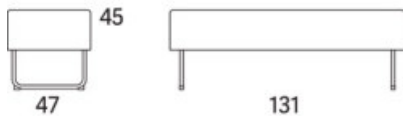

Gap Café bänk 2-s, 1310

	W	D	H	SH	Vikt	Volym	Tygåtgång	Läderåtgång
Art.nr:28140	131	47	45		14	0.25	1.5	34

Variant

	Art. nr:	PG 1	PG 2	PG 3	PG 4	PG 5	Läder PG 6	Läder PG 8
Gap Café bänk 2-s, 1310	28140	7284	7637	8135	8778	9778	9781	11316
Tillägg för avtagbar klädsel		1590						
Tillägg sits med avtagbar klädsel och sjukhusväv		2052						
Tillägg sits med sjukhusväv		874						
Tillägg för CMHR		334						

Gap