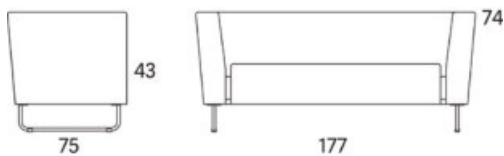

Gap

Gap Lounge 2-s soffa 1770

	W	D	H	SH	Vikt	Volym	Tygåtgång	Läderåtgång
Art.nr:28206	177	75	74	43	46	0.95	4.7	102

Variant

Variant	Art.nr:	PG 1	PG 2	PG 3	PG 4	PG 5	Läder PG 6	Läder PG 8
Gap Lounge 2-s soffa 1770	28206	22641	23953	25808	28197	31891	29837	34770
Tillägg helt avtagbar klädsel		5061						
Tillägg sits med avtagbar klädsel och sjukhusväv		2215						
Tillägg sits med avtagbar klädsel		1710						
Tillägg sits med sjukhusväv		920						
Tillägg för CMHR		780						

20 % rabatt ska dras av på angivna priser. SWEDSE