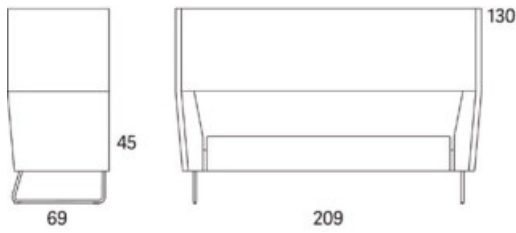

Gap

Gap Meeting 3-s soffa

2015

	W	D	H	SH	Vikt	Volym	Tyngtgång	Läderåtgång
Art.nr:28608	209	69	130	45	72	1.82	8.2	

Variant

Art. nr. PG1 PG2 PG3 PG4 PG5

Gap Meeting 3-s soffa	28608	37615	40126	43450	47673	54317		
Tillägg sits med avtagbar klädsel och sjukhusväv		2559						
Tillägg sits med avtagbar klädsel		1905						
Tillägg sits med sjukhusväv		1067						
Tillägg för CMHR		1039