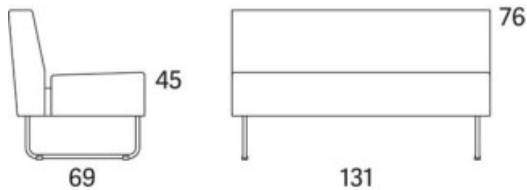

Gap

Gap Café, 1310, 2-s soffa utan armstöd

2012

	W	D	H	SH	Vikt	Volym	Tygåtgång	Läderåtgång
Art.nr:28145	131	69	76	45	25	0.5	2.9	84

Vid koppling levereras ben/medstativ enbart för ena sidan. Vid beställning av soffkombination vänligen inkludera ritning hur delarna skall kombineras.

Variant

	Art. nr:	PG 1	PG 2	PG 3	PG 4	PG 5	Läder PG 6	Läder PG 8
Gap Café, 1310, 2-s soffa utan armstöd	28145	15277	16066	17176	18608	20824	19929	22884
Tillägg helt avtagbar klädsel		3652						
Tillägg sits med avtagbar klädsel och sjukhusväv		2050						
Tillägg sits med avtagbar klädsel		1592						
Tillägg sits med sjukhusväv		874						
Tillägg för CMHR		780						

Gap