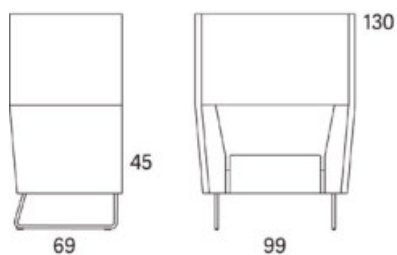

Gap

Gap Meeting fåtölj

2015

	W	D	H	SH	Vikt	Volym	Tygåtgång	Läderåtgång
Art.nr:28602	99	69	130	45	43	0.92	5.6	

Medstativ krom, vit eller svart, andra kulörer på förfrågan. Alt runt benställ i ek eller ask.

Variant

	Art. nr.	PG1	PG2	PG3	PG4	PG5
Gap Meeting fåtölj	28602	22706	26168	27712	29759	32356
Tillägg sits med avtagbar klädsel och sjukhusväv		1468				
Tillägg sits med avtagbar klädsel		1195				
Tillägg sits med sjukhusväv		688				
Tillägg för CMHR		458				

Gap