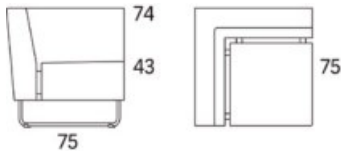

Gap

Gap Lounge hörndel, 750

	W	D	H	SH	Vikt	Volym	Tygåtgång	Läderåtgång
Art.nr:28203	75	75	74	43	21	0.34	2.5	54

Vid koppling levereras ben/medstativ enbart för ena sidan. Vid beställning av soffkombination vänligen inkludera ritning hur delarna skall kombineras.

Variant

Variant	Art.nr:	PG 1	PG 2	PG 3	PG 4	PG 5	Läder PG 6	Läder PG 8
Gap Lounge hörndel, 750	28203	13088	13844	14914	16291	18419	16840	19360
Tillägg helt avtagbar klädsel		4047						
Tillägg sits med avtagbar klädsel och sjukhusväv		1574						
Tillägg sits med avtagbar klädsel		1273						
Tillägg sits med sjukhusväv		717						
Tillägg för CMHR		445