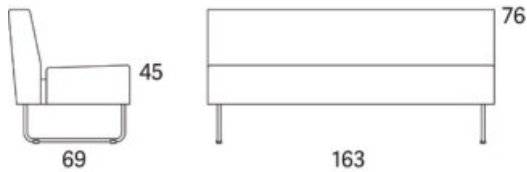

Gap

Gap Café, 1630, 3-s soffa utan armstöd

2012

	W	D	H	SH	Vikt	Volym	Tygåtgång	Läderåtgång
Art.nr:28135	163	69	76	45	32	0.74	3.7	78

Vid koppling levereras ben/medstativ enbart för ena sidan.

Variant

	Art. nr:	PG 1	PG 2	PG 3	PG 4	PG 5	Läder PG 6	Läder PG 8
Gap Café, 1630, 3-s soffa utan armstöd	28135	18502	19656	21284	23387	26636	23772	27464
Tillägg helt avtagbar klädsel		4218						
Tillägg sits med avtagbar klädsel och sjukhusväv		2559						
Tillägg sits med avtagbar klädsel		1905						
Tillägg sits med sjukhusväv		1067						
Tillägg för CMHR		1008						

Gap