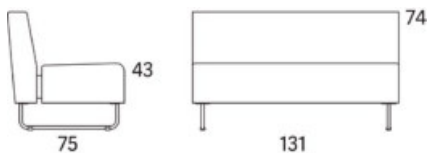

20 % rabatt ska dras av på angivna priser.

SWEDSE

Gap

Gap Lounge, 1310, 2-s soffa utan armstöd

2012

	W	D	H	SH	Vikt	Volym	Tyggång	Lädergång
Art.nr:28245	131	75	74	43	27	0.72	3	65

Vid koppling levereras ben/medstativ enbart för enasidan.