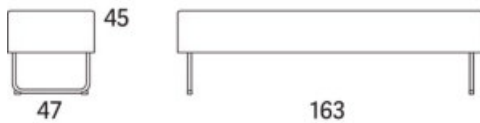

Gap

Gap Café bänk 3-s

	W	D	H	SH	Vikt	Volym	Tygåtgång	Läderåtgång
Art.nr:28130	163	47	45		17	0.3	1.8	41

Variant

Variant	Art. nr:	PG 1	PG 2	PG 3	PG 4	PG 5	Läder PG 6	Läder PG 8
Gap Café bänk 3-s	28130	8661	9144	9821	10699	12051	11946	13709
Tillägg för avtagbar klädsel		1905						
Tillägg sits med avtagbar klädsel och sjukhusväv		2559						
Tillägg sits med sjukhusväv		1067						
Tillägg för CMHR		334