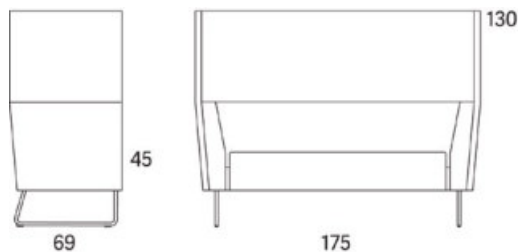

Gap Meeting hörndel

2015

	W	D	H	SH	Vikt	Volym	Tygåtgång
Art.nr:28603	69	69	130	45	31	0.68	3.8

Vid beställning av soffkombination vänligen inkludera ritning hur delarna skall kombineras.

Variant

	Art. nr.	PG1	PG2	PG3	PG4	PG5
Gap Meeting hörndel	28603	24975	26123	27642	29577	32617
Tillägg sits med avtagbar klädsel och sjukhusväv		1468				
Tillägg sits med avtagbar klädsel		1195				
Tillägg sits med sjukhusväv		688				
Tillägg för CMHR		458				

Gap