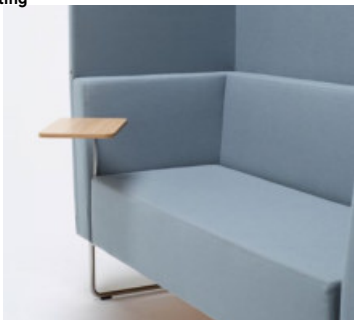

**Gap Meeting****Variant**

GapSideboard 36 x 24, ask eller ek natur, vit laminat Vänster

GapSideboard 36 x 24, ask eller ek natur, vit laminat Höger

**Gap Sideboard 36 x 24, ask eller ek natur, vit laminat**