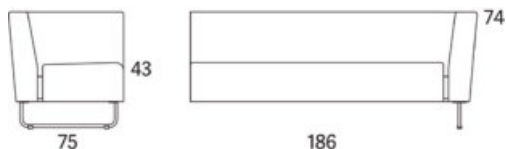

Gap

Gap Lounge, 1860, 3-s högerdel, kopplad alt Gap Lounge, 1860, 3-s vänsterdel, kopplad

	W	D	H	SH	Vikt	Volym	Tygåtgång	Läderåtgång
Art.nr:28231	186	75	74	43	41	1	4.4	96

Vid koppling levereras ben/medstativ enbart för ena sidan.

Variant

Variant	Art. nr:	PG 1	PG 2	PG 3	PG 4	PG 5	Läder PG 6	Läder PG 8
Gap Lounge, 1860, 3-s högerdel, kopplad	28231	22956	24706	27177	30362	33470	29497	34412
Tillägg helt avtagbar klädsel		5061						
Tillägg sits med avtagbar klädsel och sjukhusväv		2775						
Tillägg sits med avtagbar klädsel		2054						
Tillägg sits med sjukhusväv		1136						
Tillägg för CMHR		1008