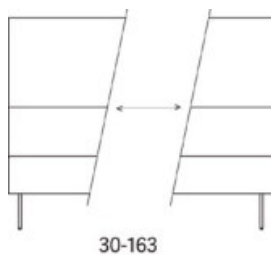

Gap

Gap Meeting speciallängd

Art.nr:28657

Vid önskemål om förändrat mått på standardmoduler tillkommer detta kaptillägg per delning. Gäller även för soffor med armstöd.

Variant

	Art.nr:	PG1
Gap Meeting speciallängd	28657	5398