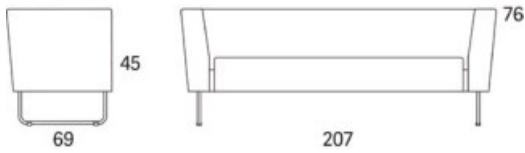

Gap

Gap Café 3-s soffa

	W	D	H	SH	Vikt	Volym	Tygåtgång	Läderåtgång
Art.nr:28108	207	69	76	45	44	0.89	5.2	112

Variant

	Art. nr:	PG 1	PG 2	PG 3	PG 4	PG 5	Läder PG 6	Läder PG 8
Gap Café 3-s soffa	28108	23181	24772	27015	29913	34390	30715	36012
Tillägg helt avtagbar klädsel		5787						
Tillägg sits med avtagbar klädsel och sjukhusväv		2561						
Tillägg sits med avtagbar klädsel		1905						
Tillägg sits med sjukhusväv		1067						
Tillägg för CMHR		1008