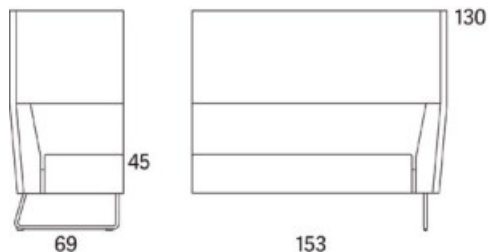

Gap

Gap Meeting 2-s högerdel kopplad alt Gap Meeting 2-s vänsterdel kopplad

2015

	W	D	H	SH	Vikt	Volym	Tyggång
Art.nr:28641	153	69	130	45	52	1.36	6.2

Variant

	Art. nr.	PG1	PG2	PG3	PG4	PG5
Gap Meeting 2-s högerdel kopplad	28641	25859	27483	29629	32361	36659
Tillägg sits med avtagbar klädsel och sjukhusväv		2559				
Tillägg sits med avtagbar klädsel		1905				
Tillägg sits med sjukhusväv		1067				
Tillägg för CMHR		787				

20 % rabatt ska dras av på angivna priser.

SWEDESE