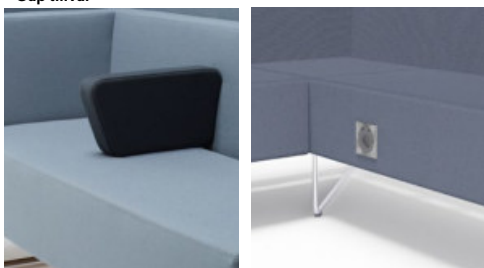

Gap tillval