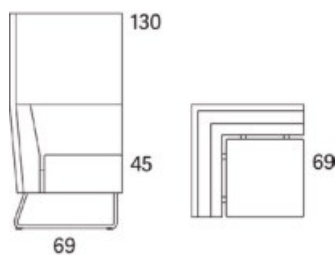

Gap

Gap Meeting fåtölj

2015

	W	D	H	SH	Vikt	Volym	Tygåtgång	Läderåtgång
Art.nr:28602	99	69	130	45	43	0.92	5.6	

Medstativ krom, vit eller svart, andra kulörer på förfrågan. Alt runt benställ i ek eller ask.

Variant

	Art. nr.	PG1	PG2	PG3	PG4	PG5
Gap Meeting fåtölj	28602	22706	26168	27712	29759	32356
Tillägg sits med avtagbar klädsel och sjukhusväv		1468				
Tillägg sits med avtagbar klädsel		1195				
Tillägg sits med sjukhusväv		688				
Tillägg för CMHR		458				

Gap

Gap Meeting hörndel

2015

	W	D	H	SH	Vikt	Volym	Tygåtgång
Art.nr:28603	69	69	130	45	31	0.68	3.8

Vid beställning av soffkombination vänligen inkludera ritning hur delarna skall kombineras.

Variant

	Art. nr.	PG1	PG2	PG3	PG4	PG5
Gap Meeting hörndel	28603	24975	26123	27642	29577	32617
Tillägg sits med avtagbar klädsel och sjukhusväv		1468				
Tillägg sits med avtagbar klädsel		1195				
Tillägg sits med sjukhusväv		688				
Tillägg för CMHR		458				

Gap

Gap Meeting 2-s soffa

2015

	W	D	H	SH	Vikt	Volym	Tygåtgång	Läderåtgång
Art.nr:28606	175	69	130	45	66	1.54	7.4	

Variant

	Art. nr.	PG1	PG2	PG3	PG4	PG5
Gap Meeting 2-s soffa	28606	33922	36091	38966	42622	48373
Tillägg sits med avtagbar klädsel och sjukhusväv		2050				
Tillägg sits med avtagbar klädsel		1592				
Tillägg sits med sjukhusväv		1565				
Tillägg för CMHR		802				

20 % rabatt ska dras av på angivna priser. **SWEDSE**