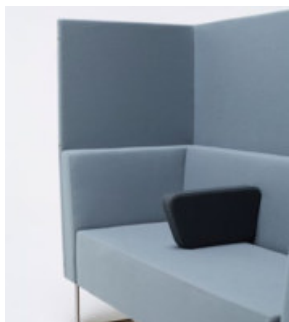

Gap

Gap mellanarmstöd

						Vikt	Volym
Art.nr:28681						3	0.02

Variant

	Art.nr:	PG1	PG2	PG3	PG4	PG5
Gap mellanarmstöd	28681	3026	3266	3568	3951	4555

SWEDESE 20 % rabatt ska dras av på angivna priser.