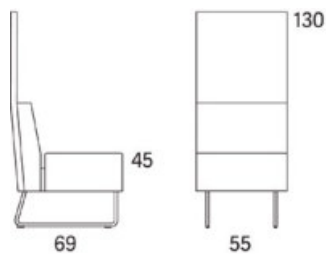

Gap

Gap Meeting 1-s utan armstöd

2015

	W	D	H	SH	Vikt	Volym	Tyngtgång	Läderåtgång
Art.nr:28615	55	69	130	45	14	0.56	2.5	

Variant

Art. nr. PG1 PG2 PG3 PG4 PG5

Gap Meeting 1-s utan armstöd	28615	23934	24679	25668	26926	28906		
Tillägg sits med avtagbar klädsel och sjukhusväv		1468						
Tillägg sits med avtagbar klädsel		1195						
Tillägg sits med sjukhusväv		688						
Tillägg för CMHR		458						

SWEDESE 20 % rabatt ska dras av på angivna priser.