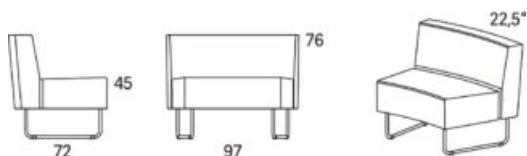

Gap Café sektion svängd 22,5° innerdel

2012

	W	D	H	SH	Vikt	Volym	Tygåtgång	Läderåtgång
Art.nr:28170	97	72	76	45	18	0.43	2.3	60

Medstativ krom, vit eller svart, andra kulörer på förfrågan. Alt runt benställ i ek eller ask.

Variant

	Art. nr:	PG 1	PG 2	PG 3	PG 4	PG 5	Läder PG 6	Läder PG 8
Gap Café sektion svängd 22,5° innerdel	28170	11640	12220	13029	14083	15722	16763	19487
Tillägg helt avtagbar klädsel		3457						
Tillägg sits med avtagbar klädsel och sjukhusväv		1764						
Tillägg sits med avtagbar klädsel		1395						
Tillägg sits med sjukhusväv		787						
Tillägg för CMHR		334						

SWEDESE 20 % rabatt ska dras av på angivna priser.