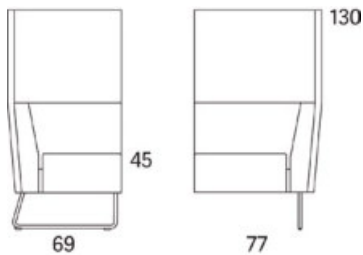

Gap

Gap Meeting 1-s högerdel kopplad alt Gap Meeting 1-s vänsterdel kopplad

2015

	W	D	H	SH	Vikt	Volym	Tyngtgång
Art.nr:28611	77	69	130	45	32	0.74	3.9

Vid beställning av soffkombination vänligen inkludera ritning hur delarna skall kombineras.

Variant

Art. nr. PG1 PG2 PG3 PG4 PG5

Gap Meeting 1-s högerdel kopplad	28611	24975	26123	27642	29577	32617		
Tillägg för CMHR		458