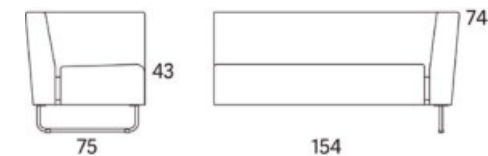

Gap

Gap Lounge, 1540, 2-s högerdel, kopplad alt Gap Lounge, 1540, 2-s vänsterdel, kopplad

	W	D	H	SH	Vikt	Volym	Tygåtgång	Läderåtgång
Art.nr:28241	154	75	74	43	35	0.84	3.8	83

Vid koppling levereras ben/medstativ enbart för ena sidan.

Variant

Variant	Art. nr:	PG 1	PG 2	PG 3	PG 4	PG 5	Läder PG 6	Läder PG 8
Gap Lounge, 1540, 2-s högerdel, kopplad	28241	19679	20767	22302	24288	27352	25707	29798
Tillägg helt avtagbar klädsel		4491						
Tillägg sits med avtagbar klädsel och sjukhusväv		2215						
Tillägg sits med avtagbar klädsel		1710						
Tillägg sits med sjukhusväv		920						
Tillägg för CMHR		780						

20 % rabatt ska dras av på angivna priser.

SWEDSE