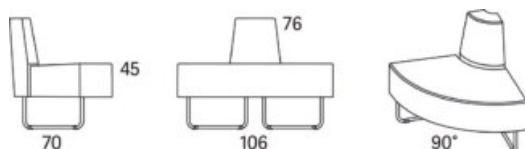

Gap

Gap Café sektion svängd 90° ytterdel

	W	D	H	SH	Vikt	Volym	Tygåtgång	Läderåtgång
Art.nr:28173	106	70	76	45	14	0.43	1.7	48

Variant

Art. nr: PG 1 PG 2 PG 3 PG 4 PG 5 Läder PG 6 Läder PG 8

Gap Café sektion svängd 90° ytterdel	28173	10157	10601	11203	11999	13238	13534	15295
Tillägg sits med avtagbar klädsel och sjukhusväv		1764						
Tillägg sits med avtagbar klädsel		1395						
Tillägg sits med sjukhusväv		787						
Tillägg för CMHR		445						

20 % rabatt ska dras av på angivna priser. SWEDESE