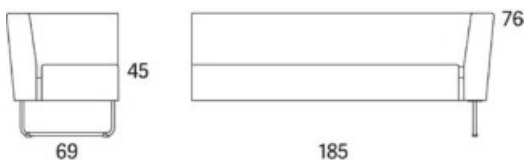

Gap

Gap Café, 1850, 3-s högerdel kopplad alt Gap Café, 1850, 3-s vänsterdel kopplad

	W	D	H	SH	Vikt	Volym	Tygåtgång	Läderåtgång
Art.nr:28131	185	69	76	45	38	0.74	4.5	95

Vid koppling levereras ben/medstativ enbart för ena sidan. Vid beställning av soffkombination vänligen inkludera ritning hur delarna skall kombineras.

Variant

Variant	Art. nr:	PG 1	PG 2	PG 3	PG 4	PG 5	Läder PG 6	Läder PG 8
Gap Café, 1850, 3-s högerdel kopplad	28131	20867	22459	24706	27604	29571	26816	31674
Tillägg helt avtagbar klädsel		5061						
Tillägg sits med avtagbar klädsel och sjukhusväv		2559						
Tillägg sits med avtagbar klädsel		1905						
Tillägg sits med sjukhusväv		1067						
Tillägg för CMHR		1008						

SWEDESE 20 % rabatt ska dras av på angivna priser.