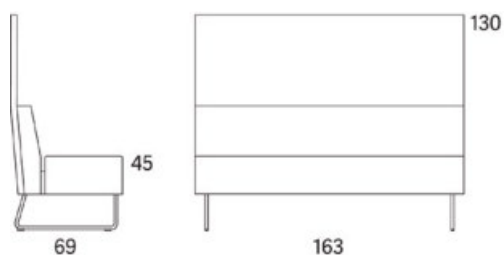

Gap

Gap Meeting 3-s utan armstöd

2015

	W	D	H	SH	Vikt	Volym	Tyggång	Lädergång
Art.nr:28635	163	69	130	45	43	1.45	5.7	

Variant

	Art. nr.	PG1	PG2	PG3	PG4	PG5
Gap Meeting 3-s utan armstöd	28635	25849	27441	29554	32237	36459
Tillägg sits med avtagbar klädsel och sjukhusväv		2559				
Tillägg sits med avtagbar klädsel		1905				
Tillägg sits med sjukhusväv		1067				
Tillägg för CMHR		1019