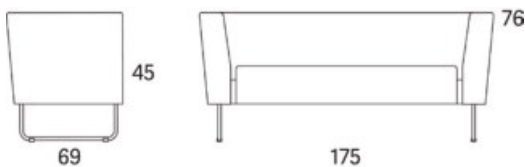

Gap

Gap Café 2-s soffa

	W	D	H	SH	Vikt	Volym	Tygåtgång	Läderåtgång
Art.nr:28106	175	69	76	45	40	0.67	4.5	98

Variant

Variant	Art.nr:	PG1	PG2	PG3	PG4	PG5	Läder PG 6	Läder PG 8
Gap Café 2-s soffa	28106	20581	21776	23459	25636	28992	27124	31608
Tillägg helt avtagbar klädsel		5062						
Tillägg sits med avtagbar klädsel och sjukhusväv		2050						
Tillägg sits med avtagbar klädsel		1592						
Tillägg sits med sjukhusväv		917						
Tillägg för CMHR		780						

SWEDESE 20 % rabatt ska dras av på angivna priser.