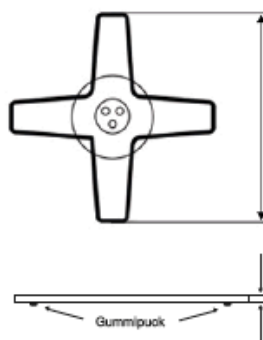

PS 04 SERIEN

M = 580 mm
L = 750 mm
XL = 900 mm

10-12 mm

PS04L Miljövänlig LACK

Total höjd inkl. skiva (mm)	Soffhöjd 530	Bordshöjd 720	Barhöjd 900	Ståhöjd 1080	Pris
Passar skivor upp till 700 mm	PS04L-530	PS04L-720	PS04L-900	PS04L-1080	2300
Passar skivor upp till 1000 mm	PS04L-530-L	PS04L-720-L	PS04L-900-L	x	3200
Passar skivor upp till 1200 mm	PS04L-530-XL	PS04L-720-XL	PS04L-900-XL	x	4500
Passar skivor upp till 1400 mm	x	PS04L-720-XXL	x	x	5500

Standardfärg är vit, svart och silver. Stativet går att få i alla tänkbara färger mot tillägg.

PS04K Miljövänlig KROM

Total höjd inkl. skiva (mm)	Soffhöjd 530	Bordshöjd 720	Barhöjd 900	Ståhöjd 1080	Pris
Passar skivor upp till 700 mm	PS04K-530	PS04K-720	PS04K-900	PS04K-1080	3900
Passar skivor upp till 1000 mm	PS04K-530-L	PS04K-720-L	PS04K-900-L	x	4700
Passar skivor upp till 1200 mm	PS04K-530-XL	PS04K-720-XL	PS04K-900-XL	x	6400

25 % rabatt ska dras av på angivna priser