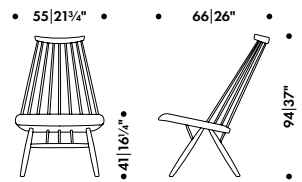

Black lacquered

282 011 04

SEK* 12.790,00

White lacquered

282 011 02

SEK* 12.790,00

MADEMOISELLE ROCKING CHAIR

ILMARI TAPIOVAARA 1956