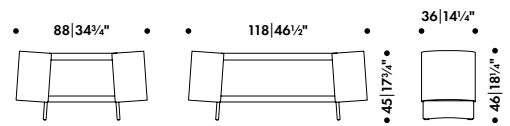

Made in Finland

**Size B, L 88 cm, natural
lacquered**

285 040 01
SEK* 11.490,00

**Size B, L 88 cm, black
lacquered**

285 040 02
SEK* 12.090,00

**Size B, L 88 cm, bright red
lacquered**

285 040 03
SEK* 12.090,00