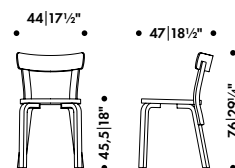

CHAIR 69

ALVAR AALTO 1935

Legs and seat core

Solid birch

Seat surface

Birch veneer

High-pressure laminate

Fabric upholstery with PU foam padding

Leather upholstery with PU foam padding

Leather upholstery without PU foam padding

Backrest

Form-pressed solid birch lamella

Use of water based lacquers only

Shipped unassembled in a Carry Away package

Made in Finland

Configurable products - Always made to order. Longer lead times than standard versions. Existing standard components can be freely combined.

Seat and backrest lacquered

natural

black

white

orange

yellow

green

petrol

Legs and backrest support lacquered

natural

black

white

Fabric upholstery requirement

1 pc = 50 x 50 cm

Leather upholstery requirement

1 pc = 0,4 m²

Chair 69	281 005 02	without VAT in SEK*
Seat and backrest		
Seat birch veneer		4.040,00
Seat IKI white HPL, edge natural		+ 260,00
Seat and backrest lacquered		+ 280,00
Legs and backrest support		
Legs and backrest support lacquered		+ 220,00
Upholstery**		
Fabric F40		+ 520,00
Fabric F60		+ 640,00
Fabric F80		+ 770,00
Fabric F100		+ 910,00
Fabric F140		+ 1.160,00
Fabric F200		+ 1.610,00
Leather without PU foam padding		+ 0,00
Leather L40		+ 1.140,00
Leather L60		+ 1.640,00
Glides		
Felt glides mounted		+ 180,00
Mode of shipment		
Assembled		+ 100,00

* Recommended retail price without VAT

** For COM and COL options, please check with your sales representative