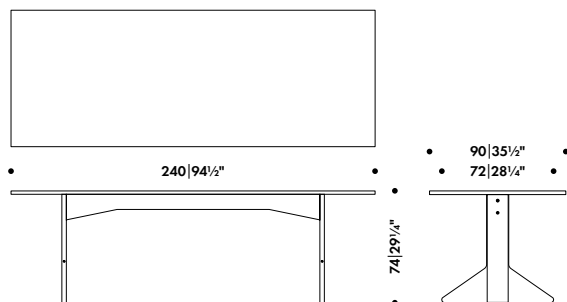

+ 0,00

Oak, black lacquered

+ 0,00

* Recommended retail price without VAT

KAARI TABLE RECTANGULAR

RONAN & ERWAN BOUROULLEC 2015

REB 002

Legs