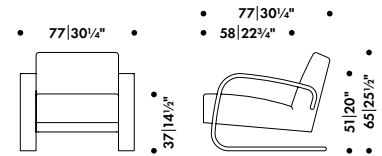

SEK* 15.570,00

**Natural lacquered, natural/
red webbing**

282 005 46

SEK* 15.570,00

ARMCHAIR 400 "TANK"

ALVAR AALTO 1936

Frame

Form-bent solid birch lamella