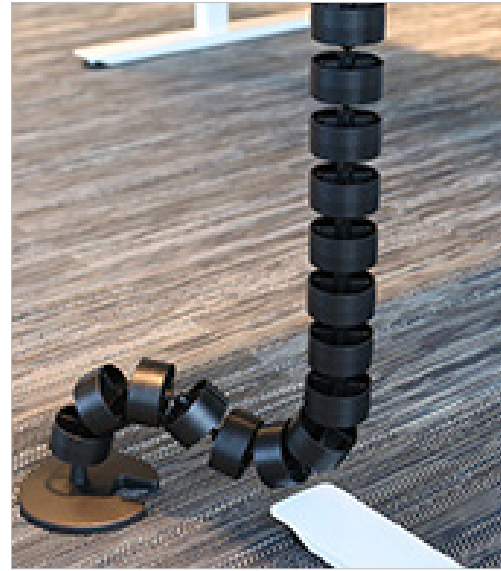

RYGGGRAD LOD

Ledbar i plast med utrymme för en stor mängd kablar.

Ryggrad Lod kabelkanal

Levereras med golv och tak/väggfäste.

107558-2	L. 780 (15 element) Ø 65	svart	613.00
107558-3	L. 780 (15 element) Ø 65	silver	613.00
107559-2	L. 1230 (24 element) Ø 65	svart	771.00
107559-3	L. 1230 (24 element) Ø 65	silver	771.00
107560-2	Lösa element Ø 65	svart	33.00
107560-3	Lösa element Ø 65	silver	33.00