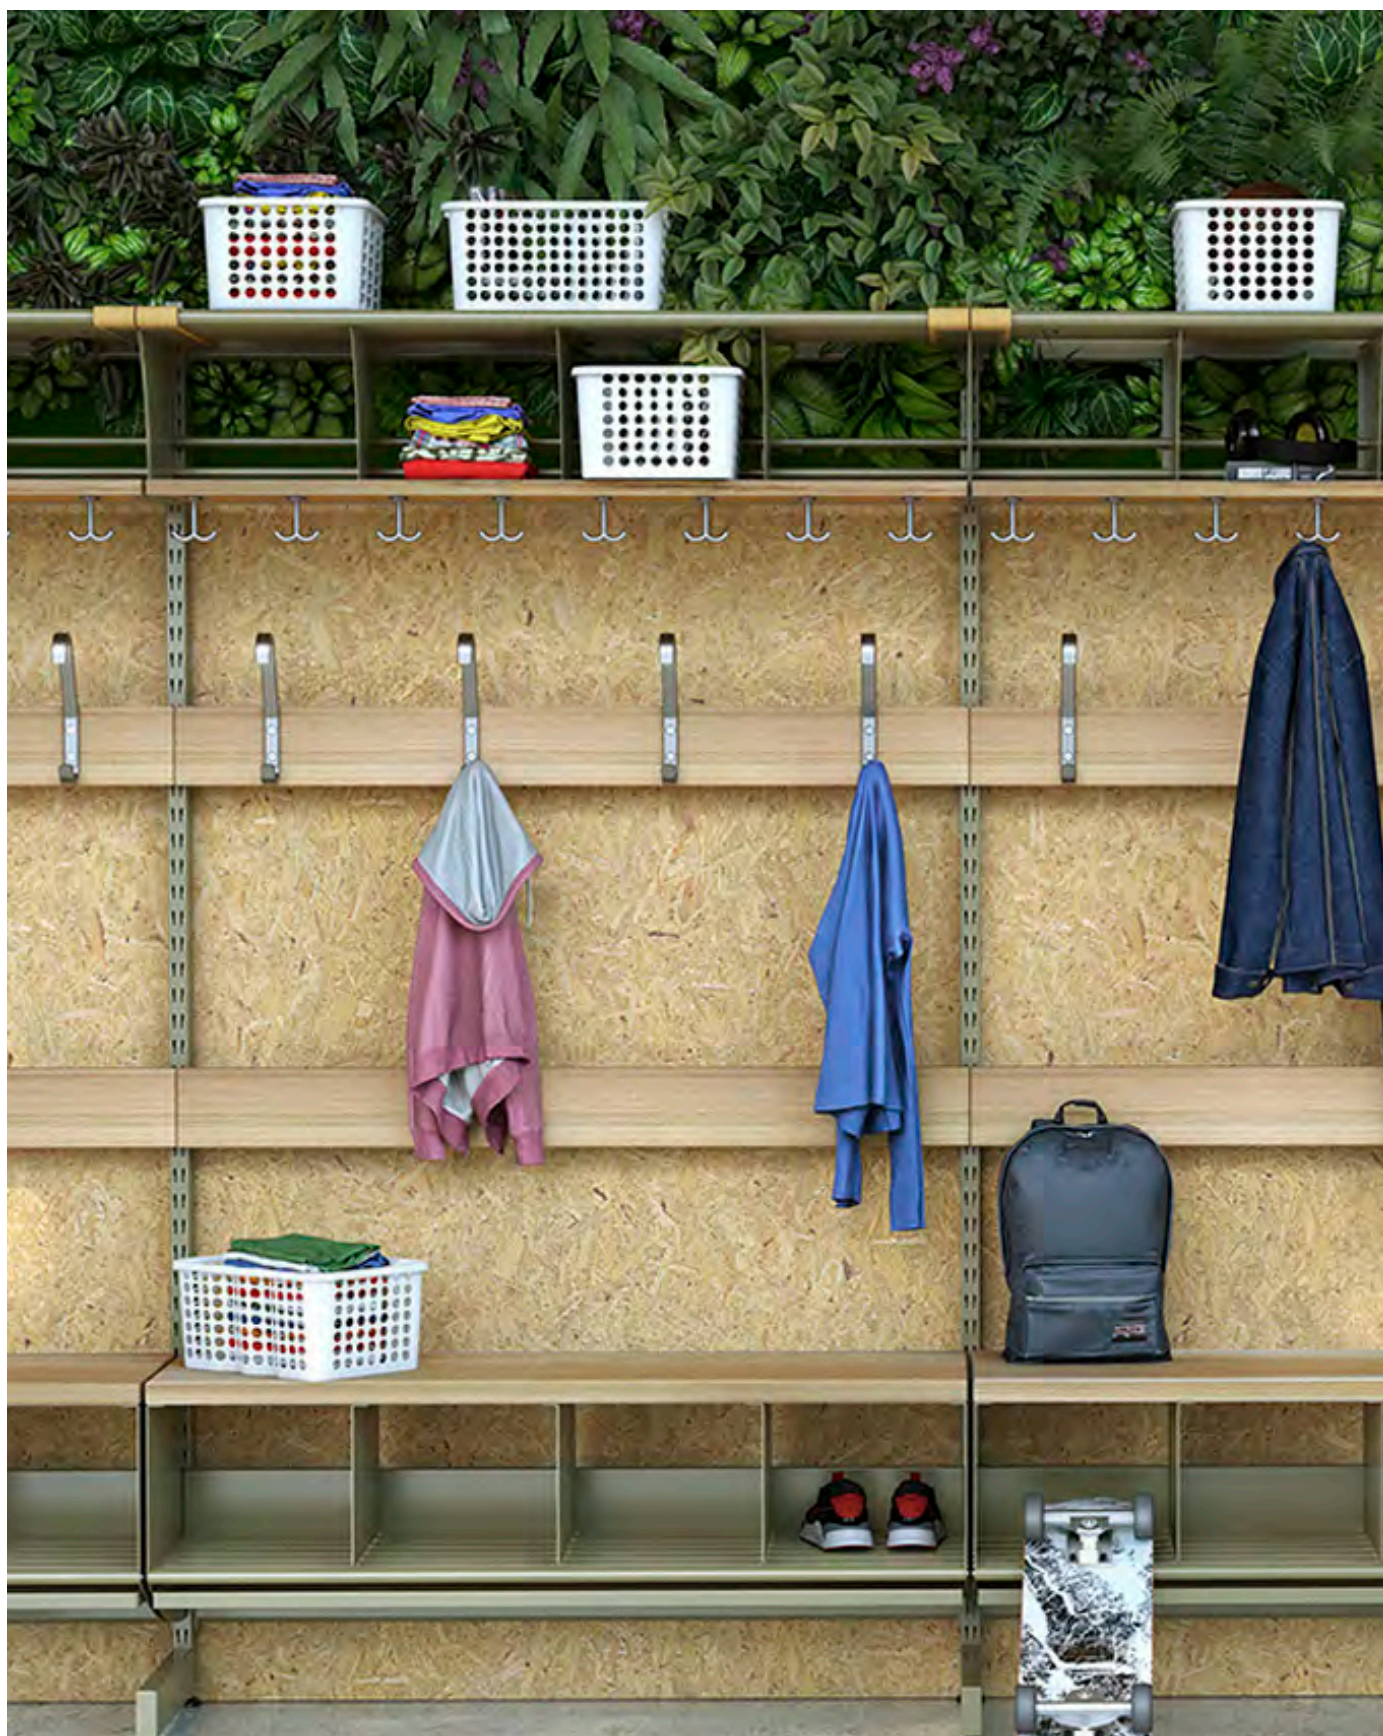

Prislista 2024:1

Tillbehör kapprum

Med plastkorgar, krokar och namnskyltar gör du inredningen helt komplett och mer praktisk.

Lägg till praktiska tillbehör

Möbelfakta Sverige