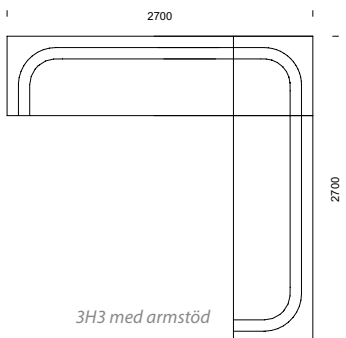

CASINO kombinationer

CASINO info sid 24–25.

Våra modulsoffor kan byggas
i oändliga kombinationer!

25 % rabatt ska dras av på angivna priser

EDGE/EDGE GRANDE

EDGE information sid 38-41.

KOMBINATIONER

Våra modulsoffor kan byggas i oändliga kombinationer!