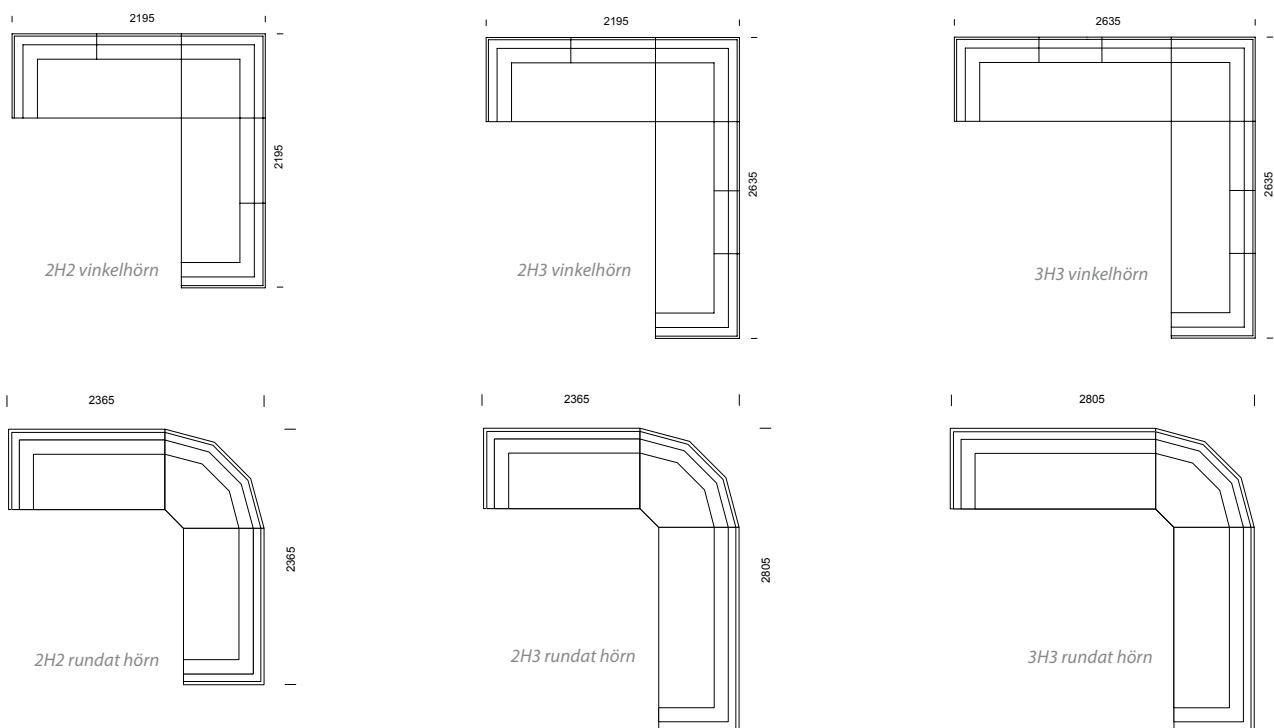

POKER/POKER SILENCE kombinationer

POKER information sid 64–67.

Våra modulsoffor kan byggas
i oändliga kombinationer!

25 % rabatt ska dras av på angivna priser