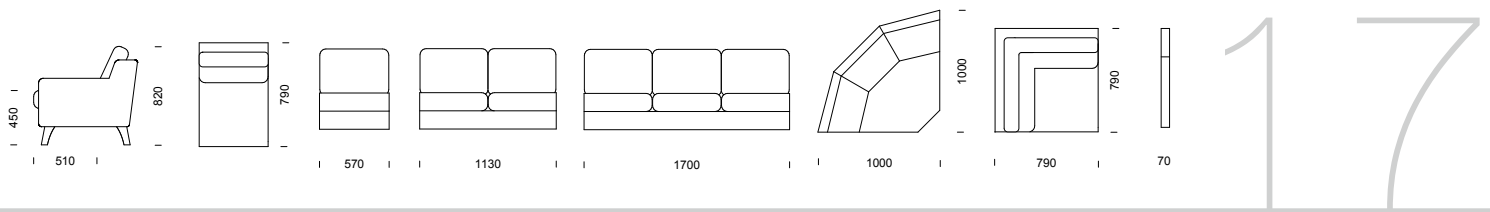

BRIDGE ritningar för fler kombinationer – se sidan 86.

BRIDGE

FAKTA Stomme i massivt trä med nozagbotten. Fast plywoodbotten som tillval. Stoppning i kallsaum. All klädsel på både stomme och dynor är helt avtagbar och har förlängda dragkedjor. Ben i massiv björk. Tillval: ben i oljad eller lackad ek alt. i täcklackat utförande, ben i metall och medar i metall. Tillverkas även i specialmått.

BRIDGE sektionmöbel (pris i SEK)	b/d/h/sitthöjd/sitsdjup	Tyg- åtgång	Insänt tyg	Prisgr. 1	Prisgr. 2	Prisgr. 3	Prisgr. 4	Läder standard
1-sitsmodul	570/790/820/450/510 mm	2,6 m	5 726	6 214	7 205	7 352	7 728	10 007
2-sitsmodul	1130/790/820/450/510 mm	4,3 m	8 850	9 827	11 154	11 398	12 020	15 846
3-sitsmodul	1700/790/820/450/510 mm	5,8 m	11 785	12688	14 859	15 187	16 029	20 760
Hörndel, rundad	1000x1000 mm	4,2 m	13 074	14 208	15 505	15 741	16 349	20 243
Hörndel, vinkel	790x790 mm	4,2 m	13 074	13794	15 505	15 741	16 349	20 243
Armstöd/par	Bredd 70 mm	1,8 m	3 607	3934	4 486	4 565	4 766	6 675
Mellanarmstöd	–	0,6 m	2 226	2 306	2 447	2 612	2 823	4 048
Kombination 1VH2, vinkelhörn	1440x2000 mm	12,9 m	31 256	34 487	38 349	39 057	40 863	52 771
Kombination 1VH3, vinkelhörn	1440x2570 mm	14,4 m	34 193	37 730	42 053	42 846	44 873	57 684
Kombination 2VH2, vinkelhörn	2000x2000 mm	14,6 m	34 381	37 914	42 296	43 102	45 155	58 610
Kombination 2VH3, vinkelhörn	2000x2570 mm	16,1 m	37 316	41 157	46 003	46 891	49 164	63 523
Kombination 3VH3, vinkelhörn	2570x2570 mm	17,6 m	40 251	44 400	49 707	50 679	53 172	68 436
Kombination 2VH2VH2, vinkelhörn	2000x2710x2000 mm	23,1 m	56 304	61 949	68 954	70 242	73 522	94 697
Kombination 3VH3VH3, vinkelhörn	2570x3280x2570 mm	27,6 m	65 110	71 677	80 071	81 607	85 549	109 439
Kombination 1RH2, rundat hörn	1650x2210 mm	12,9 m	31 256	34 487	38 349	39 057	40 863	52 771
Kombination 1RH3, rundat hörn	1650x2780 mm	14,4 m	34 193	37 730	42 053	42 846	44 873	57 684
Kombination 2RH2, rundat hörn	2210x2210 mm	14,6 m	34 381	37 914	42 296	43 102	45 155	58 610
Kombination 2RH3, rundat hörn	2210x2780 mm	16,1 m	37 316	41 157	46 003	46 891	49 164	63 523
Kombination 3RH3, rundat hörn	2780x2780 mm	17,6 m	40 251	44 400	49 707	50 679	53 172	68 436
Kombination 2RH2RH2, rundat hörn	2210x3130x2210 mm	23,1 m	56 304	61 949	68 954	70 242	73 522	94 697
Kombination 3RH3RH3, rundat hörn	2780x3700x2780 mm	27,6 m	65 110	71 677	80 071	81 607	85 549	109 439
Komplett extraklädsel	–	–	Pris: 60% av produktens pris enl. ovan i resp. prisgrupp					
Extra klädsel/dyna	–	1,3 m	1 174	1 273	1 532	1 632	1 735	2 379
Armstödsskydd/par	–	1,1 m	1 039	1 236	1 486	1 552	1 671	2 341

BRIDGE tillval (se föregående uppslag)

25 % rabatt ska dras av på angivna priser