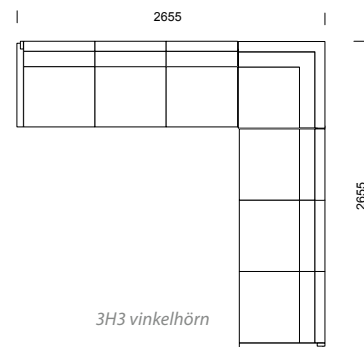

SKATE kombinationer

SKATE information sid 74-75.

93

KOMBINATIONER

Våra modulsoffor kan byggas i oändliga kombinationer!

25 % rabatt ska dras av på angivna priser