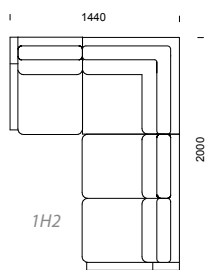

25 % rabatt ska dras av på angivna priser