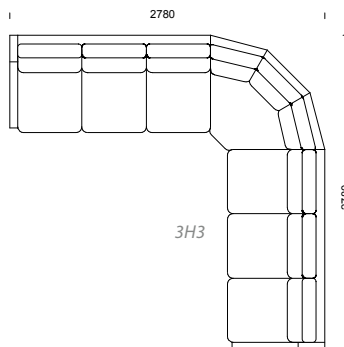

25 % rabatt ska dras av på angivna priser