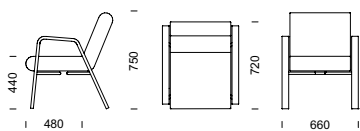

AURORA specialsortiment

25 % rabatt ska dras av på angivna priser

BIA fåtölj

Bia är en riktigt komplett sittmöbelseerie med enkel och modern design. Möblera med pallar, fåtöljer, soffor och sektionsoffor – med eller utan mellanliggande bord eller armstöd enligt eget tycke. Välj mellan stomme

i pulverlackerat stål eller gavel i formpressat trä. Klädseln är helt avtagbar på samtliga varianter. Design: Staffan Lauthers

BIA fåtölj i björk.

BIA fåtölj i stålrör med hög gavel.

BIA fåtölj i stålrör med armstödsplattor i björk.

BIA fåtölj i stålrör med låg gavel.

BIA fåtölj i björk

BIA fåtölj i stål

BIA
fåtölj

FAKTA Stomme i pulverlackerat stål (silver: RAL 9006). Sittelement i formpressad plywood med stoppning av kallskum. Klädseln är helt avtagbar. Sidogavlar finns i högt och lågt utförande och mellangavlar i stål finns i lågt utförande. Sidogavlar kan även fås i formpressad björkplywood. Den höga gaveln kan förses med armstödsplatta i bok, björk eller ek.

BIA fåtölj i björk (pris i SEK)

	b/d/h/sitthöjd/sitsdjup	Tyg- åtgång	Insänt tyg	Prisgr.1	Prisgr. 2	Prisgr. 3	Prisgr. 4
Fåtölj	660/720/750/440/480 mm	1,4 m	6 301	6 649	7 077	7 150	7 358
Extra klädsel	—	1,4 m	1 394	2 034	2 470	2 546	2 757