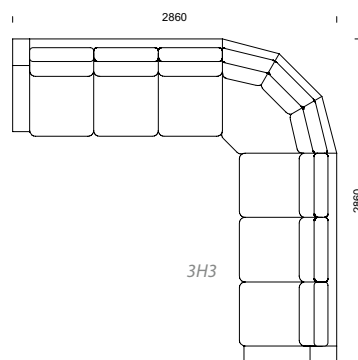

CASINO kombinationer

CASINO info sid 24–25.

Våra modulsoffor kan byggas
i oändliga kombinationer!

25 % rabatt ska dras av på angivna priser

EDGE/EDGE GRANDE

EDGE information sid 38-41.

KOMBINATIONER

Våra modulsoffor kan byggas i oändliga kombinationer!