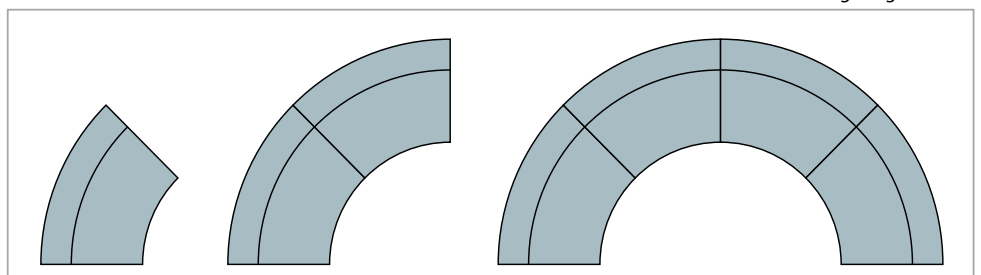

anslutning. Flexibla Cricket finns från fåtölj till riktigt stora kombinationer för att bli exakt så lång som krävs. Den har ben i trä eller metall alternativt med ar eller sockel. Cricket levereras med fastspikad klädsel som standard. Mot tillägg finns avtagbar klädsel (se Cricket tillval). Design: Peder Kallin

CRICKET kombination vinkelhörn 2VH2 med armstöd.

CRICKET kombination rundat hörn 3RH2 med armstöd.

NYHET! CRICKET finns från och med i år med 45-gradig hörndel.

CRICKET kan försees med ben i trä med metallkrage.