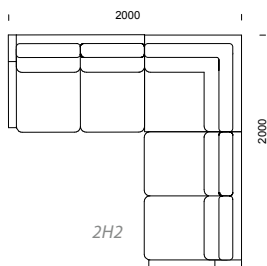

25 % rabatt ska dras av på angivna priser