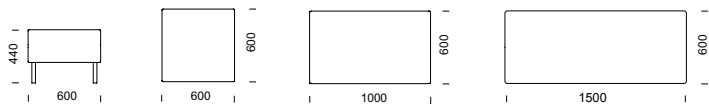

53

KUBB pall

FAKTA Pallar med ben i björk. Som tillval finns ben i lackad bok, oljad eller lackad ek, ben i metall alternativt medar i silverlack. Avtagbar klädsel. Stoppning av kallsaum.

KUBB pall (pris i SEK)	b/d/h/sitthöjd/sitsdjup	Tyg- åtgång	Insänt tyg	Prisgr.1	Prisgr. 2	Prisgr. 3	Prisgr. 4	Läder standard
Kvadratisk pall	440/600/600 mm	1,3 m	3 806	4 097	4 494	4 564	4 758	5 850
Rektangulär pall	440/1000/600 mm	1,7 m	4 753	5 152	5 671	5 763	6 014	7 446
Rektangulär pall	440/1500/600 mm	2,2 m	5 705	6 258	6 929	7 045	7 372	9 225
Rund pall	440/Ø 650 mm	1,4 m	4 029	4 373	4 800	4 875	5 081	6 262
Rund pall	440/Ø 900 mm	1,8 m	4 875	5 323	5 871	5 969	6 235	7 750
Ellipsformad pall	440/1100/700 mm	1,8 m	5 344	5 695	6 246	6 341	6 610	8 125
Halvcirkelformad pall	440/1800/900 mm	2,9 m	7 116	8 022	8 907	9 063	9 491	11 933
Komplett extraklädsel	–	–	Pris: 60% av produktens pris enl. ovan i resp. prisgrupp					

KUBB tillval (pris i SEK)	Möbeltass i plast	Ben, lackad bok el. ek, oljad ek	Ben, trä med metallkrage, silverlack	Ben, metall, RAL 9006, silverlack	Små medar, metall, RAL 9006, silverlack	Medar, stål pulverlackerade
	tillägg/4 st	tillägg/enhet	tillägg/enhet	tillägg/enhet	tillägg/enhet	tillägg/enhet
kvadratisk	200	800	671	671	1 421	879
rektangulär						879
rund						–
ellipsformad						–
halvcirkelformad	300/6 st	1 199	1 007	1 007	2 128	–

specialfärg
mot tillägg

specialfärg
mot tillägg

25 % rabatt ska dras av på angivna priser