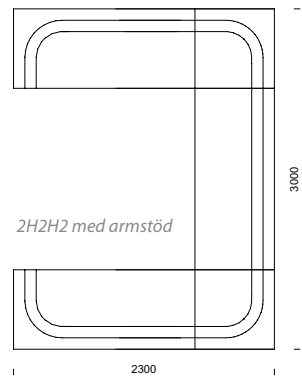

CASINO kombinationer

CASINO info sid 24–25.

Våra modulsoffor kan byggas
i oändliga kombinationer!

25 % rabatt ska dras av på angivna priser

EDGE/EDGE GRANDE

EDGE information sid 38-41.

KOMBINATIONER

Våra modulsoffor kan byggas i oändliga kombinationer!