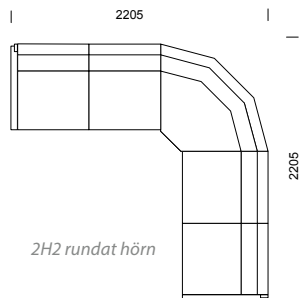

SKATE kombinationer

SKATE information sid 74-75.

93

KOMBINATIONER

Våra modulsoffor kan byggas i oändliga kombinationer!

25 % rabatt ska dras av på angivna priser