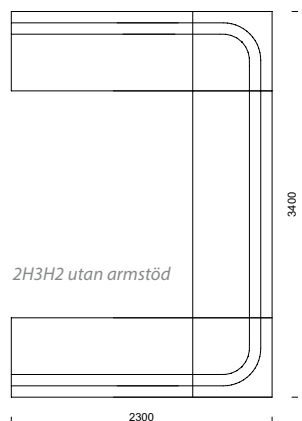

CASINO kombinationer

CASINO info sid 24–25.

Våra modulsoffor kan byggas
i oändliga kombinationer!

25 % rabatt ska dras av på angivna priser

EDGE/EDGE GRANDE

EDGE information sid 38-41.

KOMBINATIONER

Våra modulsoffor kan byggas i oändliga kombinationer!