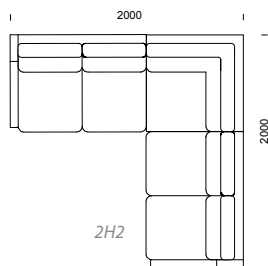

BRIDGE kombinationer

BRIDGE information sid 16-17.

Våra modulsoffor kan byggas
i oändliga kombinationer!

25 % rabatt ska dras av på angivna priser