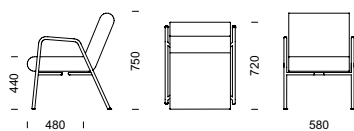

i pulverlackerat stål eller gavel i formpressat trä. Klädseln är helt avtagbar på samtliga varianter. Design: Staffan Lauthers

BIA fåtölj i björk.

BIA fåtölj i stålrör med hög gavel.

BIA fåtölj i stålrör med armstödsplattor i björk.

BIA fåtölj i stålrör med låg gavel.

BIA fåtölj i björk

BIA fåtölj i stål

BIA
fåtölj

FAKTA Stomme i pulverlackerat stål (silver: RAL 9006). Sittelement i formpressad plywood med stoppning av kallskum. Klädseln är helt avtagbar. Sidogavlar finns i högt och lågt utförande och mellangavlar i stål finns i lågt utförande. Sidogavlar kan även fås i formpressad björkplywood. Den höga gaveln kan förses med armstödsplatta i bok, björk eller ek.

BIA fåtölj i björk (pris i SEK)

	b/d/h/sitthöjd/sitsdjup	Tyg- åtgång	Insänt tyg	Prisgr.1	Prisgr. 2	Prisgr. 3	Prisgr. 4
Fåtölj	660/720/750/440/480 mm	1,4 m	6 301	6 649	7 077	7 150	7 358
Extra klädsel	—	1,4 m	1 394	2 034	2 470	2 546	2 757