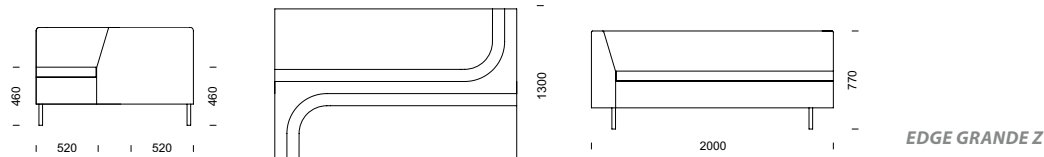

EDGE GRANDE Z