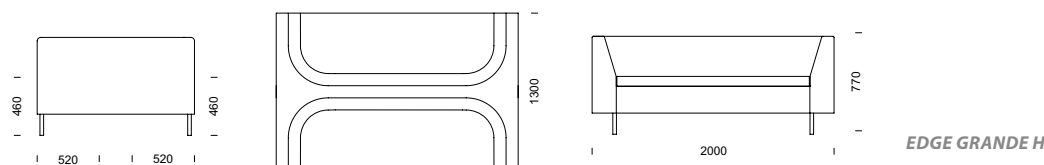

EDGE GRANDE H

EDGE GRANDE soffa/sektionsmöbel

FAKTA Stomme i plywood och foam samt stoppning av kallsaum. Avtagbar klädsel på sitsdynor. Som standard är sitsen fastsatt med kardborreband. Fastskruvad sitsdyna är tillval. Standard är ben i björk eller silverlackerad metall. Mot tillägg finns ben i lackad bok, oljad eller lackad ek liksom sockel samt små medar.

EDGE GRANDE soffa/sektionsmöbel (pris i SEK)	b/d/h/sitthöjd/sitsdjup	Tyg- åtgång	Insänt tyg	Prisgr.1	Prisgr. 2	Prisgr. 3	Prisgr. 4	Läder standard
Soffa Grande I	2000/1300/770/460/520 mm	9,4 m	29 626	32 820	35 453	35 911	37 187	44 447
Soffa Grande T	2000/1300/770/460/520 mm	9,5 m	32 873	36 620	39 584	40 104	41 538	49 715
Soffa Grande Z	2000/1300/770/460/520 mm	9,5 m	33 337	37 081	40 046	40 564	42 001	50 182
Soffa Grande H	2000/1300/770/460/520 mm	11,6 m	35 554	40 013	43 411	44 007	45 653	55 024

EDGE GRANDE tillval	Möbeltass i plast	Ben, lackad bok el. ek, oljad ek	Ben , trä med metallkrage, silverlack	Små medar, metall, RAL 9006, silverlack	Sockel, björk el. täcklackad	Uttag EI 230V/USB
	tillägg/4 st	tillägg/enhet	tillägg/enhet	tillägg/4 st	tillägg/enhet	offereras
soffa	200	800	671	1 421	4 255	

specialfärg
mot tillägg

EDGE GRANDE är kombinerbar med soffa, sektionsmöbel samt fästmanssoffa – se dessa produkter.

25 % rabatt ska dras av på angivna priser