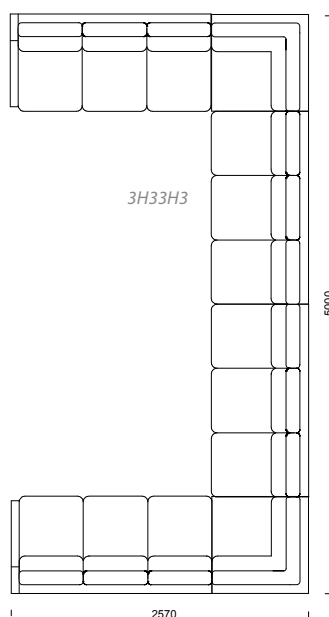

BRIDGE kombinationer

BRIDGE information sid 16-17.

Våra modulsoffor kan byggas
i oändliga kombinationer!

25 % rabatt ska dras av på angivna priser