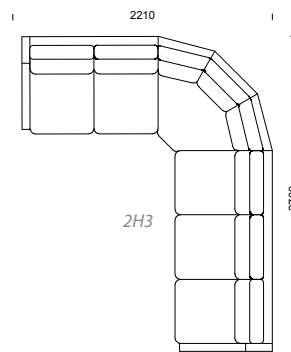

25 % rabatt ska dras av på angivna priser