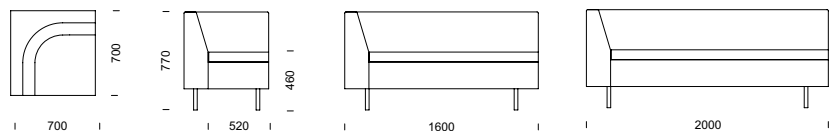

EDGE ritningar för kombinationer – se sidan 89.

EDGE
sektion

FAKTA Stomme i plywood och foam samt stoppning av kallsaum. Avtagbar klädsel på sitsdynor. Som standard är sitsen fastsatt med kardborreband. Fastskruvad sitsdyna är tillval. Standard är ben i björk eller silverlackerad metall. Mot tillägg finns ben i lackad bok, oljad eller lackad ek liksom sockel samt små medar.

EDGE sektionsmöbel (pris i SEK)	b/d/h/sithöjd/sitsdjup	Tyg- åtgång	Insänt tyg	Prisgr. 1	Prisgr. 2	Prisgr. 3	Prisgr. 4	Läder standard
1-sitsmodul utan armstöd	700/700/770/460/520 mm	2,7 m	7 542	8 399	9 292	9 447	9 879	12 335
2-sitsmodul utan armstöd	1600/700/770/460/520 mm	4,2 m	11 101	12 254	13 573	13 803	14 443	18 082
3-sitsmodul utan armstöd	2000/700/770/460/520 mm	5,0 m	14 159	15 693	17 343	17 631	18 432	22 982
1-sitsmodul med 1 armstöd	700/700/770/460/520 mm	3,2 m	10 099	11 176	12 230	12 416	12 928	15 838
2-sitsmodul med 1 armstöd	1600/700/770/460/520 mm	5,0 m	13 623	15 070	16 719	17 006	17 807	22 357
3-sitsmodul med 1 armstöd	2000/700/770/460/520 mm	5,9 m	15 923	17 748	19 695	20 035	20 978	26 346
Hörndel vinkel	700/700/770/460/520 mm	3,2 m	9 687	10 764	11 818	12 004	12 516	15 426
Kombination utan armstöd 1VH2	1400x2300 mm	10,1 m	28 329	31 416	34 681	35 254	36 835	45 845
Kombination utan armstöd 1VH3	1400x2700 mm	10,9 m	31 387	34 857	38 454	39 083	40 824	50 744
Kombination utan armstöd 2VH2	2300x2300 mm	11,6 m	31 888	35 271	38 963	39 611	41 398	51 590
Kombination utan armstöd 2VH3	2300x2700 mm	12,4 m	34 947	38 709	42 735	43 440	45 387	56 489
Kombination utan armstöd 3VH3	2700x2700 mm	13,2 m	38 005	42 149	46 505	47 268	49 378	61 388
Kombination utan armstöd 2VH2VH2	2300x3000x2300 mm	19,0 m	52 675	58 287	64 354	65 417	68 354	85 100
Kombination utan armstöd 3VH3VH3	2700x3400x2700 mm	21,4 m	61 852	68 605	75 666	76 903	80 325	99 797
Kombination med armstöd 1VH2	1400x2300 mm	11,4 m	33 409	37 006	40 768	41 429	43 249	53 622
Kombination med armstöd 1VH3	1400x2700 mm	12,3 m	35 708	39 686	43 744	44 457	46 417	57 612
Kombination med armstöd 2VH2	2300x2300 mm	13,2 m	36 932	40 900	45 256	46 018	48 129	60 140
Kombination med armstöd 2VH3	2300x2700 mm	14,1 m	39 232	43 579	48 232	49 048	51 299	64 130
Kombination med armstöd 3VH3	2700x2700 mm	15,0 m	41 533	46 259	51 205	52 076	54 467	68 120
Kombination med armstöd 2VH2VH2	2300x3000x2300 mm	20,6 m	60 241	66 731	73 793	75 026	78 451	97 923
Kombination med armstöd 3VH3VH3	2300x3400x2300 mm	23,2 m	67 142	74 770	82 718	84 115	87 961	109 894

EDGE tillval (se tidigare uppslag)

EDGE sektionsmöbel är kombinerbar med soffa Edge Grande samt Edge Fästmannsoffa – se dessa produkter.

25 % rabatt ska dras av på angivna priser