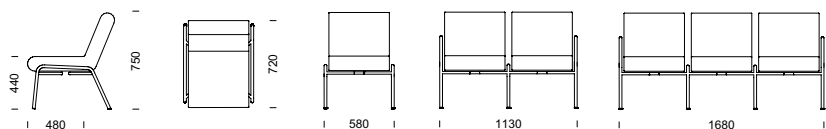

25 % rabatt ska dras av på angivna priser

BIA soffa & pall

Bia är en riktigt komplett sittmöbelserie med enkel och modern design. Möblera med pallar, fåtöljer, soffor och sektionssoffor med eller utan mellanliggande bord precis som du vill. Välj mellan stomme i helt pulver-

lackerat stål eller gavel i formpressat trä. Klädseln är helt avtagbar på samtliga varianter.

Design: Staffan Lauthers

BIA 2-sitssoffa med låg mellangavel och låga sidogavlar.

BIA 3-sitssoffa

BIA pall

BIA 4-sitssoffa totalbredd 223 cm

BIA 4-sitspall totalbredd 223 cm

BIA 3-sitspall

BIA
soffa & pall

FAKTA Stomme i pulverlackerat stålrör (silver: RAL 9006). Sittelement i formpressad plywood med stoppling av kallskum. Klädseln är helt avtagbar. Sidogavlar finns i högt och lågt utförande och mellangavlar i stål finns i lågt utförande. Sidogavlar kan även fås i formpressad björkplywood. Den höga gaveln kan förses med armstödsplatta i bok, björk eller ek.

BIA sektionsmöbel (pris i SEK)	b/d/h/sitthöjd/sitsdjup	Tyg- åtgång	Insänt tyg	Prisgr.1	Prisgr. 2	Prisgr. 3	Prisgr. 4
1-sitsmodul exkl. gavlar	500/720/750/440/480 mm	1,4 m	4 547	4 895	5 323	5 396	5 604
2-sitssoffa	1130/720/750/440/480 mm	2,8 m	10 171	10 840	11 660	11 804	12 203
3-sitssoffa	1680/720/750/440/480 mm	4,2 m	15 151	16 156	17 386	17 601	18 201
Pall	580/500/440/440/460 mm	0,6 m	2 517	2 621	2 805	2 836	2 926
2-sitspall	1130/500/440/440/460 mm	1,2 m	4 714	5 055	5 421	5 484	5 663
3-sitspall	1680/500/440/440/460 mm	1,8 m	6 907	7 487	8 037	8 134	8 400
Mellangavel, stål (låg)/st	40/-/-/- mm	-	633	633	633	633	633
Sidogavlar, stål (låg alt. hög)/st	50/-/-/- mm	-	823	823	823	823	823
Sidogavlar hög, björk/par	80/-/-/- mm	-	1 755	1 755	1 755	1 755	1 755