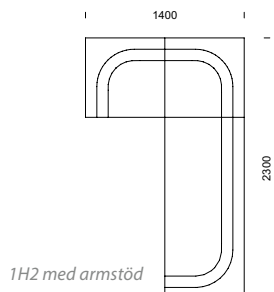

CASINO kombinationer

CASINO info sid 24–25.

Våra modulsoffor kan byggas
i oändliga kombinationer!

25 % rabatt ska dras av på angivna priser

EDGE/EDGE GRANDE

EDGE information sid 38-41.

KOMBINATIONER

Våra modulsoffor kan byggas i oändliga kombinationer!