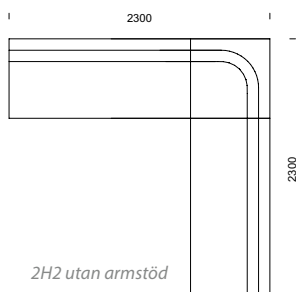

CASINO kombinationer

CASINO info sid 24–25.

Våra modulsoffor kan byggas
i oändliga kombinationer!

25 % rabatt ska dras av på angivna priser

EDGE/EDGE GRANDE

EDGE information sid 38-41.

KOMBINATIONER

Våra modulsoffor kan byggas i oändliga kombinationer!