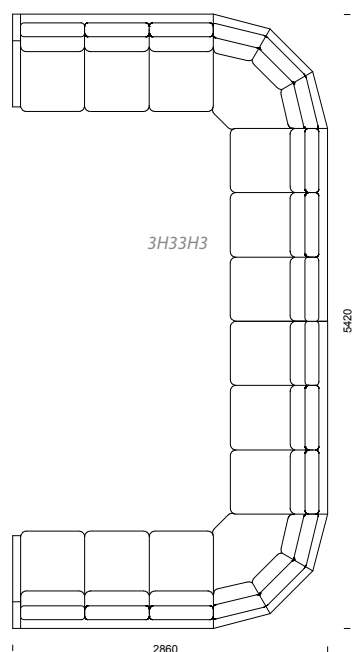

CASINO kombinationer

CASINO info sid 24–25.

Våra modulsoffor kan byggas
i oändliga kombinationer!

25 % rabatt ska dras av på angivna priser

EDGE/EDGE GRANDE

EDGE information sid 38-41.

KOMBINATIONER

Våra modulsoffor kan byggas i oändliga kombinationer!