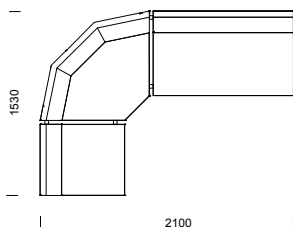

1H2
rundat hörn utan armstöd