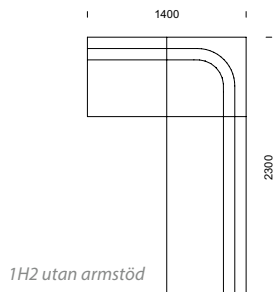

CASINO kombinationer

CASINO info sid 24–25.

Våra modulsoffor kan byggas
i oändliga kombinationer!

25 % rabatt ska dras av på angivna priser

EDGE/EDGE GRANDE

EDGE information sid 38-41.

KOMBINATIONER

Våra modulsoffor kan byggas i oändliga kombinationer!