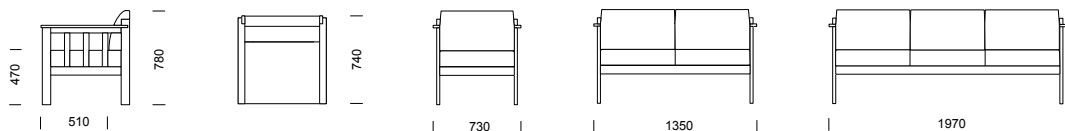

och allsidig. Finns från fåtölj till stora kombinationer. Alla modeller har avtagbar klädsel. Design: Peder Kallin

SKATE 2-sitssoffa

SKATE fåtölj

SKATE 3-sitssoffa

73

SKATE fätölj/soffa

Förse gärna **SKATE** med sidokuddar.