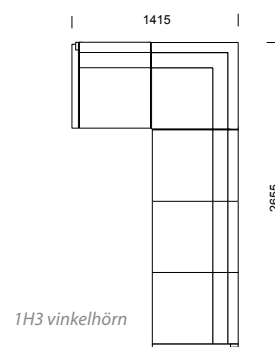

SKATE kombinationer

SKATE information sid 74-75.

93

KOMBINATIONER

Våra modulsoffor kan byggas i oändliga kombinationer!

25 % rabatt ska dras av på angivna priser