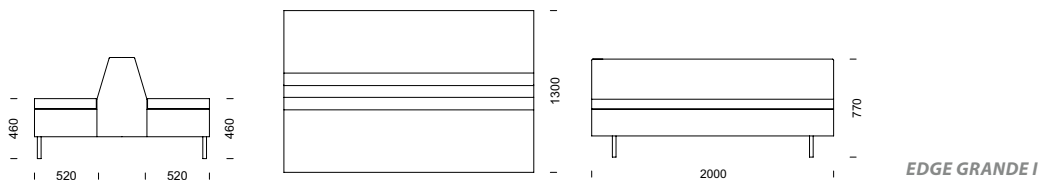

med Edge sektionsmöbel. Möbeln kan försees med eluttag och USB-anslutning. Design: Eva Nyberg och Catarina von Matérn – CAVA Design

EDGE GRANDE H

EDGE GRANDE I

EDGE GRANDE Z

EDGE GRANDE T

EDGE GRANDE i kombination med två stycken **EDGE 2-sitsmoduler** med ett armstöd.