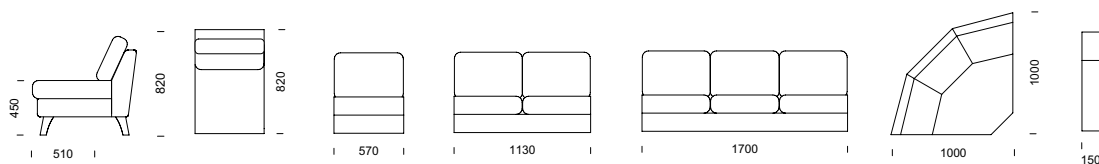

81

STRONG

STRONG ritningar för fler kombinationer – se sidan 94.

FAKTA Stomme i massivt trä med fast plywoodbotten. Stoppling i kallskum. Sits- och ryggdynor har avtagbar klädsel och är fästa med kardborreband. Stommen har fast klädsel men kan förses med avtagbar mot tillägg. Dragkedjorna är förlängda som standard medan kläppen kan fås fastsydd som tillval. Välj mellan metallmedar eller metallben. Tillverkas även i specialmått.

STRONG sektionsmöbel (pris i SEK)	b/d/h/sitthöjd/sitsdjup	Tyg- åtgång	Insänt tyg	Prisgr.1	Prisgr. 2	Prisgr. 3	Prisgr. 4	Läder standard
1-sitsmodul	570/820/820/450/510 mm	2,8 m	7 777	8 580	9 643	9 830	10 348	13 288
2-sitsmodul	1130/820/820/450/510 mm	4,6 m	11 994	13 308	15 058	15 362	16 214	21 040
3-sitsmodul	1700/820/820/450/510 mm	6,1 m	15 909	17 645	19 890	20 281	21 370	27 564
Hörndel, rundad	1000x1000 mm	4,4 m	17 504	19 479	21 153	21 448	22 258	26 875
Hörndel, vinkel	820x820 mm	4,4 m	17 504	19 479	21 153	21 448	22 258	26 875
Armstöd/par	Bredd 120 mm	2,0 m	4 942	5 502	6 262	6 395	6 766	8 865
Mellanarmstöd	–	0,6 m	2 226	2 306	2 447	2 612	2 823	4 048
Kombination 1VH2, vinkelhörn	1510x2070 mm	13,8 m	42 216	46 869	52 119	53 038	55 585	70 067
Kombination 1VH3, vinkelhörn	1510x2640 mm	15,1 m	46 131	51 205	56 951	57 955	60 741	76 592
Kombination 2VH2, vinkelhörn	2070x2070 mm	15,6 m	46 432	51 596	57 533	58 570	61 450	77 821
Kombination 2VH3, vinkelhörn	2070x2640 mm	16,9 m	50 346	55 933	62 364	63 487	66 607	84 346
Kombination 3VH3, vinkelhörn	2640x2640 mm	18,2 m	54 262	60 269	67 195	68 404	71 762	90 867
Kombination 2VH2VH2, vinkelhörn	2070x2770x2070 mm	24,6 m	75 927	84 379	93 746	95 380	99 923	125 738
Kombination 3VH3VH3, vinkelhörn	2640x3340x2640 mm	28,5 m	87 674	97 393	108 239	110 133	115 388	145 308
Kombination 1RH2, rundat hörn	1690x2250 mm	13,8 m	42 216	46 869	52 119	53 038	55 585	70 067
Kombination 1RH3, rundat hörn	1690x2820 mm	15,1 m	46 131	51 205	56 951	57 955	60 741	76 592
Kombination 2RH2, rundat hörn	2250x2250 mm	15,6 m	46 432	51 596	57 533	58 570	61 450	77 821
Kombination 2RH3, rundat hörn	2250x2820 mm	16,9 m	50 346	55 933	62 364	63 487	66 607	84 346
Kombination 3RH3, rundat hörn	2820x2820 mm	18,2 m	54 262	60 269	67 195	68 404	71 762	90 867
Kombination 2RH2RH2, rundat hörn	2250x3130x2250 mm	24,6 m	75 927	84 379	93 746	95 380	99 923	125 738
Kombination 3RH3RH3, rundat hörn	2820x3700x2820 mm	28,5 m	87 674	97 393	108 239	110 133	115 388	145 308
Extra klädsel/dyna	–	1,3 m	1 174	1 273	1 532	1 632	1 735	2 379
Armstödsskydd/par	–	1,1 m	1 039	1 236	1 486	1 552	1 671	2 341

STRONG tillval (se föregående uppslag)

25 % rabatt ska dras av på angivna priser