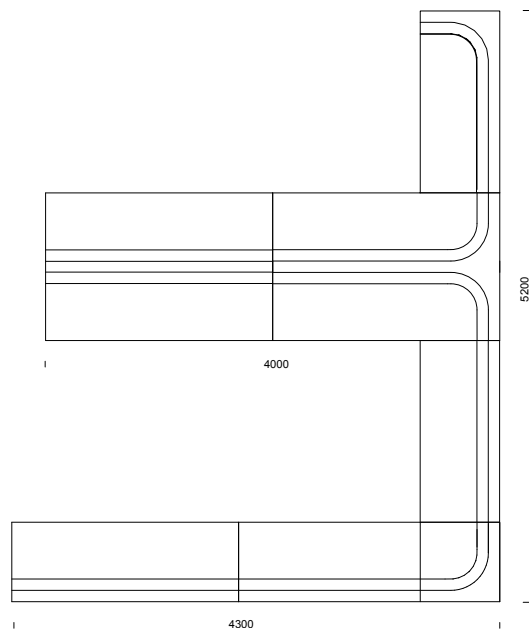

CASINO kombinationer

CASINO info sid 24–25.

Våra modulsoffor kan byggas
i oändliga kombinationer!

25 % rabatt ska dras av på angivna priser

EDGE/EDGE GRANDE

EDGE information sid 38-41.

KOMBINATIONER

Våra modulsoffor kan byggas i oändliga kombinationer!