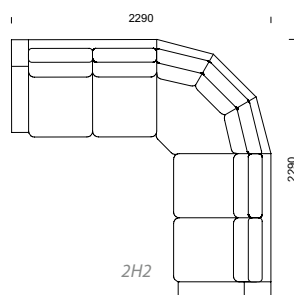

CASINO kombinationer

CASINO info sid 24–25.

Våra modulsoffor kan byggas
i oändliga kombinationer!

25 % rabatt ska dras av på angivna priser

EDGE/EDGE GRANDE

EDGE information sid 38-41.

KOMBINATIONER

Våra modulsoffor kan byggas i oändliga kombinationer!