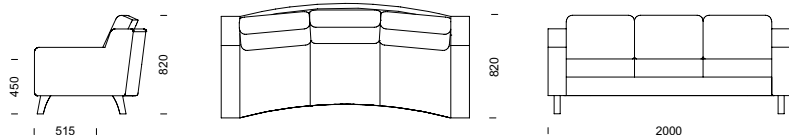

47

FLIPPER soffa

FAKTA Trästomme med nozagbotten, stoppning i kallsfum. Vändbara plymåer. Helt avtagbar klädsel. Standard är ben i björk. Som tillval finns ben i lackad bok, oljad eller lackad ek alternativt i täcklackat utförande. Flipper finns också att få med svarvade ben.

FLIPPER soffa (pris i SEK)	b/d/h/sitthöjd/sitsdjup	Tyg- åtgång	Insänt tyg	Prisgr.1	Prisgr. 2	Prisgr. 3	Prisgr. 4	Läder standard
3-sitssoffa	2000/820/820/515/450 mm	8,6 m	18 549	20 562	23 115	23 562	24 798	31 839
Komplett extraklädsel	–	–	Pris: 60% av produktens pris enl. ovan i resp. prisgrupp					
Extra klädsel/dyna	–	1,7 m	1 174	1 273	1 532	1 632	1 735	2 379
Mellanarmstöd	–	0,6 m	2 226	2 306	2 447	2 612	2 823	4 048
Prydnadskuddar / par	400 x 400 mm	1,0 m	1 137	1 559	1 857	1 909	2 052	–
Prydnadskuddar / par	500 x 500 mm	1,2 m	1 263	1 671	1 975	2 023	2 164	–

FLIPPER tillval (pris i SEK)	Möbeltass i plast	Ben, trä täcklackade, vit/svart	Ben, lackad bok el. ek, oljad ek	Ben, svarvade med ställbar fot	Fast botten
	tillägg/4 st	tillägg/enhet	tillägg/enhet	tillägg/enhet	tillägg/enhet
soffa	200	632	800	734	1 031

specialfärg
mot tillägg

25 % rabatt ska dras av på angivna priser