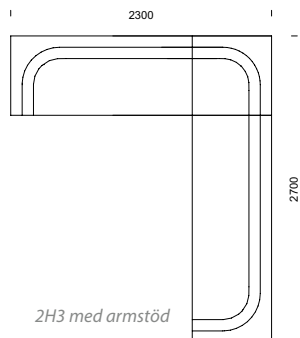

CASINO kombinationer

CASINO info sid 24–25.

Våra modulsoffor kan byggas
i oändliga kombinationer!

25 % rabatt ska dras av på angivna priser

EDGE/EDGE GRANDE

EDGE information sid 38-41.

KOMBINATIONER

Våra modulsoffor kan byggas i oändliga kombinationer!