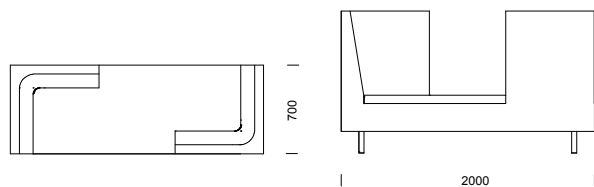

EDGE 3-sitssoffa med hög rygg, medar i pulverlackerat stål.

EDGE fästmanssoffa med hög rygg, ben i silverlackerad metall.

EDGE kan förses med ben i trä med metallkrage.

37

EDGE soffa med hög rygg

EDGE 2-sitssoffa med hög rygg, ben i björk.