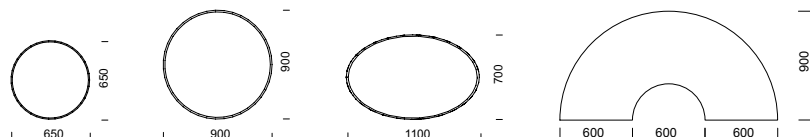

KUBB pall

FAKTA Pallar med ben i björk. Som tillval finns ben i lackad bok, oljad eller lackad ek, ben i metall alternativt medar i silverlack. Avtagbar klädsel. Stoppning av kallsaum.

KUBB pall (pris i SEK)	b/d/h/sitthöjd/sitsdjup	Tyg- åtgång	Insänt tyg	Prisgr.1	Prisgr. 2	Prisgr. 3	Prisgr. 4	Läder standard
Kvadratisk pall	440/600/600 mm	1,3 m	3 806	4 097	4 494	4 564	4 758	5 850
Rektangulär pall	440/1000/600 mm	1,7 m	4 753	5 152	5 671	5 763	6 014	7 446
Rektangulär pall	440/1500/600 mm	2,2 m	5 705	6 258	6 929	7 045	7 372	9 225
Rund pall	440/Ø 650 mm	1,4 m	4 029	4 373	4 800	4 875	5 081	6 262
Rund pall	440/Ø 900 mm	1,8 m	4 875	5 323	5 871	5 969	6 235	7 750
Ellipsformad pall	440/1100/700 mm	1,8 m	5 344	5 695	6 246	6 341	6 610	8 125
Halvcirkelformad pall	440/1800/900 mm	2,9 m	7 116	8 022	8 907	9 063	9 491	11 933
Komplett extraklädsel	–	–	Pris: 60% av produktens pris enl. ovan i resp. prisgrupp					

KUBB tillval (pris i SEK)	Möbeltass i plast	Ben, lackad bok el. ek, oljad ek	Ben, trä med metallkrage, silverlack	Ben, metall, RAL 9006, silverlack	Små medar, metall, RAL 9006, silverlack	Medar, stål pulverlackerade
	tillägg/4 st	tillägg/enhet	tillägg/enhet	tillägg/enhet	tillägg/enhet	tillägg/enhet
kvadratisk	200	800	671	671	1 421	879
rektangulär						879
rund						–
ellipsformad						–
halvcirkelformad	300/6 st	1 199	1 007	1 007	2 128	–

specialfärg
mot tillägg

specialfärg
mot tillägg

25 % rabatt ska dras av på angivna priser