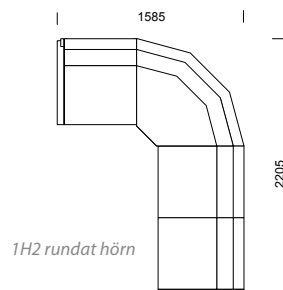

SKATE kombinationer

SKATE information sid 74-75.

93

KOMBINATIONER

Våra modulsoffor kan byggas i oändliga kombinationer!

25 % rabatt ska dras av på angivna priser