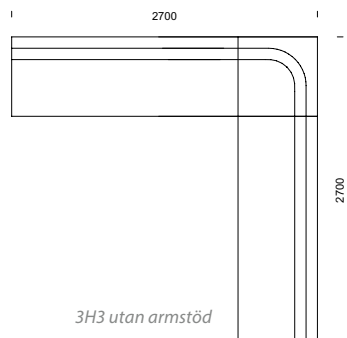

CASINO kombinationer

CASINO info sid 24–25.

Våra modulsoffor kan byggas
i oändliga kombinationer!

25 % rabatt ska dras av på angivna priser

EDGE/EDGE GRANDE

EDGE information sid 38-41.

KOMBINATIONER

Våra modulsoffor kan byggas i oändliga kombinationer!