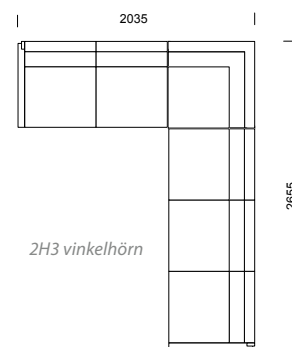

SKATE kombinationer

SKATE information sid 74-75.

93

KOMBINATIONER

Våra modulsoffor kan byggas i oändliga kombinationer!

25 % rabatt ska dras av på angivna priser