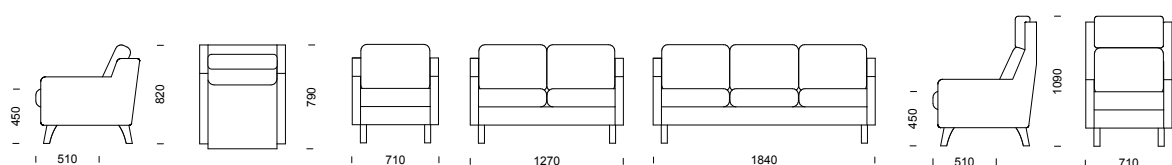

BIA sektionsmöbel (pris i SEK)	b/d/h/sitthöjd/sitsdjup	Tyg- åtgång	Insänt tyg	Prisgr.1	Prisgr. 2	Prisgr. 3	Prisgr. 4
1-sitsmodul exkl. gavlar	500/720/750/440/480 mm	1,4 m	4 547	4 895	5 323	5 396	5 604
2-sitssoffa	1130/720/750/440/480 mm	2,8 m	10 171	10 840	11 660	11 804	12 203
3-sitssoffa	1680/720/750/440/480 mm	4,2 m	15 151	16 156	17 386	17 601	18 201
Pall	580/500/440/440/460 mm	0,6 m	2 517	2 621	2 805	2 836	2 926
2-sitspall	1130/500/440/440/460 mm	1,2 m	4 714	5 055	5 421	5 484	5 663
3-sitspall	1680/500/440/440/460 mm	1,8 m	6 907	7 487	8 037	8 134	8 400
Mellangavel, stål (låg)/st	40/-/-/- mm	-	633	633	633	633	633
Sidogavlar, stål (låg alt. hög)/st	50/-/-/- mm	-	823	823	823	823	823
Sidogavlar hög, björk/par	80/-/-/- mm	-	1 755	1 755	1 755	1 755	1 755

BIA tillval (se föregående uppslag)

25 % rabatt ska dras av på angivna priser

BRIDGE fåtölj/soffa

Med en ren, okomplicerad design samt med relativt smala gavlar och slanka ben – ger Bridge ett fräscht och luftigt intryck. Bridge, som har konventionellt, plant armstöd, är systemmodell till Bugg med lutande

gavel. Båda serierna har givetvis vändbara plymår, avtagbar klädsel samt en rad tillvalsmöjligheter.
Design: Peder Kallin

BRIDGE 3-sitssoffa och fåtölj med ben i massiv björk.

BRIDGE 2-sitssoffa

BRIDGE kan försees med låg, öppen gavel och ben i antingen trä eller metall samt medar. All klädsel på stomme och dynor är helt avtagbar del för del.