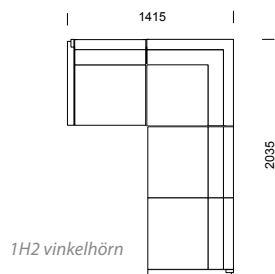

SKATE kombinationer

SKATE information sid 74-75.

93

KOMBINATIONER

Våra modulsoffor kan byggas i oändliga kombinationer!

25 % rabatt ska dras av på angivna priser