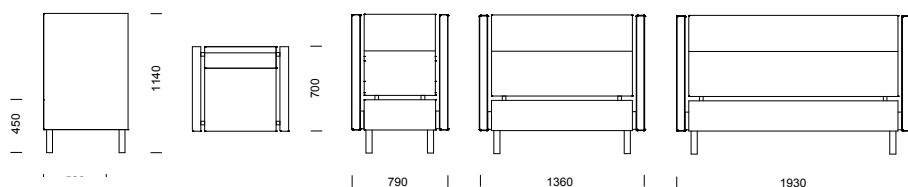

CRICKET HÖG med armstöd

31

CRICKET HÖG fätölj/soffa

FAKTA Stomme i massivt trä med nozagbotten. Stoppling i kallskum. Rekommenderas klädd i konstläder. Avstånd mellan sits, rygg och gavlar ger god avtorkningsmöjlighet. Standard är fast klädsel och ben i björk. Mot tillägg kan Cricket Hög fås med ben i lackad bok, oljad eller lackad ek samt ben i täcklackat utförande alternativt sockel, metallben och silverlackade medar.

CRICKET HÖG fätölj/soffa (pris i SEK)	b/d/h/sitthöjd/sitsdjup	Tyg- åtgång	Insänt tyg	Prisgr.1	Prisgr. 2	Prisgr. 3	Prisgr. 4
Hög fätölj med armstöd	790/700/1140/450/520 mm	5,5 m	10 261	11 174	12 400	12 617	13 212
Hög 2-sitssoffa med armstöd	1360/700/1140/450/520 mm	6,9 m	13 964	15 169	16 815	17 103	17 901
Hög 3-sitssoffa med armstöd	1930/700/1140/450/520 mm	8,4 m	16 365	17 866	19 899	20 256	21 241
Prydnadskuddar / par	400 x 400 mm	1,0 m	1 137	1 559	1 857	1 909	2 052
Prydnadskuddar / par	500 x 500 mm	1,2 m	1 263	1 671	1 975	2 023	2 164

CRICKET tillval	Möbel- tass i plast	Ben, trä täcklack- ade, vit/ svart	Ben, lackad bok el. ek, oljad ek	Ben, trä med me- tallkrage, silverlack	Ben, metall, RAL 9006, silverlack	Sockel, björk	Ben, förhöjda +20 mm	Medar, metall, RAL 9006, silverlack	Uttag El 230V/ USB
	tillägg/4 st	tillägg/enhet	tillägg/enhet	tillägg/enhet	tillägg/enhet	tillägg/enhet	tillägg/enhet	tillägg/enhet	
fätölj/1-sitsmodul						2 367			offe- reras
2-sitssoffa/-modul	200	632	800	671	671	2 762	774	879	
3-sitssoffa/-modul						3 156			

specialfärg
mot tillägg

specialfärg
mot tillägg

specialfärg
mot tillägg

25 % rabatt ska dras av på angivna priser