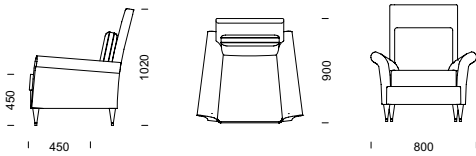

FAKTA Trästomme med nozagsits, stoppning i kallskum. Vändbara plymåer. Helt avtagbar klädsel med förlängda dragkedjor. Svarvade ben i björk med ställbar fot. Som tillval finns ben i lackad bok och ek samt i oljad ek.

RETRO fätölj/soffa (pris i SEK)	b/d/h/sitthöjd/sitsdjup	Tyg- åtgång	Insänt tyg	Prisgr.1	Prisgr. 2	Prisgr. 3	Prisgr. 4
Fätölj låg rygg	800/800/790/450/450 mm	3,8 m	12 233	13 768	14 940	15 138	15 711
Fätölj hög rygg	800/900/1020/450/450 mm	4,8 m	12 725	14 638	16 131	16 377	17 095
2-sitssoffa	1360/800/790/450/450 mm	6,3 m	16 667	18 748	20 196	20 604	21 375
3-sitssoffa	1900/800/790/450/450 mm	7,8 m	20 187	23 498	25 901	26 322	27 488
Komplett extraklädsel	–	–	60% av produktens pris enl. ovan i resp. prisgrupp				
Extra klädsel/dyna	–	1,3 m	1 174	1 273	1 532	1 632	1 735
Armstödsskydd/par	–	0,7 m	1 020	1 213	1 458	1 522	1 639
Prydnadskuddar / par	400 x 400 mm	1,0 m	1 137	1 559	1 857	1 909	2 052
Prydnadskuddar / par	500 x 500 mm	1,2 m	1 263	1 671	1 975	2 023	2 164

RETRO tillval (pris i SEK)	Möbeltass i plast	Ben, lackad bok el. ek, oljad ek	Sjukhusväv
	tillägg/4 st	tillägg/enhet	per sits
fätölj, 2-sitssoffa, 3-sitssoffa	200	800	696
			per rygg hel
			696
			per rygg nedre del
			412

25 % rabatt ska dras av på angivna priser