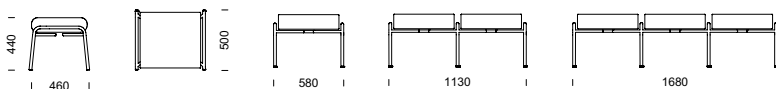

BIA fåtölj i stål (pris i SEK)

Fåtölj	580/720/750/440/480 mm	1,4 m	5 371	5 719	6 146	6 220	6 428
Extra klädsel	—	1,4 m	1 394	2 034	2 470	2 546	2 757

BIA tillval (pris i SEK)

	Trästativ täcklackat, vit/svart	Kromlackat stålrörsstativ	Pulverlackat stålrörsstativ specialkulör	Armstödsplattor	Sjukhusväv
	tillägg/enhet	tillägg/enhet	tillägg/enhet	tillägg/par	tillägg/enhet
fåtölj	750	1000 + startkostnad	500 + startkostnad	björk el. bok 575	850
	specialfärg mot tillägg			ek 655	

lackerat stål eller gavel i formpressat trä. Klädseln är helt avtagbar på samtliga varianter.

Design: Staffan Lauthers

BIA 2-sitssoffa med låg mellangavel och låga sidogavlar.

BIA 3-sitssoffa

BIA pall

BIA 4-sitssoffa totalbredd 223 cm

BIA 4-sitspall totalbredd 223 cm

BIA 3-sitspall

BIA
soffa & pall

FAKTA Stomme i pulverlackerat stålrör (silver: RAL 9006). Sittelement i formpressad plywood med stoppling av kallskum. Klädseln är helt avtagbar. Sidogavlar finns i högt och lågt utförande och mellangavlar i stål finns i lågt utförande. Sidogavlar kan även fås i formpressad björkplywood. Den höga gaveln kan förses med armstödsplatta i bok, björk eller ek.

BIA sektionsmöbel (pris i SEK)	b/d/h/sitthöjd/sitsdjup	Tyg- åtgång	Insänt tyg	Prisgr.1	Prisgr. 2	Prisgr. 3	Prisgr. 4
1-sitsmodul exkl. gavlar	500/720/750/440/480 mm	1,4 m	4 547	4 895	5 323	5 396	5 604
2-sitssoffa	1130/720/750/440/480 mm	2,8 m	10 171	10 840	11 660	11 804	12 203
3-sitssoffa	1680/720/750/440/480 mm	4,2 m	15 151	16 156	17 386	17 601	18 201
Pall	580/500/440/440/460 mm	0,6 m	2 517	2 621	2 805	2 836	2 926
2-sitspall	1130/500/440/440/460 mm	1,2 m	4 714	5 055	5 421	5 484	5 663
3-sitspall	1680/500/440/440/460 mm	1,8 m	6 907	7 487	8 037	8 134	8 400
Mellangavel, stål (låg)/st	40/-/-/- mm	-	633	633	633	633	633
Sidogavlar, stål (låg alt. hög)/st	50/-/-/- mm	-	823	823	823	823	823
Sidogavlar hög, björk/par	80/-/-/- mm	-	1 755	1 755	1 755	1 755	1 755