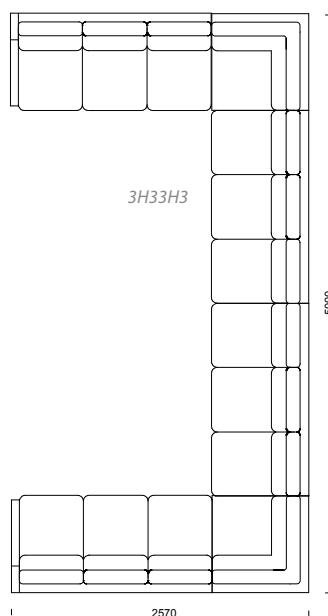

25 % rabatt ska dras av på angivna priser