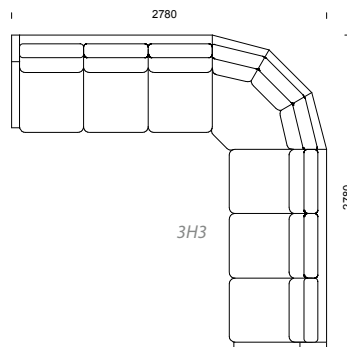

BRIDGE kombinationer

BRIDGE information sid 16-17.

Våra modulsoffor kan byggas
i oändliga kombinationer!

25 % rabatt ska dras av på angivna priser