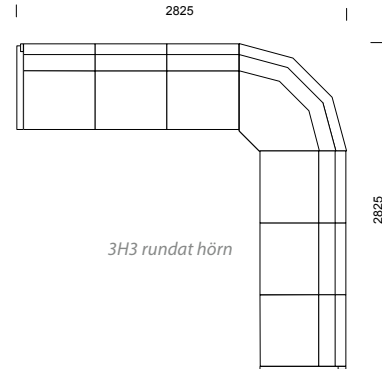

SKATE kombinationer

SKATE information sid 74-75.

93

KOMBINATIONER

Våra modulsoffor kan byggas i oändliga kombinationer!

25 % rabatt ska dras av på angivna priser