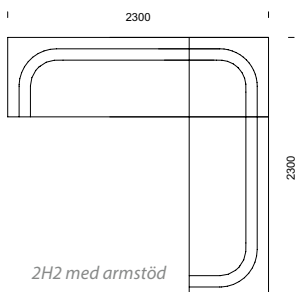

CASINO kombinationer

CASINO info sid 24–25.

Våra modulsoffor kan byggas
i oändliga kombinationer!

25 % rabatt ska dras av på angivna priser

EDGE/EDGE GRANDE

EDGE information sid 38-41.

KOMBINATIONER

Våra modulsoffor kan byggas i oändliga kombinationer!