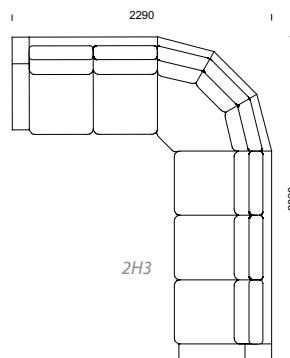

CASINO kombinationer

CASINO info sid 24–25.

Våra modulsoffor kan byggas
i oändliga kombinationer!

25 % rabatt ska dras av på angivna priser

EDGE/EDGE GRANDE

EDGE information sid 38-41.

KOMBINATIONER

Våra modulsoffor kan byggas i oändliga kombinationer!