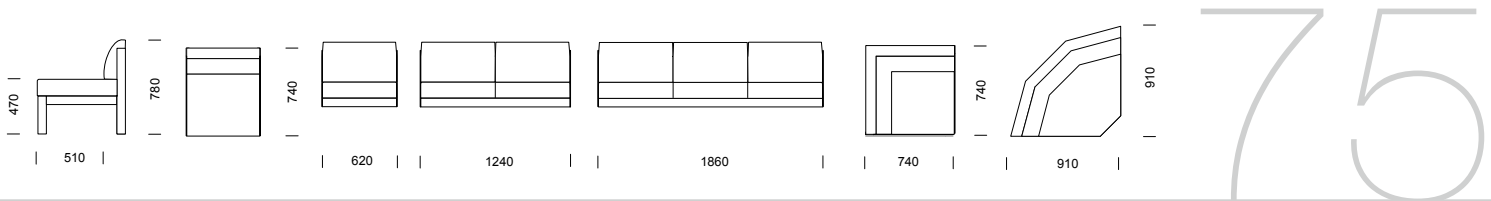

SKATE ritningar för kombinationer – se sidan 93.