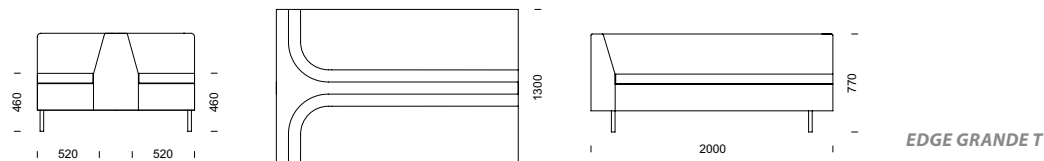

EDGE GRANDE T