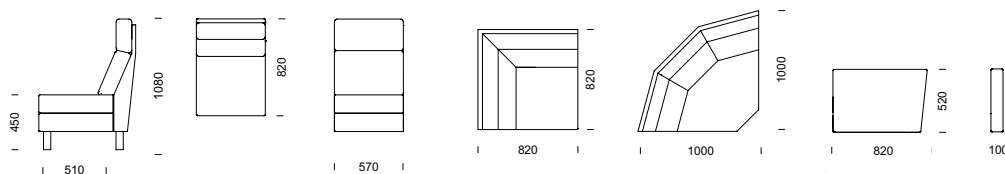

LABYRINT HÖG 2-sitsmodul bredd 1130 mm, 3-sitsmodul bredd 1700 mm

59

LABYRINT sektion

LABYRINT ritningar för kombinationer – se sidan 92.

FAKTA Stomme i massivt trä med nozagbotten som standard. Fast plywoodbotten finns som tillval. Stoppning i kallskum. All klädsel på både stomme och dynor är helt avtagbar och har förlängda dragkedjor. Standard är ben i massiv björk. Som tillval finns ben i lackad bok, oljad eller lackad ek, i täcklackat utförande, ben i metall alternativt medar. Tillverkas även i specialmått.

LABYRINT HÖG sektion (pris i SEK)	b/d/h/sitthöjd/sitsdjup	Tyg- åtgång	Insänt tyg	Prisgr.1	Prisgr. 2	Prisgr. 3	Prisgr. 4	Läder standard
1-sitsmodul	570/820/1080/450/510 mm	3,0 m	7 621	8 389	9 326	9 487	9 942	12 517
2-sitsmodul	1130/820/1080/450/510 mm	5,3 m	11 661	12 911	14 563	14 851	15 651	20 200
3-sitsmodul	1700/820/1080/450/510 mm	7,3 m	15 495	17 214	19 489	19 885	20 985	27 257
Hörn vinkel	820x820 mm	4,7 m	16 622	18 469	19 933	20 190	20 897	24 934
Hörn rundat	1000x1000 mm	4,7 m	16 622	18 469	19 933	20 190	20 897	24 934
Armstöd/par	Bredd 100 mm	1,8 m	3 876	4 396	4 957	5 056	5 327	6 876
Mellanarmstöd	–	0,6 m	2 226	2 306	2 447	2 612	2 823	4 048
Kombination 1VH2	1490x2050 mm	14,8 m	39 778	44 166	48 778	49 581	51 816	64 528
Kombination 1VH3	1490x2620 mm	16,8 m	43 612	48 470	53 703	54 616	57 151	71 583
Kombination 2VH2	2050x2050 mm	17,1 m	43 819	48 688	54 016	54 945	57 524	72 211
Kombination 2VH3	2050x2620 mm	19,1 m	47 653	52 992	58 942	59 979	62 858	79 268
Kombination 3VH3	2620x2620 mm	21,1 m	51 488	57 294	63 867	65 015	68 192	86 322
Kombination 2VH2VH2	2050x2770x2050 mm	27,1 m	72 101	80 069	88 512	89 984	94 073	117 348
Kombination 3VH3VH3	2620x3340x2620 mm	33,1 m	83 601	92 976	103 288	105 089	110 074	138 512
Kombination 1RH2	1670x2230 mm	14,8 m	39 778	44 166	48 778	49 581	51 816	64 528
Kombination 1RH3	1670x2800 mm	16,8 m	43 612	48 470	53 703	54 616	57 151	71 583
Kombination 2RH2	2230x2230 mm	17,1 m	43 819	48 688	54 016	54 945	57 524	72 211
Kombination 2RH3	2230x2800 mm	19,1 m	47 653	52 992	58 942	59 979	62 858	79 268
Kombination 3RH3	2800x2800 mm	21,1 m	51 488	57 294	63 867	65 015	68 192	86 322
Kombination 2RH2RH2	2230x3130x2230 mm	27,1 m	72 101	80 069	88 512	89 984	94 073	117 348
Kombination 3RH3RH3	2800x3700x2800 mm	33,1 m	83 601	92 976	103 288	105 089	110 074	138 512
Komplett extraklädsel	–	–	Pris: 60% av produktens pris enl. ovan i resp. prisgrupp					

LABYRINT tillval (se föregående uppslag)

25 % rabatt ska dras av på angivna priser