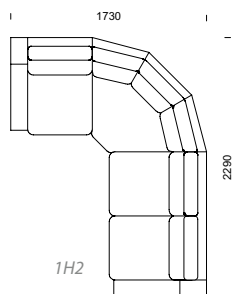

CASINO kombinationer

CASINO info sid 24–25.

Våra modulsoffor kan byggas
i oändliga kombinationer!

25 % rabatt ska dras av på angivna priser

EDGE/EDGE GRANDE

EDGE information sid 38-41.

KOMBINATIONER

Våra modulsoffor kan byggas i oändliga kombinationer!