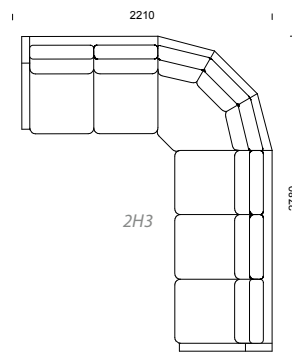

BRIDGE kombinationer

BRIDGE information sid 16-17.

Våra modulsoffor kan byggas
i oändliga kombinationer!

25 % rabatt ska dras av på angivna priser