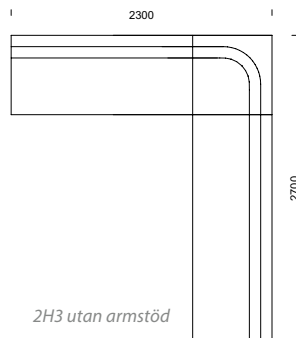

CASINO kombinationer

CASINO info sid 24–25.

Våra modulsoffor kan byggas
i oändliga kombinationer!

25 % rabatt ska dras av på angivna priser

EDGE/EDGE GRANDE

EDGE information sid 38-41.

KOMBINATIONER

Våra modulsoffor kan byggas i oändliga kombinationer!