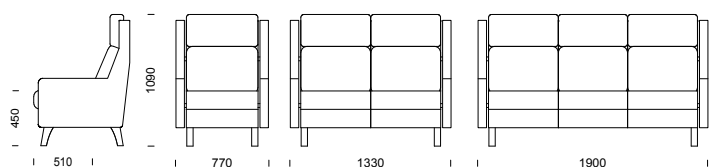

15

BRIDGE vårdfåtölj/vårdsoffa