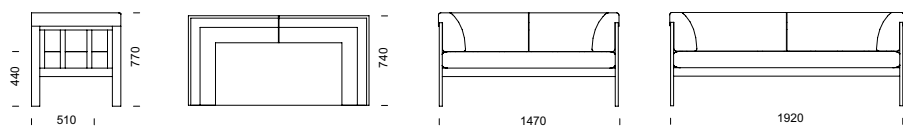

där barn är i rörelse. Ändå är det en enkel och praktisk soffa med massiv trästomme och helt avtagbar klädsel. Design: Peder Kallin

POKER 2-sitssoffa

POKER 3-sitssoffa

63

POKER soffa

POKER baksida

FAKTA Stomme i massiv björk. Kan täckmålas i svart eller vit (specialfärg mot tillägg). Stoppning av kallskum. Klädsel och stoppning är dragen över stommens ovankant. Helt avtagbar klädsel.