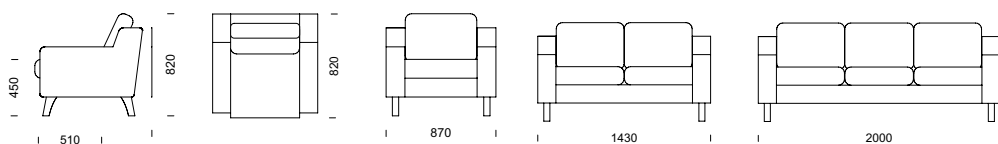

23

CASINO fätölj/soffa