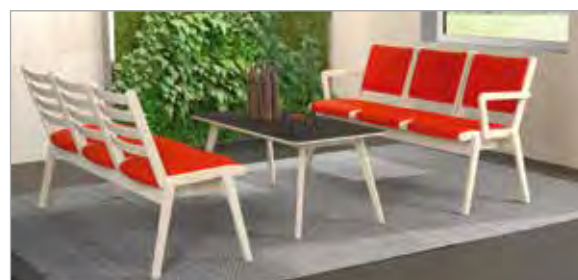

AURORA har avtagbar klädsel samt nozagfjädrar.

Ryggen kan fås klädd eller i träutförande.