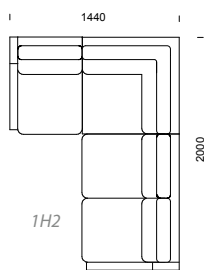

BRIDGE kombinationer

BRIDGE information sid 16-17.

Våra modulsoffor kan byggas
i oändliga kombinationer!

25 % rabatt ska dras av på angivna priser