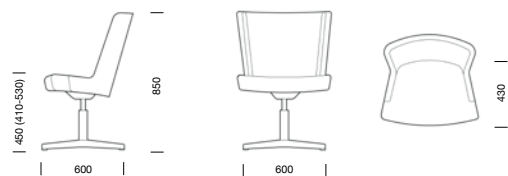

43

FLEXI stol