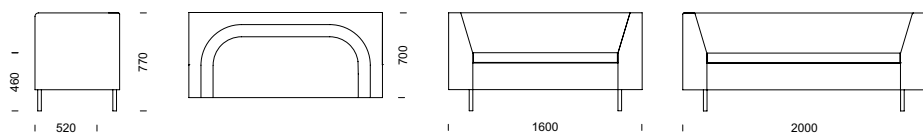

35

EDGE soffa/pall