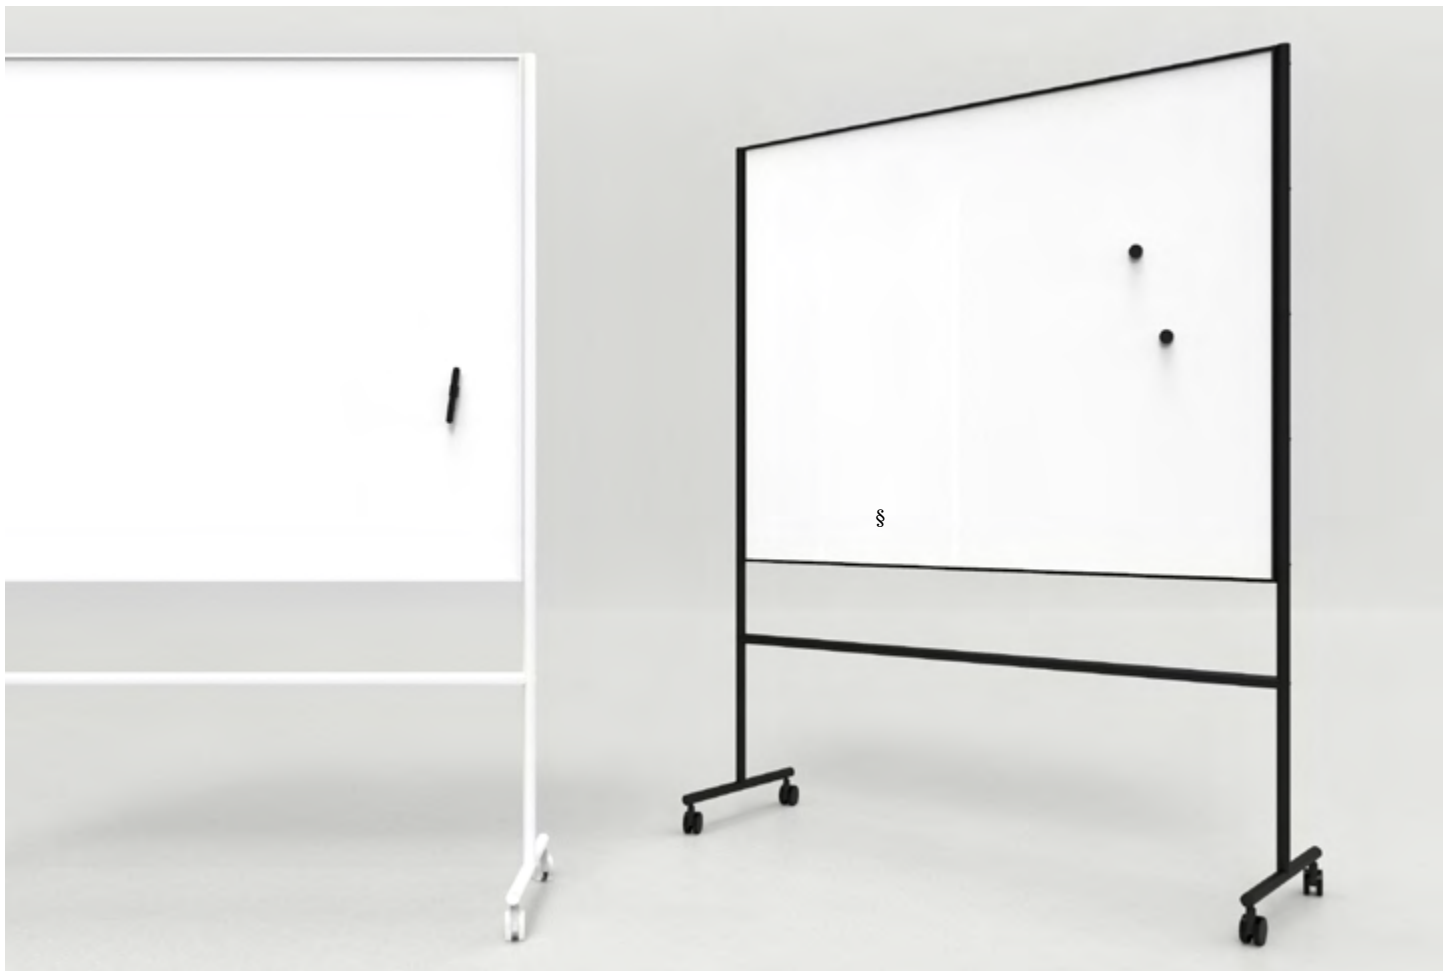

707 x 1960 x 500

1507 x 1960 x 500

2007 x 1960 x 500

## ONE DOUBLE-SIDED

Dubbelsidig mobil whiteboard med två emaljerade magnetbärande skrivytor. Med sina rundade ben och markerade ram får ONE ett karaktäristiskt och tidlöst uttryck. Fyra vita eller svarta hjul, varav två låsbara. Designad av HALLEROED.