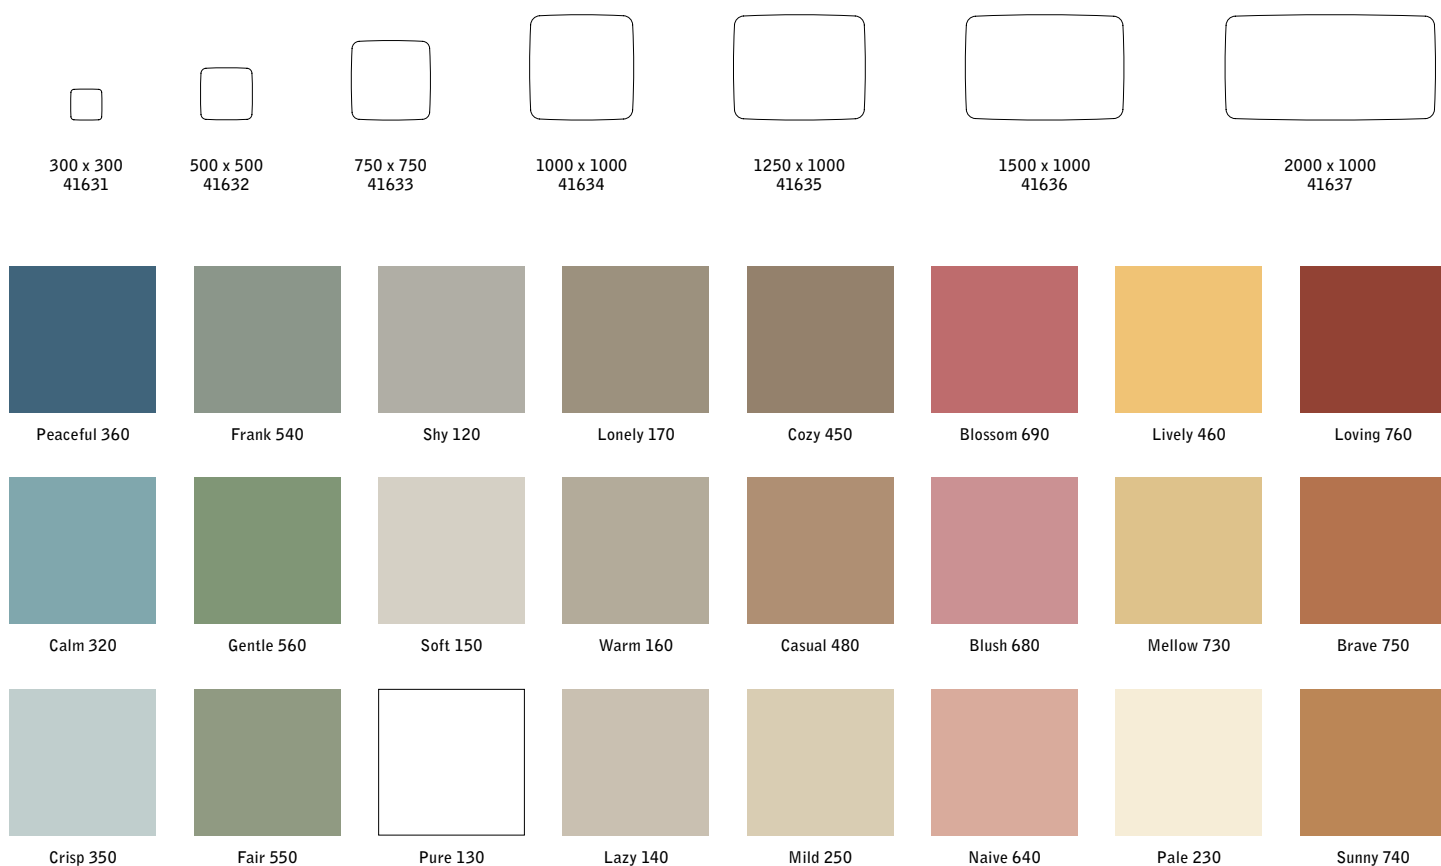

FLOW WALL

Glastavla med en unik rundad flow-form som helt saknar raka linjer, vilket ger en mjuk känsla på väggen. Tavlan är tillverkad i optiskt glas med extra låg järnhalt, vilket ger ett helt klart glas utan gröna toner. Det klara glaset ger en lyster och en exakthet i färgerna som inte kan uppnås med ett vanligt standardglas. Tavlan kan beställas i alla våra 24 utvalda färger. Designad av HALLEROED.

Dolda beslag
Djup från vägg 12 mm
MOOD-GLASS i 24 färger
Magnetbärande
Härdat, optiskt glas

Artikelnummer	Benämning	Mått b x h mm	Vikt kg	Pris
41631-färgkod	FLOW Glastavla	300 x 300	1,6	1 025 kr
41632-färgkod	FLOW Glastavla	500 x 500	3,6	1 536 kr
41633-färgkod	FLOW Glastavla	750 x 750	10	2 732 kr
41634-färgkod	FLOW Glastavla	1000 x 1000	16	5 014 kr
41635-färgkod	FLOW Glastavla	1250 x 1000	17	5 986 kr
41636-färgkod	FLOW Glastavla	1500 x 1000	20	6 935 kr
41637-färgkod	FLOW Glastavla	2000 x 1000	27	8 540 kr

Övriga färger offereras