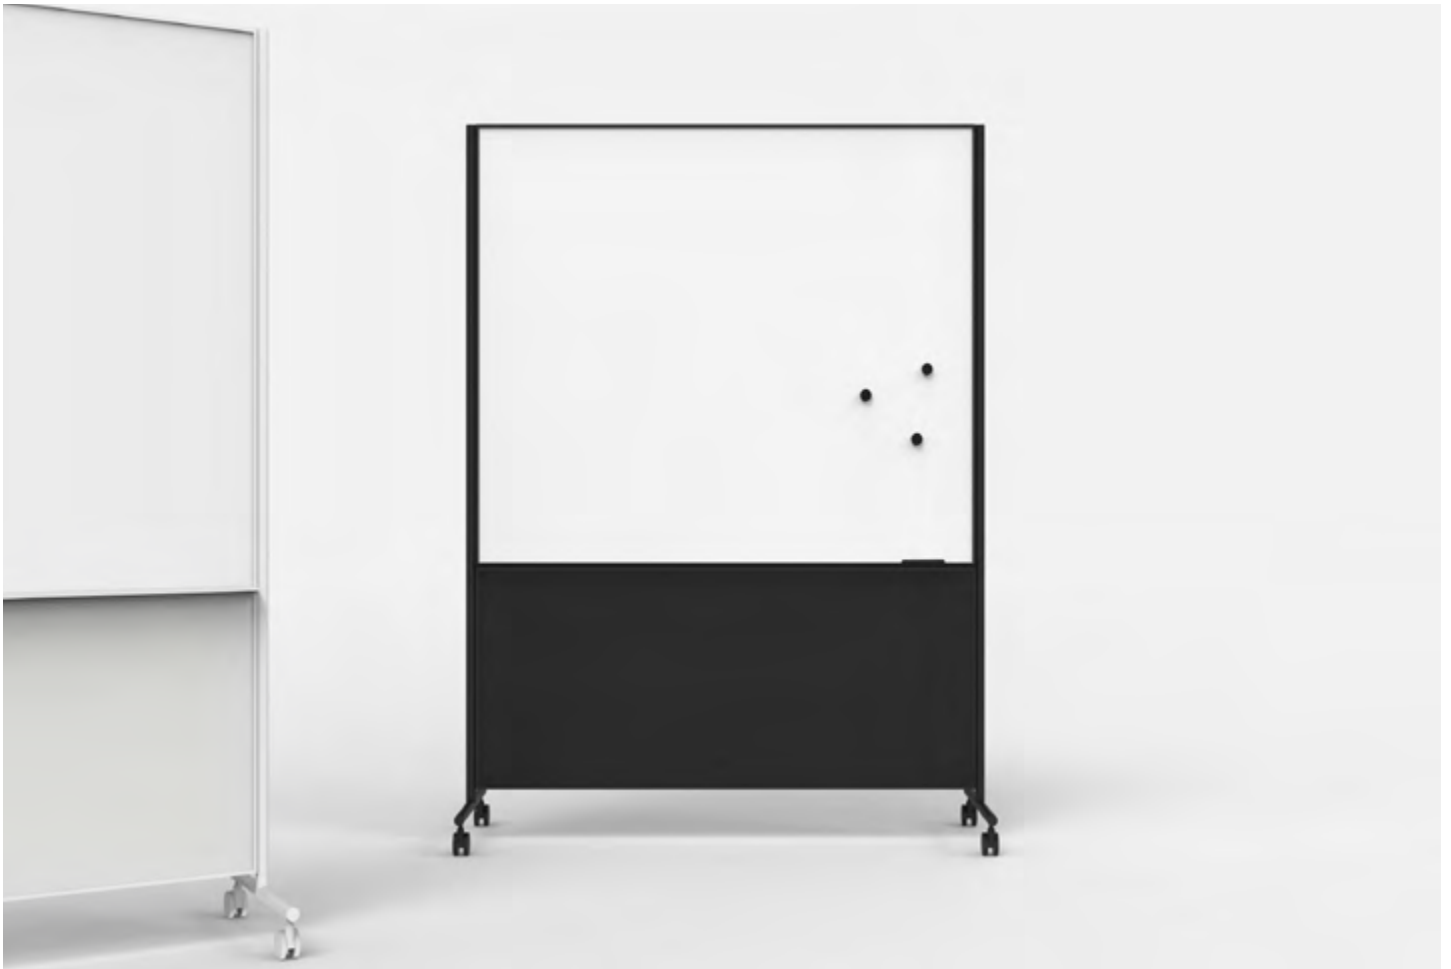

## ONE DOUBLE-SIDED

Dubbelsidig mobil whiteboard med två emaljerade magnetbärande skrivytor. Med sina rundade ben och markerade ram får ONE ett karaktäristiskt och tidlöst uttryck. Fyra vita eller svarta hjul, varav två låsbara. Designad av HALLEROED.

Emaljerad magnetbärande skrivyta  
Skrivytan är Cradle to Cradle-certifierad  
30 års garanti på skrivytan  
Ställbara blädderblockskrokar  
FSC Mix: FSC-C170086

Artikelnummer	Benämning	Mått b x h x d mm	Vikt kg	Pris
91043V	ONE Mobil dubbelsidig whiteboard, Vit	1567 x 1960 x 500 (1507 x 1207)	40	9 662 kr
91043S	ONE Mobil dubbelsidig whiteboard, Svart	1567 x 1960 x 500 (1507 x 1207)	40	9 662 kr
91044V	ONE Mobil dubbelsidig whiteboard, Vit	2067 x 1960 x 500 (2007 x 1207)	50	11 099 kr
91044S	ONE Mobil dubbelsidig whiteboard, Svart	2067 x 1960 x 500 (2007 x 1207)	50	11 099 kr

1567 x 1960 x 500

2067 x 1960 x 500

## ONE WHITEBOARD SCREEN

En dubbelsidig glasemaljerad skrivtavla med ljudblockerande textilklädd nederdel. Ett dynamiskt verktyg för alla professionella miljöer. Den rymliga pennhyllan har plats för många pennor och tillbehör och skyddar även tyget nedanför från smuts. Tillgänglig med ben, ram och textil i antingen svart eller vitt, kompletterad med fyra matchande hjul, varav två är låsbara. Designad av HALLEROED.