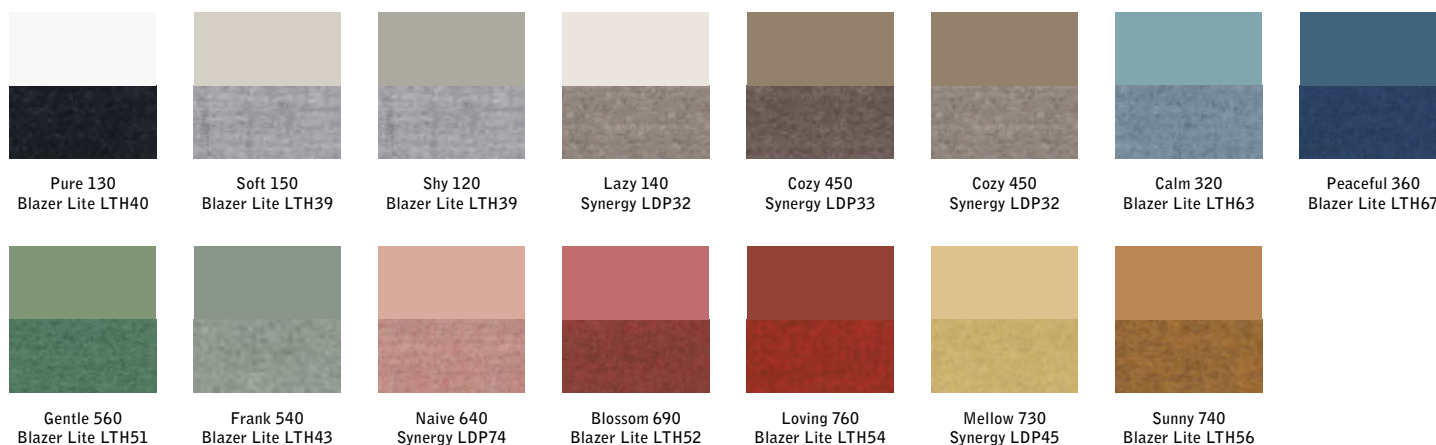

10 färgkombinationer
Magnetbärande skrivyta
Härdat, optiskt glas
MOOD- eller matt SILK-GLASS®
Fötter i grå, svart eller ek
45 mm ljudabsorberande fyllning
FSC Mix: FSC-C170086
EPD (EPD International): S-P-04947

Artikelnummer	Benämning	Mått b x h mm	Vikt kg	Pris
70507-tyg-glas	MOOD FABRIC Mobil glastavla	700 x 1960	24	10 358 kr
70501-tyg-glas	MOOD FABRIC Mobil glastavla	1000 x 1960	35	11 284 kr
70504-tyg-glas	MOOD FABRIC Mobil glastavla	1500 x 1960	41	14 466 kr
70507M-tyg-glas	MOOD FABRIC Mobil glastavla, SILK-GLASS®	700 x 1960	24	12 429 kr
70501M-tyg-glas	MOOD FABRIC Mobil glastavla, SILK-GLASS®	1000 x 1960	35	13 540 kr
70504M-tyg-glas	MOOD FABRIC Mobil glastavla, SILK-GLASS®	1500 x 1960	41	17 360 kr
1755	MOOD FABRIC Fot/Hjul-sats Grå (beställs separat)		3,9	3 290 kr
1755-S	MOOD FABRIC Fot/Hjul-sats Svart (beställs separat)		3,9	3 290 kr
8755	MOOD FABRIC Fot Ek, svarta hjul (beställs separat)		4,6	5 208 kr