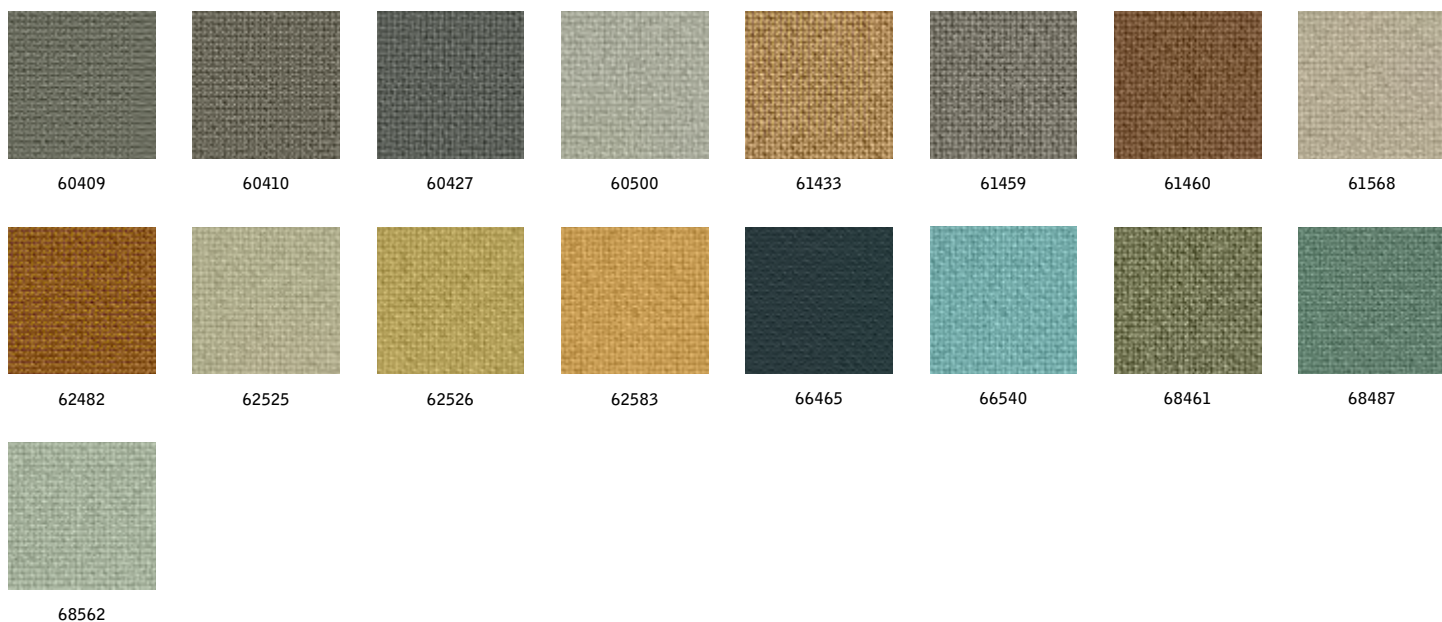

EJ195

EJ196

EJ197

GABRIEL - CURA SCREEN (EU ECOLABEL)

CURA SCREEN BESTÄLLNINGSTYGER