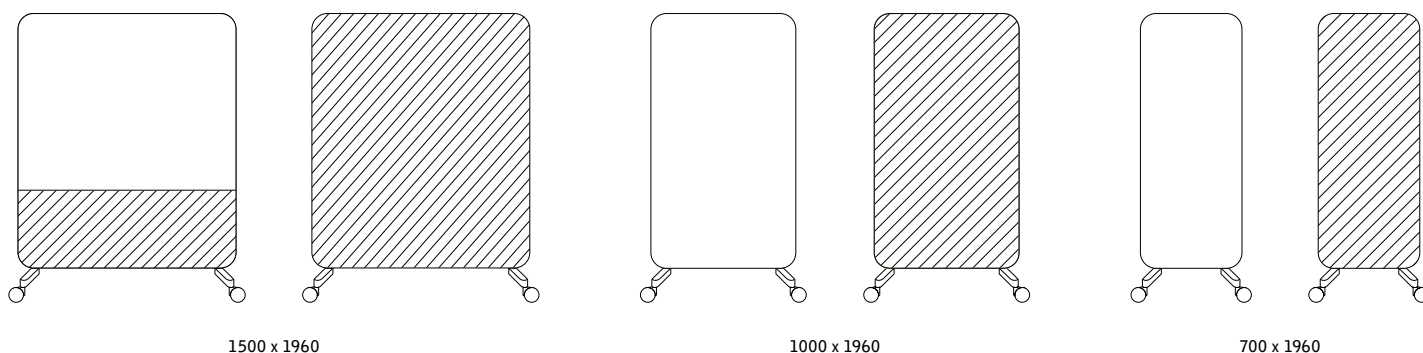

10 färgkombinationer
Magnetbärande skrivyta
Härdat, optiskt glas
MOOD- eller matt SILK-GLASS®
Fötter i grå, svart eller ek
45 mm ljudabsorberande fyllning
FSC Mix: FSC-C170086
EPD (EPD International): S-P-04947

Artikelnummer	Benämning	Mått b x h mm	Vikt kg	Pris
70507-tyg-glas	MOOD FABRIC Mobil glastavla	700 x 1960	24	10 358 kr
70501-tyg-glas	MOOD FABRIC Mobil glastavla	1000 x 1960	35	11 284 kr
70504-tyg-glas	MOOD FABRIC Mobil glastavla	1500 x 1960	41	14 466 kr
70507M-tyg-glas	MOOD FABRIC Mobil glastavla, SILK-GLASS®	700 x 1960	24	12 429 kr
70501M-tyg-glas	MOOD FABRIC Mobil glastavla, SILK-GLASS®	1000 x 1960	35	13 540 kr
70504M-tyg-glas	MOOD FABRIC Mobil glastavla, SILK-GLASS®	1500 x 1960	41	17 360 kr
1755	MOOD FABRIC Fot/Hjul-sats Grå (beställs separat)		3,9	3 290 kr
1755-S	MOOD FABRIC Fot/Hjul-sats Svart (beställs separat)		3,9	3 290 kr
8755	MOOD FABRIC Fot Ek, svarta hjul (beställs separat)		4,6	5 208 kr