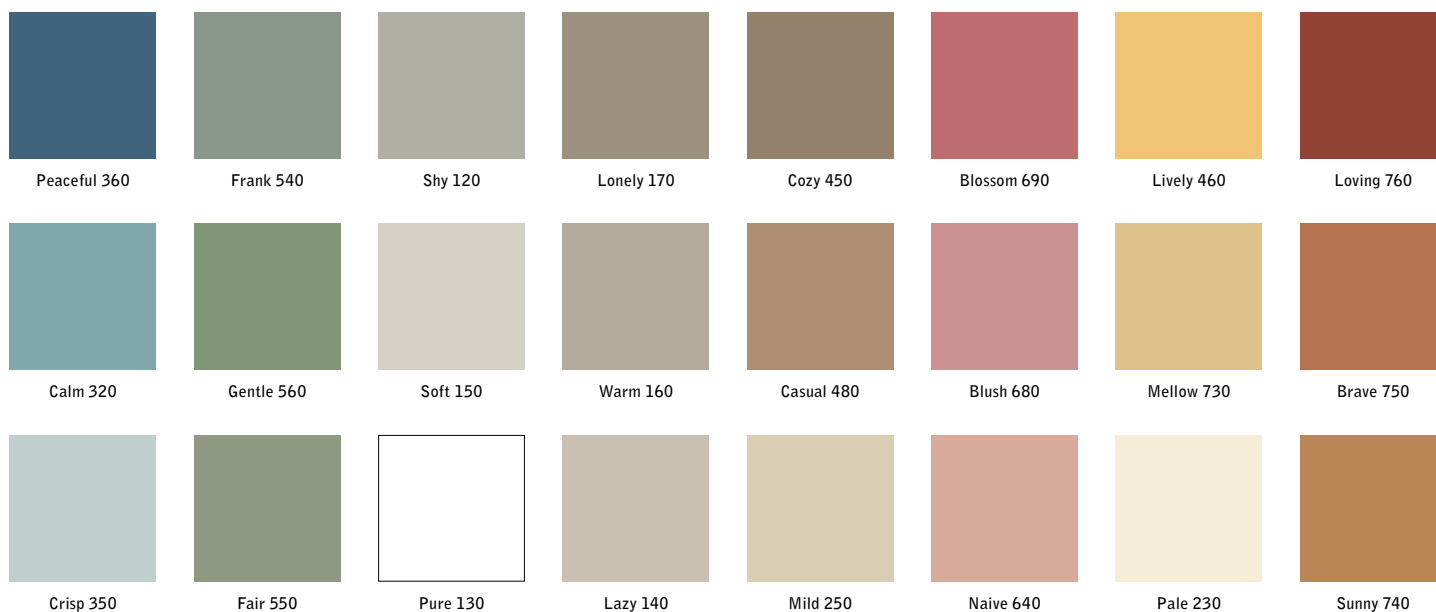

Dolda beslag
Djup från vägg 12 mm
MOOD-GLASS i 24 färger
Härdat, optiskt glas, 4 mm tjockt
Magnetbärande
EPD (EPD International): S-P-05335

Artikelnummer	Benämning	Mått b x h mm	Vikt kg	Pris Vit (Pure 130)	Pris Färgade
41531-färgkod	M00D Glastavla	300 x 300	2,3	430 kr	683 kr
41532-färgkod	M00D Glastavla	500 x 500	3,6	899 kr	1 097 kr
41533-färgkod	M00D Glastavla	750 x 750	10	1 771 kr	2 185 kr
41534-färgkod	M00D Glastavla	1000 x 1000	16	3 253 kr	4 010 kr
41535-färgkod	M00D Glastavla	1250 x 1000	20	3 537 kr	4 788 kr
41536-färgkod	M00D Glastavla	1500 x 1000	23	4 031 kr	5 548 kr
41576-färgkod	M00D Glastavla	1500 x 1200	29	5 339 kr	6 785 kr
41537-färgkod	M00D Glastavla	2000 x 1000	31	4 865 kr	6 832 kr
41577-färgkod	M00D Glastavla	2000 x 1200	36	6 390 kr	8 072 kr
41545-färgkod	M00D Glastavla	1500 x 500	13	2 591 kr	3 348 kr
41547-färgkod	M00D Glastavla	1500 x 750	18	3 546 kr	4 282 kr
41535Z-färgkod	M00D Glastavla	1000 x 1250	20	3 537 kr	4 788 kr
41536Z-färgkod	M00D Glastavla	1000 x 1500	23	4 152 kr	5 548 kr
41537Z-färgkod	M00D Glastavla	1000 x 2000	31	4 865 kr	6 832 kr
41545Z-färgkod	M00D Glastavla	500 x 1500	13	2 591 kr	3 348 kr
41547Z-färgkod	M00D Glastavla	750 x 1500	18	3 546 kr	4 282 kr

Övriga färger och specialstorlekar offereras.