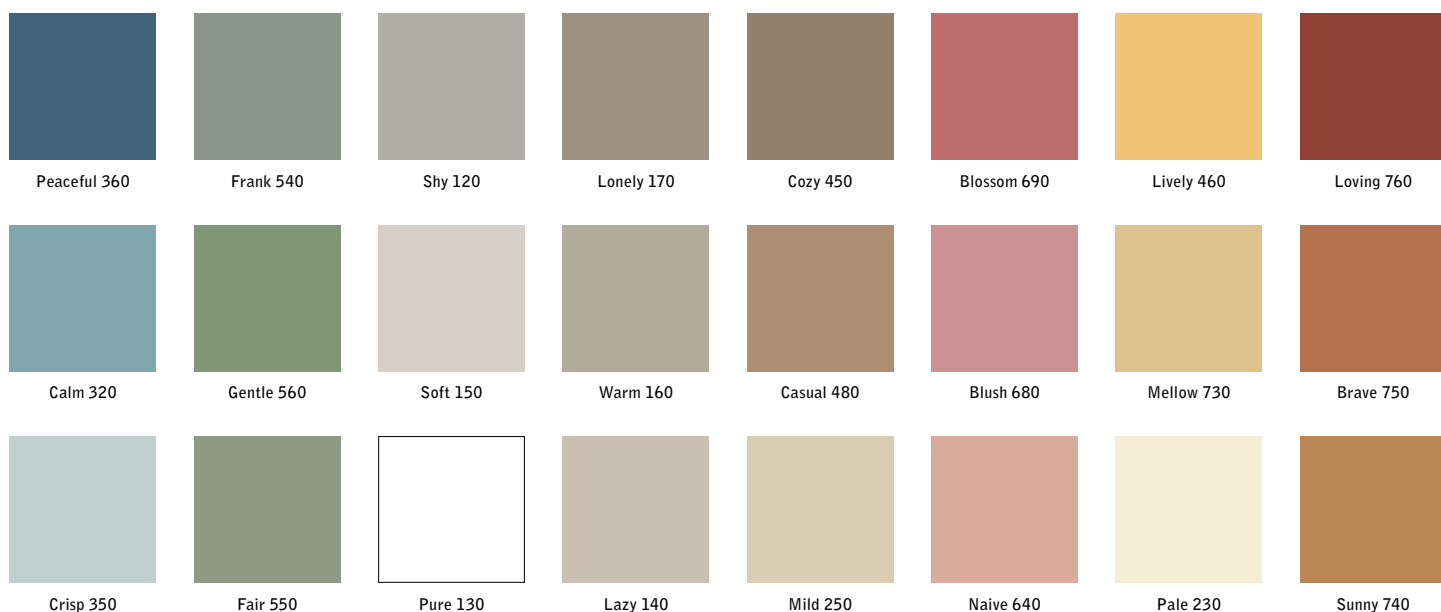

SILK WALL

SILK-GLASS® är ett banbrytande material med en silkeslen matt yta. Inga reflektioner och precis lika bra att skriva på och sudda som vanligt glas. Den unika ytan ger våra 24 utvalda färger ett vackert djup och en rik färgton som fångar ljusets skiftningar under dagen. Det gör Silk Wall till en revolutionerande matt skrivtavla.

Dolda beslag
Djup från vägg 12 mm
MOOD-GLASS i 24 färger
Härdat, optiskt glas, 4 mm tjockt
Magnetbärande
EPD (EPD International): S-P-05335

Artikelnummer	Benämning	Mått b x h mm	Vikt kg	Pris
41534M-färgkod	SILK Glastavla, SILK-GLASS®	1000 x 1000	14	5 015 kr
41535M-färgkod	SILK Glastavla, SILK-GLASS®	1250 x 1000	17	5 987 kr
41536M-färgkod	SILK Glastavla, SILK-GLASS®	1500 x 1000	20	6 935 kr
41537M-färgkod	SILK Glastavla, SILK-GLASS®	2000 x 1000	27	8 538 kr
41535MZ-färgkod	SILK Glastavla, SILK-GLASS®	1000 x 1250	17	5 987 kr
41536MZ-färgkod	SILK Glastavla, SILK-GLASS®	1000 x 1500	20	6 935 kr
41537MZ-färgkod	SILK Glastavla, SILK-GLASS®	1000 x 2000	27	8 538 kr

Övriga färger offereras