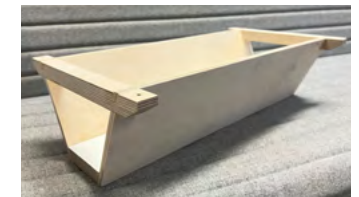

## KABELRÄNNA TRÄ

Samtliga kabelrännor tillverkas av trä, största möjliga mån av restråvara (spill). Detta innebär ett lägre CO2 utsläpp än en kabelränna av metall. Kabelrännan finns i två storlekar, stor avsedd för ellist och liten för två powerdot. Kabelränna i trä går att kundanpassa i färg. Håltagning placeras som standard centrerat i bordsskiva/bordshalva.