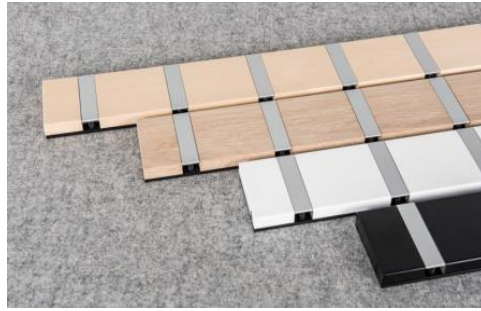

Klädhängare Knax

Klädhängare i massivt trä med återfjädrande krokar i natureloxerad (silvergrå) aluminium. Fästs med dolda skruvar. Svarta krokar kan beställas (b x h).

25 % rabatt ska dras av på angivna priser