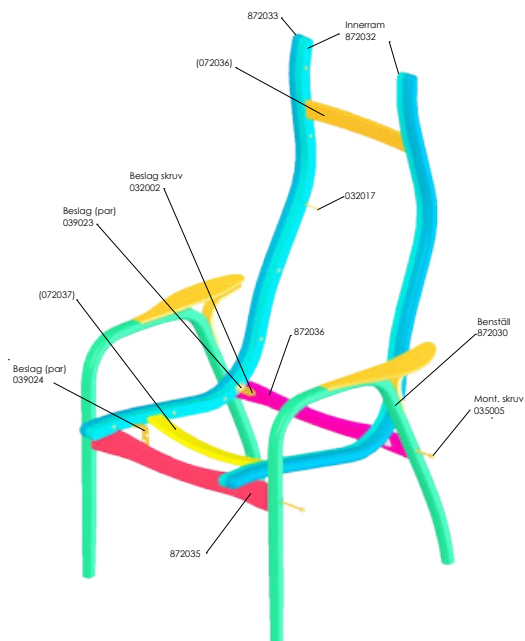

Reservdelar Lamino

Reservdelar Lamino fåtölj	Bok	Betsad Bok	Ek/Ask	Ek/teak	Valnöt
Benställ vänster+höger pris per par	4629	5274	5532	7079	7595
Mellanbit rygg+säte pris per par	1019	1277	1277		1663
Sarg fram/bak pris per st.	1019	1277	1277		1663
Ytterram vänster+höger pris per par	2695	2953	2953		3726
Halvfabrikat					
Hel inneram inkl. mellanbitar	3082	3340	3340		3855
Mjukdelar					
Polyeter top/säte (polyeterlist)	374				
Enbart stoppning	761				
Enbart väv	1148				
Beslag					
Komplett beslag och skruvpaket	632				
Sargbeslag + systemskruv	374				
Set med monteringskruvar inkl. tassar	374				
Reservdelar Lamino pall					
Benställ vänster+höger, pris per par	2953	3340	3340		
Sarg fram/bak, pris per styck	1019	1277	1277		
Reservdelar Lamino bord					
Underrede	2566	3211	3211		
Skiva	2566	3211	3211