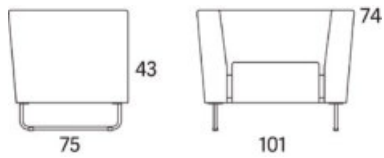

Gap

Gap Lounge fåtölj

2010

	W	D	H	SH	Vikt	Volym	Tygåtgång	Läderåtgång
Art.nr:28202	101	75	74	43	28	0.57	3.5	75

Medstativ krom, vit eller svart, andra kulörer på förfrågan. Alt runt benställ i ek eller ask.

Variant

Variant	Art.nr:	PG 1	PG 2	PG 3	PG 4	PG 5	Läder PG 6	Läder PG 8
Gap Lounge fåtölj	28202	16553	17507	18854	20593	23280	22129	25660
Tillägg helt avtagbar klädsel		4298						
Tillägg sits med avtagbar klädsel och sjukhusväv		1573						
Tillägg sits med avtagbar klädsel		1273						
Tillägg sits med sjukhusväv		717						
Tillägg för CMHR		445