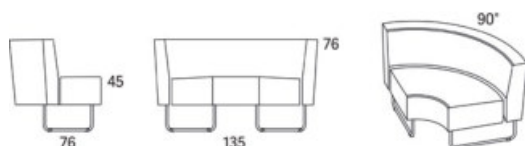

Gap

Gap Café sektion svängd 90° innerdel

	W	D	H	SH	Vikt	Volym	Tygåtgång	Läderåtgång
Art.nr:28172	135	76	76	45	20	0.52	3	85

Variant

Art. nr: PG 1 PG 2 PG 3 PG 4 PG 5 Läder PG 6 Läder PG 8

Variant	Art. nr:	PG 1	PG 2	PG 3	PG 4	PG 5	Läder PG 6	Läder PG 8
Gap Café sektion svängd 90° innerdel	28172	13674	14484	15613	17092	19394	19551	22874
Tillägg helt avtagbar klädsel		3661						
Tillägg sits med avtagbar klädsel och sjukhusväv		1764						
Tillägg sits med avtagbar klädsel		1395						
Tillägg sits med sjukhusväv		787						
Tillägg för CMHR		780