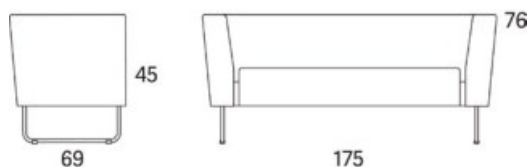

Gap

Gap Café 2-s soffa

	W	D	H	SH	Vikt	Volym	Tygåtgång	Läderåtgång
Art.nr:28106	175	69	76	45	40	0.67	4.5	98

Variant

Variant	Art.nr:	PG 1	PG 2	PG 3	PG 4	PG 5	Läder PG 6	Läder PG 8
Gap Café 2-s soffa	28106	20581	21776	23459	25636	28992	27124	31608
Tillägg helt avtagbar klädsel		5062						
Tillägg sits med avtagbar klädsel och sjukhusväv		2050						
Tillägg sits med avtagbar klädsel		1592						
Tillägg sits med sjukhusväv		917						
Tillägg för CMHR		780