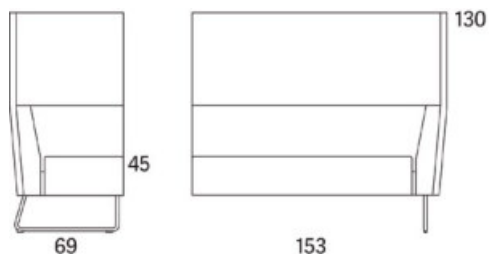

Gap

Gap Meeting 2-s högerdel kopplad alt Gap Meeting 2-s vänsterdel kopplad

2015

	W	D	H	SH	Vikt	Volym	Tyggång
Art.nr:28641	153	69	130	45	52	1.36	6.2

Variant

Variant	Art. nr.	PG1	PG2	PG3	PG4	PG5
Gap Meeting 2-s högerdel kopplad	28641	25859	27483	29629	32361	36659
Tillägg sits med avtagbar klädsel och sjukhusväv		2559				
Tillägg sits med avtagbar klädsel		1905				
Tillägg sits med sjukhusväv		1067				
Tillägg för CMHR		787