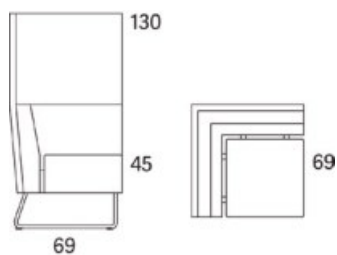

Gap

Gap Meeting fätölj

2015

	W	D	H	SH	Vikt	Volym	Tygåtgång	Läderåtgång
Art.nr:28602	99	69	130	45	43	0.92	5.6	

Medstativ krom, vit eller svart, andra kulörer på förfrågan. Alt runt benställ i ek eller ask.

Variant

	Art. nr.	PG1	PG2	PG3	PG4	PG5
Gap Meeting fätölj	28602	22706	26168	27712	29759	32356
Tillägg sits med avtagbar klädsel och sjukhusväv		1468				
Tillägg sits med avtagbar klädsel		1195				
Tillägg sits med sjukhusväv		688				
Tillägg för CMHR		458				

Gap

Gap Meeting hörndel

2015

	W	D	H	SH	Vikt	Volym	Tygåtgång
Art.nr:28603	69	69	130	45	31	0.68	3.8

Vid beställning av soffkombination vänligen inkludera ritning hur delarna skall kombineras.

Variant

	Art. nr.	PG1	PG2	PG3	PG4	PG5
Gap Meeting hörndel	28603	24975	26123	27642	29577	32617
Tillägg sits med avtagbar klädsel och sjukhusväv		1468				
Tillägg sits med avtagbar klädsel		1195				
Tillägg sits med sjukhusväv		688				
Tillägg för CMHR		458				

Gap

Gap Meeting 2-s soffa

2015

	W	D	H	SH	Vikt	Volym	Tygåtgång	Läderåtgång
Art.nr:28606	175	69	130	45	66	1.54	7.4	

Variant

	Art. nr.	PG1	PG2	PG3	PG4	PG5
Gap Meeting 2-s soffa	28606	33922	36091	38966	42622	48373
Tillägg sits med avtagbar klädsel och sjukhusväv		2050				
Tillägg sits med avtagbar klädsel		1592				
Tillägg sits med sjukhusväv		1565				
Tillägg för CMHR		802