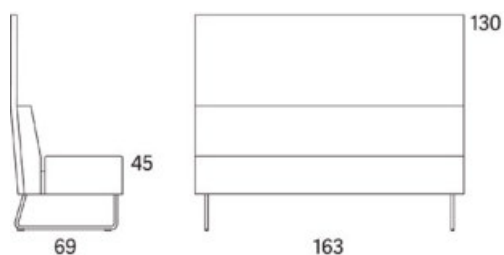

Gap

Gap Meeting 3-s utan armstöd

2015

	W	D	H	SH	Vikt	Volym	Tyggång	Läderåtgång
Art.nr:28635	163	69	130	45	43	1.45	5.7	

Variant

Variant	Art. nr.	PG1	PG2	PG3	PG4	PG5
Gap Meeting 3-s utan armstöd	28635	25849	27441	29554	32237	36459
Tillägg sits med avtagbar klädsel och sjukhusväv		2559				
Tillägg sits med avtagbar klädsel		1905				
Tillägg sits med sjukhusväv		1067				
Tillägg för CMHR		1019