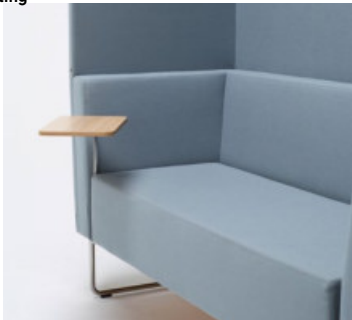

Gap Meeting**Variant**

GapSideboard 36 x 24, ask eller ek natur, vit laminat Vänster

GapSideboard 36 x 24, ask eller ek natur, vit laminat Höger

Gap Sideboard 36 x 24, ask eller ek natur, vit laminat**W** **D** **Vikt**