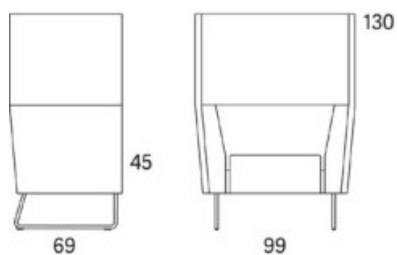

Gap

Gap Meeting fätölj

2015

	W	D	H	SH	Vikt	Volym	Tygåtgång	Läderåtgång
Art.nr:28602	99	69	130	45	43	0.92	5.6	

Medstativ krom, vit eller svart, andra kulörer på förfrågan. Alt runt benställ i ek eller ask.

Variant

	Art. nr.	PG1	PG2	PG3	PG4	PG5
Gap Meeting fätölj	28602	22706	26168	27712	29759	32356
Tillägg sits med avtagbar klädsel och sjukhusväv		1468				
Tillägg sits med avtagbar klädsel		1195				
Tillägg sits med sjukhusväv		688				
Tillägg för CMHR		458				

Gap