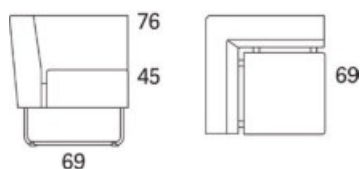

Gap

Gap Café hörndel

	W	D	H	SH	Vikt	Volym	Tygåtgång	Läderåtgång
Art.nr:28103	69	69	76	45	19	0.34	2.3	66

Variant

Variant	Art.nr:	PG 1	PG 2	PG 3	PG 4	PG 5	Läder PG 6	Läder PG 8
Gap Café hörndel	28103	11897	12587	13556	14813	16746	15309	17599
Tillägg helt avtagbar klädsel		4048						
Tillägg sits med avtagbar klädsel och sjukhusväv		1469						
Tillägg sits med avtagbar klädsel		1198						
Tillägg sits med sjukhusväv		688						
Tillägg för CMHR		445