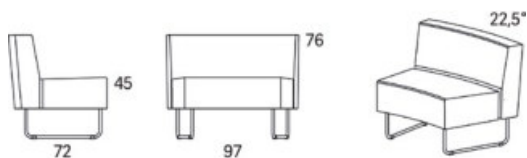

Gap Café sektion svängd 22,5° innerdel

2012

	W	D	H	SH	Vikt	Volym	Tygåtgång	Läderåtgång
Art.nr:28170	97	72	76	45	18	0.43	2.3	60

Medstativ krom, vit eller svart, andra kulörer på förfrågan. Alt runt benställ i ek eller ask.

Variant

	Art.nr:	PG1	PG2	PG3	PG4	PG5	Läder PG 6	Läder PG 8
Gap Café sektion svängd 22,5° innerdel	28170	11640	12220	13029	14083	15722	16763	19487
Tillägg helt avtagbar klädsel		3457						
Tillägg sits med avtagbar klädsel och sjukhusväv		1764						
Tillägg sits med avtagbar klädsel		1395						
Tillägg sits med sjukhusväv		787						
Tillägg för CMHR		334