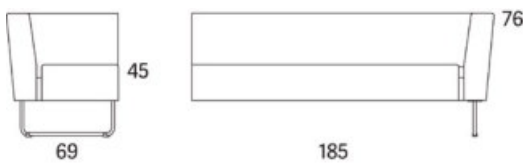

Gap

Gap Café, 1850, 3-s högerdel kopplad alt Gap Café, 1850, 3-s vänsterdel kopplad

	W	D	H	SH	Vikt	Volym	Tygåtgång	Läderåtgång
Art.nr:28131	185	69	76	45	38	0.74	4.5	95

Vid koppling levereras ben/medstativ enbart för ena sidan. Vid beställning av soffkombination vänligen inkludera ritning hur delarna skall kombineras.

Variant

Variant	Art.nr:	PG 1	PG 2	PG 3	PG 4	PG 5	Läder PG 6	Läder PG 8
Gap Café, 1850, 3-s högerdel kopplad	28131	20867	22459	24706	27604	29571	26816	31674
Tillägg helt avtagbar klädsel		5061						
Tillägg sits med avtagbar klädsel och sjukhusväv		2559						
Tillägg sits med avtagbar klädsel		1905						
Tillägg sits med sjukhusväv		1067						
Tillägg för CMHR		1008