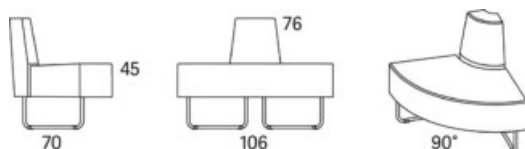

Gap

Gap Café sektion svängd 90° ytterdel

	W	D	H	SH	Vikt	Volym	Tygåtgång	Läderåtgång
Art.nr:28173	106	70	76	45	14	0.43	1.7	48

Variant

Art. nr: PG 1 PG 2 PG 3 PG 4 PG 5 Läder PG 6 Läder PG 8

Variant	Art. nr:	PG 1	PG 2	PG 3	PG 4	PG 5	Läder PG 6	Läder PG 8
Gap Café sektion svängd 90° ytterdel	28173	10157	10601	11203	11999	13238	13534	15295
Tillägg sits med avtagbar klädsel och sjukhusväv		1764						
Tillägg sits med avtagbar klädsel		1395						
Tillägg sits med sjukhusväv		787						
Tillägg för CMHR		445