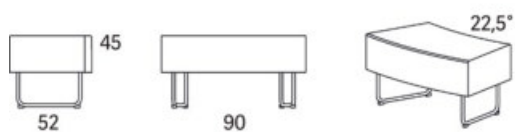

Gap

Gap Café sektion bänk 22,5°

	W	D	H	SH	Vikt	Volym	Tygåtgång	Läderåtgång
Art.nr:28174	90	52	45		9	0.1	1.1	26