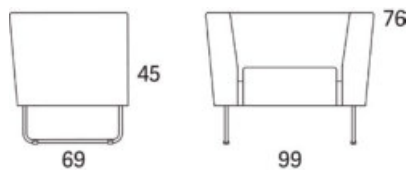

Gap

Gap Café fätölj

2010

	W	D	H	SH	Vikt	Volym	Tygåtgång	Läderåtgång
Art.nr:28102	99	69	76	45	26	0.5	3.2	91

Medstativ krom, vit eller svart, andra kulörer på förfrågan. Alt runt benställ i ek eller ask.

Variant

Variant	Art.nr:	PG 1	PG 2	PG 3	PG 4	PG 5	Läder PG 6	Läder PG 8
Gap Café fätölj	28102	15045	15915	17138	18723	21166	20115	23330
Tillägg helt avtagbar klädsel		4300						
Tillägg sits med avtagbar klädsel och sjukhusväv		1469						
Tillägg sits med avtagbar klädsel		1197						
Tillägg sits med sjukhusväv		688						
Tillägg för CMHR		445