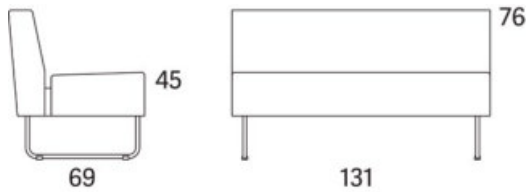

Gap

Gap Café, 1310, 2-s soffa utan armstöd

2012

	W	D	H	SH	Vikt	Volym	Tygåtgång	Läderåtgång
Art.nr:28145	131	69	76	45	25	0.5	2.9	84

Vid koppling levereras ben/medstativ enbart för ena sidan. Vid beställning av soffkombination vänligen inkludera ritning hur delarna skall kombineras.

Variant

	Art.nr:	PG1	PG2	PG3	PG4	PG5	Läder PG 6	Läder PG 8
Gap Café, 1310, 2-s soffa utan armstöd	28145	15277	16066	17176	18608	20824	19929	22884
Tillägg helt avtagbar klädsel		3652						
Tillägg sits med avtagbar klädsel och sjukhusväv		2050						
Tillägg sits med avtagbar klädsel		1592						
Tillägg sits med sjukhusväv		874						
Tillägg för CMHR		780						

Gap