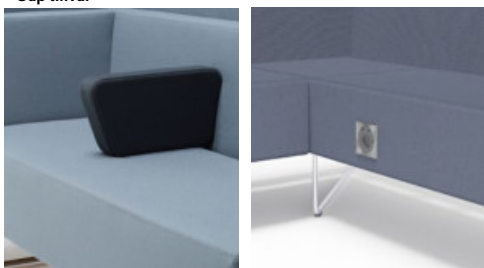

Gap tillval