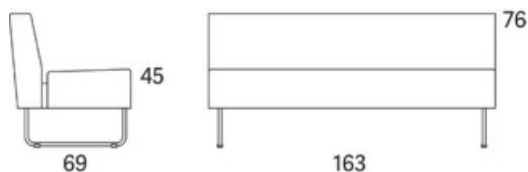

Gap

Gap Café, 1630, 3-s soffa utan armstöd

2012

	W	D	H	SH	Vikt	Volym	Tygåtgång	Läderåtgång
Art.nr:28135	163	69	76	45	32	0.74	3.7	78

Vid koppling levereras ben/medstativ enbart för ena sidan.

Variant

	Art. nr:	PG 1	PG 2	PG 3	PG 4	PG 5	Läder PG 6	Läder PG 8
Gap Café, 1630, 3-s soffa utan armstöd	28135	18502	19656	21284	23387	26636	23772	27464
Tillägg helt avtagbar klädsel		4218						
Tillägg sits med avtagbar klädsel och sjukhusväv		2559						
Tillägg sits med avtagbar klädsel		1905						
Tillägg sits med sjukhusväv		1067						
Tillägg för CMHR		1008						

Gap