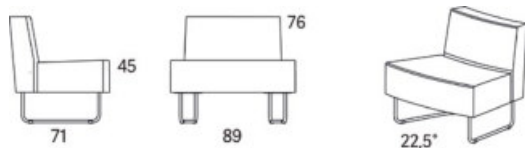

Gap

Gap Café sektion svängd 22,5° ytterdel

	W	D	H	SH	Vikt	Volym	Tygåtgång	Läderåtgång
Art.nr:28171	89	71	76	45	16	0.43	2	51

Variant

Art. nr: PG 1 PG 2 PG 3 PG 4 PG 5 Läder PG 6 Läder PG 8

Variant	Art. nr:	PG 1	PG 2	PG 3	PG 4	PG 5	Läder PG 6	Läder PG 8
Gap Café sektion svängd 22,5° ytterdel	28171	10861	11387	12124	13084	14576	15212	17536
Tillägg helt avtagbar klädsel		3287						
Tillägg sits med avtagbar klädsel och sjukhusväv		1764						
Tillägg sits med avtagbar klädsel		1395						
Tillägg sits med sjukhusväv		787						
Tillägg för CMHR		334