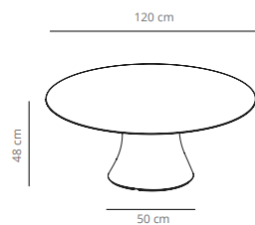

### Table diameter 60

37.2 kg  
 (x1) 59x55x105 cm (0.34 m<sup>3</sup>)  
 (x1) 76x76x7 cm (0.04 m<sup>3</sup>)

25 % rabatt ska dras av på angivna priser

**Table diameter 80**

42.1 kg  
 (x1) 59x55x105 cm (0.34 m³)  
 (x1) 96x96x7 cm (0.06 m³)

**Table diameter 100**

49.2 kg  
 (x1) 59x55x105 cm (0.34 m³)  
 (x1) 116x116x7 cm (0.08 m³)

25 % rabatt ska dras av på angivna priser

Table diameter 100

Table diameter 120

 (x1) 59x55x58 cm (0.2 m<sup>3</sup>)  
 (x1) 136x136x7 cm (0.13 m<sup>3</sup>)

CODE		FINISHES			
		BASE	TOP		
VCBCAD100B	CAD100B		stained	matt oak , ash (black)	9.454,00 SEK
VCBCAD100BL	CAD100BCN		compact laminate (black edge)	black or white	7.447,20 SEK
	CAD100BCB		compact laminate (white edge)	white	10.045,60 SEK
CODE		FINISHES			
		BASE	TOP		
VCBCAD120B	CAD120B		stained	matt oak , ash (black)	12.052,40 SEK
VCBCAD120BL	CAD120BCN		compact laminate (black edge)	black or white	10.556,00 SEK
	CAD120BCB		compact laminate (white edge)	white	14.140,40 SEK