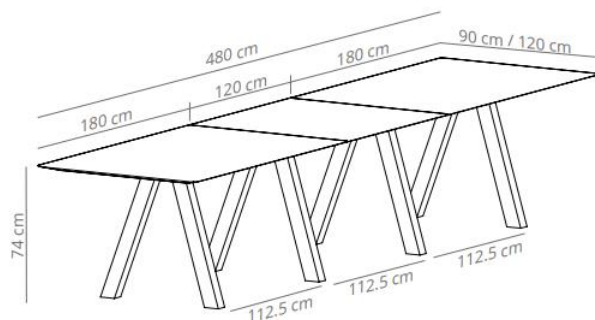

Triple table

DOUBLE TABLE, 360cm, h74cm

FINISHES		CODE		CODE					
LEGS	TOP		WIDTH 120	WIDTH 90					
stained (oak): matt oak, cognac, ash or wenge	stained	matt oak	TRMDROA	50.112,00 SEK	VCBTRMD	TRMDRO	40.913,20 SEK		
		Ash (black)						51.875,20 SEK	42.003,60 SEK

TRIPLE TABLE, 480cm, H74cm.

FINISHES		CODE		CODE					
LEGS	TOP		WIDTH 120	WIDTH 90					
stained (oak): matt oak, cognac, ash or wenge	stained	matt oak	TRMTROA	68.161,60 SEK	VCBTRMT	TRMTRO	55.749,60 SEK		
		Ash (black)						70.435,20 SEK	57.350,40 SEK
lacquered									

25 % rabatt ska dras av på angivna priser