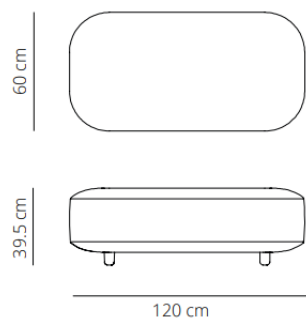

CODE		FINISHES	
VCBCO180H	CO180H-1	G1 (COM/COL)	19.940,40 SEK
	CO180H-2	G2	21.123,60 SEK
	CO180H-3	G3	23.374,00 SEK
	CO180H-4	G4	27.039,60 SEK
	CO180H-5	G5	30.473,20 SEK

CODE		FINISHES	
VCBCO180HP	CO180HP-1	G1 (COM/COL)	21.123,60 SEK
	CO180HP-2	G2	22.353,20 SEK
	CO180HP-3	G3	24.847,20 SEK
	CO180HP-4	G4	28.559,20 SEK
	CO180HP-5	G5	32.294,40 SEK

CODE		FINISHES	
VCBCO120L	CO120L-1	G1 (COM/COL)	16.008,00 SEK
	CO120L-2	G2	16.878,00 SEK
	CO120L-3	G3	18.780,40 SEK
	CO120L-4	G4	21.622,40 SEK
	CO120L-5	G5	24.325,20 SEK

25 % rabatt ska dras av på angivna priser