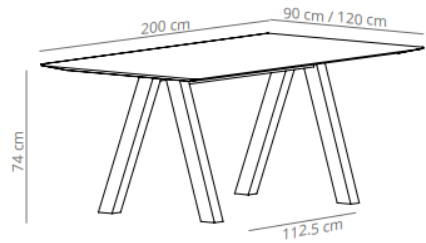

## TRESTLE TABLE: designed by John Pawson

25 % rabatt ska dras av på angivna priser

Table 200 cm

Table 240 cm

SIMPLE TABLE 200, H74cm					
FINISHES		CODE		CODE	SEK
LEGS	TOP	WIDTH 120		WIDTH 90	
stained (oak): matt oak, cognac, ash or wenge	stained	matt oak	TRMSCROA	VCBTRMS C	31.192,40 SEK
		Ash (black)			32.665,60 SEK
					25.508,40 SEK
SIMPLE TABLE, 240cm, h74cm					
FINISHES		CODE		CODE	
LEGS	TOP	WIDTH 120		WIDTH 90	
stained (oak): matt oak, cognac, ash or wenge	stained	matt oak	TRMSROA	VCBTRMS	36.226,80 SEK
		Ash (black)			37.850,80 SEK
lacquered					26.819,20 SEK