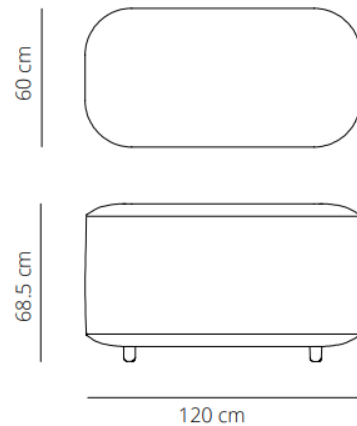

Bench 120HP

	CODE	FINISHES	
VCBCO120H	CO120H-1	G1 (COM/COL)	16.646,00 SEK
	CO120H-2	G2	17.597,20 SEK
	CO120H-3	G3	19.580,80 SEK
	CO120H-4	G4	22.585,20 SEK
	CO120H-5	G5	25.508,40 SEK

	CODE	FINISHES	
VCBCO120HP	CO120HP-1	G1 (COM/COL)	17.690,00 SEK
	CO120HP-2	G2	18.699,20 SEK
	CO120HP-3	G3	20.822,00 SEK
	CO120HP-4	G4	23.965,60 SEK
	CO120HP-5	G5	27.039,60 SEK

25 % rabatt ska dras av på angivna priser