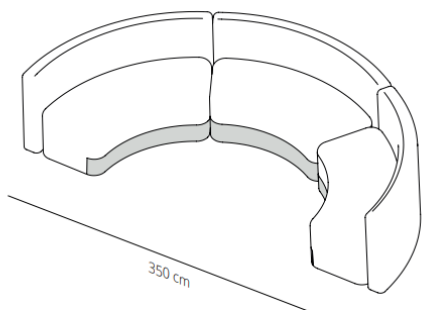

Composition 5