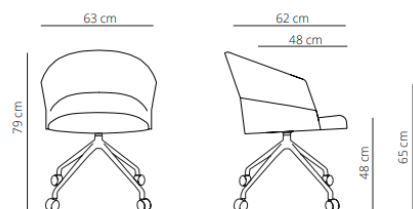

15.2 kg
(x1) 66x64x86 cm (0.36 m³)