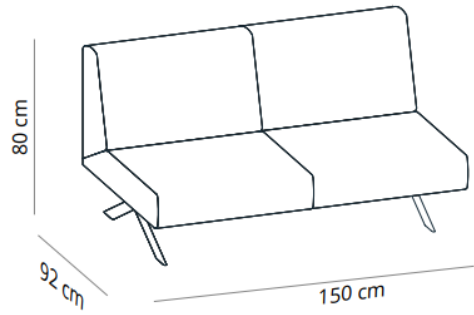

Composition 1