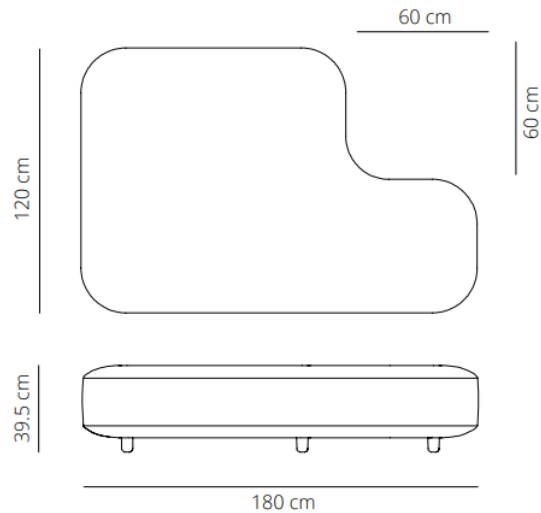

Bench 180F

56.8 kg

(x1) 181x125x45cm (1.02m³)

RIGHT		LEFT			
VCBCO240F	CO240FD-1	VCBCO240F	CO240FI-1	G1 (COM/COL)	32.665,60 SEK
	CO240FD-2		CO240FI-2	G2	34.556,40 SEK
	CO240FD-3		CO240FI-3	G3	38.419,20 SEK
	CO240FD-4		CO240FI-4	G4	44.138,00 SEK
	CO240FD-5		CO240FI-5	G5	49.903,20 SEK

RIGHT		LEFT			
VCBCO180F	CO180FD-1	VCBCO180F	CO180FI-1	G1 (COM/COL)	26.819,20 SEK
	CO180FD-2		CO180FI-2	G2	28.350,40 SEK
	CO180FD-3		CO180FI-3	G3	31.482,40 SEK
	CO180FD-4		CO180FI-4	G4	36.226,80 SEK
	CO180FD-5		CO180FI-5	G5	40.982,80 SEK

25 % rabatt ska dras av på angivna priser