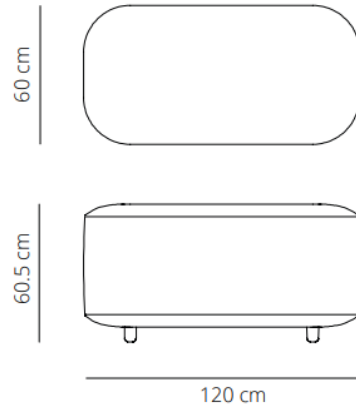

Bench 120H

Bench 120HP

	CODE	FINISHES	
VCBCO120H	CO120H-1	G1 (COM/COL)	16.646,00 SEK
	CO120H-2	G2	17.597,20 SEK
	CO120H-3	G3	19.580,80 SEK
	CO120H-4	G4	22.585,20 SEK
	CO120H-5	G5	25.508,40 SEK

	CODE	FINISHES	
VCBCO120HP	CO120HP-1	G1 (COM/COL)	17.690,00 SEK
	CO120HP-2	G2	18.699,20 SEK
	CO120HP-3	G3	20.822,00 SEK
	CO120HP-4	G4	23.965,60 SEK
	CO120HP-5	G5	27.039,60 SEK

25 % rabatt ska dras av på angivna priser