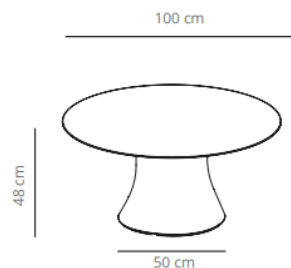

### Table diameter 60

37.2 kg  
 (x1) 59x55x105 cm (0.34 m<sup>3</sup>)  
 (x1) 76x76x7 cm (0.04 m<sup>3</sup>)

25 % rabatt ska dras av på angivna priser

**Table diameter 80**

42.1 kg  
 (x1) 59x55x105 cm (0.34 m³)  
 (x1) 96x96x7 cm (0.06 m³)

**Table diameter 100**

49.2 kg  
 (x1) 59x55x105 cm (0.34 m³)  
 (x1) 116x116x7 cm (0.08 m³)

25 % rabatt ska dras av på angivna priser

Table diameter 100

Table diameter 120

 (x1) 59x55x58 cm (0.2 m<sup>3</sup>)  
 (x1) 136x136x7 cm (0.13 m<sup>3</sup>)

CODE		FINISHES			
		BASE	TOP		
VCBCAD100B	CAD100B		stained	matt oak , ash (black)	9.454,00 SEK
VCBCAD100BL	CAD100BCN		compact laminate (black edge)	black or white	7.447,20 SEK
	CAD100BCB		compact laminate (white edge)	white	10.045,60 SEK
CODE		FINISHES			
		BASE	TOP		
VCBCAD120B	CAD120B		stained	matt oak , ash (black)	12.052,40 SEK
VCBCAD120BL	CAD120BCN		compact laminate (black edge)	black or white	10.556,00 SEK
	CAD120BCB		compact laminate (white edge)	white	14.140,40 SEK