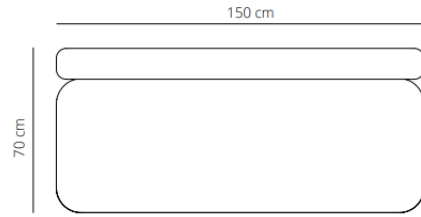

25 % rabatt ska dras av på angivna priser

SEASON SOFA: designed by Piero Lissoni

25 % rabatt ska dras av på angivna priser

**viccarbe**

**Module A**  
straight

49.6 kg

**Module B**  
closed

50.2 kg