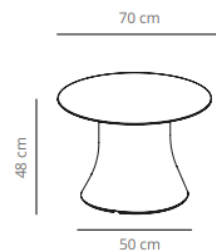

Table diameter 80