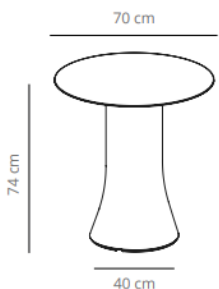

### Table diameter 60

37.2 kg  
 (x1) 59x55x105 cm (0.34 m<sup>3</sup>)  
 (x1) 76x76x7 cm (0.04 m<sup>3</sup>)

25 % rabatt ska dras av på angivna priser

**Table diameter 80**

42.1 kg  
 (x1) 59x55x105 cm (0.34 m³)  
 (x1) 96x96x7 cm (0.06 m³)

**Table diameter 100**

49.2 kg  
 (x1) 59x55x105 cm (0.34 m³)  
 (x1) 116x116x7 cm (0.08 m³)

# CAMBIO TABLE: designed by Victor Carrasco

25 % rabatt ska dras av på angivna priser

Table diameter 60

Table diameter 70

Table diameter 80

CODE		FINISHES			
		BASE	TOP		
VCBCAD60	CAD60		stained	matt oak , ash (black)	6.194,40 SEK
VCBCAD60L	CAD60CN		compact laminate (black edge)	black or white	5.591,20 SEK
	CAD60CB		compact laminate (white edge)	white	6.472,80 SEK
CODE		FINISHES			
		BASE	TOP		
VCBCAD70	CAD70		stained	matt oak , ash (black)	0,00 SEK
VCBCAD70L	CAD70CN		compact laminate (black edge)	black or white	6.844,00 SEK
	CAD70CB		compact laminate (white edge)	white	6.101,60 SEK
CODE		FINISHES			
		BASE	TOP		
VCBCAD80	CAD80		stained	matt oak , ash (black)	7.296,40 SEK
VCBCAD80L	CAD80CN		compact laminate (black edge)	black or white	7.586,40 SEK
	CAD80CB		compact laminate (white edge)	white	6.554,00 SEK
					7.737,20 SEK