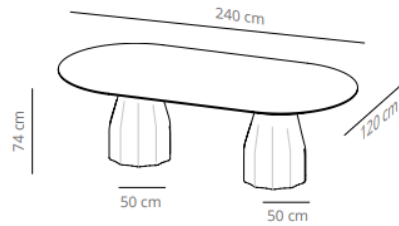

25 % rabatt ska dras av på angivna priser

Table 70x70

59.8 kg

(x1) 59x55x89 cm (0.29 m<sup>3</sup>)  
(x1) 76x76x7 cm (0.04 m<sup>3</sup>)

Mesa 80x80

62.8 kg

(x1) 59x55x89 cm (0.29 m<sup>3</sup>)  
(x1) 96x96x7 cm (0.06 m<sup>3</sup>)

25 % rabatt ska dras av på angivna priser

Table 100x100

95.7 kg  
 (x1) 59x55x89 cm (0.29 m<sup>3</sup>)  
 (x1) 116x116x7 cm (0.09 m<sup>3</sup>)

Table 140x140

123.5 kg  
 (x1) 59x55x89 cm (0.29 m<sup>3</sup>)  
 (x1) 147x147x7 cm (0.15 m<sup>3</sup>)

25 % rabatt ska dras av på angivna priser

**Table 240x120**

🏠 206 kg  
 📦 (x2) 59x55x89 cm (0.29 m<sup>3</sup>)  
 (x1) 267x149x27 cm (1.07 m<sup>3</sup>)

**Table 300x150**

🏠 245.8 kg  
 📦 (x2) 59x55x89 cm (0.29 m<sup>3</sup>)  
 (x1) 330x180x27 cm (1.6 m<sup>3</sup>)