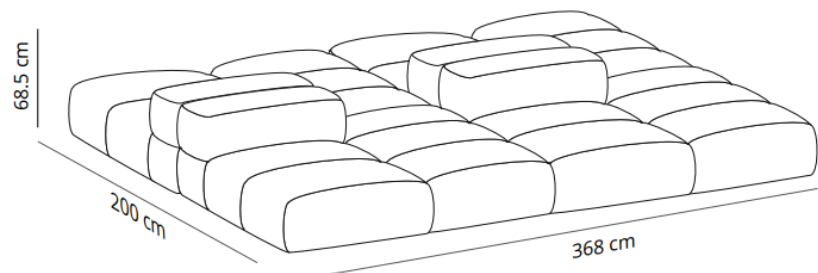

Composition 18