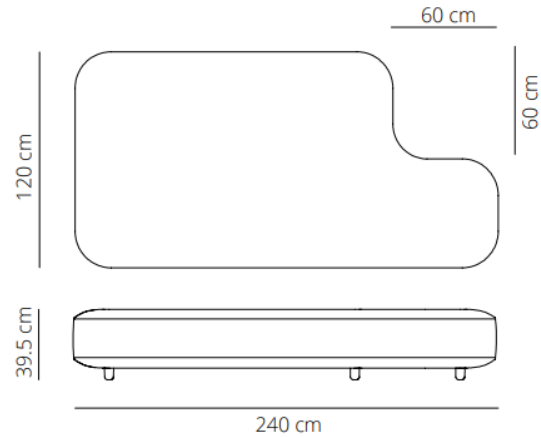

Bench 240F

80 kg

(x1) 245x125x45cm (1.38 m³)