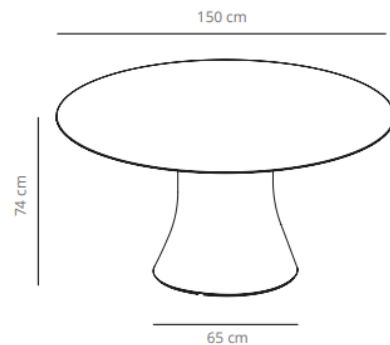

### Table diameter 60

37.2 kg  
 (x1) 59x55x105 cm (0.34 m<sup>3</sup>)  
 (x1) 76x76x7 cm (0.04 m<sup>3</sup>)

25 % rabatt ska dras av på angivna priser

**Table diameter 80**

42.1 kg  
 (x1) 59x55x105 cm (0.34 m³)  
 (x1) 96x96x7 cm (0.06 m³)

**Table diameter 100**

49.2 kg  
 (x1) 59x55x105 cm (0.34 m³)  
 (x1) 116x116x7 cm (0.08 m³)

25 % rabatt ska dras av på angivna priser

Table diameter 100

Table diameter 120

Table diameter 150

CODE		FINISHES			
		BASE	TOP		
VCBCAD100	CAD100		stained	matt oak , ash (black)	9.233,60 SEK
VCBCAD100L	CAD100CN		compact laminate (black edge)	black or white	7.737,20 SEK
	CAD100CB		compact laminate (white edge)	white	9.233,60 SEK
					0,00 SEK
CODE		FINISHES			
		BASE	TOP		
VCBCAD120	CAD120		stained	matt oak , ash (black)	12.284,40 SEK
VCBCAD100L	CAD120CN		compact laminate (black edge)	black or white	10.277,60 SEK
	CAD120CB		compact laminate (white edge)	white	12.052,40 SEK
CODE		FINISHES			
		BASE	TOP		
VCBCAD150	CAD150		stained	matt oak , ash (black)	17.713,20 SEK
VCBCAD150L	CAD150CN		compact laminate (black edge)	black or white	16.228,40 SEK
	CAD150CB		compact laminate (white edge)	white	18.455,60 SEK