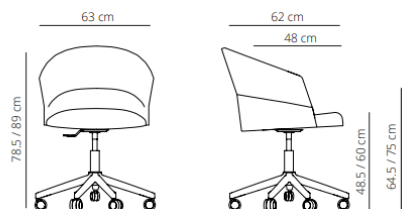

### High backrest

13.4 kg

(x1) 58x54x110cm (0.34 m<sup>3</sup>)

25 % rabatt ska dras av på angivna priser

Smooth upholstery

15.3 kg  
 (x1) 66x64x86 cm (0.36 m³)

15.2 kg  
 (x1) 66x64x86 cm (0.36 m³)

Smooth upholstery

15.7 kg  
 (x1) 66x64x86 cm (0.36 m³)

CODE		FINISHES		PUBLIC PRICE	- SEK
		STRUCTURE	UPHOLSTERY		
COPA PYRAMID SWIVEL BASE, SMOOTH	COPI-1	black or white	G1 (T/C)	705 €	8.178,00 SEK
	COPI-2		G2	769 €	8.920,40 SEK
	COPI-3		G3	845 €	9.802,00 SEK
	COPI-4		G4	919 €	10.660,40 SEK
	COPI-5		G5	1.014 €	11.762,40 SEK
					- SEK
CODE		FINISHES		PUBLIC PRICE	- SEK
		STRUCTURE	UPHOLSTERY		
COPA PYRAMID SWIVEL BASE WITHH CASTERS, SMOOTH	COPIRU-1	black or white	G1 (T/C)	730 €	8.468,00 SEK
	COPIRU-2		G2	787 €	9.129,20 SEK
	COPIRU-3		G3	869 €	10.080,40 SEK
	COPIRU-4		G4	945 €	10.962,00 SEK
	COPIRU-5		G5	1.034 €	11.994,40 SEK
					- SEK
CODE		FINISHES		PUBLIC PRICE	- SEK
		STRUCTURE	UPHOLSTERY		
COPA 5 CASTERS BASE WITH ADJUSTABLE HEIGHT, SMOOTH	COBR-1	black or white	G1 (T/C)	730 €	8.468,00 SEK
	COBR-2		G2	787 €	9.129,20 SEK
	COBR-3		G3	869 €	10.080,40 SEK
	COBR-4		G4	945 €	10.962,00 SEK
	COBR-5		G5	1.034 €	11.994,40 SEK