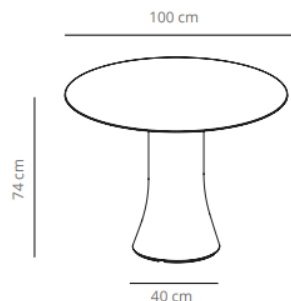

### Table diameter 60

37.2 kg  
 (x1) 59x55x105 cm (0.34 m<sup>3</sup>)  
 (x1) 76x76x7 cm (0.04 m<sup>3</sup>)

25 % rabatt ska dras av på angivna priser

**Table diameter 80**

42.1 kg  
 (x1) 59x55x105 cm (0.34 m³)  
 (x1) 96x96x7 cm (0.06 m³)

**Table diameter 100**

49.2 kg  
 (x1) 59x55x105 cm (0.34 m³)  
 (x1) 116x116x7 cm (0.08 m³)

25 % rabatt ska dras av på angivna priser

Table diameter 100

Table diameter 120

Table diameter 150

CODE		FINISHES			
		BASE	TOP		
VCBCAD100	CAD100		stained	matt oak , ash (black)	9.233,60 SEK
VCBCAD100L	CAD100CN		compact laminate (black edge)	black or white	7.737,20 SEK
	CAD100CB		compact laminate (white edge)	white	9.233,60 SEK
					0,00 SEK
CODE		FINISHES			
		BASE	TOP		
VCBCAD120	CAD120		stained	matt oak , ash (black)	12.284,40 SEK
VCBCAD100L	CAD120CN		compact laminate (black edge)	black or white	10.277,60 SEK
	CAD120CB		compact laminate (white edge)	white	12.052,40 SEK
CODE		FINISHES			
		BASE	TOP		
VCBCAD150	CAD150		stained	matt oak , ash (black)	17.713,20 SEK
VCBCAD150L	CAD150CN		compact laminate (black edge)	black or white	16.228,40 SEK
	CAD150CB		compact laminate (white edge)	white	18.455,60 SEK

25 % rabatt ska dras av på angivna priser

**Table diameter 180**

153 kg  
 (x1) 82x82x77 cm (0.5 m<sup>3</sup>)  
 (x1)

**Table diameter 200**

(x1) 82x82x77 cm (0.5 m<sup>3</sup>)  
 (x1)

CODE		FINISHES			
		BASE	TOP		
VCBCAD180	CAD180		stained	matt oak , ash (black)	23.362,40 SEK
VCBCAD180L	CAD180CN		compact laminate (black edge)	black or white	23.060,80 SEK
	CAD180CB		compact laminate (white edge)	white	34.974,00 SEK
CODE		FINISHES			
		BASE	TOP		
VCBCAD200	CAD200	#jREF!	stained	matt oak , ash (black)	29.313,20 SEK
					22.921,60 SEK