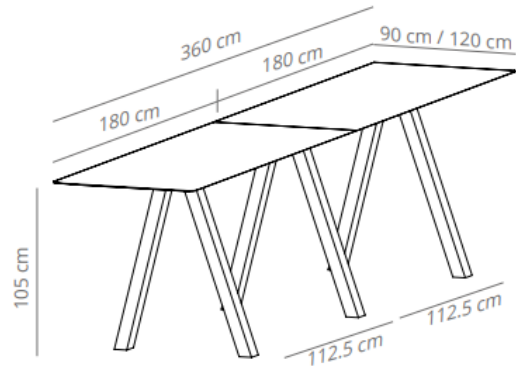

Double table

Triple table