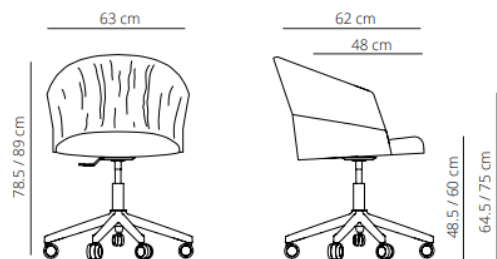

25 % rabatt ska dras av på angivna priser

viccarbe

Soft upholstery

Soft upholstery

15.2 kg  
 (x1) 66x64x86 cm (0.36 m³)

Soft upholstery

15.7 kg  
 (x1) 66x64x86 cm (0.36 m³)

CODE		FINISHES		PUBLIC PRICE	
		STRUCTURE	UPHOLSTERY		
COPA PYRAMID SWIVEL BASE, SOFT	COPI5-1	black or white	G1 (T/C)	782 €	9.071,20 SEK
	COPI5-2		G2	822 €	9.535,20 SEK
	COPI5-3		G3	908 €	10.532,80 SEK
	COPI5-4		G4	993 €	11.518,80 SEK
	COPI5-5		G5	1.081 €	12.539,60 SEK
					- SEK
CODE		FINISHES		PUBLIC PRICE	
		STRUCTURE	UPHOLSTERY		
COPA PYRAMID SWIVEL BASE WITHH CASTERS, SOFT	COPIRUS-1	black or white	G1 (T/C)	800 €	9.280,00 SEK
	COPIRUS-2		G2	845 €	9.802,00 SEK
	COPIRUS-3		G3	924 €	10.718,40 SEK
	COPIRUS-4		G4	1.009 €	11.704,40 SEK
	COPIRUS-5		G5	1.104 €	12.806,40 SEK
					- SEK
CODE		FINISHES		PUBLIC PRICE	
		STRUCTURE	UPHOLSTERY		
COPA 5 CASTERS BASE WITH ADJUSTABLE HEIGHT, SOFT	COBRS-1	black or white	G1 (T/C)	800 €	9.280,00 SEK
	COBRS-2		G2	845 €	9.802,00 SEK
	COBRS-3		G3	924 €	10.718,40 SEK
	COBRS-4		G4	1.009 €	11.704,40 SEK
	COBRS-5		G5	1.104 €	12.806,40 SEK