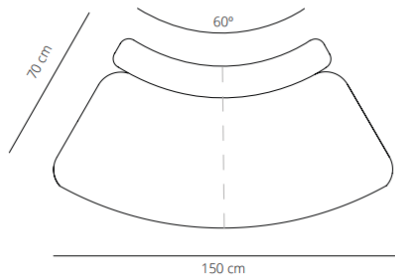

Module C
open

CODE		UPHOLSTERY PROTECTION	UPHOLSTERY	
VCBSESAS	SESA-1	light or dark grey technical fabric	G1 (COM/COL)	16.379,20 SEK
	SESA-2		G2	19.360,40 SEK
	SESA-3		G3	22.805,60 SEK
	SESA-4		G4	27.039,60 SEK
	SESA-5		G5	31.842,00 SEK

CODE		UPHOLSTERY PROTECTION	UPHOLSTERY	- SEK
VCBSESBS	SESB-1	light or dark grey technical fabric	G1 (COM/COL)	19.731,60 SEK
	SESB-2		G2	23.223,20 SEK
	SESB-3		G3	27.457,20 SEK
	SESB-4		G4	32.364,00 SEK
	SESB-5		G5	38.280,00 SEK

CODE		UPHOLSTERY PROTECTION	UPHOLSTERY	- SEK
VCBSESCS	SESC-1	light or dark grey technical fabric	G1 (COM/COL)	18.931,20 SEK
	SESC-2		G2	22.283,60 SEK
	SESC-3		G3	26.366,80 SEK
	SESC-4		G4	31.053,20 SEK
	SESC-5		G5	36.598,00 SEK

25 % rabatt ska dras av på angivna priser