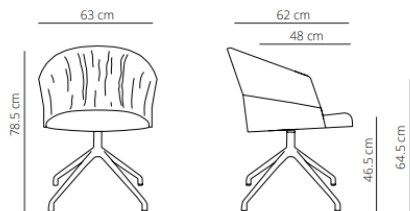

Soft upholstery