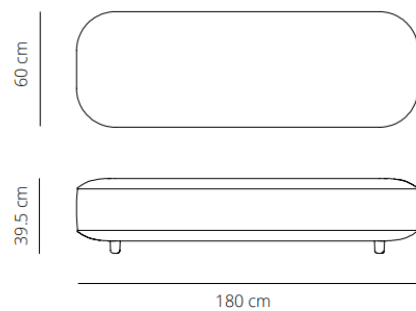

CODE	FINISHES	
VCBCO180R	CO180R-1	G1 (COM/COL)	25.717,20 SEK
	CO180R-2	G2	27.248,40 SEK
	CO180R-3	G3	30.322,40 SEK
	CO180R-4	G4	34.858,00 SEK
	CO180R-5	G5	39.393,60 SEK

	CODE	FINISHES	
VCBCO120C	CO120C-1	G1 (COM/COL)	18.200,40 SEK
	CO120C-2	G2	19.221,20 SEK
	CO120C-3	G3	21.413,60 SEK
	CO120C-4	G4	24.545,60 SEK
	CO120C-5	G5	27.758,80 SEK

	CODE	FINISHES	
VCBCO180L	CO180L-1	G1 (COM/COL)	19.290,80 SEK
	CO180L-2	G2	20.311,60 SEK
	CO180L-3	G3	22.585,20 SEK
	CO180L-4	G4	25.937,60 SEK
	CO180L-5	G5	29.440,80 SEK

25 % rabatt ska dras av på angivna priser