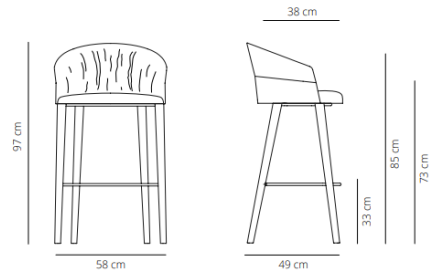

Soft upholstery

▲ 10.1 kg
📦 (x1) 106x62x57 cm (0.37 m³)

CODE		FINISHES		PUBLIC PRICE	- SEK
		STRUCTURE	UPHOLSTERY		
4 SOLID OAK LEGS COUNTER STOOL, SOFT	COT4MACOS-1	matt oak, cognac, ash and wenge	G1 (T/C)	957 €	11.101,20 SEK
	COT4MACOS-2		G2	991 €	11.495,60 SEK
	COT4MACOS-3		G3	1.069 €	12.400,40 SEK
	COT4MACOS-4		G4	1.150 €	13.340,00 SEK
	COT4MACOS-5		G5	1.223 €	14.186,80 SEK
					- SEK
CODE		FINISHES		PUBLIC PRICE	- SEK
		STRUCTURE	UPHOLSTERY		
4 SOLID OAK LEGS BAR STOOL, SOFT	COT4MABARS-1	matt oak, cognac, ash and wenge	G1 (T/C)	957 €	11.101,20 SEK
	COT4MABARS-2		G2	991 €	11.495,60 SEK
	COT4MABARS-3		G3	1.069 €	12.400,40 SEK
	COT4MABARS-4		G4	1.150 €	13.340,00 SEK
	COT4MABARS-5		G5	1.223 €	14.186,80 SEK

25 % rabatt ska dras av på angivna priser