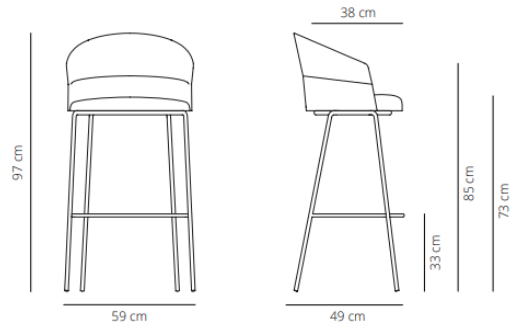

Smooth upholstery

9.2 kg
(x1) 106x62x51 cm (0.33 m³)

CODE		FINISHES		PUBLIC PRICE	
		STRUCTURE	UPHOLSTERY		
FIXED COUNTER STOOL (4 METAL LEGS), SMOOTH	COT4MECO-1	black or white	G1 (T/C)	593 €	6.878,80 SEK
	COT4MECO-2		G2	630 €	7.308,00 SEK
	COT4MECO-3		G3	699 €	8.108,40 SEK
	COT4MECO-4		G4	769 €	8.920,40 SEK
	COT4MECO-5		G5	845 €	9.802,00 SEK
					- SEK
CODE		FINISHES		PUBLIC PRICE	
		STRUCTURE	UPHOLSTERY		
FIXED BAR STOOL (4 METAL LEGS), SMOOTH	COT4MEBAR-1	black or white	G1 (T/C)	593 €	6.878,80 SEK
	COT4MEBAR-2		G2	630 €	7.308,00 SEK
	COT4MEBAR-3		G3	699 €	8.108,40 SEK
	COT4MEBAR-4		G4	769 €	8.920,40 SEK
	COT4MEBAR-5		G5	845 €	9.802,00 SEK
					- SEK

25 % rabatt ska dras av på angivna priser