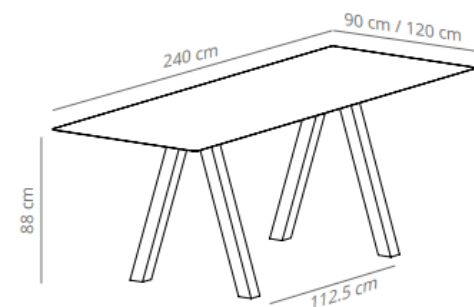

Table 240 cm

SIMPLE TABLE 200, H88cm						
FINISHES		CODE		CODE		
LEGS	TOP		WIDTH 120	WIDTH 90		
stained (oak): matt oak, cognac, ash or wenge	stained	matt oak	TRMSCROAH	32.874,40 SEK	VCBTRMS CH	25.868,00 SEK
		Ash (black)				27.190,40 SEK
SIMPLE TABLE, 240, H88cm						
FINISHES		CODE		CODE		
LEGS	TOP		WIDTH 120	WIDTH 90		
stained (oak): matt oak, cognac, ash or wenge	stained	matt oak	TRMSROAH	37.920,40 SEK	VCBTRMS H	0,00 SEK
		Ash (black)				27.190,40 SEK
						28.431,60 SEK

25 % rabatt ska dras av på angivna priser