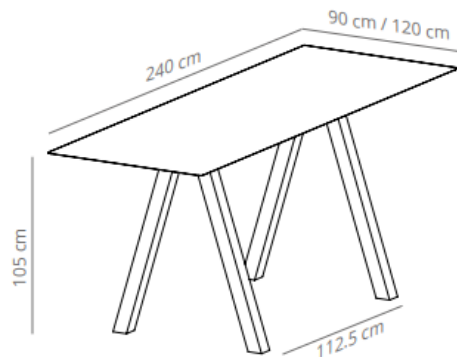

Table 240 cm

SIMPLE TABLE, 200, H105cm							
FINISHES			CODE		CODE		
LEGS	TOP		WIDTH 120		WIDTH 90		
stained (oak): matt oak, cognac, ash or wenge	stained	matt oak	TRMSCROAB	37.108,40 SEK	VCBTRMSCB	0,00 SEK	
		Ash (black)				38.570,00 SEK	30.252,80 SEK
lacquered microtexturized (beech):						31.424,40 SEK	
SIMPLE TABLE 240, h105cm							
FINISHES			CODE		CODE		
LEGS	TOP		WIDTH 120		WIDTH 90		
stained (oak): matt oak, cognac, ash or wenge	stained	matt oak	TRMSROAB	42.235,60 SEK		31.424,40 SEK	
		Ash (black)				43.836,40 SEK	32.816,40 SEK
lacquered							

25 % rabatt ska dras av på angivna priser