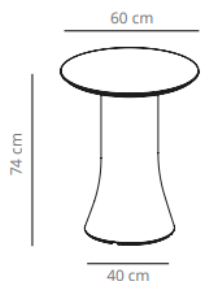

### Table diameter 60

37.2 kg  
 (x1) 59x55x105 cm (0.34 m<sup>3</sup>)  
 (x1) 76x76x7 cm (0.04 m<sup>3</sup>)

25 % rabatt ska dras av på angivna priser

**Table diameter 80**

42.1 kg  
 (x1) 59x55x105 cm (0.34 m³)  
 (x1) 96x96x7 cm (0.06 m³)

**Table diameter 100**

49.2 kg  
 (x1) 59x55x105 cm (0.34 m³)  
 (x1) 116x116x7 cm (0.08 m³)

# CAMBIO TABLE: designed by Victor Carrasco

25 % rabatt ska dras av på angivna priser

Table diameter 60

Table diameter 70

Table diameter 80

CODE		FINISHES			
		BASE	TOP		
VCBCAD60	CAD60		stained	matt oak , ash (black)	6.194,40 SEK
VCBCAD60L	CAD60CN		compact laminate (black edge)	black or white	5.591,20 SEK
	CAD60CB		compact laminate (white edge)	white	6.472,80 SEK
CODE		FINISHES			
		BASE	TOP		
VCBCAD70	CAD70		stained	matt oak , ash (black)	0,00 SEK
VCBCAD70L	CAD70CN		compact laminate (black edge)	black or white	6.844,00 SEK
	CAD70CB		compact laminate (white edge)	white	6.101,60 SEK
CODE		FINISHES			
		BASE	TOP		
VCBCAD80	CAD80		stained	matt oak , ash (black)	7.296,40 SEK
VCBCAD80L	CAD80CN		compact laminate (black edge)	black or white	7.586,40 SEK
	CAD80CB		compact laminate (white edge)	white	6.554,00 SEK
					7.737,20 SEK