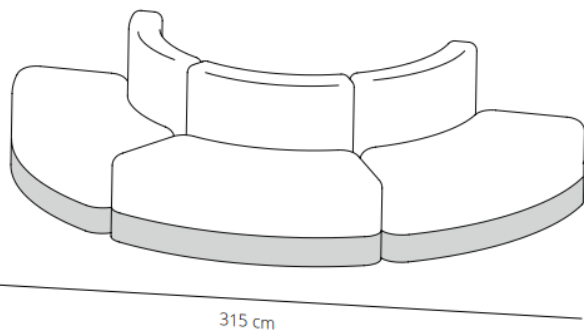

Composition 6