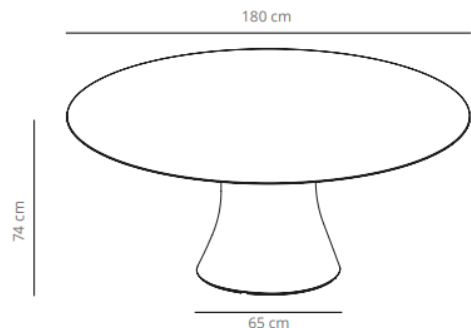

### Table diameter 60

37.2 kg  
 (x1) 59x55x105 cm (0.34 m<sup>3</sup>)  
 (x1) 76x76x7 cm (0.04 m<sup>3</sup>)

25 % rabatt ska dras av på angivna priser

**Table diameter 80**

42.1 kg  
 (x1) 59x55x105 cm (0.34 m³)  
 (x1) 96x96x7 cm (0.06 m³)

**Table diameter 100**

49.2 kg  
 (x1) 59x55x105 cm (0.34 m³)  
 (x1) 116x116x7 cm (0.08 m³)

25 % rabatt ska dras av på angivna priser

Table diameter 100

Table diameter 120

Table diameter 150

CODE		FINISHES			
		BASE	TOP		
VCBCAD100	CAD100		stained	matt oak , ash (black)	9.233,60 SEK
VCBCAD100L	CAD100CN		compact laminate (black edge)	black or white	7.737,20 SEK
	CAD100CB		compact laminate (white edge)	white	9.233,60 SEK
					0,00 SEK
CODE		FINISHES			
		BASE	TOP		
VCBCAD120	CAD120		stained	matt oak , ash (black)	12.284,40 SEK
VCBCAD100L	CAD120CN		compact laminate (black edge)	black or white	10.277,60 SEK
	CAD120CB		compact laminate (white edge)	white	12.052,40 SEK
CODE		FINISHES			
		BASE	TOP		
VCBCAD150	CAD150		stained	matt oak , ash (black)	17.713,20 SEK
VCBCAD150L	CAD150CN		compact laminate (black edge)	black or white	16.228,40 SEK
	CAD150CB		compact laminate (white edge)	white	18.455,60 SEK

25 % rabatt ska dras av på angivna priser

**Table diameter 180**

153 kg  
 (x1) 82x82x77 cm (0.5 m<sup>3</sup>)  
 (x1)

**Table diameter 200**

(x1) 82x82x77 cm (0.5 m<sup>3</sup>)  
 (x1)

CODE		FINISHES			
		BASE	TOP		
VCBCAD180	CAD180		stained	matt oak , ash (black)	23.362,40 SEK
VCBCAD180L	CAD180CN		compact laminate (black edge)	black or white	23.060,80 SEK
	CAD180CB		compact laminate (white edge)	white	34.974,00 SEK
CODE		FINISHES			
		BASE	TOP		
VCBCAD200	CAD200	#jREF!	stained	matt oak , ash (black)	29.313,20 SEK
					22.921,60 SEK