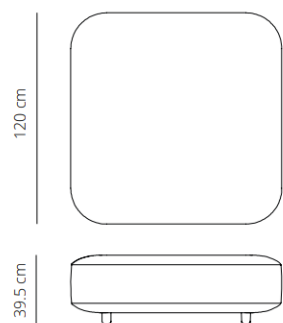

Bench 180R

Bench 120C

Bench 180L

	CODE	FINISHES	
VCBCO180R	CO180R-1	G1 (COM/COL)	25.717,20 SEK
	CO180R-2	G2	27.248,40 SEK
	CO180R-3	G3	30.322,40 SEK
	CO180R-4	G4	34.858,00 SEK
	CO180R-5	G5	39.393,60 SEK

	CODE	FINISHES	
VCBCO120C	CO120C-1	G1 (COM/COL)	18.200,40 SEK
	CO120C-2	G2	19.221,20 SEK
	CO120C-3	G3	21.413,60 SEK
	CO120C-4	G4	24.545,60 SEK
	CO120C-5	G5	27.758,80 SEK

	CODE	FINISHES	
VCBCO180L	CO180L-1	G1 (COM/COL)	19.290,80 SEK
	CO180L-2	G2	20.311,60 SEK
	CO180L-3	G3	22.585,20 SEK
	CO180L-4	G4	25.937,60 SEK
	CO180L-5	G5	29.440,80 SEK

25 % rabatt ska dras av på angivna priser