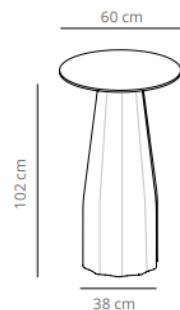

25 % rabatt ska dras av på angivna priser

**Table 240x120**

🏠 206 kg  
 📦 (x2) 59x55x89 cm (0.29 m<sup>3</sup>)  
 (x1) 267x149x27 cm (1.07 m<sup>3</sup>)

**Table 300x150**

🏠 245.8 kg  
 📦 (x2) 59x55x89 cm (0.29 m<sup>3</sup>)  
 (x1) 330x180x27 cm (1.6 m<sup>3</sup>)

**Table 500x150**

🏠 397 kg  
 📦 (x3) 59x55x89 cm (0.29 m<sup>3</sup>)  
 (x2) 281x176x10 cm (0.49 m<sup>3</sup>)

CODE		FINISHES			
		BASE	TOP		
VCBBUC24087	BUC240		stained	matt oak, ash (black)	- SEK
VCBBUC24047	BUC240CN	white, black or taupe	compact laminate (black edge)	white or black	24.116,40 SEK
	BUC240CB		compact laminate (white edge)	white	19.789,60 SEK
					- SEK
CODE		FINISHES			
		BASE	TOP		
VCBBUC30087	BUC300	white, black or taupe	stained	matt oak, ash (black)	- SEK
					39.892,40 SEK
					- SEK
CODE		FINISHES			
		BASE	TOP		
-	BUC500	white, black or taupe	stained	matt oak, ash (black)	- SEK
					54.798,40 SEK

### Table diameter 60

37.2 kg  
 (x1) 59x55x105 cm (0.34 m<sup>3</sup>)  
 (x1) 76x76x7 cm (0.04 m<sup>3</sup>)

25 % rabatt ska dras av på angivna priser

**Table diameter 80**

42.1 kg  
 (x1) 59x55x105 cm (0.34 m³)  
 (x1) 96x96x7 cm (0.06 m³)

**Table diameter 100**

49.2 kg  
 (x1) 59x55x105 cm (0.34 m³)  
 (x1) 116x116x7 cm (0.08 m³)