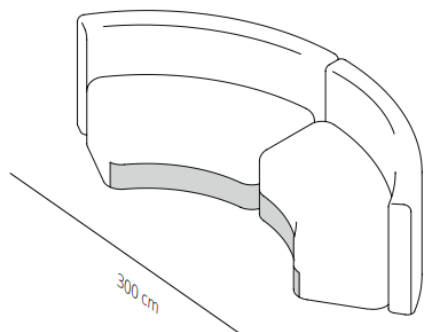

CODE		FINISHES	
-	COMPOSITION 1	G1 (COM/COL)	32.758,40 SEK
		G2	38.720,80 SEK
		G3	45.611,20 SEK
		G4	54.079,20 SEK
		G5	63.684,00 SEK

CODE		FINISHES	
-	COMPOSITION 2	G1 (COM/COL)	37.862,40 SEK
		G2	44.567,20 SEK
		G3	52.733,60 SEK
		G4	62.106,40 SEK
		--	--

CODE		FINISHES	
-	COMPOSITION 3	G1 (COM/COL)	39.463,20 SEK
		G2	46.446,40 SEK
		G3	54.914,40 SEK
		G4	64.728,00 SEK
		G5	76.560,00 SEK

25 % rabatt ska dras av på angivna priser