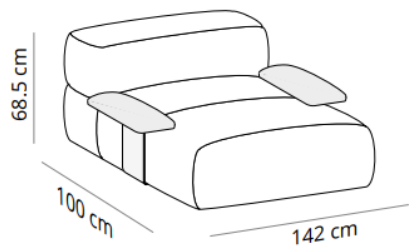

Composition 13