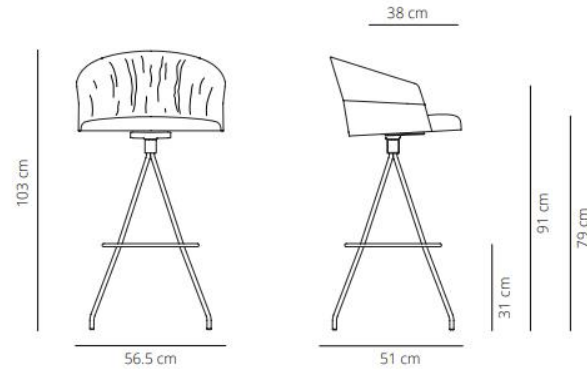

Soft upholstery

10.2 kg
(x1) 106x62x57 cm (0.37 m³)

CODE		FINISHES		PUBLIC PRICE	- SEK
		STRUCTURE	UPHOLSTERY		
SWIVEL COUNTER STOOL , SOFT	COTGCOS-1	black or white	G1 (T/C)	813 €	9.430,80 SEK
	COTGCOS-2		G2	860 €	9.976,00 SEK
	COTGCOS-3		G3	939 €	10.892,40 SEK
	COTGCOS-4		G4	1.012 €	11.739,20 SEK
	COTGCOS-5		G5	1.091 €	12.655,60 SEK
					- SEK
CODE		FINISHES		PUBLIC PRICE	- SEK
		STRUCTURE	UPHOLSTERY		
SWIVEL BAR STOOL , SOFT	COTGBARS-1	black or white	G1 (T/C)	813 €	9.430,80 SEK
	COTGBARS-2		G2	860 €	9.976,00 SEK
	COTGBARS-3		G3	939 €	10.892,40 SEK
	COTGBARS-4		G4	1.012 €	11.739,20 SEK
	COTGBARS-5		G5	1.091 €	12.655,60 SEK

25 % rabatt ska dras av på angivna priser