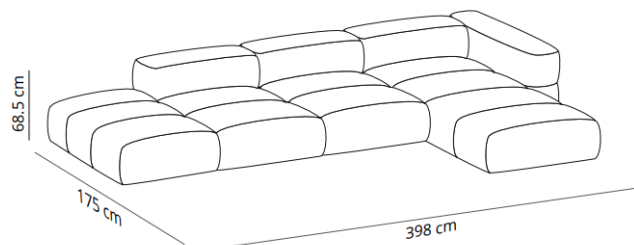

Composition 10