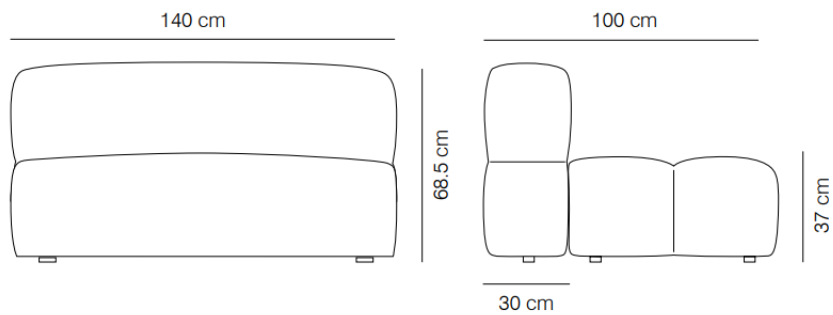

Available as of 5 June 2023

(x1) 127x122x72 cm (1.12 m³)

CODE	CASTERS	FINISHES	
-	Without casters	G1 (T/C)	22.573,60 SEK
		G2	24.858,80 SEK
		G3	29.046,40 SEK
		G4	33.419,60 SEK
		G5	38.001,60 SEK
-	With casters	G1 (T/C)	23.095,60 SEK
		G2	25.380,80 SEK
		G3	29.568,40 SEK
		G4	33.941,60 SEK
		G5	38.523,60 SEK

25 % rabatt ska dras av på angivna priser