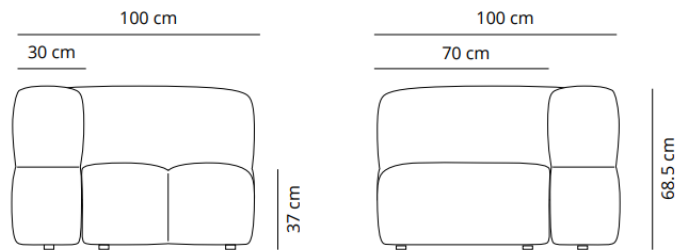

Corner

65 kg
(x1) 97x105x78 cm (0.8 m³)