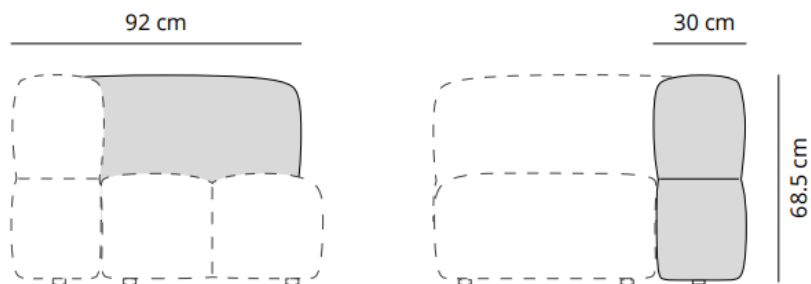

Upholstered high armrest

18 kg

CODE		CASTERS	FINISHES	
VCBSAVICHP	SAVICHP-1	without casters	G1 (T/C)	24.128,00 SEK
	SAVICHP-2		G2	26.726,40 SEK
	SAVICHP-3		G3	31.076,40 SEK
	SAVICHP-4		G4	35.658,40 SEK
	SAVICHP-5		G5	40.414,40 SEK
	SAVICHP-E		ECOALF	40.414,40 SEK
VCBSAVICHPR	SAVICHPR-1	with casters	G1 (T/C)	24.800,80 SEK
	SAVICHPR-2		G2	27.399,20 SEK
	SAVICHPR-3		G3	31.760,80 SEK
	SAVICHPR-4		G4	36.331,20 SEK
	SAVICHPR-5		G5	41.087,20 SEK
	SAVICHPR-E		ECOALF	41.087,20 SEK

CODE				
RIGHT		LEFT		
VCBSAVIBRHT	SAVIBRHTD-1	VCBSAVIBRHT	SAVIBRHTI-1	5.742,00 SEK
	SAVIBRHTD-2		SAVIBRHTI-2	6.403,20 SEK
	SAVIBRHTD-3		SAVIBRHTI-3	7.632,80 SEK
	SAVIBRHTD-4		SAVIBRHTI-4	8.920,40 SEK
	SAVIBRHTD-5		SAVIBRHTI-5	10.266,00 SEK
	SAVIBRHTD-E		SAVIBRHTI-E	10.266,00 SEK

25 % rabatt ska dras av på angivna priser