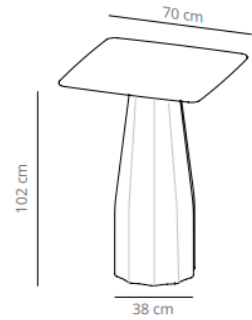

Table 70x70

Table 80x80