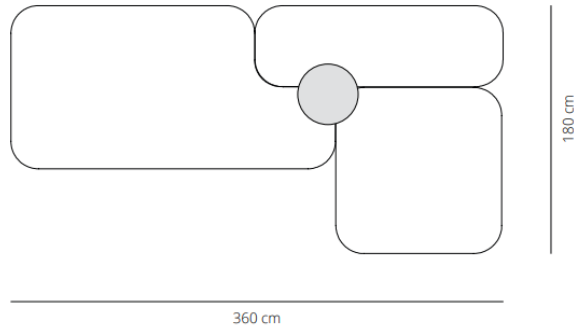

Composition 4