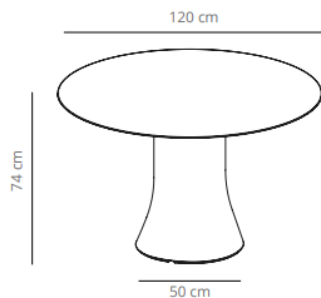

### Table diameter 60

37.2 kg  
 (x1) 59x55x105 cm (0.34 m<sup>3</sup>)  
 (x1) 76x76x7 cm (0.04 m<sup>3</sup>)

25 % rabatt ska dras av på angivna priser

**Table diameter 80**

42.1 kg  
 (x1) 59x55x105 cm (0.34 m³)  
 (x1) 96x96x7 cm (0.06 m³)

**Table diameter 100**

49.2 kg  
 (x1) 59x55x105 cm (0.34 m³)  
 (x1) 116x116x7 cm (0.08 m³)

25 % rabatt ska dras av på angivna priser

Table diameter 100

Table diameter 120

Table diameter 150

CODE		FINISHES			
		BASE	TOP		
VCBCAD100	CAD100		stained	matt oak , ash (black)	9.233,60 SEK
VCBCAD100L	CAD100CN		compact laminate (black edge)	black or white	7.737,20 SEK
	CAD100CB		compact laminate (white edge)	white	9.233,60 SEK
					0,00 SEK
CODE		FINISHES			
		BASE	TOP		
VCBCAD120	CAD120		stained	matt oak , ash (black)	12.284,40 SEK
VCBCAD100L	CAD120CN		compact laminate (black edge)	black or white	10.277,60 SEK
	CAD120CB		compact laminate (white edge)	white	12.052,40 SEK
CODE		FINISHES			
		BASE	TOP		
VCBCAD150	CAD150		stained	matt oak , ash (black)	17.713,20 SEK
VCBCAD150L	CAD150CN		compact laminate (black edge)	black or white	16.228,40 SEK
	CAD150CB		compact laminate (white edge)	white	18.455,60 SEK

25 % rabatt ska dras av på angivna priser

**Table diameter 180**

153 kg  
 (x1) 82x82x77 cm (0.5 m<sup>3</sup>)  
 (x1)

**Table diameter 200**

(x1) 82x82x77 cm (0.5 m<sup>3</sup>)  
 (x1)

CODE		FINISHES			
		BASE	TOP		
VCBCAD180	CAD180		stained	matt oak , ash (black)	23.362,40 SEK
VCBCAD180L	CAD180CN		compact laminate (black edge)	black or white	23.060,80 SEK
	CAD180CB		compact laminate (white edge)	white	34.974,00 SEK
CODE		FINISHES			
		BASE	TOP		
VCBCAD200	CAD200	#jREF!	stained	matt oak , ash (black)	29.313,20 SEK
					22.921,60 SEK