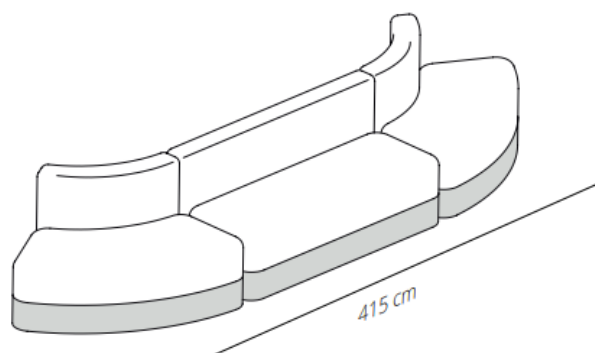

Composition 7

CODE		FINISHES	
-	COMPOSITION 7	G1 (COM/COL)	54.241,60 SEK
		G2	63.927,60 SEK
		G3	75.539,20 SEK
		G4	89.146,00 SEK
		G5	105.038,00 SEK