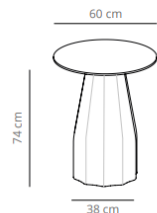

# SEASON CHAIR: by Piero Lissoni.

25 % rabatt ska dras av på angivna priser

**Fixed chair**

📦 17.8 kg  
 📦 (x1) 58x54x89cm (0.28 m³)

**Chair with casters**

CODE		FINISHES		
		UPHOLSTERY PROTECTION	UPHOLSTERY	sek
SEASON CHAIR, NO CASTERS	SECHF-1	technical fabric, light or dark grey	G1 (COM/COL)	7.818,40 SEK
	SECHF-2		G2	8.920,40 SEK
	SECHF-3		G3	11.263,60 SEK
	SECHF-4		G4	14.186,80 SEK
	SECHF-5		G5	16.588,00 SEK
CODE		FINISHES		
		UPHOLSTERY PROTECTION	UPHOLSTERY	sek
SEASON CHAIR WITH CASTERS	SECH-1	technical fabric, light or dark grey	G1 (COM/COL)	8.108,40 SEK
	SECH-2		G2	9.280,00 SEK
	SECH-3		G3	11.472,40 SEK
	SECH-4		G4	14.465,20 SEK
	SECH-5		G5	16.878,00 SEK

# Burin: designed by Patricia Urquiola

25 % rabatt ska dras av på angivna priser

**Table diameter 60**

57.2 kg  
 (x1) 59x55x89 cm (0.29 m<sup>3</sup>)  
 (x1) 76x76x7 cm (0.04 m<sup>3</sup>)

**Table diameter 70**

25 % rabatt ska dras av på angivna priser

**Table diameter 100**

67.4 kg  
 (x1) 59x55x89 cm (0.29 m<sup>3</sup>)  
 (x1) 116x116x7 cm (0.09 m<sup>3</sup>)

**Table diameter 120**

96.6 kg  
 (x1) 59x55x89cm (0.29 m<sup>3</sup>)  
 (x1) 136x136x7 cm (0.13 m<sup>3</sup>)

### Table diameter 60

37.2 kg  
 (x1) 59x55x105 cm (0.34 m<sup>3</sup>)  
 (x1) 76x76x7 cm (0.04 m<sup>3</sup>)