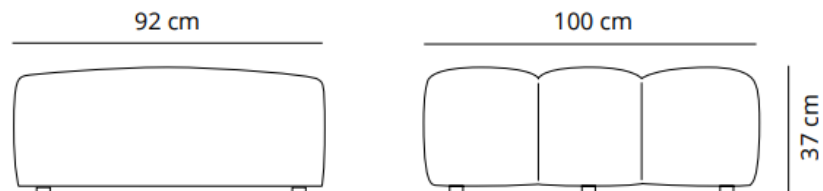

Backless module