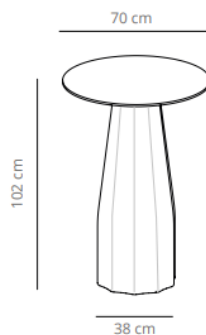

Table diameter 70

36.4 kg
(x1) 59x55x105 cm (0.34 m³)
(x1) 86x86x7 cm (0.05 m³)

CODE		FINISHES			
		BASE	TOP		
VCBBUD60H87	BUD60H	white, black or taupe	stained	matt oak, ash (black)	7.969,20 SEK
VCBBUD60H47	BUD60HCN		compact laminate (black edge)	white or black	8.700,00 SEK
	BUD60HCB		compact laminate (white edge)	white	8.700,00 SEK
					0,00 SEK
VCBBUD70H87	BUD70H	white, black or taupe	stained	matt oak, ash (black)	8.108,40 SEK
VCBBUD70H47	BUD70HCN		compact laminate (black edge)	white or black	8.827,60 SEK
	BUD70HCB		compact laminate (white edge)	white	8.827,60 SEK

25 % rabatt ska dras av på angivna priser