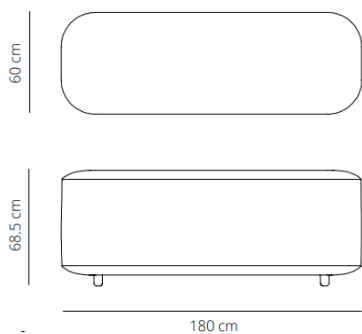

Bench 180H

Bench 180HP

Bench 120L

CODE		FINISHES	
VCBCO180H	CO180H-1	G1 (COM/COL)	19.940,40 SEK
	CO180H-2	G2	21.123,60 SEK
	CO180H-3	G3	23.374,00 SEK
	CO180H-4	G4	27.039,60 SEK
	CO180H-5	G5	30.473,20 SEK

CODE		FINISHES	
VCBCO180HP	CO180HP-1	G1 (COM/COL)	21.123,60 SEK
	CO180HP-2	G2	22.353,20 SEK
	CO180HP-3	G3	24.847,20 SEK
	CO180HP-4	G4	28.559,20 SEK
	CO180HP-5	G5	32.294,40 SEK

CODE		FINISHES	
VCBCO120L	CO120L-1	G1 (COM/COL)	16.008,00 SEK
	CO120L-2	G2	16.878,00 SEK
	CO120L-3	G3	18.780,40 SEK
	CO120L-4	G4	21.622,40 SEK
	CO120L-5	G5	24.325,20 SEK

25 % rabatt ska dras av på angivna priser