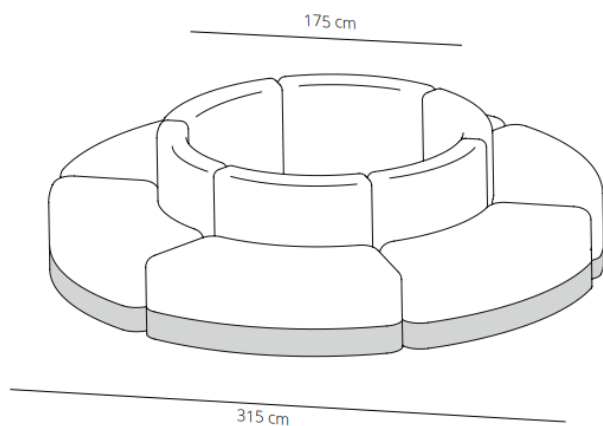

Composition 8

CODE		FINISHES	
-	COMPOSITION 8	G1 (COM/COL)	113.587,20 SEK
		G2	133.701,60 SEK
		G3	158.200,80 SEK
		G4	186.319,20 SEK
		G5	219.588,00 SEK

25 % rabatt ska dras av på angivna priser