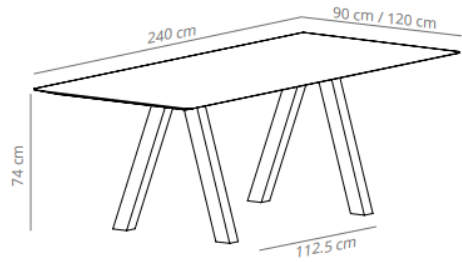

## TRESTLE TABLE: designed by John Pawson

25 % rabatt ska dras av på angivna priser

Table 200 cm

Table 240 cm

SIMPLE TABLE 200, H74cm					
FINISHES		CODE		CODE	SEK
LEGS	TOP	WIDTH 120		WIDTH 90	
stained (oak): matt oak, cognac, ash or wenge	stained	matt oak	TRMSCROA	VCBTRMS C	31.192,40 SEK
		Ash (black)			32.665,60 SEK
					25.508,40 SEK
SIMPLE TABLE, 240cm, h74cm					
FINISHES		CODE		CODE	
LEGS	TOP	WIDTH 120		WIDTH 90	
stained (oak): matt oak, cognac, ash or wenge	stained	matt oak	TRMSROA	VCBTRMS	36.226,80 SEK
		Ash (black)			37.850,80 SEK
lacquered					26.819,20 SEK