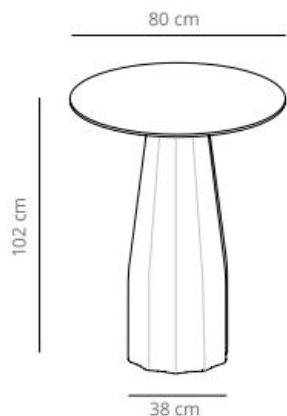

25 % rabatt ska dras av på angivna priser

Table 70x70

59.8 kg

(x1) 59x55x89 cm (0.29 m<sup>3</sup>)  
(x1) 76x76x7 cm (0.04 m<sup>3</sup>)

Mesa 80x80

62.8 kg

(x1) 59x55x89 cm (0.29 m<sup>3</sup>)  
(x1) 96x96x7 cm (0.06 m<sup>3</sup>)

### Table diameter 60

37.2 kg  
 (x1) 59x55x105 cm (0.34 m<sup>3</sup>)  
 (x1) 76x76x7 cm (0.04 m<sup>3</sup>)

### Table diameter 70

36.4 kg  
 (x1) 59x55x105 cm (0.34 m<sup>3</sup>)  
 (x1) 86x86x7 cm (0.05 m<sup>3</sup>)

CODE		FINISHES			
		BASE	TOP		
VCBBUD60H87	BUD60H	white, black or taupe	stained	matt oak, ash (black)	7.969,20 SEK
VCBBUD60H47	BUD60HCN		compact laminate (black edge)	white or black	8.700,00 SEK
	BUD60HCB		compact laminate (white edge)	white	8.700,00 SEK
					0,00 SEK
VCBBUD70H87	BUD70H	white, black or taupe	stained	matt oak, ash (black)	8.108,40 SEK
VCBBUD70H47	BUD70HCN		compact laminate (black edge)	white or black	8.827,60 SEK
	BUD70HCB		compact laminate (white edge)	white	8.827,60 SEK

25 % rabatt ska dras av på angivna priser

**Table diameter 80**

42.1 kg  
 (x1) 59x55x105 cm (0.34 m³)  
 (x1) 96x96x7 cm (0.06 m³)

**Table diameter 100**

49.2 kg  
 (x1) 59x55x105 cm (0.34 m³)  
 (x1) 116x116x7 cm (0.08 m³)