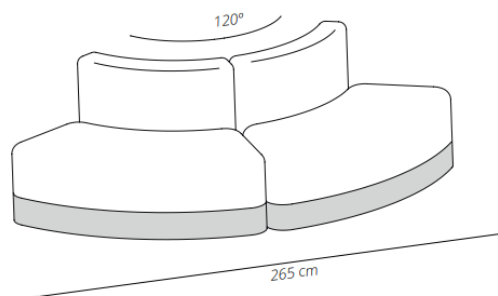

Composition 3