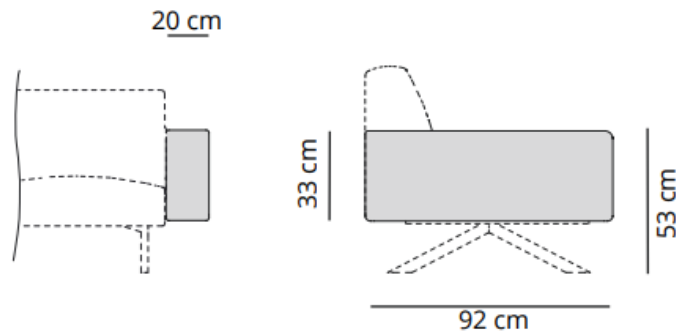

Upholstered narrow armrest

CODE	SCISSOR LEGS	FINISHES	
SISMBP-1	white, black, taupe or fluorescent orange	smooth upholstery	11.901,60 SEK
SISMBP-2			12.713,60 SEK
SISMBP-3			13.943,20 SEK
SISMBP-4			15.346,80 SEK
SISMBP-5			16.646,00 SEK
SISMBPS-1		soft upholstery	13.664,80 SEK
SISMBPS-2			14.465,20 SEK
SISMBPS-3			16.135,60 SEK
SISMBPS-4			17.597,20 SEK
SISMBPS-5			19.140,00 SEK

CODE			
RIGHT	LEFT		
SISBRFPD-1	SISBRFPI-1		3.654,00 SEK
SISBRFPD-2	SISBRFPI-2		4.442,80 SEK
SISBRFPD-3	SISBRFPI-3		5.266,40 SEK
SISBRFPD-4	SISBRFPI-4		6.217,60 SEK
SISBRFPD-5	SISBRFPI-5		7.377,60 SEK
SISBRFPSD-1	SISBRFPSI-1		4.686,40 SEK
SISBRFPSD-2	SISBRFPSI-2		5.417,20 SEK
SISBRFPSD-3	SISBRFPSI-3		6.217,60 SEK
SISBRFPSD-4	SISBRFPSI-4		7.238,40 SEK
SISBRFPSD-5	SISBRFPSI-5		8.328,80 SEK

25 % rabatt ska dras av på angivna priser