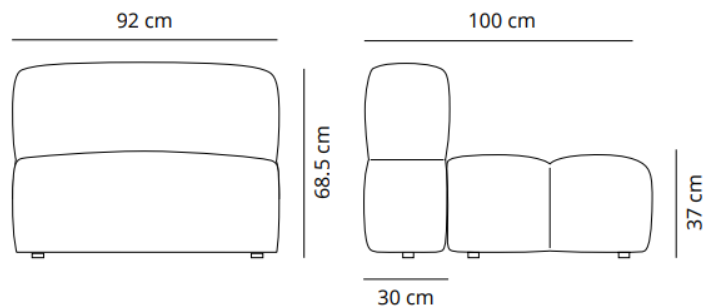

Backrest module

48 kg

(x1) 97x105x78 cm (0.79 m³)

CODE		CASTERS	FINISHES	
VCBSAVISR	SAVISR-1	without casters	G1 (T/C)	11.924,80 SEK
	SAVISR-2		G2	13.316,80 SEK
	SAVISR-3		G3	15.718,00 SEK
	SAVISR-4		G4	18.235,20 SEK
	SAVISR-5		G5	20.880,00 SEK
	SAVISR-E		ECOALF	20.880,00 SEK
VCBSAVIRR	SAVISRR-1	with casters	G1 (T/C)	12.551,20 SEK
	SAVISRR-2		G2	13.943,20 SEK
	SAVISRR-3		G3	16.344,40 SEK
	SAVISRR-4		G4	18.861,60 SEK
	SAVISRR-5		G5	21.506,40 SEK
	SAVISRR-E		ECOALF	21.506,40 SEK

CODE		CASTERS	FINISHES	
VCBSAVIM	SAVIM-1	without casters	G1 (T/C)	16.530,00 SEK
	SAVIM-2		G2	18.212,00 SEK
	SAVIM-3		G3	21.297,60 SEK
	SAVIM-4		G4	24.499,20 SEK
	SAVIM-5		G5	27.851,60 SEK
	SAVIM-E		ECOALF	27.851,60 SEK
VCBSAVIMR	SAVIMR-1	with casters	G1 (T/C)	17.202,80 SEK
	SAVIMR-2		G2	18.896,40 SEK
	SAVIMR-3		G3	21.970,40 SEK
	SAVIMR-4		G4	25.183,60 SEK
	SAVIMR-5		G5	28.524,40 SEK
	SAVIMR-E		ECOALF	28.524,40 SEK

25 % rabatt ska dras av på angivna priser