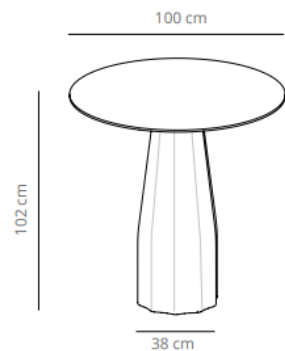

25 % rabatt ska dras av på angivna priser

Table 70x70

59.8 kg

(x1) 59x55x89 cm (0.29 m<sup>3</sup>)  
(x1) 76x76x7 cm (0.04 m<sup>3</sup>)

Mesa 80x80

62.8 kg

(x1) 59x55x89 cm (0.29 m<sup>3</sup>)  
(x1) 96x96x7 cm (0.06 m<sup>3</sup>)

### Table diameter 60

37.2 kg  
 (x1) 59x55x105 cm (0.34 m<sup>3</sup>)  
 (x1) 76x76x7 cm (0.04 m<sup>3</sup>)

### Table diameter 70

36.4 kg  
 (x1) 59x55x105 cm (0.34 m<sup>3</sup>)  
 (x1) 86x86x7 cm (0.05 m<sup>3</sup>)

CODE		FINISHES			
		BASE	TOP		
VCBBUD60H87	BUD60H	white, black or taupe	stained	matt oak, ash (black)	7.969,20 SEK
VCBBUD60H47	BUD60HCN		compact laminate (black edge)	white or black	8.700,00 SEK
	BUD60HCB		compact laminate (white edge)	white	8.700,00 SEK
					0,00 SEK
VCBBUD70H87	BUD70H	white, black or taupe	stained	matt oak, ash (black)	8.108,40 SEK
VCBBUD70H47	BUD70HCN		compact laminate (black edge)	white or black	8.827,60 SEK
	BUD70HCB		compact laminate (white edge)	white	8.827,60 SEK

25 % rabatt ska dras av på angivna priser

**Table diameter 80**

42.1 kg  
 (x1) 59x55x105 cm (0.34 m³)  
 (x1) 96x96x7 cm (0.06 m³)

**Table diameter 100**

49.2 kg  
 (x1) 59x55x105 cm (0.34 m³)  
 (x1) 116x116x7 cm (0.08 m³)