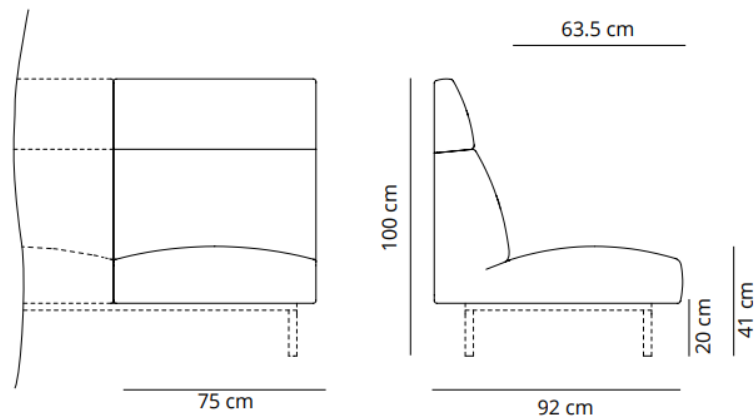

High backrest module

CODE		FINISHES		MODULO REPALDO ALTO	
VCBSISAP	SISAP-1	smooth upholstery	G1 (T/C)		13.084,80 SEK
	SISAP-2		G2		13.815,60 SEK
	SISAP-3		G3		15.497,60 SEK
	SISAP-4		G4		17.028,80 SEK
	SISAP-5		G5		18.629,60 SEK
	SISAPS-1	soft upholstery	G1 (T/C)		14.987,20 SEK
	SISAPS-2		G2		15.926,80 SEK
	SISAPS-3		G3		17.748,00 SEK
	SISAPS-4		G4		19.580,80 SEK
	SISAPS-5		G5	21.483,20 SEK	

25 % rabatt ska dras av på angivna priser