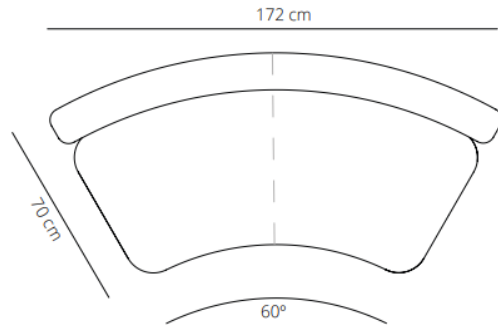

25 % rabatt ska dras av på angivna priser

SEASON SOFA: designed by Piero Lissoni

25 % rabatt ska dras av på angivna priser

**viccarbe**

**Module A**  
straight

49.6 kg

**Module B**  
closed

50.2 kg