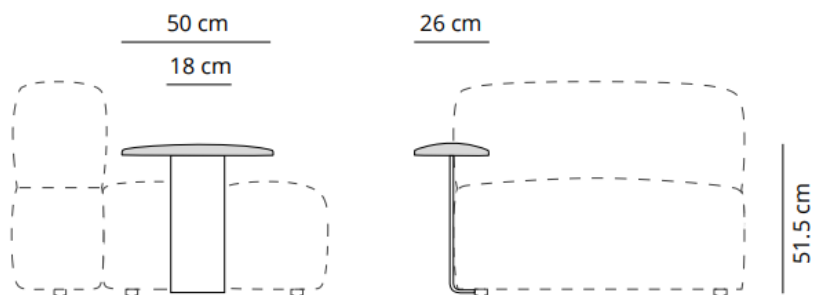

Upholstered sidearm

5 kg

Instalado en el sofa e incluido en la caja

	RIGHT		LEFT	
VCBSAVIBRRO	SAVIBRROD-1		SAVIBRROI-1	4.245,60 SEK
	SAVIBRROD-2		SAVIBRROI-2	4.512,40 SEK
	SAVIBRROD-3		SAVIBRROI-3	4.906,80 SEK
	SAVIBRROD-4		SAVIBRROI-4	5.347,60 SEK
	SAVIBRROD-5		SAVIBRROI-5	5.800,00 SEK
	SAVIBRROD-E		SAVIBRROI-E	5.800,00 SEK
	SAVIBRROTD-1		SAVIBRROTI-1	4.999,60 SEK
	SAVIBRROTD-2		SAVIBRROTI-2	5.394,00 SEK
	SAVIBRROTD-3		SAVIBRROTI-3	6.113,20 SEK
	SAVIBRROTD-4		SAVIBRROTI-4	6.832,40 SEK
	SAVIBRROTD-5		SAVIBRROTI-5	7.714,00 SEK
	SAVIBRROTD-E		SAVIBRROTI-E	7.714,00 SEK

25 % rabatt ska dras av på angivna priser