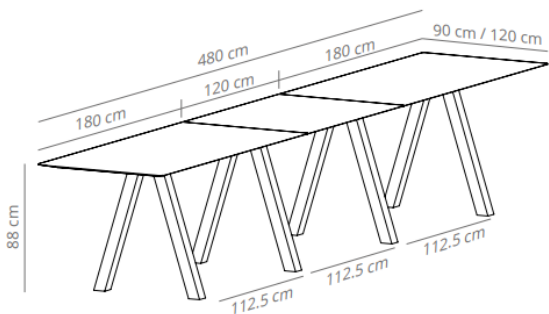

Triple table

DOUBLE TABLE, 360CM, H88CM

FINISHES		CODE		CODE					
LEGS	TOP		WIDTH 120		WIDTH 90				
stained (oak): matt oak, cognac, ash or wenge	stained	matt oak	TRMDROAH	52.664,00 SEK	VCBTRMD H	TRMDROH	43.407,20 SEK		
		Ash (black)						54.357,60 SEK	44.497,60 SEK

TRIPLE TABLE, 480CM, H 88CM

FINISHES		CODE		CODE					
LEGS	TOP		WIDTH 120		WIDTH 90				
stained (oak): matt oak, cognac, ash or wenge	stained	matt oak	TRMTROAH	71.444,40 SEK	VCBTRMT H	TRMTROH	59.125,20 SEK		
		Ash (black)						73.729,60 SEK	60.714,40 SEK

25 % rabatt ska dras av på angivna priser