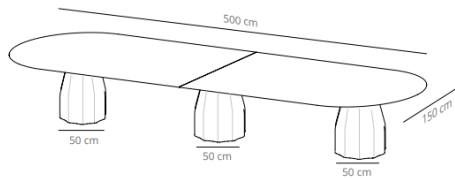

Table 500x150

🏠 397 kg
📦 (x3) 59x55x89 cm (0.29 m³)
(x2) 281x176x10 cm (0.49 m³)

CODE		FINISHES			
		BASE	TOP		
VCBBUC24087	BUC240		stained	matt oak, ash (black)	- SEK
VCBBUC24047	BUC240CN	white, black or taupe	compact laminate (black edge)	white or black	24.116,40 SEK
	BUC240CB		compact laminate (white edge)	white	19.789,60 SEK
					- SEK
CODE		FINISHES			
		BASE	TOP		
VCBBUC30087	BUC300	white, black or taupe	stained	matt oak, ash (black)	- SEK
					39.892,40 SEK
					- SEK
CODE		FINISHES			
		BASE	TOP		
-	BUC500	white, black or taupe	stained	matt oak, ash (black)	- SEK
					54.798,40 SEK

25 % rabatt ska dras av på angivna priser