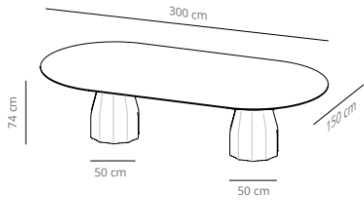

25 % rabatt ska dras av på angivna priser

Table 100x100

95.7 kg  
 (x1) 59x55x89 cm (0.29 m<sup>3</sup>)  
 (x1) 116x116x7 cm (0.09 m<sup>3</sup>)

Table 140x140

123.5 kg  
 (x1) 59x55x89 cm (0.29 m<sup>3</sup>)  
 (x1) 147x147x7 cm (0.15 m<sup>3</sup>)

25 % rabatt ska dras av på angivna priser

**Table 240x120**

🏠 206 kg  
 📦 (x2) 59x55x89 cm (0.29 m<sup>3</sup>)  
 (x1) 267x149x27 cm (1.07 m<sup>3</sup>)

**Table 300x150**

🏠 245.8 kg  
 📦 (x2) 59x55x89 cm (0.29 m<sup>3</sup>)  
 (x1) 330x180x27 cm (1.6 m<sup>3</sup>)

### Table diameter 60

37.2 kg  
 (x1) 59x55x105 cm (0.34 m<sup>3</sup>)  
 (x1) 76x76x7 cm (0.04 m<sup>3</sup>)