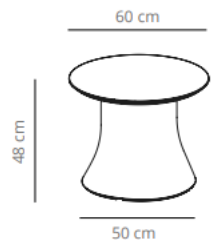

Table diameter 60

Table diameter 70