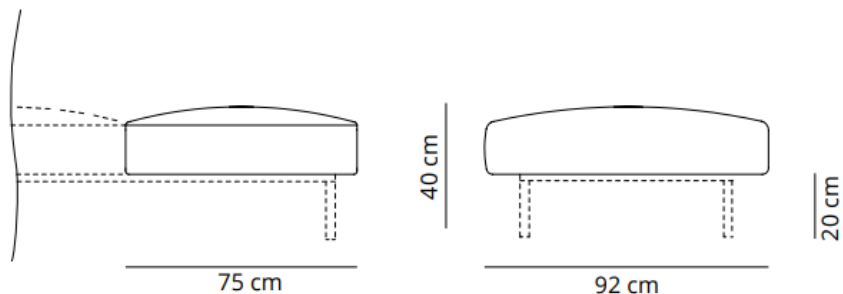

Backless module

CODE		FINISHES		MODULO SIN RESPALDO	
VCBSISSRP	SISSRP-1	smooth upholstery	G1 (T/C)		8.328,80 SEK
	SISSRP-2		G2		8.618,80 SEK
	SISSRP-3		G3		9.280,00 SEK
	SISSRP-4		G4		9.860,00 SEK
	SISSRP-5		G5		10.521,20 SEK
	SISSRPS-1	soft upholstery	G1 (T/C)		9.570,00 SEK
	SISSRPS-2		G2		9.929,60 SEK
	SISSRPS-3		G3		10.660,40 SEK
	SISSRPS-4		G4		11.321,60 SEK
	SISSRPS-5		G5	12.052,40 SEK