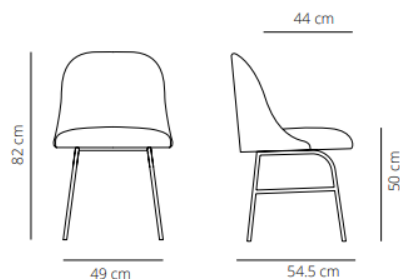

### Chair

📦 12.8 kg

📦 (x1) 59x53x89 cm (0.28 m<sup>3</sup>)