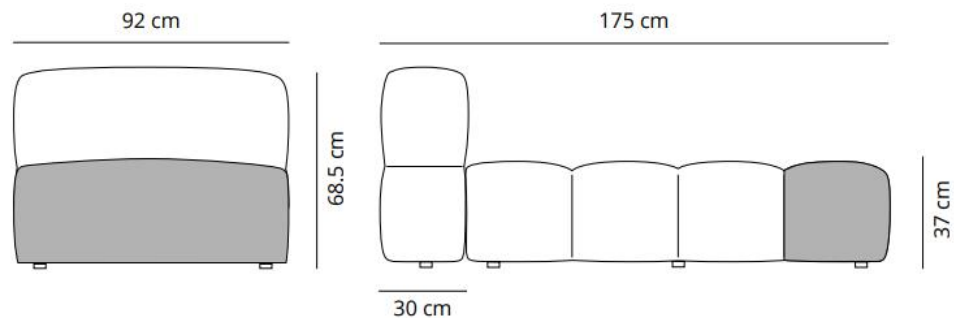

Chaise with protection

68 kg
(x1) 127x122x72 cm (1.12 m³)