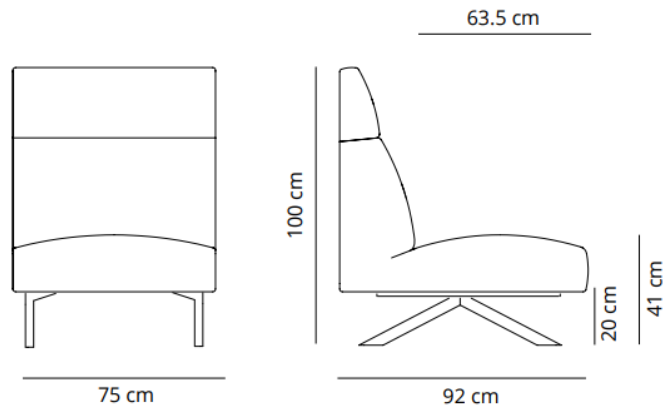

High backrest module with scissor legs