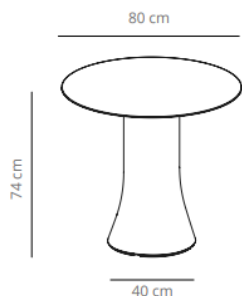

### Table diameter 60

37.2 kg  
 (x1) 59x55x105 cm (0.34 m<sup>3</sup>)  
 (x1) 76x76x7 cm (0.04 m<sup>3</sup>)

25 % rabatt ska dras av på angivna priser

**Table diameter 80**

42.1 kg  
 (x1) 59x55x105 cm (0.34 m³)  
 (x1) 96x96x7 cm (0.06 m³)

**Table diameter 100**

49.2 kg  
 (x1) 59x55x105 cm (0.34 m³)  
 (x1) 116x116x7 cm (0.08 m³)

# CAMBIO TABLE: designed by Victor Carrasco

25 % rabatt ska dras av på angivna priser

Table diameter 60

Table diameter 70

Table diameter 80

CODE		FINISHES			
		BASE	TOP		
VCBCAD60	CAD60		stained	matt oak , ash (black)	6.194,40 SEK
VCBCAD60L	CAD60CN		compact laminate (black edge)	black or white	5.591,20 SEK
	CAD60CB		compact laminate (white edge)	white	6.472,80 SEK
CODE		FINISHES			
		BASE	TOP		
VCBCAD70	CAD70		stained	matt oak , ash (black)	0,00 SEK
VCBCAD70L	CAD70CN		compact laminate (black edge)	black or white	6.844,00 SEK
	CAD70CB		compact laminate (white edge)	white	6.101,60 SEK
CODE		FINISHES			
		BASE	TOP		
VCBCAD80	CAD80		stained	matt oak , ash (black)	7.296,40 SEK
VCBCAD80L	CAD80CN		compact laminate (black edge)	black or white	7.586,40 SEK
	CAD80CB		compact laminate (white edge)	white	6.554,00 SEK
					7.737,20 SEK