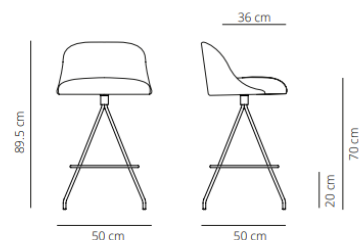

SWIVEL COUNTER STOOL BASE

Low backrest

13.1 kg

(x1) 58x54x106cm (0.33 m³)