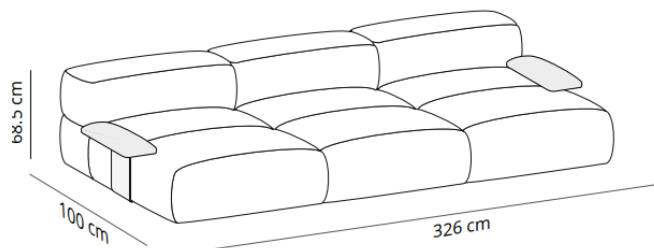

Composition 14