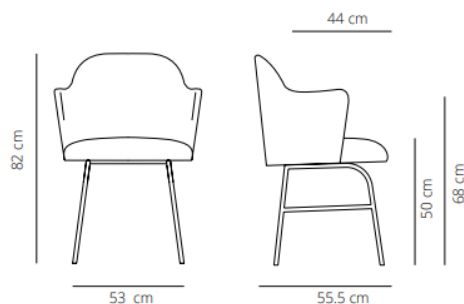

Chair with armrest

📦 13.9 kg

📦 (x1) 59x53x89 cm (0.28 m³)

CODE		FINISHES		SEK
		STRUCTURE	UPHOLSTERY	
ALETA METAL BASE NO ARMS	ALSIME-1	black, white or taupe	G1 (COM/COL)	6.507,60 SEK
	ALSIME-2		G2	7.308,00 SEK
	ALSIME-3		G3	8.178,00 SEK
	ALSIME-4		G4	9.129,20 SEK
	ALSIME-5		G5	10.300,80 SEK
	ALSIME-1	brass finish	G1 (COM/COL)	11.170,80 SEK
	ALSIME-2		G2	11.901,60 SEK
	ALSIME-3		G3	12.852,80 SEK
	ALSIME-4		G4	13.815,60 SEK
	ALSIME-5		G5	14.906,00 SEK

CODE		FINISHES		SEK
		STRUCTURE	UPHOLSTERY	
ALETA METAL BASE WITH ARMS	ALSIMEBR-1	black, white or taupe	G1 (COM/COL)	7.888,00 SEK
	ALSIMEBR-2		G2	8.769,60 SEK
	ALSIMEBR-3		G3	9.929,60 SEK
	ALSIMEBR-4		G4	11.112,80 SEK
	ALSIMEBR-5		G5	12.493,20 SEK
	ALSIMEBR-1	brass finish	G1 (COM/COL)	12.562,80 SEK
	ALSIMEBR-2		G2	13.456,00 SEK
	ALSIMEBR-3		G3	14.546,40 SEK
	ALSIMEBR-4		G4	15.776,00 SEK
	ALSIMEBR-5		G5	17.028,80 SEK

25 % rabatt ska dras av på angivna priser

viccarbe