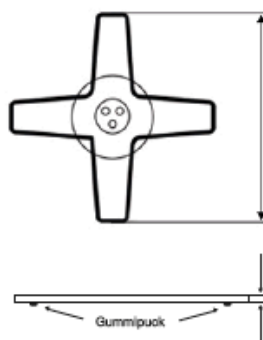

PS 04 SERIEN

M = 580 mm
L = 750 mm
XL = 900 mm

10-12 mm

PS04L Miljövänlig LACK

Total höjd inkl. skiva (mm)	Soffhöjd 530	Bordshöjd 720	Barhöjd 900	Ståhöjd 1080	Pris
Passar skivor upp till 700 mm	PS04L-530	PS04L-720	PS04L-900	PS04L-1080	2300
Passar skivor upp till 1000 mm	PS04L-530-L	PS04L-720-L	PS04L-900-L	x	3200
Passar skivor upp till 1200 mm	PS04L-530-XL	PS04L-720-XL	PS04L-900-XL	x	4500
Passar skivor upp till 1400 mm	x	PS04L-720-XXL	x	x	5500

Standardfärg är vit, svart och silver. Stativet går att få i alla tänkbara färger mot tillägg.

PS04K Miljövänlig KROM

Total höjd inkl. skiva (mm)	Soffhöjd 530	Bordshöjd 720	Barhöjd 900	Ståhöjd 1080	Pris
Passar skivor upp till 700 mm	PS04K-530	PS04K-720	PS04K-900	PS04K-1080	3900
Passar skivor upp till 1000 mm	PS04K-530-L	PS04K-720-L	PS04K-900-L	x	4700
Passar skivor upp till 1200 mm	PS04K-530-XL	PS04K-720-XL	PS04K-900-XL	x	6400