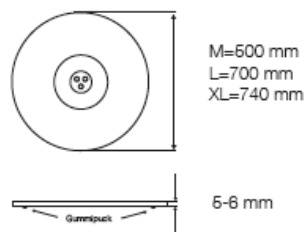

### PS02L Miljövänlig LACK

Total höjd inkl. skiva (mm)	Soffhöjd 530	Bordshöjd 720	Barhöjd 900	Ståhöjd 1080	Pris
Passar skivor upp till 700 mm	PS02L-530	PS02L-720	PS02L-900	PS02L-1080	2000
Passar skivor upp till 1000 mm	PS02L-530-L	PS02L-720-L	PS02L-900-L	x	2600
Passar skivor upp till 1200 mm	PS02L-530-XL	PS02L-720-XL	PS02L-900-XL	x	3400