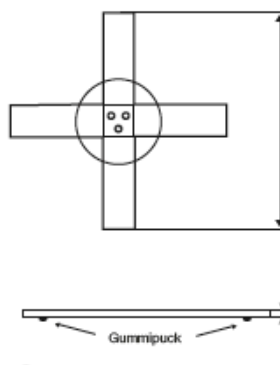

PS 06 SERIEN

M = 580 mm
L = 735 mm
XL = 900 mm

12 mm

PS06L Miljövänlig LACK

Total höjd inkl. skiva (mm)	Soffhöjd 530	Bordshöjd 720	Barhöjd 900	Ståhöjd 1080	Pris
Passar skivor upp till 700 mm	PS06L-530	PS06L-720	PS06L-900	PS06L-1080	2300
Passar skivor upp till 1000 mm	PS06L-530-L	PS06L-720-L	PS06L-900-L	x	3200
Passar skivor upp till 1200 mm	PS06L-530-XL	PS06L-720-XL	PS06L-900-XL	x	4500

Standardfärg är vit, svart och silver. Stativet går att få i alla tänkbara färger mot tillägg.

PS06K Miljövänlig KROM

Total höjd inkl. skiva (mm)	Soffhöjd 530	Bordshöjd 720	Barhöjd 900	Ståhöjd 1080	Pris
Passar skivor upp till 700 mm	PS06K-530	PS06K-720	PS06K-900	PS06K-1080	3900
Passar skivor upp till 1000 mm	PS06K-530-L	PS06K-720-L	PS06K-900-L	x	4700
Passar skivor upp till 1200 mm	PS06K-530-XL	PS06K-720-XL	PS06K-900-XL	x	6400