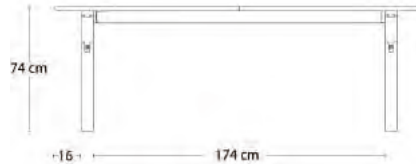

SPACE - UDTRÆKS BORDE

Design: Andersen Design Team

Bordplade	Hvid laminat Alpino K1040	Fenix laminat Castoro Ottawa 0717	Fenix laminat Verde Comodoro 0750
Kant	Sortmalet kant *	Malet kant farve som bord *	Malet kant farve som bord *

0-7903 95x220xH74 cm

Udtræk til 4 tillægsplader

Stel: Eg (Hvidpigmenteret mat lak/Klar mat lak)

Stel: Eg/Sortlakeret

21.903

21.903

25.779

25.779

25.779

25.779

	Hvid laminat Alpino K1040	Fenix laminat Castoro Ottawa 0717	Fenix laminat Verde Comodoro 0750

Tillægsplade

0-7913

3.427

4.847

4.847

Tillæg

* Tillæg for kantliste i eg: 10%

Bordplade

Alpino

Castoro Ottawa

Verde Comodoro

PRODUKT HIGHLIGHTS

- W 62 kg / CBM 0,4

Model 0-7903