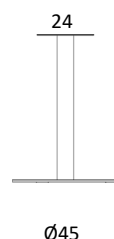

Bordplade	Fenix Laminat	Linoleum
Kant	Lige kant ABS / Farve som bordplade	Lige kant Linoleum som bordplade
DE-101- 70 x 70 x H73 cm Bordplade 70x70 cm med Delta stel 40x40 cm	6.843	6.587
DE-102- 80 x 80 x H73 cm Bordplade 80x80 cm med Delta stel 40x40 cm	7.231	6.843
DE-103- 90 x 90 x H73 cm Bordplade 90x90 cm med Delta stel 40x40 cm	7.619	6.971
DE-110- 120 x 70 x H73 cm Bordplade 120x70 cm med Delta stel 60x40 cm	7.231	7.103
DE-111- 120 x 80 x H73 cm Bordplade 120x80 cm med Delta stel 60x40 cm	7.879	7.231
DE-120- Ø80 x H73 cm Bordplade Ø80 cm med Delta stel Ø45 cm	7.359	6.971
DE-121- Ø90 x H73 cm Bordplade Ø90 cm med Delta stel Ø45 cm	7.751	7.103
DE-122- Ø100 x H73 cm Bordplade Ø100 cm med Delta stel Ø57 cm	9.043	8.263
DE-123- Ø110 x H73 cm Bordplade Ø110 cm med Delta stel Ø57 cm	10.335	8.783

Højde 73 cm

40x40 cm

60x40 cm

Ø45 cm

Ø57 cm

DELTA - BORDE MED SØJLESTEL (HØJDE 107 CM)

Design: Andersen Design Team

Bordplade		Fenix Laminat	Linoleum
Kant		Lige kant ABS / Farve som bordplade	Lige kant Linoleum som bordplade
70		DE-201- 70 x 70 x H107 cm Bordplade 70x70 cm med Delta stel 40x40 cm	7.167 6.911
80		DE-202- 80 x 80 x H107 cm Bordplade 80x80 cm med Delta stel 40x40 cm	7.555 7.167
90		DE-203- 90 x 90 x H107 cm Bordplade 90x90 cm med Delta stel 40x40 cm	7.943 7.295
		DE-220- Ø80 x H107 cm Bordplade Ø80 cm med Delta stel Ø45 cm	7.683 6.971
		DE-221- Ø90 x H107 cm Bordplade Ø90 cm med Delta stel Ø45 cm	8.071 7.103
		DE-222- Ø100 x H107 cm Bordplade Ø100 cm med Delta stel Ø57 cm	9.367 8.263

Højde 107 cm

DK10 - UDTRÆKSBORDE

Design: Ditlev Karsten

Bordplade i laminat

Hvid gnf.
Laminat (HPL)

Kant

Hvidmalet
kant

0-8220 110x190xH72 cm