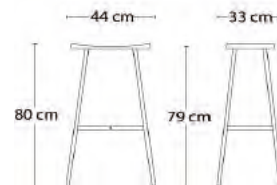

Model 0-865H