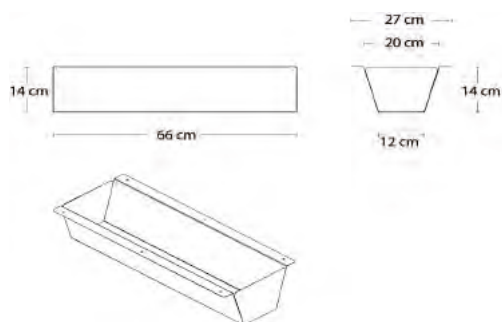

* Leveres med 3 m strømkabel og 0,2 m kabel med hunstik til netværk

** Leveres med 3 m strømkabel og 0,2 m kabel med hunstik til netværk, VGA. HDMI tilsluttes direkte

Model 0-2005

Model 6-114

Model 9-7413