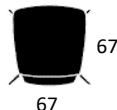

MOOD CONFERENCE - STOL

Design: Hans-Thyge & Co.

Stel	Stelfarve Gr. 1

MO1400

Skal af PP Plast

Skalfarve gr. 1		5.029
Skalfarve gr. 2		5.146

MO1405

Delpolstret sæde (Stofgruppe 1: Xtreme Camira Fabrics)

Skalfarve gr. 1		6.083
Skalfarve gr. 2		6.200

Tillæg stofgrupper (Stofoversigt side 89)	Gr. 2	Gr. 3	Gr. 4	Gr. 5	Gr. 6 *
	102	176	353	583	685

MO1410

Fuldpolstret (Stofgruppe 1: Xtreme Camira Fabrics)

7.724

Tillæg stofgrupper (Stofoversigt side 89)	Gr. 2	Gr. 3	Gr. 4	Gr. 5	Gr. 6 *
	285	509	1.012	1.680	1.958

MO1450

Skal af PP Plast

Skalfarve gr. 1		5.966
Skalfarve gr. 2		6.083

MO1455

Delpolstret sæde (Stofgruppe 1: Xtreme Camira Fabrics)

Skalfarve gr. 1		7.020
Skalfarve gr. 2		7.138

Tillæg stofgrupper (Stofoversigt side 89)	Gr. 2	Gr. 3	Gr. 4	Gr. 5	Gr. 6
	102	176	353	583	685

MO1460

Fuldpolstret (Stofgruppe 1: Xtreme Camira Fabrics)

8.659

Tillæg stofgrupper (Stofoversigt side 89)	Gr. 2	Gr. 3	Gr. 4	Gr. 5	Gr. 6
	285	509	1.012	1.680	1.958

* Minimum 4 stole

Stelfarver

Grp. 1

PRODUKT HIGHLIGHTS

- Certificeret med EU Blomsten (sort skal)
- Testet og godkendt L2 (Extreme use)
- Sædeskal er 100% genanvendt PP-plast (sort skal)
- Stolene kan ved bortskaffelse kildesorteres
- Dotted overfladetekstur: mindsker ridser og virker anti-rutschende
- Armstol kan hænge på armlæn
- Inklusiv integreret vip
- Armlæn kan eftermonteres
- Vægt: Mood Conference 7,7 kg.
- Vægt: Mood Conference armstol 8,7 kg.