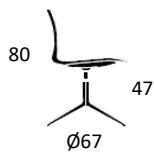

MOOD CONFERENCE - STOL

Design: Hans-Thyge & Co.

Stel	Stelfarve Gr. 1

MO1400

Skal af PP Plast

Skalfarve gr. 1		5.029
Skalfarve gr. 2		5.146

MO1405

Delpolstret sæde (Stofgruppe 1: Xtreme Camira Fabrics)

Skalfarve gr. 1		6.083
Skalfarve gr. 2		6.200

Tillæg stofgrupper (Stofoversigt side 89)	Gr. 2	Gr. 3	Gr. 4	Gr. 5	Gr. 6 *
	102	176	353	583	685

MO1410

Fuldpolstret (Stofgruppe 1: Xtreme Camira Fabrics)

7.724

Tillæg stofgrupper (Stofoversigt side 89)	Gr. 2	Gr. 3	Gr. 4	Gr. 5	Gr. 6 *
	285	509	1.012	1.680	1.958

MO1450

Skal af PP Plast

Skalfarve gr. 1		5.966
Skalfarve gr. 2		6.083

MO1455

Delpolstret sæde (Stofgruppe 1: Xtreme Camira Fabrics)

Skalfarve gr. 1		7.020
Skalfarve gr. 2		7.138

Tillæg stofgrupper (Stofoversigt side 89)	Gr. 2	Gr. 3	Gr. 4	Gr. 5	Gr. 6
	102	176	353	583	685

MO1460

Fuldpolstret (Stofgruppe 1: Xtreme Camira Fabrics)

8.659

Tillæg stofgrupper (Stofoversigt side 89)	Gr. 2	Gr. 3	Gr. 4	Gr. 5	Gr. 6
	285	509	1.012	1.680	1.958

* Minimum 4 stole

Stelfarver

Grp. 1

PRODUKT HIGHLIGHTS

- Certificeret med EU Blomsten (sort skal)
- Testet og godkendt L2 (Extreme use)
- Sædeskal er 100% genanvendt PP-plast (sort skal)
- Stolene kan ved bortskaffelse kildesorteres
- Dotted overfladetekstur: mindsker ridser og virker anti-rutschende
- Armstol kan hænge på armlæn
- Inklusiv integreret vip
- Armlæn kan eftermonteres
- Vægt: Mood Conference 7,7 kg.
- Vægt: Mood Conference armstol 8,7 kg.