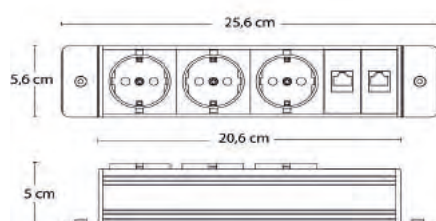

Model 9-7403