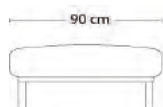

Model 3-601

Model 3-602 / 3-603

Model 3-602

Model 3-603

A2 - MODULSOFA

Design: Louise Siig Nielsen

Polstring	C.O.M.*	Stofgr. A	Stofgr. B	Stofgr. C
3-6501- B55xD90xH78 / SH46 cm Lige modul	5.367	8.079	8.723	10.147
3-6502- B55xD90xH46 / SH46 cm Puf	4.071	6.011	6.655	7.823
3-6505- B90xD90xH78 / SH46 cm Hjørnemodul - rund	8.595	12.599	13.503	15.959
3-6506- B90xD90xH78 / SH46 cm Hjørnemodul - 90 gr.	9.111	13.503	15.315	17.511
3-6509- B110xD90xH78 / SH46 cm Lige modul	8.335	12.211	12.859	14.667