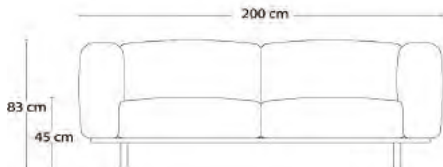

Model 3-601

Model 3-602 / 3-603

Model 3-602

Model 3-603

A2 - MODULSOFA

Design: Louise Siig Nielsen

Polstring	C.O.M.*	Stofgr. A	Stofgr. B	Stofgr. C
3-6501- B55xD90xH78 / SH46 cm Lige modul	5.367	8.079	8.723	10.147
3-6502- B55xD90xH46 / SH46 cm Puf	4.071	6.011	6.655	7.823
3-6505- B90xD90xH78 / SH46 cm Hjørnemodul - rund	8.595	12.599	13.503	15.959
3-6506- B90xD90xH78 / SH46 cm Hjørnemodul - 90 gr.	9.111	13.503	15.315	17.511
3-6509- B110xD90xH78 / SH46 cm Lige modul	8.335	12.211	12.859	14.667