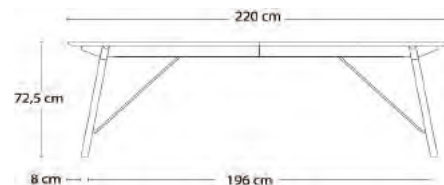

Model 2-5700 / 2-5800