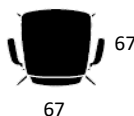

* Minimum 4 stole

Stelfarver

Grp. 1

PRODUKT HIGHLIGHTS

- Certificeret med EU Blomsten (sort skal)
- Testet og godkendt L2 (Extreme use)
- Sædeskal er 100% genanvendt PP-plast (sort skal)
- Stolene kan ved bortskaffelse kildesorteres
- Dotted overfladetekstur: mindsker ridser og virker anti-rutschende
- Armstol kan hænge på armlæn
- Inklusiv integreret vip
- Armlæn kan eftermonteres
- Vægt: Mood Conference 7,7 kg.
- Vægt: Mood Conference armstol 8,7 kg.