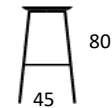

Stel		Stelfarve Gr. 1	Stelfarve Gr. 2
PT1074	Sæde i PUR		
Sæde farvegr. 1		1.953	1.997
Sæde farvegr. 2		1.997	2.071
PB1075	Sæde i PUR		
Sæde farvegr. 1		2.503	2.642
Sæde farvegr. 2		2.642	2.714
PB1076	Sæde i PUR		
Sæde farvegr. 1		2.749	2.888
Sæde farvegr. 2		2.888	2.962
Tillæg			
Filtpropper, sæt			124

Stelfarver

Grp. 1

Sort

Sandy grey

Krom

Grp. 2

Dark
Petrol

Light
Sandy grey

Dusty
Olive

Terracotta

Warm
Charcoal

Satin

PRODUKT HIGHLIGHTS

- Lydabsorberende materiale
- Fodpropper m. vip + lydabsorberende
- Kan stables op til 10 stk. på gulv (Pure taburet)
- Let at rengøre, tåler ethanolbaseret desinfektionsmidler
- Blødt og gennemfarvet materiale
- Vægt: Pure Taburet 3,5 kg.
- Vægt: Pure Bar low 4,5 kg
- Vægt: Pure bar high 5 kg.