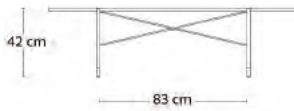

140

50

PRODUKT HIGHLIGHTS

- Model 3-3450: W 20 kg / CBM 0,10

C7 - SOFABORDE

Design: Louise Siig Nielsen

50 120

Bordplade