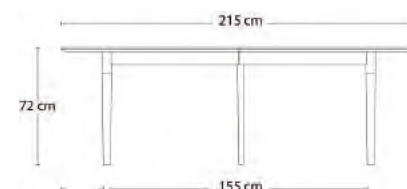

Model 2-265XL