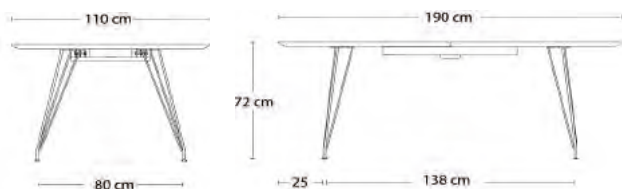

DK10 - UDTRÆKSBORDE

Design: Ditlev Karsten

Bordplade i laminat

Hvid gnf.
Laminat (HPL)

Kant

Hvidmalet
kant

0-8220 110x190xH72 cm

Udtræk til 3 tillægsplader

Krom ben

23.199

0-8225 110x190xH72 cm

Udtræk til 3 tillægsplader

Eg/Sæbe ben

23.199

Eg/Olie (Hvidolie/Naturolie) ben

23.199

Tillægsplade

Hvid gnf.
Laminat (HPL)

Tillægsplade

0-8290 50x110 cm

3.683

Bordben

Krom

Eg/Sæbe

Eg/Olie

Bordplade

Hvid Laminat

Bordplade og ben i massivt træ

Eg
Sæbe

Eg
Naturolie

0-8230 110x190xH72 cm

Udtræk til 3 tillægsplader

Eg

24.491

25.779

Tillægsplade

Antracitgrå
Lakereret

Eg
Sæbe

Eg
Naturolie

Tillægsplade

0-8294 50x110 cm

2.911

0-8293 50x110 cm

6.399

7.043

Bordplade / Ben

Eg/Sæbe

Eg/Naturolie

PRODUKT HIGHLIGHTS

Model 2-8220/0-8225/0-8230: W 75 kg / CBM 0,21

Model 0-8220