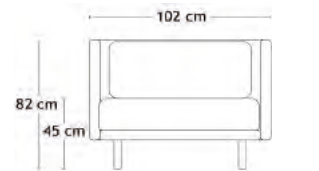

Model 3-6706