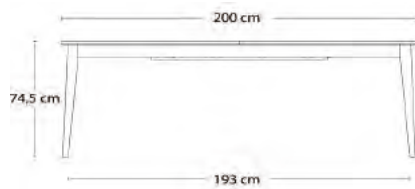

T10 - UDTRÆKSBORD

Design: byKATO

Bordeplade i finér og understel i massivt træ

Eg Hvidpigmenteret
mat lak

7-211020 95x200xH74,5 cm

Inkl. synkronudtræk

Inkl. 2 stk. integrerede tillægsplader, som hver måler 50x95 cm

19.379

Bordben

Massivt eg
Hvidpigmenteret

Bordplade

Eg finér
Hvidpigmenteret

PRODUKT HIGHLIGHTS

- Model 7-211020: W 75 kg / CBM 1,4
- Funktionelt synkronudtræk som giver meget let håndtering af tillægspladerne