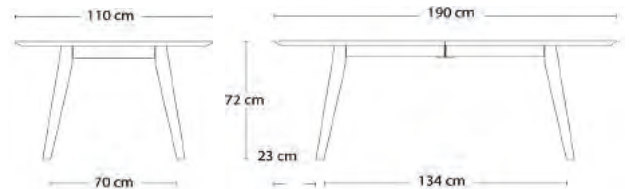

Model 0-8225 / 0-8230