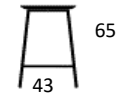

Stel		Stelfarve Gr. 1	Stelfarve Gr. 2
PT1074	Sæde i PUR		
Sæde farvegr. 1		1.953	1.997
Sæde farvegr. 2		1.997	2.071
PB1075	Sæde i PUR		
Sæde farvegr. 1		2.503	2.642
Sæde farvegr. 2		2.642	2.714
PB1076	Sæde i PUR		
Sæde farvegr. 1		2.749	2.888
Sæde farvegr. 2		2.888	2.962
Tillæg			
Filtpropper, sæt			124

Stelfarver

Grp. 1

Sort

Sandy grey

Krom

Grp. 2

Dark
Petrol

Light
Sandy grey

Dusty
Olive

Terracotta

Warm
Charcoal

Satin

PRODUKT HIGHLIGHTS

- Lydabsorberende materiale
- Fodpropper m. vip + lydabsorberende
- Kan stables op til 10 stk. på gulv (Pure taburet)
- Let at rengøre, tåler ethanolbaseret desinfektionsmidler
- Blødt og gennemfarvet materiale
- Vægt: Pure Taburet 3,5 kg.
- Vægt: Pure Bar low 4,5 kg
- Vægt: Pure bar high 5 kg.