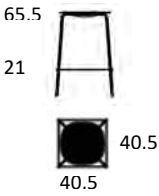

SCB1075 Sæde i egefinér 	2.454	2.570			
SCB1275 Fuldpolstret sæde (Stofgrp. 1: Xtreme / Camira Fabrics)	3.273	3.390			
Tillæg stofgrupper (Stofoversigt side 89)	Gr. 2 102	Gr. 3 176	Gr. 4 353	Gr. 5 583	Gr. 6 * 685