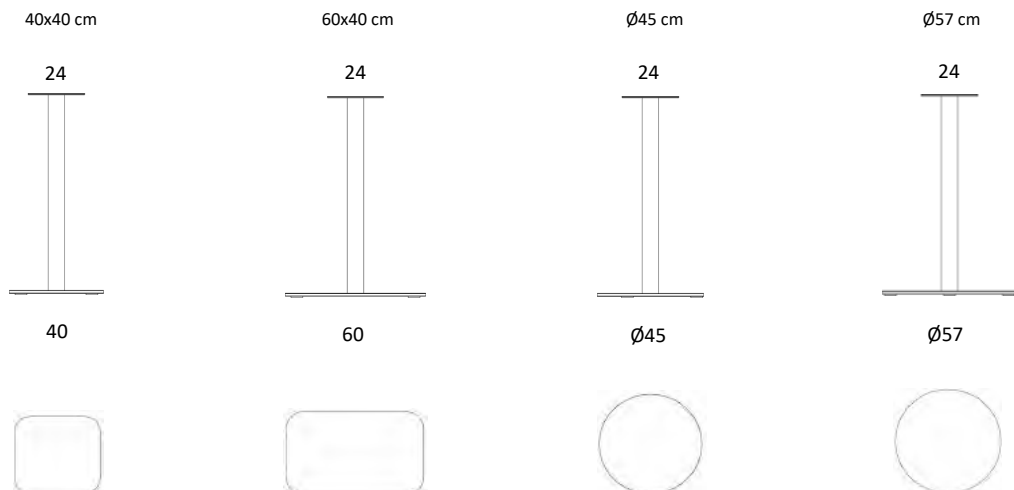

Bordplade	Fenix Laminat	Linoleum
Kant	Lige kant ABS / Farve som bordplade	Lige kant Linoleum som bordplade
DE-101- 70 x 70 x H73 cm Bordplade 70x70 cm med Delta stel 40x40 cm	6.843	6.587
DE-102- 80 x 80 x H73 cm Bordplade 80x80 cm med Delta stel 40x40 cm	7.231	6.843
DE-103- 90 x 90 x H73 cm Bordplade 90x90 cm med Delta stel 40x40 cm	7.619	6.971
DE-110- 120 x 70 x H73 cm Bordplade 120x70 cm med Delta stel 60x40 cm	7.231	7.103
DE-111- 120 x 80 x H73 cm Bordplade 120x80 cm med Delta stel 60x40 cm	7.879	7.231
DE-120- Ø80 x H73 cm Bordplade Ø80 cm med Delta stel Ø45 cm	7.359	6.971
DE-121- Ø90 x H73 cm Bordplade Ø90 cm med Delta stel Ø45 cm	7.751	7.103
DE-122- Ø100 x H73 cm Bordplade Ø100 cm med Delta stel Ø57 cm	9.043	8.263
DE-123- Ø110 x H73 cm Bordplade Ø110 cm med Delta stel Ø57 cm	10.335	8.783

Højde 73 cm

40x40 cm

60x40 cm

Ø45 cm

Ø57 cm

DELTA - BORDE MED SØJLESTEL (HØJDE 107 CM)

Design: Andersen Design Team

Bordplade		Fenix Laminat	Linoleum
Kant		Lige kant ABS / Farve som bordplade	Lige kant Linoleum som bordplade
70		DE-201- 70 x 70 x H107 cm Bordplade 70x70 cm med Delta stel 40x40 cm	7.167 6.911
80		DE-202- 80 x 80 x H107 cm Bordplade 80x80 cm med Delta stel 40x40 cm	7.555 7.167
90		DE-203- 90 x 90 x H107 cm Bordplade 90x90 cm med Delta stel 40x40 cm	7.943 7.295
		DE-220- Ø80 x H107 cm Bordplade Ø80 cm med Delta stel Ø45 cm	7.683 6.971
		DE-221- Ø90 x H107 cm Bordplade Ø90 cm med Delta stel Ø45 cm	8.071 7.103
		DE-222- Ø100 x H107 cm Bordplade Ø100 cm med Delta stel Ø57 cm	9.367 8.263

Højde 107 cm

DK10 - UDTRÆKSBORDE

Design: Ditlev Karsten

Bordplade i laminat

Hvid gnf.
Laminat (HPL)

Kant

Hvidmalet
kant

0-8220 110x190xH72 cm