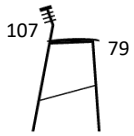

Stel						Stelfarve
						Gr. 1
R1075						
Sæde / ryg						
Sæde / ryg i birk					5.265	
Sæde / ryg i sortlakeret ask					5.498	
R1175						
Fuldpolstret sæde (Stofgruppe 1: Xtreme / Camira Fabrics) / ryg i træ						
Ryg i birk					5.615	
Ryg i sortlakeret ask					5.851	
Tillæg stofgrupper (Stofoversigt side 89)	Gr. 2	Gr. 3	Gr. 4	Gr. 5	Gr. 6 *	
	102	176	353	583	685	
* Minimum 4 stole						
Tillæg						
Filtpropper, sæt					74	

Stelfarver

Grp. 1

Krom

PRODUKT HIGHLIGHTS

- Kan stable op til 5 stole på gulv
- Mulighed for ophæng
- Mulighed for sædepolstring
- Vægt: Rail bar 7,5 kg.