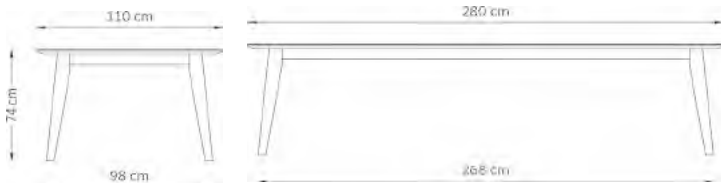

AD1 - BORDE

Design: Andersen Design Team

Bordplade	Hvid Laminat (HPL)	Farvet Laminat (HPL)	Sort Fenix Laminat *	Sort Linoleum **
Kant	Hvidmalet kant ***	Sortmalet kant ***	Sortmalet kant ***	Sortmalet kant ***

0-6001- 160x80xH74 cm

Stel: Eg/Hvidpigmenteret mat lak

13.503

14.587

15.531

15.531

0-6003- 180x80xH74 cm

Stel: Eg/Hvidpigmenteret mat lak

14.151

15.283

16.275

16.275

0-6005- 220x90xH74 cm

Stel: Eg/Hvidpigmenteret mat lak

14.799

15.983

17.019

17.019

0-6007- 280x110xH74 cm

Stel: Eg/Hvidpigmenteret mat lak

19.319

20.867

22.219

22.219

Ø120

0-6020- Ø120xH74 cm

Stel: Eg/Hvidpigmenteret mat lak

12.211

13.191

14.043

14.043

Ø150

0-6040- Ø150xH74 cm

Stel: Eg/Hvidpigmenteret mat lak

17.379

18.771

19.991

19.991

Tillæg

* Tillæg for øvrige Fenix laminat farver end sort: 15%

** Tillæg for øvrige linoleumsfarver end sort: 15%

*** Tillæg for kantliste i eg eller maling af kant i samme farve som laminat: 10%

Model 0-6007-