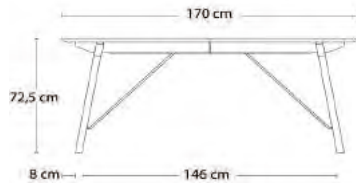

Model 2-5702