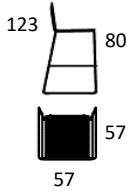

Stel		Stelfarve Gr. 1	Stelfarve Gr. 2				
DB1175							
Skal i PUR							
Skalfarve gr. 1		5.615	5.730				
Skalfarve gr. 2		5.730	5.851				
DB1276							
Skal i PUR							
Skalfarve gr. 1		5.851	5.966				
Skalfarve gr. 2		5.966	6.083				
Tillæg							
Filtglidere, sæt			74				
Stelfarver							
Grp. 1		Sort	Sandy grey	Krom			
Grp. 2		Dark Petrol	Light Sandy grey	Dusty Olive	Terracotta	Warm Charcoal	Satin Krom

PRODUKT HIGHLIGHTS

- Tilpasser sig kroppens form, giver både støtte og komfort
- Lydabsorberende materiale
- Mulighed for ophæng
- Kan stable op til 4 stk. på gulv
- Let at rengøre, tåler ethanolbaseret desinfektionsmidler
- Blødt og gennemfarvet materiale
- Vægt: Dry barstol low 7,5 kg.
- Vægt: Dry barstol high 8 kg.