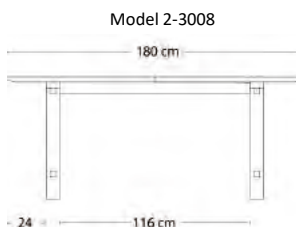

2-3006A 88x160xH72,5 cm

Udtræk til 3 tillægsplader

Stel: Eg/Lakeret ***	19.319	21.903	23.199	21.903
Stel: Valnød/Naturolie	21.903	24.491	25.779	24.491

2-3008A 95x180xH72,5 cm

Udtræk til 3 tillægsplader

Stel: Eg/Lakeret ***	20.611	23.199	24.491	23.199
Stel: Valnød/Naturolie	23.199	25.779	27.075	25.779

2-3010A 95x220xH72,5 cm

Udtræk til 4 tillægsplader

Stel: Eg/Lakeret ***	21.903	24.491	25.779	24.491
Stel: Valnød/Naturolie	24.491	27.075	28.367	27.075

	Sort Lakeret	Hvid Laminat (HPL)	Farvet Laminat (HPL)	Sort Fenix Laminat	Sort Linoleum

Tillægsplade**

2-3017A 50x88 cm	2.579	3.167	4.459	4.719	4.459
2-3015A 50x95 cm	2.579	3.167	4.459	4.719	4.459

* Bemærk: Til T1 udtræksbord med linoleum kan kun anvendes tillægsplader med linoleum

** Kant på bord og tillægsplader er altid sortlakeret

*** Vælg mellem hvidpigmenteret mat lak / Klar mat lak / Sortlakeret

Bordeplade og understel i massivt træ

Eg Sæbe   Eg Olie *

2-3010M 95x220xH72,5 cm

Udtræk til 4 tillægsplader

33.535   34.827

	Antracitgrå Lakeret	Eg Sæbe	Eg Olie *

Tillægsplade

2-3015M20 50x95 cm	2.570		
2-3015MA 50x95 cm		6.399	7.043

* Eg/Olie - Vælg mellem: Hvidolie / Naturolie

PRODUKT HIGHLIGHTS

- Model 2-3006: W 58 kg / CBM 0,30
- Model 2-3008: W 62 kg / CBM 0,30
- Model 2-3010: W 73 kg / CBM 0,34
- Model 2-3010: W 73 kg / CBM 0,40