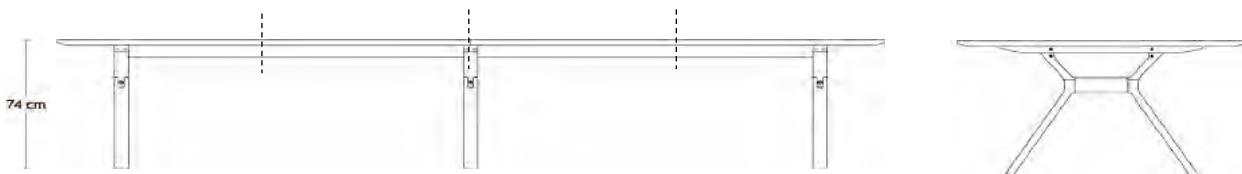

SPACE - BORDE

Design: Andersen Design Team

SENAB

22% RABATT SKA DRAS AV PÅ ANGIVNA PRISER

SEK - Brutto skedd moms