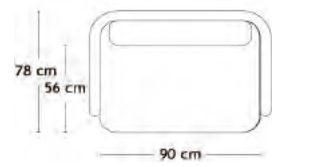

Model 3-6706