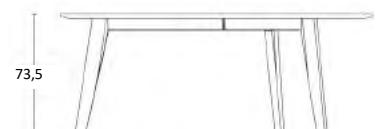

PRODUKT HIGHLIGHTS

- Model 0-8401: W 24 kg / CBM 0,20

- Model 0-8403: W 34 kg / CBM 0,30

- Model 0-8405: W 45 kg / CBM 0,40

T9 - UDTRÆKSBORDE

Design: Ditlev Karsten

BORDPLADE - LAMINAT (HPL)

Hvid (Alpino)
K1040