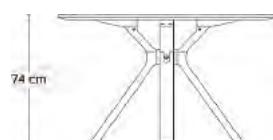

SPACE - BORDE

Design: Andersen Design Team

SENAB

22% RABATT SKA DRAS AV PÅ ANGIVNA PRISER

SEK - Brutto skedd moms