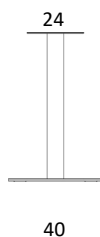

Bordplade	Fenix Laminat	Linoleum
Kant	Lige kant ABS / Farve som bordplade	Lige kant Linoleum som bordplade
DE-101- 70 x 70 x H73 cm Bordplade 70x70 cm med Delta stel 40x40 cm	6.843	6.587
DE-102- 80 x 80 x H73 cm Bordplade 80x80 cm med Delta stel 40x40 cm	7.231	6.843
DE-103- 90 x 90 x H73 cm Bordplade 90x90 cm med Delta stel 40x40 cm	7.619	6.971
DE-110- 120 x 70 x H73 cm Bordplade 120x70 cm med Delta stel 60x40 cm	7.231	7.103
DE-111- 120 x 80 x H73 cm Bordplade 120x80 cm med Delta stel 60x40 cm	7.879	7.231
DE-120- Ø80 x H73 cm Bordplade Ø80 cm med Delta stel Ø45 cm	7.359	6.971
DE-121- Ø90 x H73 cm Bordplade Ø90 cm med Delta stel Ø45 cm	7.751	7.103
DE-122- Ø100 x H73 cm Bordplade Ø100 cm med Delta stel Ø57 cm	9.043	8.263
DE-123- Ø110 x H73 cm Bordplade Ø110 cm med Delta stel Ø57 cm	10.335	8.783

Højde 73 cm

40x40 cm

60x40 cm

Ø45 cm

Ø57 cm

DELTA - BORDE MED SØJLESTEL (HØJDE 107 CM)

Design: Andersen Design Team

Bordplade		Fenix Laminat	Linoleum
Kant		Lige kant ABS / Farve som bordplade	Lige kant Linoleum som bordplade
70		DE-201- 70 x 70 x H107 cm Bordplade 70x70 cm med Delta stel 40x40 cm	7.167 6.911
80		DE-202- 80 x 80 x H107 cm Bordplade 80x80 cm med Delta stel 40x40 cm	7.555 7.167
90		DE-203- 90 x 90 x H107 cm Bordplade 90x90 cm med Delta stel 40x40 cm	7.943 7.295
		DE-220- Ø80 x H107 cm Bordplade Ø80 cm med Delta stel Ø45 cm	7.683 6.971
		DE-221- Ø90 x H107 cm Bordplade Ø90 cm med Delta stel Ø45 cm	8.071 7.103
		DE-222- Ø100 x H107 cm Bordplade Ø100 cm med Delta stel Ø57 cm	9.367 8.263