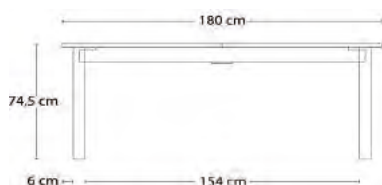

Model 2-6402A / 2-6402M