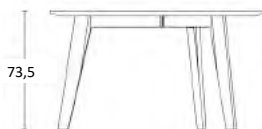

PRODUKT HIGHLIGHTS

- Model 0-8401: W 24 kg / CBM 0,20

- Model 0-8403: W 34 kg / CBM 0,30

- Model 0-8405: W 45 kg / CBM 0,40

T9 - UDTRÆKSBORDE

Design: Ditlev Karsten

BORDPLADE - LAMINAT (HPL)

Hvid (Alpino)
K1040