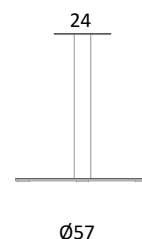

Bordplade	Fenix Laminat	Linoleum
Kant	Lige kant ABS / Farve som bordplade	Lige kant Linoleum som bordplade
DE-101- 70 x 70 x H73 cm Bordplade 70x70 cm med Delta stel 40x40 cm	6.843	6.587
DE-102- 80 x 80 x H73 cm Bordplade 80x80 cm med Delta stel 40x40 cm	7.231	6.843
DE-103- 90 x 90 x H73 cm Bordplade 90x90 cm med Delta stel 40x40 cm	7.619	6.971
DE-110- 120 x 70 x H73 cm Bordplade 120x70 cm med Delta stel 60x40 cm	7.231	7.103
DE-111- 120 x 80 x H73 cm Bordplade 120x80 cm med Delta stel 60x40 cm	7.879	7.231
DE-120- Ø80 x H73 cm Bordplade Ø80 cm med Delta stel Ø45 cm	7.359	6.971
DE-121- Ø90 x H73 cm Bordplade Ø90 cm med Delta stel Ø45 cm	7.751	7.103
DE-122- Ø100 x H73 cm Bordplade Ø100 cm med Delta stel Ø57 cm	9.043	8.263
DE-123- Ø110 x H73 cm Bordplade Ø110 cm med Delta stel Ø57 cm	10.335	8.783

Højde 73 cm

40x40 cm

60x40 cm

Ø45 cm

Ø57 cm

DELTA - BORDE MED SØJLESTEL (HØJDE 107 CM)

Design: Andersen Design Team

Bordplade		Fenix Laminat	Linoleum
Kant		Lige kant ABS / Farve som bordplade	Lige kant Linoleum som bordplade
70		DE-201- 70 x 70 x H107 cm Bordplade 70x70 cm med Delta stel 40x40 cm	7.167 6.911
80		DE-202- 80 x 80 x H107 cm Bordplade 80x80 cm med Delta stel 40x40 cm	7.555 7.167
90		DE-203- 90 x 90 x H107 cm Bordplade 90x90 cm med Delta stel 40x40 cm	7.943 7.295
		DE-220- Ø80 x H107 cm Bordplade Ø80 cm med Delta stel Ø45 cm	7.683 6.971
		DE-221- Ø90 x H107 cm Bordplade Ø90 cm med Delta stel Ø45 cm	8.071 7.103
		DE-222- Ø100 x H107 cm Bordplade Ø100 cm med Delta stel Ø57 cm	9.367 8.263

Højde 107 cm

DK10 - UDTRÆKSBORDE

Design: Ditlev Karsten

Bordplade i laminat

Hvid gnf.
Laminat (HPL)

Kant

Hvidmalet
kant

0-8220 110x190xH72 cm