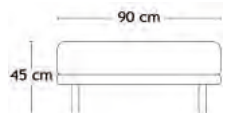

Model 3-6707