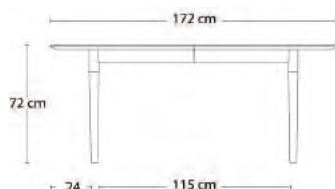

Model 2-255L