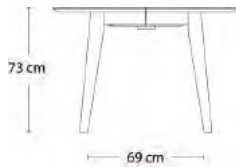

Tillægsplade

0-6011A 110x50 cm

Hvid laminat

2.779

PRODUKT HIGHLIGHTS

- W 32 kg / CBM 0,18

AD1 - BÆNK

Design: Andersen Design Team