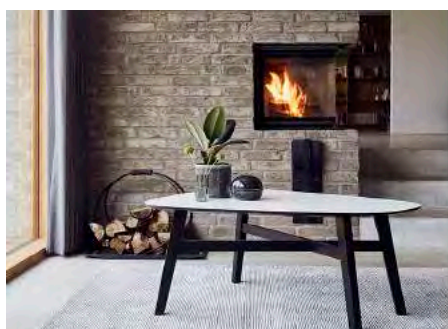

SOFABORDE

SENAB

22% RABATT SKA DRAS AV PÅ ANGIVNA PRISER