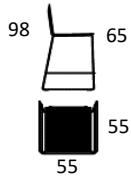

Stel		Stelfarve Gr. 1	Stelfarve Gr. 2				
DB1175							
Skal i PUR							
Skalfarve gr. 1		5.615	5.730				
Skalfarve gr. 2		5.730	5.851				
DB1276							
Skal i PUR							
Skalfarve gr. 1		5.851	5.966				
Skalfarve gr. 2		5.966	6.083				
Tillæg							
Filtglidere, sæt			74				
Stelfarver							
Grp. 1		Sort	Sandy grey	Krom			
Grp. 2		Dark Petrol	Light Sandy grey	Dusty Olive	Terracotta	Warm Charcoal	Satin Krom

PRODUKT HIGHLIGHTS

- Tilpasser sig kroppens form, giver både støtte og komfort
- Lydabsorberende materiale
- Mulighed for ophæng
- Kan stable op til 4 stk. på gulv
- Let at rengøre, tåler ethanolbaseret desinfektionsmidler
- Blødt og gennemfarvet materiale
- Vægt: Dry barstol low 7,5 kg.
- Vægt: Dry barstol high 8 kg.