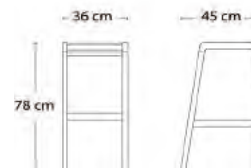

Model 0-850H