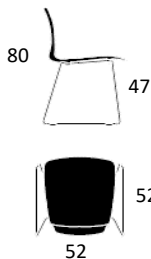

MOOD TUBE - STOL

Design: Hans-Thyge & Co.

Stel	Stelfarve	
	Gr. 1	Gr. 2

MO1000

Skal af PP Plast

Skalfarve gr. 1		2.338	2.454
Skalfarve gr. 2		2.454	2.570

MO1005

Delpolstret sæde (Stofgruppe 1: Xtreme Camira Fabrics)

Skalfarve gr. 1		3.509	3.626
Skalfarve gr. 2		3.626	3.741

Tillæg stofgrupper (Stofoversigt side 89)	Gr. 2	Gr. 3	Gr. 4	Gr. 5	Gr. 6 *
	102	176	353	583	685

MO1010

Fuldpolstret (Stofgruppe 1: Xtreme Camira Fabrics)

5.029   **5.146**

Tillæg stofgrupper (Stofoversigt side 89)	Gr. 2	Gr. 3	Gr. 4	Gr. 5	Gr. 6 *
	285	509	1.012	1.680	1.958

Tillæg

Filtglidere, sæt	74
Stabelskjold	470
Koblingsbeslag v/mede (stole u. arm, kun krom / satin)	502

* Minimum 4 stole

Stelfarver

Grp. 1					
	Sort	Light grey	Krom		
Grp. 2					
	Dark Petrol	Dusty Light Blue	Dusty Green	Dusty Pink	Satin Krom

PRODUKT HIGHLIGHTS

- Sædeskal er 100% genanvendt PP-plast (sort skal)
- Stel er fremstillet af 45% genanvendt metal
- Stolene kan ved bortskaffelse kildesorteres
- Dotted overfladetekstur: mindsker ridser og virker anti-rutschende
- Armstol kan hænge på armlæn
- Mulighed for ophæng
- Mulighed for kobling (kun model uden armlæn)
- Kan stable op til 10 stk. på gulv (med og uden armlæn)
- Kan stable 20 stole på stolevogn
- Vægt: Mood Tube: 5,4 kg.
- Vægt: Mood Tube armstol 6 kg.