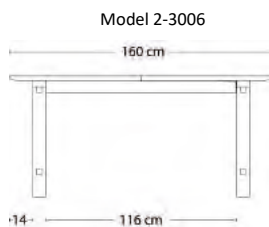

T1 - UDTRÆKSBORDE

Design: byKATO

Bordplade	Hvid Laminat (HPL)	Farvet Laminat (HPL)	Sort Fenix Laminat*	Sort Linoleum**
Kant	Sortmalet kant	Sortmalet kant	Sortmalet kant	Sortmalet kant

2-3006A 88x160xH72,5 cm

Udtræk til 3 tillægsplader

Stel: Eg/Lakeret ***	19.319	21.903	23.199	21.903
Stel: Valnød/Naturolie	21.903	24.491	25.779	24.491

2-3008A 95x180xH72,5 cm

Udtræk til 3 tillægsplader

Stel: Eg/Lakeret ***	20.611	23.199	24.491	23.199
Stel: Valnød/Naturolie	23.199	25.779	27.075	25.779

2-3010A 95x220xH72,5 cm

Udtræk til 4 tillægsplader

Stel: Eg/Lakeret ***	21.903	24.491	25.779	24.491
Stel: Valnød/Naturolie	24.491	27.075	28.367	27.075

	Sort Lakeret	Hvid Laminat (HPL)	Farvet Laminat (HPL)	Sort Fenix Laminat	Sort Linoleum

Tillægsplade**

2-3017A 50x88 cm	2.579	3.167	4.459	4.719	4.459
2-3015A 50x95 cm	2.579	3.167	4.459	4.719	4.459

* Bemærk: Til T1 udtræksbord med linoleum kan kun anvendes tillægsplader med linoleum

** Kant på bord og tillægsplader er altid sortlakeret

*** Vælg mellem hvidpigmenteret mat lak / Klar mat lak / Sortlakeret

Bordeplade og understel i massivt træ

Eg Sæbe   Eg Olie *

2-3010M 95x220xH72,5 cm

Udtræk til 4 tillægsplader

33.535   34.827

	Antracitgrå Lakeret	Eg Sæbe	Eg Olie *

Tillægsplade

2-3015M20 50x95 cm	2.570		
2-3015MA 50x95 cm		6.399	7.043

* Eg/Olie - Vælg mellem: Hvidolie / Naturolie

PRODUKT HIGHLIGHTS

- Model 2-3006: W 58 kg / CBM 0,30
- Model 2-3008: W 62 kg / CBM 0,30
- Model 2-3010: W 73 kg / CBM 0,34
- Model 2-3010: W 73 kg / CBM 0,40