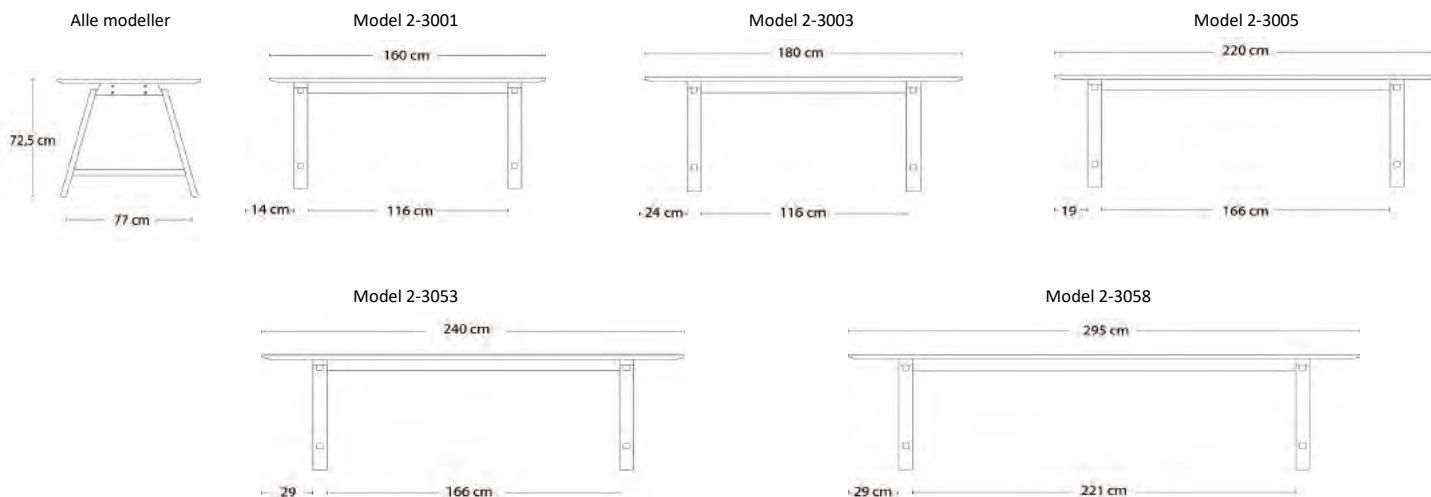

PRODUKT HIGHLIGHTS

- Mulighed for kabellæg - se side 79
- Model 2-3001: W 46 kg / CBM 0,27
- Model 2-3003: W 50 kg / CBM 0,30
- Model 2-3005: W 60 kg / CBM 0,34
- Model 2-3053: W 72 kg / CBM 0,45
- Model 2-3058: W 88 kg / CBM 0,45