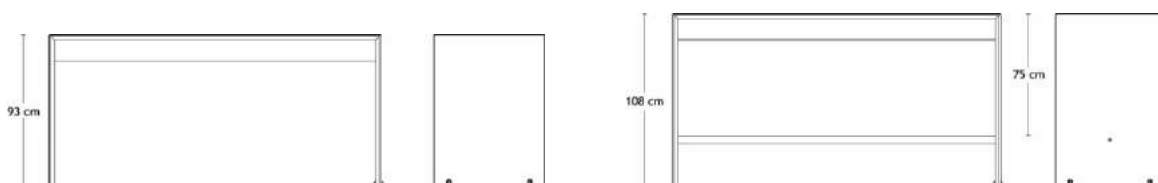

ANDERSEN - HØJBORDE

Design: Andersen Design Team

Bordplade	Hvid gnf. Laminat (HPL)*	Sort Fenix Laminat*	Eg Lakeret**
Kant	Hvidmalet kant	Sortmalet kant	Egekant lakeret

Højde 93 cm Uden fodhviler C-kant / Gehring samling

60	180	0-3710- 180x60xH93 cm	21.935	23.539	22.451
80	180	0-3715- 180x80xH93 cm	28.759	31.967	22.539
60	240	0-3720- 240x60xH93 cm	22.415	24.019	24.967
80	240	0-3725- 240x80xH93 cm	29.019	32.223	25.059

Højde 108 cm Med fodhviler C-kant / Gehring samling

60	180	0-3810- 180x60xH108 cm	25.147	27.591	25.647
80	180	0-3815- 180x80xH108 cm	31.267	34.475	25.827
60	240	0-3820- 240x60xH108 cm	26.391	28.847	29.399
80	240	0-3825- 240x80xH108 cm	32.219	35.423	29.491
60	295	0-3830- 295x60xH108 cm	27.119	29.791	32.311
80	295	0-3835- 295x80xH108 cm	32.559	35.999	32.399

* Laminat på 28 mm MDF

** Vælg mellem overflade behandling i: Hvidpigmenteret mat lak / Klar mat lak / Sort lak

PRODUKT HIGHLIGHTS

- Fodhviler monteret med rustfri stålkappe