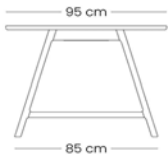

3.811

Bordben

Massivt eg

Bordplade

Pfleiderer laminat
Crystal white U11026

PRODUKT HIGHLIGHTS

- W 68 kg / CBM 0,26

KABELLÅG & STRØMLØSNINGER