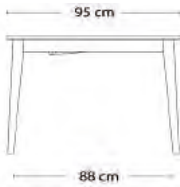

PRODUKT HIGHLIGHTS

- W 75 kg / CBM 0,25

- Funktionelt synkronudtræk som giver meget let håndtering af tillægspladerne

T7 - UDTRÆKSBORDE

Design: Ditlev Karsten

BORDPLADE - LAMINAT (HPL)

Hvid (gennemfarvet)
001R