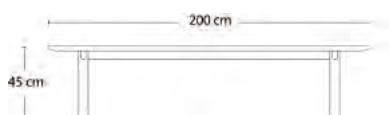

B2 - BÆNK

Design: Andersen Design Team

Eg
Hvidpigmenteret mat lak

0-7320M0213 200x40xH45 cm

Stel: Eg/Hvidpigmenteret mat lak

12.211

PRODUKT HIGHLIGHTS

- W 25 kg / CBM 0,1