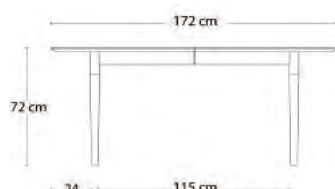

Model 2-265