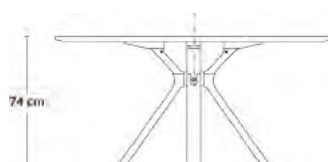

SPACE - BORDE

Design: Andersen Design Team

SENAB

22% RABATT SKA DRAS AV PÅ ANGIVNA PRISER

SEK - Brutto skedd moms