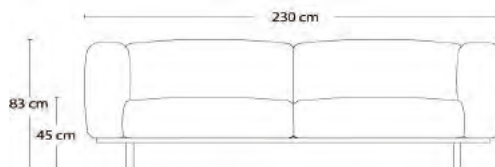

Model 3-601

Model 3-602 / 3-603

Model 3-602

Model 3-603

A2 - MODULSOFA

Design: Louise Siig Nielsen

Polstring	C.O.M.*	Stofgr. A	Stofgr. B	Stofgr. C
3-6501- B55xD90xH78 / SH46 cm Lige modul	5.367	8.079	8.723	10.147
3-6502- B55xD90xH46 / SH46 cm Puf	4.071	6.011	6.655	7.823
3-6505- B90xD90xH78 / SH46 cm Hjørnemodul - rund	8.595	12.599	13.503	15.959
3-6506- B90xD90xH78 / SH46 cm Hjørnemodul - 90 gr.	9.111	13.503	15.315	17.511
3-6509- B110xD90xH78 / SH46 cm Lige modul	8.335	12.211	12.859	14.667