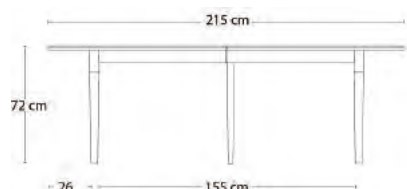

Model 2-255XL