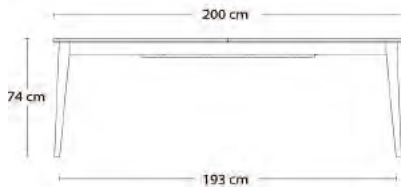

PRODUKT HIGHLIGHTS

- W 75 kg / CBM 0,25

- Funktionelt synkronudtræk som giver meget let håndtering af tillægspladerne

T7 - UDTRÆKSBORDE

Design: Ditlev Karsten

BORDPLADE - LAMINAT (HPL)

Hvid (gennemfarvet)
001R