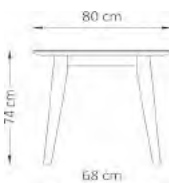

Tillæg

* Tillæg for øvrige Fenix laminat farver end sort: 15%

** Tillæg for øvrige linoleumsfarver end sort: 15%

*** Tillæg for kantliste i eg eller maling af kant i samme farve som laminat: 10%

Model 0-6001-