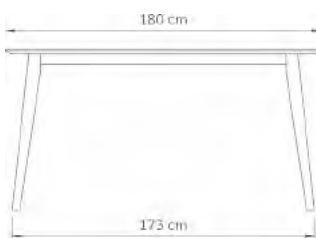

Model 0-60701-