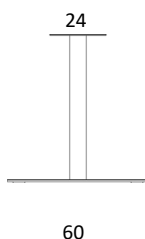

Bordplade	Fenix Laminat	Linoleum
Kant	Lige kant ABS / Farve som bordplade	Lige kant Linoleum som bordplade
DE-101- 70 x 70 x H73 cm Bordplade 70x70 cm med Delta stel 40x40 cm	6.843	6.587
DE-102- 80 x 80 x H73 cm Bordplade 80x80 cm med Delta stel 40x40 cm	7.231	6.843
DE-103- 90 x 90 x H73 cm Bordplade 90x90 cm med Delta stel 40x40 cm	7.619	6.971
DE-110- 120 x 70 x H73 cm Bordplade 120x70 cm med Delta stel 60x40 cm	7.231	7.103
DE-111- 120 x 80 x H73 cm Bordplade 120x80 cm med Delta stel 60x40 cm	7.879	7.231
DE-120- Ø80 x H73 cm Bordplade Ø80 cm med Delta stel Ø45 cm	7.359	6.971
DE-121- Ø90 x H73 cm Bordplade Ø90 cm med Delta stel Ø45 cm	7.751	7.103
DE-122- Ø100 x H73 cm Bordplade Ø100 cm med Delta stel Ø57 cm	9.043	8.263
DE-123- Ø110 x H73 cm Bordplade Ø110 cm med Delta stel Ø57 cm	10.335	8.783

Højde 73 cm

40x40 cm

60x40 cm

Ø45 cm

Ø57 cm

DELTA - BORDE MED SØJLESTEL (HØJDE 107 CM)

Design: Andersen Design Team

Bordplade		Fenix Laminat	Linoleum
Kant		Lige kant ABS / Farve som bordplade	Lige kant Linoleum som bordplade
70		DE-201- 70 x 70 x H107 cm Bordplade 70x70 cm med Delta stel 40x40 cm	7.167 6.911
80		DE-202- 80 x 80 x H107 cm Bordplade 80x80 cm med Delta stel 40x40 cm	7.555 7.167
90		DE-203- 90 x 90 x H107 cm Bordplade 90x90 cm med Delta stel 40x40 cm	7.943 7.295
		DE-220- Ø80 x H107 cm Bordplade Ø80 cm med Delta stel Ø45 cm	7.683 6.971
		DE-221- Ø90 x H107 cm Bordplade Ø90 cm med Delta stel Ø45 cm	8.071 7.103
		DE-222- Ø100 x H107 cm Bordplade Ø100 cm med Delta stel Ø57 cm	9.367 8.263

Højde 107 cm

DK10 - UDTRÆKSBORDE

Design: Ditlev Karsten

Bordplade i laminat

Hvid gnf.
Laminat (HPL)

Kant

Hvidmalet
kant

0-8220 110x190xH72 cm