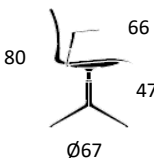

* Minimum 4 stole

Stelfarver

Grp. 1

PRODUKT HIGHLIGHTS

- Certificeret med EU Blomsten (sort skal)
- Testet og godkendt L2 (Extreme use)
- Sædeskal er 100% genanvendt PP-plast (sort skal)
- Stolene kan ved bortskaffelse kildesorteres
- Dotted overfladetekstur: mindsker ridser og virker anti-rutschende
- Armstol kan hænge på armlæn
- Inklusiv integreret vip
- Armlæn kan eftermonteres
- Vægt: Mood Conference 7,7 kg.
- Vægt: Mood Conference armstol 8,7 kg.