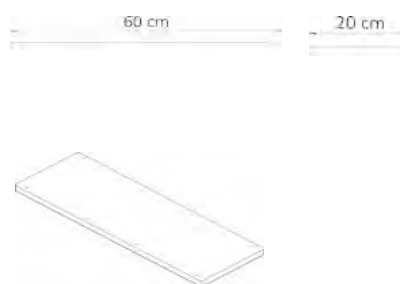

Model 9-7416