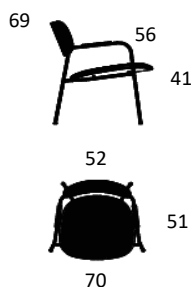

SCOPE - LOUNGESTOL

Design: Hans-Thyge & Co.

Stel						Stelfarve Sort	Stelfarve Light sandy grey	
SCL1610								
Sædepolstret (Stofgrp. 1: Xtreme / Camira Fabrics)							6.553	6.670
Ryg i egefinér								
Tillæg stofgrupper (Stofoversigt side 89)	Gr. 2	Gr. 3	Gr. 4	Gr. 5	Gr. 6 *			
	124	210	424	697	822			
SCL1660								
Fuldpolstret sæde og ryg (Stofgrp. 1: Xtreme / Camira Fabrics)							7.956	8.073
Tillæg stofgrupper (Stofoversigt side 89)	Gr. 2	Gr. 3	Gr. 4	Gr. 5	Gr. 6 *			
	342	609	1.215	2.015	2.347			
* Minimum 4 stole								
Tillæg								
Stetoskop i brass / zink, sæt								149
Filtpropper - sæt								124

Stelfarver

Grp. 1

Sort

Grp. 2

Light sandy grey

PRODUKT HIGHLIGHTS

- Stetoskop 4 farver - mulighed for individuelt design
- Filt stabelskjold - lydabsorberende og skåner polstring
- Kan stable op til 5 stk. på gulv
- Ryg tilgængelig i 3 farver
- Mulighed for ryg polstring
- Stel tilgængelig i 2 farver
- FSC-certificeret træ
- Stål 50% genanvendt
- Bestået L2 test (ekstrem brug)
- Vægt: 6,9 kg.