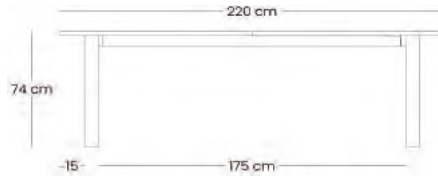

3.811

Bordben

Massivt eg

Bordplade

Pfleiderer laminat
Crystal white U11026

PRODUKT HIGHLIGHTS

- W 68 kg / CBM 0,26

KABELLÅG & STRØMLØSNINGER