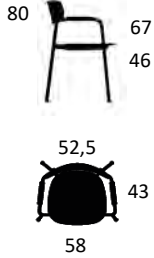

Stel	Stelfarve	Stelfarve
	Sort	Light sandy grey

SC1050

Sæde / ryg i egefinér, Armlæn i PUR

4.327

4.444

SC1060-

Sædepolstret (Stofgrp. 1: Xtreme / Camira Fabrics)

Ryg i egefinér / Armlæn i PUR

4.680

4.795

Tillæg stofgrupper

Gr. 2

Gr. 3

Gr. 4

Gr. 5

Gr. 6 *

(Stofoversigt side 89)

102

176

353

583

685

SC1160-

Fuldpolstret sæde / Ryg

(Stofgrp. 1 Xtreme / Camira Fabrics)

Tillæg stofgrupper

Gr. 2

Gr. 3

Gr. 4

Gr. 5

Gr. 6 *

(Stofoversigt side 89)

285

509

1.012

1.680

1.958

5.851

5.966

* Minimum 4 stole

Tillæg

Stetoskop i brass / zink - pr. sæt

149

Filtpropper, sæt

124

Stelfarve

Gruppe 1

Sort

Gruppe 2

Light sandy grey

PRODUKT HIGHLIGHTS

- Stetoskop 4 farver - mulighed for individuelt design
- Filt stabelskjold - lydabsorberende og skåner polstring
- Kan stable op til 10 stole
- Sæde og ryg tilgængelig i 3 farver
- Fuldpolstring på sæde og ryg tilgængelig
- Stel tilgængelig i 2 farver
- FSC-certificeret træ
- Stål 50% genanvendt
- Bestået L2 test (ekstrem brug)
- Vægt: 5,3 kg