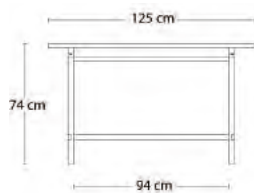

D1 - ARBEJDSBORD

Design: byKATO

Bordplade

Linoleum
Charcoal 4166

Kant

Sortmalet
kant

2-5500 125x70xH74 cm

Stel: Eg/Hvidpigmenteret mat lak

12.919

Bordben

Massivt eg

Bordplade

Linoleum 4166

PRODUKT HIGHLIGHTS

- W 27 kg / CBM 0,15