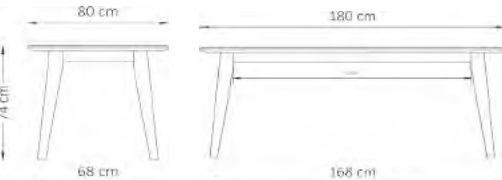

Model 0-6003-