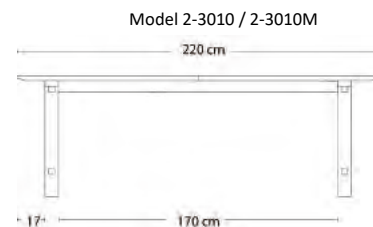

2-3006A 88x160xH72,5 cm

Udtræk til 3 tillægsplader

Stel: Eg/Lakeret ***	19.319	21.903	23.199	21.903
Stel: Valnød/Naturolie	21.903	24.491	25.779	24.491

2-3008A 95x180xH72,5 cm

Udtræk til 3 tillægsplader

Stel: Eg/Lakeret ***	20.611	23.199	24.491	23.199
Stel: Valnød/Naturolie	23.199	25.779	27.075	25.779

2-3010A 95x220xH72,5 cm

Udtræk til 4 tillægsplader

Stel: Eg/Lakeret ***	21.903	24.491	25.779	24.491
Stel: Valnød/Naturolie	24.491	27.075	28.367	27.075

	Sort Lakeret	Hvid Laminat (HPL)	Farvet Laminat (HPL)	Sort Fenix Laminat	Sort Linoleum

Tillægsplade**

2-3017A 50x88 cm	2.579	3.167	4.459	4.719	4.459
2-3015A 50x95 cm	2.579	3.167	4.459	4.719	4.459

* Bemærk: Til T1 udtræksbord med linoleum kan kun anvendes tillægsplader med linoleum

** Kant på bord og tillægsplader er altid sortlakeret

*** Vælg mellem hvidpigmenteret mat lak / Klar mat lak / Sortlakeret

Bordeplade og understel i massivt træ

Eg Sæbe   Eg Olie *

2-3010M 95x220xH72,5 cm

Udtræk til 4 tillægsplader

33.535   34.827

	Antracitgrå Lakeret	Eg Sæbe	Eg Olie *

Tillægsplade

2-3015M20 50x95 cm	2.570		
2-3015MA 50x95 cm		6.399	7.043

* Eg/Olie - Vælg mellem: Hvidolie / Naturolie

PRODUKT HIGHLIGHTS

- Model 2-3006: W 58 kg / CBM 0,30
- Model 2-3008: W 62 kg / CBM 0,30
- Model 2-3010: W 73 kg / CBM 0,34
- Model 2-3010: W 73 kg / CBM 0,40