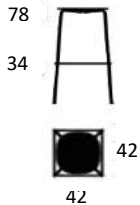

SCB1076 Sæde i egefinér 	2.570	2.803			
SCB1276 Fuldpolstret sæde (Stofgrp. 1: Xtreme / Camira Fabrics)	3.390	3.509			
Tillæg stofgrupper (Stofoversigt side 89)	Gr. 2 102	Gr. 3 176	Gr. 4 353	Gr. 5 583	Gr. 6 * 685

* Minimum 4 stole

Tillæg

Filtpropper - sæt

124

Stelfarver

Grp. 1

Sort

Grp. 2

Light sandy grey

PRODUKT HIGHLIGHTS

- Stetoskop 4 farver - mulighed for individuelt design
- Filt stabelskjold - lydabsorberende og skåner polstring
- Kan stable op til 20 stk. taburetter, 2 stk. barstole
- Sæde tilgængelig i 3 farver
- Fuldpolstring på sæde tilgængelig
- Stel tilgængelig i 2 farver
- FSC-certificeret træ
- Stål 50% genanvendt
- Bestået L2 test (ekstrem brug)
- Vægt: Taburet 2,5 kg, bar low 4,3 kg, bar high 4,5 kg.