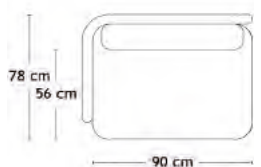

Model 3-6704