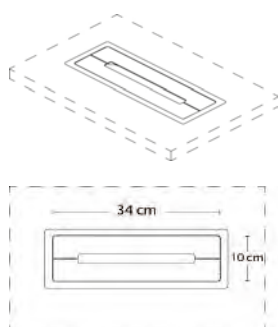

KABELLÅG & STRØMLØSNINGER

Kabellåg			Finér	Linoleum	Laminat	Massivt træ
0-2005	Flip cover/Wood cover	L34 x B10 cm	5.211	5.211	5.211	5.211
6-1114	Drop-in Cover	L27 x B11 cm	2.739	2.739	2.739	

Kabelbakke						Sort
9-7413	Kabelbakke til montering under kabellåg - længde 66 cm					875
9-7416	Kabelbakke / plade til HT1 højborde			Anvendes kun til HT1		875

Strømløsninger

9-7403	3 stk. 230V + 2 stk. Cat. 6 *					2.651
9-7404	2 stk. 230V + 1 stk. Cat. 6 + 1 stk. VGA med lyd + 1 stk. HDMI **					3.299

* Leveres med 3 m strømkabel og 0,2 m kabel med hunstik til netværk

** Leveres med 3 m strømkabel og 0,2 m kabel med hunstik til netværk, VGA. HDMI tilsluttes direkte

Model 0-2005