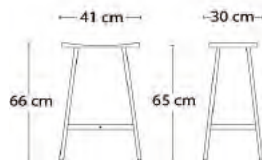

HC2 - BARSTOLE

Design: byKATO

Stel

Sort
Pulverlakeret

Højde 65 cm

0-860L0213FSC B41xD30xH65 cm

Sæde i massivt eg/hvidpig. mat lak

2.447

0-860L0509FSC B41xD30xH65 cm

Sæde i massivt eg/sortlakeret

2.447

Højde 79 cm

0-865H0213FSC B44xD33xH79 cm

Sæde i massivt eg/hvidpig. mat lak

2.579

0-865H0509FSC B44xD33xH79 cm

Sæde i massivt eg/sortlakeret

2.579

Ophæng

0-888 - Ophæng til 1 stol

323

Stelfarve

Sort pulverlakeret

PRODUKT HIGHLIGHTS

- Model 0-860L: W 5 kg / CBM 0,10 (Kan ikke stables)
- Model 0-865H: W 5,25 kg / CBM 0,10 (Kan ikke stables)
- Monteret med filtsko
- Sædet måler 39x24 cm
- Leveres "Knock down"
- HC2 stolen opfylder kravene i EN 1022:2005 og EN 16139:2013. Møbler, styrke, holdbarhed og sikkerhed

Model 0-860L