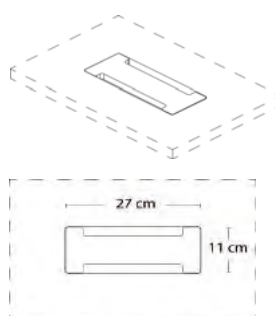

Model 6-114