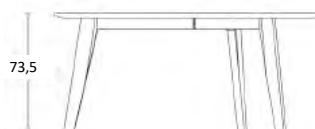

PRODUKT HIGHLIGHTS

- Model 0-8401: W 24 kg / CBM 0,20

- Model 0-8403: W 34 kg / CBM 0,30

- Model 0-8405: W 45 kg / CBM 0,40

T9 - UDTRÆKSBORDE

Design: Ditlev Karsten

BORDPLADE - LAMINAT (HPL)

Hvid (Alpino)
K1040