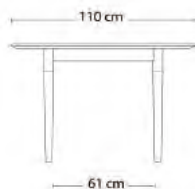

CLASSIC 255 / 290 - UDTRÆKSBORDE

Design: Andersen Design Team

BORDPLADE & BEN - MASSIVT EG

Vælg mellem kantprofilerne:

Model 2-255L / 2-255XL