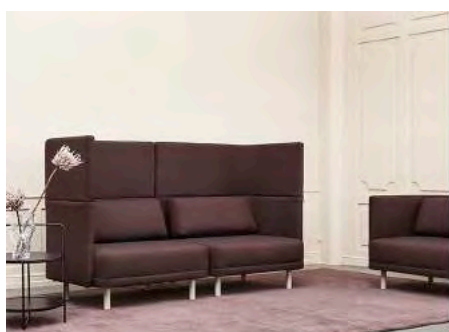

SOFAER – DAYBED

SENAB

22% RABATT SKA DRAS AV PÅ ANGIVNA PRISER