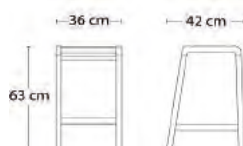

HC3 - BARSTOLE

Design: Andersen Design Team

Stel og sæde i massivt træ

Eg
Hvidpigmet mat lak

Højde 63 cm

0-850L

B36xD42xH63 cm

Eg

3.095

Højde 78 cm

0-850H

B36xD45xH78 cm

Eg

3.227

PRODUKT HIGHLIGHTS

- Model 0-850L: W 3,5 kg / CBM 0,10 (Kan ikke stables)
- Model 0-850H: W 4 kg / CBM 0,13 (Kan ikke stables)
- HC3 stolen opfylder kravene i EN 1022:2005 og EN 16139:2013. Møbler, styrke, holdbarhed og sikkerhed

Model 0-850L