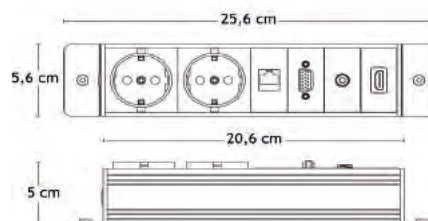

Model 9-7404