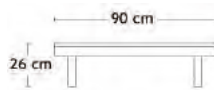

Model 3-6720

Design Concept Denmark A/S | Zeta 1 | DK-8382 Hinnerup | +45 27 40 08 08
info@designconceptdenmark.dk | andersen-furniture.dk

SENAB

22% RABATT SKA DRAS AV PÅ ANGIHVNA PRISER