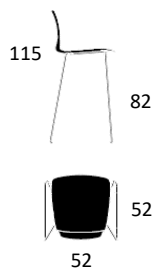

PRODUKT HIGHLIGHTS

- Sædeskal er 100% genanvendt PP-plast (sort skal)
- Stel er fremstillet af 45% genanvendt metal
- Stolene kan ved bortskaffelse kildesorteres
- Dotted overfladetekstur: mindsker ridser og virker anti-rutschende
- Mulighed for ophæng
- Kan stable op til 4 stk. på gulv
- Vægt: Mood Bar low: 6,2 kg.
- Vægt: Mood Bar high 6,5 kg.