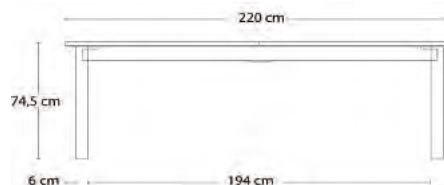

Model 2-6400A / 2-6400M