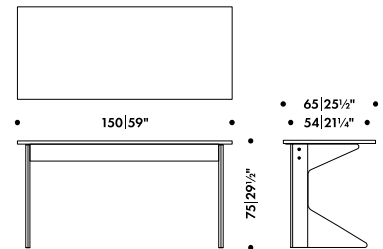

Table top

HPL, high-gloss white	16.190,00
HPL, high-gloss black	+ 0,00
Linoleum black	+ 2.130,00

Base

Natural oak, protective varnish	+ 0,00
Oak, black lacquered	+ 0,00

KAARI DESK

RONAN & ERWAN BOUROLLEC 2015