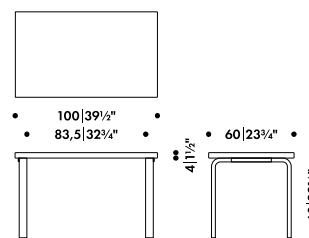

—

80B

—

Legs and edge band natural lacquered, top birch veneer

283 061 61

SEK* 8.780,00

Legs and edge band natural lacquered, top IKI white HPL

283 061 62