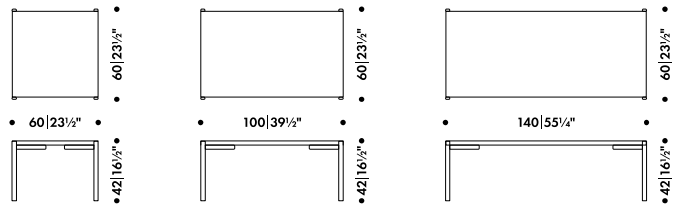

—

L 60 cm, frame black powder coated,
top black HPL matt

283 033 05

SEK* 7.290,00

L 100 cm, frame black powder coated,
top black HPL matt

283 033 06

SEK* 8.240,00

L 140 cm, frame black powder coated,
top black HPL matt