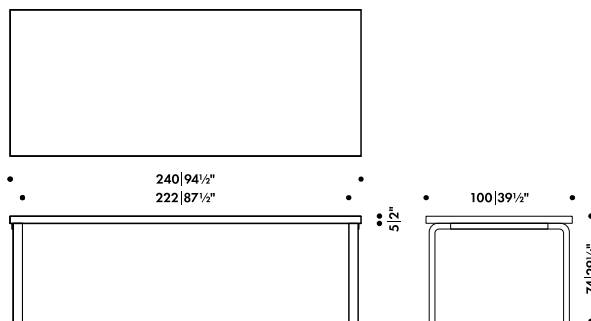

AALTO TABLE RECTANGULAR

ALVAR AALTO 1933

Four legs and top edge-band

Solid birch

Top core

Solid birch, chipboard, plywood, honeycomb

Top surface

Birch veneer
High-pressure laminate
Linoleum

Shipped unassembled in two boxes

Table with birch veneer top: Made in Finland and Germany
Table with HPL top: Made in Finland
Table with linoleum top: Made in Finland

Use of water based lacquers only

86A

Legs and edge band natural lacquered,
top birch veneer

283 009 81

SEK* 30.660,00

Legs and edge band natural lacquered,
top IKI white HPL

283 009 82

SEK* 30.660,00

Legs and edge band natural lacquered,
top black linoleum

283 009 83

SEK* 30.660,00

Felt glides, 28 x 52 mm, set of 4, with
screws for LG83

270 049 03Q**

SEK* 170,00

SENAB

Recommended retail price without VAT;
dispatch usually within 3 working days, assembly

22%

RABATT SKA DRAS AV PÅ ANGIHVNA PRISER

artek