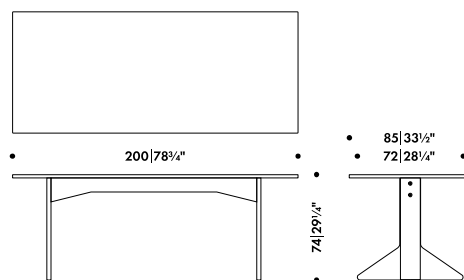

Table top

HPL, high-gloss white, white HPL	19.250,00
HPL, high-gloss black	+ 0,00
Linoleum black	+ 2.570,00

Base

Natural oak, protective varnish	+ 0,00
Oak, black lacquered	+ 0,00

KAARI TABLE RECTANGULAR

RONAN & ERWAN BOUROLLEC 2015