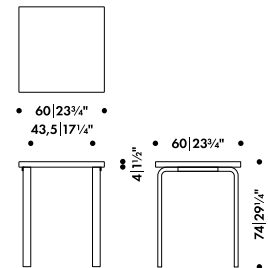

AALTO TABLE SQUARE NEW

ALVAR AALTO 1933

Four legs and top edge-band

Solid birch

Top core

Solid birch, chipboard, plywood, honeycomb

Top surface

Birch veneer
High-pressure laminate
Linoleum

Use of water based lacquers only

Shipped unassembled in two boxes

Table with birch veneer top: Made in Finland and Germany

Table with HPL top: Made in Finland

Table with linoleum top: Made in Finland

80C