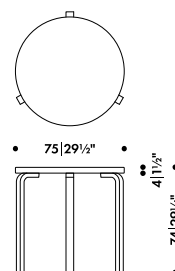

—

90B

—

Legs and edge band natural lacquered, top birch veneer

283 018 81

SEK* 7.550,00

Legs and edge band natural lacquered, top IKI white HPL

283 018 82