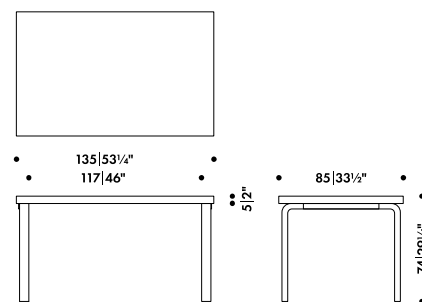

AALTO TABLE RECTANGULAR

ALVAR AALTO 1933

Four legs and top edge-band

Solid birch

Top core

Solid birch, chipboard, plywood, honeycomb

Top surface

Birch veneer
High-pressure laminate
Linoleum

Shipped unassembled in two boxes

Table with birch veneer top: Made in Finland and Germany
Table with HPL top: Made in Finland

Table with linoleum top: Made in Finland

Use of water based lacquers only

82B

Legs and edge band natural lacquered,
top birch veneer

283 006 81

SEK* 14.160,00

Legs and edge band natural lacquered,
top IKI white HPL

283 006 82

SEK* 14.160,00

Legs and edge band natural lacquered,
top black linoleum

283 006 83

SEK* 14.160,00

Felt glides, 28 x 52 mm, set of 4, with
screws for LG83

270 049 03Q**

SEK* 170,00

SENBAB

Recommended retail price without VAT;
dispatch usually within 3 working days, assembly

22%

RABATT SKA DRAS AV PÅ ANGIVNA PRISER

artek