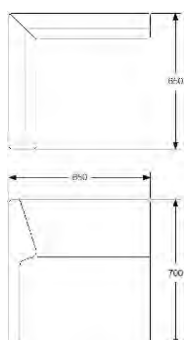

CAFÉ RYGG INNERHÖRN FÖR MONTERING MOT SITS

HÖJD	750/820 mm	INKL. SOCKEL ELLER BEN
DJUP	650 mm	
BREDD	650 mm	
TYG	1,6 m	
VIKT	28 kg	
VOLYM	0,55 m³	

TILLÄGG DISTANS 20 MM MELLAN SITS OCH RYGG
OBSERVERA RYGG 670x670

GDG textil/Insänt tyg	5803	7254
A	6687	8359
B	7062	8828
C	7602	9503
D	8393	10491
E	9110	11388
F	10130	12663
LÄDER 1	11929	14911
	374	468