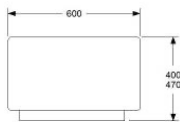

**SITS 600**

HÖJD 400 mm  
DJUP 600 mm  
BREDD 600 mm

TYG 1,3 m  
VIKT 15 kg  
VOLYM 0,20 m<sup>3</sup>

TILLÄGG: 120 MM SOCKEL FÖR SITTHÖJD 450 MM  
TILLÄGG AVTAGBAR KLÄDSEL

GDG textil/Insänt tyg  
A  
B  
C  
D  
E  
F  
LÄDER 1