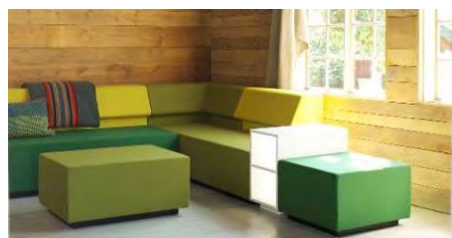

ONE SHELF FRISTÅENDE 800

VITLACKERAD MDF.

HÖJD 520 mm
DJUP 800 mm
BREDD 320 mm

VIKT 11 kg
VOLYMT 0,21 m³

	EXKL. MOMS	INKL. MOMS
VIT	7353	9191