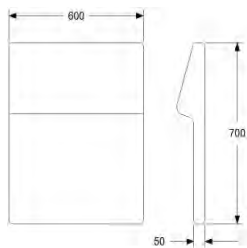

CAFÉ RYGG

ONE MODULSYSTEM

CAFÉ RYGG 600 FÖR MONTERING MOT SITS

HÖJD	750/820 mm	INKL. SOCKEL ELLER BEN
DJUP	50/130 mm	
BREDD	600 mm	
TYG	0,8 m	
VIKT	19 kg	
VOLYM	0,16 m³	

TILLÄGG DISTANS 20 MM MELLAN SITS OCH RYGG

	EXKL. MOMS	INKL. MOMS
GDG textil/Insänt tyg	3297	4121
A	3754	4693
B	3921	4901
C	4191	5239
D	4586	5733
E	4950	6188
F	5450	6813
LÄDER 1	6115	7644
	94	118