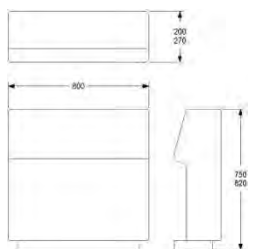

LOUNGE RYGG 1200 FÖR MONTERING MOT SITS

HÖJD 750/820 mm
DJUP 200/270 mm
BREDD 1200 mm

TYG 2,5 m
VIKT 37 kg
VOLYM 0,25 m³

TILLÄGG SITTHÖJD 450 MM, TOTALT 820 MM
TILLÄGG DISTANS 20 MM MELLAN SITS OCH RYGG

	EXKL. MOMS	INKL. MOMS
GDG textil/Insänt tyg	5834	7293
A	7301	9126
B	7904	9880
C	8653	10816
D	9963	12454
E	11097	13871
F	12698	15873
LÄDER 1	13198	16498
	655	819
	125	156