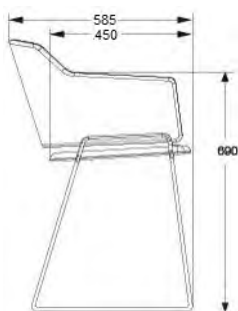

|       |     |      |
|-------|-----|------|
|       | 826 | 1033 |
|       | 217 | 271  |
| EXTRA | 750 | 938  |

**SKIFT PLUS**  
DESIGN LARS HOF SJÖ 2012.  
KARMS TOL, HELKLÄDD, EXTRA STOPPAD SITS.

STATIV I VITT ELLER SVART.

HÖJD 790 mm  
DJUP 585 mm  
BREDD 450 mm  
SITTHÖJD 450 mm  
HÖJD ARMSTÖD 690 mm  
TYG 1,6 m

|                             |     |     |
|-----------------------------|-----|-----|
| KOPPLINGSBESLAG I ALUMINIUM | 457 | 571 |
| TILLÄGG FILTTASS 4-PACK     | 65  | 81  |