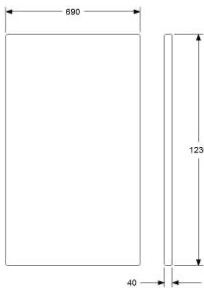

ONE WALL MODULSYSTEM. VÄGG FÖR MONTERING PÅ RYGGEN
DESIGN LARS HOF SJÖ 2011-2013
VÄGGEN ÄR AVSEDD ATT MONTERAS PÅ RYGGEN.

ONE WALL SIDA 690

HÖJD 1230 MM (1280/1350 MONTERAD PÅ SOFFA)
DJUP 40 mm
BREDD 690 mm

TYG 1,4 m, INGEN MÖNSTERMATCHNING
VIKT 15 kg
VOLYM 0,05 m³

	EXKL. MOMS	INKL. MOMS
GDG textil/Insänt tyg	3588	4485
A	4066	5083
B	4399	5499
C	4867	6084
D	5574	6968
E	6230	7788
F	7155	8944