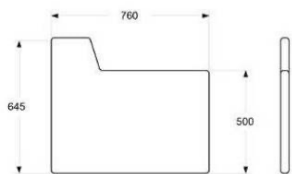

ARMSTÖD/1 ST. FÖR MONTERING MOT SITS + LOUNGE RYGG

HÖJD 645 mm
DJUP 760 mm
BREDD 40 mm

TYG 1,5 m
VIKT 12 kg
VOLYMT 0,03 m³

ANGE VÄNSTER ELLER HÖGER VID BESTÄLLNING.

	EXKL. MOMS	INKL. MOMS
GDG textil/Insänt tyg	2174	2718
A	3026	3783
B	3380	4225
C	3869	4836
D	4586	5733
E	5294	6618
F	6240	7800
LÄDER 1	6864	8580