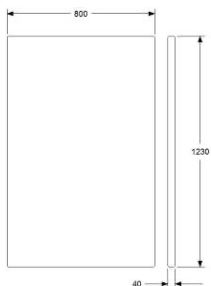

ONE WALL 800

HÖJD 1230 MM (1280/1350 MONTERAD PÅ SOFFA)
DJUP 40 mm
BREDD 800 mm

TYG 1,8 m, INGEN MÖNSTERMATCHNING
VIKT 20 kg
VOLYM 0,07 m³

	EXKL. MOMS	INKL. MOMS
GDG textil/Insänt tyg	3744	4680
A	4441	5551
B	4898	6123
C	5491	6864
D	6396	7995
E	7238	9048
F	8414	10518