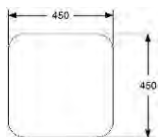

SKIVA I VIT LAMINAT (FORMICA F1040, S0502-G50Y), GRÅ LAMINAT (FORMICA F7927, S2500-N), SVART LAMINAT (FORMICA F2253, S 900-N), SVART NANOLAMINAT (ARPA FENIX0720) ELLER VITPIGMENTERAD ASKLAMINAT (KAINDL). STATIV I SVART.

CONI 450x450 MM

VIT LAMINAT
SVART/GRÅ LAMINAT
SVART NANOLAMINAT (SVART MDF)
VITPIGMENTERAD ASKLAMINAT

HÖJD	EXKL. MOMS	INKL. MOMS
520	4826	6033
520	4867	6084
520	5158	6448
520	4898	6123