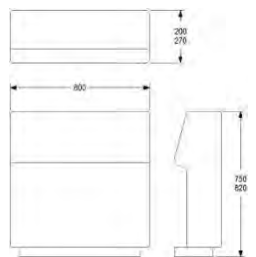

HÖJD 750/820 mm  
DJUP 200/270 mm  
BREDD 600 mm

TYG 1,3 m  
VIKT 22 kg  
VOLYM 0,18 m<sup>3</sup>

TILLÄGG SITTHÖJD 450 MM, TOTALT 820 MM  
TILLÄGG DISTANS 20 MM MELLAN SITS OCH RYGG

|                       | EXKL. MOMS | INKL. MOMS |
|-----------------------|------------|------------|
| GDG textil/Insänt tyg | 3650       | 4563       |
| A                     | 4430       | 5538       |
| B                     | 4742       | 5928       |
| C                     | 5158       | 6448       |
| D                     | 5814       | 7268       |
| E                     | 6417       | 8021       |
| F                     | 7238       | 9048       |
| LÄDER 1               | 7602       | 9503       |
|                       | 468        | 585        |
|                       | 94         | 118        |