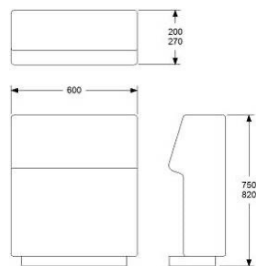

LOUNGE RYGG
MED SOCKEL

ONE SOCKET MODULSYSTEM

LOUNGE RYGG 600 FÖR MONTERING MOT SITS

HÖJD 750/820 mm
DJUP 200/270 mm
BREDD 600 mm

TYG 1,3 m
VIKT 22 kg
VOLYM 0,18 m³

TILLÄGG SITTHÖJD 450 MM, TOTALT 820 MM
TILLÄGG DISTANS 20 MM MELLAN SITS OCH RYGG

	EXKL. MOMS	INKL. MOMS
GDG textil/Insänt tyg	3650	4563
A	4430	5538
B	4742	5928
C	5158	6448
D	5814	7268
E	6417	8021
F	7238	9048
LÄDER 1	7602	9503
	468	585
	94	118