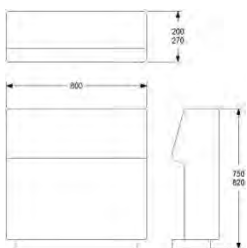

CAFÉ RYGG 1200 FÖR MONTERING MOT SITS

HÖJD	750/820 mm	INKL. SOCKEL ELLER BEN
DJUP	50/130 mm	
BREDD	1200 mm	
TYG	1,4 m	
VIKT	27 kg	
VOLYM	0,22 m³	

TILLÄGG DISTANS 20 MM MELLAN SITS OCH RYGG

GDG textil/Insänt tyg	4098	5123
A	4909	6136
B	5221	6526
C	5699	7124
D	6396	7995
E	7030	8788
F	7925	9906
LÄDER 1	8299	10374
	125	156