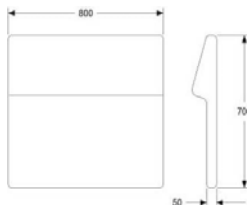

CAFÉ RYGG 800 FÖR MONTERING MOT SITS

HÖJD	750/820 mm	INKL. SOCKEL ELLER BEN
DJUP	50/130 mm	
BREDD	800 mm	
TYG	1,1 m	
VIKT	24 kg	
VOLYM	0,18 m³	

TILLÄGG DISTANS 20 MM MELLAN SITS OCH RYGG

GDG textil/Insänt tyg	3297	4121
A	3910	4888
B	4191	5239
C	4534	5668
D	5086	6358
E	5574	6968
F	6271	7839
LÄDER 1	6635	8294
	94	118