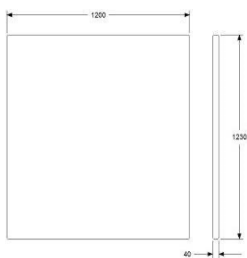

ONE WALL 1200

HÖJD 1230 MM (1280/1350 MONTERAD PÅ SOFFA)
DJUP 40 mm
BREDD 1200 mm

TYG 2,6 m, INGEN MÖNSTERMATCHNING
VIKT 35 kg
VOLYM 0,14 m³

	EXKL. MOMS	INKL. MOMS
GDG textil/Insänt tyg	4441	5551
A	5554	6943
B	6188	7735
C	7051	8814
D	8143	10179
E	9308	11635
F	11284	14105