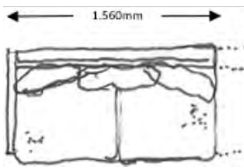

**COLLAGE 2-SITSSOFFA INKL. 3 RYGGKUDDAR
1 ARMSTÖD - FÖR KOPPLING**

HÖJD	650 mm
DJUP	835 mm
LÄNGD	1560 mm
SITTHÖJD	400 mm
SITTDJUP	650 mm

	EXKL. MOMS	INKL. MOMS
GDG textil/Insänt tyg	22682	28353
A	25865	32331
B	27612	34515
C	29973	37466
D	33582	41978
E	36941	46176
LÄDER 1	44470	55588

TYG	7,5 m
VIKT	40 kg
VOLYM	1,1 m³

STÅLBEN I SVART ELLER VITT

TILLÄGG 2-SITS	1568	1960

COLLAGE 2.0 - HEL RYGGDYNA + KEDERSÖM
RUNT SITS OCH RYGGDYNOR