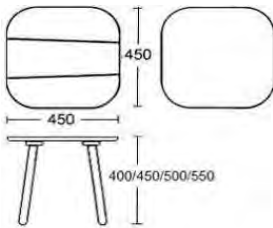

BRUSE SQUARE

OLJAD EK, EK BEN
VIT LAMINAT (FORMICA F1040, S0502-G50Y) EK BEN
LJUSGRÅ LAMINAT (FORMICA F7927, S2500-N) EK BEN
MÖRKGRÅ LAMINAT (FORMICA F7928, S5000-N) EK BEN
GRÖN LAMINAT (FORMICA F8820, S3040-650Y) EK BEN
SVART LAMINAT (FORMICA F2253, S 900-N) EK BEN
NANOLAMINAT SVART (ARPA FENIX0720) EK BEN

EXKL. MOMS	INKL. MOMS
4690	5863
3890	4863
4066	5083
4066	5083
4066	5083
4066	5083
4534	5668

HÖJD 400/450/500/550 mm. ANGE VID BESTÄLLNING.
LÄNGD 450 mm
DJUP 450 mm