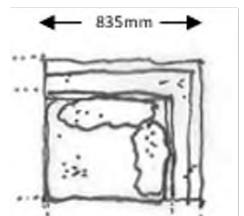

**COLLAGE HÖRNSOFFA MODUL INKL. 2 RYGGKUDDAR
FÖR KOPPLING PÅ BÅDA SIDOR**

HÖJD	650 mm
DJUP	835 mm
LÄNGD	835 mm
SITTHÖJD	400 mm
SITTDJUP	650 mm

	EXKL. MOMS	INKL. MOMS
GDG textil/Insänt tyg	13000	16250
A	14175	17719
B	15506	19383
C	16921	21151
D	18460	23075
E	20010	25013
LÄDER 1	24970	31213

TYG	4,9 m
VIKT	25 kg
VOLYM	0,85 m³

STÅLBEN I SVART ELLER VITT

TILLÄGG 1-SITS	784	980

COLLAGE 2.0 - HEL RYGGDYNA + KEDERSÖM
RUNT SITS OCH RYGGDYNOR

EXTRA KUDDE 650 X 550 MM
FÖR SOFFA OCH FÅTÖLJ.

	EXKL. MOMS	INKL. MOMS
GDG textil/Insänt tyg	1113	1391
A	1404	1755
B	1498	1873
C	1664	2080
D	1862	2328
E	2184	2730
LÄDER 1	2475	3094

TYG	0,75 m