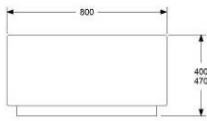

SITS 800

HÖJD 400 mm
DJUP 600 mm
BREDD 800 mm

TYG 1,5 m
VIKT 18 kg
VOLYM 0,24 m³

TILLÄGG: 120 MM SOCKEL FÖR SITTHÖJD 450 MM
TILLÄGG AVTAGBAR KLÄDSEL

GDG textil/Insänt tyg
A
B
C
D
E
F
LÄDER 1

5044	6305
5897	7371
6261	7826
6750	8438
7498	9373
8185	10231
9142	11428
9734	12168
624	780
728	910