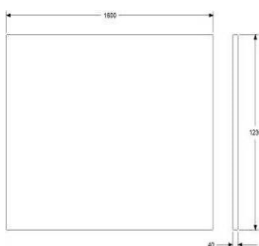

ONE WALL 1600

HÖJD 1230 MM (1280/1350 MONTERAD PÅ SOFFA)
DJUP 40 mm
BREDD 1600 mm

TYG 3,4 m, INGEN MÖNSTERMATCHNING
VIKT 40 kg
VOLYM 0,14 m³

	EXKL. MOMS	INKL. MOMS
GDG textil/Insänt tyg	4867	6084
A	6417	8021
B	7238	9048
C	8372	10465
D	10088	12610
E	11690	14613
F	13905	17381