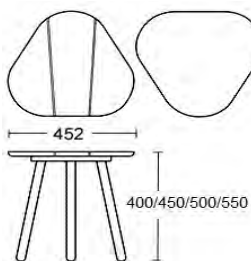

BRUSE ROUND

OLJAD EK, EK BEN
VIT LAMINAT (FORMICA F1040, S0502-G50Y) EK BEN
LJUSGRÅ LAMINAT (FORMICA F7927, S2500-N) EK BEN
MÖRKGRÅ LAMINAT (FORMICA F7928, S5000-N) EK BEN
GRÖN LAMINAT (FORMICA F8820, S3040-650Y) EK BEN
SVART LAMINAT (FORMICA F2253, S 900-N) EK BEN
NANOLAMINAT SVART (ARPA FENIX0720) EK BEN

4503	5629
3713	4641
3890	4863
3890	4863
3890	4863
3890	4863
4337	5421

HÖJD 400/450/500/550 mm. ANGE VID BESTÄLLNING.
DIAMETER 450 mm