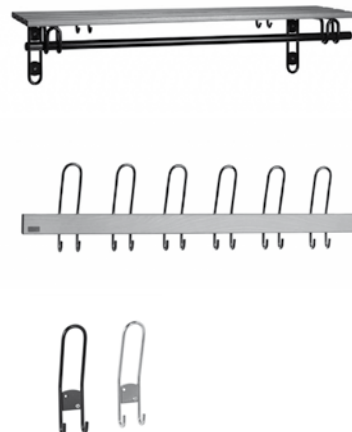

EX150TM Tamburmajor, i stål, pulverlackad gråmetallic, 1 900x500 mm 3 662 kr
EX150 Krok. dubbelkrok i krom eller svart. 280 kr