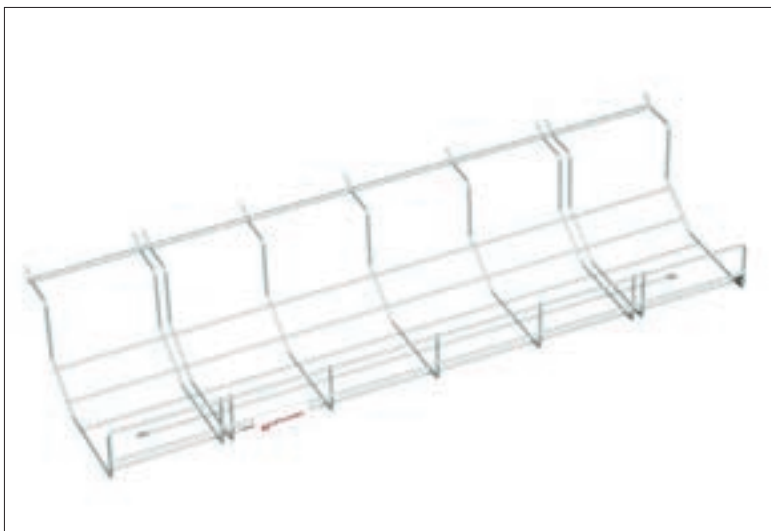

## KABELDIKE QUICK

Linjeformad design för hög uppsättning under skrivbordet, lämplig placering vid t.ex. besöksplats. Finns i två längder. Enkel montering.