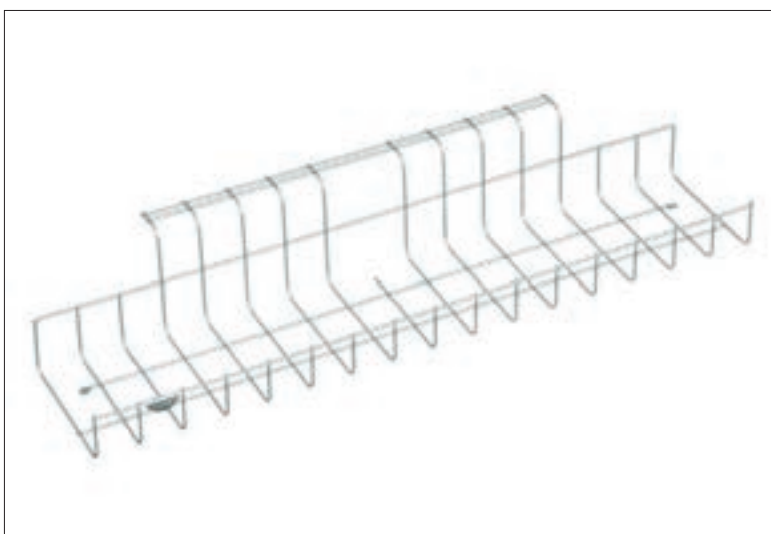

KABELDIKE G-49 OCH G-79

Lätt och smidig konstruktion som ger möjlighet att styra kabelflödet kortaste vägen till apparater, fri passage för heltäckande uppsättning under skrivbordets stål/träunderrede.

G-49 och G-79 Kabeldike

621080-2	L. 490	B. 105	D. 85	svart	184.00
621080-3	L. 490	B. 105	D. 85	silver	184.00
621081-2	L. 790	B. 105	D. 85	svart	287.00
621081-3	L. 790	B. 105	D. 85	silver	287.00