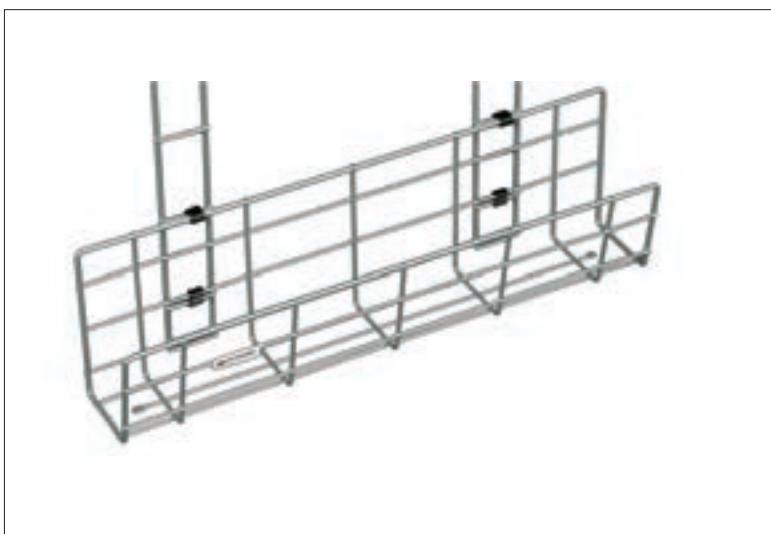

KABELDIKE CABLECARE

Originaldiket, det första kabeldiken på marknaden. Rymligt, mönsterskyddat uppsamlingsdike med ett kombinationssystem som ger möjlighet att seriekoppla diken i önskad längd för låg eller hög uppsättning. Dubbla diken för att hantera stora sladdmängder.

Kabeldike CableCare paketpris

2 st kabeldiken, 4 st upphängningsstegar, monteringsatts.

700150-2	L. 490	B. 105	D. 145	svart	480.00
700150-3	L. 490	B. 105	D. 145	silver	480.00
700180-2	L. 790	B. 105	D. 145	svart	502.00
700180-3	L. 790	B. 105	D. 145	silver	502.00

Kabeldike CableCare

700250-2	L. 490	B. 105	D. 145	svart	230.00
700250-3	L. 490	B. 105	D. 145	silver	230.00
700280-2	L. 790	B. 105	D. 145	svart	248.00
700280-3	L. 790	B. 105	D. 145	silver	248.00

Upphängningsstege

700237-2	L. 360	B. 45		svart	49.00
700237-3	L. 360	B. 45		silver	49.00