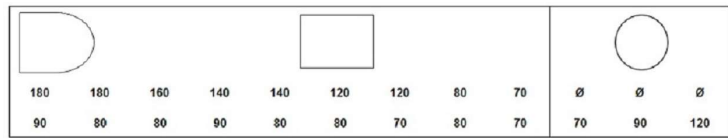

Matbord

Bordsskivor levereras i standard laminat Björk F7921, ek F5374, vit F1040 och ljusgrå F7927