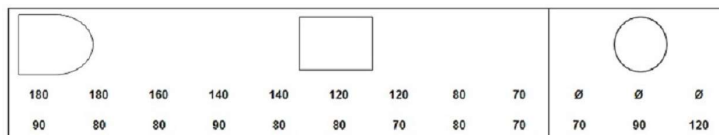

Matbord

Bordsskivor levereras i standard laminat Björk F7921, ek F5374, vit F1040 och ljusgrå F7927

Bo matbord

	Björk 1-5	Björk 6->	Ek 1-5	Ek 6->
HB348011E, Bo matbord 180x90 Vikt: 33	9005	7805	10206	8943
HB348010E, Bo spisebord 180x90 half oval Vikt: 33	10256	10124	12709	12578
HB348012E, Bo matbord 180x80 Vikt: 31	8707	7527	9874	8634
HB348024E, Bo matbord 160x80 Vikt: 29	7984	7043	9073	7935
HB348021E, Bo matbord 140x90 Vikt: 28	7464	6734	8509	7743
HB348013E, Bo matbord 140x80 Vikt: 26	7259	6276	8271	7243
HB348014E, Bo matbord 120x80 Vikt: 23	6377	5601	7301	6490
HB348015E, Bo matbord 120x70 Vikt: 21	6004	5267	6879	6104

Höjd 72 cm och skiva 22 mm

Tillägg för svart eller vit täcklack	273	Tillägg för specialstorlek	4614
Tillägg för special lackerad eller bets	409		

Mått	Höjd	Bredd	Djup	Vikt
Bo matbord 180x90	72	90	180	33
Bo spisebord 180x90 half oval	72	90	180	33
Bo matbord 180x80	72	80	180	31
Bo matbord 160x80	72	80	160	29
Bo matbord 140x90	72	90	140	28
Bo matbord 140x80	72	80	140	26
Bo matbord 120x80	72	80	120	23
Bo matbord 120x70	72	70	120	21