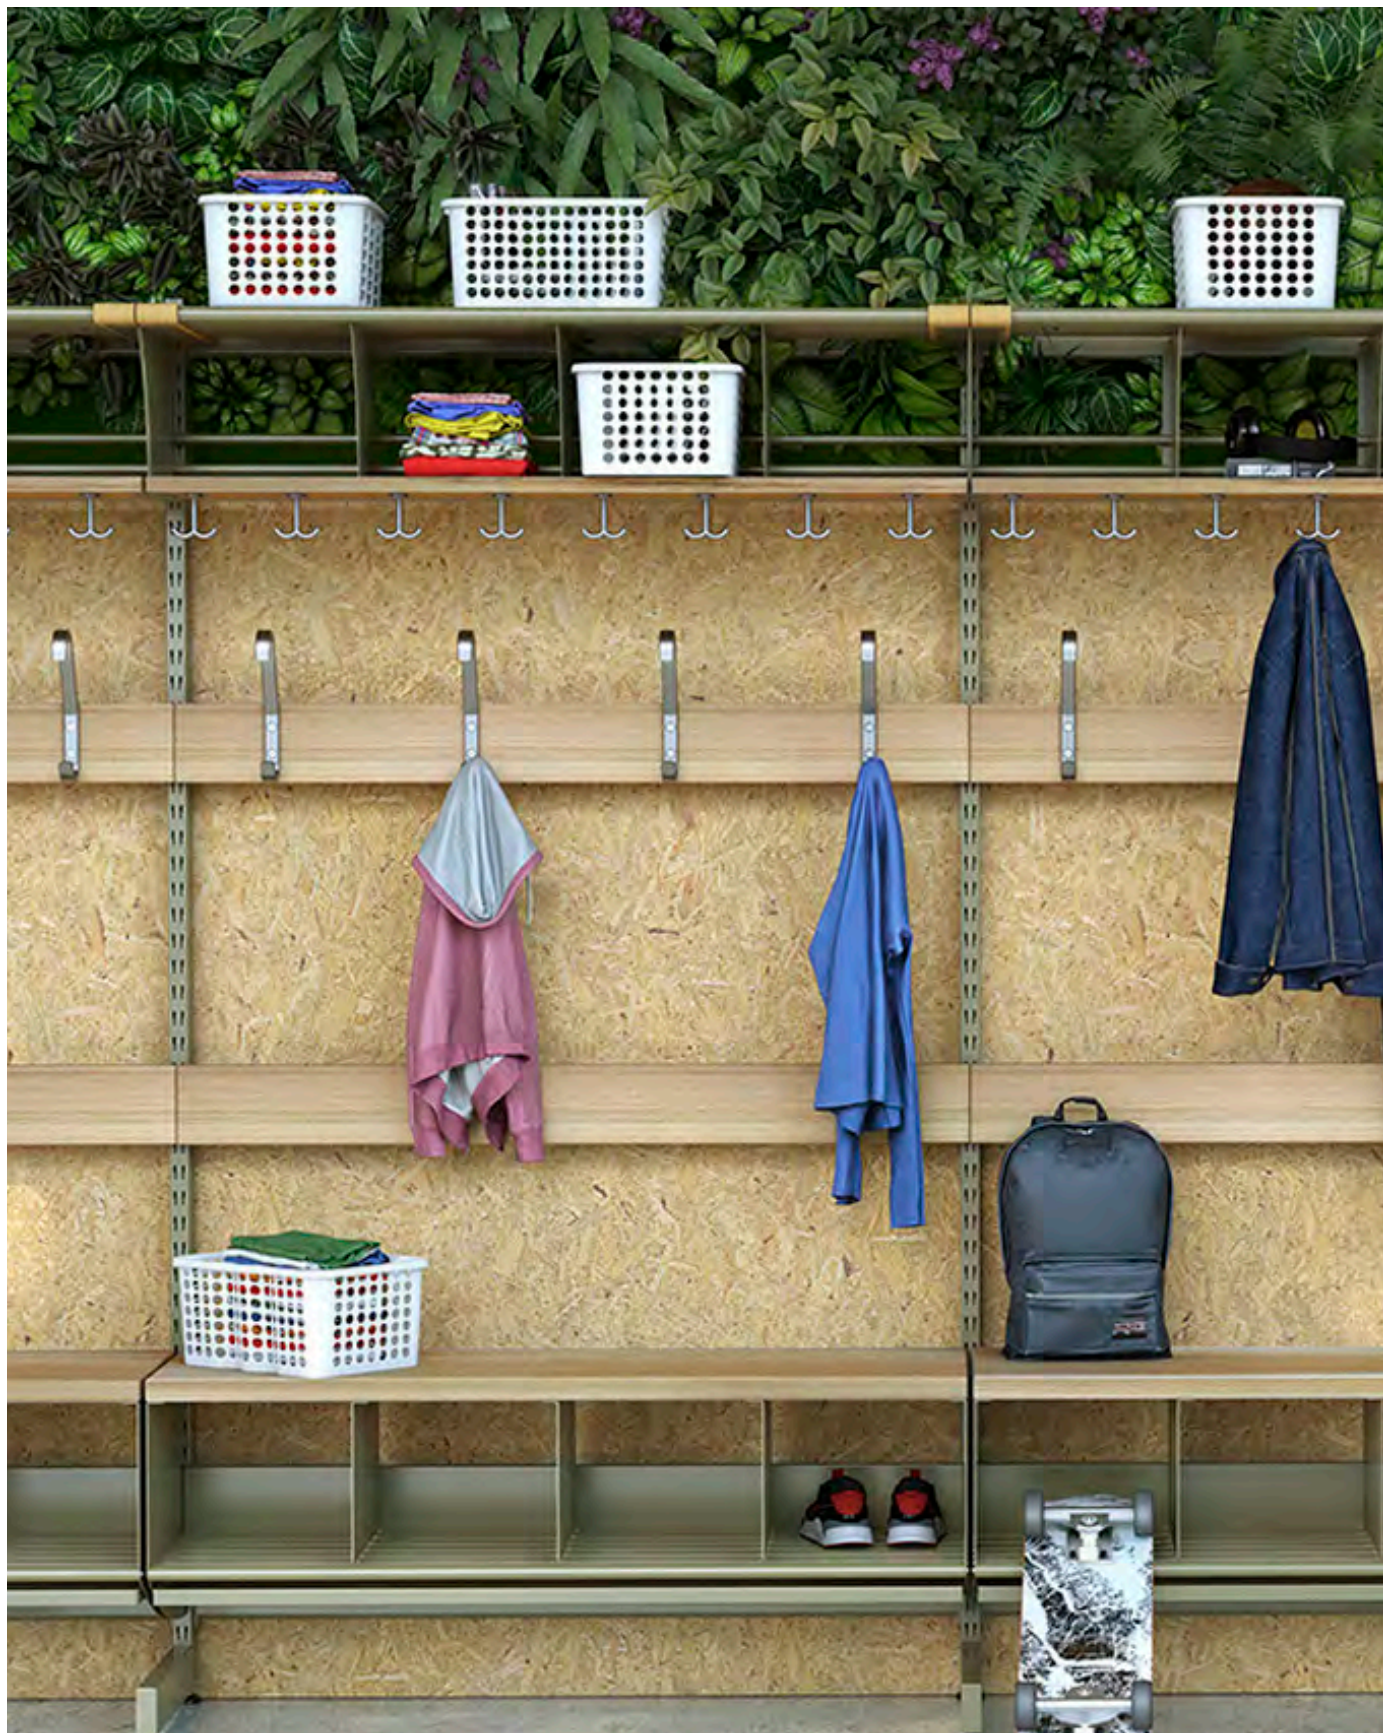

Prislista 2024:1

Tillbehör kapprum

Med plastkorgar, krokar och namnskyltar gör du inredningen helt komplett och mer praktisk.

Lägga till praktiska tillbehör

Möbelfakta Sverige

SENAB

22% RABATT SKA DRAS AV PÅ ANGIVNA PRISER