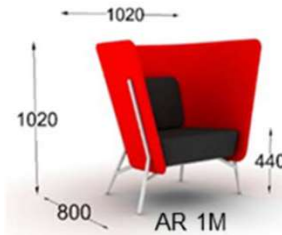

Tillval: Kromat stativ

1663:-

Aura AR1M Fåtölj med låg rygg
Klädd stoppad sits
Klädd rygg, två sidor
Inkl. 2st lösa ryggkuddar
Epoxilackerade ben (standardfärger)
Inklusive standardtyg (Step alt. Tone)

27311:-