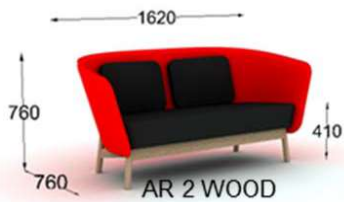

Aura wood AR2 2-sitssoffa med låg rygg
Klädd stoppad sits
Klädd rygg, två sidor
Inkl. 2st lösa ryggkuddar
Underrede i ek natur
Inklusive standardtyg (Step alt. Tone)

35742:-

Julie Karmstol
Björk natur 8229:-
Ask natur 8687:-
Ek natur 8787:-