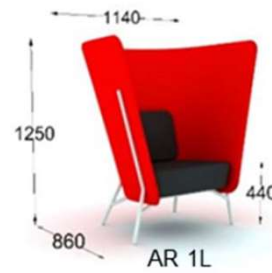

Produkt:

Pris:

Aura AR1L Fåtölj med hög rygg
Klädd stoppad sits
Klädd rygg, två sidor
Inkl. 1st lös ryggkudde
Epoxilackerade ben (standardfärger)
Inklusive standardtyg (Step alt. Tone)

28765:-