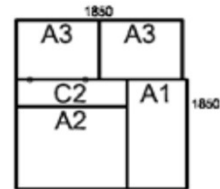

Option 2

Klädd i standardtyg (Step alt. Tone)

På sockel alt. ben

1850x1850mm.

38228:-