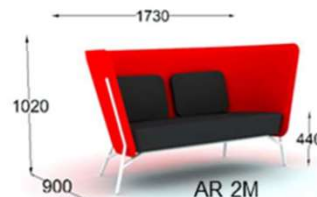

Tillval: Kromat stativ

1663:-

Aura AR2M 2-sitssoffa med låg rygg
Klädd stoppad sits
Klädd rygg, två sidor
Inkl. 2st lösa ryggkuddar
Epoxilackerade ben (standardfärger)
Inklusive standardtyg (Step alt. Tone)

37271:-