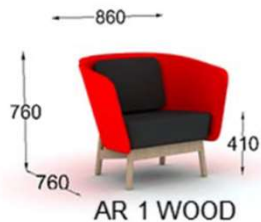

Produkt:

Pris:

Aura wood AR1 Fåtölj med låg rygg
Klädd stoppad sits
Klädd rygg, två sidor
Inkl. 2st lösa ryggkuddar
Underrede i ek natur
Inklusive standardtyg (Step alt. Tone)

27319:-