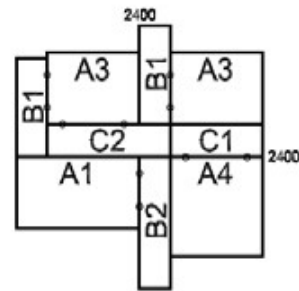

A1	1200x650 h400mm.	8239:-
A2	1200x900 h400mm.	9317:-
A3	900x650 h400mm.	6978:-
A4	900x900 h400mm.	8435:-
B1	900x300 h500mm.	5119:-
B2	1200x300 h500mm.	5535:-
C1	900x300 h670mm.	5446:-
C2	1200x300 h670mm.	6710:-
D1	650x550mm.	1128:-

Option 1

Klädd i standardtyg (Step alt. Tone)

På sockel alt. ben

2400x2400mm.

60093:-