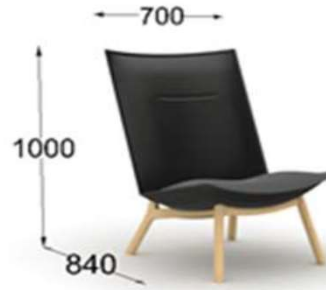

LAB XL	Fåtölj High Björk natur Klädd i standardtyg (Step alt. Tone)	17527:-
Tillval:	Ask natur	570:-
	Ek natur	826:-
	Standardbets	536:-
	Inno-select bets för ask	871:-