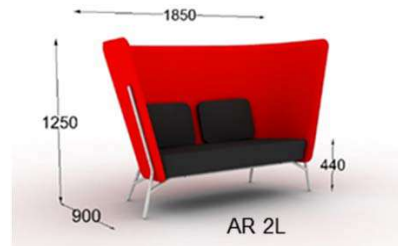

Tillval: Kromat stativ

1663:-

Aura AR2L 2-sitssoffa med hög rygg
Klädd stoppad sits
Klädd rygg, två sidor
Inkl. 2st lösa ryggkuddar
Epoxilackerade ben (standardfärger)
Inklusive standardtyg (Step alt. Tone)

38074:-