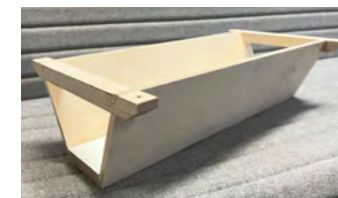

Styckpriser

Håltagning löst lock (450x180 mm)	1 510 kr/st	Håltagning special fr. 3500kr/st (insänd ritning. Exkl. bestyckning.)	Stor kabelränna, trä (för ellist) 1 175 kr/st	NCS Material/färg palett
Håltagning vikbart lock (450x180 mm)	2 300 kr/st		innermått 455x200/75, h120 mm.	+ 200 kr/färg
Håltagning runt löst lock (Ø 212 mm)	1 510 kr/st		Liten kabelränna, trä (för PDx2) 1 175 kr/st	NCS Material/färg palett
Håltagning Powerdot (exkl. el)	800 kr/st		innermått 250x200/105, h89 mm	+ 200 kr/färg

Observera bordmodell Funghi har egen ellösning se sid. 8.

KABELRÄNNA TRÄ

Samtliga kabelrännor tillverkas av trä, största möjliga mån av restråvara (spill). Detta innebär ett lägre CO2 utsläpp än en kabelränna av metall. Kabelrännan finns i två storlekar, stor avsedd för ellist och liten för två powerdot. Kabelränna i trä går att kundanpassa i färg. Håltagning placeras som standard centrerat i bordsskiva/bordshalva.

Paketlösning exkl. el

	Arko	Arko Grande	Jim Kryss	Jim T-stativ	John	Nesso	Oas Big	Ramo-X	Sarek	StandByMe	Stay	Stay XL	Studio R/V	Pris	
														Trä lackad	NCS Material/färg palett
Stor kabelränna + löst lock (håltagn. 450x180)	X	X							X			X		2 420 kr/st	+ 200 kr/färg
Stor kabelränna +vikbart lock (håltagn. 450x180)	X	X							X		X	X		3 130 kr/st	+ 200 kr/färg
Liten kabelränna + runt löst lock (håltagn. Ø 210 mm)	X	X		X		X	X		X		X	X		2 410 kr/st	+ 200 kr/färg

1 eluttag typ F, 1 USB-C 30W, svart
Ø 600 mm

4 eluttag typ F, 1 USB-C & 1 USB-A laddare, 15W, GST-18i3, svart

Connection Cord CEE 7/7 typ stickkontakt, GST-18i3, 3.0 m, svart

2 GST-18i3, förlängningskabel, 3.0 m, svart

Paketlösning inkl. el

	Arko	Arko Grande	Jim Kryss	Jim T-stativ	John	Nesso	Oas Big	Ramo-X	Sarek	StandByMe	Stay	Stay XL	Studio R/V	Pris		Tillbehör
														Trä Lackad	NCS Material/färg palett	Extension Cord
Stor elbox, löst lock (450x180 mm) inkl. Stor kabelränna trä, Axessline outlet strip, Connection Cord	X	X							X			X		3 750 kr/st	+ 200 kr/färg	470 kr/st
Stor elbox, vikbart lock (450x180) inkl. Stor kabelränna trä, Axessline outlet strip, Connection Cord	X	X							X		X	X		4 450kr/st	+ 200 kr/färg	470 kr/st
Liten elbox, runt löst lock (Ø 210 mm) inkl. Liten kabelränna trä 2 Powerdot compact 62	X	X		X		X	X		X		X	X		4 450 kr/st	+ 200 kr/färg	
Powerdot compact 62 (Ø 60 mm) placerad direkt i skiva	X	X		X		X	X		X	X	X	X	X	1 080 kr/st		

MÅTT

Stor kabelränna, trä

505x220/71, h140 mm,
(innermått 200x455/75, h95 mm)

Liten kabelränna trä,

250x200/105, h110 mm,
(innermått 200x455/75, h89 mm)