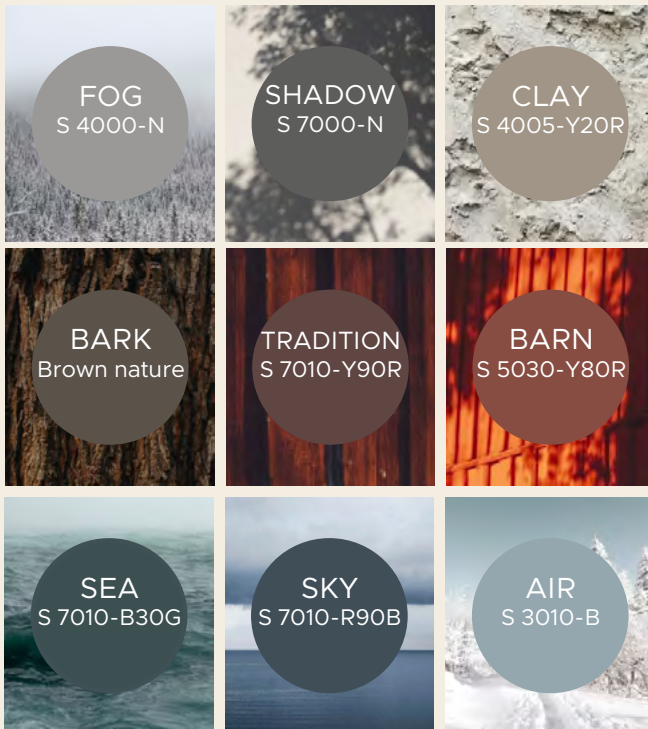

MÅTT

Stor kabelränna, trä

505x220/71, h140 mm,
(innermått 200x455/75, h95 mm)

Liten kabelränna trä,

250x200/105, h110 mm,
(innermått 200x455/75, h89 mm)

MATERIAL- OCH FÄRGPALETT

MATERIAL- FÄRGPALETT

Hållbara färger	28
Hållbara Färger: ursprung, egenskaper och sammanhang	29
Material- färgpalett Standard	31
Tyger sittmöbler	32

HÅLLBARA FÄRGER

Färgen är det första du uppfattar. Därför tycker vi det är viktigt att kombinera våra möblers funktion och form med kulörer som håller över tid. Som inspiration till vår kurerade färgpalett har vi valt att inspireras av något som är bestående - naturen, men också vår tradition.