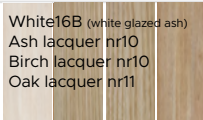

BORD

För monokroma kombinationer, bord: läs av färgpaletten lodrätt.

HP-LAMINATE Formica

LAMINAT FENIX

DT LINOLEUM Forbo

ARTIGO KAYAR Polyflor

STANDARD STAINS (water-based)

METAL /RAL