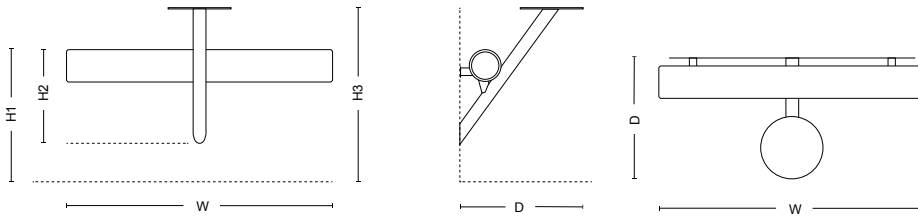

Lumber Vagg

Möblen är skapad för platser där traditionellt sittande eller sittmöbler är överflödiga eller helt enkelt inte får plats. Lumber kan upplevas att vara i rörelse, liksom personen som använder den, kanske i väntan på mat eller på väg till eller ifrån ett möte.

Lumber är klädd i ett flamsäkert tyg av ylle som enkelt går att ta av, byta ut, tvätta och reparera. Benen är gjorda i pulverlackerad metall och finns i alla färger som hör sommarkollektionen till: burgundy, latte, forest green, dusty blue och svart.

Design: ADDI

Lumber Vagg
H1: Recommended seating height 737 mm
H2: Minimum seating height 528 mm
H3: 987mm
W: 1500 mm
D: 686 mm
Art.nr. 37843xx

Colours

13 - Deep Burgundy
Textile - Kvadrat Remix 0373
Table top - Forbo, Burgundy 4154
RAL 3007

11 - Latte
Textile - Kvadrat Remix 0233
Table top - Forbo, Nutmeg 0209
RAL 1019

05 - Forest Green
Textile - Kvadrat Remix 0906
Table top - Forbo, Olive 4184
RAL 7033

08 - Dusty Blue
Textile - Kvadrat Remix 0743
Table top - Smokey Blue 4179
RAL 5014

10 - Black
Textile - Kvadrat Remix 0183
Table top - Forbo, Nero 4023
RAL 9005

Benämning

Lumber Vagg

Art. Nr.

37843xx

Pris

20836