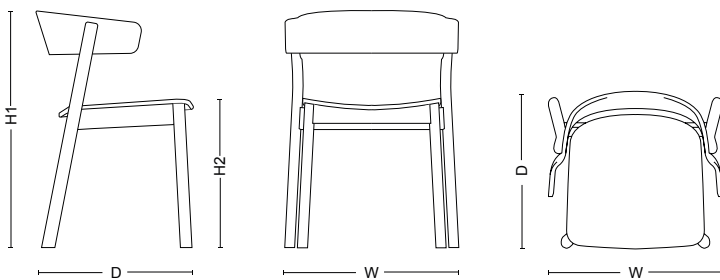

En form med ovala ben skapar en karaktär som skiljer Enfold från många liknande stolstyper, en detalj som även återfinns uppskalad i bordet i samma serie.

Design: Sami Kallio

Enfold
H1 758 mm, H2 454 mm, W 557 mm, D 505 mm