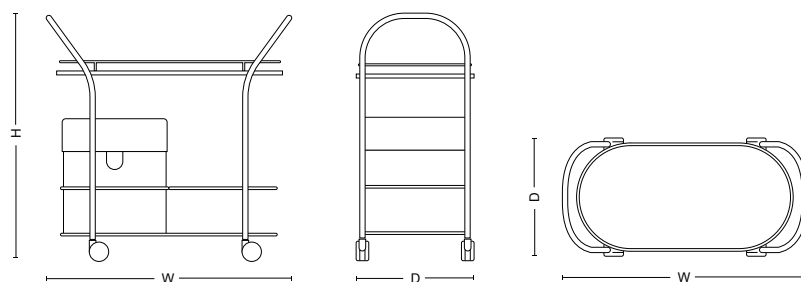

Bistro

Elegant servering på hjul.

Bistro är en elegant och mobil serveringsvagn baserad på Bin There. Skillnaden är att Bistro har en toppbricka i trä för exempelvis servering eller transport av saker och ting. På den nedre metallbrickan kan två cylindriska kärl för sophantering placeras, varsamt hållna på plats av en nätt ram. Vagn och kärl är försedda med detaljer i naturgarvat läder från Tärnsjö.

Kärlden går även bra att använda fristående utan lock, exempelvis som krukor för växter. Vagn och tunnor är lackerade i strukturlack och finns i fem färger: Olive green, Copper Brown, Antracit, Signal White och Beige.

Val av bricka:

Vitpigmenterad askfaner.

Klarlackad ekfaner.

*Samtliga utföranden är med plywoodkärna.

Design: ADDI

Bistro
H: 795 mm
W: 778 mm
D: 335 mm

Colours

Benämning	Beskrivning	Art. Nr.	Pris
Bistro	Beige	2691	9902
Bistro	Olive	2692	9902
Bistro	Copper Brown	2693	9902
Bistro	Signal White	2694	9902
Bistro	Anthracite	2695	9902
Bt L Kruka	Beige	2684	3161
Bt L Kruka	Olive	2685	3161
Bt L Kruka	Copper Brown	2686	3161
Bt L Kruka	Signal White	2687	3161
Bt L Kruka	Anthracite	2688	3161