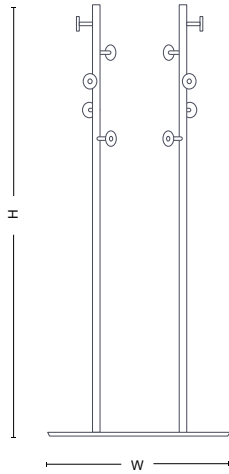

Klädhängare dubbel
H 1800 mm, W 760 mm x D 420 mm