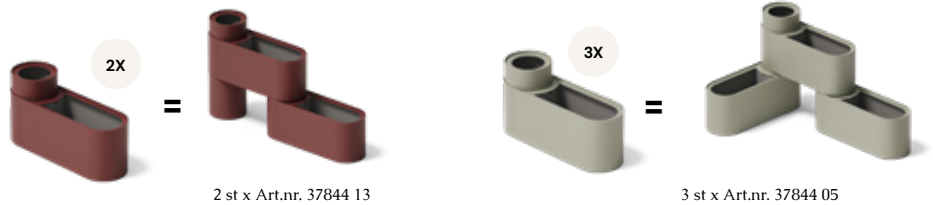

Plant Here

Pedestal för petiga plantor

Det är bara att erkänna, växter är smartare än människan och kommer att överleva oss alla. Därför förtjänar de förstås den bästa pedestalerna eller planteringskärlen. Likt människor har de olika behov och förutsättningar för att frodas, vilket Plant Here av Addi svarar upp emot med en lekfull och tillgänglig design.

De modulära planteringskärlen fyller många av de behov och funktioner som en modern urban odlare eller kontorskultiverare kan önska. Som ett generöst djup, en innerkruka i transparent plast för enkel plantering, bevattning och skötsel, samt varierade höjder, former, storlekar och färger. Kombinerade i grupper skapar de gröna oaser och iögonfallande installationer där fantasin inte har några gränser.

Tillverkad i pulverlackerad metall med innerkrukor i plast.

Design: ADDI

Colours

Benämning

Plant here

Beskrivning

Art. Nr.

37844xx

Pris

6825