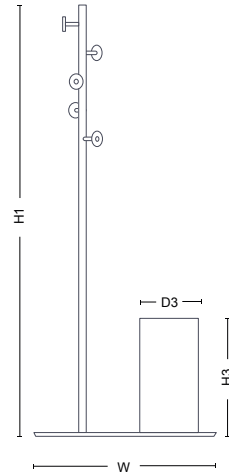

Klädhängare + paraplyställ
H1 1800 mm, H3 480 mm, D3 240 mm,
W 760 mm, D 420 mm

Material & Colours

x = Signal white=1
Pale grey=2
Antracithe=3
Deep brown= 4
Forest green= 5

Exempel: Enkel klädhängare i färgen Signal White = Art.nr. 33041

Benämning	Beskrivning	Art. Nr.	Pris
Klädhängare Enkel	H=1800	3304x	3994
Klädhängare Dubbel	H=1800	3305x	7438
Klädhängare + Bord	H=1800	3307x	6558
Klädhängare + Paraplyställ	H=1800	3306x	6927