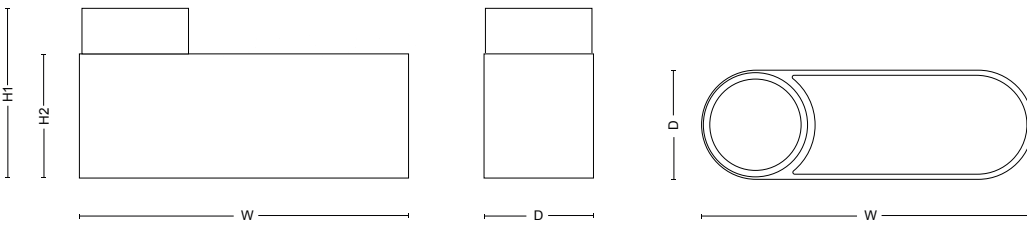

Plant Here

Pedestal för petiga plantor

Det är bara att erkänna, växter är smartare än människan och kommer att överleva oss alla. Därför förtjänar de förstås den bästa pedestalerna eller planteringskärlen. Likt människor har de olika behov och förutsättningar för att frodas, vilket Plant Here av Addi svarar upp emot med en lekfull och tillgänglig design.

De modulära planteringskärlen fyller många av de behov och funktioner som en modern urban odlare eller kontorskultiverare kan önska. Som ett generöst djup, en innerkruka i transparent plast för enkel plantering, bevattning och skötsel, samt varierade höjder, former, storlekar och färger. Kombinerade i grupper skapar de gröna oaser och iögonfallande installationer där fantasin inte har några gränser.

Tillverkad i pulverlackerad metall med innerkrukor i plast.

Design: ADDI

Plant Here
H1 453 mm, H2 330 mm, W 874 mm, D 288 mm
Art.nr. 37844xx

Colours