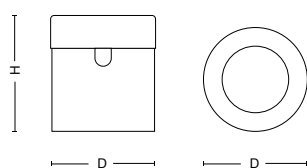

Val av bricka:

Vitpigmenterad askfaner.

Klarlackad ekfaner.

*Samtliga utföranden är med plywoodkärna.

Design: ADDI

Bistro
H: 795 mm
W: 778 mm
D: 335 mm

Bin There L Kruka
H 335 mm
D 321 mm

Bin There L Lock