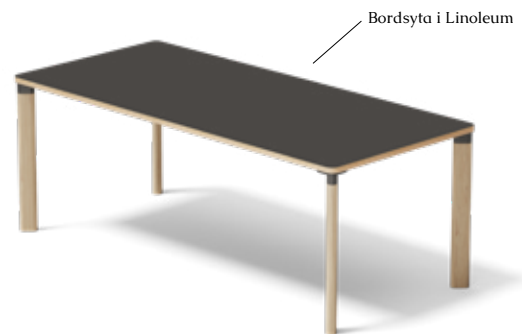

Material & Colours

Table top / Legs

Brackets & Linoleum Desktop

* Not available in desktop

Benämning	Beskrivning	Art. Nr.	Pris
Enfold bord ek		37851xx	15621
Enfold bord ask		37852xx	15621

Enfold bord ek med desktop black	Forbo 4023	3785220	16804

Enfold bord ek med desktop green	Forbo 4184	3785225	16804

Enfold bord ek med desktop burgundy	Forbo 4184	3785225	16804

SE N A B

22% RABATT SKA DRAS AV PÅ ANGIVNA PRISER