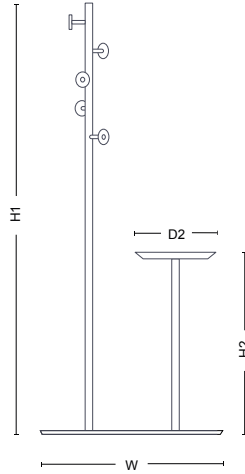

Design: Studio Nooi

SENAB

22% RABATT SKA DRAS AV PÅ ANGIVNA PRISER

Varianter

Klädhängare enkel
H 1800 mm, D 420 mm

Klädhängare dubbel
H 1800 mm, W 760 mm x D 420 mm

Klädhängare + bord
H1 1800 mm, H2 760 mm,
W 760 mm, D 420 mm, D2 320 mm