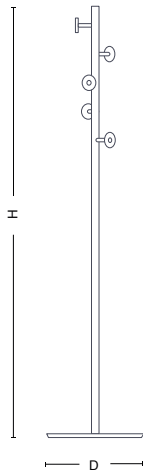

Varianter

Klädhängare enkel
H 1800 mm, D 420 mm