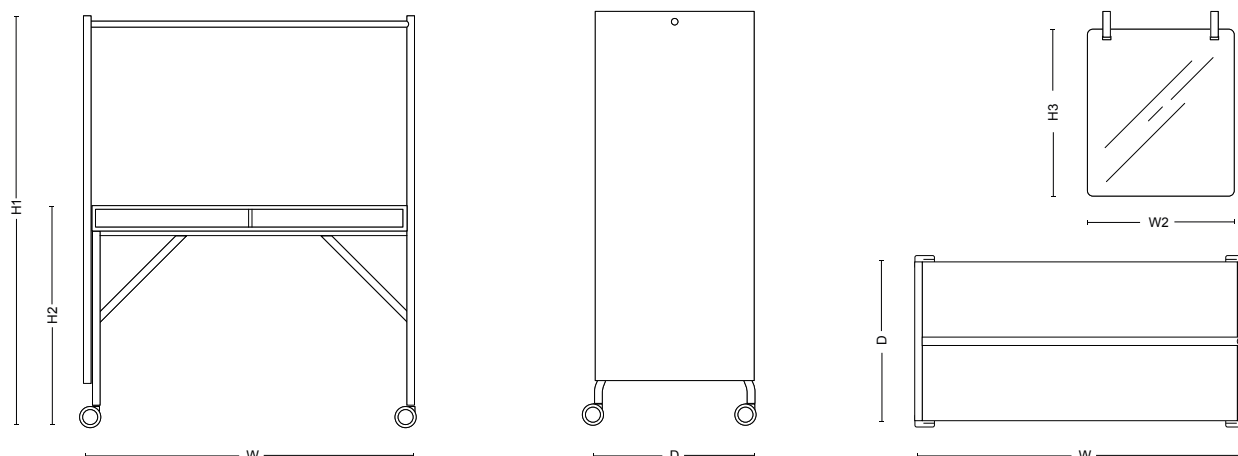

Bordet går att kombinera med en mängd element, material och färger för att skapa olika uttryck.

Design: ADDI

SENAB

22% RABATT SKA DRAS AV PÅ ANGIVNA PRISER

BORD

Dimensioner

Hangout
H1 1950 mm, H2 1050 mm, H3 790 mm, W 1550 mm, W2 695 mm, D 757 mm