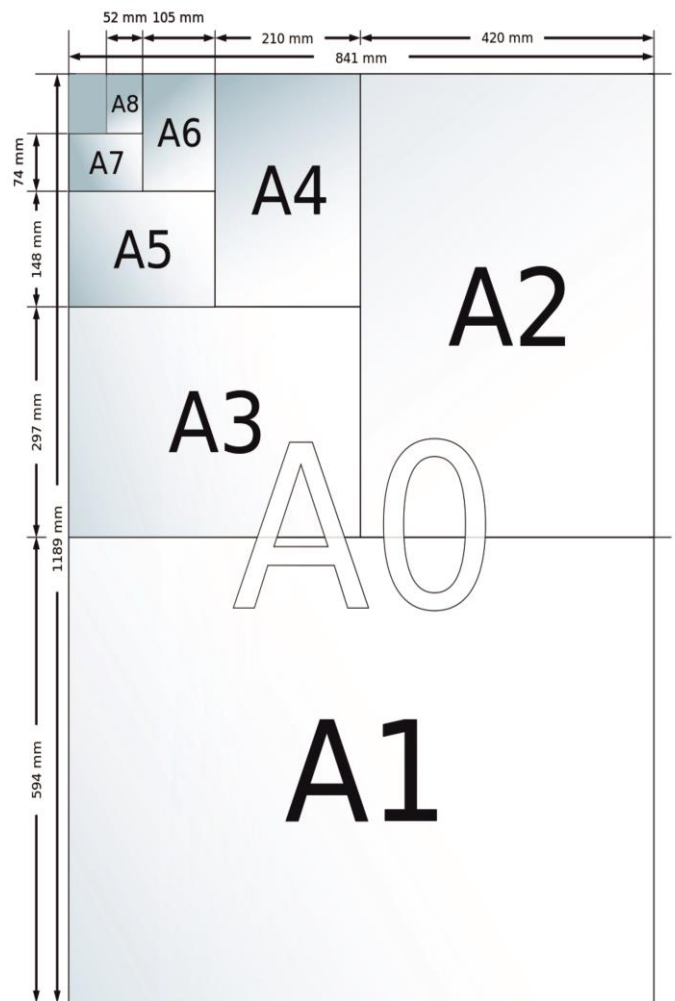

Storlekar och projiceringsformat

Format	4:3	16:9	16:10	2.35:1
Bredd i mm	Höjd i mm	Höjd i mm	Höjd i mm	Höjd i mm
1500	1125	844	938	638
1600	1200	900	1000	680
1700	1275	956	1063	723
1800	1350	1013	1125	765
1900	1425	1069	1188	808
2000	1500	1125	1250	850
2100	1575	1181	1313	893
2200	1650	1238	1375	935
2300	1725	1294	1438	978
2400	1800	1350	1500	1020
2500	1875	1406	1563	1063
2600	1950	1463	1625	1105
2700	2025	1519	1688	1148
2800	2100	1575	1750	1190
2900	2175	1631	1813	1233
3000	2250	1688	1875	1275
3100	2325	1744	1938	1318
3200	2400	1800	2000	1360
3300	2475	1856	2063	1403
3400	2550	1913	2125	1445
3500	2625	1969	2188	1488
3600	2700	2025	2250	1530
3700	2775	2081	2313	1573
3800	2850	2138	2375	1615
3900	2925	2194	2438	1658
4000	3000	2250	2500	1700
4100	3075	2306	2563	1743
4200	3150	2363	2625	1785
4300	3225	2419	2688	1828
4400	3300	2475	2750	1870
4500	3375	2531	2813	1913
4600	3450	2588	2875	1955
4700	3525	2644	2938	1998
4800	3600	2700	3000	2040
4900	3675	2756	3063	2083
5000	3750	2813	3125	2125

Storlekar i A-serien enligt ISO 216:2007