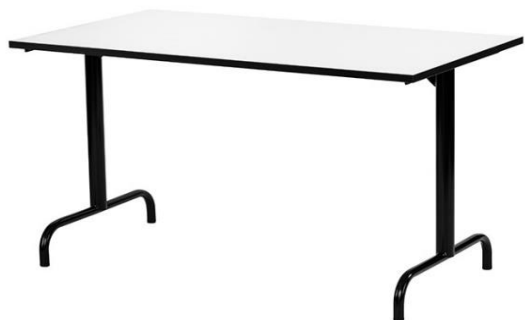

PUX

Bord med justerbara fötter i höjd 72 och 90 cm.

Stativ i svart, silver och vit som standard.

Direktlaminerad bordsskiva i Bok, Björk och

vit som standard.

Specialutförande efter önskemål.

Skiva	Artikel nr.	Höjd	Vikt (kg)	Vol (m ³)	Stativfärg	Pris
120x60	700.1260-	72 cm	19	0,134	Lack	2 305 kr
	701.1260-	90 cm	21	0,168	Lack	2 630 kr
120x70	700.1270-	72 cm	20	0,140	Lack	2 350 kr
	701.1270-	90 cm	22	0,174	Lack	2 680 kr
120x80	700.1280-	72 cm	22	0,146	Lack	2 410 kr
	701.1280-	90 cm	24	0,18	Lack	2 740 kr
140x70	700.1470-	72 cm	22	0,147	Lack	2 600 kr
	701.1470-	90 cm	24	0,181	Lack	2 935 kr
140x80	700.1480-	72 cm	24	0,154	Lack	2 655 kr
	701.1480-	90 cm	26	0,188	Lack	2 980 kr
160x70	700.1670-	72 cm	25	0,154	Lack	2 690 kr
	701.1670-	90 cm	27	0,188	Lack	3 020 kr
160x80	700.1680-	72 cm	27	0,162	Lack	2 750 kr
	701.1680-	90 cm	29	0,196	Lack	3 075 kr
180x70	700.1870-	72 cm	27	0,162	Lack	2 785 kr
	701.1870-	90 cm	29	0,196	Lack	3 115 kr
180x80	700.1880-	72 cm	30	0,170	Lack	2 850 kr
	701.1880-	90 cm	30	0,204	Lack	3 180 kr

PUX elevbord

Elevbord med justerbara fötter i höjd 72 och 90 cm.
Stativ i svart, silver och vit som standard.
Direktlaminerad skiva i björk eller bok.

Går även att få med högtryckslaminat (HPL),
Forbo Marmoleum, ljuddämpande HPL.