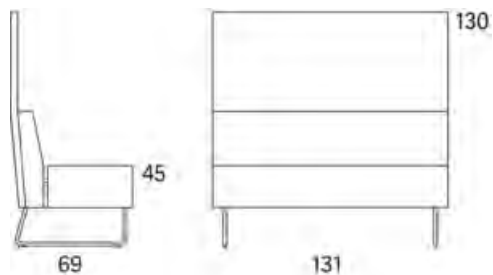

Gap

Gap Meeting 2-s utan armstöd

2015

	W	D	H	SH	Vikt	Volym	Tygåtgång	Läderåtgång
Art.nr:28645	131	69	130	45	34	1.18	4.5	

Variant

Variant	Art.nr:	PG1	PG2	PG3	PG4	PG5
Gap Meeting 2-s utan armstöd	28645	24900	26150	27804	29906	33217
Tillägg sits med avtagbar klädsel och sjukhusväv		2050				
Tillägg sits med avtagbar klädsel		1592				
Tillägg sits med sjukhusväv		916				
Tillägg för CMHR		787