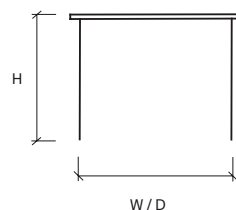

Måttskiss förklaring

Stol

H: Höjd till överkant rygg
W: Bredd
(A: Höjd till överkant armstöd)
D: Djup
SH: Sitthöjd

Bord

H: Höjd till överkant bords-
skiva
W: Längd
D: Djup

Rekommenderade tyger och läder

Nedan finner ni en förteckning över de mest använda klädselmaterialen på Swedeses möbler. För prisuppgifter på andra tyger från dessa eller andra leverantörer är ni välkomna att kontakta oss.