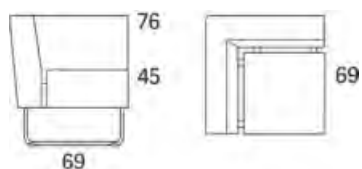

Gap

Gap Café fätölj

2010

	W	D	H	SH	Vikt	Volym	Tygätgång	Läderätgång
Art.nr:28102	99	69	76	45	26	0.5	3.2	91

Medstativ krom, vit eller svart, andra kulörer på förfrågan. Alt runt benställ i ek eller ask.

Variant

Variant	Art.nr:	PG 1	PG 2	PG 3	PG 4	PG 5	Läder PG 6	Läder PG 8
Gap Café fätölj	28102	15045	15915	17138	18723	21166	20115	23330
Tillägg helt avtagbar klädsel		4300						
Tillägg sits med avtagbar klädsel och sjukhusväv		1469						
Tillägg sits med avtagbar klädsel		1197						
Tillägg sits med sjukhusväv		688						
Tillägg för CMHR		445						

Gap

Gap Café hörndel

	W	D	H	SH	Vikt	Volym	Tygätgång	Läderätgång
Art.nr:28103	69	69	76	45	19	0.34	2.3	66

Variant

Variant	Art.nr:	PG 1	PG 2	PG 3	PG 4	PG 5	Läder PG 6	Läder PG 8
Gap Café hörndel	28103	11897	12587	13556	14813	16746	15309	17599
Tillägg helt avtagbar klädsel		4048						
Tillägg sits med avtagbar klädsel och sjukhusväv		1469						
Tillägg sits med avtagbar klädsel		1198						
Tillägg sits med sjukhusväv		688						
Tillägg för CMHR		445						

Gap

Gap Café 2-s soffa

	W	D	H	SH	Vikt	Volym	Tygätgång	Läderätgång
Art.nr:28106	175	69	76	45	40	0.67	4.5	98

Variant

Variant	Art.nr:	PG 1	PG 2	PG 3	PG 4	PG 5	Läder PG 6	Läder PG 8
Gap Café 2-s soffa	28106	20581	21776	23459	25636	28992	27124	31608
Tillägg helt avtagbar klädsel		5062						
Tillägg sits med avtagbar klädsel och sjukhusväv		2050						
Tillägg sits med avtagbar klädsel		1592						
Tillägg sits med sjukhusväv		917						
Tillägg för CMHR		780