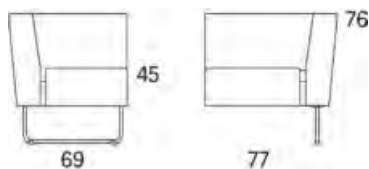

Gap

Gap Café, 1-s högerdel, kopplad alt Gap Café, 1-s vänsterdel, kopplad

	W	D	H	SH	Vikt	Volym	Tygåtgång	Läderåtgång
Art.nr:28111	77	69	76	45	20	0.41	2.5	70

Vid koppling levereras ben/medstativ enbart för ena sidan. Vid beställning av soffkombination vänligen inkludera ritning hur delarna skall kombineras.

Variant

	Art. nr:	PG 1	PG 2	PG 3	PG 4	PG 5	Läder PG 6	Läder PG 8
Gap Café, 1-s högerdel, kopplad	28111	11897	12587	13556	14813	16746	15719	18177
Tillägg helt avtagbar klädsel		3632						
Tillägg sits med avtagbar klädsel och sjukhusväv		1468						
Tillägg sits med avtagbar klädsel		1195						
Tillägg sits med sjukhusväv		688						
Tillägg för CMHR		445