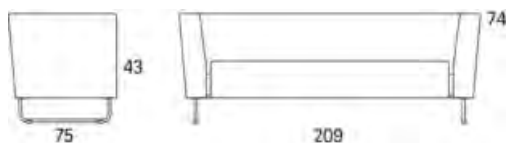

Gap

Gap Lounge 3-s-soffa 2090

	W	D	H	SH	Vikt	Volym	Tygåtgång	Läderåtgång
Art.nr:28208	209	75	74	43	50	1.12	5.3	116

Variant

Variant	Art.nr.	PG 1	PG 2	PG 3	PG 4	PG 5	Läder PG 6	Läder PG 8
Gap Lounge 3-s-soffa 2090	28208	25498	27249	29717	32905	37827	33785	39617
Tillägg helt avtagbar klädsel		5787						
Tillägg sits med avtagbar klädsel och sjukhusväv		2775						
Tillägg sits med avtagbar klädsel		2054						
Tillägg sits med sjukhusväv		1136						
Tillägg för CMHR		1008