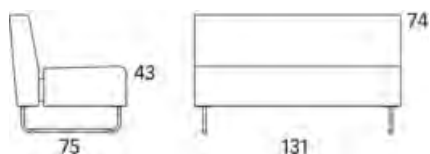

W	D	H	SH	Vikt	Volym	Tyggång	Lädergång
Art.nr:28245	131	75	74	43	27	0.72	3	65

Vid koppling levereras ben/medstativ enbart för enasidan.

Variant	Art. nr.	PG 1	PG 2	PG 3	PG 4	PG 5	Läder PG 6	Läder PG 8
Gap Lounge, 1310, 2-s soffor utan armstöd	28245	16807	17670	18893	20468	22904	21923	25173
Tillägg helt avtagbar klädsel		3652						
Tillägg sits med avtagbar klädsel och sjukhusväv		2215						
Tillägg sits med avtagbar klädsel		1710						
Tillägg sits med sjukhusväv		920						
Tillägg för CMHR		780