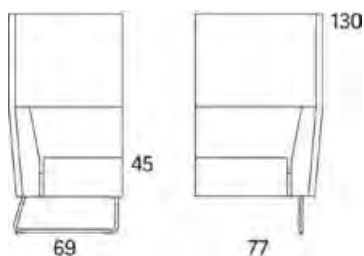

Gap

Gap Meeting 1-s högerdel kopplad alt Gap Meeting 1-s vänsterdel kopplad

2015

	W	D	H	SH	Vikt	Volym	Tygåtgång
Art.nr:28611	77	69	130	45	32	0.74	3.9

Vid beställning av soffkombination vänligen inkludera ritning hur delarna skall kombineras.

Variant

	Art. nr.	PG1	PG2	PG3	PG4	PG5
Gap Meeting 1-s högerdel kopplad	28611	24975	26123	27642	29577	32617
Tillägg för CMHR		458