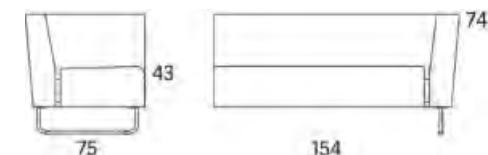

Gap

Gap Lounge, 1540, 2-s högerdel, kopplad alt Gap Lounge, 1540, 2-s vänsterdel, kopplad

	W	D	H	SH	Vikt	Volym	Tygåtgång	Läderåtgång
Art.nr:28241	154	75	74	43	35	0.84	3.8	83

Vid koppling levereras ben/medstativ enbart för ena sidan.

Variant

Variant	Art. nr:	PG 1	PG 2	PG 3	PG 4	PG 5	Läder PG 6	Läder PG 8
Gap Lounge, 1540, 2-s högerdel, kopplad	28241	19679	20767	22302	24288	27352	25707	29798
Tillägg helt avtagbar klädsel		4491						
Tillägg sits med avtagbar klädsel och sjukhusväv		2215						
Tillägg sits med avtagbar klädsel		1710						
Tillägg sits med sjukhusväv		920						
Tillägg för CMHR		780