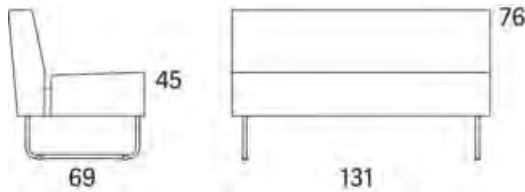

Gap

Gap Café, 1310, 2-s soffa utan armstöd

2012

	W	D	H	SH	Vikt	Volym	Tygåtgång	Läderåtgång
Art.nr:28145	131	69	76	45	25	0.5	2.9	84

Vid koppling levereras ben/medstativ enbart för ena sidan. Vid beställning av soffkombination vänligen inkludera ritning hur delarna skall kombineras.

Variant

	Art. nr:	PG 1	PG 2	PG 3	PG 4	PG 5	Läder PG 6	Läder PG 8
Gap Café, 1310, 2-s soffa utan armstöd	28145	15277	16066	17176	18608	20824	19929	22884
Tillägg helt avtagbar klädsel		3652						
Tillägg sits med avtagbar klädsel och sjukhusväv		2050						
Tillägg sits med avtagbar klädsel		1592						
Tillägg sits med sjukhusväv		874						
Tillägg för CMHR		780						

Gap