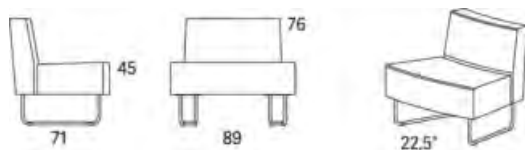

Gap

Gap Café sektion svängd 22,5° ytterdel

	W	D	H	SH	Vikt	Volym	Tygåtgång	Läderåtgång
Art.nr:28171	89	71	76	45	16	0.43	2	51

Variant

Art.nr: PG1 PG2 PG3 PG4 PG5 Läder PG 6 Läder PG 8

Gap Café sektion svängd 22,5° ytterdel	28171	10861	11387	12124	13084	14576	15212	17536
Tillägg helt avtagbar klädsel		3287						
Tillägg sits med avtagbar klädsel och sjukhusväv		1764						
Tillägg sits med avtagbar klädsel		1395						
Tillägg sits med sjukhusväv		787						
Tillägg för CMHR		334