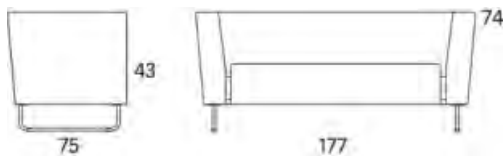

Gap

Gap Lounge 2-s soffas 1770

	W	D	H	SH	Vikt	Volym	Tygåtgång	Läderåtgång
Art.nr:28206	177	75	74	43	46	0.95	4.7	102

Variant

	Art.nr:	PG 1	PG 2	PG 3	PG 4	PG 5	Läder PG 6	Läder PG 8
Gap Lounge 2-s soffas 1770	28206	22641	23953	25808	28197	31891	29837	34770
Tillägg helt avtagbar klädsel		5061						
Tillägg sits med avtagbar klädsel och sjukhusväv		2215						
Tillägg sits med avtagbar klädsel		1710						
Tillägg sits med sjukhusväv		920						
Tillägg för CMHR		780