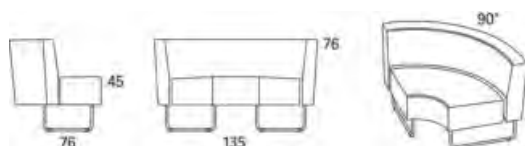

Gap

Gap Café sektion svängd 90° innerdel

	W	D	H	SH	Vikt	Volym	Tygåtgång	Läderåtgång
Art.nr:28172	135	76	76	45	20	0.52	3	85

Variant

Art.nr: PG1 PG2 PG3 PG4 PG5 Läder PG 6 Läder PG 8

Gap Café sektion svängd 90° innerdel	28172	13674	14484	15613	17092	19394	19551	22874
Tillägg helt avtagbar klädsel		3661						
Tillägg sits med avtagbar klädsel och sjukhusväv		1764						
Tillägg sits med avtagbar klädsel		1395						
Tillägg sits med sjukhusväv		787						
Tillägg för CMHR		780