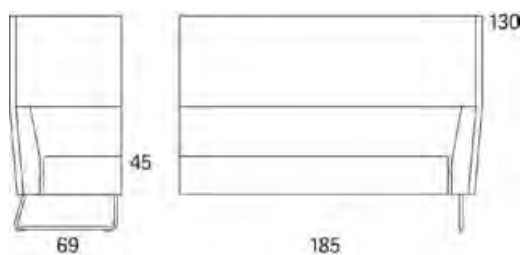

Gap

Gap Meeting 3-s högerdel kopplad alt Gap Meeting 3-s vänsterdel kopplad

2015

	W	D	H	SH	Vikt	Volym	Tyggång
Art.nr:28631	185	69	130	45	62	1.62	6.9

Vid beställning av soffkombination vänligen inkludera ritning hur delarna skall kombineras.

Variant

Variant	Art. nr.	PG1	PG2	PG3	PG4	PG5
Gap Meeting 3-s högerdel kopplad	28631	27498	29567	32305	35784	41261
Tillägg sits med avtagbar klädsel och sjukhusväv		2559				
Tillägg sits med avtagbar klädsel		1905				
Tillägg sits med sjukhusväv		1067				
Tillägg för CMHR		1039