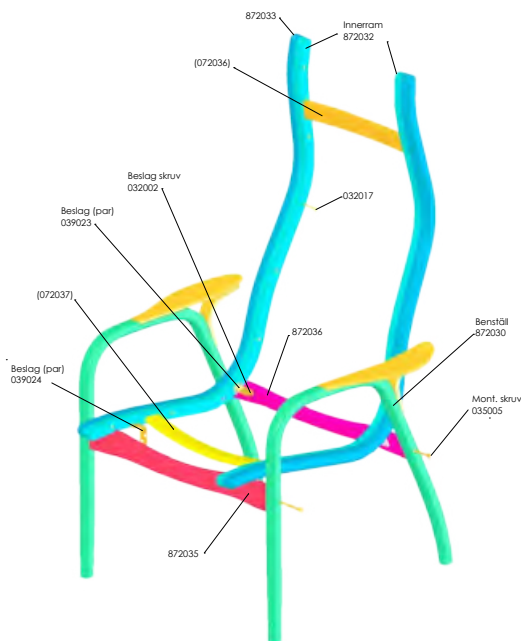

Reservdelar Lamino

Reservdelar Lamino fåtölj	Bok	Betsad Bok	Ek/Ask	Ek/teak	Valnöt
Benställ vänster+höger pris per par	4629	5274	5532	7079	7595
Mellanbit rygg+säte pris per par	1019	1277	1277		1663
Sarg fram/bak pris per st.	1019	1277	1277		1663
Ytterram vänster+höger pris per par	2695	2953	2953		3726
Halvfabrikat					
Hel inneram inkl. mellanbitar	3082	3340	3340		3855
Mjukdelar					
Polyeter top/säte (polyeterlist)	374				
Enbart stoppning	761				
Enbart väv	1148				
Beslag					
Komplett beslag och skruvpaket	632				
Sargbeslag + systemskruv	374				
Set med monteringskruvar inkl. tassar	374				
Reservdelar Lamino pall					
Benställ vänster+höger, pris per par	2953	3340	3340		
Sarg fram/bak, pris per styck	1019	1277	1277		
Reservdelar Lamino bord					
Underrede	2566	3211	3211		
Skiva	2566	3211	3211