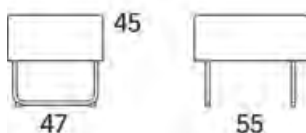

Gap

Gap Café pall

	W	D	H	SH	Vikt	Volym	Tygåtgång	Läderåtgång
Art.nr:28110	55	47	45		8	0.15	1.1	25

Variant

	Art. nr:	PG 1	PG 2	PG 3	PG 4	PG 5	Läder PG 6	Läder PG 8
Gap Café pall	28110	5752	5863	6257	6766	7555	7775	8845
Tillägg för avtagbar klädsel		1197						
Tillägg sits med avtagbar klädsel och sjukhusväv		1468						
Tillägg sits med sjukhusväv		686						
Tillägg för CMHR		173