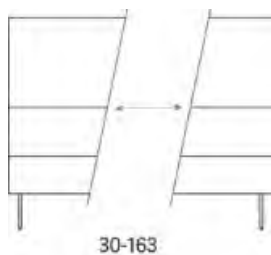

Gap

Gap Meeting speciallängd

Art.nr:28657

Vid önskemål om förändrat mått på standardmoduler tillkommer detta kaptillägg per delning. Gäller även för soffor med armstöd.

Variant

Variant	Art.nr:	PG1
Gap Meeting speciallängd	28657	5398