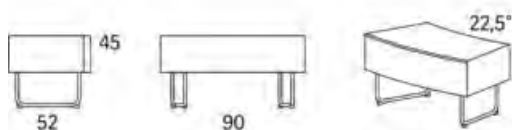

Gap

Gap Café sektion bänk 22,5°

	W	D	H	SH	Vikt	Volym	Tygåtgång	Läderåtgång
Art.nr:28174	90	52	45		9	0.1	1.1	26