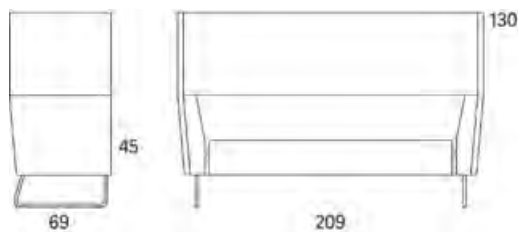

Gap

Gap Meeting 3-s soffa

2015

	W	D	H	SH	Vikt	Volym	Tygåtgång	Läderåtgång
Art.nr:28608	209	69	130	45	72	1.82	8.2	

Variant

	Art. nr.	PG1	PG2	PG3	PG4	PG5
Gap Meeting 3-s soffa	28608	37615	40126	43450	47673	54317
Tillägg sits med avtagbar klädsel och sjukhusväv		2559				
Tillägg sits med avtagbar klädsel		1905				
Tillägg sits med sjukhusväv		1067				
Tillägg för CMHR		1039