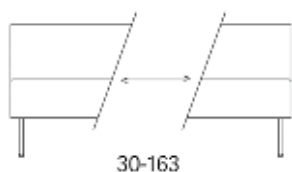

	W	D	H	SH	Vikt	Volym	Tyggång	Lädergång
Art.nr:28245	131	75	74	43	27	0.72	3	65

Vid koppling levereras ben/medstativ enbart för enasidan.

Variant	Art. nr.	PG 1	PG 2	PG 3	PG 4	PG 5	Läder PG 6	Läder PG 8
Gap Lounge, 1310, 2-s soffor utan armstöd	28245	16807	17670	18893	20468	22904	21923	25173
Tillägg helt avtagbar klädsel		3652						
Tillägg sits med avtagbar klädsel och sjukhusväv		2215						
Tillägg sits med avtagbar klädsel		1710						
Tillägg sits med sjukhusväv		920						
Tillägg för CMHR		780						