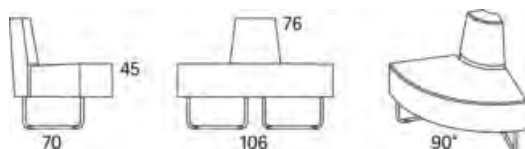

Gap

Gap Café sektion svängd 90° ytterdel

	W	D	H	SH	Vikt	Volym	Tygåtgång	Läderåtgång
Art.nr:28173	106	70	76	45	14	0.43	1.7	48

Variant

Art.nr: PG1 PG2 PG3 PG4 PG5 Läder PG 6 Läder PG 8

Gap Café sektion svängd 90° ytterdel	28173	10157	10601	11203	11999	13238	13534	15295
Tillägg sits med avtagbar klädsel och sjukhusväv		1764						
Tillägg sits med avtagbar klädsel		1395						
Tillägg sits med sjukhusväv		787						
Tillägg för CMHR		445