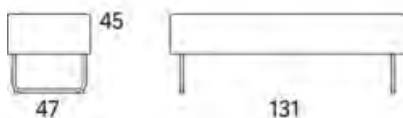

Gap Café bänk 2-s, 1310

	W	D	H	SH	Vikt	Volym	Tygåtgång	Läderåtgång
Art.nr:28140	131	47	45		14	0.25	1.5	34

Variant

	Art. nr:	PG 1	PG 2	PG 3	PG 4	PG 5	Läder PG 6	Läder PG 8
Gap Café bänk 2-s, 1310	28140	7284	7637	8135	8778	9778	9781	11316
Tillägg för avtagbar klädsel		1590						
Tillägg sits med avtagbar klädsel och sjukhusväv		2052						
Tillägg sits med sjukhusväv		874						
Tillägg för CMHR		334						

Gap