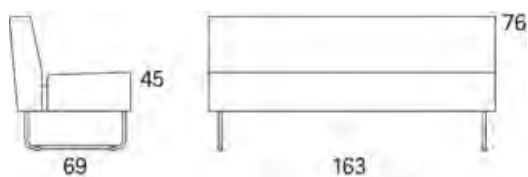

Gap

Gap Café, 1630, 3-s soffa utan armstöd

2012

	W	D	H	SH	Vikt	Volym	Tygåtgång	Läderåtgång
Art.nr:28135	163	69	76	45	32	0.74	3.7	78

Vid koppling levereras ben/medstativ enbart för ena sidan.

Variant

	Art. nr:	PG 1	PG 2	PG 3	PG 4	PG 5	Läder PG 6	Läder PG 8
Gap Café, 1630, 3-s soffa utan armstöd	28135	18502	19656	21284	23387	26636	23772	27464
Tillägg helt avtagbar klädsel		4218						
Tillägg sits med avtagbar klädsel och sjukhusväv		2559						
Tillägg sits med avtagbar klädsel		1905						
Tillägg sits med sjukhusväv		1067						
Tillägg för CMHR		1008						

Gap