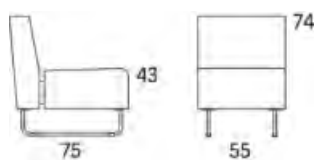

Gap

Gap Lounge, 550, fåtölj utan armstöd

2012

	W	D	H	SH	Vikt	Volym	Tygåtgång	Läderåtgång
Art.nr:28215	55	75	74	43	12	0.28	1.8	38

Vid koppling levereras ben/medstativ enbart för ena sidan.

Variant

Variant	Art.nr.	PG 1	PG 2	PG 3	PG 4	PG 5	Läder PG 6	Läder PG 8
Gap Lounge, 550, fåtölj utan armstöd	28215	10713	11185	11848	12708	14032	13695	15544
Tillägg helt avtagbar klädsel		3087						
Tillägg sits med avtagbar klädsel och sjukhusväv		1573						
Tillägg sits med avtagbar klädsel		1273						
Tillägg sits med sjukhusväv		717						
Tillägg för CMHR		445