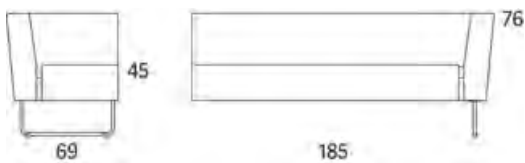

Gap

Gap Café, 1850, 3-s högerdel kopplad alt Gap Café, 1850, 3-s vänsterdel kopplad

	W	D	H	SH	Vikt	Volym	Tygåtgång	Läderåtgång
Art.nr:28131	185	69	76	45	38	0.74	4.5	95

Vid koppling levereras ben/medstativ enbart för ena sidan. Vid beställning av soffkombination vänligen inkludera ritning hur delarna skall kombineras.