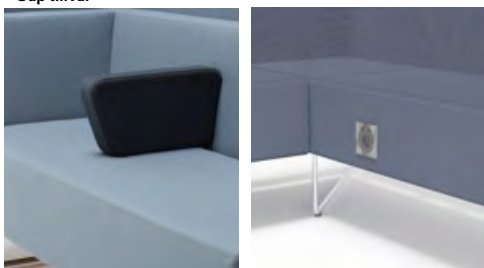

Gap tillval