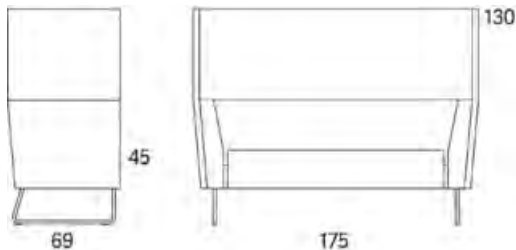

Gap Meeting hörndel

2015

	W	D	H	SH	Vikt	Volym	Tygåtgång
Art.nr:28603	69	69	130	45	31	0.68	3.8

Vid beställning av soffkombination vänligen inkludera ritning hur delarna skall kombineras.

Variant

	Art. nr.	PG1	PG2	PG3	PG4	PG5
Gap Meeting hörndel	28603	24975	26123	27642	29577	32617
Tillägg sits med avtagbar klädsel och sjukhusväv		1468				
Tillägg sits med avtagbar klädsel		1195				
Tillägg sits med sjukhusväv		688				
Tillägg för CMHR		458				

Gap