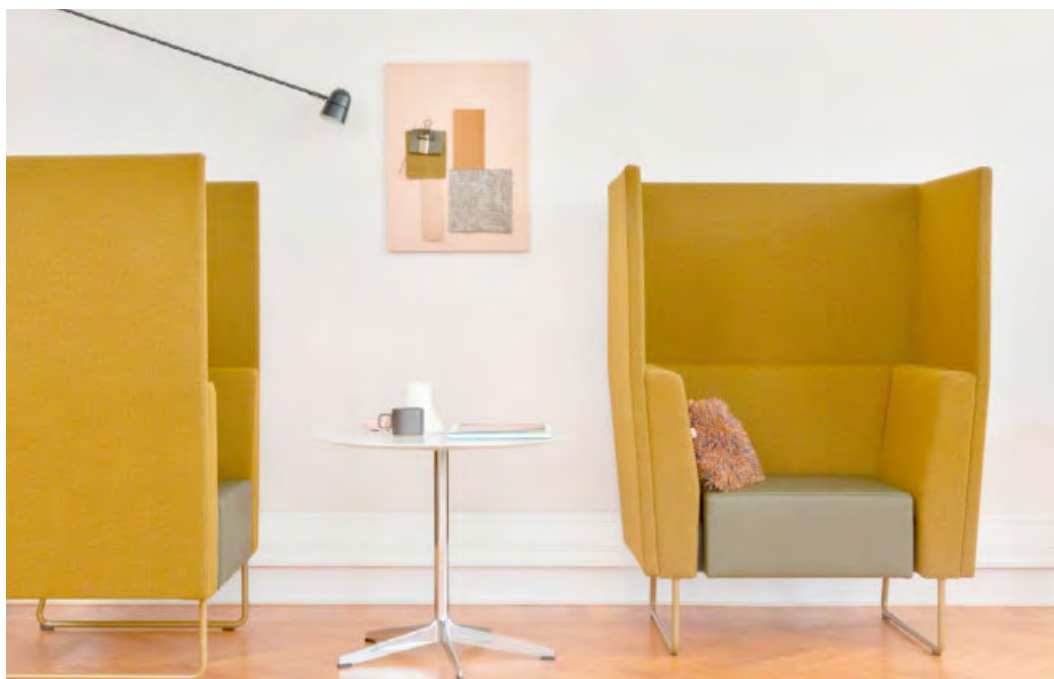

Art.nr:28257

Vid önskemål om förändrat mått på standardmoduler tillkommer detta kapillägg per delning. Gäller även för soffor med armstöd.

Variant	Art. nr.	PG 1
Gap Lounge speciallängd	28257	4044

Gap Meeting