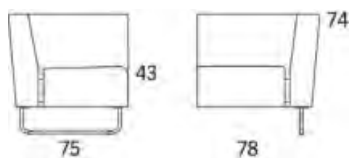

Gap

Gap Lounge,780, 1-s högerdel kopplad alt Gap Café, 1-s vänsterdel, kopplad

	W	D	H	SH	Vikt	Volym	Tygåtgång	Läderåtgång
Art.nr:28211	78	75	74	43	22	0.41	2.7	56

Vid koppling levereras ben/medstativ enbart för ena sidan. Vid beställning av soffkombination vänligen inkludera ritning hur delarna skall kombineras.

Variant

Variant	Art.nr.	PG 1	PG 2	PG 3	PG 4	PG 5	Läder PG 6	Läder PG 8
Gap Lounge,780, 1-s högerdel kopplad	28211	13088	13844	14914	16291	18419	17295	19998
Tillägg helt avtagbar klädsel		4047						
Tillägg sits med avtagbar klädsel och sjukhusväv		1573						
Tillägg sits med avtagbar klädsel		1273						
Tillägg sits med sjukhusväv		717						
Tillägg för CMHR		445