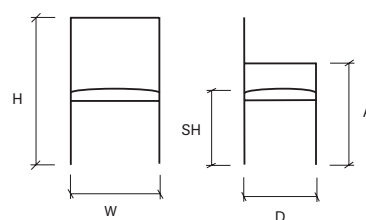

Måttskiss förklaring

Stol

H: Höjd till överkant rygg
W: Bredd
(A: Höjd till överkant armstöd)
D: Djup
SH: Sitthöjd

Bord

H: Höjd till överkant bords-
skiva
W: Längd
D: Djup

Rekommenderade tyger och läder

Nedan finner ni en förteckning över de mest använda klädselmaterialen på Swedeses möbler. För prisuppgifter på andra tyger från dessa eller andra leverantörer är ni välkomna att kontakta oss.