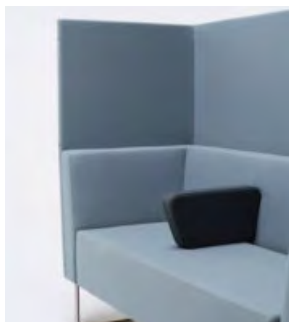

Gap

Gap mellanarmstöd

						Vikt	Volym
Art.nr:28681						3	0.02

Variant

Variant	Art.nr:	PG1	PG2	PG3	PG4	PG5
Gap mellanarmstöd	28681	3026	3266	3568	3951	4555