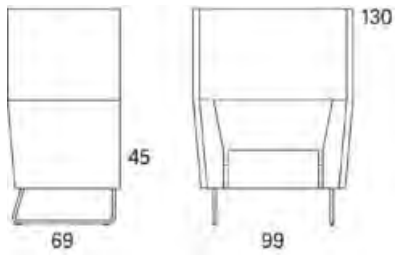

Gap

Gap Meeting fätölj

2015

	W	D	H	SH	Vikt	Volym	Tygåtgång	Läderåtgång
Art.nr:28602	99	69	130	45	43	0.92	5.6	

Medstativ krom, vit eller svart, andra kulörer på förfrågan. Alt runt benställ i ek eller ask.

Variant

	Art. nr.	PG1	PG2	PG3	PG4	PG5
Gap Meeting fätölj	28602	22706	26168	27712	29759	32356
Tillägg sits med avtagbar klädsel och sjukhusväv		1468				
Tillägg sits med avtagbar klädsel		1195				
Tillägg sits med sjukhusväv		688				
Tillägg för CMHR		458				

Gap