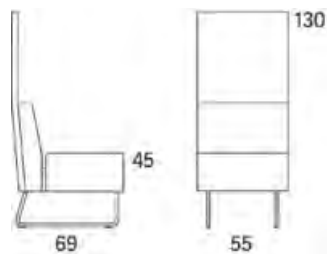

Gap

Gap Meeting 1-s utan armstöd

2015

	W	D	H	SH	Vikt	Volym	Tygåtgång	Läderåtgång
Art.nr:28615	55	69	130	45	14	0.56	2.5	

Variant

	Art. nr.	PG1	PG2	PG3	PG4	PG5
Gap Meeting 1-s utan armstöd	28615	23934	24679	25668	26926	28906
Tillägg sits med avtagbar klädsel och sjukhusväv		1468				
Tillägg sits med avtagbar klädsel		1195				
Tillägg sits med sjukhusväv		688				
Tillägg för CMHR		458