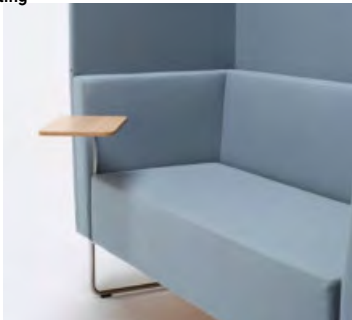

Gap Meeting**Variant**

Gap Sideboard 36 x 24, ask eller ek natur, vit laminat Vänster
Gap Sideboard 36 x 24, ask eller ek natur, vit laminat Höger

Gap Sideboard 36 x 24, ask eller ek natur, vit laminat

				W	D	Vikt
Art.nr:28684				36	24	3