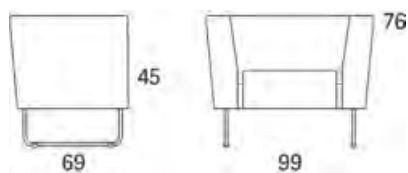

Gap

Gap Café fätölj

2010

	W	D	H	SH	Vikt	Volym	Tygätgång	Läderätgång
Art.nr:28102	99	69	76	45	26	0.5	3.2	91

Medstativ krom, vit eller svart, andra kulörer på förfrågan. Alt runt benställ i ek eller ask.

Variant

Variant	Art.nr:	PG 1	PG 2	PG 3	PG 4	PG 5	Läder PG 6	Läder PG 8
Gap Café fätölj	28102	15045	15915	17138	18723	21166	20115	23330
Tillägg helt avtagbar klädsel		4300						
Tillägg sits med avtagbar klädsel och sjukhusväv		1469						
Tillägg sits med avtagbar klädsel		1197						
Tillägg sits med sjukhusväv		688						
Tillägg för CMHR		445						

Gap