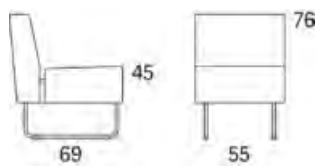

Gap

Gap Café 1-s utan armstöd

2012

	W	D	H	SH	Vikt	Volym	Tygåtgång	Läderåtgång
Art.nr:28115	55	69	76	45	10	0.3	1.7	48

Vid koppling levereras ben/medstativ enbart för ena sidan.

Variant

	Art. nr:	PG 1	PG 2	PG 3	PG 4	PG 5	Läder PG 6	Läder PG 8
Gap Café 1-s utan armstöd	28115	9738	10168	10771	11553	12757	12449	14132
Tillägg helt avtagbar klädsel		3087						
Tillägg sits med avtagbar klädsel och sjukhusväv		1468						
Tillägg sits med avtagbar klädsel		1195						
Tillägg sits med sjukhusväv		688						
Tillägg för CMHR		445