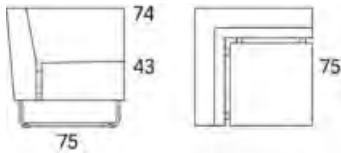

Gap

Gap Lounge hörndel, 750

	W	D	H	SH	Vikt	Volym	Tygåtgång	Läderåtgång
Art.nr:28203	75	75	74	43	21	0.34	2.5	54

Vid koppling levereras ben/medstativ enbart för ena sidan. Vid beställning av soffkombination vänligen inkludera ritning hur delarna skall kombineras.

Variant

	Art.nr:	PG 1	PG 2	PG 3	PG 4	PG 5	Läder PG 6	Läder PG 8
Gap Lounge hörndel, 750	28203	13088	13844	14914	16291	18419	16840	19360
Tillägg helt avtagbar klädsel		4047						
Tillägg sits med avtagbar klädsel och sjukhusväv		1574						
Tillägg sits med avtagbar klädsel		1273						
Tillägg sits med sjukhusväv		717						
Tillägg för CMHR		445