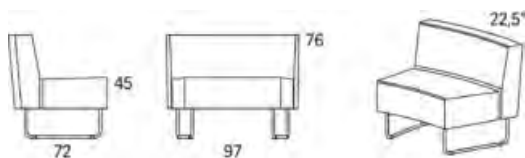

Gap Café sektion svängd 22,5° innerdel

2012

	W	D	H	SH	Vikt	Volym	Tygåtgång	Läderåtgång
Art.nr:28170	97	72	76	45	18	0.43	2.3	60

Medstativ krom, vit eller svart, andra kulörer på förfrågan. Alt runt benställ i ek eller ask.

Variant

	Art. nr:	PG 1	PG 2	PG 3	PG 4	PG 5	Läder PG 6	Läder PG 8
Gap Café sektion svängd 22,5° innerdel	28170	11640	12220	13029	14083	15722	16763	19487
Tillägg helt avtagbar klädsel		3457						
Tillägg sits med avtagbar klädsel och sjukhusväv		1764						
Tillägg sits med avtagbar klädsel		1395						
Tillägg sits med sjukhusväv		787						
Tillägg för CMHR		334