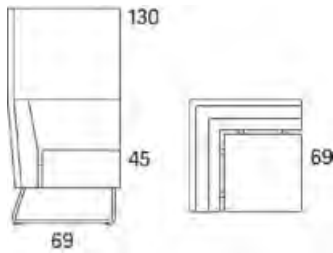

Gap

Gap Meeting fätölj

2015

	W	D	H	SH	Vikt	Volym	Tygåtgång	Läderåtgång
Art.nr:28602	99	69	130	45	43	0.92	5.6	

Medstativ krom, vit eller svart, andra kulörer på förfrågan. Alt runt benställ i ek eller ask.

Variant

	Art. nr.	PG1	PG2	PG3	PG4	PG5
Gap Meeting fätölj	28602	22706	26168	27712	29759	32356
Tillägg sits med avtagbar klädsel och sjukhusväv		1468				
Tillägg sits med avtagbar klädsel		1195				
Tillägg sits med sjukhusväv		688				
Tillägg för CMHR		458				

Gap

Gap Meeting hörndel

2015

	W	D	H	SH	Vikt	Volym	Tygåtgång
Art.nr:28603	69	69	130	45	31	0.68	3.8

Vid beställning av soffkombination vänligen inkludera ritning hur delarna skall kombineras.

Variant

	Art. nr.	PG1	PG2	PG3	PG4	PG5
Gap Meeting hörndel	28603	24975	26123	27642	29577	32617
Tillägg sits med avtagbar klädsel och sjukhusväv		1468				
Tillägg sits med avtagbar klädsel		1195				
Tillägg sits med sjukhusväv		688				
Tillägg för CMHR		458				

Gap

Gap Meeting 2-s soffa

2015

	W	D	H	SH	Vikt	Volym	Tygåtgång	Läderåtgång
Art.nr:28606	175	69	130	45	66	1.54	7.4	

Variant

	Art. nr.	PG1	PG2	PG3	PG4	PG5
Gap Meeting 2-s soffa	28606	33922	36091	38966	42622	48373
Tillägg sits med avtagbar klädsel och sjukhusväv		2050				
Tillägg sits med avtagbar klädsel		1592				
Tillägg sits med sjukhusväv		1565				
Tillägg för CMHR		802