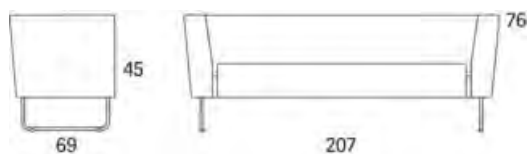

Gap

Gap Café 3-s soffa

	W	D	H	SH	Vikt	Volym	Tygåtgång	Läderåtgång
Art.nr:28108	207	69	76	45	44	0.89	5.2	112

Variant

	Art. nr:	PG 1	PG 2	PG 3	PG 4	PG 5	Läder PG 6	Läder PG 8
Gap Café 3-s soffa	28108	23181	24772	27015	29913	34390	30715	36012
Tillägg helt avtagbar klädsel		5787						
Tillägg sits med avtagbar klädsel och sjukhusväv		2561						
Tillägg sits med avtagbar klädsel		1905						
Tillägg sits med sjukhusväv		1067						
Tillägg för CMHR		1008