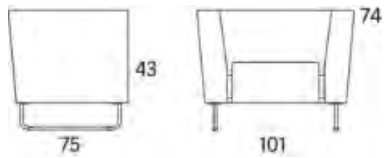

Gap

Gap Lounge fåtölj

2010

	W	D	H	SH	Vikt	Volym	Tygåtgång	Läderåtgång
Art.nr:28202	101	75	74	43	28	0.57	3.5	75

Medstativ krom, vit eller svart, andra kulörer på förfrågan. Alt runt benställ i ek eller ask.

Variant

	Art.nr:	PG 1	PG 2	PG 3	PG 4	PG 5	Läder PG 6	Läder PG 8
Gap Lounge fåtölj	28202	16553	17507	18854	20593	23280	22129	25660
Tillägg helt avtagbar klädsel		4298						
Tillägg sits med avtagbar klädsel och sjukhusväv		1573						
Tillägg sits med avtagbar klädsel		1273						
Tillägg sits med sjukhusväv		717						
Tillägg för CMHR		445