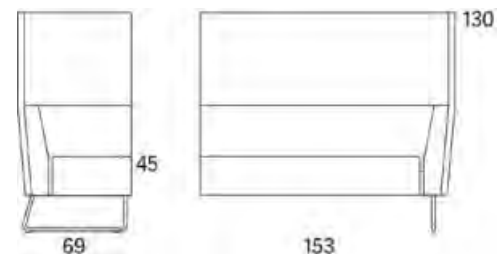

Gap

Gap Meeting 2-s högerdel kopplad alt Gap Meeting 2-s vänsterdel kopplad

2015

	W	D	H	SH	Vikt	Volym	Tyggång
Art.nr:28641	153	69	130	45	52	1.36	6.2

Variant

Variant	Art. nr.	PG1	PG2	PG3	PG4	PG5
Gap Meeting 2-s högerdel kopplad	28641	25859	27483	29629	32361	36659
Tillägg sits med avtagbar klädsel och sjukhusväv		2559				
Tillägg sits med avtagbar klädsel		1905				
Tillägg sits med sjukhusväv		1067				
Tillägg för CMHR		787