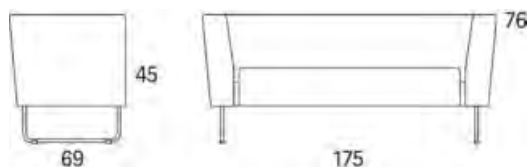

Gap Café hörndel

	W	D	H	SH	Vikt	Volym	Tygätgång	Läderätgång
Art.nr:28103	69	69	76	45	19	0.34	2.3	66

Variant

Variant	Art.nr:	PG 1	PG 2	PG 3	PG 4	PG 5	Läder PG 6	Läder PG 8
Gap Café hörndel	28103	11897	12587	13556	14813	16746	15309	17599
Tillägg helt avtagbar klädsel		4048						
Tillägg sits med avtagbar klädsel och sjukhusväv		1469						
Tillägg sits med avtagbar klädsel		1198						
Tillägg sits med sjukhusväv		688						
Tillägg för CMHR		445						

Gap