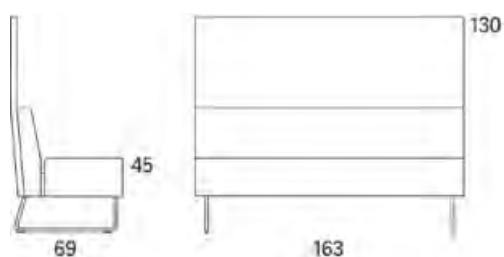

Gap

Gap Meeting 3-s utan armstöd

2015

	W	D	H	SH	Vikt	Volym	Tyggång	Läderåtgång
Art.nr:28635	163	69	130	45	43	1.45	5.7	

Variant

Variant	Art. nr.	PG1	PG2	PG3	PG4	PG5
Gap Meeting 3-s utan armstöd	28635	25849	27441	29554	32237	36459
Tillägg sits med avtagbar klädsel och sjukhusväv		2559				
Tillägg sits med avtagbar klädsel		1905				
Tillägg sits med sjukhusväv		1067				
Tillägg för CMHR		1019