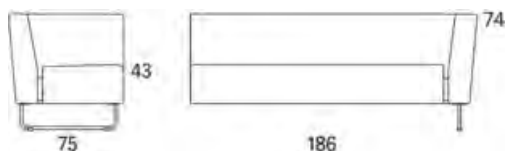

Gap

Gap Lounge, 1860, 3-s högerdel, kopplad alt Gap Lounge, 1860, 3-s vänsterdel, kopplad

	W	D	H	SH	Vikt	Volym	Tygåtgång	Läderåtgång
Art.nr:28231	186	75	74	43	41	1	4.4	96

Vid koppling levereras ben/medstativ enbart för ena sidan.

Variant

Variant	Art. nr:	PG 1	PG 2	PG 3	PG 4	PG 5	Läder PG 6	Läder PG 8
Gap Lounge, 1860, 3-s högerdel, kopplad	28231	22956	24706	27177	30362	33470	29497	34412
Tillägg helt avtagbar klädsel		5061						
Tillägg sits med avtagbar klädsel och sjukhusväv		2775						
Tillägg sits med avtagbar klädsel		2054						
Tillägg sits med sjukhusväv		1136						
Tillägg för CMHR		1008