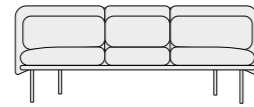

2060 × 865 × 670
art.nr 9-2008