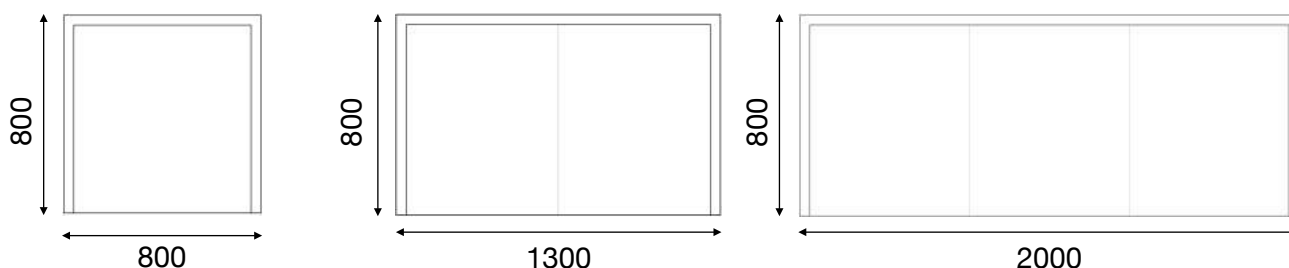

Mått 1-, 2- och 3-sits (mm)

Art.nr.	Storlek/Beskrivning (alla mått i mm)	Rek. utpris/st. (ex.moms)			
		Priskl. 1	Priskl. 2	Priskl. 3	Priskl. 4
84610	1-sits: B 760 x D utsida: 780	8992 kr	9388 kr	11570 kr	12931 kr
	2-sits: B 1300 x D utsida: 780	10892 kr	11450 kr	13903 kr	15502 kr
	3-sits: B 2000 x D utsida: 780	14648 kr	16072 kr	19114 kr	21489 kr