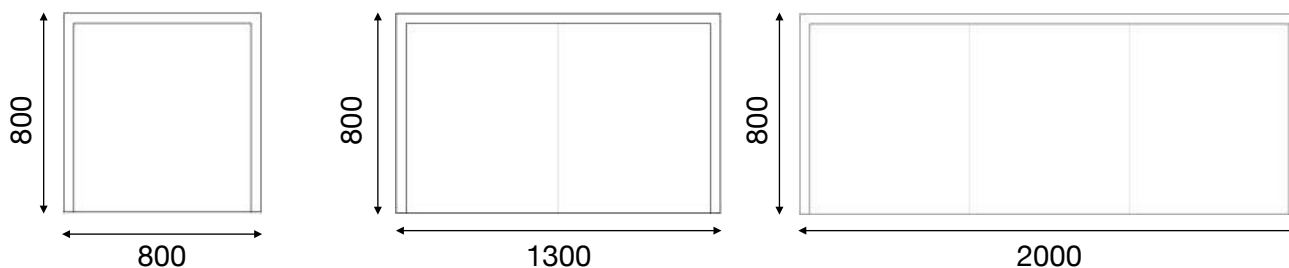

Ben i svart, mässing, silver.

Art.nr.	Storlek (alla mått i mm)	Rek. utpris/st. (ex.moms)	Priskl. 1	Priskl. 2
84600	B 800 x H 1300	17944	22126	

Mått 1-, 2- och 3-sits (mm)