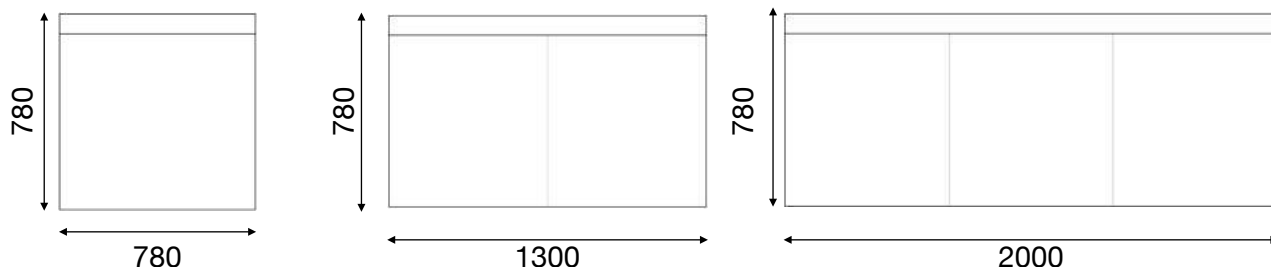

Highland Module Chair & Highland Module Sofa

Highland Module Chair & Highland Module Sofa är inte bara sköna och har fantastiska akustiska egenskaper. De är även iögonfallande och estetiskt tilltalande. Utöver allt detta är de väldigt enkla att kombinera, både med varandra men också med andra möbler i vår Highland-serie. Sitthöjd 450 mm.

Med hög och låg rygg.

Ben i svart, mässing, silver.

Mått 1-, 2- och 3-sits (mm)

Art.nr.	Storlek/Beskrivning (alla mått i mm)	Rek. utpris/st. (ex.moms)			
		Priskl. 1	Priskl. 2	Priskl. 3	Priskl. 4
High Back					
84510	1-sits B 800 x H 1300	15286 kr	19613 kr	21909 kr	24980 kr
84520	2-sits B 1300 x H 1300	19216 kr	25106 kr	28237 kr	32416 kr
84530	3-sits B 2000 x H 1300	24398 kr	32668 kr	37074 kr	42947 kr
Low Back					
84610	1-sits B 760 x H 890	10729 kr	11445 kr	11739 kr	12623 kr
84620	2-sits B 1300 x H 890	14546 kr	15970 kr	16566 kr	18332 kr
84630	3-sits B 2000 x H 890	18363 kr	20550 kr	21393 kr	24038 kr