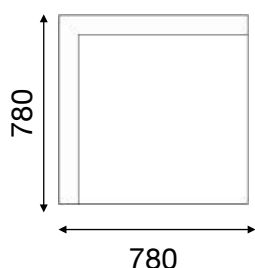

Highland Module Corner & Highland Highback Corner

Snygga, lätta, praktiska, otroliga användbara. Det är lätt att älska Highland Module Corner och Highland Highback Corner som tillsammans med de andra möblerna i Highland-serien skapar oändliga möjligheter. Välj storlek genom att variera hur många moduler du ställer bredvid varandra och utforma soffan exakt som du vill och helt efter rummets förutsättningar. En hörndel och flera raka moduler kan ge en hörnsoffa. Variera fritt och i passande och spännande former. Sitthöjd 450 mm.

Art.nr.	Storlek/Beskrivning (alla mått i mm)	Rek. utpris/st. (ex.moms)			
		Priskl. 1	Priskl. 2	Priskl. 3	Priskl. 4
	Module Corner	10729 kr	16945 kr	19280 kr	21422 kr
	Highback Corner	16541 kr	17629 kr	20923 kr	23220 kr

20% rabatt ska dras av på angivna priser