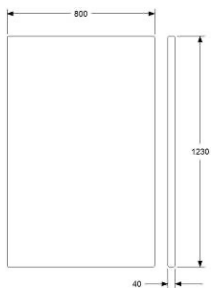

TYG 1,4 m, INGEN MÖNSTERMATCHNING
 VIKT 15 kg
 VOLYM 0,05 m³

	EXKL. MOMS	INKL. MOMS
GDG textil/Insänt tyg	3588	4485
A	4066	5083
B	4399	5499
C	4867	6084
D	5574	6968
E	6230	7788
F	7155	8944

ONE WALL 650 FÖR HÖRN

HÖJD 1230 MM (1280/1350 MONTERAD PÅ SOFFA)
 DJUP 40 mm
 BREDD 650 mm

TYG 1,4 m, INGEN MÖNSTERMATCHNING
 VIKT 15 kg
 VOLYM 0,05 m³

	EXKL. MOMS	INKL. MOMS
GDG textil/Insänt tyg	3588	4485
A	4066	5083
B	4399	5499
C	4867	6084
D	5574	6968
E	6230	7788
F	7155	8944