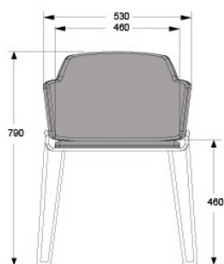

HÖJD	780 mm
DJUP	570 mm
BREDD	570 mm
SITTHÖJD	450 mm
SITTDJUP	430 mm
SITTBREDD	415 mm
VIKT	7 kg
VOLYM	0,32 m ³ /4
TYG	0,6 m

20% rabatt ska dras⁹ av på angivna priser

PORTIA
DESIGN SUPERLAB 2018.
STAPELBAR KARMSTOL, HELKLÄDD.

STATIV I VITT ELLER SVART.
KLÄDD SITS OCH RYGG.

	EXKL MOMS	INKL MOMS
GDG textil/Insänt tyg	4642	5803
A	5595	6994
B	6009	7511
C	6536	8170
D	7354	9193
E	8117	10146
F	9148	11435
LÄDER 1	9608	120101

PORTIA WHEEL
DESIGN SUPERLAB 2019.
STAPELBAR KARMSTOL, MED HJUL.
HEMKLÄDD.

STATIV I VITT ELLER SVART.
KLÄDD SITS OCH RYGG

GDG textil/Insänt tyg	5760	7200
A	6597	8246
B	7032	8790
C	7488	9360
D	7988	9985
E	8499	10624
F	9499	11874
LÄDER 1	10270	12838
LÄDER 2	12629	15786

BREDD	550 mm
SITTHÖJD	450 mm
SITTDJUP	435 mm
HÖJD ARMSTÖD	640 mm
TYG	1,5 m
VIKT	8 kg
VOLYM	0,35 m ³
STAPELBAR	6 st

20% rabatt ska dras¹⁰ av på angivna priser

SKIFT
DESIGN LARS HOF SJÖ 2010.
KARMSTOL, HELKLÄDD.

STATIV I VITT ELLER SVART.

HÖJD 790 mm
DJUP 550 mm
BREDD 550 mm
SITTHÖJD 450 mm
HÖJD ARMSTÖD 690 mm
TYG 1,25 m
VIKT 8 kg
VOLYM 0,32 m³