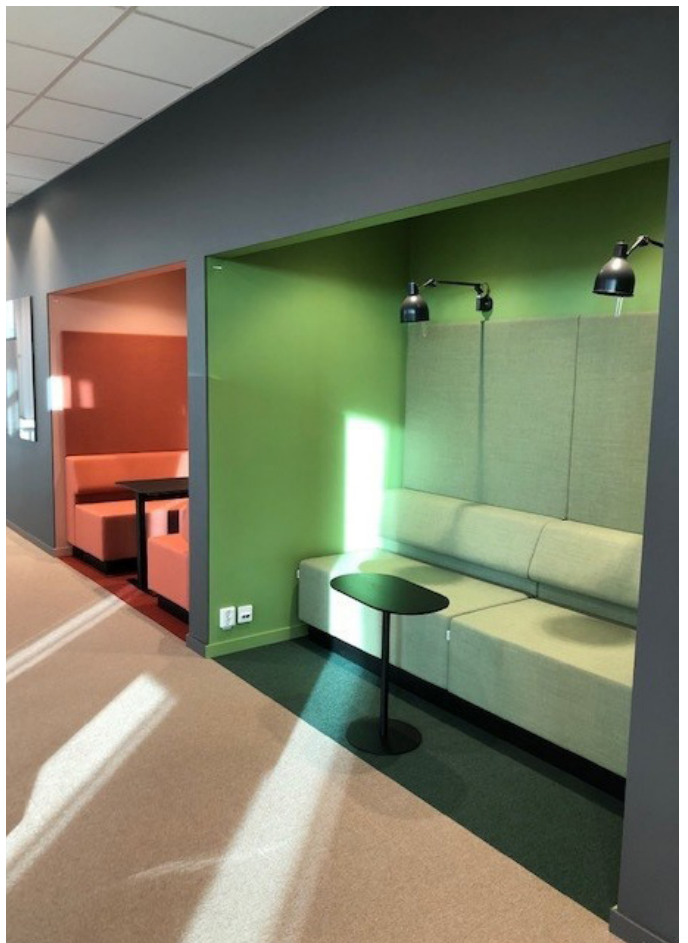

20% rabatt ska dras²⁴ av på angivna priser