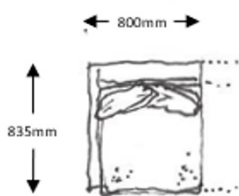

**COLLAGE 1-SITSMODUL INKL. 2 RYGGKUDDAR
1 ARMSTÖD - FÖR KOPPLING**

HÖJD	650 mm
DJUP	835 mm
LÄNGD	800 mm
SITTHÖJD	400 mm
SITTDJUP	650 mm

	EXKL. MOMS	INKL. MOMS
GDG textil/Insänt tyg	14144	17680
A	15340	19175
B	15787	19734
C	17763	22204
D	19178	23973
E	20561	25701
LÄDER 1	26811	33514

TYG	4,2 m
VIKT	25 kg
VOLYM	0,6 m³

STÅLBEN I SVART ELLER VITT

TILLÄGG 1-SITS	784	980

COLLAGE 2.0 - HEL RYGGDYNA + KEDERSÖM
RUNT SITS OCH RYGGDYNOR