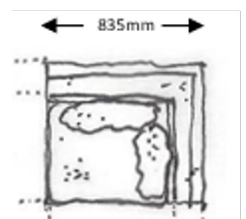

**COLLAGE HÖRNSOFFA MODUL INKL. 2 RYGGKUDDAR
FÖR KOPPLING PÅ BÅDA SIDOR**

HÖJD	650 mm
DJUP	835 mm
LÄNGD	835 mm
SITTHÖJD	400 mm
SITTDJUP	650 mm

	EXKL. MOMS	INKL. MOMS
GDG textil/Insänt tyg	13000	16250
A	14175	17719
B	15506	19383
C	16921	21151
D	18460	23075
E	20010	25013
LÄDER 1	24970	31213

TYG	4,9 m
VIKT	25 kg
VOLYM	0,85 m³

STÅLBEN I SVART ELLER VITT

TILLÄGG 1-SITS	784	980

COLLAGE 2.0 - HEL RYGGDYNA + KEDERSÖM
RUNT SITS OCH RYGGDYNOR

EXTRA KUDDE 650 X 550 MM
FÖR SOFFA OCH FÅTÖLJ.

	EXKL. MOMS	INKL. MOMS
GDG textil/Insänt tyg	1113	1391
A	1404	1755
B	1498	1873
C	1664	2080
D	1862	2328
E	2184	2730
LÄDER 1	2475	3094

TYG	0,75 m