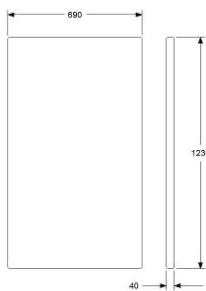

ONE WALL MODULSYSTEM. VÄGG FÖR MONTERING PÅ RYGGEN
 DESIGN LARS HOF SJÖ 2011-2013
 VÄGGEN ÄR AVSEDD ATT MONTERAS PÅ RYGGEN.

ONE WALL SIDA 690

HÖJD 1230 MM (1280/1350 MONTERAD PÅ SOFFA)
 DJUP 40 mm
 BREDD 690 mm