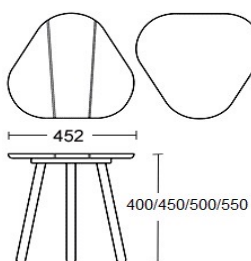

BRUSE ROUND

OLJAD EK, EK BEN
VIT LAMINAT (FORMICA F1040, S0502-G50Y) EK BEN
LJUSGRÅ LAMINAT (FORMICA F7927, S2500-N) EK BEN
MÖRKGRÅ LAMINAT (FORMICA F7928, S5000-N) EK BEN
GRÖN LAMINAT (FORMICA F8820, S3040-650Y) EK BEN
SVART LAMINAT (FORMICA F2253, S 900-N) EK BEN
NANOLAMINAT SVART (ARPA FENIX0720) EK BEN

4503	5629
3713	4641
3890	4863
3890	4863
3890	4863
3890	4863
4337	5421

HÖJD 400/450/500/550 mm. ANGE VID BESTÄLLNING.
DIAMETER 450 mm