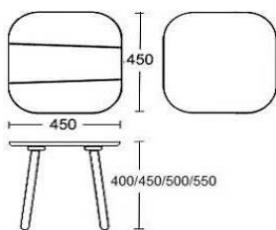

BRUSE SQUARE

OLJAD EK, EK BEN
VIT LAMINAT (FORMICA F1040, S0502-G50Y) EK BEN
LJUSGRÅ LAMINAT (FORMICA F7927, S2500-N) EK BEN
MÖRKGRÅ LAMINAT (FORMICA F7928, S5000-N) EK BEN
GRÖN LAMINAT (FORMICA F8820, S3040-650Y) EK BEN
SVART LAMINAT (FORMICA F2253, S 900-N) EK BEN
NANOLAMINAT SVART (ARPA FENIX0720) EK BEN

EXKL. MOMS	INKL. MOMS
4690	5863
3890	4863
4066	5083
4066	5083
4066	5083
4066	5083
4534	5668

HÖJD 400/450/500/550 mm. ANGE VID BESTÄLLNING.
LÄNGD 450 mm
DJUP 450 mm