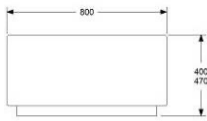

SITS 600

HÖJD 400 mm
DJUP 600 mm
BREDD 600 mm

TYG 1,3 m
VIKT 15 kg
VOLYM 0,20 m³

TILLÄGG: 120 MM SOCKEL FÖR SITTHÖJD 450 MM
TILLÄGG AVTAGBAR KLÄDSEL

GDG textil/Insänt tyg
A
B
C
D
E
F
LÄDER 1

EXKL. MOMS	INKL. MOMS
3900	4875
5034	6293
5381	6726
5830	7288
6525	8156
7164	8955
8061	10076
8419	10524
593	741
697	871