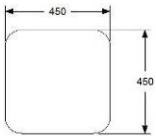

4503	5629
3713	4641
3890	4863
3890	4863
3890	4863
3890	4863
4337	5421

HÖJD 400/450/500/550 mm. ANGE VID BESTÄLLNING.
 LÄNGD 452 mm
 DJUP 452 mm

ANDRA MÅTT, MATERIAL OCH FORMER PÅ BEGÄRAN.

CONI

DESIGN LARS HOFJÖ 2015
EN KOLLEKTION AV BORD I VARIERANDE HÖJDER OCH STORLEKAR