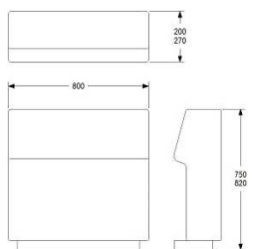

SITS 800x800

HÖJD 400 mm
DJUP 800 mm
BREDD 800 mm

TYG 1,7 m
VIKT 20 kg
VOLYM 0,28 m³

TILLÄGG: 120 MM SOCKEL FÖR SITTHÖJD 450 MM
TILLÄGG AVTAGBAR KLÄDSEL

GDG textil/Insänt tyg
A
B
C
D
E
F
LÄDER 1

6521	8151
7519	9399
7935	9919
8486	10608
9308	11635
10098	12623
11190	13988
11606	14508
645	806
770	963

TYG 1,3 m
VIKT 22 kg
VOLYM 0,18 m³

TILLÄGG SITTHÖJD 450 MM, TOTALT 820 MM
TILLÄGG DISTANS 20 MM MELLAN SITS OCH RYGG

	EXKL. MOMS	INKL. MOMS
GDG textil/Insänt tyg	3650	4563
A	4430	5538
B	4742	5928
C	5158	6448
D	5814	7268
E	6417	8021
F	7238	9048
LÄDER 1	7602	9503
	468	585
	94	118

LOUNGE RYGG 800 FÖR MONTERING MOT SITS

HÖJD 750/820 mm
DJUP 200/270 mm
BREDD 800 mm

TYG 1,7 m
VIKT 27 kg
VOLYM 0,20 m³

TILLÄGG SITTHÖJD 450 MM, TOTALT 820 MM
TILLÄGG DISTANS 20 MM MELLAN SITS OCH RYGG

	EXKL. MOMS	INKL. MOMS
GDG textil/Insänt tyg	4306	5383
A	5314	6643
B	5710	7138
C	6261	7826
D	7103	8879
E	7883	9854
F	8975	11219
LÄDER 1	9662	12078
	510	638
	94	118

LOUNGE RYGG 1200 FÖR MONTERING MOT SITS

HÖJD 750/820 mm
DJUP 200/270 mm
BREDD 1200 mm

TYG 2,5 m
VIKT 37 kg
VOLYM 0,25 m³

TILLÄGG SITTHÖJD 450 MM, TOTALT 820 MM
TILLÄGG DISTANS 20 MM MELLAN SITS OCH RYGG

	EXKL. MOMS	INKL. MOMS
GDG textil/Insänt tyg	5834	7293
A	7301	9126
B	7904	9880
C	8653	10816
D	9963	12454
E	11097	13871
F	12698	15873
LÄDER 1	13198	16498
	655	819
	125	156