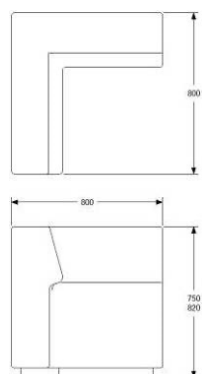

LOUNGE RYGG 1200 FÖR MONTERING MOT SITS

HÖJD 750/820 mm
DJUP 200/270 mm
BREDD 1200 mm

TYG 2,5 m
VIKT 37 kg
VOLYM 0,25 m³

TILLÄGG SITTHÖJD 450 MM, TOTALT 820 MM
TILLÄGG DISTANS 20 MM MELLAN SITS OCH RYGG

	EXKL. MOMS	INKL. MOMS
GDG textil/Insänt tyg	5834	7293
A	7301	9126
B	7904	9880
C	8653	10816
D	9963	12454
E	11097	13871
F	12698	15873
LÄDER 1	13198	16498
	655	819
	125	156

LOUNGE RYGG 1600 FÖR MONTERING MOT SITS

HÖJD 750/820 mm
DJUP 200/270 mm
BREDD 1600 mm

TYG 3,3 m
VIKT 47 kg
VOLYM 0,30 m³

TILLÄGG SITTHÖJD 450 MM, TOTALT 820 MM
TILLÄGG DISTANS 20 MM MELLAN SITS OCH RYGG

	EXKL. MOMS	INKL. MOMS
GDG textil/Insänt tyg	6968	8710
A	8913	11141
B	9693	12116
C	10774	13468
D	12407	15509
E	13926	17408
F	16026	20033
LÄDER 1	16619	20774
	811	1014
	125	156

LOUNGE RYGG 2400 FÖR MONTERING MOT SITS

HÖJD 750/820 mm
DJUP 200/270 mm
BREDD 2400 mm

TYG 4,9 m
VIKT 62 kg
VOLYM 0,74 m³

TILLÄGG SITTHÖJD 450 MM, TOTALT 820 MM
TILLÄGG DISTANS 20 MM MELLAN SITS OCH RYGG

	EXKL. MOMS	INKL. MOMS
GDG textil/Insänt tyg	9318	11648
A	12199	15249
B	13364	16705
C	14966	18708
D	17389	21736
E	19625	24531
F	22766	28458
LÄDER 1	23098	28873
	208	1144
	146	183