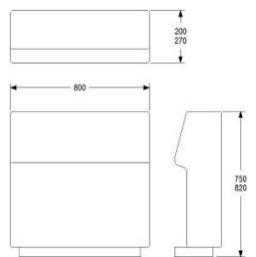

SITS 2400

HÖJD 400 mm
DJUP 600 mm
BREDD 2400 mm

TYG 3,1 m
VIKT 52 kg
VOLYM 0,73 m³

TILLÄGG: 120 MM SOCKEL FÖR SITTHÖJD 450 MM
TILLÄGG AVTAGBAR KLÄDSEL

GDG textil/Insänt tyg
A
B
C
D
E
F
LÄDER 1

12563	15704
14362	17953
15111	18889
16120	20150
17659	22074
19074	23843
20935	26169
21861	27326
998	1248
1061	1326

SITS 800x800

HÖJD 400 mm
DJUP 800 mm
BREDD 800 mm

TYG 1,7 m
VIKT 20 kg
VOLYM 0,28 m³

TILLÄGG: 120 MM SOCKEL FÖR SITTHÖJD 450 MM
TILLÄGG AVTAGBAR KLÄDSEL

GDG textil/Insänt tyg
A
B
C
D
E
F
LÄDER 1

6521	8151
7519	9399
7935	9919
8486	10608
9308	11635
10098	12623
11190	13988
11606	14508
645	806
770	963

TILLÄGG 2 ST ELUTTAG MED STICKPROPP OCH LOCK (ENDAST EUROPA)

3973	4966
------	------

LOUNGE RYGG
MED SOCKEL

ONE SOCKET MODULSYSTEM

LOUNGE RYGG 600 FÖR MONTERING MOT SITS

HÖJD 750/820 mm
DJUP 200/270 mm
BREDD 600 mm

TYG 1,3 m
VIKT 22 kg
VOLYM 0,18 m³

TILLÄGG SITTHÖJD 450 MM, TOTALT 820 MM
TILLÄGG DISTANS 20 MM MELLAN SITS OCH RYGG

	EXKL. MOMS	INKL. MOMS
GDG textil/Insänt tyg	3650	4563
A	4430	5538
B	4742	5928
C	5158	6448
D	5814	7268
E	6417	8021
F	7238	9048
LÄDER 1	7602	9503
	468	585
	94	118