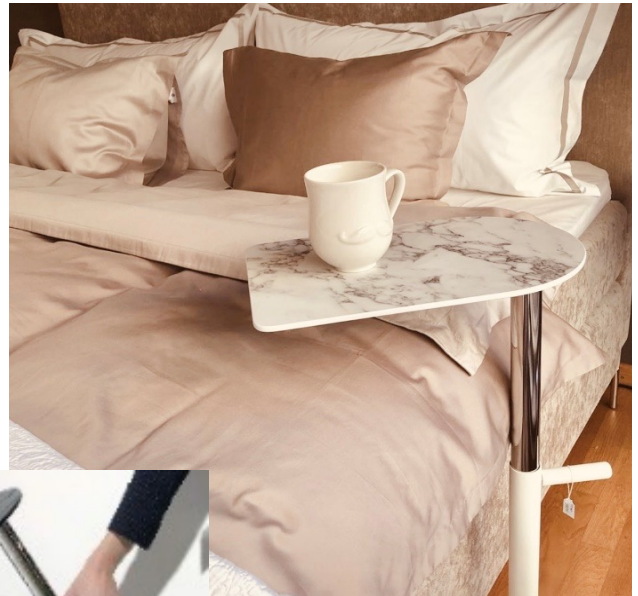

Valchromat Svart	Askfanér Svart	Ekfanér Natur	Nanolaminat Svart
F76027 FG Cruso	S61014 CT Teresina	S61029 CT	S63009 MS Marmor Carrara
S63014 MS Marmor Roma	S63007 VV Oriental Stone brun	U12000 XP Vulkansvart	R34032 NW Portland svart ask
R20256 NW Lorenzo Oak	S68048 FG Abruzzo colore	U12290 XT/VV Antracit grå	F76110 Kito brons

20% rabatt ska dras⁴¹ av på angivna priser