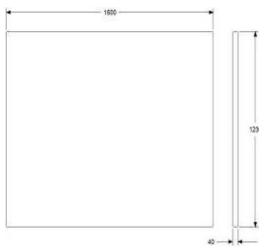

ONE WALL 1600

HÖJD 1230 MM (1280/1350 MONTERAD PÅ SOFFA)
DJUP 40 mm
BREDD 1600 mm

TYG 3,4 m, INGEN MÖNSTERMATCHNING
VIKT 40 kg
VOLYM 0,14 m³

	EXKL. MOMS	INKL. MOMS
GDG textil/Insänt tyg	4867	6084
A	6417	8021
B	7238	9048
C	8372	10465
D	10088	12610
E	11690	14613
F	13905	17381