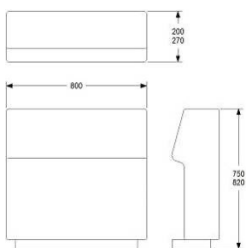

CAFÉ RYGG 1200 FÖR MONTERING MOT SITS

HÖJD 750/820 mm INKL. SOCKEL ELLER BEN
DJUP 50/130 mm
BREDD 1200 mm

TYG 1,4 m
VIKT 27 kg
VOLYM 0,22 m³

TILLÄGG DISTANS 20 MM MELLAN SITS OCH RYGG

	EXKL. MOMS	INKL. MOMS
GDG textil/Insänt tyg	4098	5123
A	4909	6136
B	5221	6526
C	5699	7124
D	6396	7995
E	7030	8788
F	7925	9906
LÄDER 1	8299	10374
	125	156