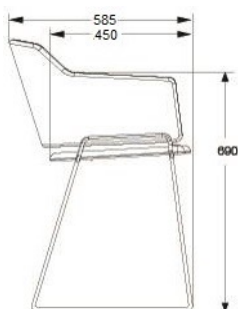

20% rabatt ska dras¹¹ av på angivna priser

SKIFT PLUS
DESIGN LARS HOF SJÖ 2012.
KARMSTOL, HELKLÄDD, EXTRA STOPPAD SITS.

STATIV I VITT ELLER SVART.

	EXKL MOMS	INKL MOMS
GDG textil/Insänt tyg	5152	6440
A	5706	7133
B	6108	7635
C	6640	8300
D	7467	9334
E	8216	10270
F	9270	11588
LÄDER 1	8694	10868

HÖJD 790 mm
DJUP 585 mm
BREDD 450 mm
SITTHÖJD 450 mm
HÖJD ARMSTÖD 690 mm
TYG 1,6 m

KOPPLINGSBESLAG I ALUMINIUM	457	571
TILLÄGG FILTTASS 4-PACK	65	81

TILLÄGG ARMSTÖDSSKONING.
TYG + 0,3 m

GDG textil/Insänt tyg	642	803
A	728	910
B	771	964
C	859	1074
D	968	1210
E	1228	1535
F	1369	1711
LÄDER 1	1315	1644