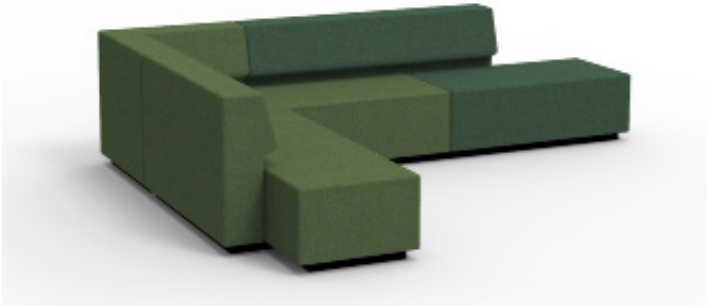

20% rabatt ska dras²⁴ av på angivna priser