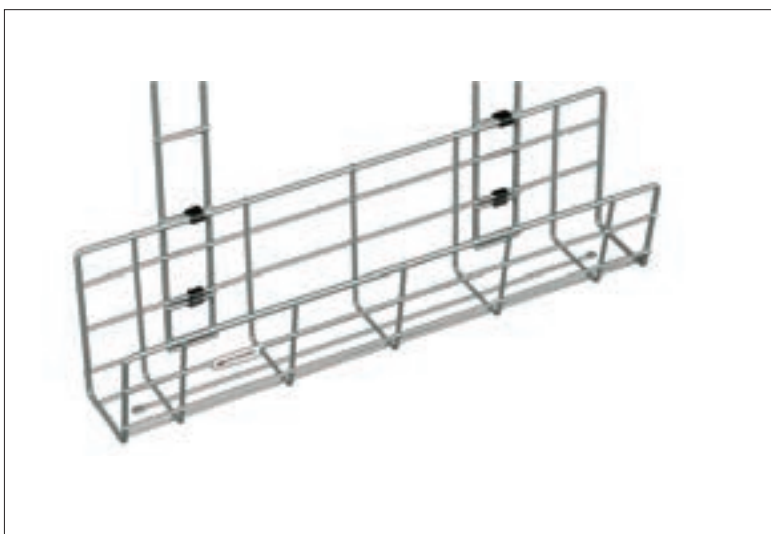

KABELDIKE CABLECARE

Originaldiket, det första kabeldiken på marknaden. Rymligt, mönsterskyddat uppsamlingsdike med ett kombinationssystem som ger möjlighet att seriekoppla diken i önskad längd för låg eller hög uppsättning. Dubbla diken för att hantera stora sladdmängder.

Kabeldike CableCare paketpris

2 st kabeldiken, 4 st upphängningsstegar, monteringsatts.

700150-2	L. 490	B. 105	D. 145	svart	466.00
700150-3	L. 490	B. 105	D. 145	silver	466.00
700180-2	L. 790	B. 105	D. 145	svart	487.00
700180-3	L. 790	B. 105	D. 145	silver	487.00

Kabeldike CableCare

700250-2	L. 490	B. 105	D. 145	svart	223.00
700250-3	L. 490	B. 105	D. 145	silver	223.00
700280-2	L. 790	B. 105	D. 145	svart	241.00
700280-3	L. 790	B. 105	D. 145	silver	241.00

Upphängningsstege

700237-2	L. 360	B. 45		svart	48.00
700237-3	L. 360	B. 45		silver	48.00