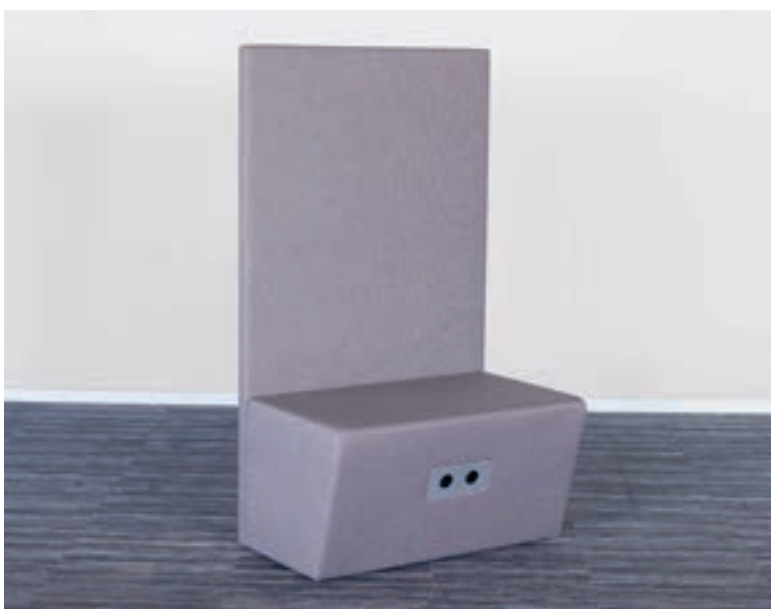

HALF A HUT SOFA

Se prisklasser i textilkapitlet.

Half a Hut Sofa	Priskl.1	Priskl. 2	Priskl. 3	Priskl. 4
647130- B. 860 H. 1450 D. 550	15432,00	16471,00	19391,00	22198,00
Half a Hut Sofa, Table Top vit				
647131- B. 860 H. 1450 D. 550	16337,00	17497,00	20348,00	23077,00
Half a Hut Sofa, Table Top svart				
647133- B. 860 H. 1450 D. 550	16337,00	17497,00	20348,00	23077,00
Half a Hut Sofa, Table Top silver				
647138- B. 860 H. 1450 D. 550	16337,00	17497,00	20348,00	23077,00