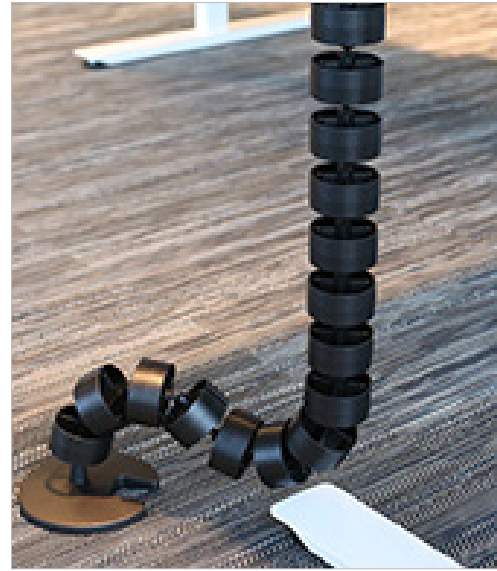

RYGGGRAD LOD

Ledbar i plast med utrymme för en stor mängd kablar.

Ryggrad Lod kabelkanal

Levereras med golv och tak/väggfäste.

107558-2	L. 780 (15 element) Ø 65	svart	595.00
107558-3	L. 780 (15 element) Ø 65	silver	595.00
107559-2	L. 1230 (24 element) Ø 65	svart	749.00
107559-3	L. 1230 (24 element) Ø 65	silver	749.00
107560-2	Lösa element Ø 65	svart	32.00
107560-3	Lösa element Ø 65	silver	32.00