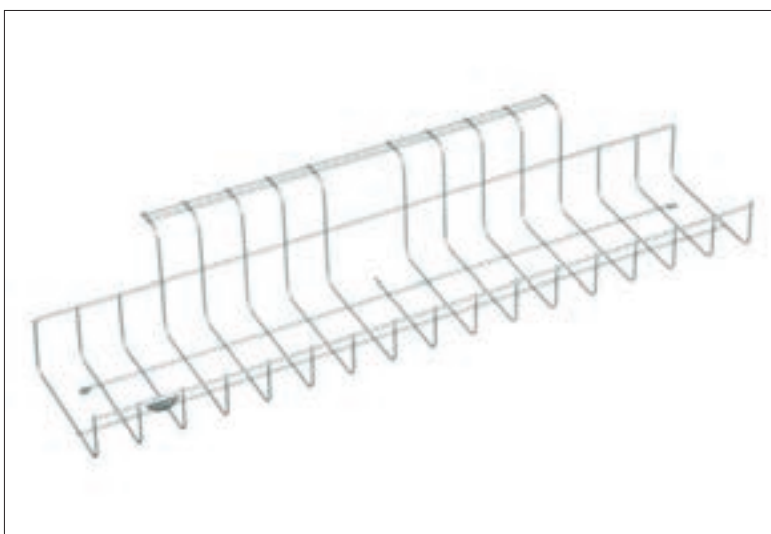

KABELDIKE G-49 OCH G-79

Lätt och smidig konstruktion som ger möjlighet att styra kabelflödet kortaste vägen till apparater, fri passage för heltäckande uppsättning under skrivbordets stål/träunderrede.

G-49 och G-79 Kabeldike

621080-2	L. 490	B. 105	D. 85	svart	179.00
621080-3	L. 490	B. 105	D. 85	silver	179.00
621081-2	L. 790	B. 105	D. 85	svart	279.00
621081-3	L. 790	B. 105	D. 85	silver	279.00