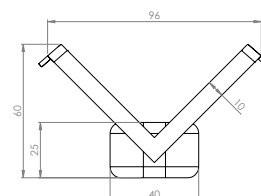

20% rabatt ska dras av på angivna priser