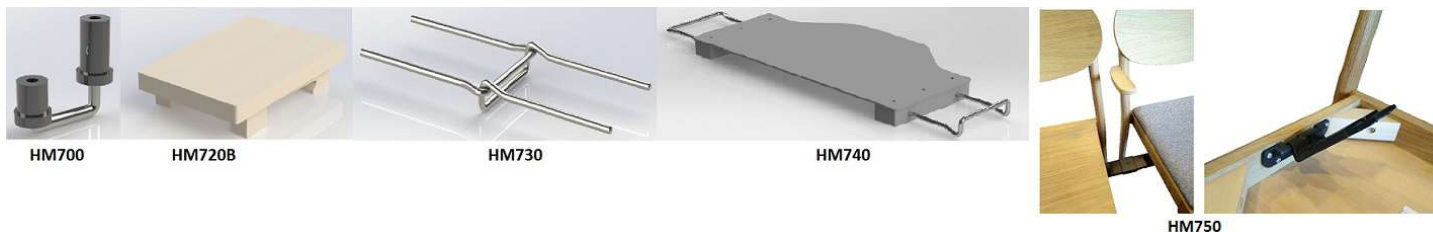

PG. 1	PG. 2	PG. 3	PG. 4	PG. 5	PG. 6
Renewed Loop* Medley* Lido* Cura* Tonal*	Wooly, Vita Bond*, Rock* Go Uni* Go Check* Go Couture* Cyber*, Grain*	Focus, Focus Melange, Focus Royal, Silvertex, Margrethe	Step Step Melange* Blazer, Synergy Select, Track* Amdal, Bardal Pop*, Illusion, Illusion full grain Pop, Crisp	Capture Barnum * Puxx	Fuga, Burton, Noss, Dikson, Silica, Rolla, Hestan, Eliot, Ponzia, Auckland, Foster, Rocket, Lani, Wolin, Lamu

Tillbehörs produkter

Kopplingsbeslag

HM700, Kopplingsbeslag HM700	241	Duun och Modus karmstol. Enkel böj, inte riktningstabil.
HM720B, Kopplingsbeslag HM720B	580	Täckplatta för HM730. Tillfredställer stabiliseringskrav.
HM730, Kopplingsbeslag HM730	556	Modus, för kombination med och utan armstöd.
HM740, Kopplingsbeslag HM740	945	Lake. Skjutbar m/täckplatta, inte riktningstabil.
HM750, Kopplingsbeslag HM750, kort	827	För stolar utan armstöd
HM751, Kopplingsbeslag HM751, lång	926	För stolar med armstöd

Nackkudde

HB1970, Nackkudde 1, liten	674	822	986	1077	1143	1465
HB1971, Nackkudde 2, stor	740	888	1052	1143	1209	1531
HB1972, Nackkudde 3, m/ "memory foam"	698	831	978	1060	1120	1409
HB1973, Nackkudde 4, m/sidostöd	762	886	1024	1100	1156	1426
HB1974, Nackkudde 5	668	813	973	1062	1127	1442

Nakkepute 1 Levereras som standard på Ergo, Pan, Duun, Bo och Gent. Passar även till andra vilfätöljer.

Nakkepute 2 Levereras som standard på Nordia. Passar även till andra vilfätöljer.

Nakkepute 3 Levereras som standard på Fjording vilfätölj. Passar även till andra vilfätöljer.

Nakkepute 4 Nackkudde med sidostötning. Passar även till andra vilfätöljer.

Nakkepute 5 Levereras som standard på Crew vilfätölj. Passar även till andra vilfätöljer.

Mått	Höjd	Bredd
Nackkudde 1, liten	17	34
Nackkudde 2, stor	28	45
Nackkudde 3, m/ "memory foam"	20	40
Nackkudde 4, m/sidostöd	18	42
Nackkudde 5	19	44