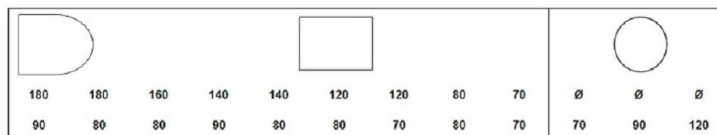

Matbord

Bordsskivor levereras i standard laminat Björk F7921, ek F5374, vit F1040 och ljusgrå F7927

Pan matbord

	Björk 1-5	Björk 6->	Ek 1-5	Ek 6->
HB688011E, Pan matbord 180x100, runda hörn, hel skiva Vikt: 38	10337	8992	11656	10246
HB688012E, Pan matbord 180x90, rektangulär, hel skiva, Vikt: 34	7798	6655	8992	7794
HB688021E, Pan spisebord 180x90, halv oval Vikt: 34	8565	8433		10838
HB688013E, Pan matbord 180x80, rektangulär, hel skiva Vikt: 31	7515	6388	8681	7500
HB688020E, Pan matbord 160x80, rektangulär, hel skiva Vikt: 29	6824	5792	8009	7110
HB688014E, Pan matbord 140x90, rektangulär, hel skiva Vikt: 27	6326	5631	7379	6651
HB688015E, Pan matbord 140x80, rektangulär, hel skiva Vikt: 27	6132	5196	7155	6174
HB688016E, Pan matbord 120x80, rektangulär, hel skiva Vikt: 22	5293	4554	6233	5459
HB688017E, Pan matbord 80x80, rektangulär, hel skiva Vikt: 16	4778	4101	5666	4955
HB688019E, Pan matbord Ø90 Vikt: 18	7885	7418	8899	8650
HB688018E, Pan matbord Ø120 Vikt: 24	8932	8680	9802	9538

Höjd 75 cm och skiva 22 mm

Tillägg för svart eller vit täcklack
Tillägg för special lackerad eller bets

258
388

Tillägg för specialstorlek

4614

Mått	Höjd	Bredd	Djup	Vikt
Pan matbord 180x100, runda hörn, hel skiva	75	100	180	38
Pan matbord 180x90, rektangulär, hel skiva,	75	90	180	34
Pan spisebord 180x90, halv oval	75	90	180	34
Pan matbord 180x80, rektangulär, hel skiva	75	80	180	31
Pan matbord 160x80, rektangulär, hel skiva	75	80	160	29
Pan matbord 140x90, rektangulär, hel skiva	75	90	140	27
Pan matbord 140x80, rektangulär, hel skiva	75	80	140	27
Pan matbord 120x80, rektangulär, hel skiva	75	80	120	22
Pan matbord 80x80, rektangulär, hel skiva	75	80	80	16
Pan matbord Ø90	75	Ø90		18
Pan matbord Ø120	75	Ø120		24