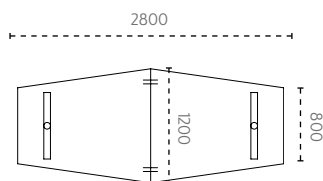

BORD CA 6-8 PLATSER | MANUELL HÖJDJUSTERING 590-820 MM

2000 x 1000 mm

T-stativ runda ben

T-stativ rekt. ben

ART.NR	GRUPP 1 PRIS	GRUPP 2 PRIS	GRUPP 3 PRIS
2018X-Z	5 245 kr	5 520 kr	6 245 kr
2018X-ZR	5 245 kr	5 520 kr	6 245 kr

BORD CA 10 PLATSER | MANUELL HÖJDJUSTERING 590-820 MM

2800 x 1200 x 800 mm

T-stativ runda ben

T-stativ rekt. ben

ART.NR	GRUPP 1 PRIS	GRUPP 2 PRIS	GRUPP 3 PRIS
2813X-Z	8 670 kr	9 105 kr	9 665 kr
2813X-ZR	8 670 kr	9 105 kr	9 665 kr