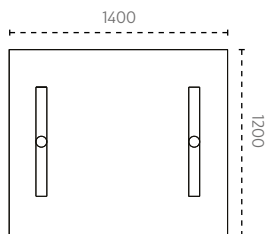

20% rabatt ska dras av på angivna priser

KONFERENSBORD

KONFERENSBORD | T-STATIV

BORD CA 4-6 PLATSER | MANUELL HÖJDJUSTERING 590-820 MM

1400 x 1200 mm

T-stativ runda ben

T-stativ rekt. ben

ART.NR	GRUPP 1 PRIS	GRUPP 2 PRIS	GRUPP 3 PRIS
1418X-Z	4 860 kr	5 115 kr	5 245 kr
1418X-ZR	4 860 kr	5 115 kr	5 245 kr