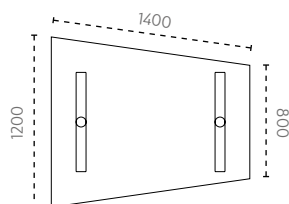

20% rabatt ska dras av på angivna priser

KONFERENSBORD

KONFERENSBORD | T-STATIV

BORD CA 4-6 PLATSER | MANUELL HÖJDJUSTERING 590-820 MM

1400 x 1200 mm

T-stativ runda ben

T-stativ rekt. ben

ART.NR	GRUPP 1 PRIS	GRUPP 2 PRIS	GRUPP 3 PRIS
1418X-Z	4 860 kr	5 115 kr	5 245 kr
1418X-ZR	4 860 kr	5 115 kr	5 245 kr

BORD CA 4-6 PLATSER | MANUELL HÖJDJUSTERING 590-820 MM

1400 x 1200 x 800 mm

T-stativ runda ben

T-stativ rekt. ben

ART.NR	GRUPP 1 PRIS	GRUPP 2 PRIS	GRUPP 3 PRIS
1429X-Z	5 095 kr	5 350 kr	5 545 kr
1429X-ZR	5 095 kr	5 350 kr	5 545 kr