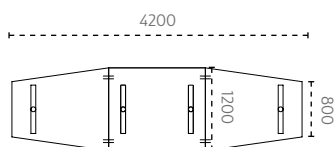

BORD CA 10 PLATSER | MANUELL HÖJDJUSTERING 590-820 MM

2800 x 1200 x 800 mm

T-stativ runda ben

T-stativ rekt. ben

ART.NR	GRUPP 1 PRIS	GRUPP 2 PRIS	GRUPP 3 PRIS
2813X-Z	8 670 kr	9 105 kr	9 665 kr
2813X-ZR	8 670 kr	9 105 kr	9 665 kr

! VÄLJ LAMINAT, (Z) & STATIVFÄRG (X) ersätter ditt val av material & färg.

1418X-Z

20% rabatt ska dras av på angivna priser

KONFERENSBORD

KONFERENSBORD | T-STATIV

BORD CA 14 PLATSER | MANUELL HÖJDJUSTERING 590-820 MM