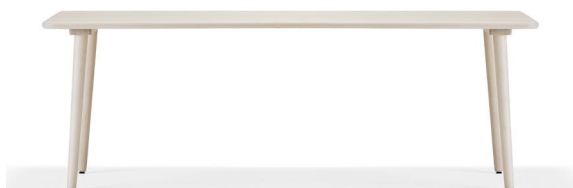

Uppfyller möbelfaktas krav

Levereras omonterat. Monteras utan verktyg.

3 Ljus mattlack

21 Vit

Miss Tailor bord björk 185 cm

			Exkl. moms	Inkl. moms
Ljus mattlack	185x82 cm	Art: 9960710103185082	11 992:-	14 990:-
Vit 21	185x82 cm	Art: 9960710121185082	13 592:-	16 990:-
Ljus mattlack	185x100 cm	Art: 9960710103185100	14 952:-	18 690:-
Vit 21	185x100 cm	Art: 9960710121185100	16 552:-	20 690:-
Olja (ej i bild)	185x82 cm	Art: 98607430	11 992:-	14 990:-
Olja (ej i bild)	185x100 cm	Art: 98607330	14 952:-	18 690:-