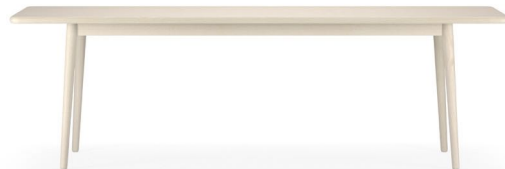

5 Vitolja

Miss Holly bord björk 235 cm

			Exkl. moms	Inkl. moms
Naturell olja	235x82 cm	Art: 99618001012350820	17 784:-	22 230:-
Vitolja	235x82 cm	Art: 99618001052350820	17 784:-	22 230:-
Ljus mattlack	235x82 cm	Art: 99618001032350820	17 784:-	22 230:-
Vit 21	235x82 cm	Art: 99618001212350820	19 384:-	24 230:-
Naturell olja	235x100 cm	Art: 99618001012351000	21 592:-	26 990:-
Vitolja	235x100 cm	Art: 99618001052351000	21 592:-	26 990:-
Ljus mattlack	235x100 cm	Art: 99618001032351000	21 592:-	26 990:-
Vit 21	235x100 cm	Art: 99618001212351000	23 192:-	28 990:-

Tilläggsdisk till Miss Holly bord säljs separat, se sid. 58/59

Mått & specifikationer

	Utan tilläggsdisk	1 tilläggsdisk	2 tilläggsdiskor
Höjd:	73 cm	73 cm	73 cm
Bredd:	82/100 cm	82/100 cm	82/100 cm
Längd:	235 cm	235 cm + 50 cm	235 cm + 2x50 cm
Volym:	0,31/0,37 m³/st	0,39/0,45 m³/st	0,47/0,53 m³/st
Vikt:	68/81 kg/st	75/90 kg/st	82/97 kg/st
Höjd från golv till sargens nederkant		63,6 cm	
Mått mellan bordsbenen		173 cm	

Bord i bredd 100 cm uppfyller möbelfaktas krav, är dock ej märkt.

20% rabatt ska dras av på angivna priser