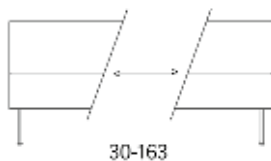

Gap Café speciallängd (kaptillägg)

Art.nr:28157

Vid önskemål om förändrat mått på standardmoduler tillkommer detta kaptillägg per delning. Gäller även för soffor med armstöd.

Variant

Variant	Art.nr:	PG 1
Gap Café speciallängd (kaptillägg)	28157	3802

Gap