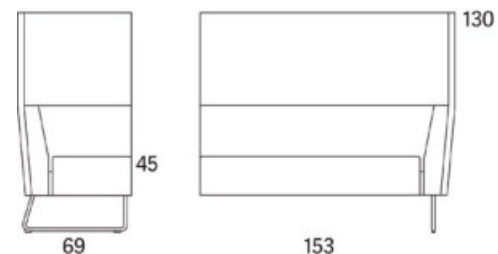

Gap

Gap Meeting 2-s högerdel kopplad alt Gap Meeting 2-s vänsterdel kopplad

2015

	W	D	H	SH	Vikt	Volym	Tyggång
Art.nr:28641	153	69	130	45	52	1,36	6,2

Variant

Variant	Art. nr.	PG1	PG2	PG3	PG4	PG5
Gap Meeting 2-s högerdel kopplad	28641	25859	27483	29629	32361	36659
Tillägg sits med avtagbar klädsel och sjukhusväv		2559				
Tillägg sits med avtagbar klädsel		1905				
Tillägg sits med sjukhusväv		1067				
Tillägg för CMHR		787