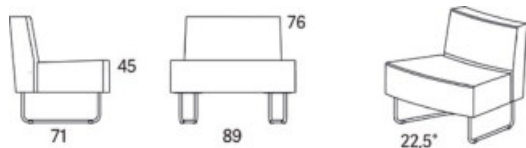

Gap

Gap Café sektion svängd 22,5° ytterdel

	W	D	H	SH	Vikt	Volym	Tygåtgång	Läderåtgång
Art.nr:28171	89	71	76	45	16	0.43	2	51

Variant

Art. nr: PG 1 PG 2 PG 3 PG 4 PG 5 Läder PG 6 Läder PG 8

Gap Café sektion svängd 22,5° ytterdel	28171	10861	11387	12124	13084	14576	15212	17536
Tillägg helt avtagbar klädsel		3287						
Tillägg sits med avtagbar klädsel och sjukhusväv		1764						
Tillägg sits med avtagbar klädsel		1395						
Tillägg sits med sjukhusväv		787						
Tillägg för CMHR		334