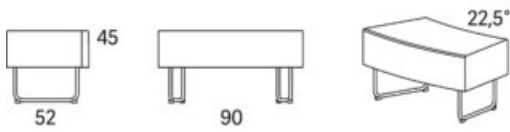

Gap

Gap Café sektion bänk 22,5°

	W	D	H	SH	Vikt	Volym	Tygåtgång	Läderåtgång
Art.nr:28174	90	52	45		9	0.1	1.1	26