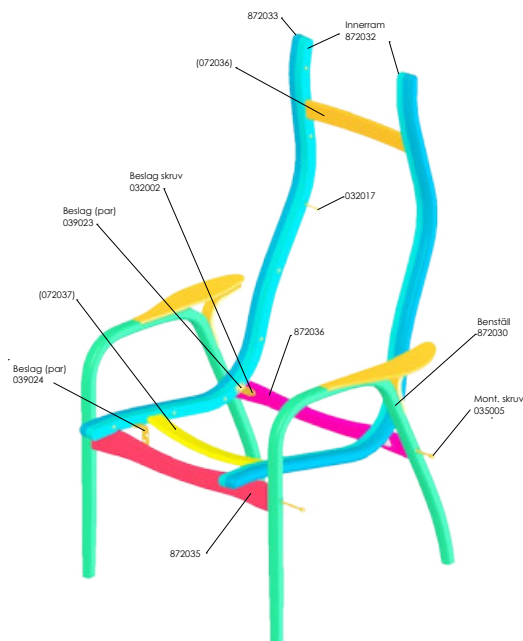

Reservdelar Lamino

Reservdelar Lamino fåtölj	Bok	Betsad Bok	Ek/Ask	Ek/teak	Valnöt
Benställ vänster+höger pris per par	4629	5274	5532	7079	7595
Mellanbit rygg+säte pris per par	1019	1277	1277		1663
Sarg fram/bak pris per st.	1019	1277	1277		1663
Ytterram vänster+höger pris per par	2695	2953	2953		3726
Halvfabrikat					
Hel inneram inkl. mellanbitar	3082	3340	3340		3855
Mjukdelar					
Polyeter top/säte (polyeterlist)	374				
Enbart stoppning	761				
Enbart väv	1148				
Beslag					
Komplett beslag och skruvpaket	632				
Sargbeslag + systemskruv	374				
Set med monteringskruvar inkl. tassar	374				
Reservdelar Lamino pall					
Benställ vänster+höger, pris per par	2953	3340	3340		
Sarg fram/bak, pris per styck	1019	1277	1277		
Reservdelar Lamino bord					
Underrede	2566	3211	3211		
Skiva	2566	3211	3211