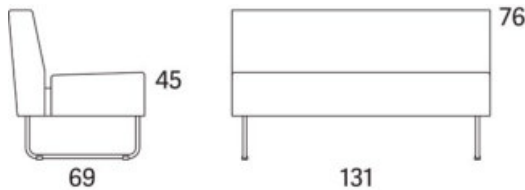

Gap

Gap Café, 1310, 2-s soffa utan armstöd

2012

	W	D	H	SH	Vikt	Volym	Tygåtgång	Läderåtgång
Art.nr:28145	131	69	76	45	25	0.5	2.9	84

Vid koppling levereras ben/medstativ enbart för ena sidan. Vid beställning av soffkombination vänligen inkludera ritning hur delarna skall kombineras.

Variant

Variant	Art.nr:	PG 1	PG 2	PG 3	PG 4	PG 5	Läder PG 6	Läder PG 8
Gap Café, 1310, 2-s soffa utan armstöd	28145	15277	16066	17176	18608	20824	19929	22884
Tillägg helt avtagbar klädsel		3652						
Tillägg sits med avtagbar klädsel och sjukhusväv		2050						
Tillägg sits med avtagbar klädsel		1592						
Tillägg sits med sjukhusväv		874						
Tillägg för CMHR		780						

Gap