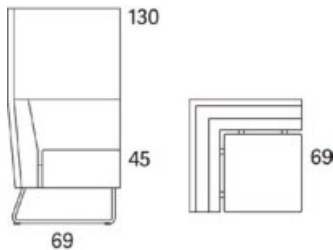

Gap

Gap Meeting fätölj

2015

	W	D	H	SH	Vikt	Volym	Tygåtgång	Läderåtgång
Art.nr:28602	99	69	130	45	43	0.92	5.6	

Medstativ krom, vit eller svart, andra kulörer på förfrågan. Alt runt benställ i ek eller ask.

Variant

	Art.nr.	PG1	PG2	PG3	PG4	PG5
Gap Meeting fätölj	28602	22706	26168	27712	29759	32356
Tillägg sits med avtagbar klädsel och sjukhusväv		1468				
Tillägg sits med avtagbar klädsel		1195				
Tillägg sits med sjukhusväv		688				
Tillägg för CMHR		458				

Gap

Gap Meeting hörndel

2015

	W	D	H	SH	Vikt	Volym	Tygåtgång
Art.nr:28603	69	69	130	45	31	0.68	3.8

Vid beställning av soffkombination vänligen inkludera ritning hur delarna skall kombineras.

Variant

	Art.nr.	PG1	PG2	PG3	PG4	PG5
Gap Meeting hörndel	28603	24975	26123	27642	29577	32617
Tillägg sits med avtagbar klädsel och sjukhusväv		1468				
Tillägg sits med avtagbar klädsel		1195				
Tillägg sits med sjukhusväv		688				
Tillägg för CMHR		458				

Gap

Gap Meeting 2-s soffa

2015

	W	D	H	SH	Vikt	Volym	Tygåtgång	Läderåtgång
Art.nr:28606	175	69	130	45	66	1.54	7.4	

Variant

	Art.nr.	PG1	PG2	PG3	PG4	PG5
Gap Meeting 2-s soffa	28606	33922	36091	38966	42622	48373
Tillägg sits med avtagbar klädsel och sjukhusväv		2050				
Tillägg sits med avtagbar klädsel		1592				
Tillägg sits med sjukhusväv		1565				
Tillägg för CMHR		802