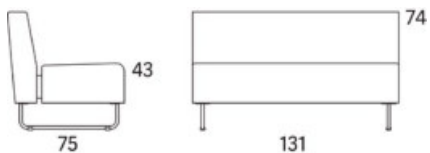

Gap

Gap Lounge, 1310, 2-s soffa utan armstöd

2012

	W	D	H	SH	Vikt	Volym	Tyggång	Lädergång
Art.nr:28245	131	75	74	43	27	0.72	3	65

Vid koppling levereras ben/medstativ enbart för enasidan.

Variant

	Art. nr:	PG 1	PG 2	PG 3	PG 4	PG 5	Läder PG 6	Läder PG 8
Gap Lounge, 1310, 2-s soffa utan armstöd	28245	16807	17670	18893	20468	22904	21923	25173
Tillägg helt avtagbar klädsel		3652						
Tillägg sits med avtagbar klädsel och sjukhusväv		2215						
Tillägg sits med avtagbar klädsel		1710						
Tillägg sits med sjukhusväv		920						
Tillägg för CMHR		780						

Gap