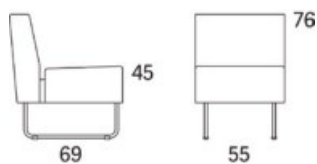

Gap

Gap Café 1-s utan armstöd

2012

	W	D	H	SH	Vikt	Volym	Tygåtgång	Läderåtgång
Art.nr:28115	55	69	76	45	10	0.3	1.7	48

Vid koppling levereras ben/medstativ enbart för ena sidan.

Variant

Variant	Art.nr:	PG 1	PG 2	PG 3	PG 4	PG 5	Läder PG 6	Läder PG 8
Gap Café 1-s utan armstöd	28115	9738	10168	10771	11553	12757	12449	14132
Tillägg helt avtagbar klädsel		3087						
Tillägg sits med avtagbar klädsel och sjukhusväv		1468						
Tillägg sits med avtagbar klädsel		1195						
Tillägg sits med sjukhusväv		688						
Tillägg för CMHR		445