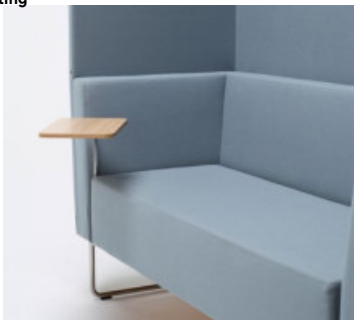

Gap Meeting

Variant

GapSideboard 36 x 24, ask eller ek natur, vit laminat Vänster
GapSideboard 36 x 24, ask eller ek natur, vit laminat Höger

Gap Sideboard 36 x 24, ask eller ek natur, vit laminat

				W	D	Vikt
Art.nr:28684				36	24	3

Art.nr:	PG1
28684	2709
28684	2709