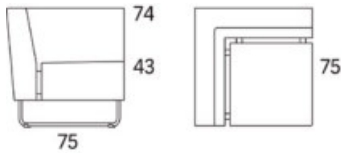

Gap

Gap Lounge hörndel, 750

	W	D	H	SH	Vikt	Volym	Tygåtgång	Läderåtgång
Art.nr:28203	75	75	74	43	21	0.34	2.5	54

Vid koppling levereras ben/medstativ enbart för ena sidan. Vid beställning av soffkombination vänligen inkludera ritning hur delarna skall kombineras.

Variant

	Art.nr:	PG 1	PG 2	PG 3	PG 4	PG 5	Läder PG 6	Läder PG 8
Gap Lounge hörndel, 750	28203	13088	13844	14914	16291	18419	16840	19360
Tillägg helt avtagbar klädsel		4047						
Tillägg sits med avtagbar klädsel och sjukhusväv		1574						
Tillägg sits med avtagbar klädsel		1273						
Tillägg sits med sjukhusväv		717						
Tillägg för CMHR		445