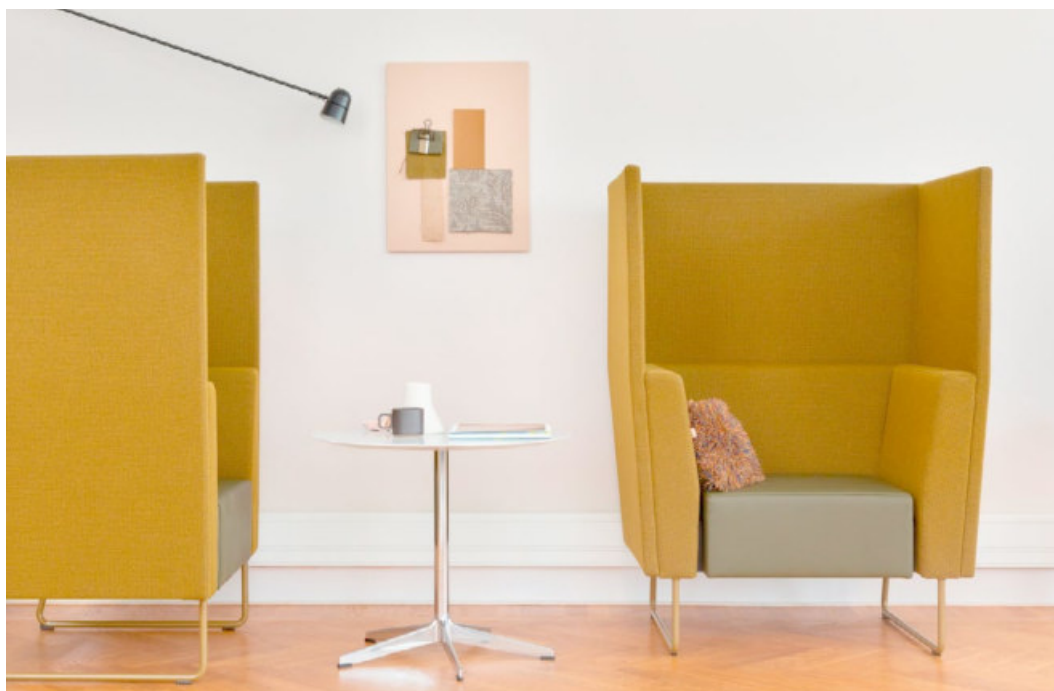

Gap Meeting

20% rabatt ska dras av på angivna priser