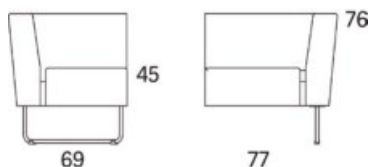

Gap

Gap Café, 1-s högerdel, kopplad alt Gap Café, 1-s vänsterdel, kopplad

	W	D	H	SH	Vikt	Volym	Tygåtgång	Läderåtgång
Art.nr:28111	77	69	76	45	20	0.41	2.5	70

Vid koppling levereras ben/medstativ enbart för ena sidan. Vid beställning av soffkombination vänligen inkludera ritning hur delarna skall kombineras.

Variant

	Art. nr:	PG 1	PG 2	PG 3	PG 4	PG 5	Läder PG 6	Läder PG 8
Gap Café, 1-s högerdel, kopplad	28111	11897	12587	13556	14813	16746	15719	18177
Tillägg helt avtagbar klädsel		3632						
Tillägg sits med avtagbar klädsel och sjukhusväv		1468						
Tillägg sits med avtagbar klädsel		1195						
Tillägg sits med sjukhusväv		688						
Tillägg för CMHR		445