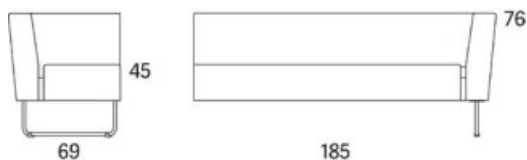

Gap

Gap Café, 1850, 3-s högerdel kopplad alt Gap Café, 1850, 3-s vänsterdel kopplad

	W	D	H	SH	Vikt	Volym	Tygåtgång	Läderåtgång
Art.nr:28131	185	69	76	45	38	0.74	4.5	95

Vid koppling levereras ben/medstativ enbart för ena sidan. Vid beställning av soffkombination vänligen inkludera ritning hur delarna skall kombineras.

Variant

Variant	Art.nr:	PG 1	PG 2	PG 3	PG 4	PG 5	Läder PG 6	Läder PG 8
Gap Café, 1850, 3-s högerdel kopplad	28131	20867	22459	24706	27604	29571	26816	31674
Tillägg helt avtagbar klädsel		5061						
Tillägg sits med avtagbar klädsel och sjukhusväv		2559						
Tillägg sits med avtagbar klädsel		1905						
Tillägg sits med sjukhusväv		1067						
Tillägg för CMHR		1008