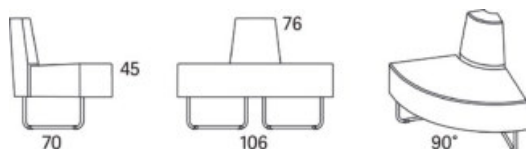

Gap

Gap Café sektion svängd 90° ytterdel

	W	D	H	SH	Vikt	Volym	Tygåtgång	Läderåtgång
Art.nr:28173	106	70	76	45	14	0.43	1.7	48

Variant

Art. nr: PG 1 PG 2 PG 3 PG 4 PG 5 Läder PG 6 Läder PG 8

Gap Café sektion svängd 90° ytterdel	28173	10157	10601	11203	11999	13238	13534	15295
Tillägg sits med avtagbar klädsel och sjukhusväv		1764						
Tillägg sits med avtagbar klädsel		1395						
Tillägg sits med sjukhusväv		787						
Tillägg för CMHR		445