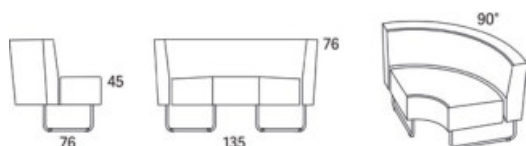

Gap

Gap Café sektion svängd 90° innerdel

	W	D	H	SH	Vikt	Volym	Tygåtgång	Läderåtgång
Art.nr:28172	135	76	76	45	20	0.52	3	85

Variant

Art. nr: PG 1 PG 2 PG 3 PG 4 PG 5 Läder PG 6 Läder PG 8

Gap Café sektion svängd 90° innerdel	28172	13674	14484	15613	17092	19394	19551	22874
Tillägg helt avtagbar klädsel		3661						
Tillägg sits med avtagbar klädsel och sjukhusväv		1764						
Tillägg sits med avtagbar klädsel		1395						
Tillägg sits med sjukhusväv		787						
Tillägg för CMHR		780