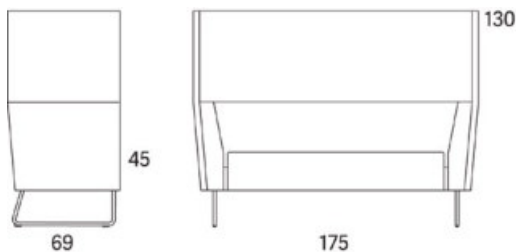

Variant

	Art.nr.	PG1	PG2	PG3	PG4	PG5
Gap Meeting hörndel	28603	24975	26123	27642	29577	32617
Tillägg sits med avtagbar klädsel och sjukhusväv		1468				
Tillägg sits med avtagbar klädsel		1195				
Tillägg sits med sjukhusväv		688				
Tillägg för CMHR		458				

Gap