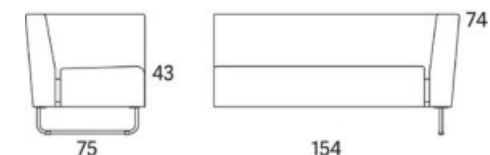

Gap

Gap Lounge, 1540, 2-s högerdel, kopplad alt Gap Lounge, 1540, 2-s vänsterdel, kopplad

	W	D	H	SH	Vikt	Volym	Tygåtgång	Läderåtgång
Art.nr:28241	154	75	74	43	35	0.84	3.8	83

Vid koppling levereras ben/medstativ enbart för ena sidan.

Variant

Variant	Art. nr:	PG 1	PG 2	PG 3	PG 4	PG 5	Läder PG 6	Läder PG 8
Gap Lounge, 1540, 2-s högerdel, kopplad	28241	19679	20767	22302	24288	27352	25707	29798
Tillägg helt avtagbar klädsel		4491						
Tillägg sits med avtagbar klädsel och sjukhusväv		2215						
Tillägg sits med avtagbar klädsel		1710						
Tillägg sits med sjukhusväv		920						
Tillägg för CMHR		780