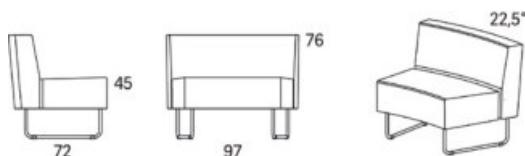

Gap Café sektion svängd 22,5° innerdel

2012

	W	D	H	SH	Vikt	Volym	Tygåtgång	Läderåtgång
Art.nr:28170	97	72	76	45	18	0.43	2.3	60

Medstativ krom, vit eller svart, andra kulörer på förfrågan. Alt runt benställ i ek eller ask.

Variant

Variant	Art.nr:	PG 1	PG 2	PG 3	PG 4	PG 5	Läder PG 6	Läder PG 8
Gap Café sektion svängd 22,5° innerdel	28170	11640	12220	13029	14083	15722	16763	19487
Tillägg helt avtagbar klädsel		3457						
Tillägg sits med avtagbar klädsel och sjukhusväv		1764						
Tillägg sits med avtagbar klädsel		1395						
Tillägg sits med sjukhusväv		787						
Tillägg för CMHR		334