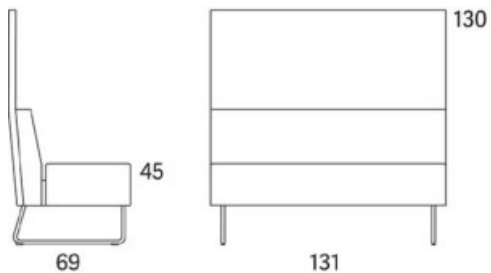

Gap

Gap Meeting 2-s utan armstöd

2015

	W	D	H	SH	Vikt	Volym	Tygåtgång	Läderåtgång
Art.nr:28645	131	69	130	45	34	1.18	4.5	

Variant

	Art.nr:	PG1	PG2	PG3	PG4	PG5
Gap Meeting 2-s utan armstöd	28645	24900	26150	27804	29906	33217
Tillägg sits med avtagbar klädsel och sjukhusväv		2050				
Tillägg sits med avtagbar klädsel		1592				
Tillägg sits med sjukhusväv		916				
Tillägg för CMHR		787