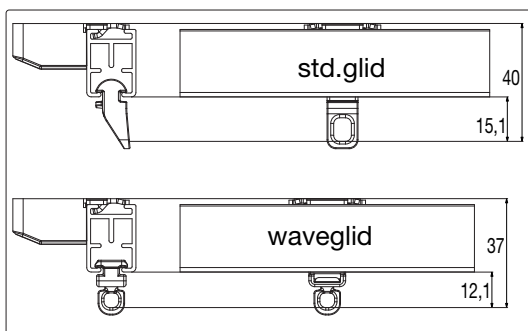

väggmontering