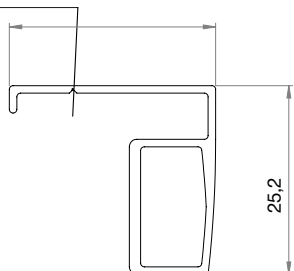

1+2= Väggmontering MEDIUM LARGE