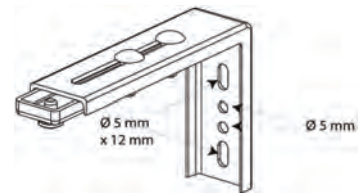

Väggbeslag justerbart