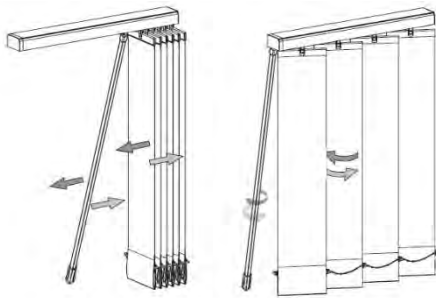

Dimensioner

Skena:	Höjd: 2,6 cm Djup: 4,0 cm
Motor:	Höjd: 2,6 cm Djup: 5,5 cm Längd: 35 cm Färg: Vit

Reglagealternativ typ 10- DRAGSTAV

Paket och reglage på samma sida
Vid mittöppning max bredd 500 cm
Standardlängd på reglagestång 120 cm