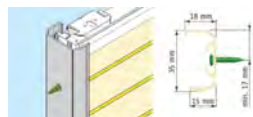

Tillval till modell: AO10, AO20, AO30, AE10, BB10, BB15, BB24, BB30, BB35, BO10, BO16

AO10-S1
Sidogeider S1
284.00 / M

AO10-S3
Sidogeider S3
250.00 / M

Motoralternativ AE10 RTS

ARTIKELNR.	BENÄMNING	BESKRIVNING	PRIS
M-PAK44LI-ION	Tilt Lift RTS, Batteripaket, fjärr	Motor, Li-ion batteripack, fjärrkontroll	3604.00 / st
9021217	Batteripack	INGÅR I PAKET	970.00 / st
9018624	Förlängningskabel 240cm	Till batteripack	46.00 / st
9021016	Förlängningskabel Li-ion 240 cm		103.00 / st