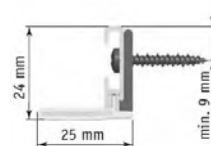

S1 endast vit
Skrivas i sida eller
bakåt. **EJ** för 32 mm.

S3 endast vit
Skrivas i sida.