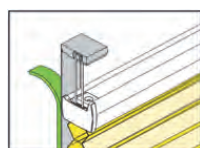

BB24

Linspänd Flexi

Bredd		Höjd		Max yta
Min	Max	Min	Max:	
30	150	10	230	2,5

- Handtag*