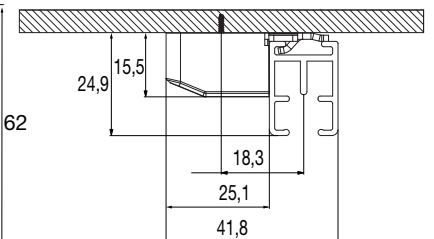

Riviera gardinskena med std. glid

Riviera gardinskena med mittöppning och std.glid.

Riviera gardinskena med waveglid

Riviera gardinskena med mittöppning och waveglid.

väggmontering

takmontering

	Minsta mått skena	Maxmått skena	Maxvikt / m skena	Maxvikt / skena
CM36	40	1000	2,5 kg	25 kg