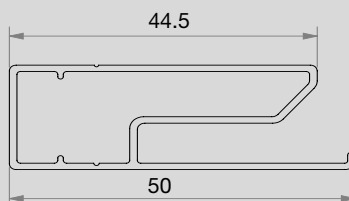

Väggmontering SMALL

Vävmått: **Kulkedja:** totalmått - 3,4 cm **Motor:** totalmått - 3,6 cm Roll-up 28 WT - 4,0 cm **Fjäder:** totalmått - 3,4 cm
*anpassas efter vävens mått och tjocklek