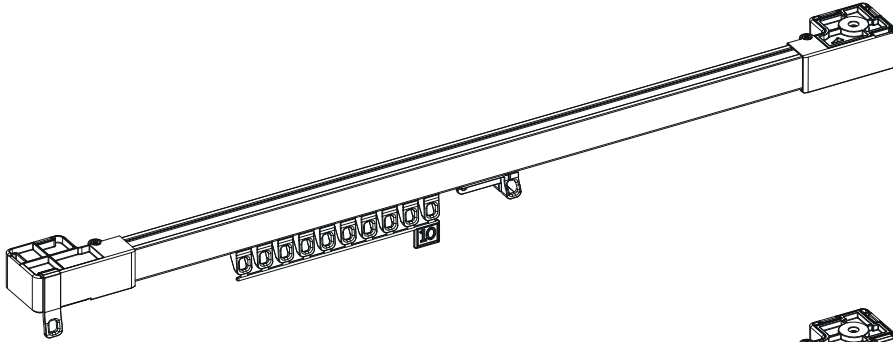

26% rabatt ska dras av på angivna priser
OBS. inkl. moms

RIVIERA
Gardin-
skena

Profilfärg: Vit, svart (alla synliga detaljer svart)
Motor: Laddbar MotionBlind Bluetooth technology (endast vit, täckstrumpa i svart tyg finns)
Laddare: USB-C
Maxbredd: 10 meter (skarv efter 580 cm)
Antal beslag: Max 50 cm cc mellan beslag
Maxvikt tyg: 2,5 kg per meter

Riviera gardinskena med std. glid