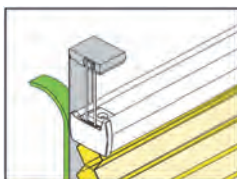

Ställbart PVC-handtag används
till dragstav.

BB24 standard

Avstånd glasyta till
skruv minst 13 mm c/c.

BB24 med vägginkel

Vägginkel till BB24
2978240155 - vit
2978241858 - svart
2978247199 - grå

Tillval: Tru-Fit & dragstav