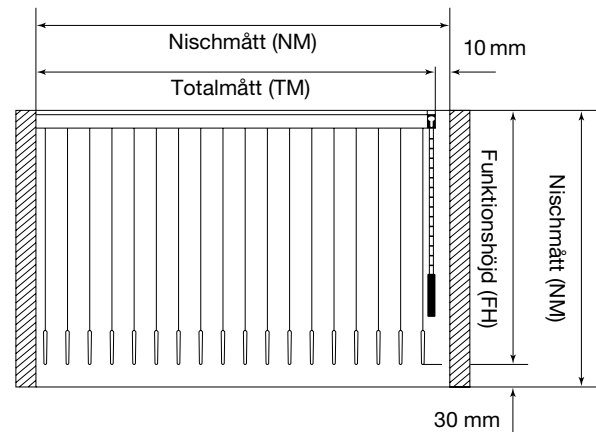

Laddare Sonesse / Li-ion
191.00 / st

9021016

Förlängningskabel Li-ion 240
103.00 / st

26% rabatt ska dras av på angivna priser
OBS. inkl. moms

LAMELLGARDIN

MÅTTAGNING LAMELLGARDIN

Totalmått (TM)	Totalbredd skena inklusive ändskydd och mekanism.
Lamellbredd (B)	89 mm alt. 127 mm
Nischmått (NM)	Totalbredd i nischen, där avdrag skall göras för rätt tillverkningsmått för att underlätta montage. Vi rekommenderar 10 mm avdrag.
Funktionshöjd (FH)	Mät ytan som gardinen skall täcka till underkant lamell inkl. skena och beslag. Detta ger tillverkningsmått. Rekommenderat avdrag vid väggmontage är 3 cm mot golv. Rekommenderat avdrag vid takmontage är 2 cm mot golv.