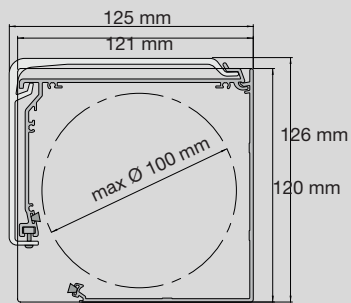

Fyrkantig kassett

Kulkedja
Motor
Profilfärg: Vit, grå
OBS! Endast 4-kants underlist

Kulkedja:

Minbredd 70 cm
Maxbredd 450 cm*
Maxhöjd 400 cm 11 m²

Motor:

Minbredd 70 cm
Maxbredd 450 cm*
Maxhöjd 400 cm 11 m²