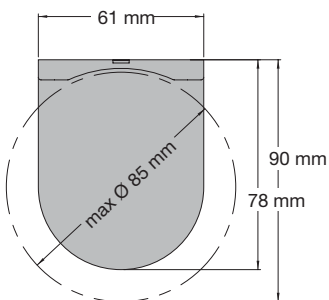

Standard

Kulkedja
Motor
Vajer
Profilfärg: Vit, grå, svart

Kulkedja:
Minbredd 60 cm
Maxbredd 350 cm
Maxhöjd 300 cm* 9m²
Seriekoppling: max 2 enhet*
max 6 m*/10m²

Motor:
Minbredd 61 cm
Maxbredd 340 cm*
Maxhöjd 300 cm* 9m²
Seriekoppling: max 3 enhet*
max 9 m*/20m²

Minsta mått motor
Sonesse 28 WF RTS 61 cm
Sonesse 30 WF RTS 67 cm
Sonesse 40 65 cm