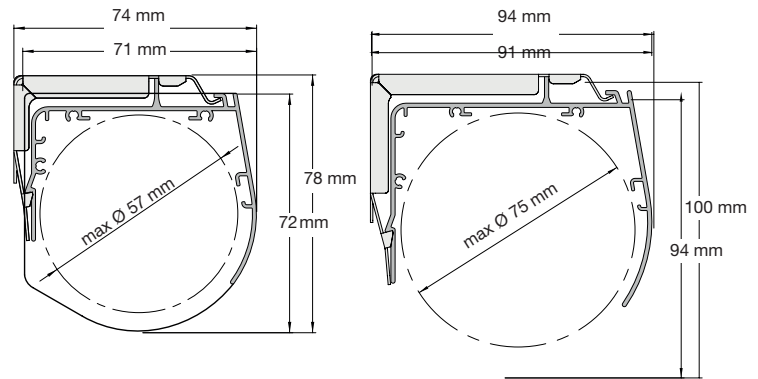

Montagelist Small
Kulkedja
Motor

Montagelist Medium
Kulkedja
Motor

Semikassett Small
Kulkedja
Motor

Semikassett Medium
Kulkedja
Motor

Kulkedja:
Minbredd 30 cm
Maxbredd 240 cm*
Maxhöjd 240 cm* 5,7 m²
Motor:
Minbredd 61 cm
Maxbredd 240 cm*
Maxhöjd 240 cm * 5,7 m²

Kulkedja:
Minbredd 50 cm
Maxbredd 240 cm*
Maxhöjd 400 cm 7,2 m²
Motor:
Minbredd 61 cm
Maxbredd 240 cm*
Maxhöjd 400 cm 7,2 m²

Kulkedja:
Minbredd 30 cm
Maxbredd 240 cm*
Maxhöjd 240 cm* 5,7 m²
Motor:
Minbredd 61 cm
Maxbredd 240 cm*
Maxhöjd 240 cm * 5,7 m²

Kulkedja:
Minbredd 50 cm
Maxbredd 240 cm*
Maxhöjd 400 cm 7,2 m²
Motor:
Minbredd 61 cm
Maxbredd 240 cm*
Maxhöjd 400 cm 7,2 m²