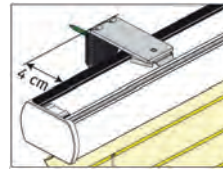

Väggmontage, 40 mm