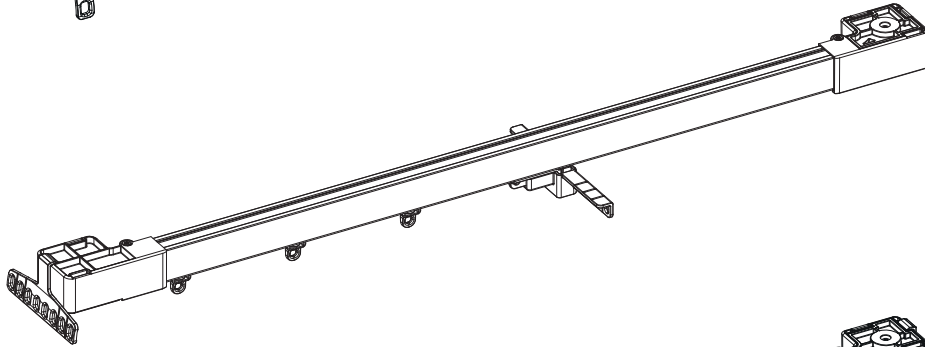

Riviera gardinskena med waveglid