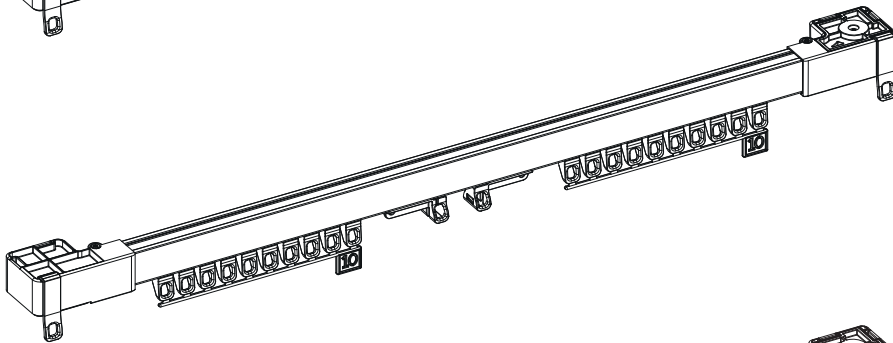

Riviera gardinskena med mittöppning och std.glid.