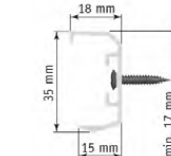

Tillval: Sidogeyder för A & B modeller

Frihängande
AO 20 mm

Frihängande
AO 32 mm

AE-motoriserad
AK-kulkedjereglage

S1 endast vit

Skrivas i sida eller
bakåt.

S3 endast vit

Skrivas i sida.

Modell AB10 Lite-Rise, AU10 SmartCord

Tillval: Handtag & dragstav till AB10 Lite-Rise

Höjd: 37 mm inkl fäste
Djup: 52 mm inkl fäste

2 x Handtag per skena
vid bredd 120 cm eller
mindre. Reglagestav ej
möjlig!