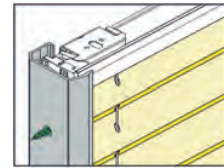

Tillval: Sidogeyder för A & B modeller

Frihängande
AO 20 mm

Frihängande
AO 32 mm

AE-motoriserad
AK-kulkedjereglage

S1 endast vit

Skrivas i sida eller
bakåt.

S3 endast vit

Skrivas i sida.