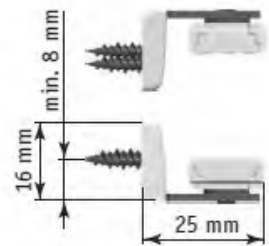

- Handtag*

* Dragstav finns som tillbehör, observera att BB modeller då levereras med ställbart PVC-handtag, se modell förteckning. Hållavstånd och håldiameter anpassas för respektive vävskvalitet. Avsteg från rekommenderade mått görs i samråd med RIVIERA.

Ställbart PVC-handtag används
till dragstav.

BB24 standard

Avstånd glasyta till
skruv minst 13 mm c/c.

BB24 med vägginkel

Vägginkel till BB24
2978240155 - vit
2978241858 - svart
2978247199 - grå

Tillval: Tru-Fit & dragstav

Smala sidolister som
fästes på fönstret
med dubbelhäftande
tejp, inga borrhål i
fönstret.

Dragstav när man inte
når handtaget.
40050 (100cm) R40051
(200cm)
Ställbart PVC-handtag
används till dragstav
dock ej till modell PB10