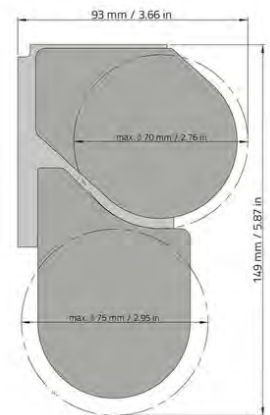

Kulkedja:
Minbredd 60 cm
Maxbredd 340 cm
Maxhöjd 300 cm* 9m²
Seriekoppling: max 2 enhet*
max 6 m*/10m²

Motor:
Minbredd 61 cm
Maxbredd 340 cm*
Maxhöjd 300 cm* 9m²

Minsta mått motor
Sonesse 28 WF RTS 61 cm
Sonesse 30 WF RTS 67 cm
Sonesse 40 65 cm