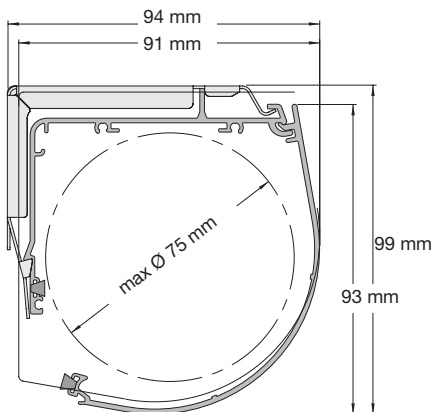

Nischmontering MEDIUM, LARGE

5 mm skruv
med försänkt
skalle
rekommenderas