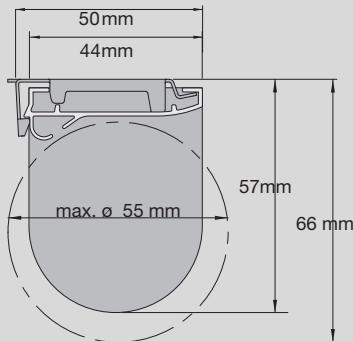

Kulkedja:
Minbredd 40 cm
Maxbredd 240 cm
Maxhöjd 250 cm* 6m²
Motor:
Minbredd 42 cm
Maxbredd 240 cm
Maxhöjd 250 cm* 6m²
Minsta mått motor
Roll-up 24 WF RTS 55 cm
Sonesse 28 WF RTS 42 cm
Roll up 28 WT 42 cm
Softraisefjäder:
Minbredd 68 cm
Maxbredd 200 cm
Maxhöjd 175 cm* 3,5m²

Semikassett
Kulkedja
Softraisefjäder
Motor
Vajer