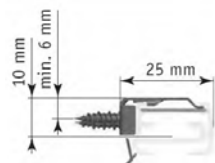

Modell AE motor, AK kulkedja:

Tillval: Sidogeyder för A & B modeller

Frihängande
AO 20 mm