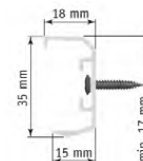

RIVIERA

B

OBS. inkl. moms

LINSPÄNDA

20, 25, 32 mm plissé- och duettegardiner

Handtag:

Aluminiumhandtag
följer profilmfärg.
2977410155 vit
2977417060 grå
2977411858 svart

Dubbla handtag vid
bredd över 80 cm.

Ställbart PVC-handtag används
till dragstav.

BB24 standard

Avstånd glasyta till
skruv minst 13 mm c/c.

BB24 med vägginkel

Vägginkel till BB24
2978240155 - vit
2978241858 - svart
2978247199 - grå

Tillval: Tru-Fit & dragstav

Smala sidolister som
fästes på fönstret
med dubbelhäftande
tejp, inga borrhål i
fönstret.

Dragstav när man inte
når handtaget.
40050 (100cm) R40051
(200cm)
Ställbart PVC-handtag
används till dragstav
dock ej till modell PB10

Tillval: Sidogeyder för A- & B modeller

S1 endast vit
Skrivas i sida eller
bakåt. **EJ** för 32 mm.

S3 endast vit
Skrivas i sida.