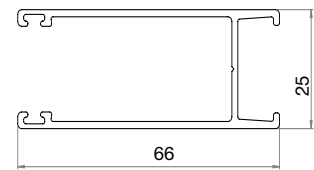

Fyrkantig kassett med sidolister

Profilfärg: Vit
OBS! Endast 4-kants underlist