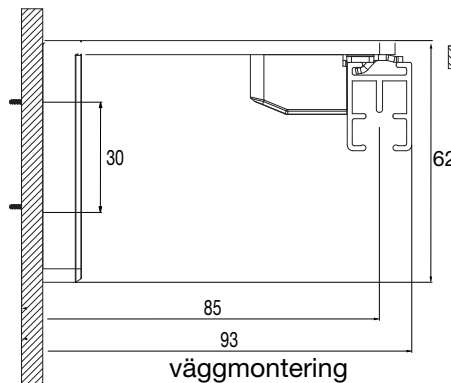

väggmontering