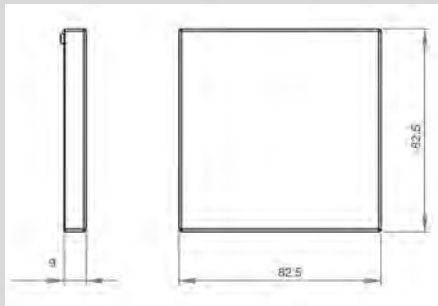

Kulkedja:
Minbredd 60 cm
Maxbredd 340 cm
Maxhöjd 300 cm* 9m²
Seriekoppling: max 2 enhet*
max 6 m*/10m²

Motor:
Minbredd 61 cm
Maxbredd 340 cm*
Maxhöjd 300 cm* 9m²

Minsta mått motor
Sonesse 28 WF RTS 61 cm
Sonesse 30 WF RTS 67 cm
Sonesse 40 65 cm

Dubbel Day/Night
Kulkedja
Motor

- övre gardin, överrullad
- undre gardin, underrullad