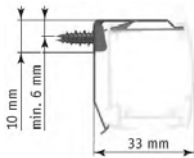

AE-motoriserad
AK-kulkedjereglage