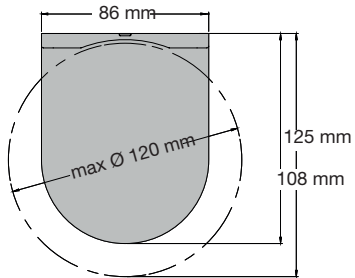

Standard

Kulkedja
Motor
Vev
Vajer
Profilfärg: Vit, grå, svart

Kulkedja:

Minbredd 70 cm
Maxbredd 450 cm*
Maxhöjd 400 cm 9 m²
Seriekoppling: max 2 enheter*
max 6 m*/10 m²

Motor:

Minbredd 70 cm
Maxbredd 450 cm*
Maxhöjd 400 cm 11 m²
Seriekoppling: max 3 enheter*
max 9 m*/20m²

Vev:

Minbredd 70 cm
Maxbredd 450 cm*
Maxhöjd 400 cm 11 m²
Seriekoppling: max 3 enheter*
max 9 m*/20m²