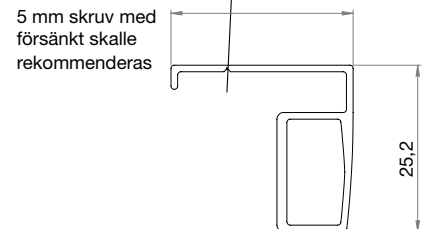

Fyrkantig kassett med sidolister

Profilfärg: Vit
OBS! Endast 4-kants underlist

Vävmått: **Kulkedja:** totalmått -3,6cm **Motor 40:** totalmått -4,2cm *anpassas efter vävens mått och tjocklek