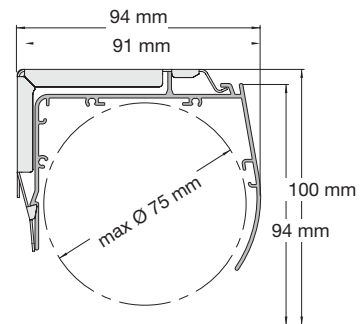

Semikassett

Kulkedja
Motor
Vajer
Profilfärg: Vit, grå

Kulkedja:
Minbredd 60 cm
Maxbredd 340 cm
Maxhöjd 300 cm* 9m²
Seriekoppling: max 2 enhet*
max 6 m*/10m²

Motor:
Minbredd 61 cm
Maxbredd 350 cm*
Maxhöjd 300 cm* 9m²
Seriekoppling: max 3 enhet*
max 9 m*/20m²

Minsta mått motor
Sonesse 28 WF RTS 61 cm
Sonesse 30 WF RTS 67 cm
Sonesse 40 65 cm

Vävmått: **Kulkedja:** totalmått -3,6cm **Motor 40:** totalmått -4,2cm **Motor Li-ion:** totalmått -3,6cm *anpassas efter vävens mått och tjocklek