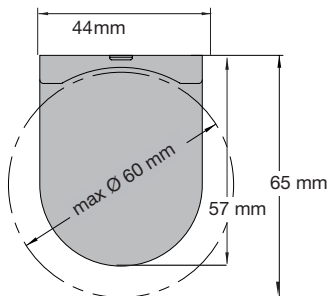

Kulkedja:
Minbredd 40 cm
Maxbredd 240 cm
Maxhöjd 250 cm* 6m²
Motor:
Minbredd 42 cm
Maxbredd 240 cm
Maxhöjd 250 cm* 6m²
Minsta mått motor
Roll-up 24 WF RTS 55 cm
Sonesse 28 WF RTS 42 cm
Roll up 28 WT 42 cm
Softraisefjäder:
Minbredd 68 cm
Maxbredd 200 cm
Maxhöjd 175 cm* 3,5m²

Montagelist
Kulkedja
Softraisefjäder
Motor
Vajer