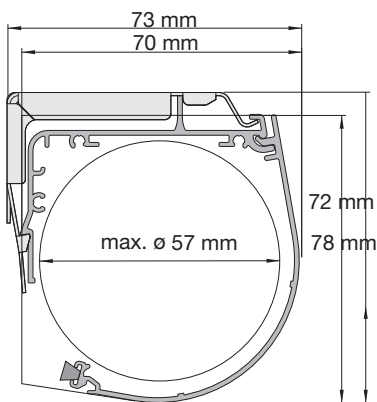

Kulkedja:
Minbredd 40 cm
Maxbredd 240 cm
Maxhöjd 250 cm* 6m²
Motor:
Minbredd 42 cm
Maxbredd 240 cm
Maxhöjd 250 cm* 6m²
Minsta mått motor
Roll-up 24 WF RTS 55 cm
Sonesse 28 WF RTS 42 cm
Roll up 28 WT 42 cm

Kassett med sidolist
Kulkedja
Motor
OBS! Endast vit!