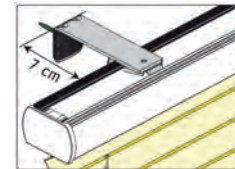

Tillval väggbeslag

Takmontage, diikt.

Väggmontage, 5 mm

Väggmontage, 40 mm

Väggmontage, 70 mm

Antal beslag:

Bredd cm	0-80	81-150	151-220	221-230
	2	3	4	5

Modell AE motor, AK kulkedja: