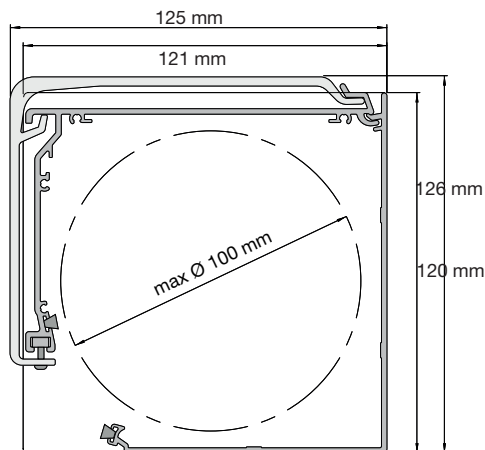

Nischmontering MEDIUM, LARGE

5 mm skruv
med försänkt
skalle
rekommenderas