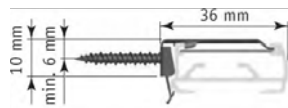

Frihängande
AO 32 mm