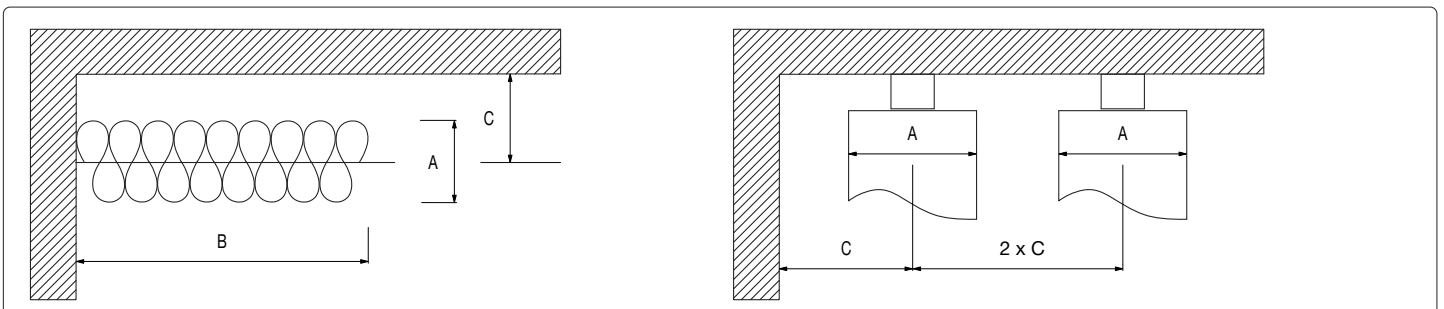

Vågdjup wavegardiner

Samtliga mått angivna i cm.

Riviera Gardinskena

Pris avser skena. Beslag och motor tillkommer.

BREDD

100	150	200	250	300	350	400	450	500	550	600	650	700	750	800	850	900	950	1000
2 325	2 618	2 934	3 275	3 497	3 718	3 940	4 338	4 569	4 801	5 155	5 625	5 867	6 108	6 349	6 590	6 832	7 073	7 314