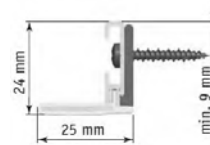

Tillval: Sidogeyder för A & B modeller

Frihängande
AO 20 mm

Frihängande
AO 32 mm

AE-motoriserad
AK-kulkedjereglage

S1 endast vit

Skrivas i sida eller
bakåt.

S3 endast vit

Skrivas i sida.

Modell AB10 Lite-Rise, AU10 SmartCord

Tillval: Handtag & dragstav till AB10 Lite-Rise

Höjd: 37 mm inkl fäste
Djup: 52 mm inkl fäste

2 x Handtag per skena
vid bredd 120 cm eller
mindre. Reglagestav ej
möjlig!