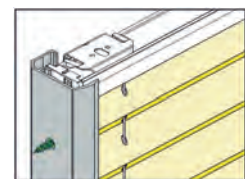

S1 endast vit
Skrivas i sida eller
bakåt. **EJ** för 32 mm.

S3 endast vit
Skrivas i sida.