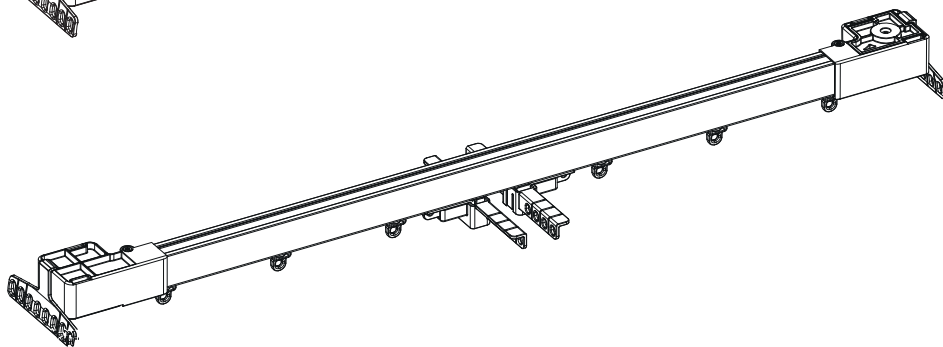

Riviera gardinskena med mittöppning och waveglid.