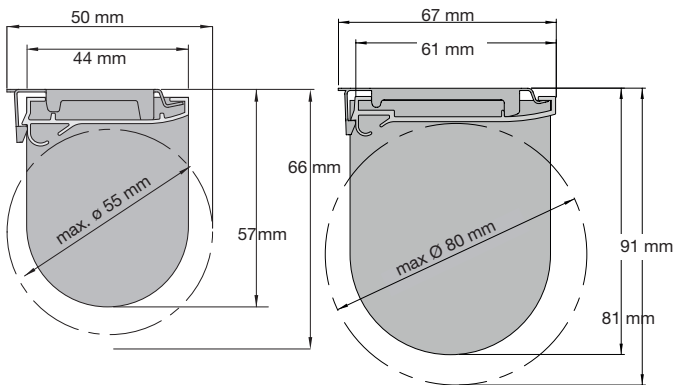

Montagelist Small
Kulkedja
Motor

Montagelist Medium
Kulkedja
Motor

Semikassett Small
Kulkedja
Motor

Semikassett Medium
Kulkedja
Motor

Kulkedja:
Minbredd 30 cm
Maxbredd 240 cm*
Maxhöjd 240 cm* 5,7 m²
Motor:
Minbredd 61 cm
Maxbredd 240 cm*
Maxhöjd 240 cm * 5,7 m²

Kulkedja:
Minbredd 50 cm
Maxbredd 240 cm*
Maxhöjd 400 cm 7,2 m²
Motor:
Minbredd 61 cm
Maxbredd 240 cm*
Maxhöjd 400 cm 7,2 m²

Kulkedja:
Minbredd 30 cm
Maxbredd 240 cm*
Maxhöjd 240 cm* 5,7 m²
Motor:
Minbredd 61 cm
Maxbredd 240 cm*
Maxhöjd 240 cm * 5,7 m²

Kulkedja:
Minbredd 50 cm
Maxbredd 240 cm*
Maxhöjd 400 cm 7,2 m²
Motor:
Minbredd 61 cm
Maxbredd 240 cm*
Maxhöjd 400 cm 7,2 m²