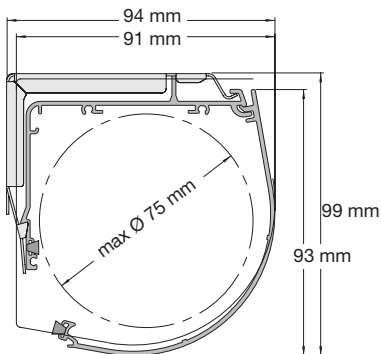

Kulkedja:
Minbredd 60 cm
Maxbredd 350 cm
Maxhöjd 300 cm* 9m²
Seriekoppling: max 2 enhet*
max 6 m*/10m²

Motor:
Minbredd 61 cm
Maxbredd 350 cm*
Maxhöjd 300 cm* 9m²
Seriekoppling: max 3 enhet*
max 9 m*/20m²

Minsta mått motor
Sonesse 28 WF RTS 61 cm
Sonesse 30 WF RTS 67 cm
Sonesse 40 65 cm

Täckfront "Facia"
Kulkedja
Motor
Profilfärg: vit
OBS! Endast UR