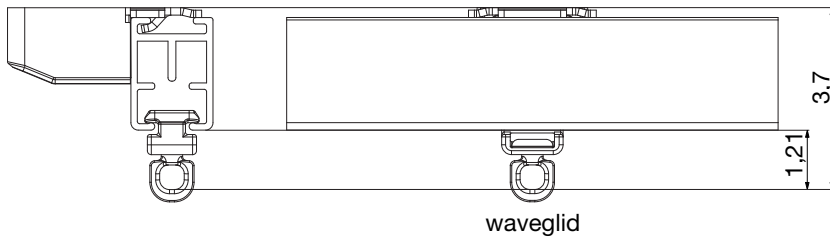

Minsta mått skena	Maxmått skena	Maxvikt / m skena	Maxvikt / skena
CM36	40	1000	2,5 kg	25 kg

Antal beslag per skena (avrunda uppåt):
Bredd-20/50+1 (maxavstånd 50 cm)

Specifikation glid:

Specifikation wavegardin:

Avstånd waveglid	Avstånd gardinkrokar	Avstånd	~ totalB = tygB x nedan	Vågdjup (A)	Vågbredd (B)	Minsta avstånd (C)
		cm		cm	cm	cm
		14	2.1	14	18 per meter skena inkl avslut.	9
		16	2.3	16	18 per meter skena inkl avslut.	10

Vågdjup wavegardiner