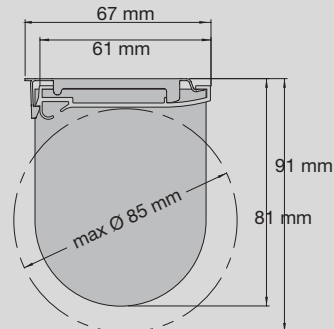

Montagelist

Kulkedja
Motor
Vajer
Profilfärg: Vit, grå, svart

Kulkedja:
Minbredd 60 cm
Maxbredd 350 cm
Maxhöjd 300 cm* 9m²
Seriekoppling: max 2 enhet*
max 6 m*/10m²

Motor:
Minbredd 61 cm
Maxbredd 350 cm*
Maxhöjd 300 cm* 9m²

Minsta mått motor
Sonesse 28 WF RTS 61 cm
Sonesse 30 WF RTS 67 cm
Sonesse 40 65 cm