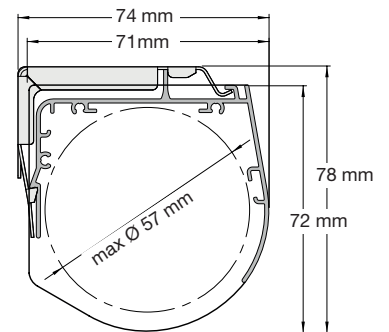

Kulkedja:
Minbredd 40 cm
Maxbredd 240 cm
Maxhöjd 250 cm* 6m²
Motor:
Minbredd 42 cm
Maxbredd 240 cm
Maxhöjd 250 cm* 6m²
Minsta mått motor
Roll-up 24 WF RTS 55 cm
Sonesse 28 WF RTS 42 cm
Roll up 28 WT 42 cm
Softraisefjäder:
Minbredd 68 cm
Maxbredd 200 cm
Maxhöjd 175 cm* 3,5m²

Vävmått: **Kulkedja:** totalmått -3,4 cm **Motor:** totalmått - 3,6 cm Roll-up 28 WT - 4,0 cm **Fjäder:** totalmått - 3,4 cm
*anpassas efter vävens mått och tjocklek