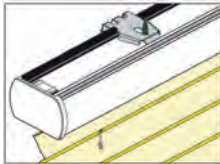

Kombibeslag – standard

Tillval väggbeslag

Takmontage, diikt.