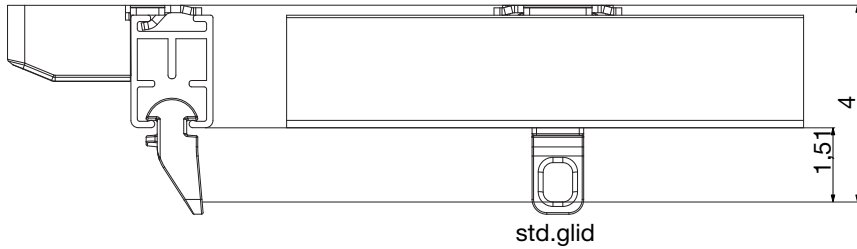

Minsta mått skena	Maxmått skena	Maxvikt / m skena	Maxvikt / skena
CM36	40	1000	2,5 kg	25 kg

Antal beslag per skena (avrunda uppåt):
Bredd-20/50+1 (maxavstånd 50 cm)

Specifikation glid:

Specifikation wavegardin:

Avstånd waveglid	Avstånd gardinkrokar	Avstånd	~ totalB = tygB x nedan	Vågdjup (A)	Vågbredd (B)	Minsta avstånd (C)
		cm		cm	cm	cm
		14	2.1	14	18 per meter skena inkl avslut.	9
		16	2.3	16	18 per meter skena inkl avslut.	10

Vågdjup wavegardiner