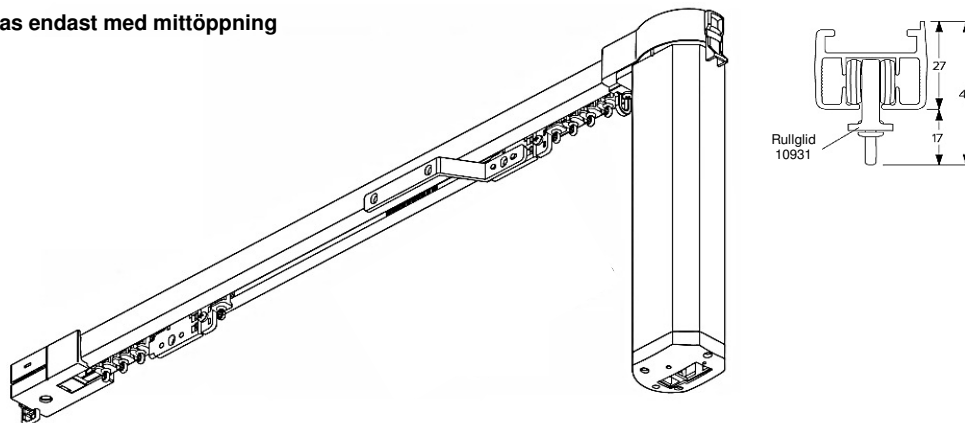

26% rabatt ska dras av på angivna priser

Eldrag

Motoriserad skena för medeltunga gardinupsättningar med Wave eller veckband. Utförande i vitlack

SG 5100

B 31 x H 27mm
Maxlängd: 6m
Minsta böjradie 300mm
Maxvikt 25kg

Silent Gliss motorskena 5100. För tak- eller väggmontering

10943 Skarvstycke

333 /st

Skenan har "touch and go" funktion, vilket innebär att gardinen startar när man drar lätt i textilen.

Systemet levereras med sido- eller mittöppning.

Motor 5190 240 V AC med inbyggd radiomottagare.

Pris pr. m skena inkl 10 rullglid/m, takfästen 10926

inkl. motor 5190 (ev fjärrkontroll tillkommer)

Prisexempel komplett skena inkl rullglid 10931

Längd cm	140	180	220	260	300	340	380	420	460	500	540	600
Standard	8 671	9 034	9 398	9 761	10 124	10 487	10 850	11 214	11 577	11 940	12 303	12 848

Prisexempel komplett skena inkl Waveglid 60mm 10906 eller 80mm 10905

Wave	9 404	9 837	10 271	10 704	11 137	11 570	12 003	12 437	12 870	13 303	13 736	14 386

Wave 60 mm levereras endast med mittöppning

Tillbehör:

Fjärrkontroll	Pris/st
10946 1 kanal	954
10947 2+1 kanal	1065
10948 6+1 kanal	1173

Väggfast fjärrkontroll

	Pris/st
10949 1-kanal	793
10950 2 kanal	847
10951 5+1 kanal	902
5190 Motor	4648
5193 Motor mains	3030
Pristillägg motor 5192 24 V DC	1079
10926 Takfästen	82
10931 Rullglid /st	16 st
10905 Waveglid 80mm	392 m

Belastningstabell för SG 5100 - Max kg

Rullglid	3 m	6 m	Waveglid	3 m	6 m
	20	25		20	20
	20	25		20	20
	20	17		18	14
	20	17		18	14
	15	13		12	10
	15	13		12	10
	12	10		10	9
	12	10		10	9

Smartfix väggvinklar, se sida 10