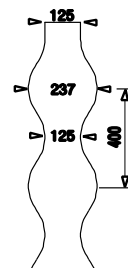

89 mm system		Multi Visio, Multi Shadow										
Höjd:	Bredd:	100 cm	120 cm	140 cm	160 cm	180 cm	200 cm	220 cm	240 cm	260 cm	280 cm	300 cm
129 cm		12 005	13 621	15 871	18 122	19 738	21 988	24 239	25 855	28 105	30 357	31 973
152 cm		12 351	13 967	16 275	18 584	20 257	22 566	24 875	26 547	28 856	31 164	32 838
176 cm		12 523	14 197	16 564	18 929	20 603	22 970	25 278	27 009	29 318	31 684	33 357
199 cm		12 812	14 544	16 968	19 391	21 123	23 489	25 913	27 644	30 068	32 492	34 224
223 cm		13 101	14 890	17 313	19 796	21 585	24 066	26 547	28 279	30 761	33 242	35 031
246 cm		13 274	15 121	17 602	20 142	21 930	24 470	26 951	28 741	31 280	33 819	35 609
270 cm		13 563	15 410	18 006	20 603	22 450	24 989	27 587	29 434	32 030	34 569	36 416
293 cm		13 852	15 755	18 411	21 007	22 912	25 566	28 221	30 068	32 722	35 378	37 225
317 cm		14 659	16 679	19 449	22 277	24 297	27 067	29 895	31 915	34 685	37 512	39 475

Höjd:	Bredd:	320 cm	340 cm	360 cm	380 cm
129 cm		34 224	36 474	38 090	40 341
152 cm		35 147	37 455	39 128	41 437
176 cm		35 724	38 090	39 764	42 129
199 cm		36 647	39 071	40 802	43 169
223 cm		37 512	39 995	41 726	44 207
246 cm		38 148	40 629	42 418	44 958
270 cm		39 013	41 610	43 457	45 996
293 cm		39 879	42 533	44 380	47 035
317 cm		42 302	45 131	47 093	49 920

127 mm system
Andrea