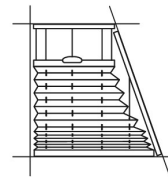

26% rabatt ska dras av på angivna priser

**CEILING
WINDOWS AND
SKYLIGHTS,
INCLINATION
BETWEEN 45°
AND 90° /
SPECIAL SHAPES**

PB60

Standard fitting:	Top / Inside recess fix	Top / Inside recess fix	Top / Inside recess fix	Top / Inside recess fix
Fitting options:	-	-	M1/M2/M3	M1/M2/M3
System options:	-	-	-	-
Operation:	2 handles	2 handles	Handle	Handle
Stacking:	Bottom stack with top headrail on the slope	Bottom stack with top headrail on the slopes	Bottom stack with top headrail on the slopes	Bottom stack with top headrail on the slopes

Standard fitting:	Top / Inside recess fix	Top / Inside recess fix
Fitting options:	-	-
System options:	-	-
Operation:	Handle	Handle
Stacking:	Bottom stack with top headrail on the slope	Bottom stack with top headrail on the slopes

- With permanent steel wire tensioning
- Inclination between 45° and 90° (= horizontal)
- Attention! Please note the minimum and maximum measurement restrictions in the tables on pages 6 / 7!