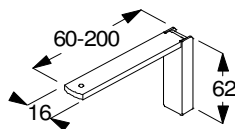

Böjttyp B över 5,5m, räkna på böjkostnad x2. 11m böjkostnad x3 osv
Nettopris Mall/CAD-kostnad 850 kr /st

26% rabatt ska dras av på angivna priser

Profiler / längder

Se pristillägg för kapade profiler **

System	Profil	Kapade profiler Pris / m **	Pris / m 25 X 6m	Pris / m 50 X 6m	Pris / m 100 X 6m *
SG 1011	SG 1011	185	147	132	
SG 1012	SG 1012	177	137	125	
SG 1015	SG 1003	308	234	211	
SG 1020	SG 6822	246	190	171	
SG 1060	SG 1060	131	103	92	
SG 1070	SG 1071	232	182	164	
SG 1080	SG 1080	117	93	85	81
SG 1090	SG 1090	137	111	101	
SG 6010	SG 6010	205	150	135	129
SG 6100	SG 6101	287	221	199	190
SG 6243	SG 6243	205	159	144	
SG 6250	SG 11220	123	102	92	
SG 6380	SG 6380	239	188	169	162
SG 6465	SG 6466	150	119	107	
SG 6465 Infällnadsprofil	SG 11231	300	227	205	
SG 6475	SG 6475	137	109	99	
SG 6815	SG 6103	607	457	411	
SG 6820	SG 6821	369	284	256	
SG 6840	SG 3841	328	252	228	
SG 6870	SG 11190	362	278	251	
SG 6870 Infällnadsprofil	SG 11230	321	239	215	
SG 6970	SG 10850	423	323	291	
SG 6970 Infällnadsprofil	SG 10862	450	337	304	

** Pristillägg per avkap 30kr / st (nettopris), hålklipp ingår

* Prisavdrag för osilikoniserade längder -3kr/lpm

26% rabatt ska dras av på angivna priser

Smart Fix

Väggmontering av skenor och system

Vinklar för väggmontage. Finns i 3 olika utföranden i varierande längder. Lackerade i vit, silver och svart
 Smartfix Universal - justerbar vinkel med möjlighet att montera parallella skenor.
 Skruvhål döljs av en metallplatta som fästs med magnet på vinkeln.
 Fäste och skruv tillkommer.