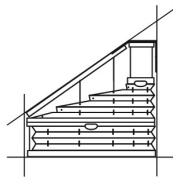

26% rabatt ska dras av på angivna priser

**CEILING
WINDOWS AND
SKYLIGHTS,
INCLINATION
BETWEEN 45°
AND 90° /
SPECIAL SHAPES**

PB40