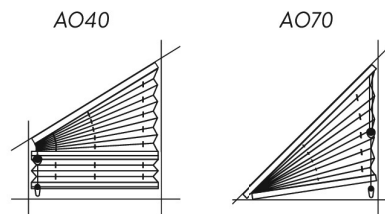

VERTICAL WINDOWS / SPECIAL SHAPES

Standard fitting:	Top / Inside recess fix	Top / Inside recess fix
Fitting options:	M1 / M2 / M3	M1 / M2 / M3
System options:	O6	O6
Operation:	Pull cord with cord lock, only smaller height	Pull cord with cord lock
Stacking:	Top stack, raising to the slope	Top stack, raising to the slope

- Pleated blinds freehanging
- Attention! Please note the minimum and maximum measurement restrictions in the tables on pages 6 / 7!