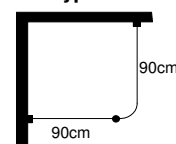

Längd cm	180	200	220	240	260	280	300
SG 6100	2 390	2 471	2 556	2 641	2 726	2 810	2 892
SG 6103	2 968	3 096	3 228	3 359	3 491	3 623	3 751

Typ C

Prisexempel Böjd skena inkl 1st takhängare a 60cm

L - form inkl. 1 böj