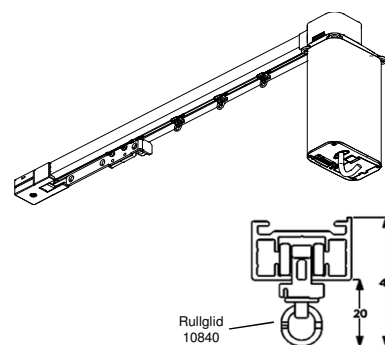

inkl. motor 9060 (ev fjärrkontroll och radiomodul tillkommer)

Prisexempel komplett skena inkl 2C rullglid 10840 / Wave rullglid 60 eller 80mm

Wave 60 mm levereras endast med mittöppning

Längd cm	Standard	Wave	Längd cm	Standard	Wave
100	17 317	18 293	1400	32 488	36 116
200	18 484	19 664	1500	33 655	37 487
300	19 651	21 035	1600	34 822	38 858
400	20 818	22 406	1700	35 989	40 229
500	21 985	23 777	1800	37 156	41 600
600	23 152	25 148	1900	38 323	42 971
700	24 319	26 519	2000	39 490	44 342
800	25 486	27 890	2100	40 657	45 713
900	26 653	29 261	2200	41 824	47 084
1000	27 820	30 632	2300	42 991	48 455
1100	28 987	32 003	2400	44 158	49 826
1200	30 154	33 374	2500	45 325	51 197
1300	31 321	34 745			