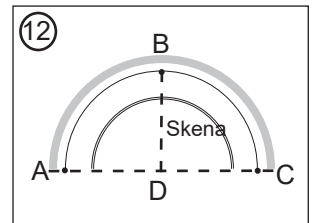

26% rabatt ska dras av på angivna priser

Måttagning och böjning - Anvisningar

Diagram 1 -6 Uppge skenansmått

Instruktioner för mätning

1. Ge alla väggmått t ex A-B, B-C osv
2. Ge alla diagonala mått t ex A-E, A-F

Tilläggsuppgifter

1. Önskad typ av fästen, mått mellan skena och vägg.