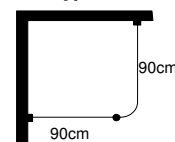

Typ B

Prisexempel Böjd skena inkl 1st takhängare 60cm

L - form inkl. 1 böj

Längd cm	120	140	160	180	200
	2 101	2 140	2 178	2 217	2 252

Typ C

Prisexempel Böjd skena inkl 2st takhängare 60cm

U-form inkl. 2 böjar