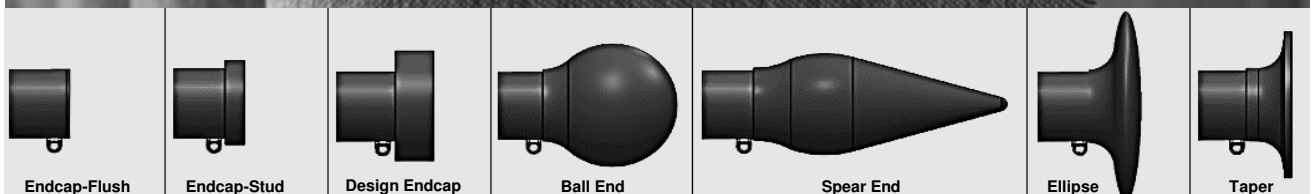

26% rabatt ska dras av på angivna priser

METROPOLE

26% rabatt ska dras av på angivna priser

Gardinstänger - Metropole (S/M)

Dekorativa gardinstänger i flera färger och utföranden. Bred glidkanal 5,4mm som passar till både Wave och klassiska gardinuppsättningar.

SG 7600 (11606p)

B 23 x H 20mm
Minsta böjradie 150mm

Silent Gliss gardinstång för tak- eller väggmontering. Systemet finns i 8 olika färger.

Skarv 6173

89 /st

Pris per skena inkluderar 14 glid/m, 60mm Smart Fix väggvinkel och änddekor

Alternativ vid takmontering top fix 11668 eller minihängare 6175

Prisexempel komplett skena inkl 2C glid 11300 (Silver / White / Matt white / Black)

Längd cm	100	140	180	220	260	300	340	380	420	460	500	540	600
Endcap - Flush	1 412	1 807	2 202	2 596	2 991	3 386	3 781	4 176	4 570	4 965	5 360	5 755	6 347
Endcap - Stud	1 436	1 831	2 226	2 620	3 015	3 410	3 805	4 200	4 594	4 989	5 384	5 779	6 371
Design Endcap	1 768	2 163	2 558	2 952	3 347	3 742	4 137	4 532	4 926	5 321	5 716	6 111	6 703
Ball end	1 890	2 285	2 680	3 074	3 469	3 864	4 259	4 654	5 048	5 443	5 838	6 233	6 825
Spear end	2 228	2 623	3 018	3 412	3 807	4 202	4 597	4 992	5 386	5 781	6 176	6 571	7 163
Ellipse	1 742	2 137	2 532	2 926	3 321	3 716	4 111	4 506	4 900	5 295	5 690	6 085	6 677
Taper	1 762	2 157	2 552	2 946	3 341	3 736	4 131	4 526	4 920	5 315	5 710	6 105	6 697
Antal Smart Fix 60mm 11206	3	3	4	5	5	6	7	7	8	9	9	10	11

Prisexempel komplett skena inkl 2C glid 11300 (Antique / Bronze / Charcoal / Taupe)

Längd cm	100	140	180	220	260	300	340	380	420	460	500	540	600
Endcap - Flush	1 541	1 977	2 414	2 850	3 287	3 723	4 159	4 596	5 032	5 469	5 905	6 341	6 996
Endcap - Stud	1 577	2 013	2 450	2 886	3 323	3 759	4 195	4 632	5 068	5 505	5 941	6 377	7 032
Design Endcap	1 897	2 333	2 770	3 206	3 643	4 079	4 515	4 952	5 388	5 825	6 261	6 697	7 352
Ball end	2 019	2 455	2 892	3 328	3 765	4 201	4 637	5 074	5 510	5 947	6 383	6 819	7 474
Spear end	2 357	2 793	3 230	3 666	4 103	4 539	4 975	5 412	5 848	6 285	6 721	7 157	7 812
Ellipse	1 871	2 307	2 744	3 180	3 617	4 053	4 489	4 926	5 362	5 799	6 235	6 671	7 326
Taper	1 891	2 327	2 764	3 200	3 637	4 073	4 509	4 946	5 382	5 819	6 255	6 691	7 346
Antal Smart Fix 60mm 11206	3	3	4	5	5	6	7	7	8	9	9	10	11

Pristillägg 2C Waveglid 60/80mm

Längd cm	100	140	180	220	260	300	340	380	420	460	500	540	600
Wave	305	365	425	485	545	605	665	725	785	845	905	965	1 055

SG 7605 (6101p)

B 14 x H 36mm
Minsta böjradie 200mm

Silent Gliss gardinstång för tak- eller väggmontering. Systemet finns i 8 olika färger.

Skarv 6112

188 /st

Pris per skena inkluderar 14 glid/m, 60mm Smart Fix väggvinkel och ändskydd 11601/11611

Alternativ vid takmontering top fix 11668 eller minihängare 6175

Prisexempel komplett skena inkl 2C glid 11300 (Silver / White / Matt white / Black)

Längd cm	100	140	180	220	260	300	340	380	420	460	500	540	600
Ändskydd -Flush	1 437	1 820	2 203	2 587	2 970	3 353	3 736	4 119	4 503	4 886	5 269	5 652	6 227
Ändskydd -Stud	1 451	1 834	2 217	2 601	2 984	3 367	3 750	4 133	4 517	4 900	5 283	5 666	6 241
Antal Smart Fix 60mm 11206	3	3	4	4	5	5	6	7	7	8	8	9	10

Prisexempel komplett skena inkl 2C glid 11300 (Antique / Bronze / Charcoal / Taupe)

Längd cm	100	140	180	220	260	300	340	380	420	460	500	540	600
Ändskydd -Flush	1 616	2 071	2 526	2 980	3 435	3 890	4 345	4 800	5 254	5 709	6 164	6 619	7 301
Ändskydd -Stud	1 638	2 093	2 548	3 002	3 457	3 912	4 367	4 822	5 276	5 731	6 186	6 641	7 323
Antal Smart Fix 60mm 11206	3	3	4	4	5	5	6	7	7	8	8	9	10

Pristillägg 2C Waveglid 60/80mm

Längd cm	100	140	180	220	260	300	340	380	420	460	500	540	600
Wave	305	365	425	485	545	605	665	725	785	845	905	965	1 055