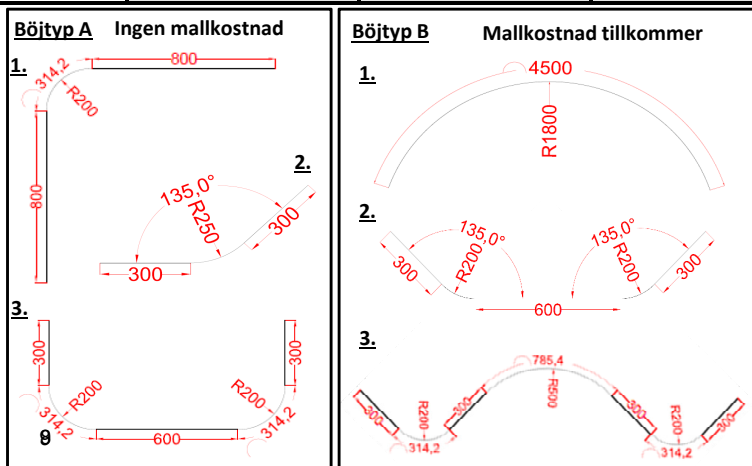

Ingen mall/cadkostnad vid Standard Böjttyp A enligt följande:

- Vinkel = max 90° 2 böjar i samma riktning (u-form)
- Vinkel = 135° max 1 böj i samma riktning

Vid följade exempel för typ A& B debiteras mall/cad:

- Vinkel = 90° 2 eller fler böjar i olika riktningar
- Vinkel = 135° vid mer än en böj oavsett riktning
- När vinkeln inte är 90°/135°
- Olika radier eller vinklar i en och samma profil
- När radien är större än min radie(kolumn B)

Böjttyp B över 5,5m, räkna på böjkostnad x2. 11m böjkostnad x3 osv
Nettopris Mall/CAD-kostnad 850 kr /st