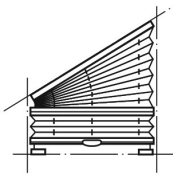

26% rabatt ska dras av på angivna priser

VERTICAL WINDOWS UP TO 15° INCLINATION / SPECIAL SHAPES

BB40