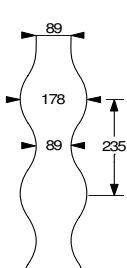

89 mm system
Andrea

89 mm system		Multi Visio, Multi Shadow										
Höjd:	Bredd:	100 cm	120 cm	140 cm	160 cm	180 cm	200 cm	220 cm	240 cm	260 cm	280 cm	300 cm
129 cm		12 005	13 621	15 871	18 122	19 738	21 988	24 239	25 855	28 105	30 357	31 973
152 cm		12 351	13 967	16 275	18 584	20 257	22 566	24 875	26 547	28 856	31 164	32 838
176 cm		12 523	14 197	16 564	18 929	20 603	22 970	25 278	27 009	29 318	31 684	33 357
199 cm		12 812	14 544	16 968	19 391	21 123	23 489	25 913	27 644	30 068	32 492	34 224
223 cm		13 101	14 890	17 313	19 796	21 585	24 066	26 547	28 279	30 761	33 242	35 031
246 cm		13 274	15 121	17 602	20 142	21 930	24 470	26 951	28 741	31 280	33 819	35 609
270 cm		13 563	15 410	18 006	20 603	22 450	24 989	27 587	29 434	32 030	34 569	36 416
293 cm		13 852	15 755	18 411	21 007	22 912	25 566	28 221	30 068	32 722	35 378	37 225
317 cm		14 659	16 679	19 449	22 277	24 297	27 067	29 895	31 915	34 685	37 512	39 475

Höjd:	Bredd:	320 cm	340 cm	360 cm	380 cm
129 cm		34 224	36 474	38 090	40 341
152 cm		35 147	37 455	39 128	41 437
176 cm		35 724	38 090	39 764	42 129
199 cm		36 647	39 071	40 802	43 169
223 cm		37 512	39 995	41 726	44 207
246 cm		38 148	40 629	42 418	44 958
270 cm		39 013	41 610	43 457	45 996
293 cm		39 879	42 533	44 380	47 035
317 cm		42 302	45 131	47 093	49 920