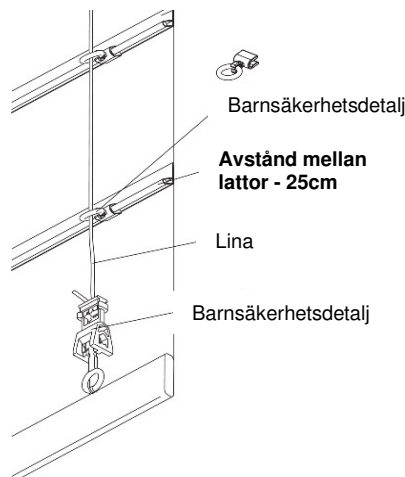

Längd cm	60	80	100	120	140	160	180	200	220	240	260	280	300
	1 920	2 114	2 307	2 500	2 694	2 887	3 081	3 274	3 467	3 661	3 854	4 048	4 241
Antal uppdrag	3	4	4	5	6	6	7	8	7	9	10	10	11

SG 2320 (S/M)

Profil B 42x H 38mm
Maxbredd: 300cm. Höjd 300cm
Maxvikt: 2,5kg inkl textil, latta och tyngdprofil

Kedjemanövrerat hissgardinsystem med kassett i vit RAL 9016

För vägg- eller takmontage. Kan levereras med sidewire för extra stabilitet

Pris inkl takbeslag 2616, tyngdprofil 2004. Pristillägg för latta, se under tillbehör

Utväxling 1:1

Prisexempel

Längd cm	60	80	100	120	140	160	180	200	220	240	260	280	300
	2 029	2 269	2 509	2 749	2 989	3 229	3 469	3 709	3 949	4 189	4 429	4 669	4 909
Antal uppdrag	4	4	4	4	6	6	6	6	7	8	8	9	10

SG 2305 (M)

Profil B 36x H 38mm
Maxbredd:300cm.Höjd 340cm
Maxvikt: 4kg inkl textil, latta och tyngdprofil

Kedjemanövrerat hissgardinsystem med kassett i vit **RAL 9016** och svart **RAL 9005**.

Systemet har en speciell teknik med integrerad barnsäkring i form av en magnetisk brytmekanism

För vägg- eller takmontage.

Pris inkl takbeslag 2302, tyngdprofil 2004. Pristillägg för latta, se under tillbehör

Utväxling 4:1

Prisexempel

Längd cm	60	80	100	120	140	160	180	200	220	240	260	280	300
	2 427	2 677	2 926	3 175	3 425	3 674	3 924	4 173	4 422	4 672	4 921	5 171	5 420
Antal uppdrag	3	3	4	5	5	6	7	7	8	8	9	10	10

Tillbehör

Lattor, pris per meter

	Pris
2135 3mm stål	310
2137 4mm glasfiber	103
2144 8mm alu	212

Sidewire pris/system

2004 Tyngdprofil pris/m	450
4845 Kulkedja av stål	176
3340 Linlod	89
	140

För tabell med antal lattor/system och pristillägg, se sida 53.