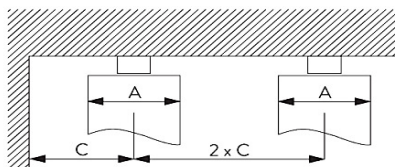

26% rabatt ska dras av på angivna priser

Gardintillbehör

Gardinband på rulle, 50m / rulle

Gardinband	Rynk	Veck	Art nr	Höjd band	Färg	Pris / m
Boogie	50%	1	308009019	50 mm	Transparent	27
	85%	2	305009021			27
	100%	3	308009020			27
Sirtaki	50%	1	308001502	70 mm	Transparent	38
	100%	3	308001503			39
Madison	50%	1	308009016	56 mm	Vit	51
	100%	3	100358600			63
	50%	1	308009017	51 mm	Svart	58
	100%	3	308009018			59
Salzburg	Rynkband	-	100356200	55 mm	Vit	59
Waveband			100634901	75 mm	Transparent	37
			100634903		Svart	48

Wave stack depth - 2C roller / glider cord (standard components)

A = Stack depth
B = Stack size
C = Min. distance

Broms

SG 2256

88 kr/st

Hållare

SG 6365

42 kr/st

Roller / glider cord SG 10852 / 10905	Pockets between hooks	Approx. curtain fullness	Stack depth A	Stack size B*	Min distance C
80	6	~2.1	140	210 per metre of track	90
80	7	~2.3	160	210 per metre of track	100

SG 10852

SG 11302

Roller / glider cord SG 10869 / 10906	Pockets between hooks	Approx. curtain fullness	Stack depth A	Stack size B*	Min distance C
60	4	~2.1	100	260 per metre of track	70
60	5	~2.3	120	260 per metre of track	80

SG 10869

SG 11303

*Stack size B plus 190 mm for each curtain stack!

Krokar:	Pris kr/st	Glid m/krok:	Pris kr/st
3571 Gardinhake	1,32	6094 Trissa med krok	68
3581 Ridåhake	8,82	6098 Trissa med ögla	49
3582 Gardinrynhake	2,54	+5% Svart	
3582-1 Gardinrynhake 100-fp	1,88	+5% Svart	
3599 Gardinveckhake	3,75	+5% Svart	
3599-1 Gardinveckhake 100-fp	2,54	+5% Svart	
		6146 Nylonkrok	3,75
		6146-1 Nylonkrok 100-fp	2,54

Dragstavar:	Pris kr/st	Pris kr/st
10430-01 Dragstav m krok 50cm, vit/grå/svart	208	4083-50 Dragstav Plexi 50cm 27
10431-01 Dragstav m krok 75cm, vit/grå/svart	256	4083-75 Dragstav Plexi 75cm 34
10432-01 Dragstav m krok 100cm, vit/grå/svart	303	4083-100 Dragstav Plexi 100cm 50
10433-01 Dragstav m krok 125cm, vit/grå/svart	351	4083-125 Dragstav Plexi 125cm 72
10434-01 Dragstav m krok 150cm, vit/grå/svart	398	4083-150 Dragstav Plexi 150cm 97