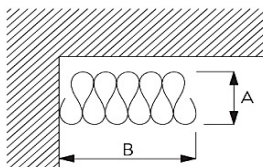

26% rabatt ska dras av på angivna priser

Gardintillbehör

Gardinband på rulle, 50m / rulle

Gardinband	Rynk	Veck	Art nr	Höjd band	Färg	Pris / m
Boogie	50%	1	308009019	50 mm	Transparent	27
	85%	2	305009021			27
	100%	3	308009020			27
Sirtaki	50%	1	308001502	70 mm	Transparent	38
	100%	3	308001503			39
Madison	50%	1	308009016	56 mm	Vit	51
	100%	3	100358600			63
	50%	1	308009017	51 mm	Svart	58
	100%	3	308009018			59
Salzburg	Rynkband	-	100356200	55 mm	Vit	59
Waveband			100634901	75 mm	Transparent	37
			100634903		Svart	48

Wave stack depth - 2C roller / glider cord (standard components)

A = Stack depth
B = Stack size
C = Min. distance

Broms

SG 2256

88 kr/st

Hållare

SG 6365

42 kr/st

Roller / glider cord SG 10852 / 10905	Pockets between hooks	Approx. curtain fullness	Stack depth A	Stack size B*	Min distance C
80	6	~2.1	140	210 per metre of track	90
80	7	~2.3	160	210 per metre of track	100

SG 10852

SG 11302

Roller / glider cord SG 10869 / 10906	Pockets between hooks	Approx. curtain fullness	Stack depth A	Stack size B*	Min distance C
60	4	~2.1	100	260 per metre of track	70
60	5	~2.3	120	260 per metre of track	80

SG 10869

SG 11303

*Stack size B plus 190 mm for each curtain stack!

Krokar:	Pris kr/st	Glid m/krok:	Pris kr/st
3571 Gardinhake	1,32	6094 Trissa med krok	68
3581 Ridåhake	8,82	6098 Trissa med ögla	49
3582 Gardinrynhake	2,54	+5% Svart	
3582-1 Gardinrynhake 100-fp	1,88	+5% Svart	
3599 Gardinveckhake	3,75	+5% Svart	
3599-1 Gardinveckhake 100-fp	2,54	+5% Svart	
		6146 Nylonkrok	3,75
		6146-1 Nylonkrok 100-fp	2,54

Dragstavar:	Pris kr/st	Pris kr/st
10430-01 Dragstav m krok 50cm, vit/grå/svart	208	4083-50 Dragstav Plexi 50cm 27
10431-01 Dragstav m krok 75cm, vit/grå/svart	256	4083-75 Dragstav Plexi 75cm 34
10432-01 Dragstav m krok 100cm, vit/grå/svart	303	4083-100 Dragstav Plexi 100cm 50
10433-01 Dragstav m krok 125cm, vit/grå/svart	351	4083-125 Dragstav Plexi 125cm 72
10434-01 Dragstav m krok 150cm, vit/grå/svart	398	4083-150 Dragstav Plexi 150cm 97