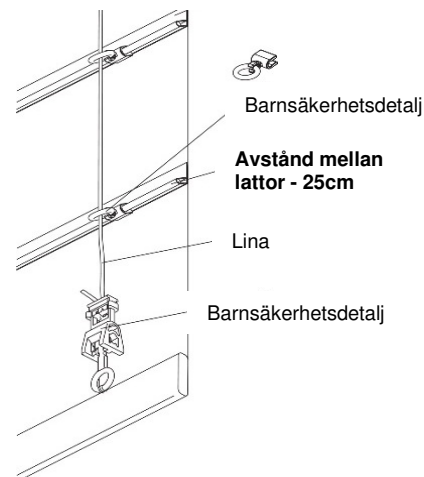

SG 2120 (L)

Profil B 15x H 23mm
Maxbredd: 400cm. Höjd 600cm
Maxvikt: 8kg inkl textil, latta och tyngdprofil

Kedjemanövrerat hissgardinsystem vit RAL 9016

För vägg- eller takmontage.

Pris inkl takbeslag 3603, tyngdprofil 2004. Pristillägg för lattor, se under tillbehör

Utväxling 5:1

Prisexempel

Längd cm	100	125	150	175	200	225	250	275	300	325	350	375	400
	2 570	2 938	3 305	3 673	4 040	4 408	4 775	5 143	5 510	5 878	6 245	6 613	6 980
Antal uppdrag	4	5	6	7	8	9	10	10	11	12	13	14	14

SG 2350 (L)

Profil B 65x H 69mm
Maxbredd: 600cm. Höjd 600cm
Maxvikt: 15kg inkl textil, latta och tyngdprofil

Motoriserat hissgardinsystem med kassett i vit RAL 9016

Standard motor 10322 230V. Tillägg för radiomotor 10323 och fjärrkontroll

För vägg eller takmontage. Kan levereras med sidewire för extra stabilitet

Pris inkl takbeslag 3003, tyngdprofil 2004. Pristillägg för lattor, se under tillbehör

Prisexempel ink. Std motor 10322. Pristillägg för radiomotor SG10323 se under tillbehör

Längd cm	100	150	200	250	300	350	400	450	500	550	600
	9 685	10 657	11 628	12 600	13 571	14 543	15 514	16 486	17 457	18 429	19 400
Antal uppdrag	4	6	6	8	10	11	13	16	17	19	20

Tillbehör

Lattor, pris per meter.

	Pris
2135 3mm stål	310
2137 4mm glasfiber	103
2144 8mm alu	212

Sidewire SG 2350

Pris/system 851

2004 Tyngdprofil pris/m 176

10300 1 kanal 2476

10302 5+1 kanal 3548

10303 10+2+1 kanal 5455

11480 1-kanal vägg 1496

11490 5+1 kanal vägg 2744

10323 Pristillägg radiomotor 1750

För tabell med antal lattor/system och pristillägg, se sida 53.

11251 Serie-50 motor (Smart by Silent Gliss)

Pris på förfrågan