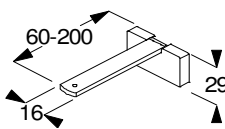

Square Smart Fix