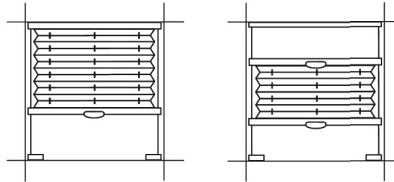

26% rabatt ska dras av på angivna priser

**ROOF AND PIVOT
WINDOWS UP TO
60°
INCLINATION /
RECTANGULAR
SHAPES**

DB10

DB20

Standard fitting:	Top / Inside recess fix	Top / Inside recess fix
Fitting options:	M1/M2/M3	M1/M2/M3
System options:	O1/O2/O3	O1/O2/O3
Operation:	Handle	2 handles
Stacking:	Top stack, with bottom side-guide fixing	At the top and bottom adjustable blind. With top headrail and bottom side-guide fixing

- Pleated blinds with side-guides
- Up to 60° inclination
- Attention! Please note the minimum and maximum measurement restrictions in the tables on pages 6 / 7!