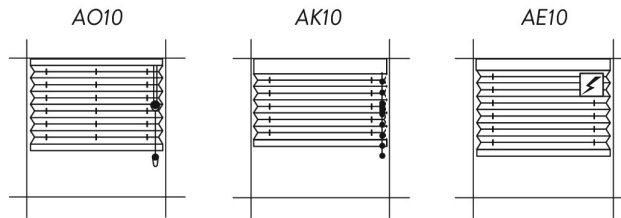

26% rabatt ska dras av på angivna priser

PLEATED BLIND TYPES

VERTICAL WINDOWS / RECTANGULAR SHAPES

Standard fitting:	Top / Inside recess fix	Top / Inside recess fix	Top / Inside recess fix
Fitting options:	M1 / M2 / M3 / M4	M1 / M2 / M3 / M4	M1 / M2 / M3 / M4
System options:	O3 / O6	O5	O2
Operation:	Pull cord with cord lock	Chain with safety retainer. Gear in headrail (34 mm)	Electric. Motor (24 V DC) in headrail (34 mm)
Stacking:	Top stack	Top stack	Top stack

- Pleated blinds freehanging
- Attention! Please note the minimum and maximum measurement restrictions in the tables on pages 6 / 7!