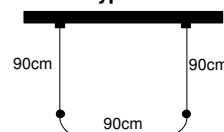

26% rabatt ska dras av på angivna priser

Dusch / Draperi (L)

Silent Gliss 6100/6103, Kraftig skena för gardinuppsättningar, rumsavdelare, vårdmiljöer och omklädningshytter
Fribärande upp till 200 cm. Finns i vit RAL 9016 eller Alu natur.

SG 6100 / SG 6103

B 14 x H 36mm
Böjradie 200mm

B 30 x H 27mm
Böjradie 250mm

Pris pr. m skena inkl 2C glid 11300, 14st/m, krok 6146, stoppfjäder 6086 samt sidofäste 6610 / 6620

Hållklippes i höger sida för möjligheten att ta bort och fylla på glid efter montering.

Typ B / C och D ingår takhängare

Prisexempel Rak skena

Längd cm	100	120	140	160	180	200
SG 6100	1 332	1 416	1 501	1 586	1 671	1 752
SG 6103	1 723	1 854	1 986	2 117	2 249	2 377

Prisexempel Rak skena, 1st takhängare a 60cm

Längd cm	180	200	220	240	260	280	300
SG 6100	2 390	2 471	2 556	2 641	2 726	2 810	2 892
SG 6103	2 968	3 096	3 228	3 359	3 491	3 623	3 751

Prisexempel Böjd skena inkl 1st takhängare a 60cm

L - form inkl. 1 böj

Längd cm	120	150	180	210	240	270	300	330	360	390
SG 6100	2 707	2 833	2 962	3 087	3 213	3 338	3 464	3 593	3 718	3 843
SG 6103	3 458	3 654	3 853	4 049	4 244	4 440	4 636	4 835	5 030	5 226

Typ D

Prisexempel Böjd skena inkl 2st takhängare a 60cm

U-form inkl. 2 böjar

Längd cm	180	210	240	270	300	330	360	390
SG 6100	4 253	4 378	4 504	4 629	4 755	4 884	5 009	5 134
SG 6103	5 457	5 653	5 848	6 044	6 240	6 439	6 634	6 830

Tillbehör

Artikel	Beskrivning	Pris
6190	Takhängare vit/natur 30cm	618 /st
6190	Takhängare vit/natur 60cm	719 /st
6190	Takhängare vit/natur 90cm	849 /st
6175	Minitakhängare vit/natur	132 /st
6195	Hylsa vit/natur till 6190	132 /st
6562	Takhängarrör vit/natur Ø15 mm	303 /m
6160	Profilslutning vit/natur	148 /st
6110	Täcklist vit/natur	189 /m
11301	2C glid	7,40 /st
6094	Trissa m/krok	68 /st
6146	Krok	3,75 /st
6086	Stoppfjäder	22 /st

Pris

6501 V-hängare vit/natur

Minsta höjd V-hängare, 35 cm
Pris på förfrågan

Tillbehör 6100 Vit / Natur