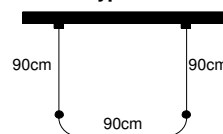

26% rabatt ska dras av på angivna priser

Dusch / Draperi (S)

System för mindre dusch- eller omklädningshytter. Levereras kompletta enligt specifikation nedan. Finns i vit RAL 9016 eller Alu natur.

SG 1080

B 8 x H 23mm
Böjradie 100mm

Pris pr. m skena inkl glid 3533 14st/m, krok 6146, stoppfjäder 3085 samt sidofäste 3618

Hållklippes i höger sida för möjligheten att ta bort och fylla på glid efter montering.

Typ B / C och D ingår takhängare

Prisexempel Rak skena

Längd cm	80	90	100	110	120
	893	910	928	949	966

Prisexempel Rak skena, 1st takhängare 60cm ingår

Längd cm	100	120	140	160	180	200
	1 647	1 685	1 724	1 762	1 801	1 836

Prisexempel Böjd skena inkl 1st takhängare 60cm

L - form inkl. 1 böj

Längd cm	120	140	160	180	200
	2 101	2 140	2 178	2 217	2 252

Prisexempel Böjd skena inkl 2st takhängare 60cm

U-form inkl. 2 böjar

Längd cm	180	200	220	240	260	270
	3 352	3 387	3 426	3 464	3 503	3 520

Typ D

Tillbehör

		Pris
3639	Takhängare vit/natur 30cm	618 /st
3639	Takhängare vit/natur 60cm	719 /st
3639	Takhängare vit/natur 90cm	849 /st
3616	Hylsa Vit/Natur	132 /st
6520	Takhängarrör Ø8 mm	278 /m
3534	Glid på strip	1,82 /st
6146	Krok	3,75 /st
3618	Sidofäste	67 /st
3602	Sidofäste	74 /st
3603	Takfäste	17 /st
3085	Stoppfjäder	22 /st
3620	Skarv	95 /st

Prisexempel komplett system

Typ A 120cm

Typ B 160cm

Typ C 90x90cm

Typ D 90x90x90cm