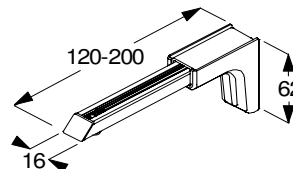

Universal Smart Fix

Artikelnummer	Beskrivning (standard vit/silver, svart + 5%)	Pris/st		
		1 st	25 st	50 st
Smart Fix				
V101120000	Smart Fix 60mm	117	103	91
V101120100	Smart Fix 80mm	120	106	93
V101120200	Smart Fix 100mm	124	108	96
V101120300	Smart Fix 120mm	147	128	113
V101120400	Smart Fix 150mm	151	132	118
V101120500	Smart Fix 200mm	160	140	125

V101120600	Smart Fix 60mm, ovalt hål (SG 1003 / 6100 / 6103 lägg till 6116)	117	103	91
V101120700	Smart Fix 80mm, ovalt hål (SG 1003 / 6100 / 6103 lägg till 6116)	120	106	93
V101120800	Smart Fix 100mm, ovalt hål (SG 1003 / 6100 / 6103 lägg till 6116)	124	108	96

Square Smart Fix

V101121000	Square Smart Fix 60mm	152	133	119
V101121100	Square Smart Fix 80mm	160	140	125
V101121200	Square Smart Fix 100mm	168	147	130
V101121300	Square Smart Fix 120mm	201	176	156
V101121400	Square Smart Fix 150mm	214	188	167
V101121500	Square Smart Fix 200mm	229	201	179

V101121600	Square Smart Fix 60mm, ovalt hål (SG 1003 / 6100 / 6103 lägg till 6116)	152	133	119
V101121700	Square Smart Fix 80mm, ovalt hål (SG 1003 / 6100 / 6103 lägg till 6116)	160	140	125
V101121800	Square Smart Fix 100mm, ovalt hål (SG 1003 / 6100 / 6103 lägg till 6116)	168	147	130

Universal Smart Fix

V101115400	Universal Smart Fix 120mm	303	265	236
V101115500	Universal Smart Fix 150mm	290	255	226
V101115600	Universal Smart Fix 200mm	314	274	244

Tillbehör

10492	Skruv till takfäste SG 3603	3,12	2,73	2,43
10074	Skruv till takfäste SG 3825 / 3004	3,12	2,73	2,43
11127	Skruv till takfäste SG 10926	1,48	1,29	1,14
6116	Skruv med mutter	24	22	20
11148	Muttersett, Universal Smart Fix vid montage av dubbla skenor	7,80	6,80	6,10