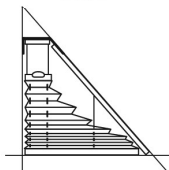

26% rabatt ska dras av på angivna priser

**CEILING
WINDOWS AND
SKYLIGHTS,
INCLINATION
BETWEEN 45°
AND 90° /
SPECIAL SHAPES**

Standard fitting:	Top / Inside recess fix	Top / Inside recess fix	Top / Inside recess fix	Top / Inside recess fix
Fitting options:	-	-	M1/M2/M3	M1/M2/M3
System options:	-	-	-	-
Operation:	2 handles	2 handles	Handle	Handle
Stacking:	Bottom stack with top headrail on the slope	Bottom stack with top headrail on the slopes	Bottom stack with top headrail on the slopes	Bottom stack with top headrail on the slopes

PB70

Standard fitting:	Top / Inside recess fix	Top / Inside recess fix
Fitting options:	-	-
System options:	-	-
Operation:	Handle	Handle
Stacking:	Bottom stack with top headrail on the slope	Bottom stack with top headrail on the slopes

- With permanent steel wire tensioning
- Inclination between 45° and 90° (= horizontal)
- Attention! Please note the minimum and maximum measurement restrictions in the tables on pages 6 / 7!