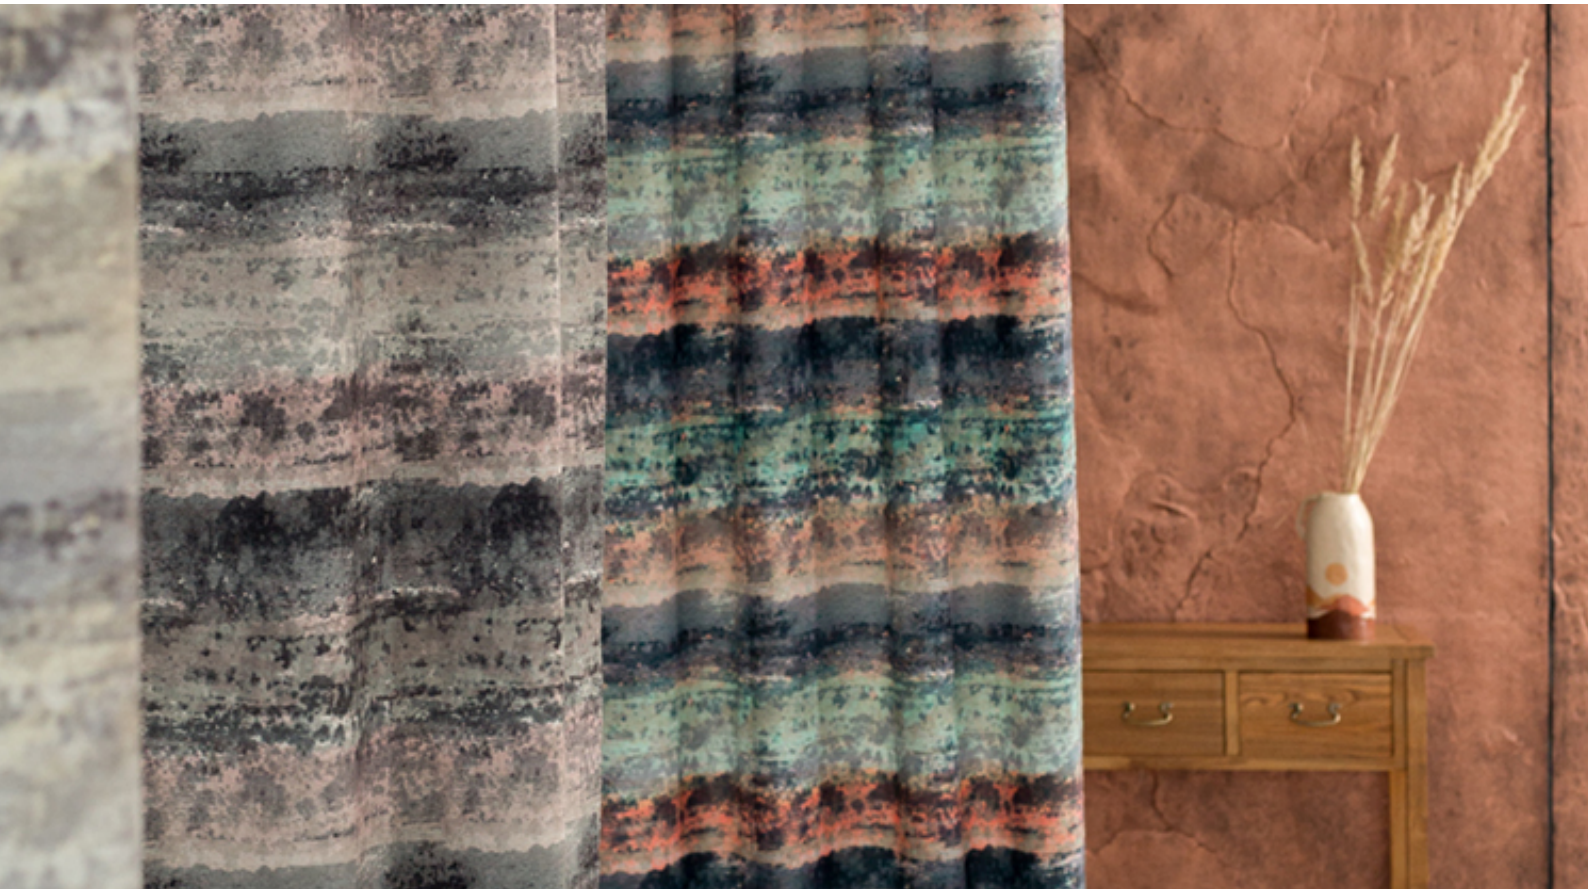

Statligt Ramavtal - Möbler och inredning

Delområde - Textil inredning fönstermiljö

Ramavtalsnummer 23.3-5834-2022-029

Casa Rosa - Produktlista nr 1

Kinnarps®

0 % rabatt ska dras av på angivna priser.