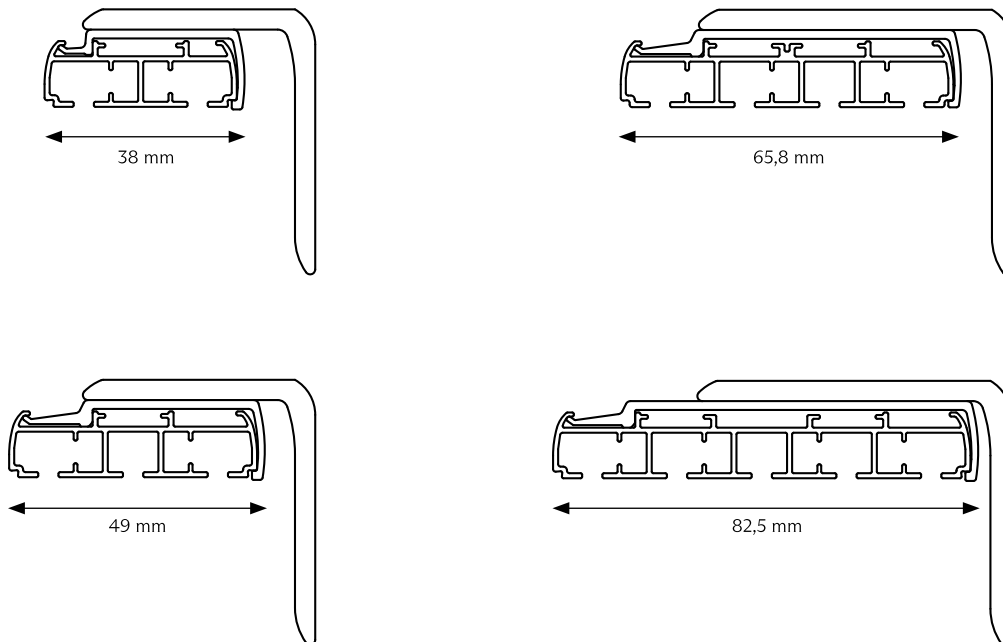

PANELGARDINER

Fischers panelgardiner levereras med valfritt tyg på aluminiumskenor med kardborrband.
Fischers panelgardiner levereras med påsydda kardborreband eller synlig topp- och bottenprofil.
Fischers panelgardiner levereras antingen med manuellt snördrag eller med motor.

SPECIFIKATIONER

SKENA	100% aluminium.			
BAND	Specialtillverkat polyesterband.			
BOTTENPROFIL	100% aluminium.			
PANEL	Beroende på kollektion. Kan levereras färdigkonfektionerade med rullgardinsväv eller egen insänd textil.			
BETJÄNING	Manuell, snördrag eller med motor.			
VÄGLEDANDE DIMENSIONER	Manuell:	Minsta bredd 20 cm	max. bredd 580 cm*	max. höjd 400 cm.
	Snördrag:	Minsta bredd 20 cm	max. bredd 580 cm	max. höjd 400 cm.
	Motor:	Minsta bredd 65 cm	max. bredd 580 cm	max. höjd 400 cm.
	*Kan ökas genom sammankoppling av skenor.			

Fischer

45% rabatt ska dras av på angivna priser