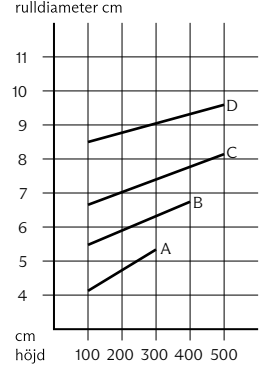

VÄGLEDANDE RULLDIAMETER
VID TYGVIKT CA. 150 G/M²

A: 38 mm rör B: 50 mm rör
C: 63 mm rör D: 83/78 mm rör