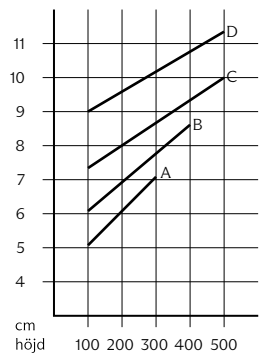

VÄGLEDANDE RULLDIAMETER
VID TYGVIKT CA. 525 G/M²

A: 38 mm rör B: 50 mm rör
C: 63 mm rör D: 83/78 mm rör