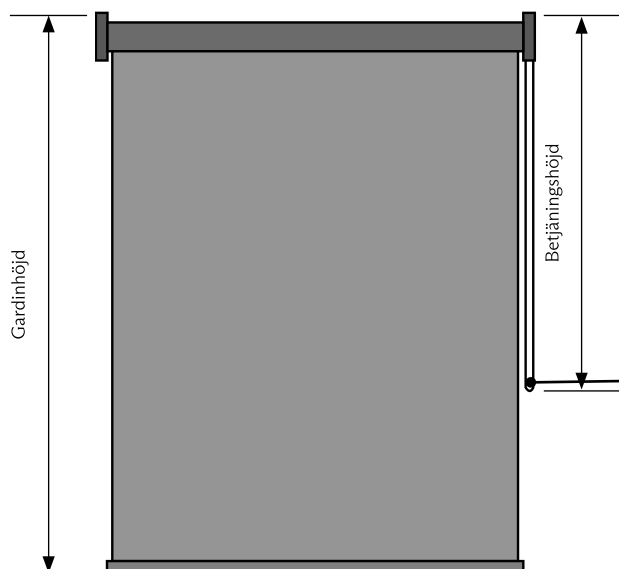

INFORMATION OM BETJÄNINGSHÖJD*

OKÄND MONTERINGSHÖJD

GARDINHÖJD < 2,5 M:
BETJÄNINGSHÖJD = **MAKS. 1,0 M**

GARDINHÖJD > 2,5 M:
BETJÄNINGSHÖJDEN = PRODUKTHÖJDEN MINUS 150 CM

När monteringshöjden är okänd levereras snöre och kedjor med en max längd på 100 cm för gardiner som har en höjd på upp till 2,5 m.