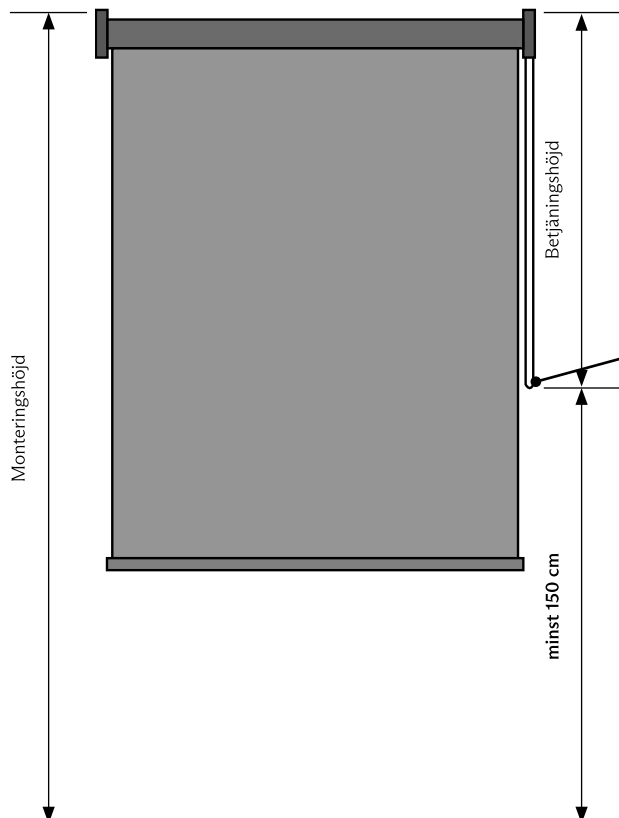

KÄND MONTERINGSHÖJD

MAX. BETJÄNINGSHÖJD = MONTERINGSHÖJD - 150 CM

När monteringshöjden är känd ska det finnas ett avstånd på minst 150 cm mellan golvet och gardinens snöre eller kedja.

Produkter som monteras närmare golvet än 150 cm ska väljas med en betjäningsform som är barnsäkrade genom sin utformning.

Kedja/snöre säkerhetsanordning

*Enligt tillägg till EU-standardEN EN 13120