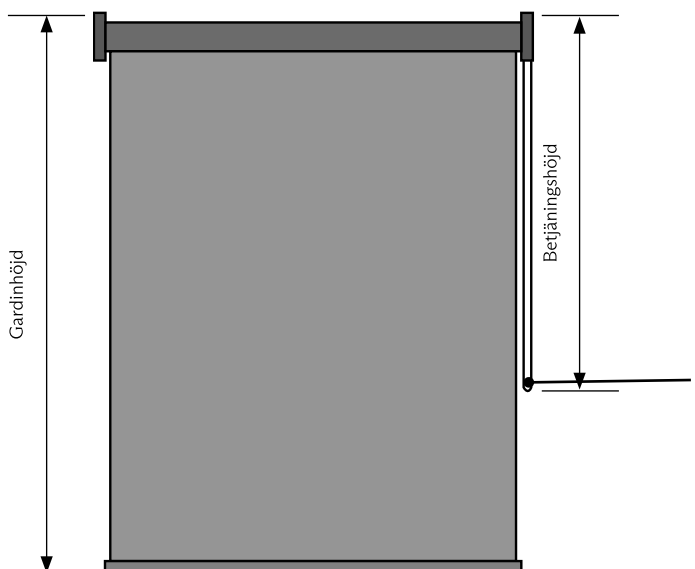

OKÄND MONTERINGSHÖJD

GARDINHÖJD < 2,5 M:
BETJÄNINGSHÖJD = **MAKS. 1,0 M**

GARDINHÖJD > 2,5 M:
BETJÄNINGSHÖJDEN = PRODUKTHÖJDEN MINUS 150 CM

När monteringshöjden är okänd levereras snöre och kedjor med en max längd på 100 cm för gardiner som har en höjd på upp till 2,5 m.
Om gardinhöjden är över 2,5 m levereras snöre och kedjor i en längd som motsvarar produkthöjden minus 150 cm.

Kedja/snöre säkerhetsanordning

MÖJLIGHET "BREAK AWAY" LÖSNING

BETJÄNINGSHÖJDEN = **MAX. 2/3 AV PRODUKTHÖJDEN**