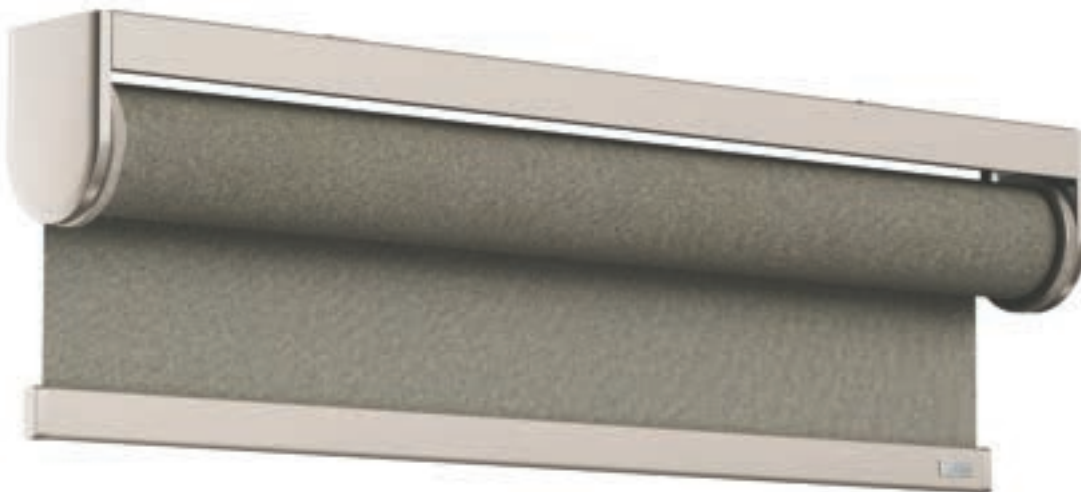

RULLGARDIN MED MONTERINGSLIST