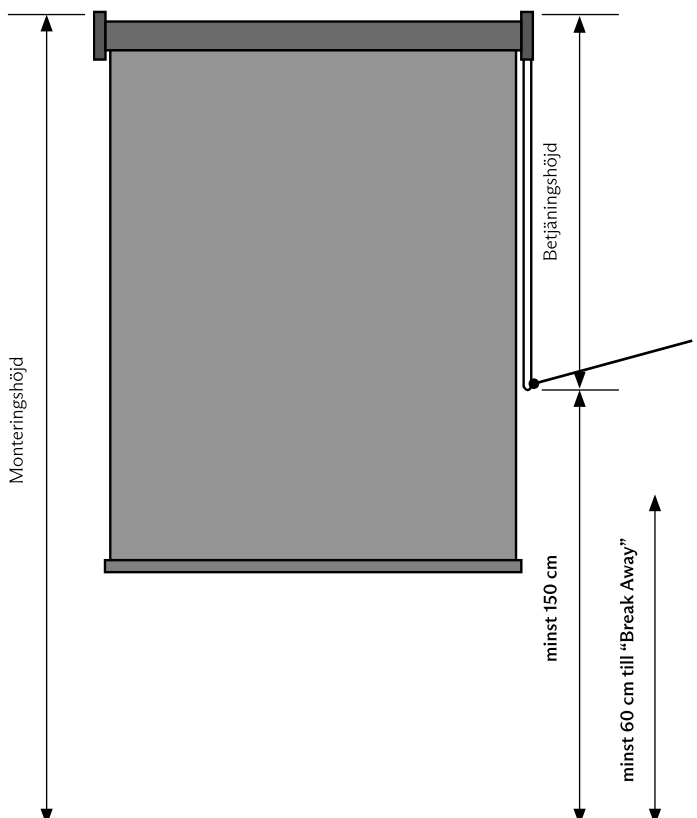

KÄND MONTERINGSHÖJD

MAX. BETJÄNINGSHÖJD = MONTERINGSHÖJD - 150 CM

När monteringshöjden är känd ska det finnas ett avstånd på minst 150 cm mellan golvet och gardinens snöre eller kedja.

Produkter som monteras närmare golvet än 150 cm ska väljas med en betjäningssform som är barnsäkrade genom sin utformning.

Kedja/snöre säkerhetsanordning

MÖJLIGHET "BREAK AWAY" LÖSNING

BETJÄNINGSHÖJD = MONTERINGSHÖJD MINUS 60 CM

*Enligt tillägg till EU-standardEN EN 13120