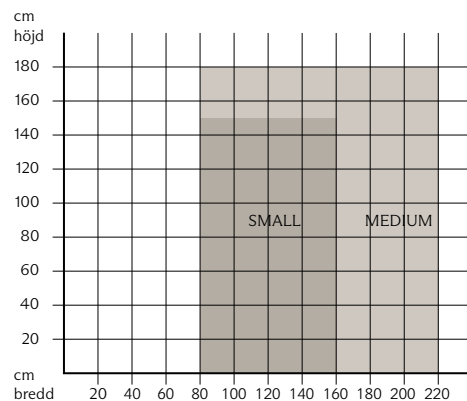

SYSTEM STORLEK VID TYGVIKT $\leq 250-330$ G/KVM
RULLGARDIN MED FJÄDERDRAG