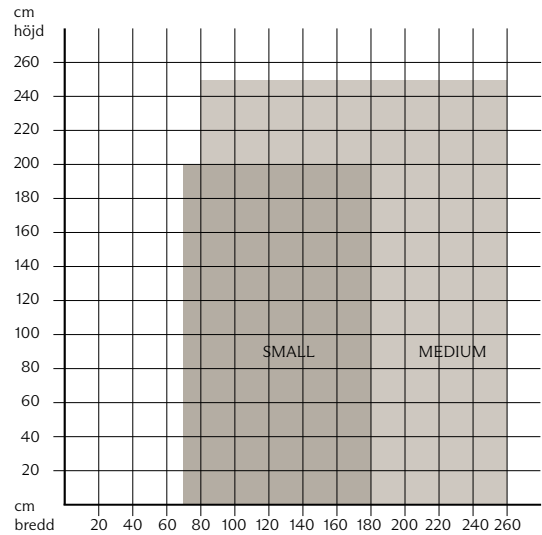

SYSTEMSTORLEK VID VÄVVIKT ≤ 250 G/KVM
RULLGARDIN MED FJÄDERDRAG