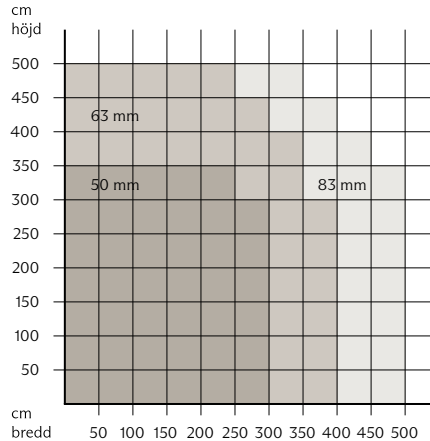

VÄGLEDANDE RULLDIAMETER
VID TYGVIKT CA. 420 G/M²

A: 38 mm rör B: 50 mm rör
C: 63 mm rör D: 83/78 mm rör

KEDJEDRAG

RÖRMÅTT VID TYGVIKT CA. 525 G/M²

MOTORISERAD

RÖRMÅTT VID TYGVIKT CA. 525 G/M²

VÄGLEDANDE RULLDIAMETER
VID TYGVIKT CA. 525 G/M²