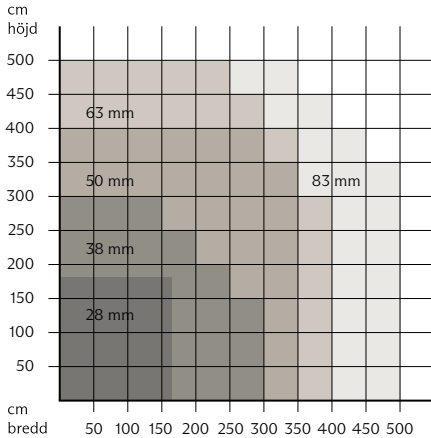

RÖRMÅTT VID TYGVIKT CA. 150 G/M²

VÄGLEDANDE RULLDIAMETER
VID TYGVIKT CA. 150 G/M²

A: 38 mm rör B: 50 mm rör
C: 63 mm rör D: 83/78 mm rör

KEDJEDRAG

RÖRMÅTT VID TYGVIKT CA. 420 G/M²

MOTORISERAD

RÖRMÅTT VID TYGVIKT CA. 420 G/M²