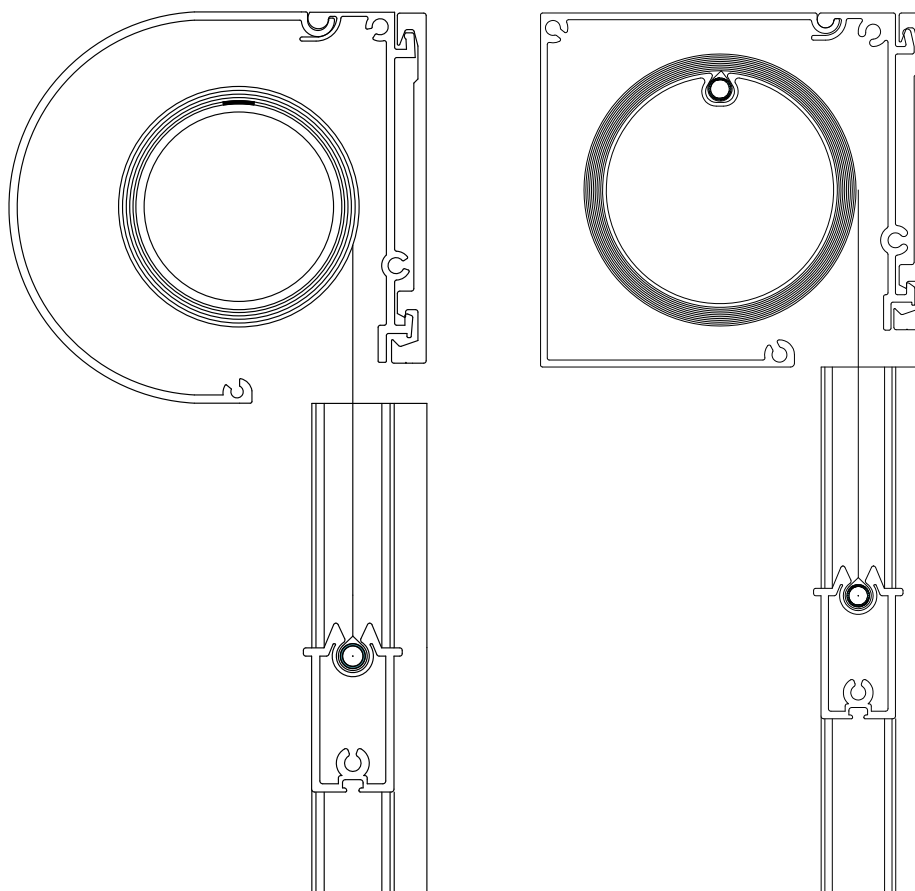

SPECIFIKATIONER

KASSETT Extruderat aluminium, D-formad 95 mm och fyrkantig 95 mm.

UNDERLIST Extruderat aluminium, 20 x 41 mm.

SIDOLISTER Extruderat aluminium, 62 x 27 mm.

PROFILFÄRG Standard RAL 9010 eller eloxerad.
RAL-specialfärg kan användas.

DUK PVC-belagd glasfiber. Färg och material beroende på kollektion.

BETJÄNING Band, vridstång eller 230 V motor.

VÄGLEDANDE DIMENSIONER

Band:	Max. bredd 300 cm	max. höjd 250 cm.
Vridstång:	Max. bredd 280 cm	max. höjd 250 cm.
Motorbetjäning:	Max. bredd 330 cm	max. höjd 325 cm.

Den maximala bredden kan på en motoriserad installation utökas genom seriekoppling av flera installationer.

Fischer®

45% rabatt ska dras av på angivna priser