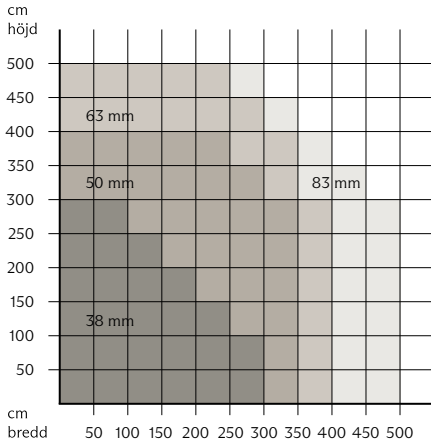

KEDJEDRAG

RÖRMÅTT VID TYGVIKT CA. 525 G/M²