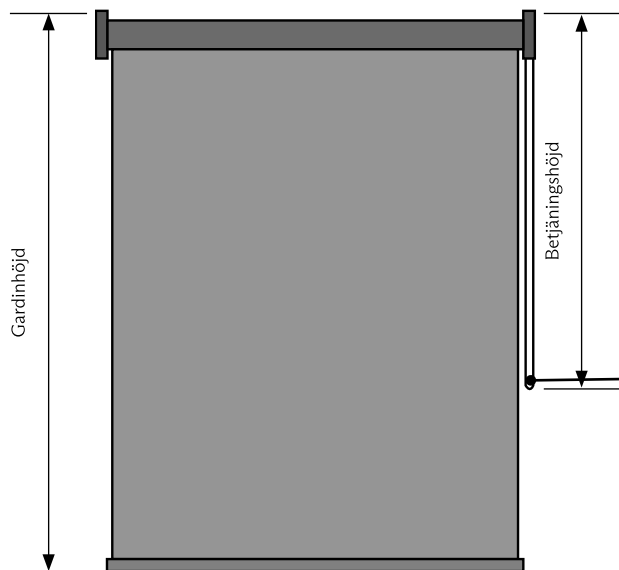

OKÄND MONTERINGSHÖJD

GARDINHÖJD < 2,5 M:
BETJÄNINGSHÖJD = **MAKS. 1,0 M**

GARDINHÖJD > 2,5 M:
BETJÄNINGSHÖJDEN = PRODUKTHÖJDEN MINUS 150 CM

När monteringshöjden är okänd levereras snöre och kedjor med en max längd på 100 cm för gardiner som har en höjd på upp till 2,5 m.
Om gardinhöjden är över 2,5 m levereras snöre och kedjor i en längd som motsvarar produkthöjden minus 150 cm.

Kedja/snöre säkerhetsanordning