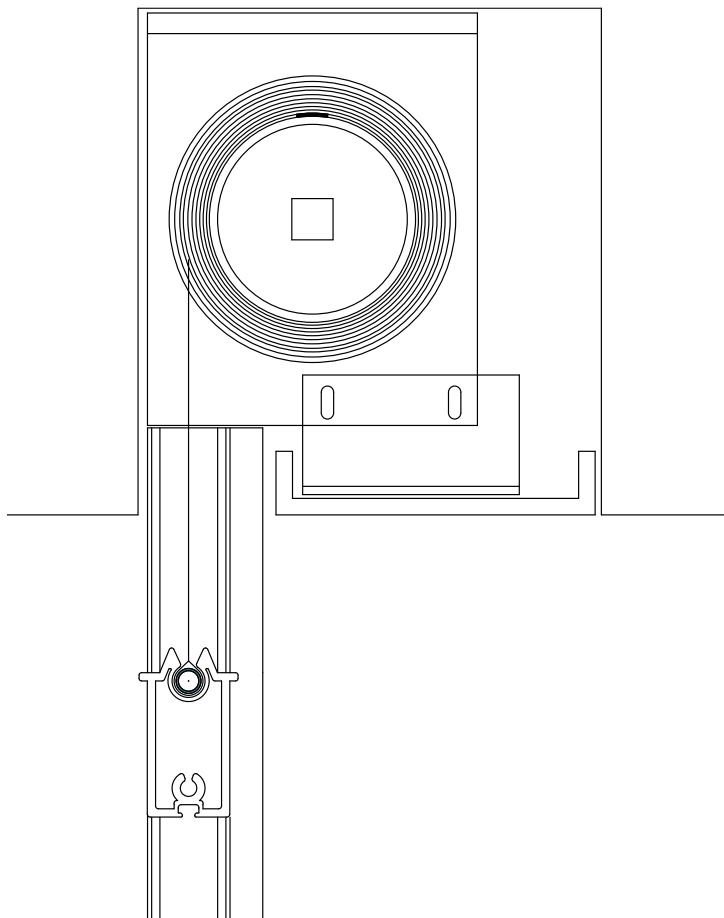

MÖRKLÄGGNINGSSYSTEM INBYGGNING

SPECIFIKATIONER

KASSETT Slutna aluminiumplåt beroende på projektet.

UNDERLIST Extruderat aluminium, 20 x 41 mm.

SIDOLISTER Extruderat aluminium, 62 x 27 mm.

PROFILFÄRG Standard ral 9010 eller eloxerad.
Ral-specialfärg kan användas.

DUK PVC-belagd glasfiber. Färg och material beroende på kollektion.

BETJÄNING Vridstång eller 230V motor.

VÄGLEDANDE DIMENSIONER
Vridstång inv: Max. bredd 280 cm max. höjd 250 cm.
Motorbetjäning: Max. bredd 340 cm max. höjd 325 cm.
Den maximala bredden kan på en motoriserad installation utökas genom seriekoppling av flera installationer.

Fischer®

45% rabatt ska dras av på angivna priser