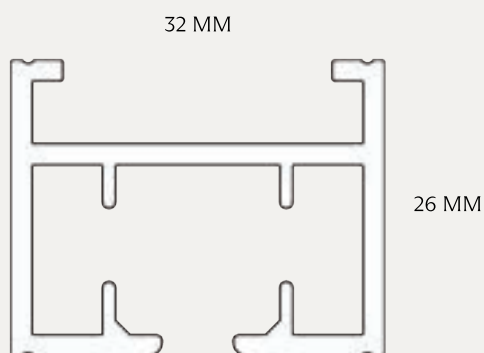

PROFIL 3226

Fischer®