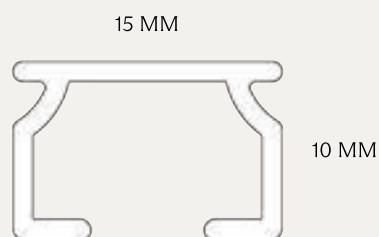

PROFIL 1510

Fischer®