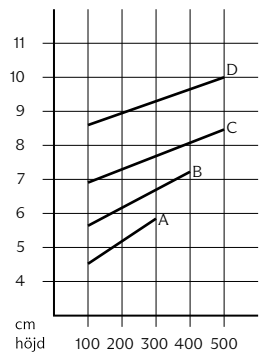

VÄGLEDANDE RULLDIAMETER
VID TYGVIKT CA. 420 G/M²

A: 38 mm rör B: 50 mm rör
C: 63 mm rör D: 83/78 mm rör