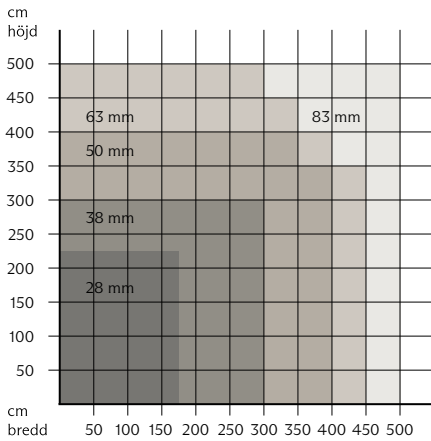

Måtten för höjd, bredd och yta är vägledande.

Fischer[®]

45% rabatt ska dras av på angivna priser

RULLGARDIN SYSTEM PLUS

RÖRMÅTT OCH RULLDIAMETER

KEDJEDRAG

RÖRMÅTT VID TYGVIKT CA. 150 G/M²

MOTORISERAD