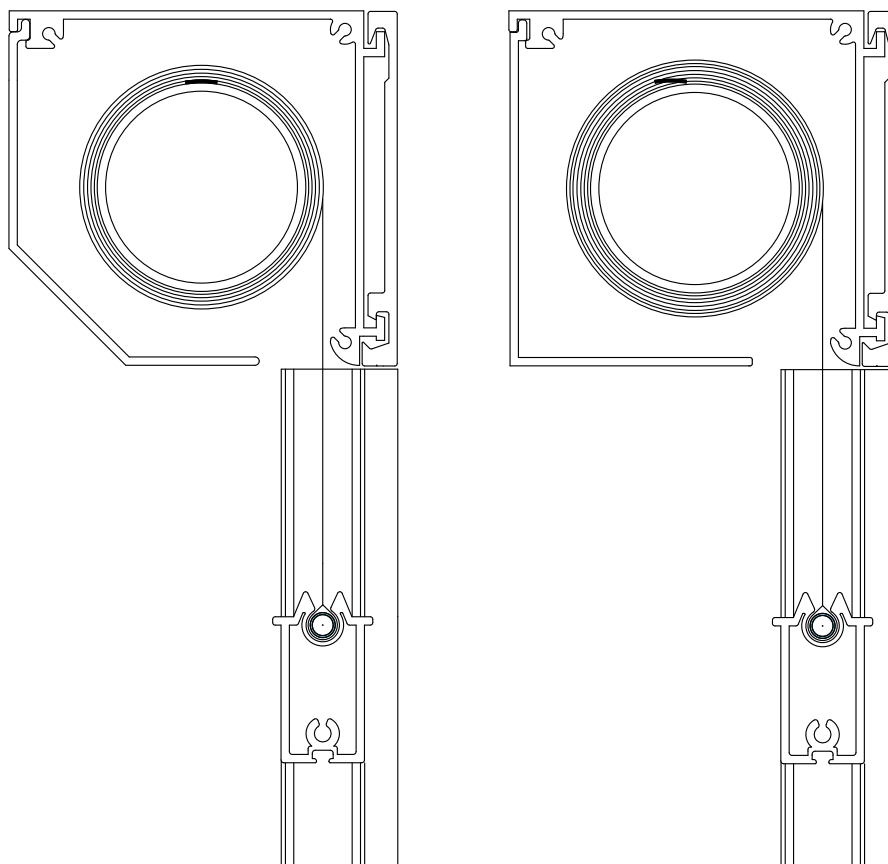

SPECIFIKATIONER

KASSETT Extruderat aluminium, fasad 85 mm eller fyrkantig 85 mm.

UNDERLIST Extruderat aluminium, 20 x 41 mm.

SIDOLISTER Extruderat aluminium, 62 x 27 mm.

PROFILFÄRG Standard RAL 9010 eller eloxerad.
RAL-specialfärg kan användas.

DUK PVC-belagd glasfiber. Färg och material beroende på kollektion.

BETJÄNING Band, vridstång eller 230 V motor.

VÄGLEDANDE DIMENSIONER

Band:	Max. bredd 300 cm	max. höjd 250 cm.
Vridstång:	Max. bredd 280 cm	max. höjd 250 cm.
Motorbetjäning:	Max. bredd 320 cm	max. höjd 325 cm.

Den maximala bredden kan på en motoriserad installation utökas genom seriekoppling av flera installationer.

Fischer®

45% rabatt ska dras av på angivna priser