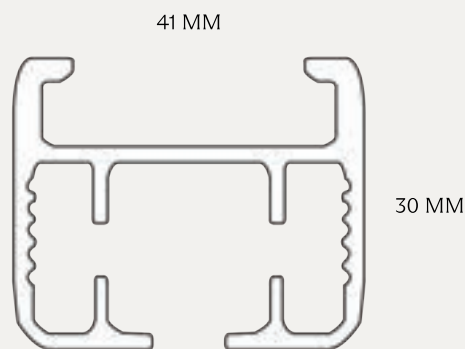

PROFIL 4130 GLYDEA MOTORISERAT

Fischer®