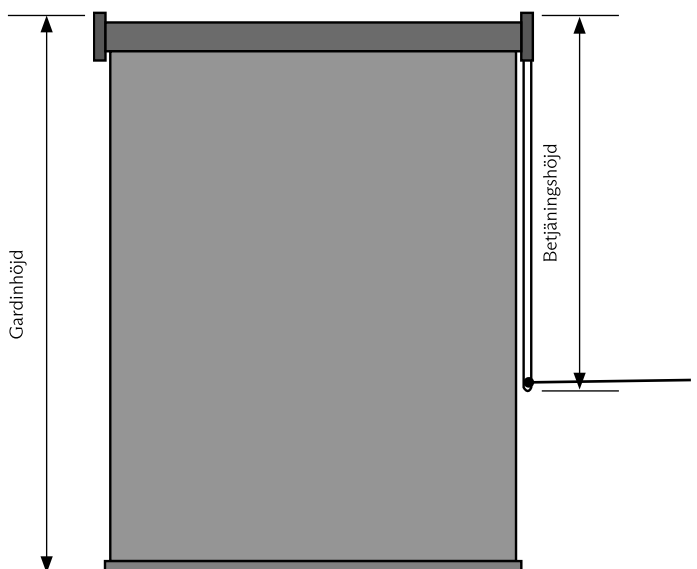

OKÄND MONTERINGSHÖJD

GARDINHÖJD < 2,5 M:
BETJÄNINGSHÖJD = **MAKS. 1,0 M**

GARDINHÖJD > 2,5 M:
BETJÄNINGSHÖJDEN = PRODUKTHÖJDEN MINUS 150 CM

När monteringshöjden är okänd levereras snöre och kedjor med en max längd på 100 cm för gardiner som har en höjd på upp till 2,5 m.
Om gardinhöjden är över 2,5 m levereras snöre och kedjor i en längd som motsvarar produkthöjden minus 150 cm.

Kedja/snöre säkerhetsanordning

MÖJLIGHET "BREAK AWAY" LÖSNING

BETJÄNINGSHÖJDEN = **MAX. 2/3 AV PRODUKTHÖJDEN**