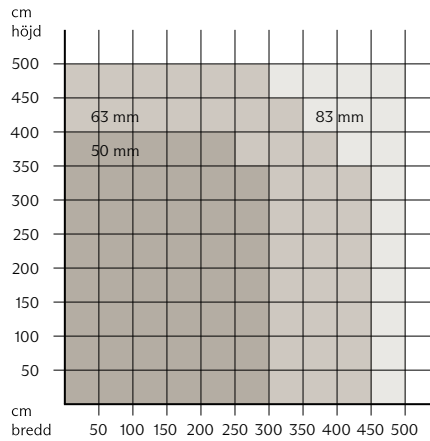

MOTORISERAD

RÖRMÅTT VID TYGVIKT CA. 150 G/M²