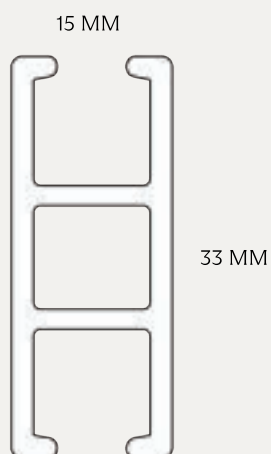

PROFIL 1533

Fischer®