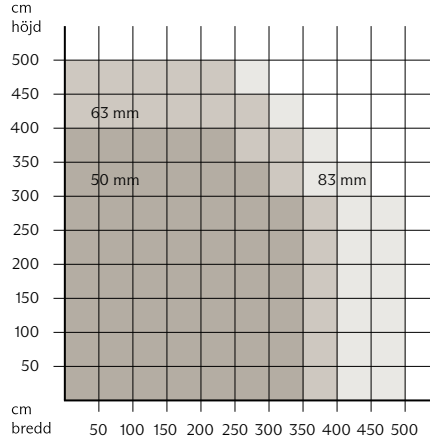

RÖRMÅTT VID TYGVIKT CA. 150 G/M²

VÄGLEDANDE RULLDIAMETER
VID TYGVIKT CA. 150 G/M²

A: 38 mm rör B: 50 mm rör
C: 63 mm rör D: 83/78 mm rör

KEDJEDRAG

RÖRMÅTT VID TYGVIKT CA. 420 G/M²

MOTORISERAD

RÖRMÅTT VID TYGVIKT CA. 420 G/M²