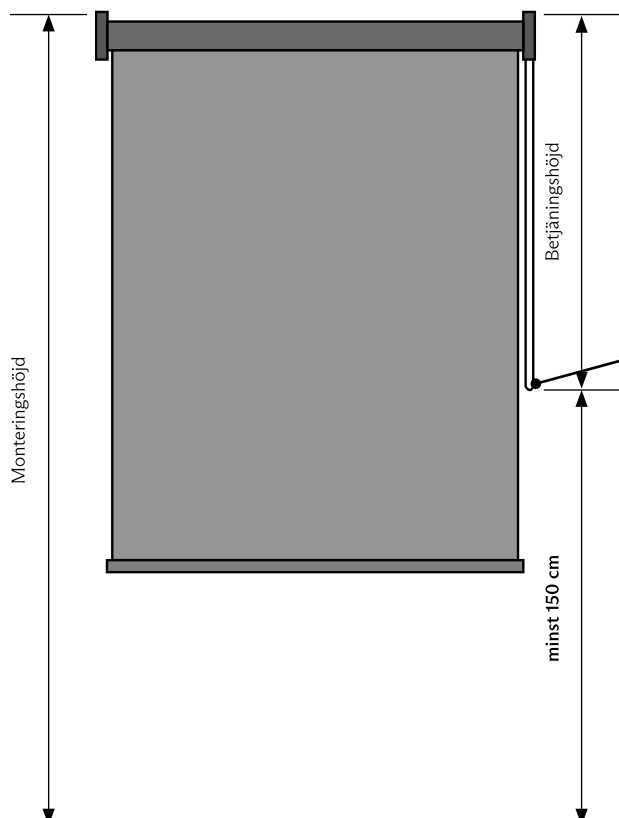

KÄND MONTERINGSHÖJD

MAX. BETJÄNINGSHÖJD = MONTERINGSHÖJD - 150 CM

När monteringshöjden är känd ska det finnas ett avstånd på minst 150 cm mellan golvet och gardinens snöre eller kedja.

Produkter som monteras närmare golvet än 150 cm ska väljas med en betjäningssform som är barnsäkrade genom sin utformning.

Kedja/snöre säkerhetsanordning

*Enligt tillägg till EU-standardEN EN 13120

Fischer

45% rabatt ska dras av på angivna priser