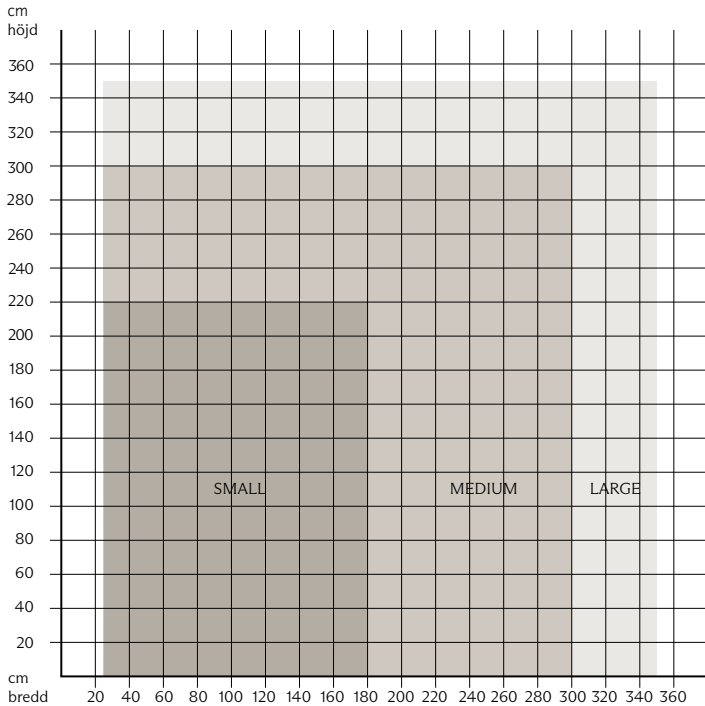

RULLGARDIN CLASSIC

SYSTEMSTORLEK

SYSTEMSTORLEK VID VÄVVIKT ≤ 250 G/KVM
RULLGARDIN MED KEDJEDRAG, TWIN PULL OCH MOTOR
(TWIN PULL OCH MOTOR ENDAST MEDIUM OCH LARGE)