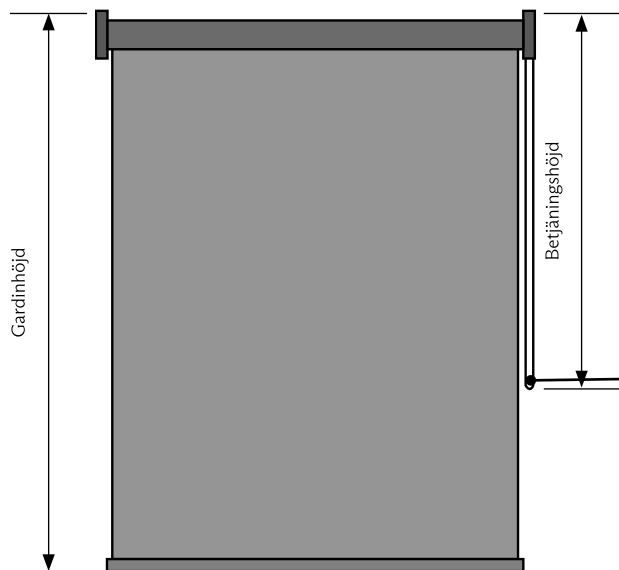

INFORMATION OM BETJÄNINGSHÖJD*

OKÄND MONTERINGSHÖJD

GARDINHÖJD < 2,5 M:
BETJÄNINGSHÖJD = **MAKS. 1,0 M**

GARDINHÖJD > 2,5 M:
BETJÄNINGSHÖJDEN = PRODUKTHÖJDEN MINUS 150 CM

När monteringshöjden är okänd levereras snöre och kedjor med en max längd på 100 cm för gardiner som har en höjd på upp till 2,5 m.

Om gardinhöjden är över 2,5 m levereras snöre och kedjor i en längd som motsvarar produkthöjden minus 150 cm.

Kedja/snöre säkerhetsanordning