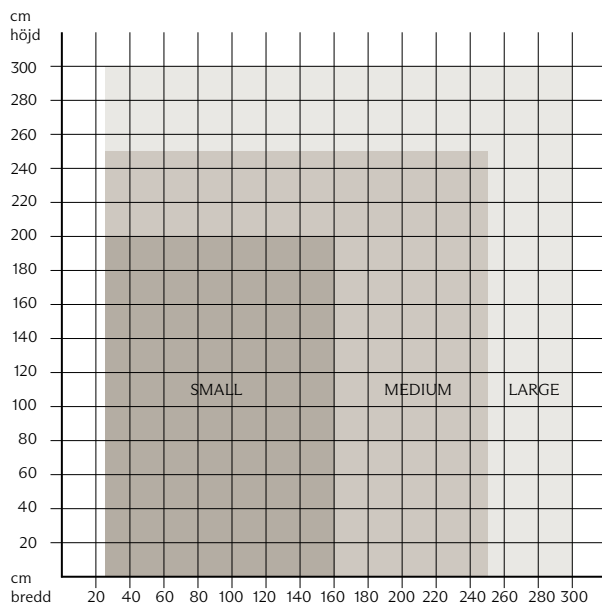

SYSTEMSTORLEK VID VÄVVIKT ≤ 250 G/KVM
RULLGARDIN MED FJÄDERDRAG

SYSTEM STORLEK VID TYGVIKT $\leq 250-330$ G/KVM
RULLGARDIN MED KEDJEDRAG, TWIN PULL OCH MOTOR
(TWIN PULL OCH MOTOR ENDAST MEDIUM OCH LARGE)