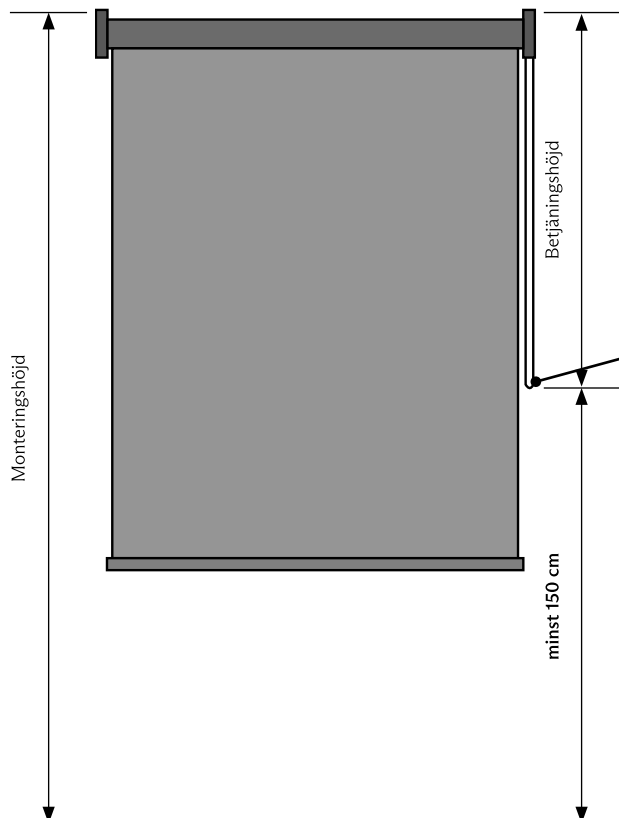

KÄND MONTERINGSHÖJD

MAX. BETJÄNINGSHÖJD = MONTERINGSHÖJD - 150 CM

När monteringshöjden är känd ska det finnas ett avstånd på minst 150 cm mellan golvet och gardinens snöre eller kedja.

Produkter som monteras närmare golvet än 150 cm ska väljas med en betjäningssform som är barnsäkrade genom sin utformning.

Kedja/snöre säkerhetsanordning

*Enligt tillägg till EU-standardEN EN 13120

Fischer

45% rabatt ska dras av på angivna priser