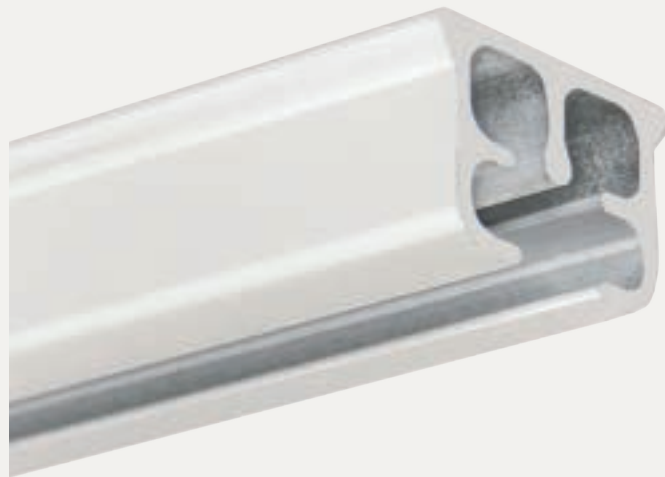

PROFIL 2014