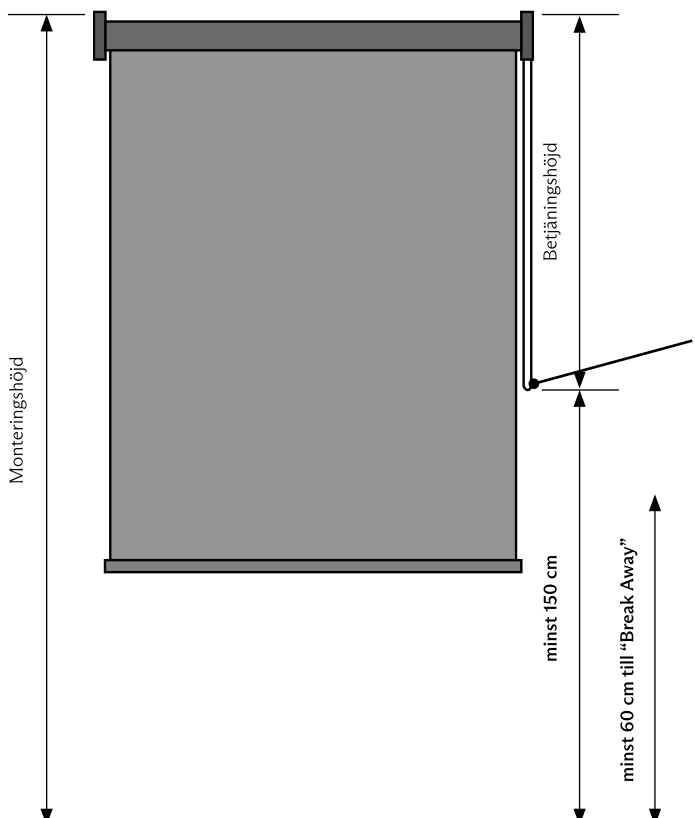

KÄND MONTERINGSHÖJD

MAX. BETJÄNINGSHÖJD = MONTERINGSHÖJD - 150 CM

När monteringshöjden är känd ska det finnas ett avstånd på minst 150 cm mellan golvet och gardinens snöre eller kedja.
Produkter som monteras närmare golvet än 150 cm ska väljas med en betjäningssform som är barnsäkrade genom sin utformning.

Kedja/snöre säkerhetsanordning

MÖJLIGHET "BREAK AWAY" LÖSNING

BETJÄNINGSHÖJD = MONTERINGSHÖJD MINUS 60 CM

*Enligt tillägg till EU-standardEN EN 13120