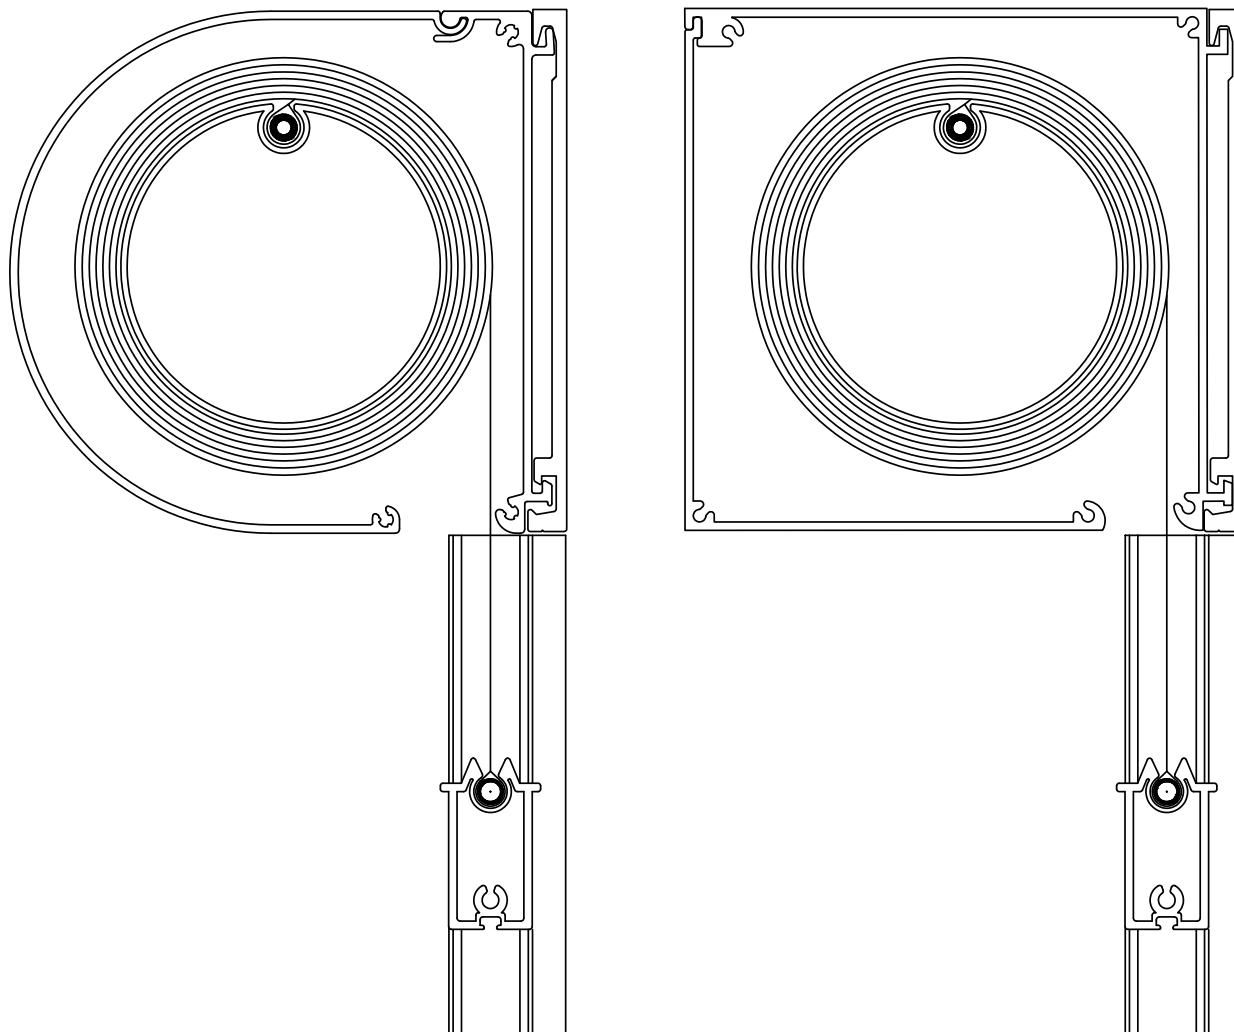

MÖRKLÄGGNINGSSYSTEM 125

Fischer[®]

SPECIFIKATIONER

KASSETT Extruderat aluminium, D-formad 125 mm og fyrkantig 125 mm.

UNDERLIST Extruderat aluminium, 20 x 41 mm.

SIDOLISTER Extruderat aluminium, 62 x 27 mm.